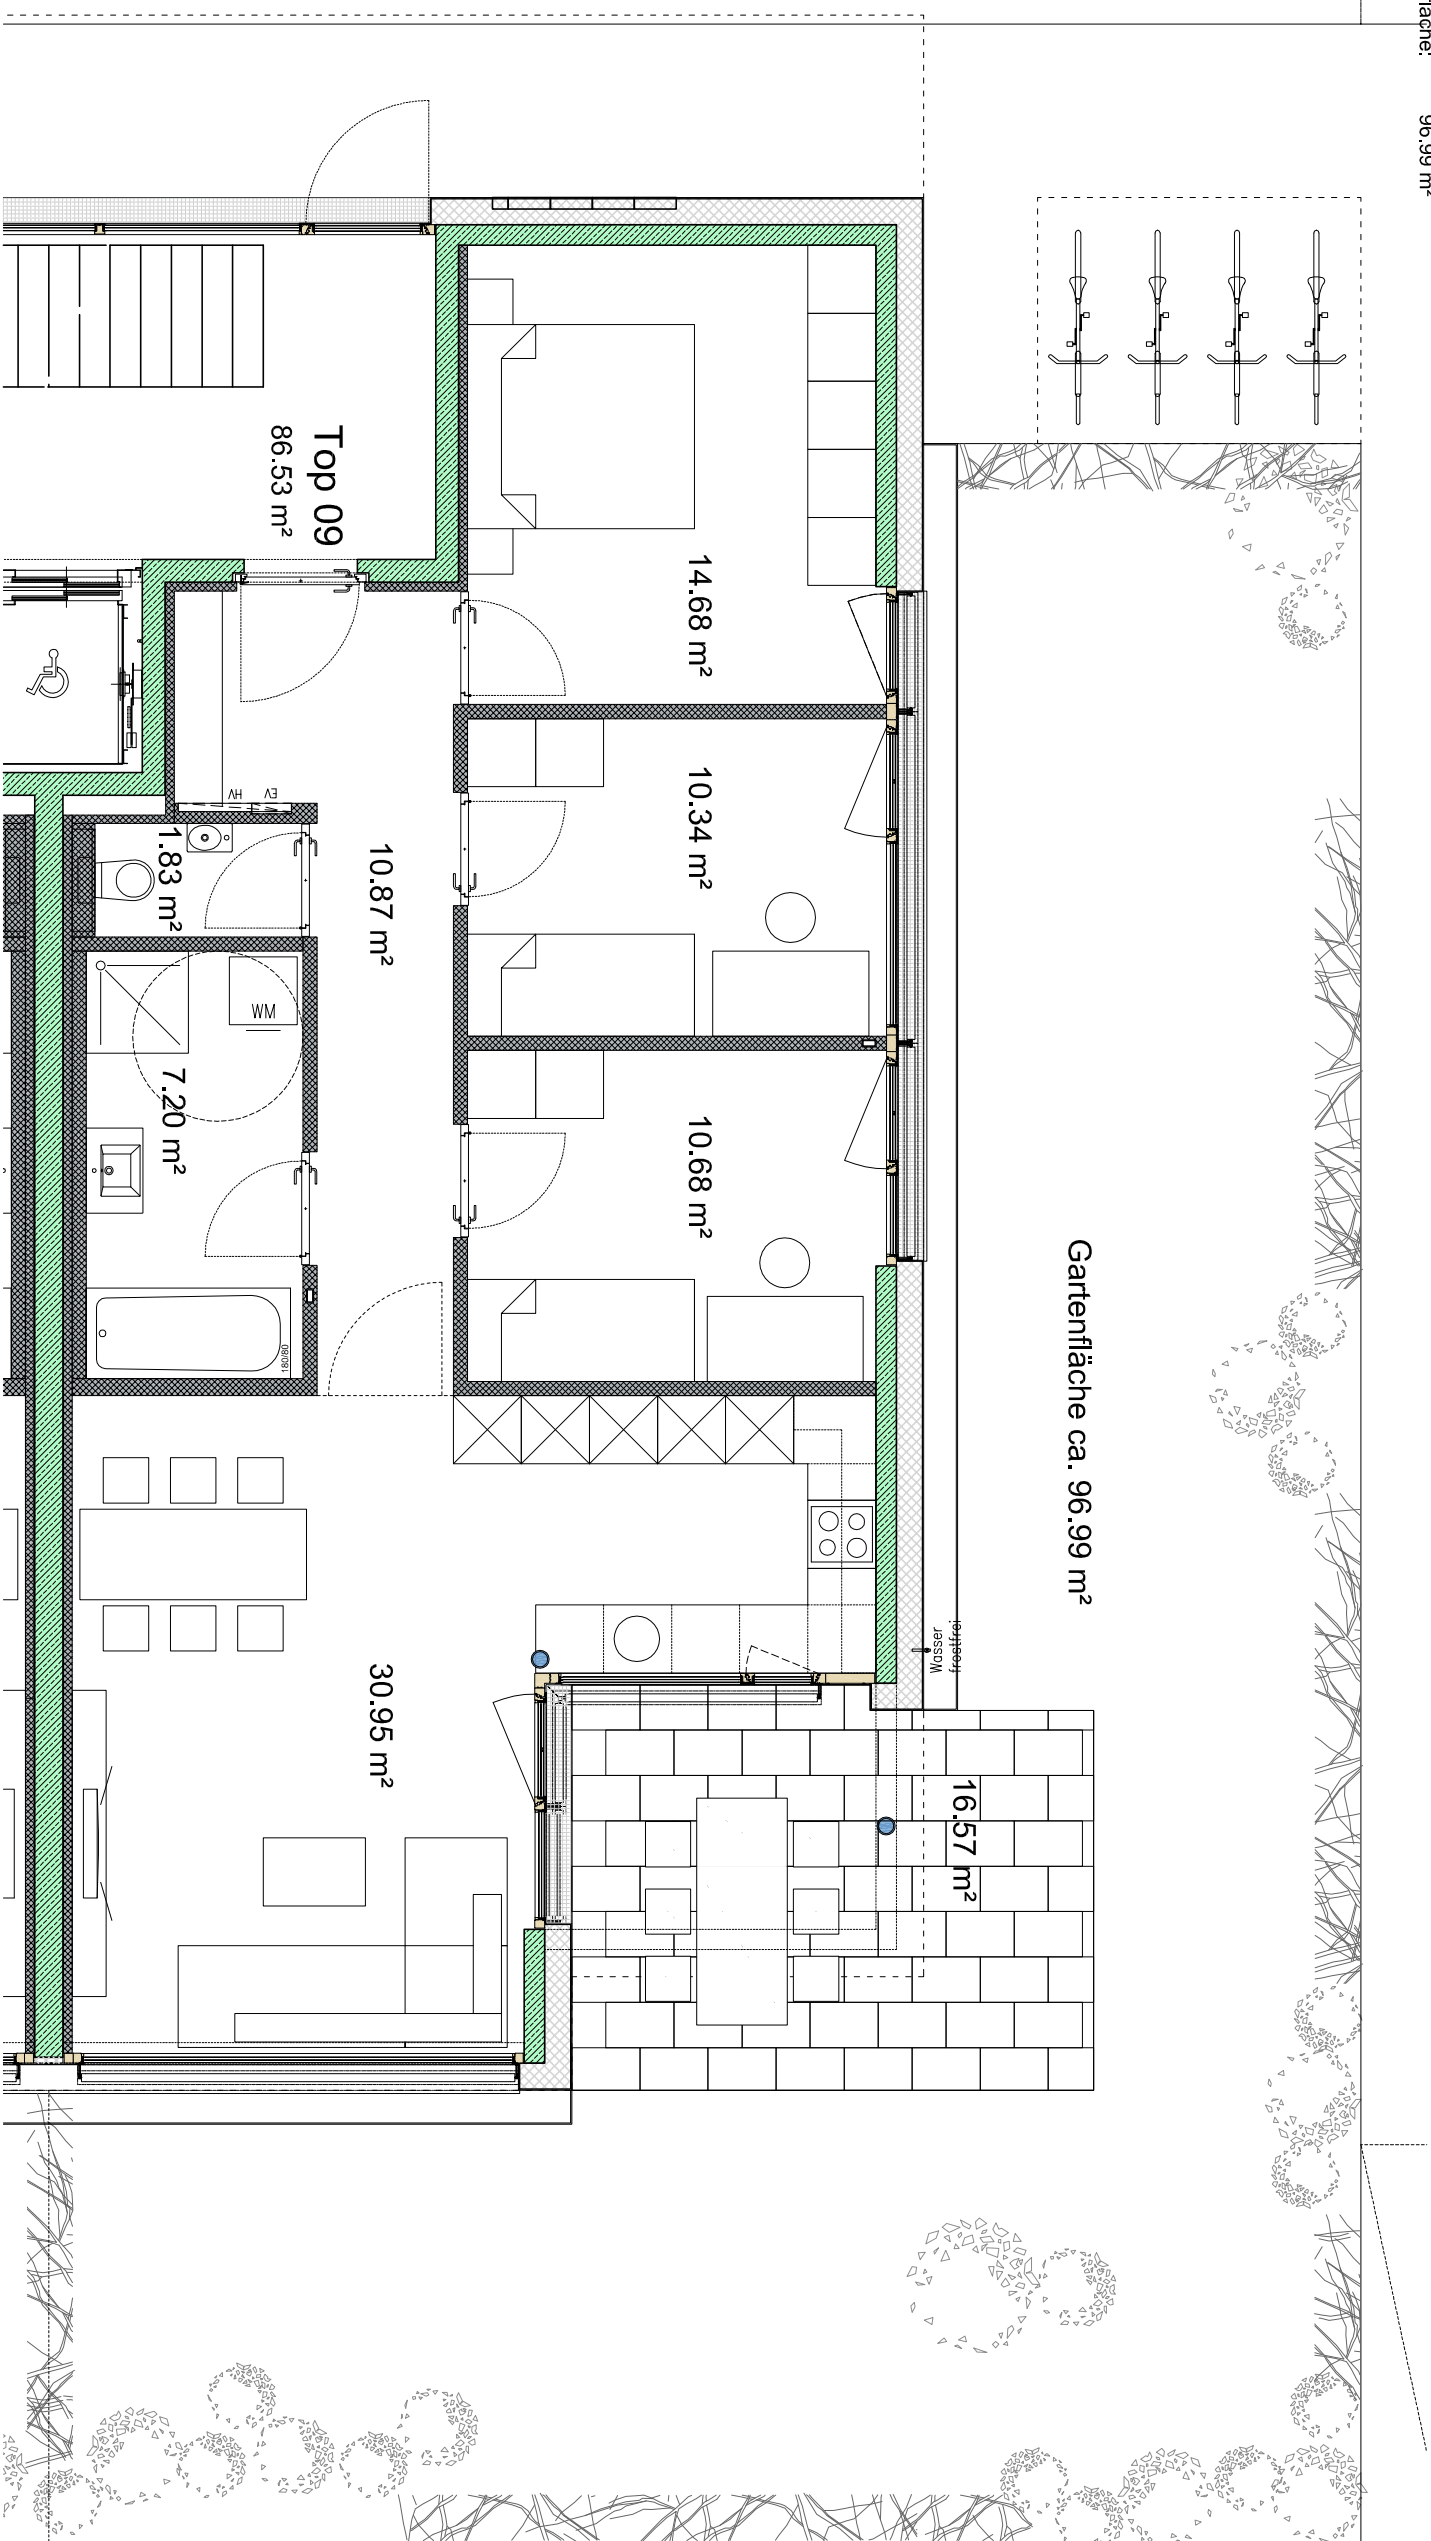

Wohnanlage " ZÜRCHERSTRASSE " Bludenz

4-Zimmerwohnung / Top 09 - Haus 2 / Erdgeschoss

Wohnfläche: 86.53 m²

Terrassenfläche: 16.57 m²

Gartenfläche: 96.99 m²

LEGENDE
EV Elektroverkleidung
MV Mehrzweckverkleidung
BH Brüstungsbohle
O Wandverkleidung Kalksand / ca. 1.50m

08.01.2019

Die angegebenen Maße sind ca. Maße, die Grundrisse sind nicht zur Maßnahme geeignet. Dargestellte Möbel und Einrichtungsgegenstände sind beispielhaft.

Schriftlich dargestellte Einrichtungsgegenstände im Sanitärbereich sind nicht in der Grundausstattung enthalten.

M 1:75
0.5m
3m