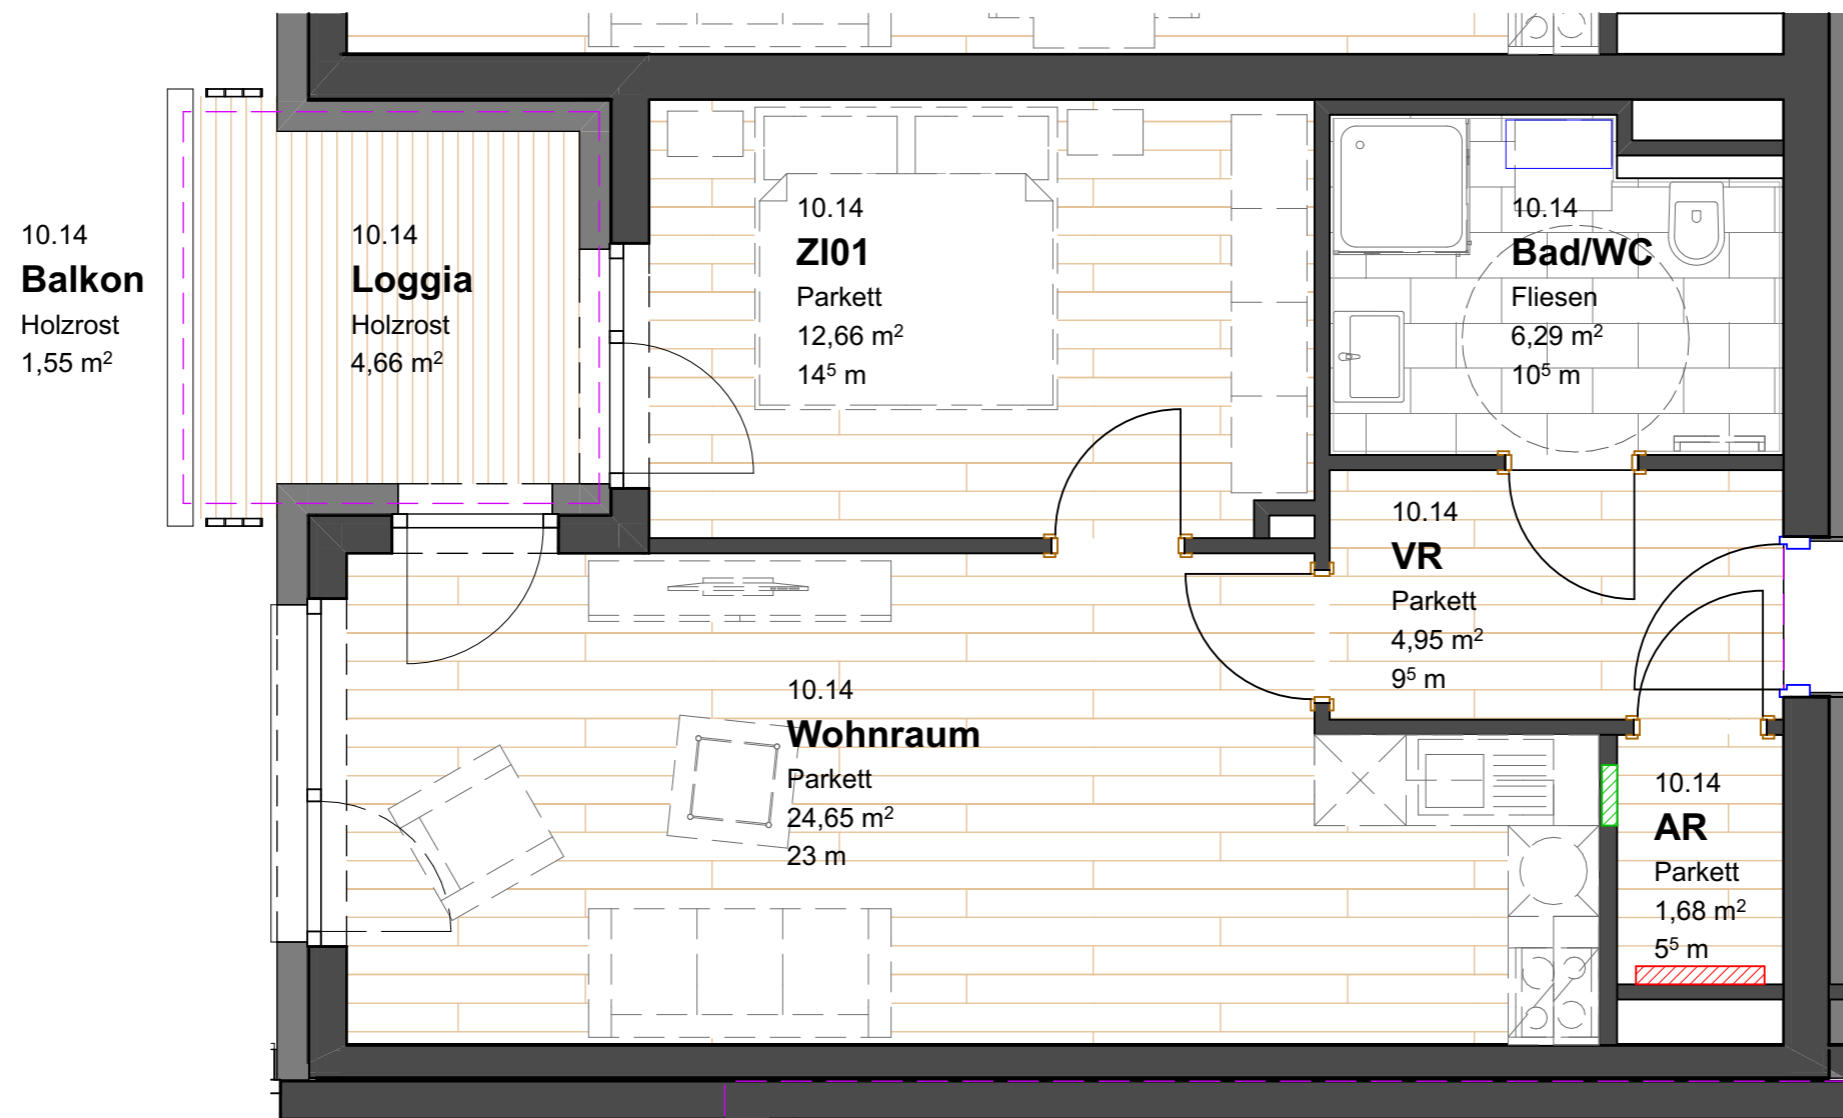

## ARCINEUM St. Veit TOP 10.14

VR	4,85
AR	1,65
Wohnraum	24,16
ZI01	12,41
Bad/WC	6,16
Loggia	4,57
<b>Nutzfläche</b> abzgl. 2% Putz	<b>53,80 m<sup>2</sup></b>
Balkon	1,55
AR22	1,70

AUSFÜHRUNGSBEDINGTE  
ÄNDERUNGEN VORBEHALTEN!

GEZEICHNET: **B S** DATUM: **01.03.19**

MASS-STAB: **1:1, 1:50** PAPIERFORMAT: **A3**

PLANNR. / INDEX: **365\_700\_14**

365\_223\_ARCINEUM Ausgabe: 01.03.19

ALLE ANGABEN SIND CIRKUMASSE  
BEI ABBILDUNGEN HANDELT ES SICH UM SYMBOLBILDER, FLÄCHEN GEMESSEN IM ROHBAU  
ÄNDERUNGEN IN PLANERISCHER UND TECHNISCHER HINSICHT VORBEHALTEN  
ALLE RECHTE VORBEHALTEN