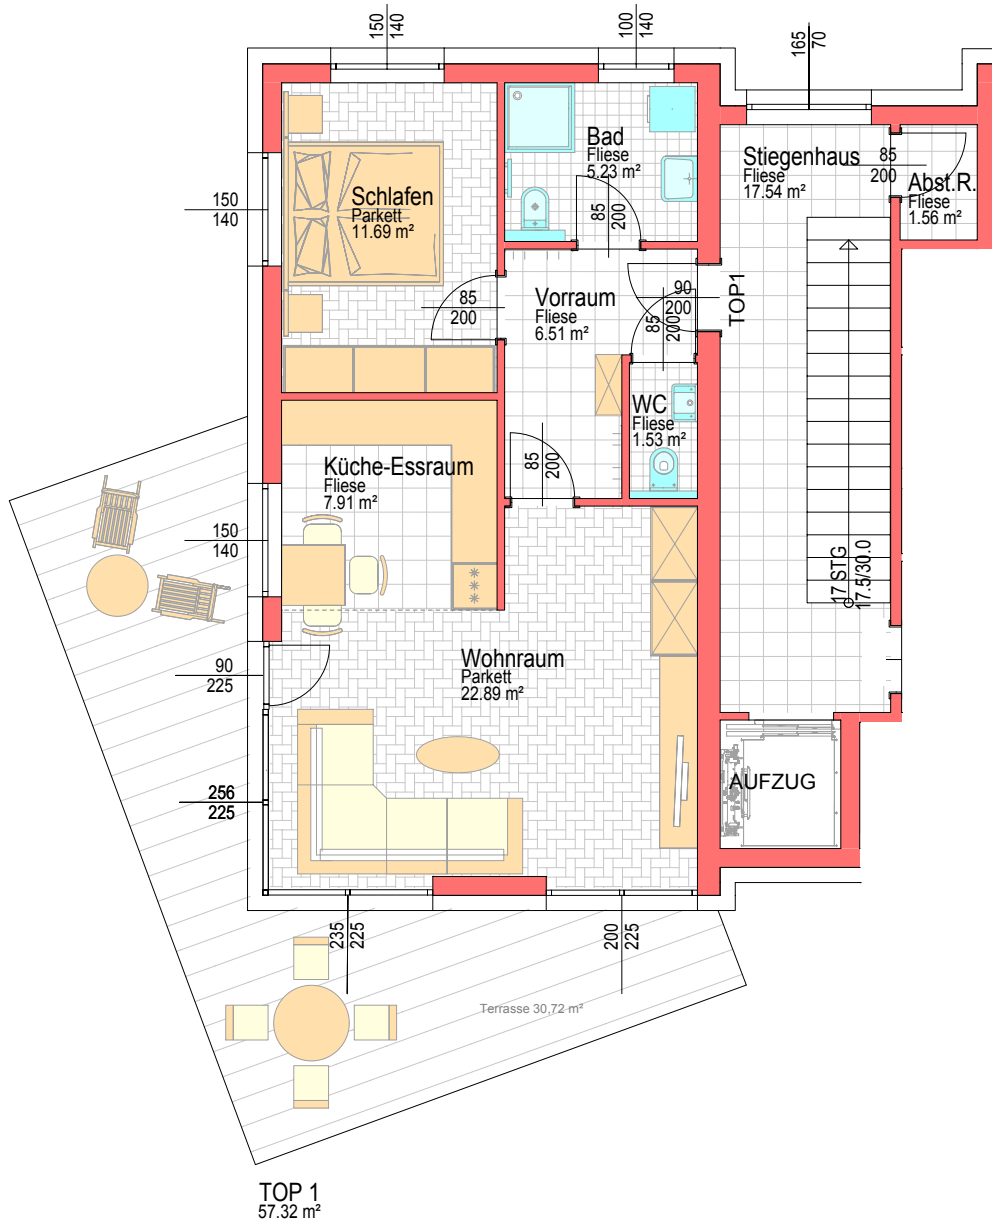

<b>Vorraum:</b>	5,51m <sup>2</sup>
<b>WC:</b>	1,53m <sup>2</sup>
<b>Abstellr.:</b>	1,56m <sup>2</sup>
<b>Bad:</b>	5,23m <sup>2</sup>
<b>Küche / Essen:</b>	7,91m <sup>2</sup>
<b>Wohnraum:</b>	22,89m <sup>2</sup>
<b>Schlafen:</b>	11,69m <sup>2</sup>
<b>Top 1:</b>	57,32m <sup>2</sup>

**Terrasse:** 30,72m<sup>2</sup>

**ERDGESCHOSS  
HAUS B TOP 1**

0 1 2 3