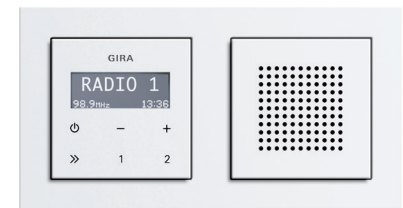

EXTRAS:

GIRA

RADIOS | **GIRA** Eingebaute Radios in Bädern und WCs