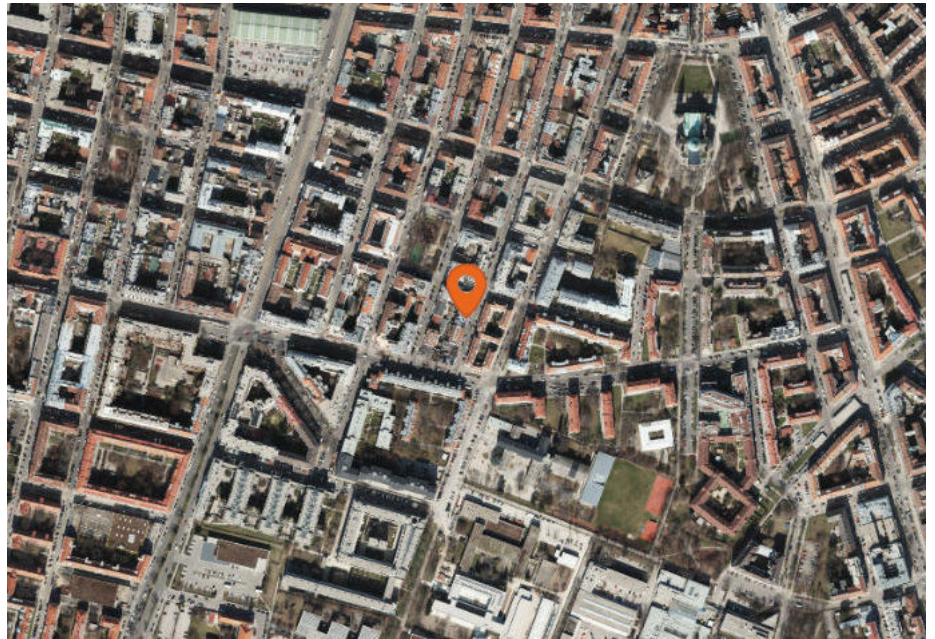

1100 Wien, Leibnizgasse 76

LAGEREPORT

Leibnizgasse 76
1100 Wien

LAGEREPORT-Nr.: 18553
Abfragestichtag: 17.04.2023
Erstellt von: wohnung@ehl.at

INHALTSVERZEICHNIS

1. Infrastruktur und Verkehrsanbindung	3
Individual- und öffentlicher Verkehr	3
Kurzparkzonen und Kurzparkstreifen	3
Tankstellen & Autowaschanlagen	4
Öffentliche Verkehrsmittel und Haltestellen	5
Alltags- & Nahversorgung	7
Shops	11
Gastronomie & Beherbergung	13
Gesundheit	15
Familien & Kinder	17
Bildungseinrichtungen	18
Freizeit & Tourismus	19
Sicherheit	20

Entspricht einer Gehzeit von ca. 4 Minuten

Bushaltestelle

Anzahl im Umkreis: 12

1. Ettenreichgasse/Schulzentrum (65A, 66A) (30 m)
Leibnizgasse 65, 1100 Wien
2. Ettenreichgasse/Schulzentrum (65A, 66A) (70 m)
Troststraße 34, 1100 Wien
3. Inzersdorfer Straße/Ettenreichgasse (7A) (200 m)
Inzersdorfer Straße 10, 1100 Wien
4. Arthaberplatz (7A) (260 m)
Inzersdorfer Straße 26, 1100 Wien
5. Laxenburger Straße/Troststraße (66A) (290 m)
B230 127, 1100 Wien