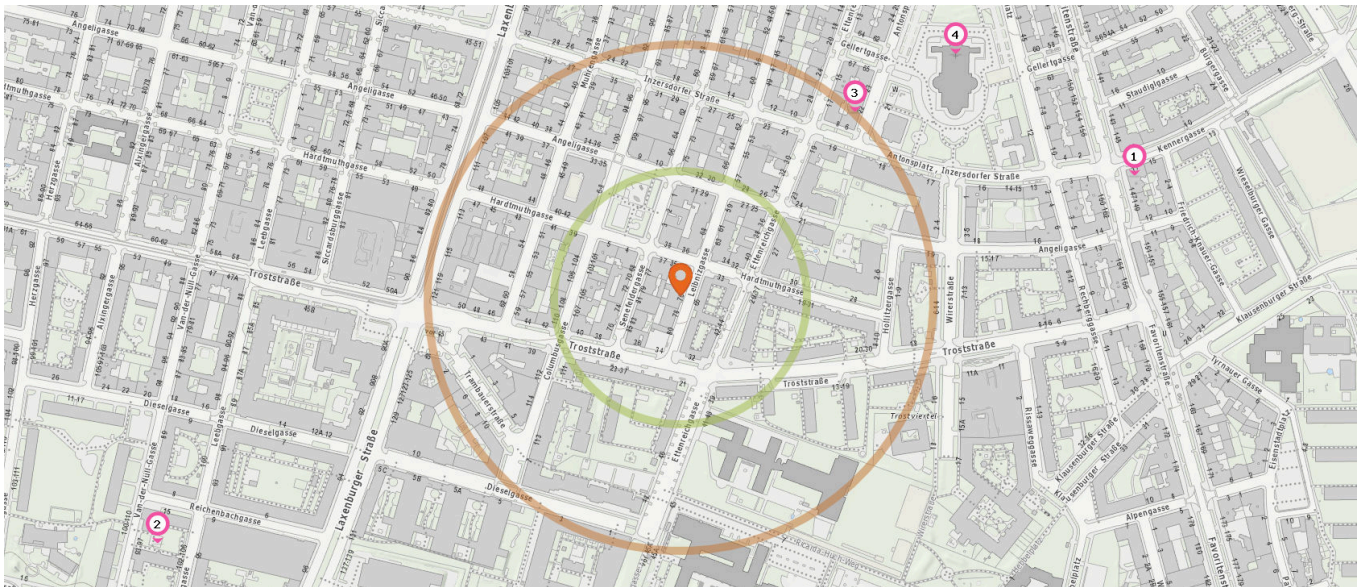

Anzahl im Umkreis: 5

17. Spielplatz (100 m)
Suchenwirtplatz 6-8, 1100 Wien
18. Spielplatz (290 m)
Antonsplatz 13, 1100 Wien
19. Spielplatz (380 m)
Antonsplatz 13, 1100 Wien
20. Spielplatz (450 m)
Paltramplatz 7, 1100 Wien
21. Spielplatz (480 m)
Van-der-Nüll-Gasse 63, 1100 Wien

Bildungseinrichtungen

Pro Kategorie werden maximal 25 Einträge angezeigt.

 Entspricht einer Gehzeit von ca. 2 Minuten

 Entspricht einer Gehzeit von ca. 4 Minuten

Schule

Bücherei

Anzahl im Umkreis: 3

1. GRG 10 Ettenreichgasse 41-43 (150 m)
Ettenreichgasse 41-43, 1100 Wien
2. PVS Quellenstraße 87 (260 m)
Antonsplatz 17, 1100 Wien
3. VS Alxingergasse 82 (560 m)
Alxingergasse 82, 1100 Wien

Anzahl im Umkreis: 1

4. Bücherei Laxenburger Straße (330 m)
Laxenburger Straße 90a, 1100 Wien

Freizeit & Tourismus

Pro Kategorie werden maximal 25 Einträge angezeigt.

 Entspricht einer Gehzeit von ca. 2 Minuten

 Entspricht einer Gehzeit von ca. 4 Minuten

Kino

Anzahl im Umkreis: 1

1. Fortuna (460 m)
Favoritenstraße 147, 1100 Wien

Religion

Anzahl im Umkreis: 2

3. Kleine Schwestern von Jesus
Gemeinschaft Wien (250 m)
Antonsplatz 22, 1100 Wien
4. Pfarrkirche St. Anton von Padua (360 m)
Antonsplatz W, 1100 Wien