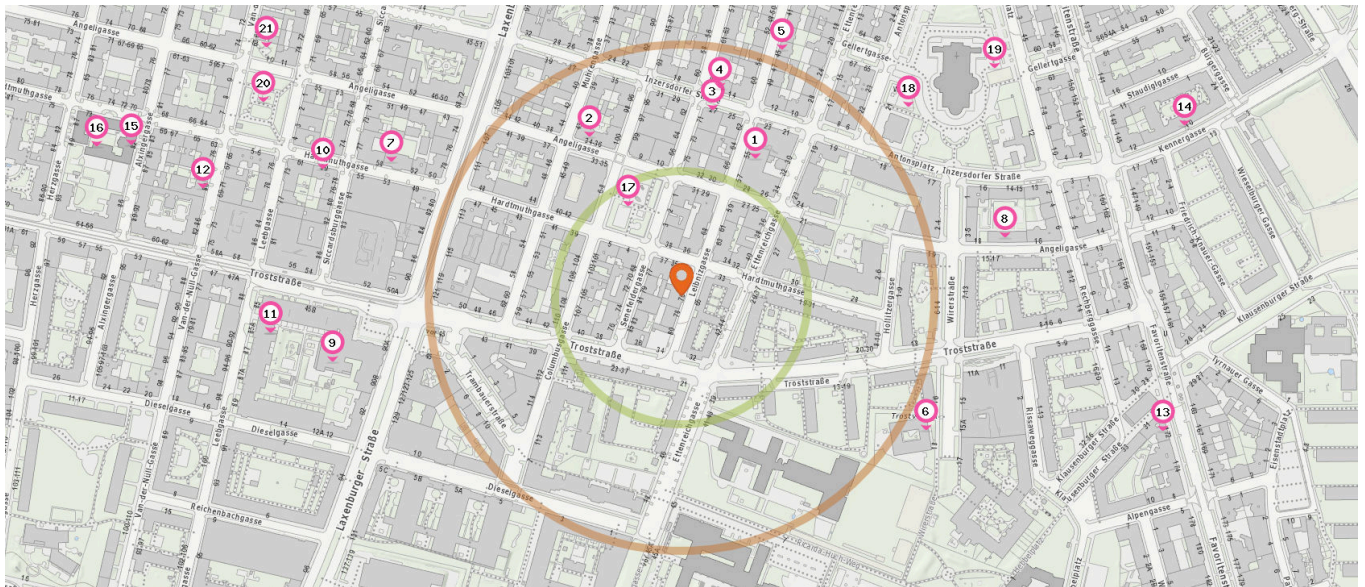

Apotheke

Anzahl im Umkreis: 2

14. Verdi-Apotheke (260 m)
Laxenburger Straße 123-125, 1100 Wien
15. Apotheke U1 Troststraße (520 m)
Favoritenstraße 163, 1100 Wien

Zahnarzt

Anzahl im Umkreis: 4

16. Zahnärztin Dakhkilgova Liliya (140 m)
Hardtmuthgasse 42, 1100 Wien

Pro Kategorie werden maximal 25 Einträge angezeigt.

■ Entspricht einer Gehzeit von ca. 2 Minuten ■ Entspricht einer Gehzeit von ca. 4 Minuten

- 17. MR Dr. Cerny Kurt (200 m)
Trambauerstraße 5/38, 1100 Wien
- 18. medic dent. Rus Diana-Margareta (550 m)
Alxingergasse 89-91/4/8, 1100 Wien
- 19. Dr. Vezmar Borivoj (610 m)
Herzgassee 85/15, 1100 Wien

Tierarzt

Anzahl im Umkreis: 1

- 22. Dipl.Tzt. Sabine PFLUEGLER (600 m)
Alpengasse 1, 1100 Wien

Optiker

Anzahl im Umkreis: 2

- 20. Walter Karall (430 m)
Leebgasse 88, 1100 Wien
- 21. Optiker (440 m)
Favoritenstraße 166, 1100 Wien

Familien & Kinder

Pro Kategorie werden maximal 25 Einträge angezeigt.

 Entspricht einer Gehzeit von ca. 2 Minuten

 Entspricht einer Gehzeit von ca. 4 Minuten

Kindergarten

Spielplatz

Anzahl im Umkreis: 17

1. Tuna 1 (150 m)
Leibnizgasse 55-57, 1100 Wien
2. Kindergarten (180 m)
Angeliggasse 34-36, 1100 Wien
3. Schlümpfendorf 1 (190 m)
Inzersdorferstraße 27, 1100 Wien
4. Kindergarten (210 m)
Inzersdorfer Straße 16, 1100 Wien
5. Kindergruppe Kids Art (260 m)
Leibnizgasse 45, 1100 Wien
6. Kindergarten (280 m)
Wirerstraße 18, 1100 Wien
7. Kindergarten (320 m)
Hardtmuthgasse 54-56, 1100 Wien
8. Pfarre St. Anton von Padua (320 m)
Angeliggasse 18c, 1100 Wien