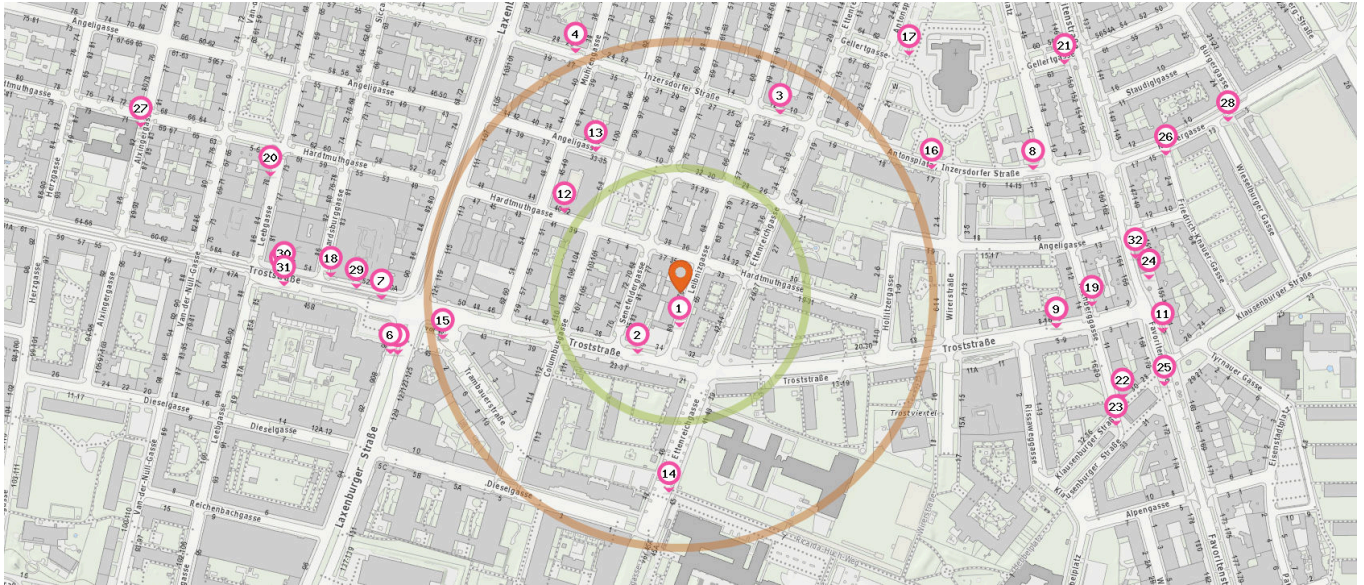

Entspricht einer Gehzeit von ca. 4 Minuten

Bushaltestelle

Anzahl im Umkreis: 12

1. Ettenreichgasse/Schulzentrum (65A, 66A) (30 m)
Leibnizgasse 65, 1100 Wien
2. Ettenreichgasse/Schulzentrum (65A, 66A) (70 m)
Troststraße 34, 1100 Wien
3. Inzersdorfer Straße/Ettenreichgasse (7A) (200 m)
Inzersdorfer Straße 10, 1100 Wien
4. Arthaberplatz (7A) (260 m)
Inzersdorfer Straße 26, 1100 Wien
5. Laxenburger Straße/Troststraße (66A) (290 m)
B230 127, 1100 Wien

6. Laxenburger Straße/Troststraße (120, 200, 210) (290 m)
B230 127, 1100 Wien
7. Laxenburger Straße/Troststraße (65A) (300 m)
Troststraße 45, 1100 Wien
8. Antonsplatz (7A) (370 m)
Antonsplatz 13, 1100 Wien
9. Troststraße (65A, 66A) (370 m)
Troststraße 6, 1100 Wien
9. Troststraße (N66) (370 m)
Troststraße 6, 1100 Wien
10. Laxenburger Straße/Troststraße (65A) (400 m)
Troststraße 45, 1100 Wien
11. Troststraße (N67) (480 m)
Favoritenstraße 161, 1100 Wien

Fahrradständer

Anzahl im Umkreis: 17

12. Fahrradständer (140 m)
Hardtmuthgasse 40-42, 1100 Wien
13. Fahrradständer (160 m)
Angeliggasse 35, 1100 Wien
14. Fahrradständer (200 m)
Ettenreichgasse 45, 1100 Wien
15. Fahrradständer (240 m)
Trambauerstraße 2, 1100 Wien
16. Fahrradständer (280 m)
Antonsplatz 17, 1100 Wien
17. Fahrradständer (330 m)
Antonsplatz W, 1100 Wien
18. Fahrradständer (350 m)
Troststraße 52, 1100 Wien

Pro Kategorie werden maximal 25 Einträge angezeigt.

Entspricht einer Gehzeit von ca. 2 Minuten

Entspricht einer Gehzeit von ca. 4 Minuten

19. Fahrradständer (410 m)
Rechberggasse 9, 1100 Wien

20. Fahrradständer (420 m)
Leebgasse 78, 1100 Wien