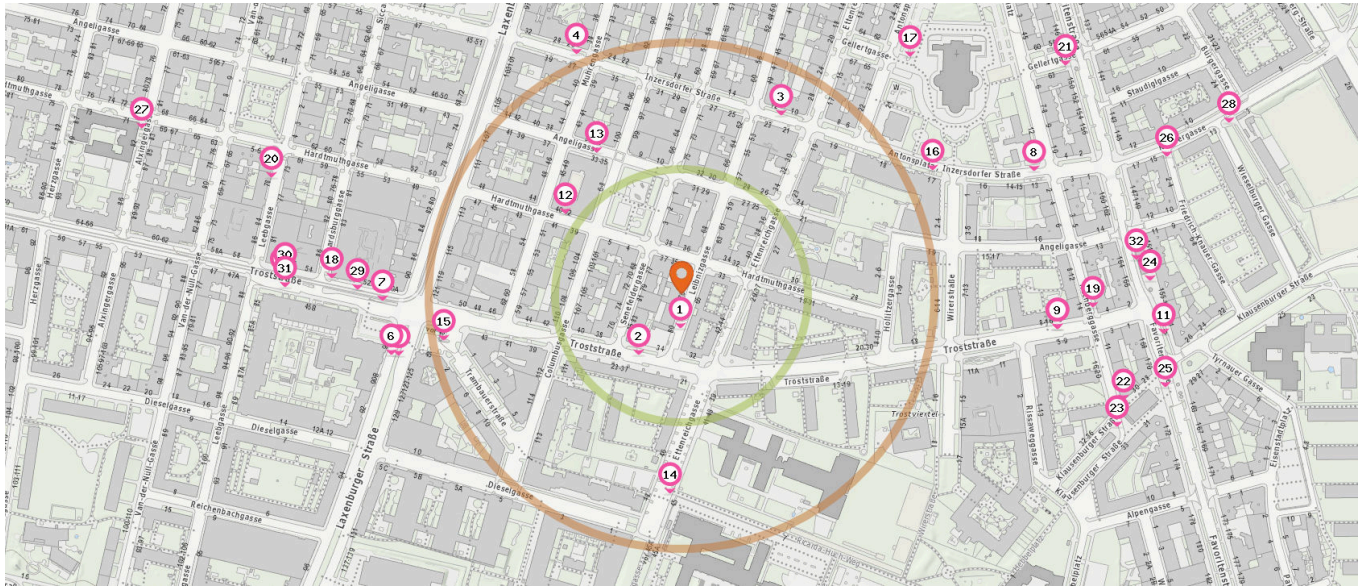

4. Anhang	26
-----------	----

1. INFRASTRUKTUR UND VERKEHRSANBINDUNG

Kurzparkzonen und Kurzparkstreifen

Legende

Kurzparkzonen

Mo.-Fr. (werkt.) v. 9-22 Uhr 2 h

Kurzparkstreifen

Mo.-Fr. (w.) v. 8-18h, Sa. (w.) v. 8-12h 1,5 h

Tankstellen & Autowaschanlagen

Der nächste Standort:

1. Turmöl Quick

Hardtmuthgasse 51
1100 Wien

Öffentliche Verkehrsmittel und Haltestellen

Pro Kategorie werden maximal 25 Einträge angezeigt.

Entspricht einer Gehzeit von ca. 2 Minuten

Entspricht einer Gehzeit von ca. 4 Minuten

Bushaltestelle

Anzahl im Umkreis: 12

1. Ettenreichgasse/Schulzentrum (65A, 66A) (30 m)
Leibnizgasse 65, 1100 Wien
2. Ettenreichgasse/Schulzentrum (65A, 66A) (70 m)
Troststraße 34, 1100 Wien
3. Inzersdorfer Straße/Ettenreichgasse (7A) (200 m)
Inzersdorfer Straße 10, 1100 Wien
4. Arthaberplatz (7A) (260 m)
Inzersdorfer Straße 26, 1100 Wien
5. Laxenburger Straße/Troststraße (66A) (290 m)
B230 127, 1100 Wien

6. Laxenburger Straße/Troststraße (120, 200, 210) (290 m)
B230 127, 1100 Wien
7. Laxenburger Straße/Troststraße (65A) (300 m)
Troststraße 45, 1100 Wien
8. Antonsplatz (7A) (370 m)
Antonsplatz 13, 1100 Wien
9. Troststraße (65A, 66A) (370 m)
Troststraße 6, 1100 Wien
9. Troststraße (N66) (370 m)
Troststraße 6, 1100 Wien
10. Laxenburger Straße/Troststraße (65A) (400 m)
Troststraße 45, 1100 Wien
11. Troststraße (N67) (480 m)
Favoritenstraße 161, 1100 Wien