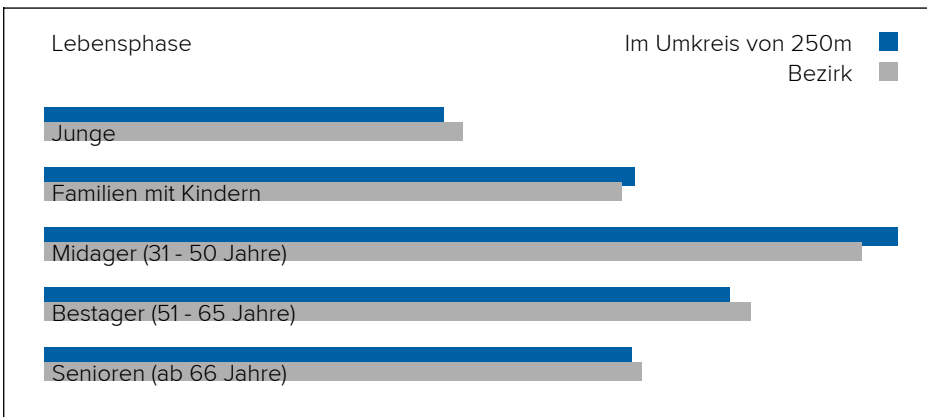

1100 Wien, Leibnizgasse 76

Lärm Flugzeuge

In diesem Gebiet wurde kein Lärm dieser Kategorie gemessen.

3. BEVÖLKERUNG

Haushalte: 104.853

Geschlechterverteilung

Altersstruktur

Lebensphase Allgemein

Junge	13%
Familien mit Kindern	19%
Midager (31 - 50 Jahre)	27%
Bestager (51 - 65 Jahre)	22%
Senioren (ab 66 Jahre)	19%

Anhang

Urheberrecht

Der Inhalt dieses Dokuments unterliegt dem Urheberrecht. Veränderungen, Kürzungen, Erweiterungen und Ergänzungen bedürfen der vorherigen schriftlichen Einwilligung von Checkmyplace.com