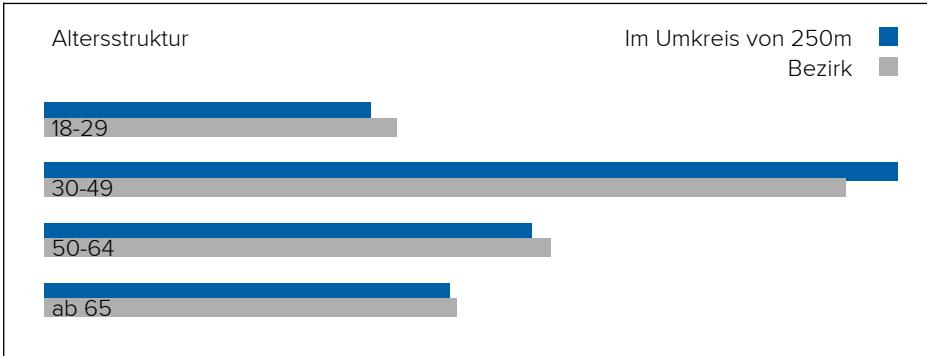

1100 Wien, Leibnizgasse 76

Lärm Flugzeuge

In diesem Gebiet wurde kein Lärm dieser Kategorie gemessen.

3. BEVÖLKERUNG

Haushalte: 104.853

Geschlechterverteilung

Altersstruktur

Lebensphase Allgemein

Junge	13%
Familien mit Kindern	19%
Midager (31 - 50 Jahre)	27%
Bestager (51 - 65 Jahre)	22%
Senioren (ab 66 Jahre)	19%

Anhang

Urheberrecht

Der Inhalt dieses Dokuments unterliegt dem Urheberrecht. Veränderungen, Kürzungen, Erweiterungen und Ergänzungen bedürfen der vorherigen schriftlichen Einwilligung von Checkmyplace.com