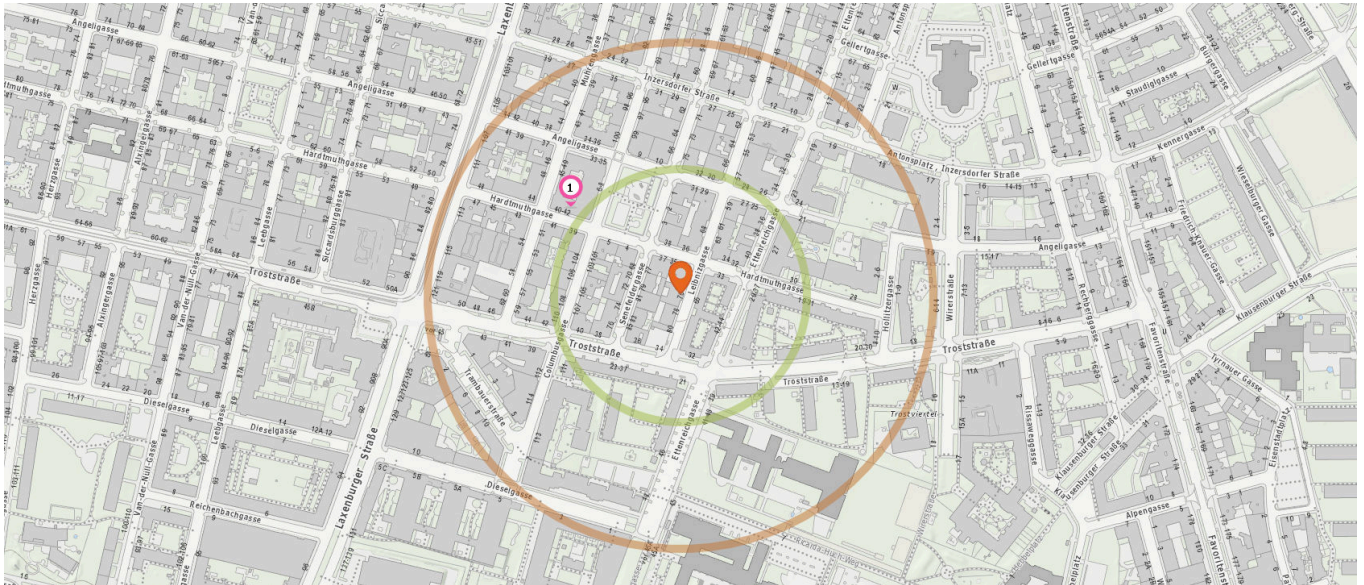

Anzahl im Umkreis: 1

4. Bücherei Laxenburger Straße (330 m)
Laxenburger Straße 90a, 1100 Wien

Freizeit & Tourismus

Pro Kategorie werden maximal 25 Einträge angezeigt.

 Entspricht einer Gehzeit von ca. 2 Minuten

 Entspricht einer Gehzeit von ca. 4 Minuten

Kino

Anzahl im Umkreis: 1

1. Fortuna (460 m)
Favoritenstraße 147, 1100 Wien

Religion

Anzahl im Umkreis: 2

3. Kleine Schwestern von Jesus
Gemeinschaft Wien (250 m)
Antonsplatz 22, 1100 Wien
4. Pfarrkirche St. Anton von Padua (360 m)
Antonsplatz W, 1100 Wien

Kunstwerk

Anzahl im Umkreis: 1

2. Wasserbüffel und Knabe (570 m)
Van-der-Nüll-Gasse 93-97, 1100 Wien

Sicherheit

Pro Kategorie werden maximal 25 Einträge angezeigt.

 Entspricht einer Gehzeit von ca. 2 Minuten

 Entspricht einer Gehzeit von ca. 4 Minuten

Gefängnis

Anzahl im Umkreis: 1

1. Justizanstalt Wien-Favoriten (140 m)
Hardtmuthgasse 40-42, 1100 Wien

2. WIE LAUT IST ES IN IHRER UMGEBUNG?

Die Lärmkarten zeigen deutlich wo es in der Gegend durch erhöhtes Verkehrsaufkommen etwas lauter wird und wo mit weniger Geräuschkulisse zu rechnen ist.