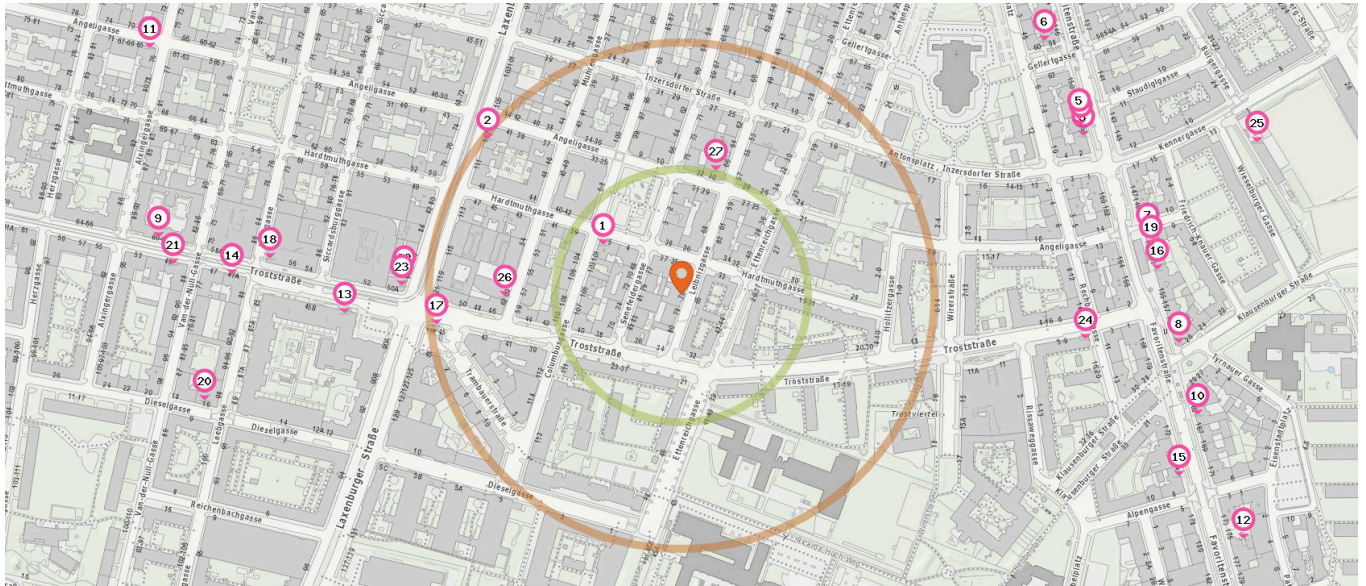

Baumarkt

Florist

Anzahl im Umkreis: 1

Anzahl im Umkreis: 1

15. Computer 4 you (460 m)
Favoritenstraße 149, 1100 Wien

17. Eisenhandlung Mittelmeier (490 m)
Favoritenstraße 161, 1100 Wien

Anzahl im Umkreis: 2

13. Inn Spirit (360 m)
Troststraße 5-9, 1100 Wien

Handy-Shop

Kosmetik

14. Flower Field (460 m)
Angeliggasse 10, 1100 Wien

Anzahl im Umkreis: 1

Anzahl im Umkreis: 1

16. Trost Mobile (470 m)
Troststraße 47, 1100 Wien

18. Dilek Artun (500 m)
Favoritenstraße 172, 1100 Wien

Gastronomie & Beherbergung

Pro Kategorie werden maximal 25 Einträge angezeigt.

Entspricht einer Gehzeit von ca. 2 Minuten

Entspricht einer Gehzeit von ca. 4 Minuten

Restaurant

Anzahl im Umkreis: 11

1. Seppis Beisl (90 m)
Suchenwirtplatz 5, 1100 Wien
2. Casa Românească (240 m)
Laxenburger Straße 107, 1100 Wien
3. Loving Hut (430 m)
Favoritenstraße 158, 1100 Wien
4. Mr. Nam (430 m)
Favoritenstraße 156, 1100 Wien
5. Dönerist (430 m)
Favoritenstraße 156, 1100 Wien
6. Lovac (440 m)
Gellertgasse 60, 1100 Wien
7. Jamas (460 m)
Angeliggasse 11, 1100 Wien