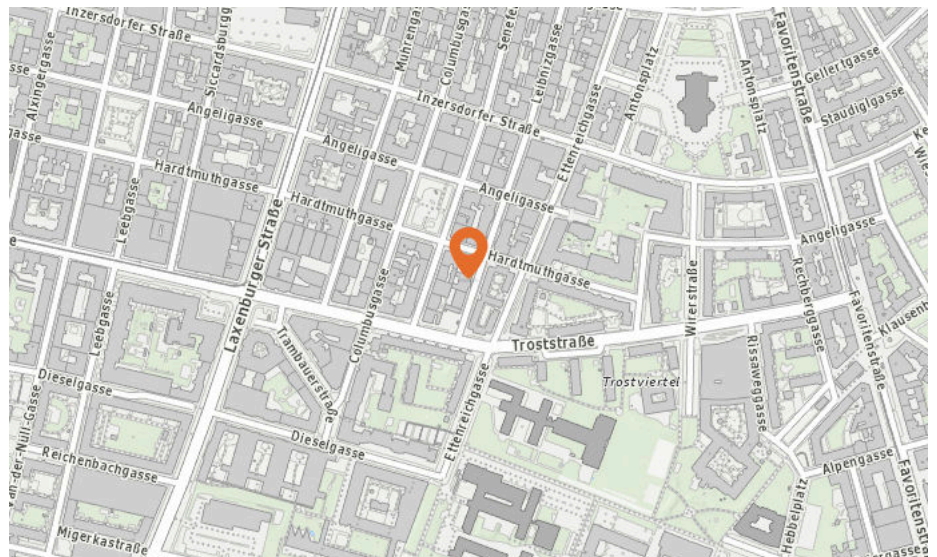

Lärm Industrie

In diesem Gebiet wurde kein Lärm dieser Kategorie gemessen.