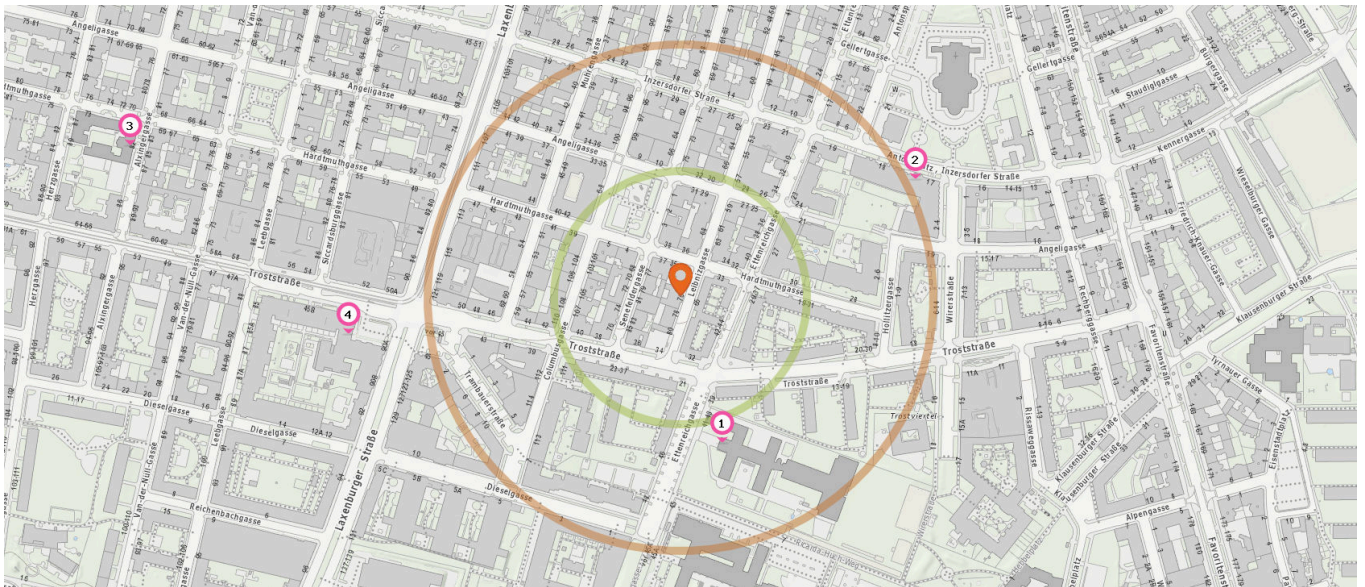

Bildungseinrichtungen

Pro Kategorie werden maximal 25 Einträge angezeigt.

Entspricht einer Gehzeit von ca. 2 Minuten

Entspricht einer Gehzeit von ca. 4 Minuten

Schule

Bücherei

Anzahl im Umkreis: 3

1. GRG 10 Ettenreichgasse 41-43 (150 m)
  Ettenreichgasse 41-43, 1100 Wien
2. PVS Quellenstraße 87 (260 m)
  Antonsplatz 17, 1100 Wien
3. VS Alxingergasse 82 (560 m)
  Alxingergasse 82, 1100 Wien

Anzahl im Umkreis: 1

4. Bücherei Laxenburger Straße (330 m)
  Laxenburger Straße 90a, 1100 Wien