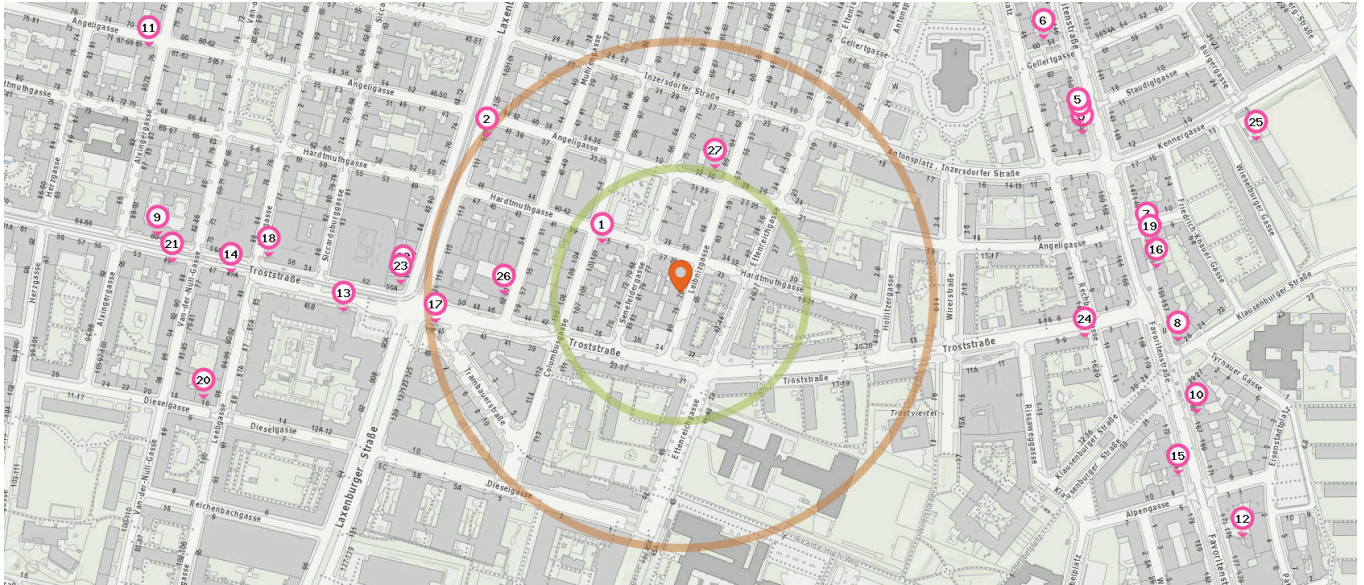

Biergarten

Anzahl im Umkreis: 1

12. Biergarten (610 m)
Favoritenstraße 175, 1100 Wien

Cafe

Anzahl im Umkreis: 4

13. Carno (330 m)
Trostdstraße 45B, 1100 Wien
14. Prinzess (440 m)
Trostdstraße 47A, 1100 Wien
15. Cafe Juxe Box (520 m)
Favoritenstraße 176, 1040 Wien
16. Mokador (470 m)
Favoritenstrasse 155, 1100 Wien

Pro Kategorie werden maximal 25 Einträge angezeigt.

■ Entspricht einer Gehzeit von ca. 2 Minuten ■ Entspricht einer Gehzeit von ca. 4 Minuten

Anzahl im Umkreis: 5

- 17. Ham Ham (240 m)
Troststraße 45, 1100 Wien
- 18. alpiso (410 m)
Leebgasse 83, 1100 Wien
- 19. Chaya (470 m)
Favoritenstraße 151-153, 1040 Wien
- 20. Burger Pate (480 m)
Dieselgasse 16, 1100 Wien
- 21. Hühnermann (500 m)
Troststraße 49, 1100 Wien

Anzahl im Umkreis: 4

- 22. Chicago (270 m)
Laxenburger Straße 90, 1100 Wien
- 23. Mabel's No90 (280 m)
Laxenburger Straße 90, 1100 Wien
- 24. Servus Du (400 m)
Troststraße 5, 1100 Wien
- 25. Pub (590 m)
Wieselburger Gasse, 1100 Wien

Anzahl im Umkreis: 1

- 26. Hotel (170 m)
Muhrengasse 62, 1100 Wien

Anzahl im Umkreis: 1

- 27. A&T Holiday Hostel (130 m)
Leibnizgasse 66, 1100 Wien

Gesundheit

Pro Kategorie werden maximal 25 Einträge angezeigt.