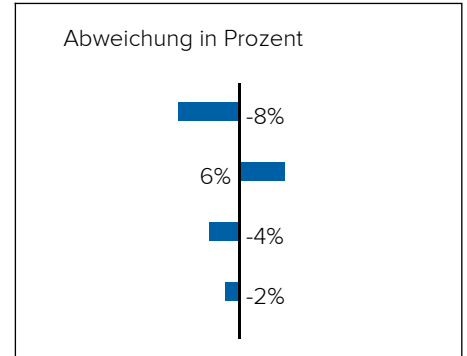

1100 Wien, Leibnizgasse 76

Lärm Flugzeuge

In diesem Gebiet wurde kein Lärm dieser Kategorie gemessen.

3. BEVÖLKERUNG

Haushalte: 104.853

Geschlechterverteilung

Altersstruktur

Lebensphase Allgemein