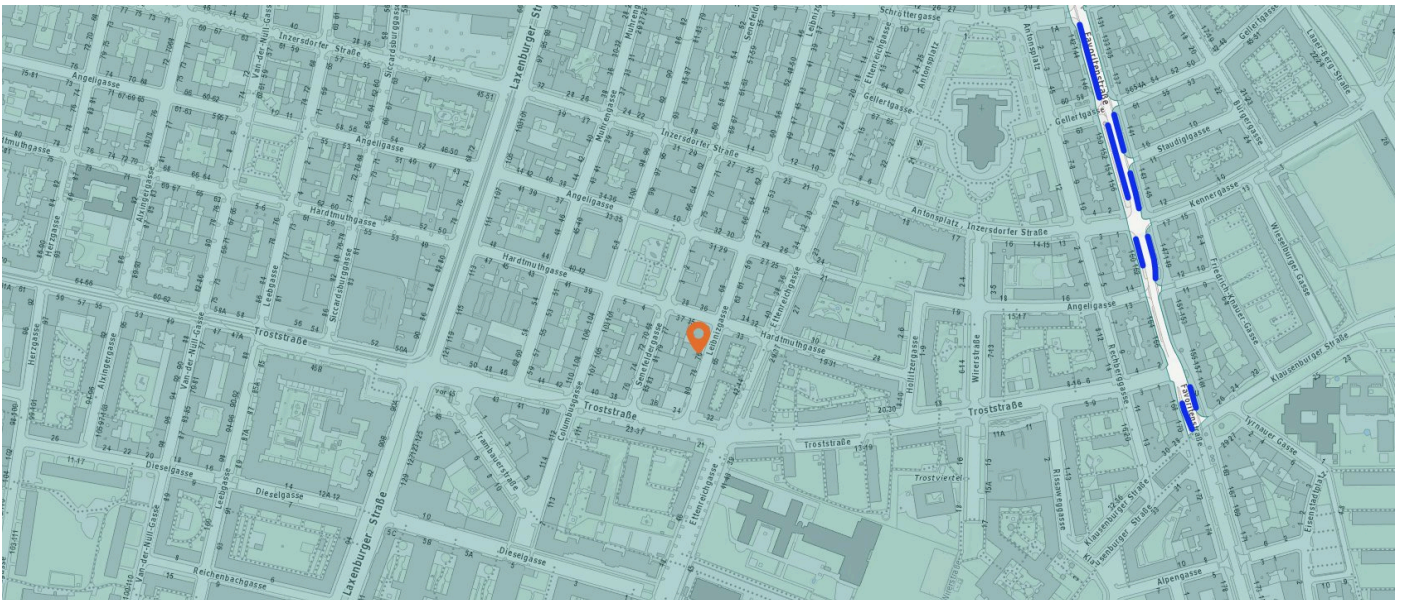

INHALTSVERZEICHNIS

---

1. Infrastruktur und Verkehrsanbindung	3
Individual- und öffentlicher Verkehr	3
Kurzparkzonen und Kurzparkstreifen	3
Tankstellen & Autowaschanlagen	4
Öffentliche Verkehrsmittel und Haltestellen	5
Alltags- & Nahversorgung	7
Shops	11
Gastronomie & Beherbergung	13
Gesundheit	15
Familien & Kinder	17
Bildungseinrichtungen	18
Freizeit & Tourismus	19
Sicherheit	20

---

2. Wie laut ist es in Ihrer Umgebung?	21
Lärm Straßen	21
Lärm Eisenbahn	22
Lärm Industrie	22
Lärm Flugzeuge	23

---

3. Bevölkerung	24
Haushaltsanzahl	24
Geschlechterverteilung	24
Altersstruktur	25
Lebensphase	25
Lebensphase Allgemein	25

---

4. Anhang	26

---

1. INFRASTRUKTUR UND VERKEHRSANBINDUNG

Kurzparkzonen und Kurzparkstreifen

Legende

Kurzparkzonen

Mo.-Fr. (werkt.) v. 9-22 Uhr 2 h

Kurzparkstreifen

Mo.-Fr. (w.) v. 8-18h, Sa. (w.) v. 8-12h 1,5 h