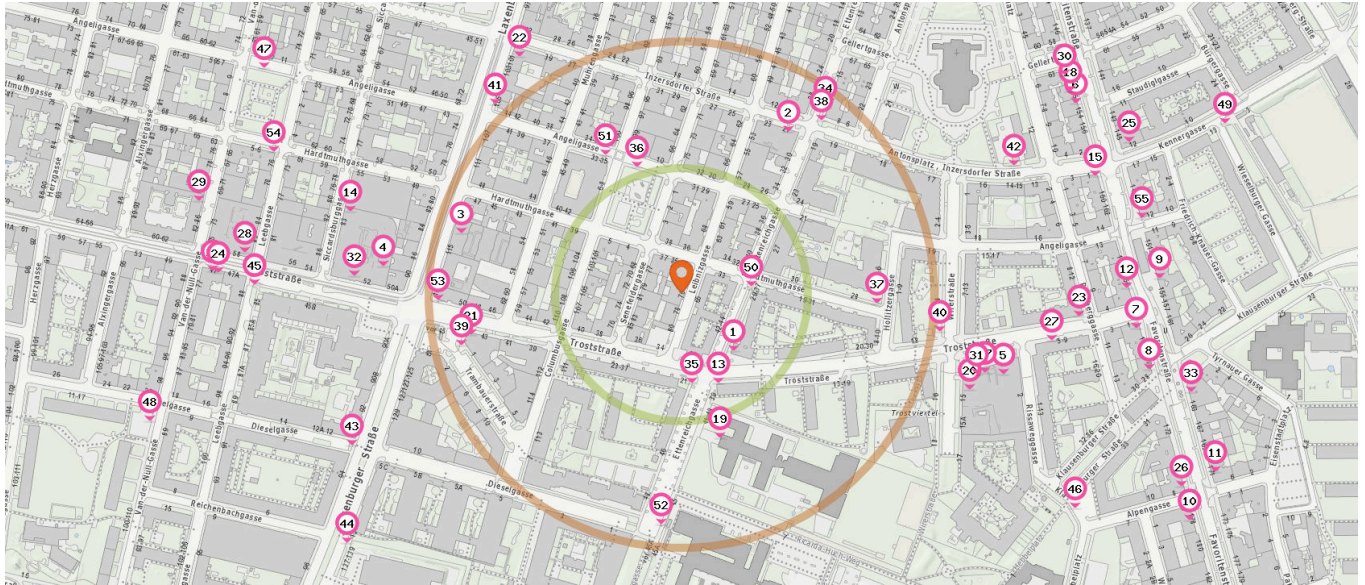

Drogerie

Anzahl im Umkreis: 1

17. dm drogerie markt Wien (310 m)
Trostrasse 11, 1100 Wien

Pro Kategorie werden maximal 25 Einträge angezeigt.

■ Entspricht einer Gehzeit von ca. 2 Minuten ■ Entspricht einer Gehzeit von ca. 4 Minuten

 Zeitungsgeschäft

Anzahl im Umkreis: 1

- 18. Pfeiffenstudio (430 m)
Favoritenstraße 152, 1100 Wien

 Friseur

Anzahl im Umkreis: 6

- 21. Coiffeure (210 m)
Trostdstraße 43, 1100 Wien
- 22. Hair&Nail (280 m)
Inzersdorfer Straße 41-43, 1100 Wien
- 23. Friseur (390 m)
Trostdstraße 6, 1100 Wien
- 24. Ephesos (460 m)
Trostdstraße 47A, 1100 Wien
- 25. Friseur Orchidee (470 m)
Kenergasse 12, 1100 Wien
- 26. Salon Sandra (530 m)
Alpengasse 8, 1100 Wien

 Wäscherei

Anzahl im Umkreis: 3

- 27. OS - Textilreinigung (370 m)
Trostdstraße 5-9, 1100 Wien
- 28. Waschtreff (430 m)
Trostdstraße 58, 1100 Wien
- 29. Janeba (490 m)
Van-der-Nüll-Gasse 80, 1100 Wien

 Post

 Entspricht einer Gehzeit von ca. 2 Minuten

 Entspricht einer Gehzeit von ca. 4 Minuten

Getränke

Anzahl im Umkreis: 1

- 30. Getränkehandel Favoriten (440 m)
Favoritenstraße 150, 1100 Wien

- 32. Bankomat RAIFFEISENLANDESBANK NÖ-WIEN (320 m)
Siccardsburggasse, Eurospar 83, 1100 Wien