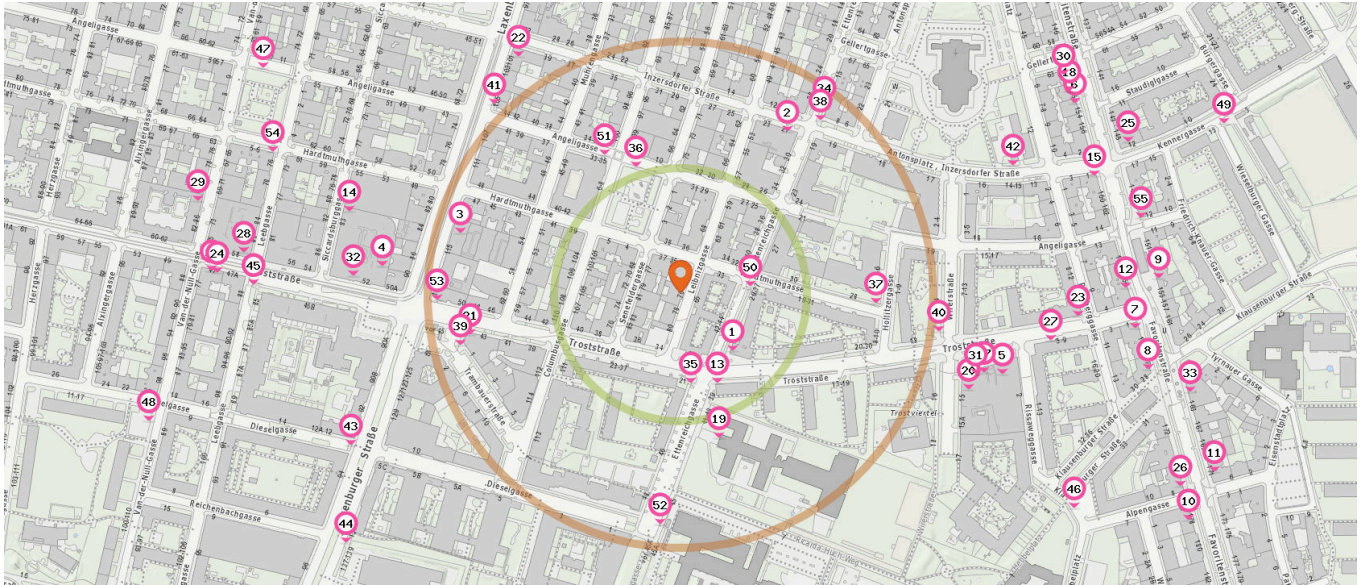

 Entspricht einer Gehzeit von ca. 2 Minuten

 Entspricht einer Gehzeit von ca. 4 Minuten

Supermarkt

Anzahl im Umkreis: 12

1. Erkoc (80 m)
Ettenreichgasse 39, 1100 Wien
2. BILLA Wien (190 m)
Inzersdorferstr. 21-23, 1100 Wien
3. BILLA (230 m)
Laxenburger Strasse 115, 1100 Wien
4. EUROSPAR Wien (300 m)
Siccardsburggasse 83, 1100 Wien
5. SPAR Wien (330 m)
Trostrasse 11, 1100 Wien
6. Safa Bazar (430 m)
Favoritenstraße 154, 1100 Wien
7. S.A.R.A.Y (450 m)
Trostrasse 1, 1100 Wien
8. Can (470 m)
Klausenburger Straße 28, 1100 Wien

9. Landgut Markt (470 m)
Favoritenstraße 155-157, 1100 Wien
10. Broth3rs (550 m)
Favoritenstraße 178, 1040 Wien
11. Yip Hint Market (560 m)
Favoritenstraße 171, 1040 Wien
12. Zion (440 m)
Favoritenstraße 166, 1040 Wien

Gemüsehändler

Anzahl im Umkreis: 1

16. Gemüsehändler (460 m)
Trostrasse 47, 1100 Wien

Bäckerei

Anzahl im Umkreis: 3

13. Back paradise (100 m)
Ettenreichgasse 39, 1100 Wien
14. Anker Wien (340 m)
Siccardsburggasse 83-85, 1100 Wien
15. Apfel Bäckerei (420 m)
Inzersdorfer Straße 1, 1100 Wien

Drogerie

Anzahl im Umkreis: 1

17. dm drogerie markt Wien (310 m)
Trostrasse 11, 1100 Wien

Pro Kategorie werden maximal 25 Einträge angezeigt.

■ Entspricht einer Gehzeit von ca. 2 Minuten ■ Entspricht einer Gehzeit von ca. 4 Minuten