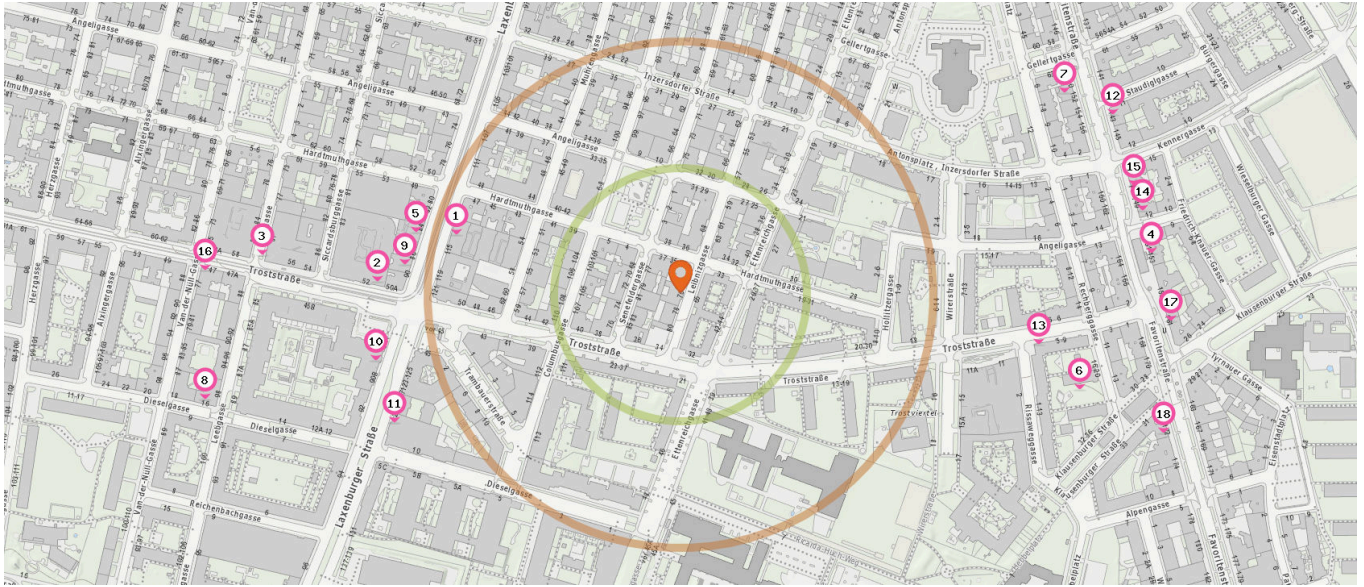

Pro Kategorie werden maximal 25 Einträge angezeigt.

Entspricht einer Gehzeit von ca. 2 Minuten Entspricht einer Gehzeit von ca. 4 Minuten

12. P. MAX (460 m)
Favoritenstraße 143, 1100 Wien

Computergeschäft

Baumarkt

Florist

Anzahl im Umkreis: 1

Anzahl im Umkreis: 1

15. Computer 4 you (460 m)
Favoritenstraße 149, 1100 Wien

17. Eisenhandlung Mittelmeier (490 m)
Favoritenstraße 161, 1100 Wien

Anzahl im Umkreis: 2

13. Inn Spirit (360 m)
Troststraße 5-9, 1100 Wien

Handy-Shop

Kosmetik

14. Flower Field (460 m)
Angeliggasse 10, 1100 Wien

Anzahl im Umkreis: 1

Anzahl im Umkreis: 1

16. Trost Mobile (470 m)
Troststraße 47, 1100 Wien

18. Dilek Artun (500 m)
Favoritenstraße 172, 1100 Wien