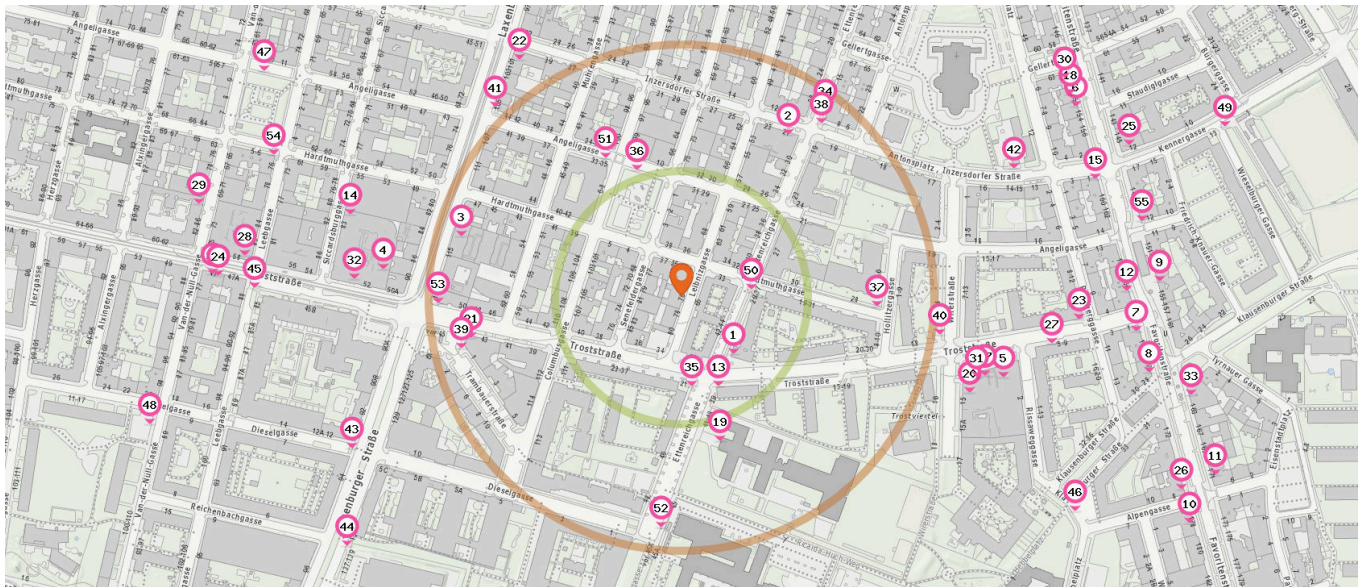

Straßenbahnhaltestelle

Anzahl im Umkreis: 2

29. Laxenburger Straße/Troststraße (11, O)
(320 m)
Troststraße 52, 1100 Wien

30. Laxenburger Straße/Troststraße (11, O)
(390 m)
Troststraße 56, 1100 Wien

Taxi

Anzahl im Umkreis: 1

31. Taxi (390 m)
Troststraße 45A, 1100 Wien

U-Bahn Station

Anzahl im Umkreis: 1

32. Troststraße (U1) (450 m)
Favoritenstraße 151-153, 1100 Wien

Alltags- & Nahversorgung

Pro Kategorie werden maximal 25 Einträge angezeigt.

 Entspricht einer Gehzeit von ca. 2 Minuten

 Entspricht einer Gehzeit von ca. 4 Minuten

Supermarkt

Anzahl im Umkreis: 12

1. Erkoc (80 m)
Ettenreichgasse 39, 1100 Wien
2. BILLA Wien (190 m)
Inzersdorferstr. 21-23, 1100 Wien
3. BILLA (230 m)
Laxenburger Strasse 115, 1100 Wien
4. EUROSPAR Wien (300 m)
Siccardsburggasse 83, 1100 Wien
5. SPAR Wien (330 m)
Trostrasse 11, 1100 Wien
6. Safa Bazar (430 m)
Favoritenstraße 154, 1100 Wien
7. S.A.R.A.Y (450 m)
Trostrasse 1, 1100 Wien
8. Can (470 m)
Klausenburger Straße 28, 1100 Wien

Drogerie

Anzahl im Umkreis: 1

17. dm drogerie markt Wien (310 m)
Trostrasse 11, 1100 Wien

Pro Kategorie werden maximal 25 Einträge angezeigt.

■ Entspricht einer Gehzeit von ca. 2 Minuten ■ Entspricht einer Gehzeit von ca. 4 Minuten