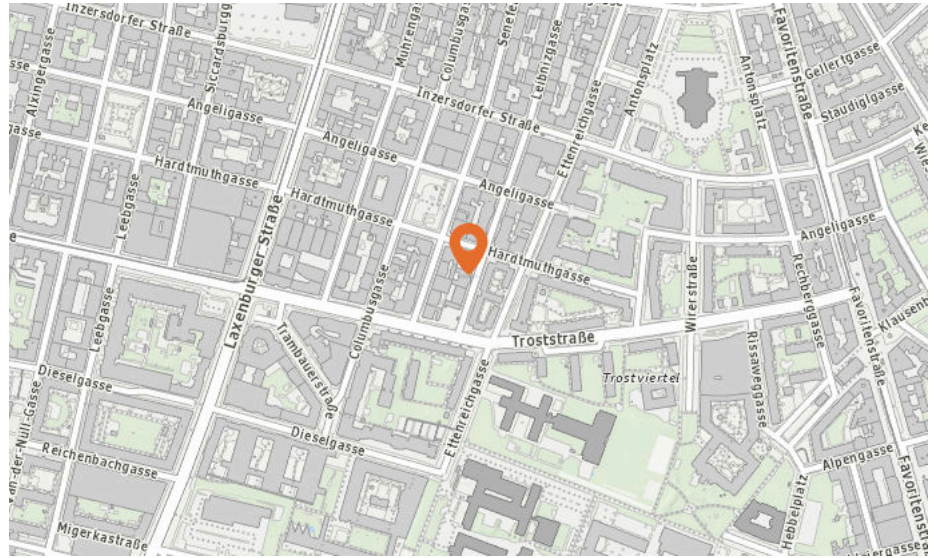

 Entspricht einer Gehzeit von ca. 4 Minuten

Gefängnis

Anzahl im Umkreis: 1

1. Justizanstalt Wien-Favoriten (140 m)
Hardtmuthgasse 40-42, 1100 Wien

2. WIE LAUT IST ES IN IHRER UMGEBUNG?

Die Lärmkarten zeigen deutlich wo es in der Gegend durch erhöhtes Verkehrsaufkommen etwas lauter wird und wo mit weniger Geräuschkulisse zu rechnen ist.

1100 Wien, Leibnizgasse 76

Lärm Flugzeuge

In diesem Gebiet wurde kein Lärm dieser Kategorie gemessen.

3. BEVÖLKERUNG

Haushalte: 104.853

Geschlechterverteilung

Altersstruktur

Lebensphase Allgemein