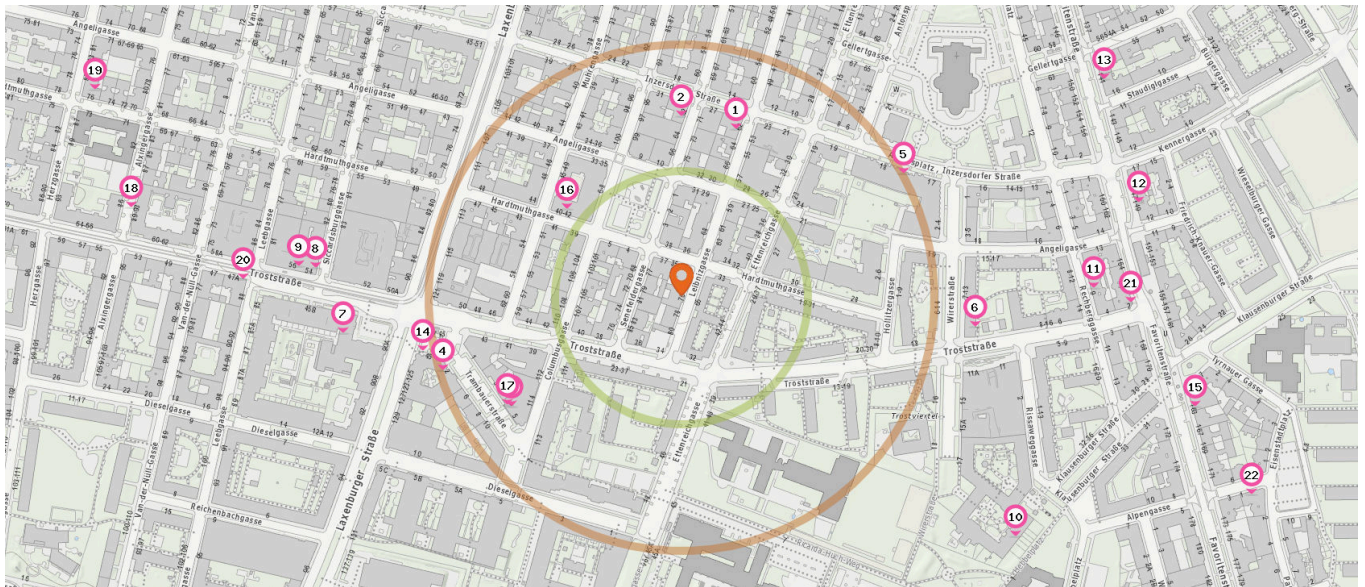

Anzahl im Umkreis: 4

- 22. Chicago (270 m)
Laxenburger Straße 90, 1100 Wien
- 23. Mabel's No90 (280 m)
Laxenburger Straße 90, 1100 Wien
- 24. Servus Du (400 m)
Troststraße 5, 1100 Wien
- 25. Pub (590 m)
Wieselburger Gasse, 1100 Wien

Anzahl im Umkreis: 1

- 26. Hotel (170 m)
Muhrengasse 62, 1100 Wien

Anzahl im Umkreis: 1

- 27. A&T Holiday Hostel (130 m)
Leibnizgasse 66, 1100 Wien

Gesundheit

Pro Kategorie werden maximal 25 Einträge angezeigt.

 Entspricht einer Gehzeit von ca. 2 Minuten

 Entspricht einer Gehzeit von ca. 4 Minuten

Arzt

Anzahl im Umkreis: 13

1. Dr. Ursula Wolff (170 m)
Leibnizgasse 62/3, 1100 Wien
2. Univ.Dozent Dr. Maximilian Franz Böhler (180 m)
Senefeldergasse 62/11, 1100 Wien
3. Dr. Sonja Hrabcik (200 m)
Trambauerstraße 5, 1100 Wien
4. MR Dr. Kurt Schuster (250 m)
Trambauerstraße 2/3/10, 1100 Wien
5. MR Dr. Helmut Schrems (250 m)
Antonplatz 18/1/6, 1100 Wien
6. Dr. Susanne Ventruba (290 m)
Troststraße 8-16/1/2, 1100 Wien
7. Dr. Eyüp Savran (340 m)
Laxenburger Straße 90A/10/8, 1100 Wien

Apotheke

Anzahl im Umkreis: 2

14. Verdi-Apotheke (260 m)
Laxenburger Straße 123-125, 1100 Wien
15. Apotheke U1 Troststraße (520 m)
Favoritenstraße 163, 1100 Wien

Zahnarzt

Anzahl im Umkreis: 4

16. Zahnärztin Dakhkilgova Liliya (140 m)
Hardtmuthgasse 42, 1100 Wien