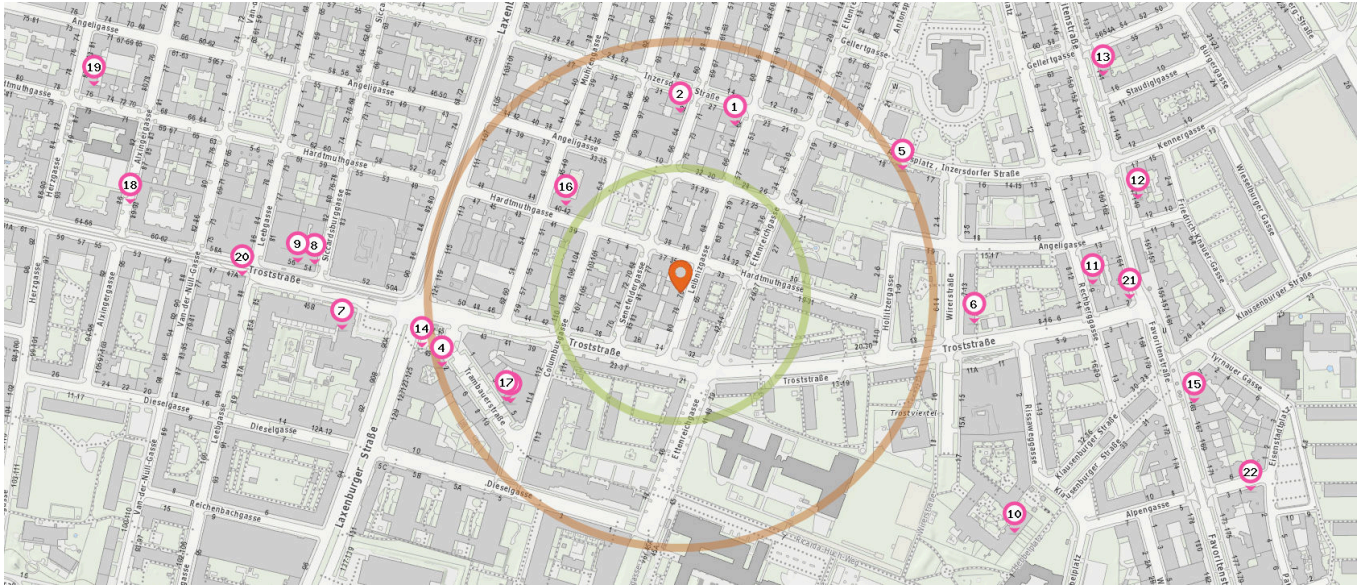

 Entspricht einer Gehzeit von ca. 2 Minuten

 Entspricht einer Gehzeit von ca. 4 Minuten

Arzt

Anzahl im Umkreis: 13

1. Dr. Ursula Wolff (170 m)
Leibnizgasse 62/3, 1100 Wien
2. Univ.Dozent Dr. Maximilian Franz Böhler (180 m)
Senefeldergasse 62/11, 1100 Wien
3. Dr. Sonja Hrabcik (200 m)
Trambauerstraße 5, 1100 Wien
4. MR Dr. Kurt Schuster (250 m)
Trambauerstraße 2/3/10, 1100 Wien
5. MR Dr. Helmut Schrems (250 m)
Antonplatz 18/1/6, 1100 Wien
6. Dr. Susanne Ventruba (290 m)
Troststraße 8-16/1/2, 1100 Wien
7. Dr. Eyüp Savran (340 m)
Laxenburger Straße 90A/10/8, 1100 Wien

Apotheke

Anzahl im Umkreis: 2

14. Verdi-Apotheke (260 m)
Laxenburger Straße 123-125, 1100 Wien
15. Apotheke U1 Troststraße (520 m)
Favoritenstraße 163, 1100 Wien

Zahnarzt

Anzahl im Umkreis: 4

16. Zahnärztin Dakhkilgova Liliya (140 m)
Hardtmuthgasse 42, 1100 Wien

Pro Kategorie werden maximal 25 Einträge angezeigt.

■ Entspricht einer Gehzeit von ca. 2 Minuten ■ Entspricht einer Gehzeit von ca. 4 Minuten

- 17. MR Dr. Cerny Kurt (200 m)
Trambauerstraße 5/38, 1100 Wien
- 18. medic dent. Rus Diana-Margareta (550 m)
Alxingergasse 89-91/4/8, 1100 Wien
- 19. Dr. Vezmar Borivoj (610 m)
Herzgassee 85/15, 1100 Wien

Tierarzt

Anzahl im Umkreis: 1

- 22. Dipl.Tzt. Sabine PFLUEGLER (600 m)
Alpengasse 1, 1100 Wien

Optiker

Anzahl im Umkreis: 2

- 20. Walter Karall (430 m)
Leebgasse 88, 1100 Wien
- 21. Optiker (440 m)
Favoritenstraße 166, 1100 Wien