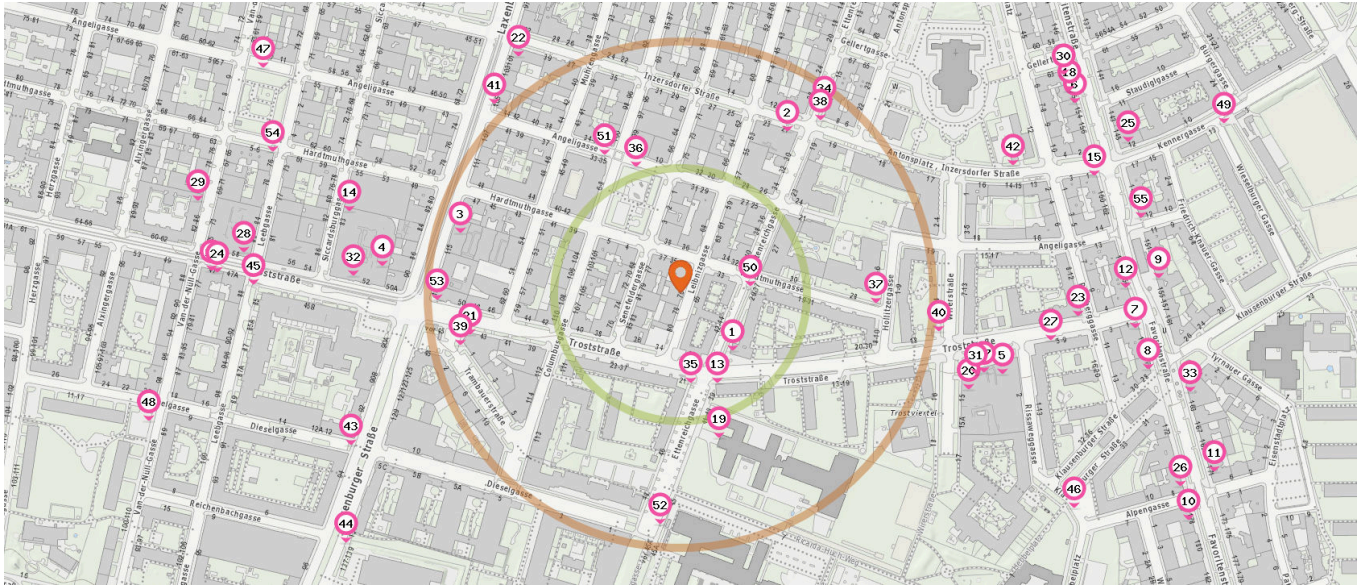

- 41. Recycling (260 m)
B230 105, 1100 Wien

- 42. Recycling (350 m)
Antonsplatz 13, 1100 Wien

Bankomat

Anzahl im Umkreis: 3

- 31. Bankomat PSA PAYMENT SERVICES AUSTRIA (300 m)
Troststrasse, Post 1106 11, 1100 Wien

Briefkasten

Anzahl im Umkreis: 1

- 34. Briefkasten (230 m)
Ettenreichgasse 17, 1100 Wien

Pro Kategorie werden maximal 25 Einträge angezeigt.

Entspricht einer Gehzeit von ca. 2 Minuten

Entspricht einer Gehzeit von ca. 4 Minuten