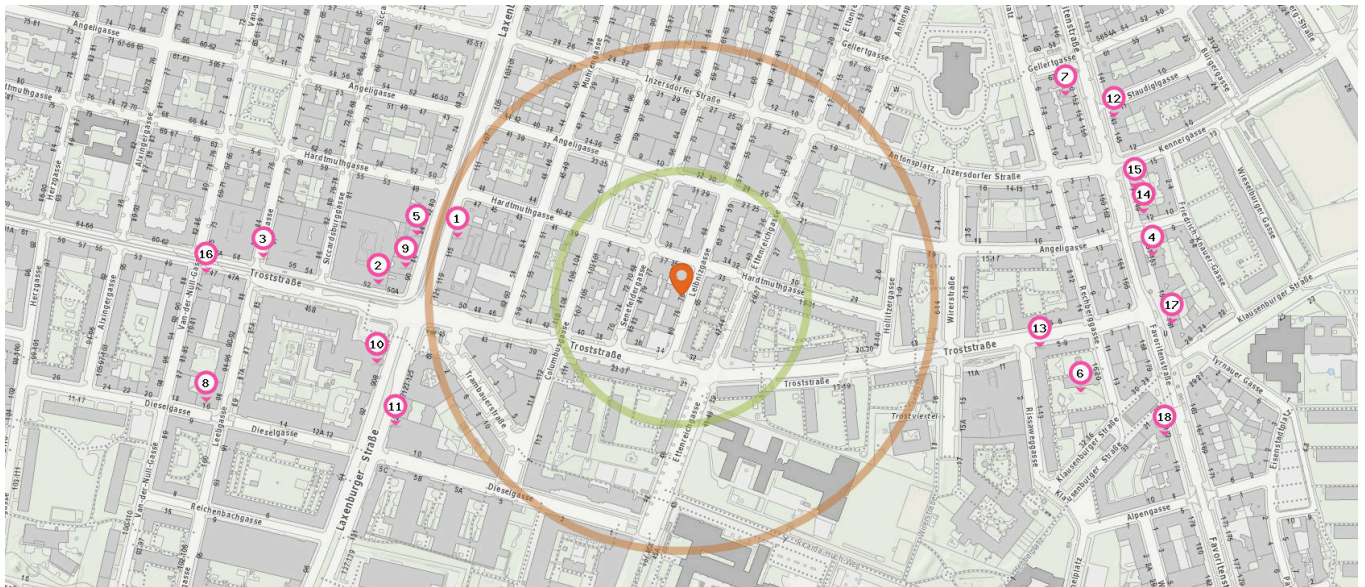

Briefkasten

Anzahl im Umkreis: 1

- 34. Briefkasten (230 m)
Ettenreichgasse 17, 1100 Wien

Pro Kategorie werden maximal 25 Einträge angezeigt.

Entspricht einer Gehzeit von ca. 2 Minuten

Entspricht einer Gehzeit von ca. 4 Minuten

Telefon

Anzahl im Umkreis: 6

- 50. Telefon (70 m)
Ettenreichgasse 39, 1100 Wien
- 51. Telefon (150 m)
Angeligasse 33-35, 1100 Wien
- 52. Telefon (230 m)
Ettenreichgasse 45, 1100 Wien
- 53. Telefon (240 m)
Laxenburger Straße 121, 1230 Wien
- 54. Telefon (430 m)
Leebgasse 76, 1100 Wien
- 55. Telefon (460 m)
Angeligasse 10, 1100 Wien

Shops

Pro Kategorie werden maximal 25 Einträge angezeigt.

 Entspricht einer Gehzeit von ca. 2 Minuten

 Entspricht einer Gehzeit von ca. 4 Minuten

Bekleidungsgeschäft

Anzahl im Umkreis: 4

1. NKD Wien - Favoriten (230 m)
Laxenburgerstraße 115, 4920
Weissenbrunn
2. Nähzubehör (300 m)
Troststraße 52, 1100 Wien
3. KiK (410 m)
Troststraße 56, 1100 Wien
4. Boutique Molly (470 m)
Favoritenstraße 153-157, 1100 Wien

Trafik

Anzahl im Umkreis: 4

5. Trafik Wien (270 m)
Laxenburger Straße 82, 1100 Wien
6. Trafik Wien (410 m)
Rechberggasse 16-20/3/R3, 1100 Wien
7. Trafik Wien (430 m)
Favoritenstraße 152, 1100 Wien
8. Trafik Wien (480 m)
Dieselgasse 16, 1100 Wien