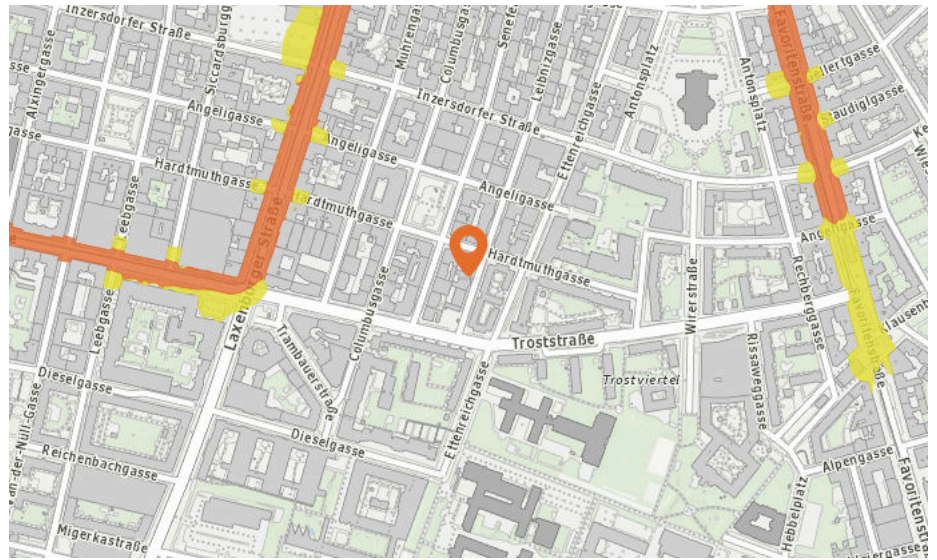

 Entspricht einer Gehzeit von ca. 4 Minuten

Gefängnis

Anzahl im Umkreis: 1

1. Justizanstalt Wien-Favoriten (140 m)
Hardtmuthgasse 40-42, 1100 Wien

2. WIE LAUT IST ES IN IHRER UMGEBUNG?

Die Lärmkarten zeigen deutlich wo es in der Gegend durch erhöhtes Verkehrsaufkommen etwas lauter wird und wo mit weniger Geräuschkulisse zu rechnen ist.

70 bis 75 db:

Entspricht einem Föhn oder Staubsauger in 1m Entfernung

ab 75 db:

Entspricht starkem Straßenverkehr

Lärm Eisenbahn

Lärm Industrie

In diesem Gebiet wurde kein Lärm dieser Kategorie gemessen.

2. Wie laut ist es in Ihrer Umgebung?