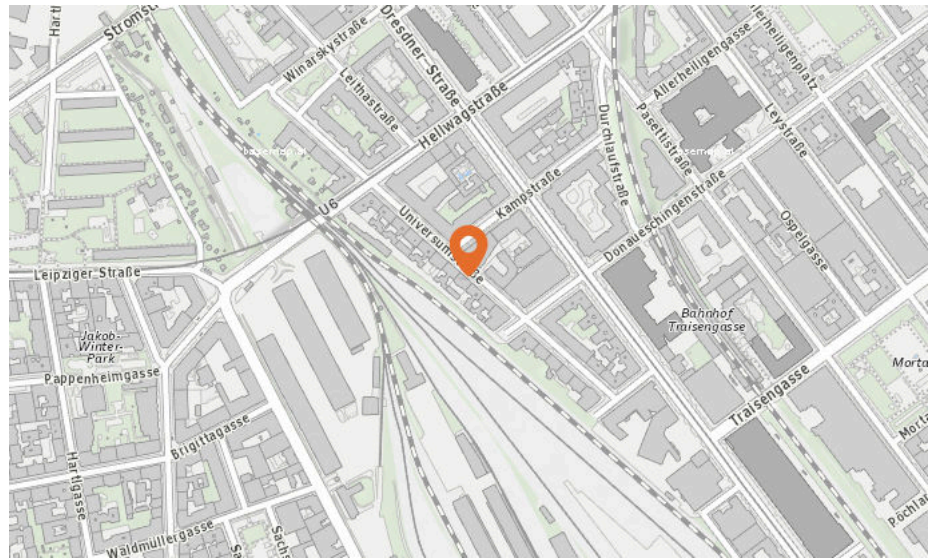

Lärm Flugzeuge

In diesem Gebiet wurde kein Lärm dieser Kategorie gemessen.