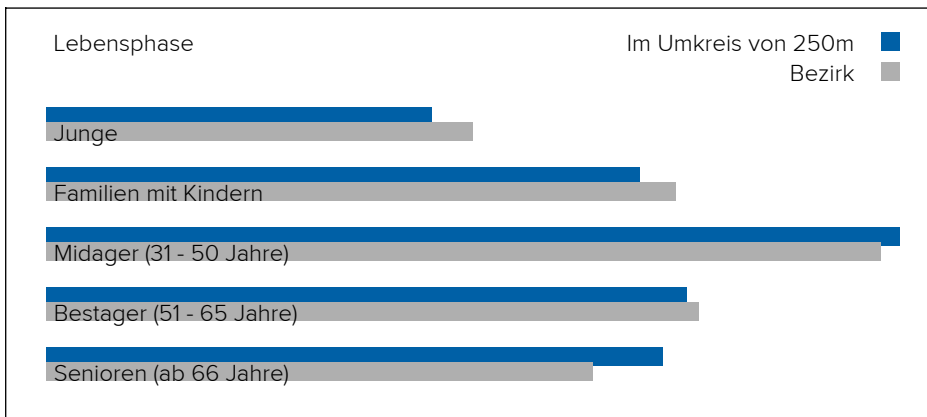

In diesem Gebiet wurde kein Lärm dieser Kategorie gemessen.

3. BEVÖLKERUNG

Haushalte: 48.349

Geschlechterverteilung

Männer

50%

Frauen

50%

Altersstruktur

Lebensphase Allgemein

Junge	12%
Familien mit Kindern	19%
Midager (31 - 50 Jahre)	28%
Bestager (51 - 65 Jahre)	21%
Senioren (ab 66 Jahre)	20%

Anhang

Urheberrecht

Der Inhalt dieses Dokuments unterliegt dem Urheberrecht. Veränderungen, Kürzungen, Erweiterungen und Ergänzungen bedürfen der vorherigen schriftlichen Einwilligung von Checkmyplace.com