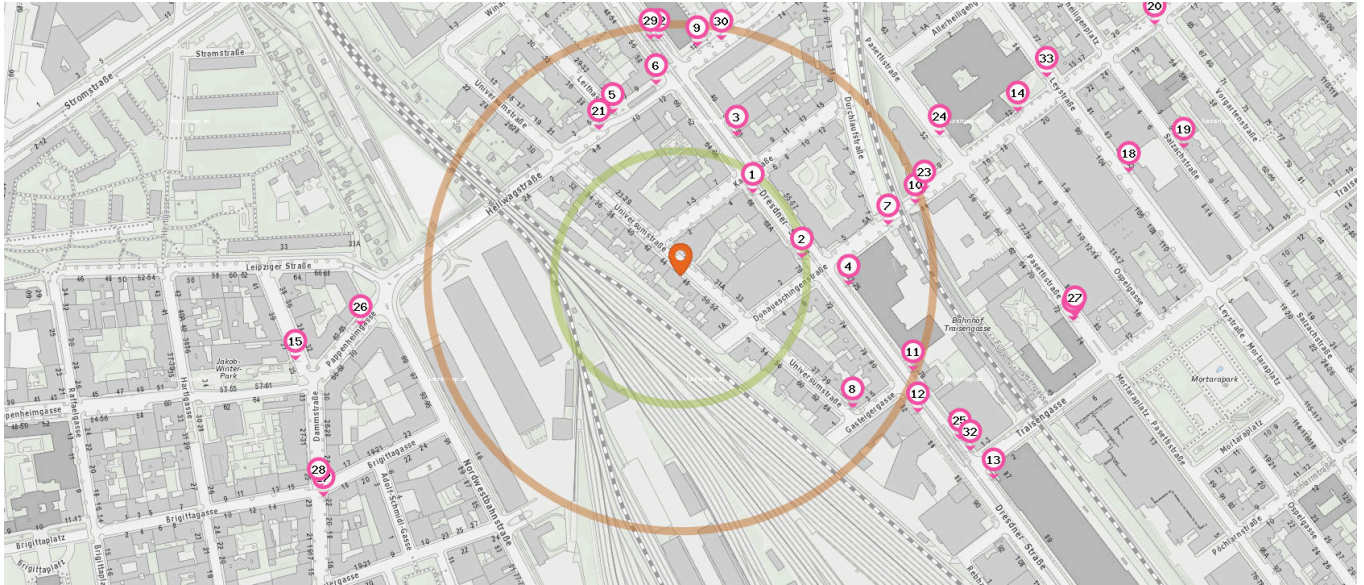

Entspricht einer Gehzeit von ca. 2 Minuten

Entspricht einer Gehzeit von ca. 4 Minuten

Fahrradständer

Anzahl im Umkreis: 20

1. Fahrradständer (110 m)
Dresdner Straße 68, 1200 Wien
2. Fahrradständer (120 m)
Dresdner Straße 70, 1200 Wien
3. Fahrradständer (150 m)
Dresdner Straße 53, 1200 Wien
4. Fahrradständer (170 m)
Dresdner Straße 73-75, 1200 Wien
5. Fahrradständer (170 m)
Leithastraße 35, 1200 Wien
6. Fahrradständer (190 m)
Hellwagstraße 9, 1200 Wien
7. Fahrradständer (210 m)
Donaueschingenstraße 10, 1200 Wien

18. Fahrradständer (450 m)
Leystraße 85, 1200 Wien
19. Fahrradständer (510 m)
Salzachstraße 7, 1200 Wien
20. Fahrradständer (530 m)
Allerheiligenplatz 18, 1200 Wien

Bushaltestelle

Anzahl im Umkreis: 8

21. Dresdner Straße (5A) (170 m)
Hellwagstraße 4, 1200 Wien
22. Dresdner Straße (37A, N29) (230 m)
Dresdner Straße 47, 1200 Wien
23. Lorenz-Böhler-Unfallkrankenhaus (37A) (260 m)
Donaueschingenstraße 12-14, 1200 Wien

Pro Kategorie werden maximal 25 Einträge angezeigt.

Entspricht einer Gehzeit von ca. 2 Minuten

Entspricht einer Gehzeit von ca. 4 Minuten

24. Lorenz-Böhler-Unfallkrankenhaus (5A)
(290 m)
Pasettistraße 52, 1200 Wien

Straßenbahnhaltestelle

Bahnhof

25. Traisengasse (N29) (320 m)
Dresdner Straße 81-85, 1200 Wien

Anzahl im Umkreis: 1

Anzahl im Umkreis: 1

26. Dammstraße (5A) (320 m)
Pappenheimgasse 67, 1200 Wien

29. Dresdner Straße (2) (240 m)
Dresdner Straße 56, 1200 Wien