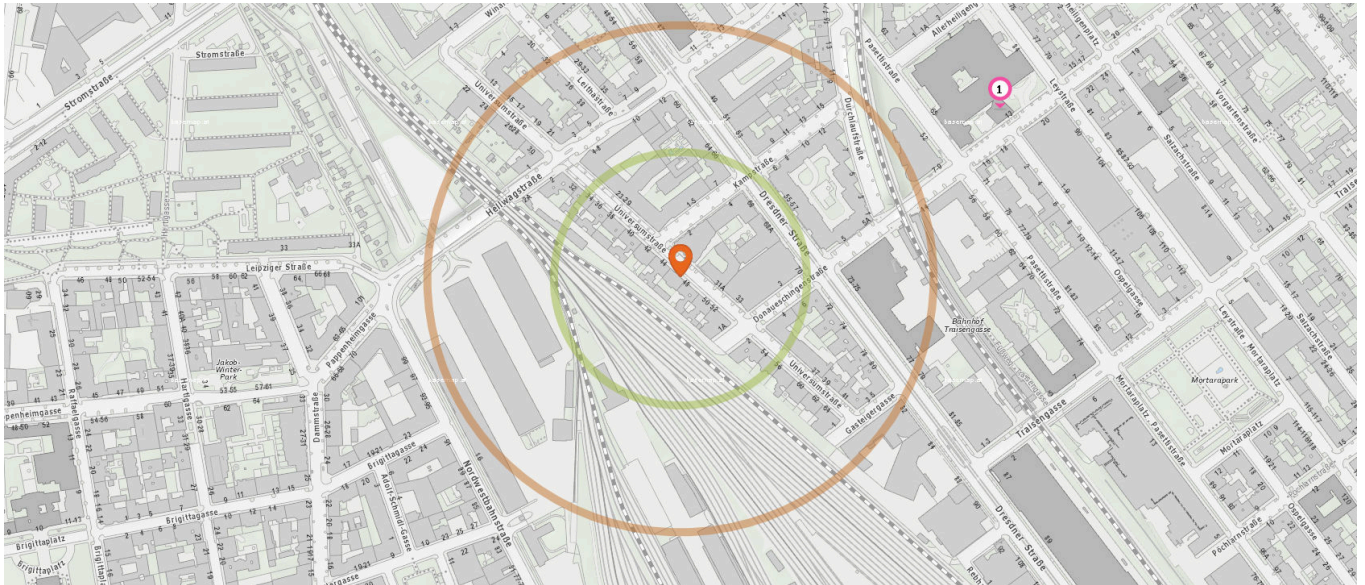

Bildungseinrichtungen

Pro Kategorie werden maximal 25 Einträge angezeigt.

Entspricht einer Gehzeit von ca. 2 Minuten

Entspricht einer Gehzeit von ca. 4 Minuten

Schule

Anzahl im Umkreis: 1

1. SHE Pezlgasse 29 (360 m)
  20., Donauesschingenstraße 13 (Lorenz-Böhler-Unfallkrankenhaus), 1200 Wien