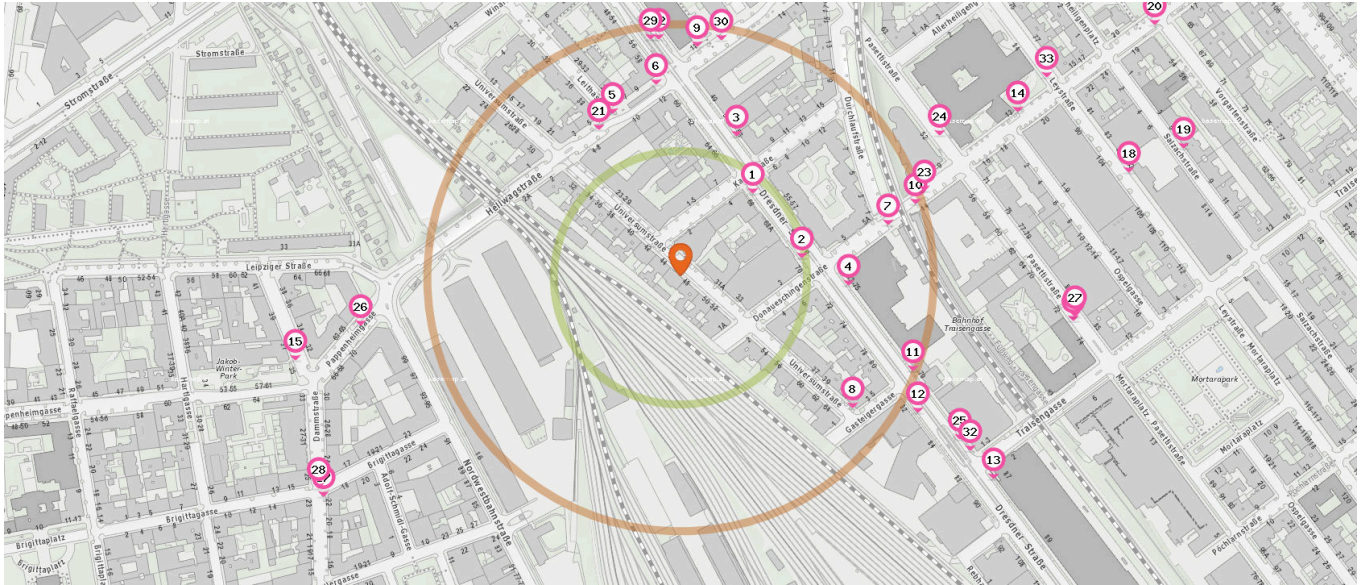

31. Traisengasse (S1, S2, S3, S4, S7) (290 m)
Traisengasse 1-3, 1200 Wien

27. Traisengasse (37A, 5A) (390 m)
Pasettistraße 74, 1200 Wien

28. Brigittagasse (5A) (410 m)
Dammstraße 25, 1200 Wien

U-Bahn Station

Fahrradverleih

Anzahl im Umkreis: 1

Anzahl im Umkreis: 1

30. Dresdner Straße (U6) (240 m)
Hellwagstraße 13, 1200 Wien

32. Citybike (330 m)
Dresdner Straße 81, 1200 Wien

Pro Kategorie werden maximal 25 Einträge angezeigt.

Entspricht einer Gehzeit von ca. 2 Minuten

Entspricht einer Gehzeit von ca. 4 Minuten

Taxi

Anzahl im Umkreis: 1

33. Taxi (410 m)

Leystraße 84, 1200 Wien

Alltags- & Nahversorgung

Pro Kategorie werden maximal 25 Einträge angezeigt.

■ Entspricht einer Gehzeit von ca. 2 Minuten ■ Entspricht einer Gehzeit von ca. 4 Minuten

Supermarkt

Anzahl im Umkreis: 6

1. Hür-Pas (130 m)
Dresdner Straße 55, 1200 Wien
2. Rokomari Foods (220 m)
Hellwagstraße 9, 1200 Wien
3. Buhara (260 m)
Hellwagstraße 14, 1200 Wien
4. Fresh'go (160 m)
Hellwagstraße 10, 1200 Wien
5. Merkur Markt (400 m)
Donaueschingenstr. 20, 1200 Wien
6. Hofer (610 m)
Stromstraße 3-5, 1200 Wien