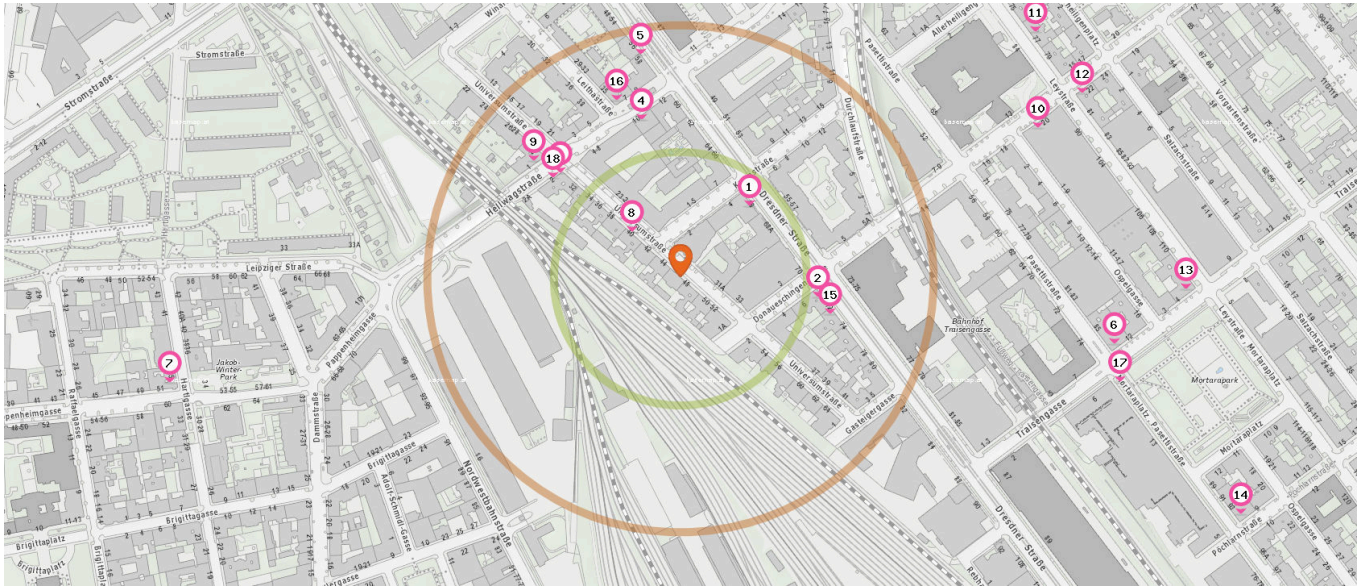

Shops

Pro Kategorie werden maximal 25 Einträge angezeigt.

 Entspricht einer Gehzeit von ca. 2 Minuten

 Entspricht einer Gehzeit von ca. 4 Minuten

Florist

Anzahl im Umkreis: 1

1. beim Blumenland (150 m)
Dresdner Straße 57, 1200 Wien

Geschäft

Anzahl im Umkreis: 2

9. Libro (390 m)
Donaueschingenstrasse 20, 1200 Wien
10. Pagro (630 m)
Stromstraße 5-9, 1200 Wien

Schuhgeschäft

Anzahl im Umkreis: 1

11. Deichmann (410 m)
Donaueschingenstraße 20, 1200 Wien

Pro Kategorie werden maximal 25 Einträge angezeigt.

 Entspricht einer Gehzeit von ca. 2 Minuten

 Entspricht einer Gehzeit von ca. 4 Minuten

Bekleidungsgeschäft

Anzahl im Umkreis: 1

- 12. kik (630 m)
Stromstraße 5-9, 1200 Wien

Gastronomie & Beherbergung

Pro Kategorie werden maximal 25 Einträge angezeigt.

Entspricht einer Gehzeit von ca. 2 Minuten

Entspricht einer Gehzeit von ca. 4 Minuten

Restaurant

Anzahl im Umkreis: 7

1. ra'mien go (100 m)
Dresdner Straße 68A, 1200 Wien
2. Simon (140 m)
Dresdner Straße 72, 1200 Wien
3. Geflügel Imbiss (160 m)
Universumstraße 34, 1200 Wien
4. Fresh'go (160 m)
Hellwagstraße 10, 1200 Wien
5. Rokomari Indian Imbiss (220 m)
Dresdner Straße 58, 1200 Wien
6. Weinhaus Mortara Beisl (430 m)
Mortaraplatz 1, 1200 Wien
7. Gasthaus Lehner (510 m)
Hartlgasse 35, 1200 Wien