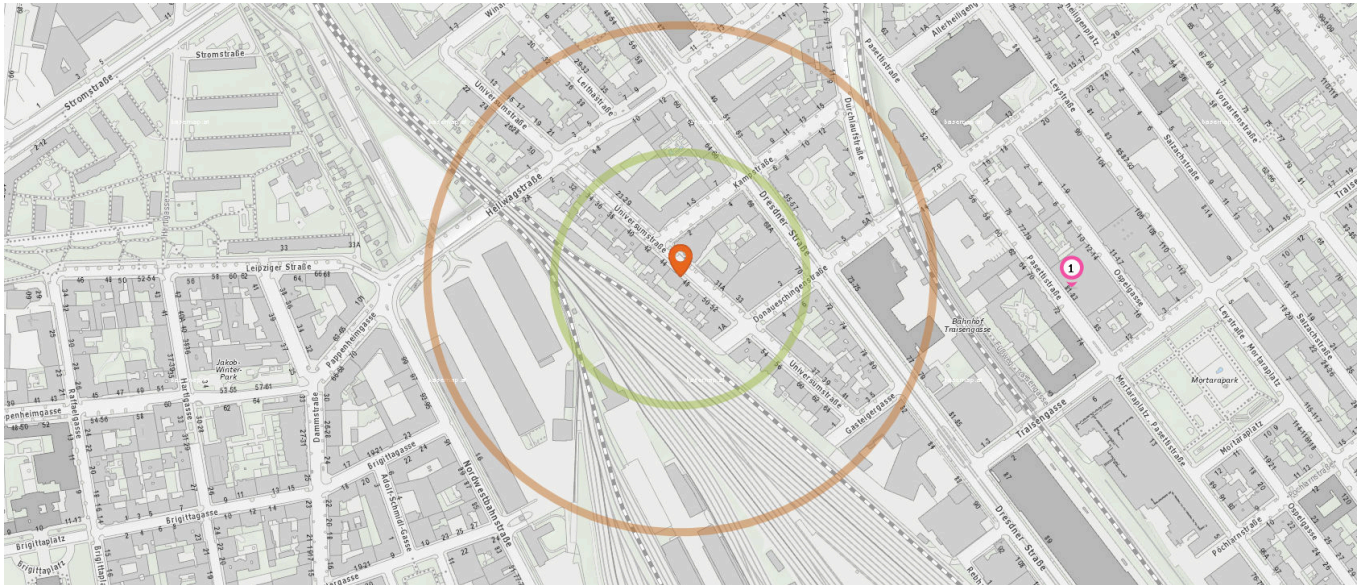

Bildungseinrichtungen

Pro Kategorie werden maximal 25 Einträge angezeigt.

Entspricht einer Gehzeit von ca. 2 Minuten

Entspricht einer Gehzeit von ca. 4 Minuten

Schule

Anzahl im Umkreis: 1

1. SHE Pezlgasse 29 (360 m)
20., Donauesschingenstraße 13 (Lorenz-Böhler-Unfallkrankenhaus), 1200 Wien

Freizeit & Tourismus

Pro Kategorie werden maximal 25 Einträge angezeigt.

 Entspricht einer Gehzeit von ca. 2 Minuten

 Entspricht einer Gehzeit von ca. 4 Minuten

Anzahl im Umkreis: 1

1. Pfarrkirche Zwischenbrücken (520 m)
Vorgartenstraße 56, 1200 Wien

Anzahl im Umkreis: 1

2. Café Haller (160 m)
Hellwagstraße 2, 1200 Wien

Sicherheit

Pro Kategorie werden maximal 25 Einträge angezeigt.

 Entspricht einer Gehzeit von ca. 2 Minuten

 Entspricht einer Gehzeit von ca. 4 Minuten