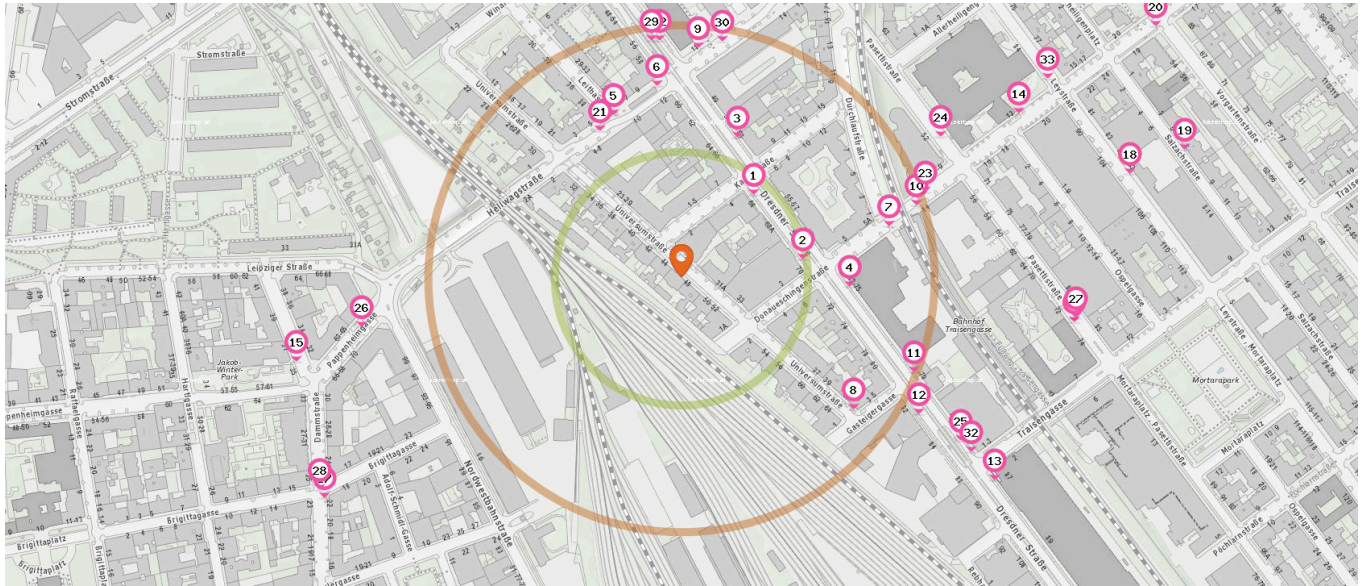

1200 Wien, Universumstraße 46

LAGERREPORT

Universumstraße 46
1200 Wien

LAGERREPORT-Nr.: 11253
Abfragestichtag: 29.11.2019
Erstellt von: l.zimeler@ehl.at

INHALTSVERZEICHNIS

1. Infrastruktur und Verkehrsanbindung	3
Individual- und öffentlicher Verkehr	3
Kurzparkzonen und Kurzparkstreifen	3
Öffentliche Verkehrsmittel und Haltestellen	4
Alltags- & Nahversorgung	7
Shops	10
Gastronomie & Beherbergung	12
Gesundheit	14
Familien & Kinder	16
Bildungseinrichtungen	17
Freizeit & Tourismus	18
Sicherheit	19
<hr/>	
2. Wie laut ist es in Ihrer Umgebung?	20
Lärm Straßen	20
Lärm Eisenbahn	21
Lärm Industrie	21
Lärm Flugzeuge	22
<hr/>	
3. Bevölkerung	23
Haushaltsanzahl	23
Geschlechterverteilung	23
Altersstruktur	24
Lebensphase	24
Lebensphase Allgemein	24
<hr/>	
4. Anhang	25

1. INFRASTRUKTUR UND VERKEHRSANBINDUNG

Kurzparkzonen und Kurzparkstreifen

Legende

Kurzparkzonen

Mo.-Fr. (werkt.) v. 9-22 Uhr 2 h

Öffentliche Verkehrsmittel und Haltestellen

Pro Kategorie werden maximal 25 Einträge angezeigt.

Entspricht einer Gehzeit von ca. 2 Minuten

Entspricht einer Gehzeit von ca. 4 Minuten

Fahrradständer

Anzahl im Umkreis: 20

1. Fahrradständer (110 m)
Dresdner Straße 68, 1200 Wien
2. Fahrradständer (120 m)
Dresdner Straße 70, 1200 Wien
3. Fahrradständer (150 m)
Dresdner Straße 53, 1200 Wien
4. Fahrradständer (170 m)
Dresdner Straße 73-75, 1200 Wien
5. Fahrradständer (170 m)
Leithastraße 35, 1200 Wien
6. Fahrradständer (190 m)
Hellwagstraße 9, 1200 Wien
7. Fahrradständer (210 m)
Donaueschingenstraße 10, 1200 Wien

18. Fahrradständer (450 m)
Leystraße 85, 1200 Wien
19. Fahrradständer (510 m)
Salzachstraße 7, 1200 Wien
20. Fahrradständer (530 m)
Allerheiligenplatz 18, 1200 Wien

Bushaltestelle

Anzahl im Umkreis: 8

21. Dresdner Straße (5A) (170 m)
Hellwagstraße 4, 1200 Wien
22. Dresdner Straße (37A, N29) (230 m)
Dresdner Straße 47, 1200 Wien
23. Lorenz-Böhler-Unfallkrankenhaus (37A) (260 m)
Donaueschingenstraße 12-14, 1200 Wien