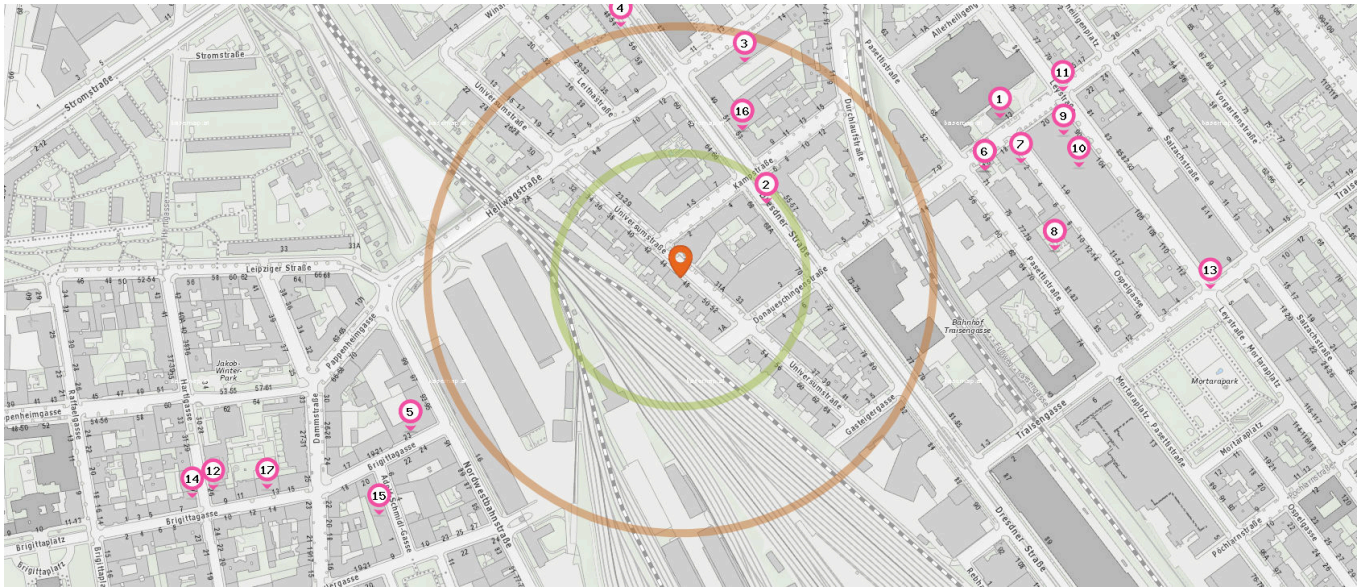

Fast-Food Restaurant

Anzahl im Umkreis: 3

15. Pizzeria Qualität (150 m)
Dresdner Straße 72, 1200 Wien
16. Mampf (190 m)
Hellwagstraße 7, 1200 Wien
17. Würstlstand Heißes Eck (450 m)
Pasettistraße 13, 1200 Wien

Gesundheit

Pro Kategorie werden maximal 25 Einträge angezeigt.

 Entspricht einer Gehzeit von ca. 2 Minuten

 Entspricht einer Gehzeit von ca. 4 Minuten

Krankenhaus

Anzahl im Umkreis: 1

1. Lorenz Böhler-Krankenhaus (350 m)
Donaueschingenstraße 13, 1200 Wien

Arzt

Anzahl im Umkreis: 17

2. Dr. Christine Neuwald (110 m)
Dresdnerstrasse 32, 1200 Wien
2. Dr. Monika Pfau (110 m)
Dresdnerstraße 49, 1200 Wien

3. Dr. med. Patrick Lajtha (220 m)
Hellwagstraße 14/2, 1200 Wien
4. Dr. Birgit Hengstschläger (250 m)
Dresdner Straße 48-54/4/4, 1200 Wien
5. Dr. Johannes Raff (310 m)
Brigittagasse 23/4, 1200 Wien
5. MR. Dr. Maria Raff (310 m)
Brigittagasse 23/4, 1200 Wien
6. Univ.Prof. Dr. Friedrich Winkelbauer (320 m)
Pasettistraße 71-75, 1200 Wien
6. Doz.Dr. Christian Krestan (320 m)
Pasettistraße 71-75, 1200 Wien
6. Univ.Prof.Dr. Bernhard Partik (320 m)
Pasettistrasse 71-75, 1200 Wien
7. Dr. Rosa Loiskandl (350 m)
Ospelgasse 4/5, 1200 Wien
8. Dr. Dorothea Bliem (370 m)
Pasettistraße 77-79/1/6, 1200 Wien
8. Dr. Franz Bliem (370 m)
Pasettistraße 77-79/1/6, 1200 Wien
9. Dr. Thomas Wiesinger (400 m)
Donaueschingenstraße 20/6/7, 1200 Wien
10. Dr. med. univ. Beatrice Emmerich (410 m)
Donaueschingenstraße 20/6/8, 1200 Wien
11. Dr. Helmut Ehrmann (420 m)
Donaueschingenstr. 17, 1200 Wien
12. MR. Dr. Wolfgang Fürthaler (510 m)
Hartlgasse 26/3, 1200 Wien
13. Dr. Beatrix Patzak (520 m)
Traisengasse 17, 1200 Wien

Pro Kategorie werden maximal 25 Einträge angezeigt.

■ Entspricht einer Gehzeit von ca. 2 Minuten ■ Entspricht einer Gehzeit von ca. 4 Minuten

Apotheke

Anzahl im Umkreis: 1

- 14. Meine Marienapotheke (530 m)
Hartlgasse 25, 1200 Wien