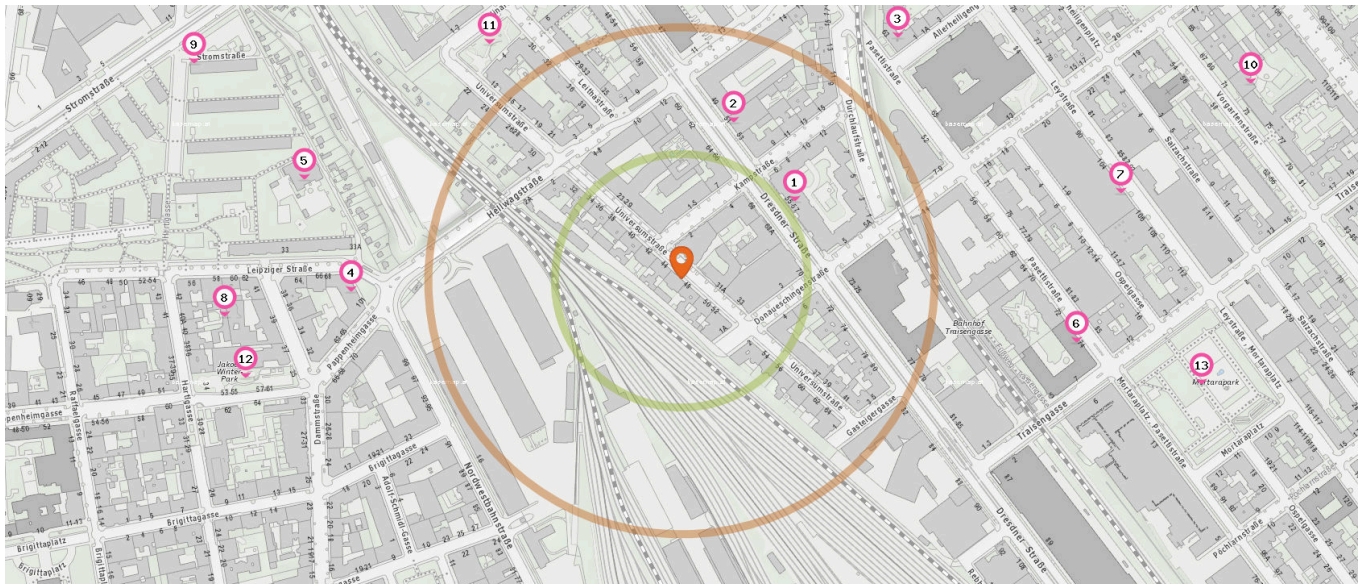

Pro Kategorie werden maximal 25 Einträge angezeigt.

■ Entspricht einer Gehzeit von ca. 2 Minuten ■ Entspricht einer Gehzeit von ca. 4 Minuten

Apotheke

Anzahl im Umkreis: 1

- 14. Meine Marienapotheke (530 m)
Hartlgasse 25, 1200 Wien

Tierarzt

Anzahl im Umkreis: 3

- 16. Dipl.Tzt.Dr. Dorothea FORAMITTI (160 m)
Dresdnerstr. 53, 1200 Wien
- 16. Dipl.Tzt.Dr. Marina ASCHINGER (160 m)
Dresdnerstr. 53, 1200 Wien
- 17. Dipl.Tzt. Birgit KOPFSCHAR (460 m)
Brigittagasse 13, 1200 Wien

Zahnarzt

Anzahl im Umkreis: 1

- 15. Dr. Mahmoud Omid (380 m)
Adolf Schmidlgasse 3/4, 1200 Wien

Familien & Kinder

Pro Kategorie werden maximal 25 Einträge angezeigt.

 Entspricht einer Gehzeit von ca. 2 Minuten

 Entspricht einer Gehzeit von ca. 4 Minuten

Kindergarten

- 9. Kindergarten (530 m)
Stromstraße 14-16a, 1200 Wien
- 10. Kindergarten (590 m)
Vorgartenstraße 71, 1200 Wien

Anzahl im Umkreis: 10

- 1. JUWA 20. Bezirk (140 m)
Dresdner Straße 55, 1200 Wien
- 2. JUWA 20. Bezirk (160 m)
Dresdner Straße 51, 1200 Wien
- 3. Kleine Grashüpfer (320 m)
Allerheiligengasse 1, 1200 Wien
- 4. Schneewittchen (330 m)
Nordwestbahnstraße 101, 1200 Wien
- 5. Kindergarten (380 m)
Leipziger Straße 33a, 1200 Wien
- 6. Kindergarten (400 m)
Pasettistraße 74/1.OG, 1200 Wien
- 7. Privatkdg. 'Mini Mundus' (440 m)
Donaueschingenstraße 20, 1200 Wien
- 8. Kindergarten (450 m)
Hartlgasse 40, 1200 Wien