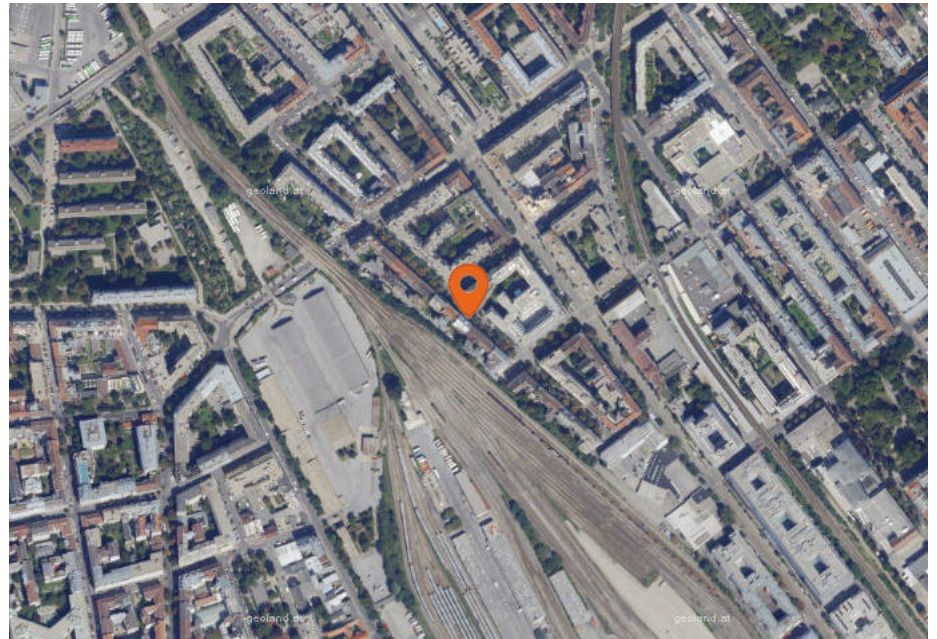

1200 Wien, Universumstraße 46

LAGERREPORT

Universumstraße 46
1200 Wien

LAGERREPORT-Nr.: 11253
Abfragestichtag: 29.11.2019
Erstellt von: l.zimeler@ehl.at

INHALTSVERZEICHNIS

1. Infrastruktur und Verkehrsanbindung	3
Individual- und öffentlicher Verkehr	3
Kurzparkzonen und Kurzparkstreifen	3
Öffentliche Verkehrsmittel und Haltestellen	4
Alltags- & Nahversorgung	7
Shops	10
Gastronomie & Beherbergung	12
Gesundheit	14
Familien & Kinder	16
Bildungseinrichtungen	17
Freizeit & Tourismus	18
Sicherheit	19
<hr/>	
2. Wie laut ist es in Ihrer Umgebung?	20
Lärm Straßen	20
Lärm Eisenbahn	21
Lärm Industrie	21
Lärm Flugzeuge	22
<hr/>	
3. Bevölkerung	23
Haushaltsanzahl	23
Geschlechterverteilung	23
Altersstruktur	24
Lebensphase	24
Lebensphase Allgemein	24
<hr/>	
4. Anhang	25

Entspricht einer Gehzeit von ca. 2 Minuten

Entspricht einer Gehzeit von ca. 4 Minuten

Fahrradständer

Anzahl im Umkreis: 20

1. Fahrradständer (110 m)
Dresdner Straße 68, 1200 Wien
2. Fahrradständer (120 m)
Dresdner Straße 70, 1200 Wien
3. Fahrradständer (150 m)
Dresdner Straße 53, 1200 Wien
4. Fahrradständer (170 m)
Dresdner Straße 73-75, 1200 Wien
5. Fahrradständer (170 m)
Leithastraße 35, 1200 Wien
6. Fahrradständer (190 m)
Hellwagstraße 9, 1200 Wien
7. Fahrradständer (210 m)
Donaueschingenstraße 10, 1200 Wien

18. Fahrradständer (450 m)
Leystraße 85, 1200 Wien
19. Fahrradständer (510 m)
Salzachstraße 7, 1200 Wien
20. Fahrradständer (530 m)
Allerheiligenplatz 18, 1200 Wien

Bushaltestelle

Anzahl im Umkreis: 8

21. Dresdner Straße (5A) (170 m)
Hellwagstraße 4, 1200 Wien
22. Dresdner Straße (37A, N29) (230 m)
Dresdner Straße 47, 1200 Wien
23. Lorenz-Böhler-Unfallkrankenhaus (37A) (260 m)
Donaueschingenstraße 12-14, 1200 Wien