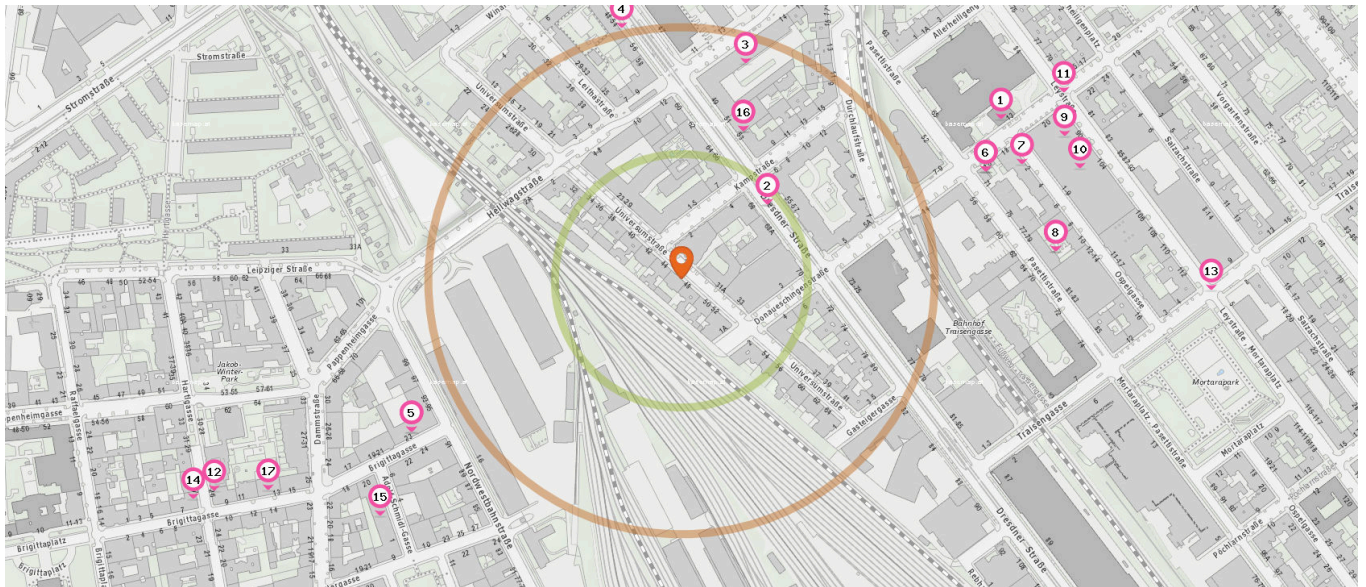

Fast-Food Restaurant

Anzahl im Umkreis: 3

15. Pizzeria Qualität (150 m)
Dresdner Straße 72, 1200 Wien
16. Mampf (190 m)
Hellwagstraße 7, 1200 Wien
17. Würstlstand Heißes Eck (450 m)
Pasettistraße 13, 1200 Wien

Pro Kategorie werden maximal 25 Einträge angezeigt.

 Entspricht einer Gehzeit von ca. 2 Minuten

 Entspricht einer Gehzeit von ca. 4 Minuten

Bar

Anzahl im Umkreis: 1

- 18. Café Haller (160 m)
Hellwagstraße 2, 1200 Wien

Gesundheit

Pro Kategorie werden maximal 25 Einträge angezeigt.

 Entspricht einer Gehzeit von ca. 2 Minuten

 Entspricht einer Gehzeit von ca. 4 Minuten

Krankenhaus

Anzahl im Umkreis: 1

1. Lorenz Böhler-Krankenhaus (350 m)
Donaueschingenstraße 13, 1200 Wien

Pro Kategorie werden maximal 25 Einträge angezeigt.

■ Entspricht einer Gehzeit von ca. 2 Minuten ■ Entspricht einer Gehzeit von ca. 4 Minuten

Apotheke

Anzahl im Umkreis: 1

- 14. Meine Marienapotheke (530 m)
Hartlgasse 25, 1200 Wien