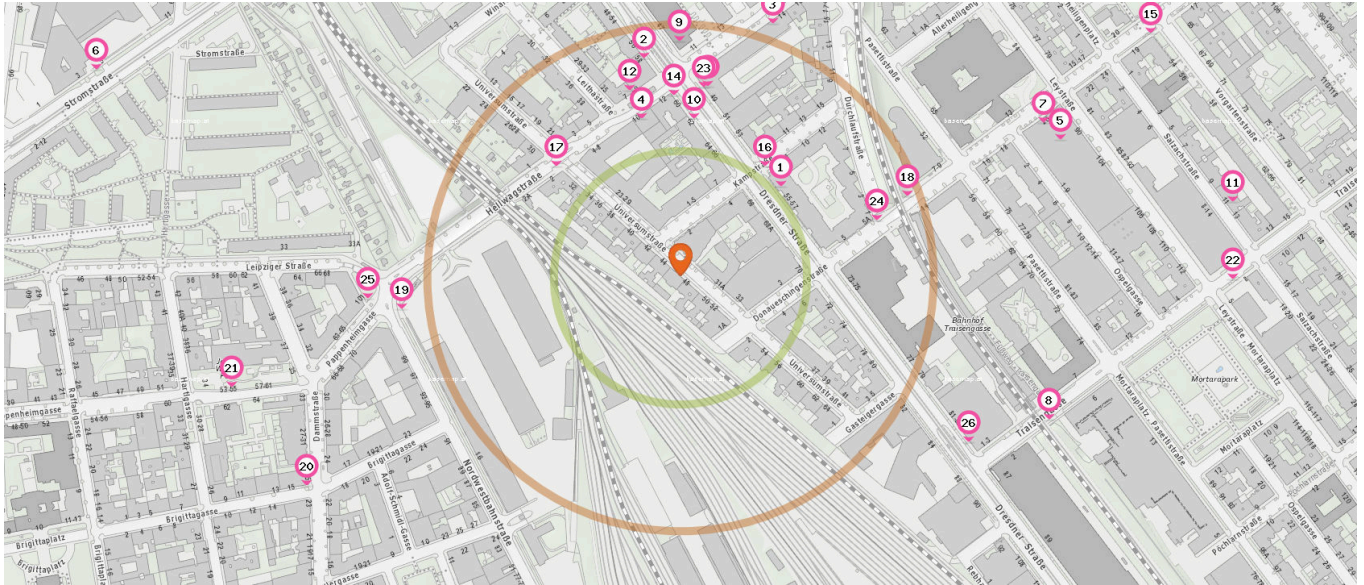

■ Entspricht einer Gehzeit von ca. 2 Minuten ■ Entspricht einer Gehzeit von ca. 4 Minuten

Supermarkt

Anzahl im Umkreis: 6

1. Hür-Pas (130 m)
Dresdner Straße 55, 1200 Wien
2. Rokomari Foods (220 m)
Hellwagstraße 9, 1200 Wien
3. Buhara (260 m)
Hellwagstraße 14, 1200 Wien
4. Fresh'go (160 m)
Hellwagstraße 10, 1200 Wien
5. Merkur Markt (400 m)
Donaueschingenstr. 20, 1200 Wien
6. Hofer (610 m)
Stromstraße 3-5, 1200 Wien

Bäckerei

Anzahl im Umkreis: 2

7. Anker (390 m)
Donaueschingen Str. 20, 1200 Wien
8. Anker (390 m)
Traiseng. ÖBB, 1200 Wien

Drogerie

Anzahl im Umkreis: 1

9. Bipa (230 m)
Dresdner Straße 47, 1200 Wien

Post

Anzahl im Umkreis: 1

10. XTREME Mobile (Hermes Paketshop) (160 m)
Dresdner Strasse 62, 1200 Wien

Friseur

Anzahl im Umkreis: 1

11. Elisabeth (550 m)
Salzachstraße 11, 1200 Wien

Pro Kategorie werden maximal 25 Einträge angezeigt.

■ Entspricht einer Gehzeit von ca. 2 Minuten ■ Entspricht einer Gehzeit von ca. 4 Minuten

Wäscherei

Anzahl im Umkreis: 1

- 12. Putzerei Berisha (190 m)
Hellwagstraße 9, 1200 Wien

Briefkasten

Anzahl im Umkreis: 2