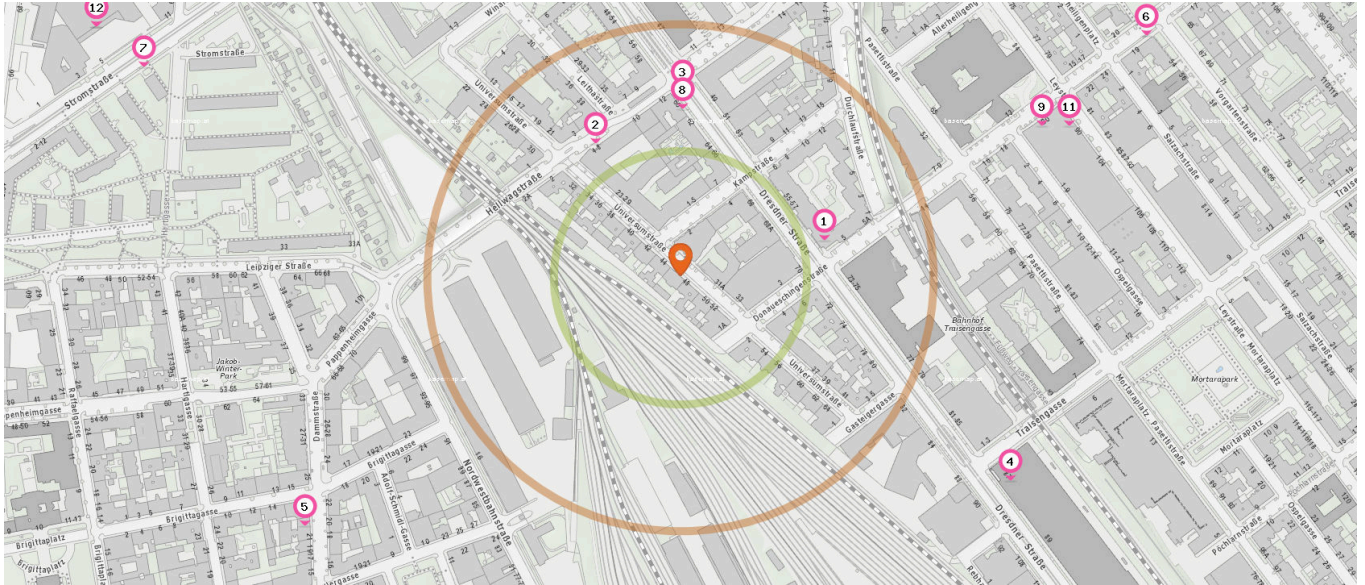

Shops

Pro Kategorie werden maximal 25 Einträge angezeigt.

 Entspricht einer Gehzeit von ca. 2 Minuten

 Entspricht einer Gehzeit von ca. 4 Minuten

Florist

Anzahl im Umkreis: 1

1. beim Blumenland (150 m)
Dresdner Straße 57, 1200 Wien

Geschäft

Anzahl im Umkreis: 2

9. Libro (390 m)
Donaueschingenstrasse 20, 1200 Wien
10. Pagro (630 m)
Stromstraße 5-9, 1200 Wien

Schuhgeschäft

Anzahl im Umkreis: 1

11. Deichmann (410 m)
Donaueschingenstraße 20, 1200 Wien

Pro Kategorie werden maximal 25 Einträge angezeigt.

 Entspricht einer Gehzeit von ca. 2 Minuten

 Entspricht einer Gehzeit von ca. 4 Minuten

Bekleidungsgeschäft

Anzahl im Umkreis: 1

- 12. kik (630 m)
Stromstraße 5-9, 1200 Wien

Gastronomie & Beherbergung

Pro Kategorie werden maximal 25 Einträge angezeigt.

Entspricht einer Gehzeit von ca. 2 Minuten

Entspricht einer Gehzeit von ca. 4 Minuten

Restaurant

Anzahl im Umkreis: 7

1. ra'mien go (100 m)
Dresdner Straße 68A, 1200 Wien
2. Simon (140 m)
Dresdner Straße 72, 1200 Wien
3. Geflügel Imbiss (160 m)
Universumstraße 34, 1200 Wien
4. Fresh'go (160 m)
Hellwagstraße 10, 1200 Wien
5. Rokomari Indian Imbiss (220 m)
Dresdner Straße 58, 1200 Wien
6. Weinhaus Mortara Beisl (430 m)
Mortaraplatz 1, 1200 Wien
7. Gasthaus Lehner (510 m)
Hartlgasse 35, 1200 Wien