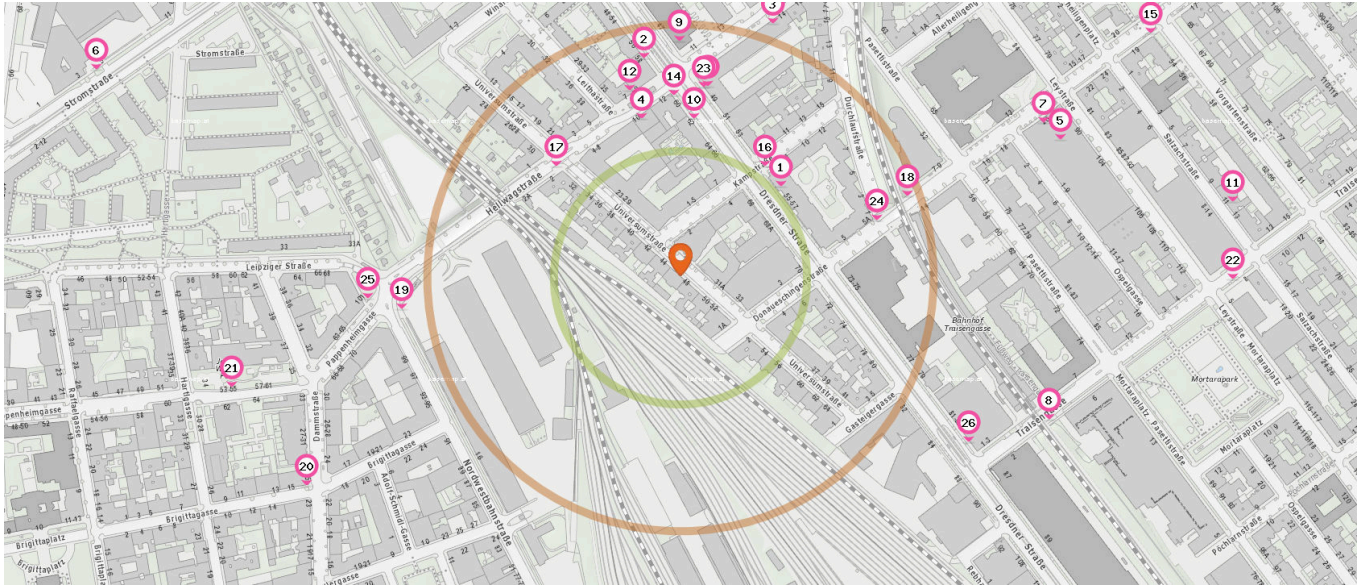

■ Entspricht einer Gehzeit von ca. 2 Minuten ■ Entspricht einer Gehzeit von ca. 4 Minuten

Wäscherei

Anzahl im Umkreis: 1

- 12. Putzerei Berisha (190 m)
Hellwagstraße 9, 1200 Wien

Briefkasten

Anzahl im Umkreis: 2

Bankomat

Anzahl im Umkreis: 1

- 13. RAIFFEISENLANDESBANK NOE-WIEN (190 m)
DRESDNER STRASSE 49, 1200 Wien

Recycling

Anzahl im Umkreis: 7

- 16. Recycling (140 m)
Kampstraße 4, 1200 Wien

Pro Kategorie werden maximal 25 Einträge angezeigt.

Entspricht einer Gehzeit von ca. 2 Minuten

Entspricht einer Gehzeit von ca. 4 Minuten

Telefon

Anzahl im Umkreis: 4

- 23. Telefon (190 m)
Dresdner Straße 51, 1200 Wien
- 24. Telefon (200 m)
- 25. Telefon (310 m)
Nordwestbahnstraße 101, 1200 Wien
- 26. Telefon (330 m)
Dresdner Straße 79, 1200 Wien

Shops

Pro Kategorie werden maximal 25 Einträge angezeigt.

 Entspricht einer Gehzeit von ca. 2 Minuten

 Entspricht einer Gehzeit von ca. 4 Minuten

Florist

Anzahl im Umkreis: 1

1. beim Blumenland (150 m)
Dresdner Straße 57, 1200 Wien