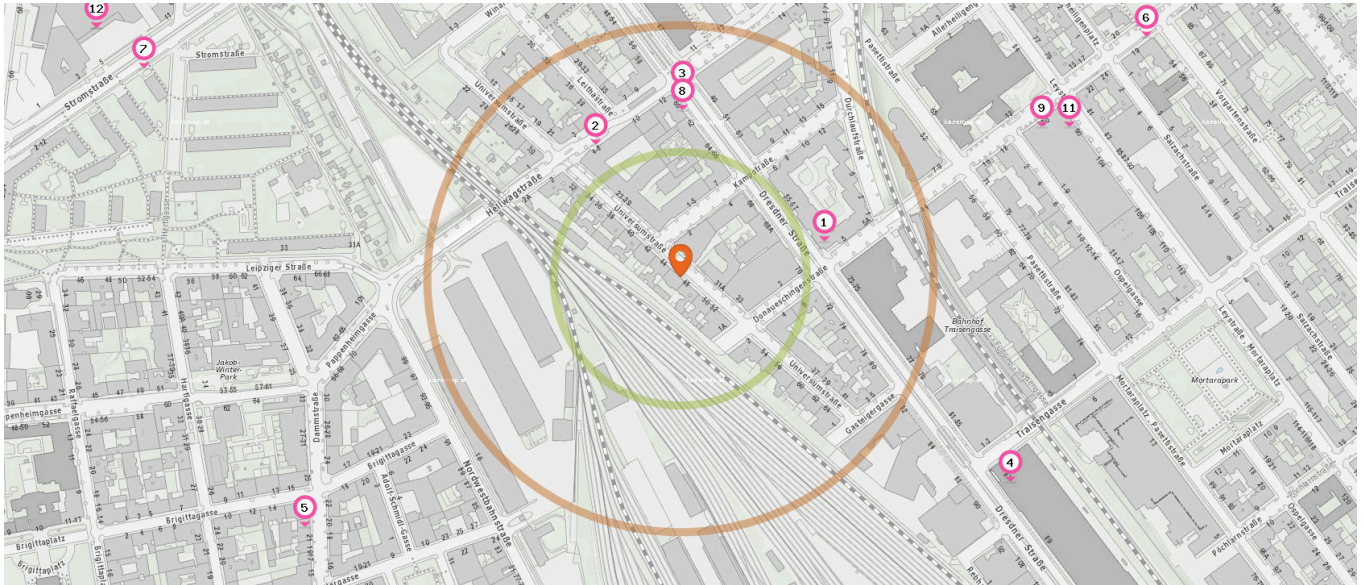

Bankomat

Anzahl im Umkreis: 1

- 13. RAIFFEISENLANDESBANK NOE-WIEN (190 m)
DRESDNER STRASSE 49, 1200 Wien

Recycling

Anzahl im Umkreis: 7

- 16. Recycling (140 m)
Kampstraße 4, 1200 Wien

Pro Kategorie werden maximal 25 Einträge angezeigt.

Entspricht einer Gehzeit von ca. 2 Minuten

Entspricht einer Gehzeit von ca. 4 Minuten

Telefon

Anzahl im Umkreis: 4

- 23. Telefon (190 m)
Dresdner Straße 51, 1200 Wien
- 24. Telefon (200 m)
- 25. Telefon (310 m)
Nordwestbahnstraße 101, 1200 Wien
- 26. Telefon (330 m)
Dresdner Straße 79, 1200 Wien

Shops

Pro Kategorie werden maximal 25 Einträge angezeigt.

 Entspricht einer Gehzeit von ca. 2 Minuten

 Entspricht einer Gehzeit von ca. 4 Minuten

Florist

Anzahl im Umkreis: 1

1. beim Blumenland (150 m)
Dresdner Straße 57, 1200 Wien

Trafik

Anzahl im Umkreis: 6

2. Tabak Trafik (150 m)
Hellwagstr. 4 - 8, 1200 Wien
3. Tabak Trafik (180 m)
Dresdnerstr.060, 1200 Wien

Handy-Shop

Anzahl im Umkreis: 1

8. Handydoktor Wien 20 (160 m)
Dresdner Straße 60, 1200 Wien