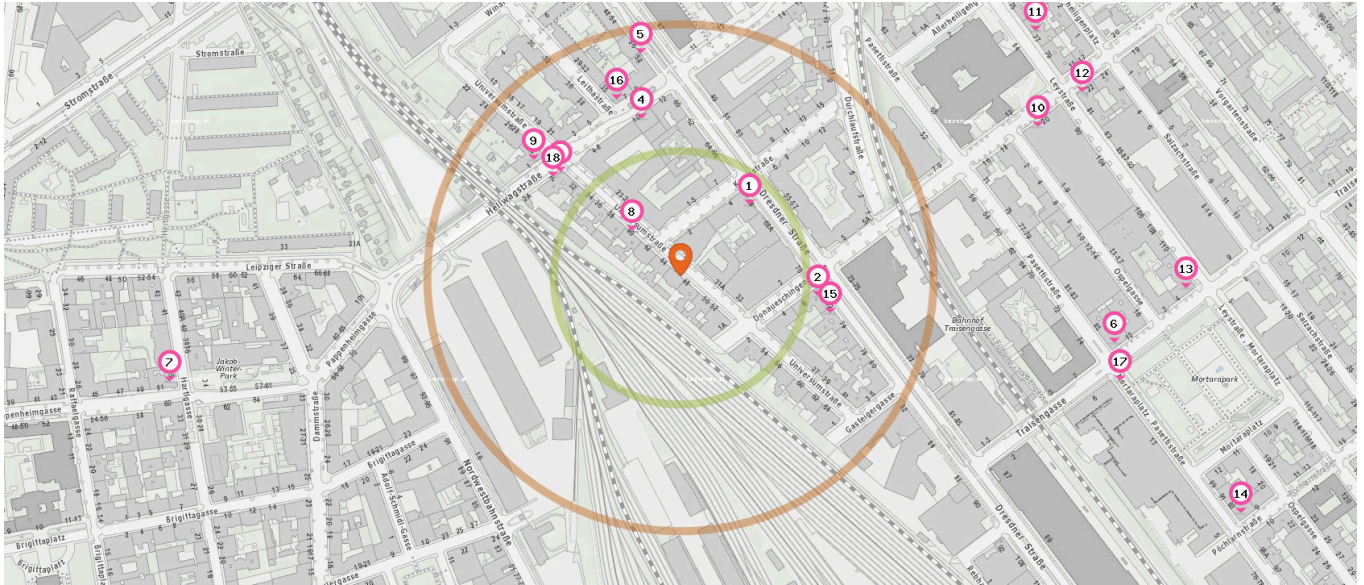

Pro Kategorie werden maximal 25 Einträge angezeigt.

Entspricht einer Gehzeit von ca. 2 Minuten

Entspricht einer Gehzeit von ca. 4 Minuten

Bar

Anzahl im Umkreis: 1

18. Café Haller (160 m)
  Hellwagstraße 2, 1200 Wien