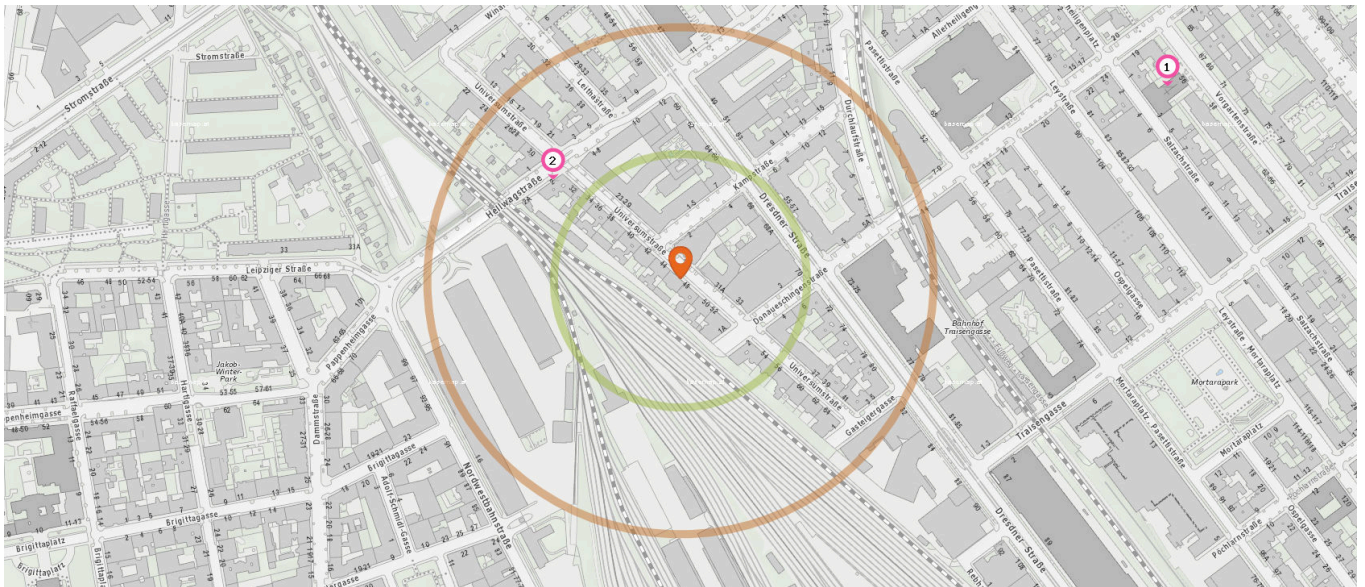

Spielplatz

Anzahl im Umkreis: 3

- 11. PA Leithastraße (300 m)
Winarskystraße 2, 1200 Wien
- 12. Jakob-Winter-Park (440 m)
Pappenheimgasse 57-61, 1200 Wien
- 13. Mortarapark (520 m)
Pasettistraße 85, 1200 Wien

Bildungseinrichtungen

Pro Kategorie werden maximal 25 Einträge angezeigt.

Entspricht einer Gehzeit von ca. 2 Minuten

Entspricht einer Gehzeit von ca. 4 Minuten

Schule

Anzahl im Umkreis: 1

1. SHE Pezlgasse 29 (360 m)
20., Donauesschingenstraße 13 (Lorenz-Böhler-Unfallkrankenhaus), 1200 Wien

Freizeit & Tourismus

Pro Kategorie werden maximal 25 Einträge angezeigt.

 Entspricht einer Gehzeit von ca. 2 Minuten

 Entspricht einer Gehzeit von ca. 4 Minuten

Anzahl im Umkreis: 1

1. Pfarrkirche Zwischenbrücken (520 m)
Vorgartenstraße 56, 1200 Wien