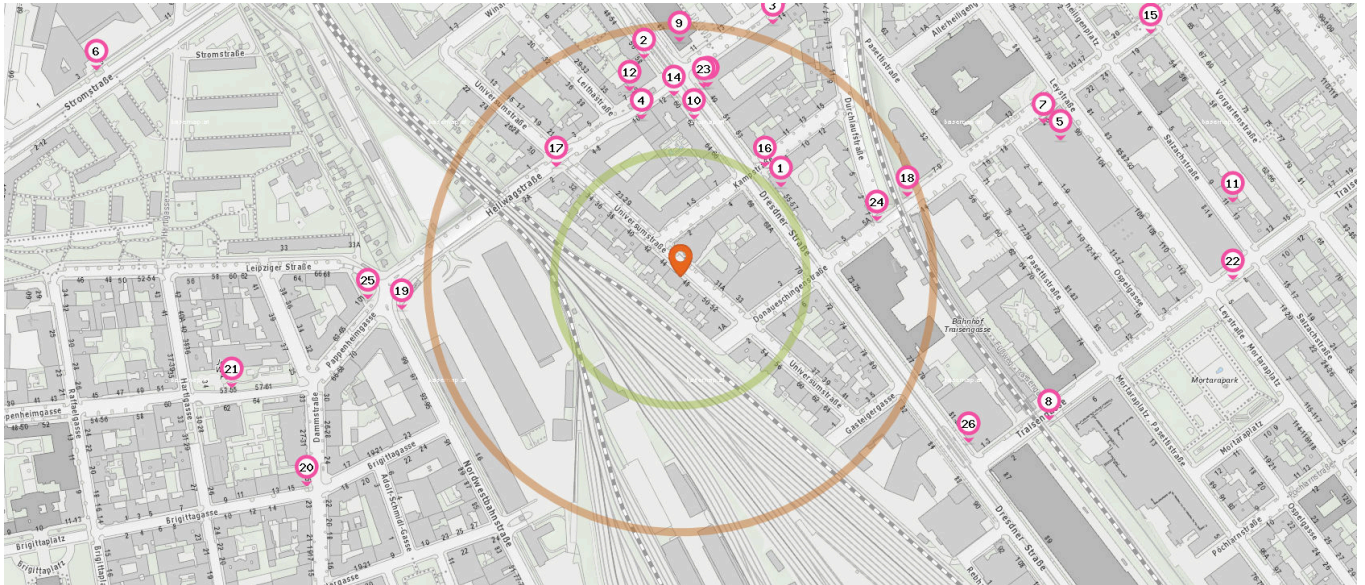

Fahrradverleih

Anzahl im Umkreis: 1

Anzahl im Umkreis: 1

30. Dresdner Straße (U6) (240 m)
Hellwagstraße 13, 1200 Wien

32. Citybike (330 m)
Dresdner Straße 81, 1200 Wien

Pro Kategorie werden maximal 25 Einträge angezeigt.

Entspricht einer Gehzeit von ca. 2 Minuten

Entspricht einer Gehzeit von ca. 4 Minuten

Taxi

Anzahl im Umkreis: 1

33. Taxi (410 m)

Leystraße 84, 1200 Wien

Alltags- & Nahversorgung

Pro Kategorie werden maximal 25 Einträge angezeigt.

■ Entspricht einer Gehzeit von ca. 2 Minuten ■ Entspricht einer Gehzeit von ca. 4 Minuten

Supermarkt

Anzahl im Umkreis: 6

1. Hür-Pas (130 m)
Dresdner Straße 55, 1200 Wien
2. Rokomari Foods (220 m)
Hellwagstraße 9, 1200 Wien
3. Buhara (260 m)
Hellwagstraße 14, 1200 Wien
4. Fresh'go (160 m)
Hellwagstraße 10, 1200 Wien
5. Merkur Markt (400 m)
Donaueschingenstr. 20, 1200 Wien
6. Hofer (610 m)
Stromstraße 3-5, 1200 Wien

Bäckerei

Anzahl im Umkreis: 2

7. Anker (390 m)
Donaueschingen Str. 20, 1200 Wien
8. Anker (390 m)
Traiseng. ÖBB, 1200 Wien

Drogerie

Anzahl im Umkreis: 1

9. Bipa (230 m)
Dresdner Straße 47, 1200 Wien

Post

Anzahl im Umkreis: 1