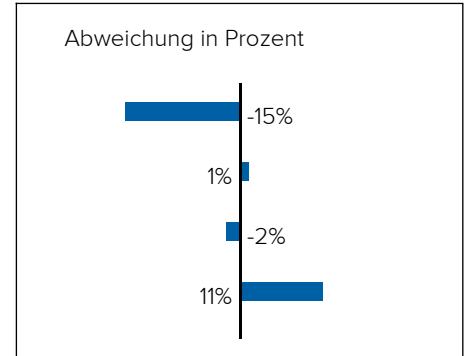

In diesem Gebiet wurde kein Lärm dieser Kategorie gemessen.

3. BEVÖLKERUNG

Haushalte: 48.349

Geschlechterverteilung

Männer

50%

Frauen

50%

Altersstruktur

Lebensphase Allgemein

Junge	12%
Familien mit Kindern	19%
Midager (31 - 50 Jahre)	28%
Bestager (51 - 65 Jahre)	21%
Senioren (ab 66 Jahre)	20%

Anhang

Urheberrecht

Der Inhalt dieses Dokuments unterliegt dem Urheberrecht. Veränderungen, Kürzungen, Erweiterungen und Ergänzungen bedürfen der vorherigen schriftlichen Einwilligung von Checkmyplace.com