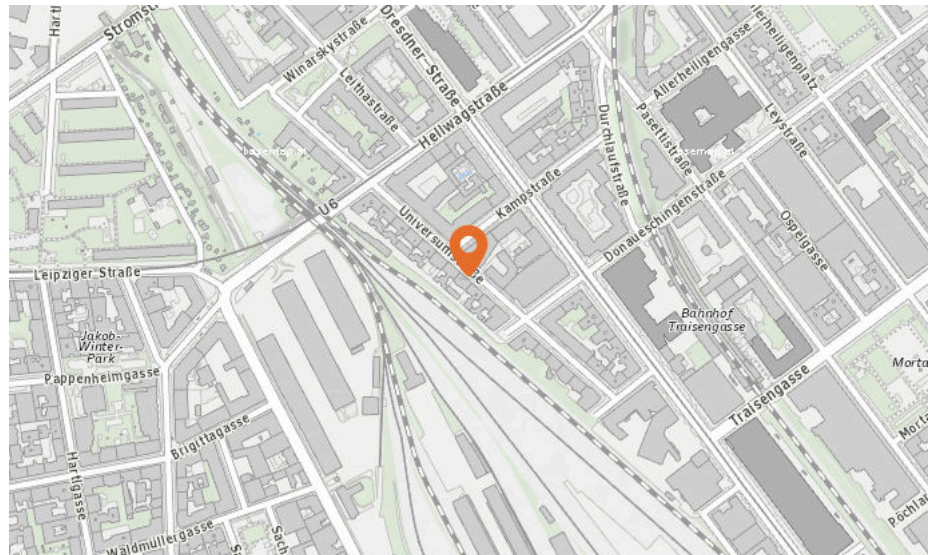

Lärm Industrie

In diesem Gebiet wurde kein Lärm dieser Kategorie gemessen.