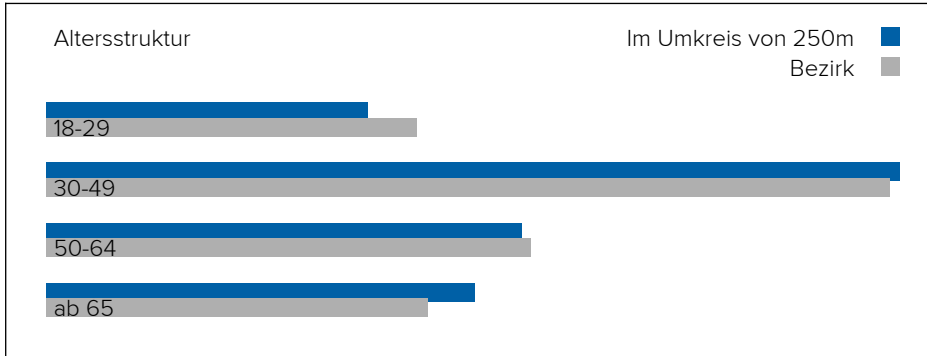

In diesem Gebiet wurde kein Lärm dieser Kategorie gemessen.

3. BEVÖLKERUNG

Haushalte: 48.349

Geschlechterverteilung

Männer

50%

Frauen

50%

Altersstruktur

Lebensphase Allgemein

Junge	12%
Familien mit Kindern	19%
Midager (31 - 50 Jahre)	28%
Bestager (51 - 65 Jahre)	21%
Senioren (ab 66 Jahre)	20%

Anhang

Urheberrecht

Der Inhalt dieses Dokuments unterliegt dem Urheberrecht. Veränderungen, Kürzungen, Erweiterungen und Ergänzungen bedürfen der vorherigen schriftlichen Einwilligung von Checkmyplace.com