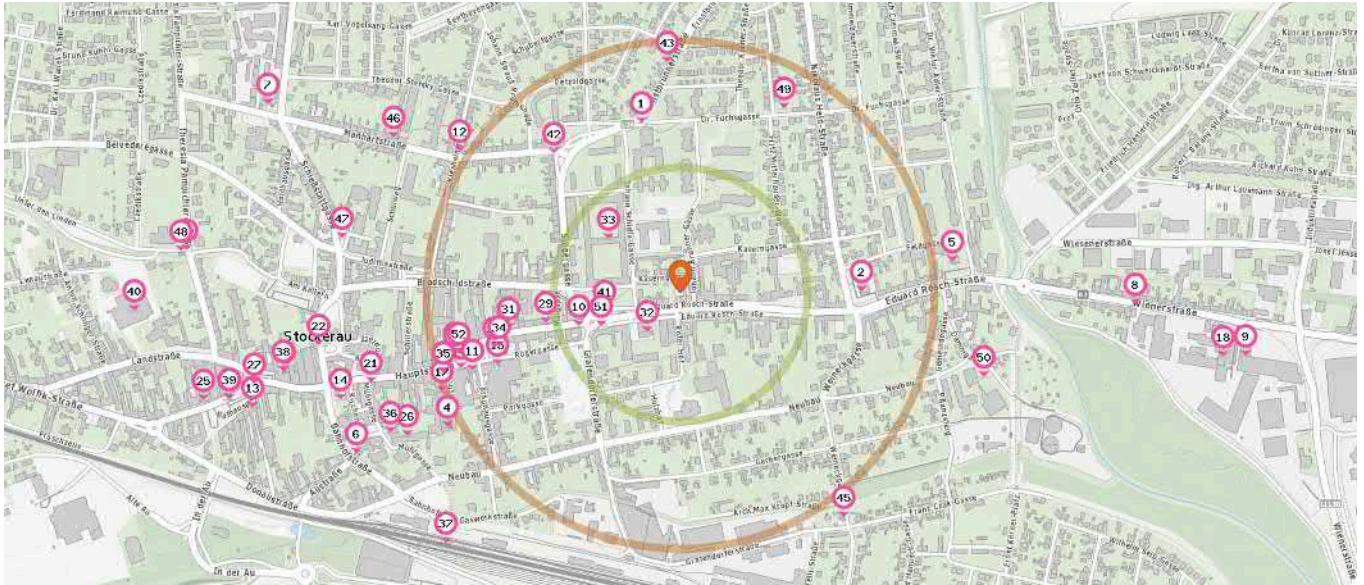

Anzahl im Umkreis: 9

- 1. BILLA Stockerau (340 m)
Ernstbrunnerstrasse 6, 2000 Stockerau
- 2. Penny Markt Stockerau (360 m)
Eduard-Roesch-Str. 47-51, 2000 Stockerau
- 3. Tedi Stockerau (460 m)
Hauptstr. 38, 2000 Stockerau
- 4. Tedi Markt (530 m)
Bräuhausgasse 6, 2000 Stockerau
- 5. BILLA Stockerau (540 m)
Eduard Roesch-Str. 71-73, 2000 Stockerau
- 6. SPAR Stockerau (710 m)
Bahnhofsstraße 11, 2000 Stockerau
- 7. SPAR Stockerau (890 m)
Manhartstraße 13 - 16, 2000 Stockerau

Bäckerei

Anzahl im Umkreis: 4

- 10. Bäckerei Petermann (210 m)
Eduard Rösch-Straße, 2000 Stockerau
- 11. Rötzer (440 m)
Bräuhausgasse 2, 2000 Stockerau
- 12. Bäckerei Berthold (520 m)
Klesheimstraße 34-36, 2000 Stockerau
- 13. Biobäckerei Gepp (870 m)
Rathausplatz 9, 2000 Stockerau

Drogerie

Anzahl im Umkreis: 4

- 15. Marionnaud Oberolberndorf (390 m)
Sparkassaplatz 2, 2000 Stockerau
- 16. dm drogerie markt Stockerau (460 m)
Sparkassaplatz 5a, 2000 Stockerau

Pro Kategorie werden maximal 25 Einträge angezeigt.

Entspricht einer Gehzeit von ca. 3 Minuten Entspricht einer Gehzeit von ca. 7 Minuten

- 17. BIPA Stockerau (510 m)
Hauptstrasse 38-42, 2000 Stockerau
- 18. Müller Stockerau (1,1 km)
Wiener Str. 32a, 2000 Stockerau