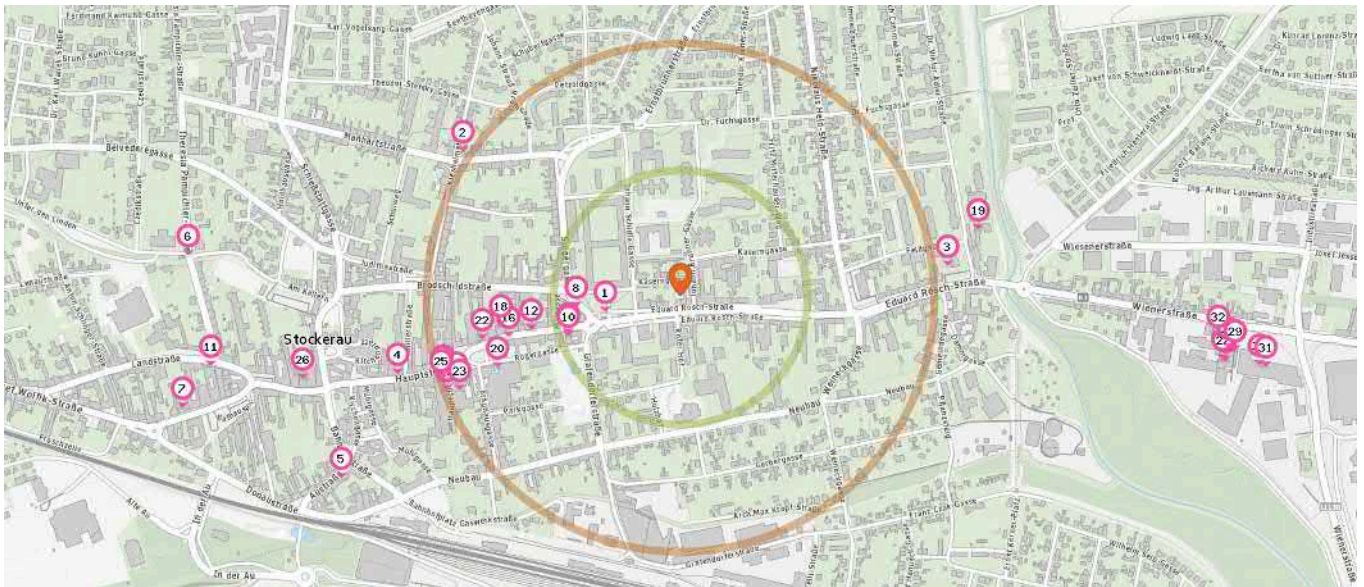

Briefkasten

48. Briefkasten (990 m)
Unter Den Linden 2, 2000 Stockerau

Telefon

Anzahl im Umkreis: 8

- 41. Briefkasten (150 m)
Eduard Rösch-Straße 1a, 2000 Stockerau
- 42. Briefkasten (370 m)
Stöbergasse 25, 2000 Stockerau
- 43. Briefkasten (450 m)
Ernstbrunnerstraße 27, 2000 Stockerau
- 44. Briefkasten (460 m)
Sparkassaplatz 5, 2000 Stockerau
- 45. Briefkasten (550 m)
Weineckgasse 30, 2000 Stockerau
- 46. Briefkasten (640 m)
Manhartstraße 47, 2000 Stockerau
- 47. Briefkasten (670 m)
Schiesstattgasse 15-18, 2000 Stockerau

Recycling

Anzahl im Umkreis: 2

- 49. Recycling (420 m)
Doktor-Fuchs-Gasse 7, 2000 Stockerau
- 50. Altstoffsammelplatz Bauhof (620 m)
Dammgasse 12, 2000 Stockerau

Anzahl im Umkreis: 2

- 51. Telefon (170 m)
Eduard Rösch-Straße 2, 2000 Stockerau
- 52. Telefon (450 m)
Donau Straße 2-40, 2000 Stockerau

Shops

Pro Kategorie werden maximal 25 Einträge angezeigt.

 Entspricht einer Gehzeit von ca. 3 Minuten

 Entspricht einer Gehzeit von ca. 7 Minuten

Trafik

7. Trafik Stockerau (1,0 km)
Josef Wolfik-Straße 4, 2000 Stockerau

Florist

Anzahl im Umkreis: 7

1. Trafik Stockerau (150 m)
Eduard Rösch-Straße 1a, 2000 Stockerau
2. Trafik Stockerau (510 m)
Manhartstraße 63, 2000 Stockerau
3. Trafik Stockerau (530 m)
Eduard-Rösch-Straße 69, 2000 Stockerau
4. Trafik Stockerau (580 m)
Hauptstraße 31, 2000 Stockerau
5. Trafik Stockerau (760 m)
Austraße 3a, 2000 Stockerau
6. Trafik Stockerau (970 m)
Pambichler Straße /Kiosk, 2000 Stockerau