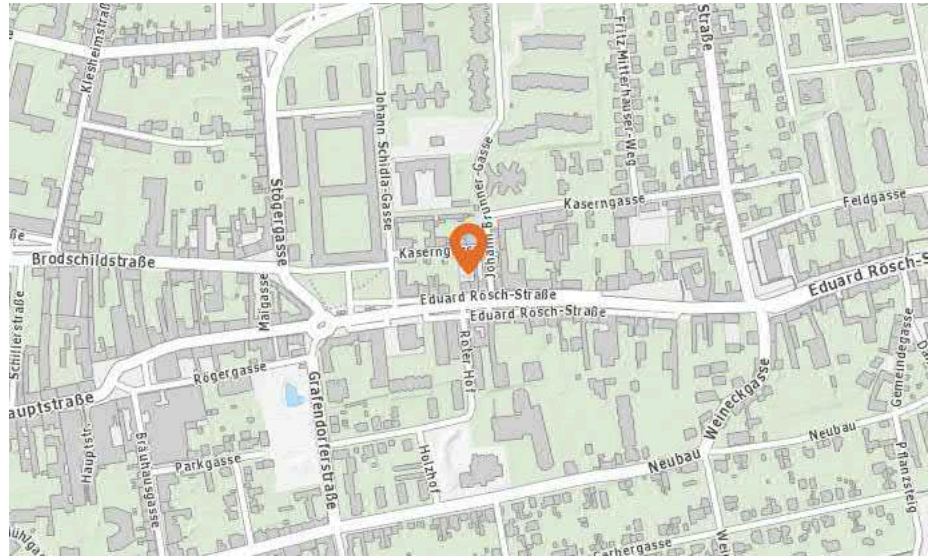

70 bis 75 db:

Entspricht einem Föhn oder Staubsauger in 1m Entfernung

ab 75 db:

Entspricht starkem Straßenverkehr

Lärm Eisenbahn

In diesem Gebiet wurde kein Lärm dieser Kategorie gemessen.

Lärm Industrie

In diesem Gebiet wurde kein Lärm dieser Kategorie gemessen.