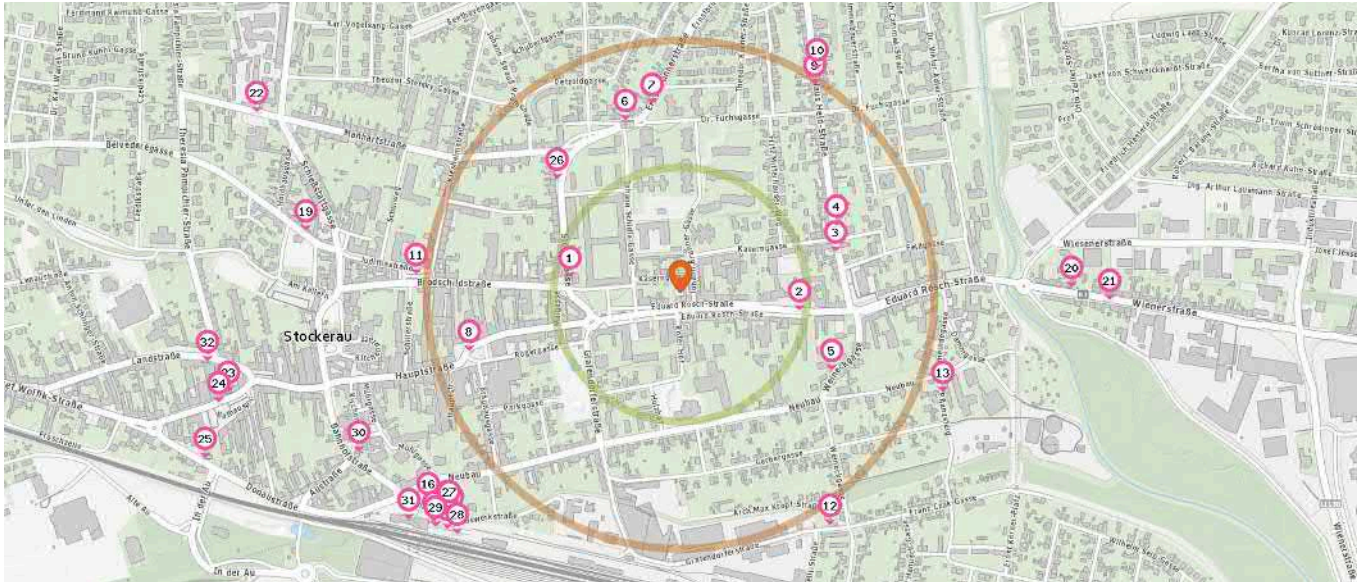

Pro Kategorie werden maximal 25 Einträge angezeigt.

Entspricht einer Gehzeit von ca. 3 Minuten Entspricht einer Gehzeit von ca. 7 Minuten

25. Stockerau Donaustraße (990 m)
Donaustraße 22-26, 2000 Stockerau

Bahnhof

Fahrradständer

Anzahl im Umkreis: 1

31. Stockerau, Bhf (690 m)
Bahnhofplatz 11, 2000 Stockerau

Anzahl im Umkreis: 5

26. Fahrradständer (330 m)
Ernstbrunnerstraße, 2000 Stockerau

27. Fahrradständer (630 m)
Gaswerkstraße 1, 2000 Stockerau

28. Fahrradständer (650 m)
Gaswerkstraße 1, 2000 Stockerau

29. Fahrradständer (660 m)
Bahnhofplatz 4, 2000 Stockerau

30. Spazierer (710 m)
Kirchengasse 1, 2000 Stockerau

Fahrradgeschäft

Anzahl im Umkreis: 1

32. Fahrradtechnik Günter Gerhart (940 m)
Landstraße 9, 2000 Stockerau