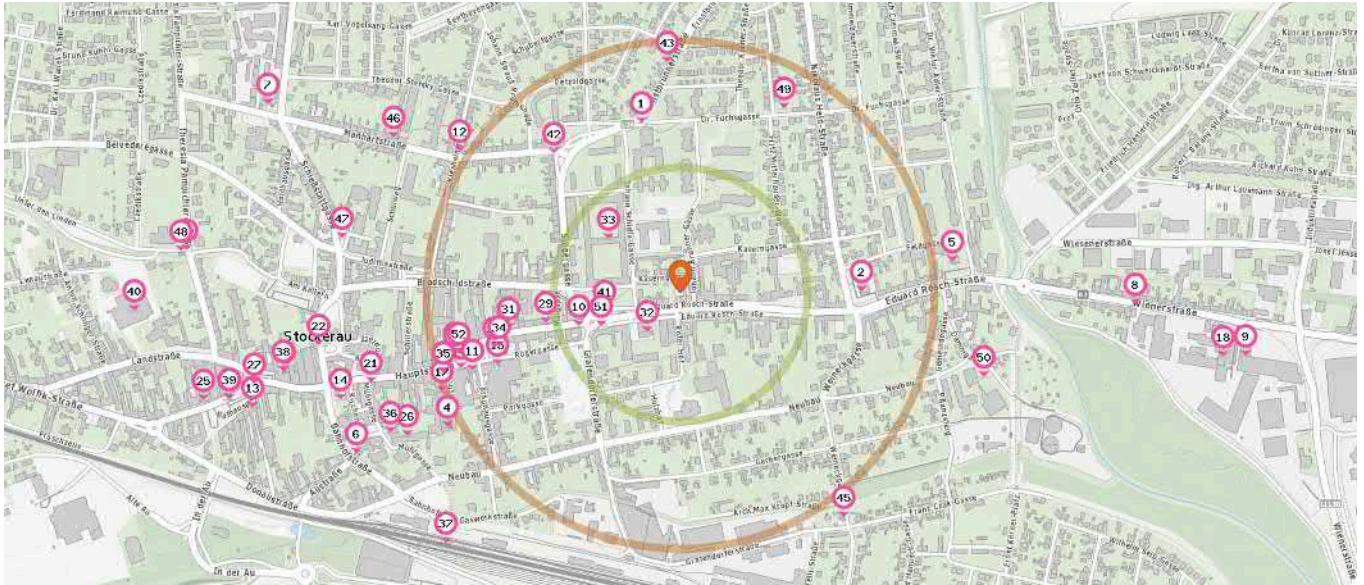

■ Entspricht einer Gehzeit von ca. 3 Minuten ■ Entspricht einer Gehzeit von ca. 7 Minuten

Friseur

Anzahl im Umkreis: 2

- 29. Josef Stable (270 m)
Donau Straße 49-51, 2000 Stockerau
- 30. Klipp Stockerau (490 m)
Hauptstraße 38-42, 2000 Stockerau

Bankomat

Anzahl im Umkreis: 9

- 32. Bankomat ERSTE BANK (100 m)
Eduard-rösch-strasse 6-8, 2000 Stockerau
- 33. Bankomat VOLKSBANK NIEDERÖSTERREICH AG (180 m)
Eduard-rösch-strasse 1, 2000 Stockerau
- 34. Bankomat UNICREDIT BANK AUSTRIA AG (370 m)
Sparkassaplatz 1, 2000 Stockerau
- 35. Bankomat RAIFFEISENBANK STOCKERAU EGEN (490 m)
Marktgasse, 2000 Stockerau
- 36. Bankomat PSA PAYMENT SERVICES AUSTRIA (630 m)
Kochplatz, Post 7, 2000 Stockerau
- 37. Bankomat RAIFFEISENBANK STOCKERAU EGEN (670 m)
Bahnhof, 2000 Stockerau
- 38. Bankomat VOLKSBANK NIEDERÖSTERREICH AG (800 m)
Hauptstrasse 7, 2000 Stockerau
- 39. Bankomat BAWAG P.S.K. (910 m)
Rathausplatz 4, 2000 Stockerau
- 40. Bankomat HYPO NOE LANDESBANK (1,1 km)
Landstrasse, Landesklinikum 18, 2000 Stockerau

Wäscherei

Anzahl im Umkreis: 1

- 31. Kleiderreinigung Klaus (340 m)
Hauptstraße 43, 2000 Stockerau

Pro Kategorie werden maximal 25 Einträge angezeigt.

Entspricht einer Gehzeit von ca. 3 Minuten Entspricht einer Gehzeit von ca. 7 Minuten

Briefkasten

48. Briefkasten (990 m)
Unter Den Linden 2, 2000 Stockerau

Telefon

Anzahl im Umkreis: 8

- 41. Briefkasten (150 m)
Eduard Rösch-Straße 1a, 2000 Stockerau
- 42. Briefkasten (370 m)
Stöbergasse 25, 2000 Stockerau
- 43. Briefkasten (450 m)
Ernstbrunnerstraße 27, 2000 Stockerau
- 44. Briefkasten (460 m)
Sparkassaplatz 5, 2000 Stockerau
- 45. Briefkasten (550 m)
Weineckgasse 30, 2000 Stockerau
- 46. Briefkasten (640 m)
Manhartstraße 47, 2000 Stockerau
- 47. Briefkasten (670 m)
Schiesstattgasse 15-18, 2000 Stockerau