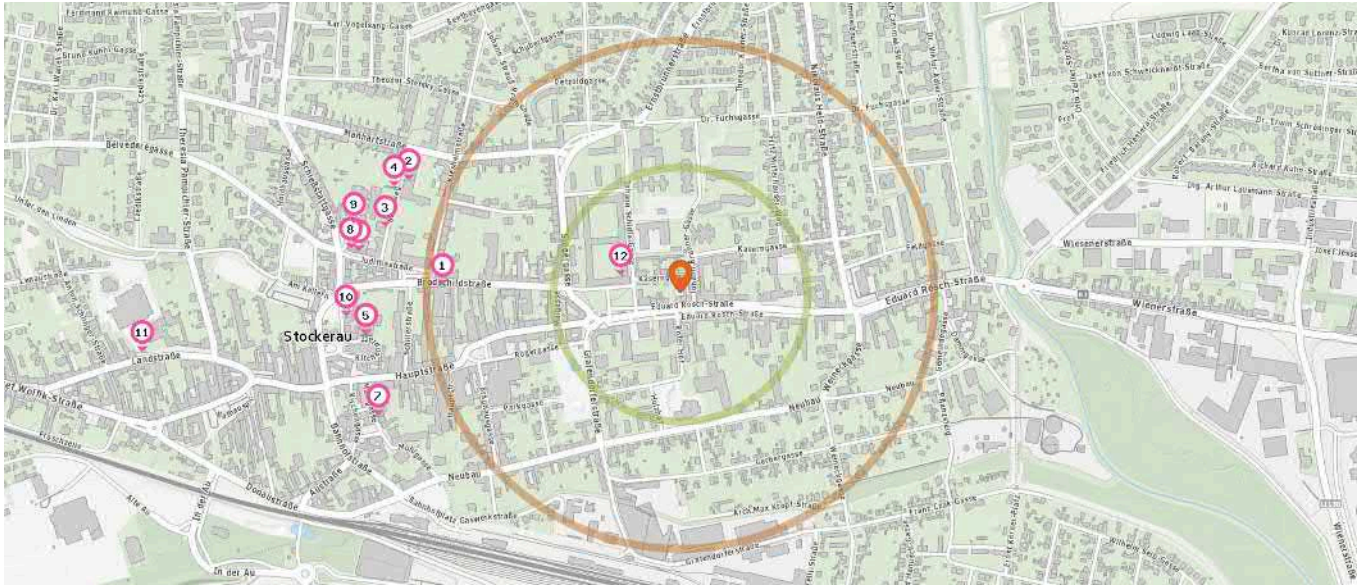

Pro Kategorie werden maximal 25 Einträge angezeigt.

Entspricht einer Gehzeit von ca. 3 Minuten

Entspricht einer Gehzeit von ca. 7 Minuten

Bücherei

Anzahl im Umkreis: 1

12. Bücherei der Stadt Stockerau (120 m)
  Niemschhof, 2000 Stockerau