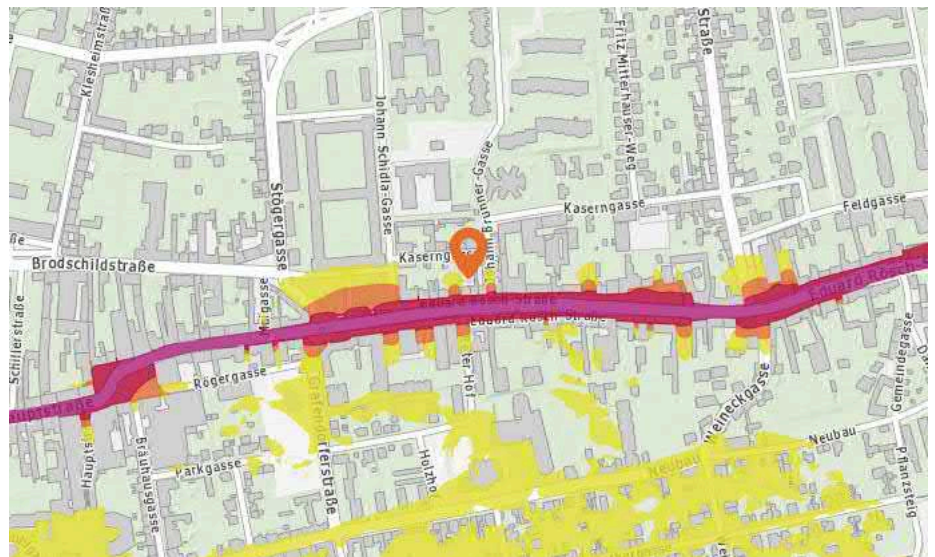

2. WIE LAUT IST ES IN IHRER UMGEBUNG?

Die Lärmkarten zeigen deutlich wo es in der Gegend durch erhöhtes Verkehrsaufkommen etwas lauter wird und wo mit weniger Geräuschkulisse zu rechnen ist.

Lärm Straßen

55 bis 60 db:

Entspricht der Lautstärke eines normalen Gesprächs, Radio/TV in Zimmerlautstärke

60 bis 65 db:

Entspricht einer lauten Unterhaltung, Rufen

65 bis 70 db:

Entspricht dem Geräuschpegel in einem Großraumbüro

70 bis 75 db:

Entspricht einem Föhn oder Staubsauger in 1m Entfernung

ab 75 db:

Entspricht starkem Straßenverkehr