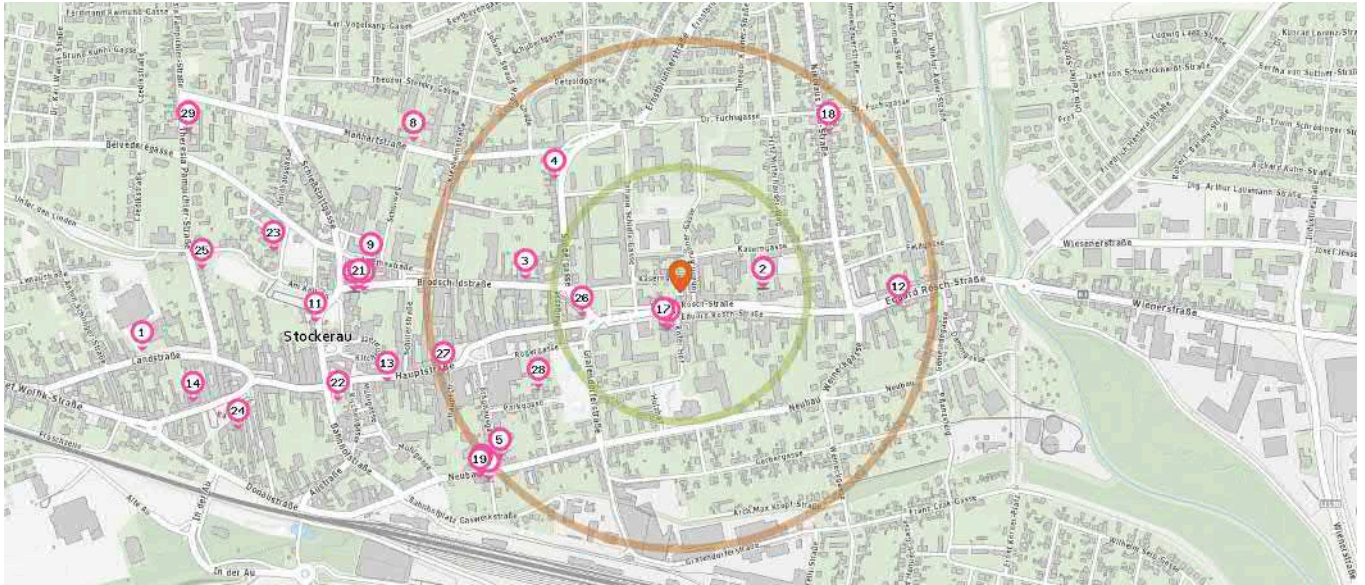

8. Dr. Walter LELLEK (600 m)
Manhartstraße 53, 2000 Stockerau

9. Dr. Andreas Rudolf PRIBASNIG (610 m)
Judithastraße 8, 2000 Stockerau

9. Dr. Wolfgang COZZARINI (610 m)
Judithastraße 8, 2000 Stockerau

9. Dr. Armin BÖHMER, MSc (610 m)
Judithastraße 8, 2000 Stockerau

10. Dr. Manfred POSTL (640 m)
Brodtschildstraße 4, 2000 Stockerau

Pro Kategorie werden maximal 25 Einträge angezeigt.

 Entspricht einer Gehzeit von ca. 3 Minuten

 Entspricht einer Gehzeit von ca. 7 Minuten

Apotheke

Anzahl im Umkreis: 3

- 12. Löwen-Apotheke (430 m)
Eduard Rösch-Straße 48, 2000 Stockerau

- 15. DDr. Pohl Veronika (80 m)
Eduard Rösch-Straße 8/1, 2000 Stockerau
- 16. DDr. Pohl Sebastian (80 m)
Eduard Rösch-Straße 8/1, 2000 Stockerau
- 17. Dr. Haas Karin, MSc (80 m)
Eduard-Rösch-Straße 8/1/2, 2000 Stockerau