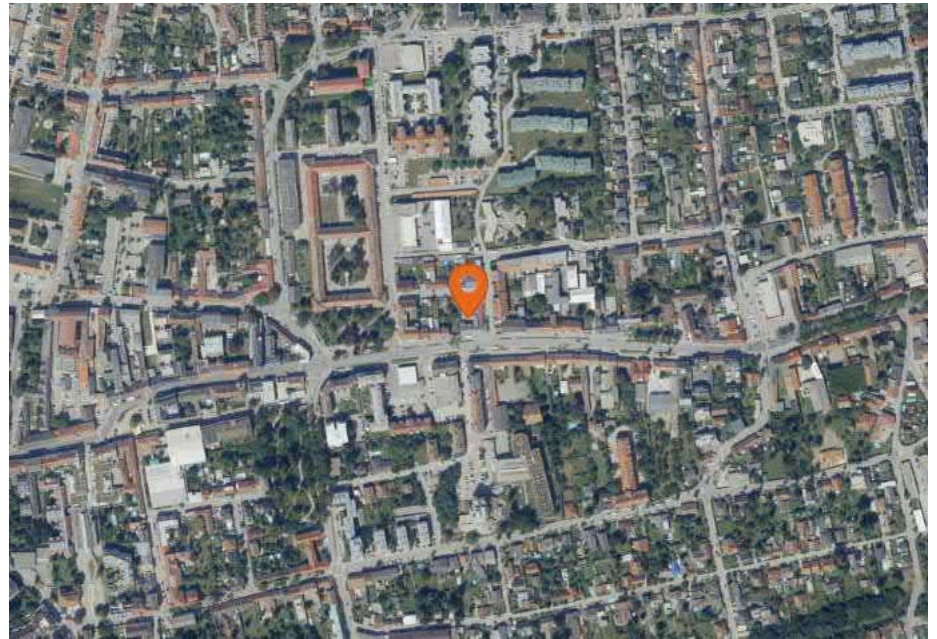

2000 Stockerau, Johann Brunner-Gasse 1

LAGEREPORT

Johann Brunner-Gasse 1
2000 Stockerau

LAGEREPORT-Nr.: 16982

Abfragestichtag: 22.04.2022

Erstellt von: wohnung@ehl.at

INHALTSVERZEICHNIS

1. Infrastruktur und Verkehrsanbindung	3
Individual- und öffentlicher Verkehr	3
Tankstellen & Autowaschanlagen	3
Öffentliche Verkehrsmittel und Haltestellen	4
Alltags- & Nahversorgung	6
Shops	10
Gastronomie & Beherbergung	14
Gesundheit	16
Familien & Kinder	19
Bildungseinrichtungen	21
Freizeit & Tourismus	23
Öffentliche Gebäude	26
Sicherheit	27

4. Anhang	32
-----------	----

1. INFRASTRUKTUR UND VERKEHRSANBINDUNG

Tankstellen & Autowaschanlagen

Die nächsten 5 Standorte:

- | | |
|----------------------|---|
| 1. OMV | Eduard-Rösch-Straße 6-8
2000 Stockerau |
| 2. OMV Stockerau | Eduard Rösch-Straße 6-8
2000 Stockerau |
| 3. A1 Tankstelle | Eduard-Rösch-Straße 69-73
2000 Stockerau |
| 4. Oil! | Wiener Straße 28-30
2000 Stockerau |
| 5. Tankstelle Groiss | Josef-Jessernigg-Straße 3
2000 Stockerau |