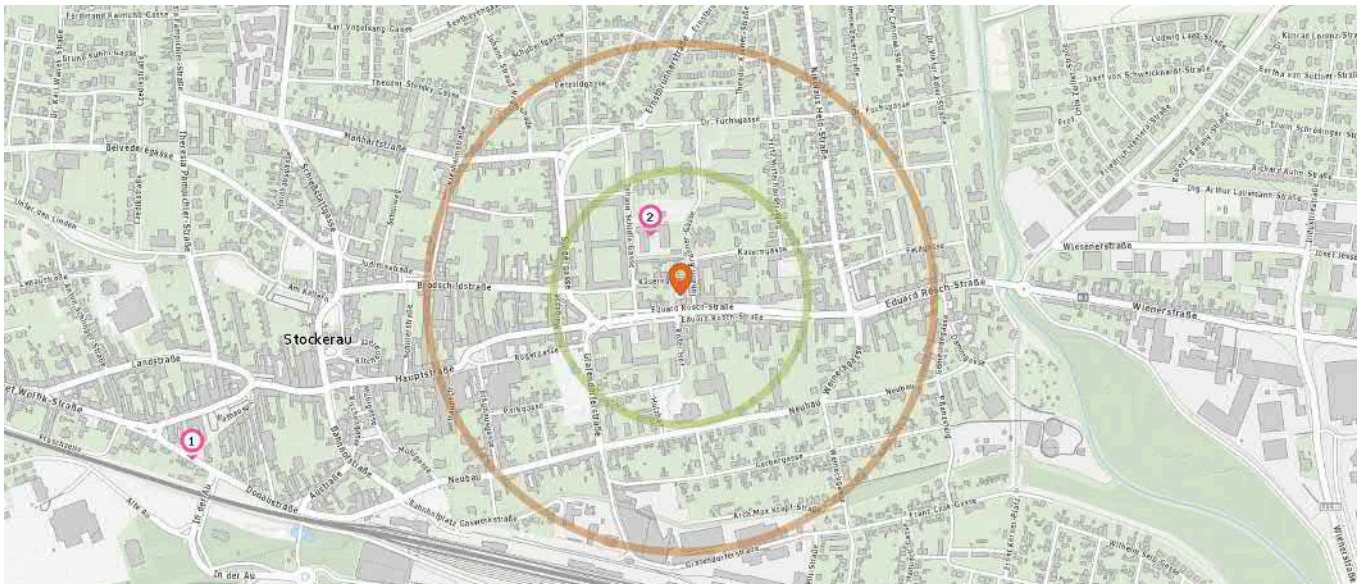

Anzahl im Umkreis: 5

- 20. Park (140 m)
Eduard Rösch-Straße 1a, 2000 Stockerau
- 21. Stadtpark (270 m)
Parkgasse 17, 2000 Stockerau

Pro Kategorie werden maximal 25 Einträge angezeigt.

 Entspricht einer Gehzeit von ca. 3 Minuten

Bar

Anzahl im Umkreis: 2

- 25. Brick's Bar (660 m)
Schiesstattgasse 20, 2000 Stockerau
- 26. Sepperls Heuriger (940 m)
Landstraße 7, 2000 Stockerau

Öffentliche Gebäude

Pro Kategorie werden maximal 25 Einträge angezeigt.

 Entspricht einer Gehzeit von ca. 3 Minuten

 Entspricht einer Gehzeit von ca. 7 Minuten

Gemeindezentrum

Anzahl im Umkreis: 2

1. Veranstaltungszentrum Z2000 (370 m)
Sparkassaplatz 6, 2000 Stockerau
2. Millenniumshalle (1,2 km)
Alte Au 6, 2000 Stockerau

Sicherheit

Pro Kategorie werden maximal 25 Einträge angezeigt.

 Entspricht einer Gehzeit von ca. 3 Minuten

 Entspricht einer Gehzeit von ca. 7 Minuten

Polizeidienststelle

Anzahl im Umkreis: 1

1. Polizeiinspektion Stockerau (1,0 km)
Donaustraße 3, 2000 Stockerau