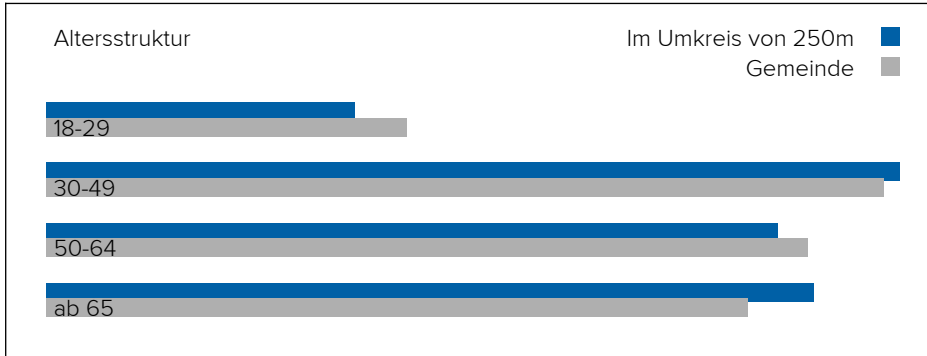

3. BEVÖLKERUNG

Haushalte: 20.564

Geschlechterverteilung

Altersstruktur

Lebensphase Allgemein

Junge	10%
Familien mit Kindern	13%
Midager (31 - 50 Jahre)	22%
Bestager (51 - 65 Jahre)	27%
Senioren (ab 66 Jahre)	28%