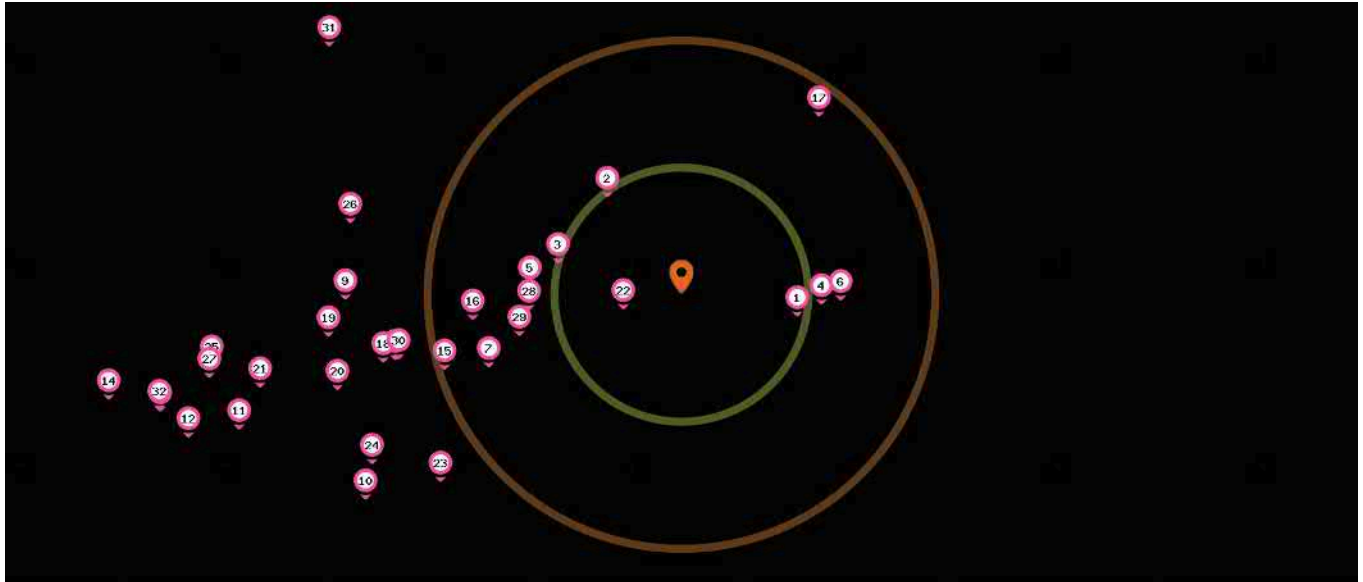

Pro Kategorie werden maximal 25 Einträge angezeigt.

■ Entspricht einer Gehzeit von ca. 3 Minuten ■ Entspricht einer Gehzeit von ca. 7 Minuten

21. Stadtcafé (850 m)
Hauptstraße 2, 2000 Stockerau

29. Hotel (330 m)
Hauptstraße 50, 2000 Stockerau

30. Best Western (570 m)
Schillerstraße 1, 2000 Stockerau

31. Hotel Kolpinghaus (840 m)
Adolf-Kolping-Straße 1, 2000 Stockerau

32. Hotel Lenau (1,1 km)
Josef Wolfik-Straße 10, 2000 Stockerau

Fast-Food Restaurant

Anzahl im Umkreis: 2

26. Brick's Bar (660 m)
Schiesstattgasse 20, 2000 Stockerau

27. Sepperls Heuriger (940 m)
Landstraße 7, 2000 Stockerau

Anzahl im Umkreis: 4

22. Ali's Kebab + Pizza (120 m)
Eduard Rösch-Straße 2079/5, 2000 Stockerau

23. Wolf's Würstelstand (600 m)
Bahnhofplatz 2, 2000 Stockerau

24. Stockerau Imbiss (700 m)
Bahnhofstraße 14, 2000 Stockerau

25. Pizzeria Flora (930 m)
Landstraße 1a, 2000 Stockerau

Hotel

Anzahl im Umkreis: 5

28. City-Hotel (300 m)
Brodschildstraße 36, 2000 Stockerau