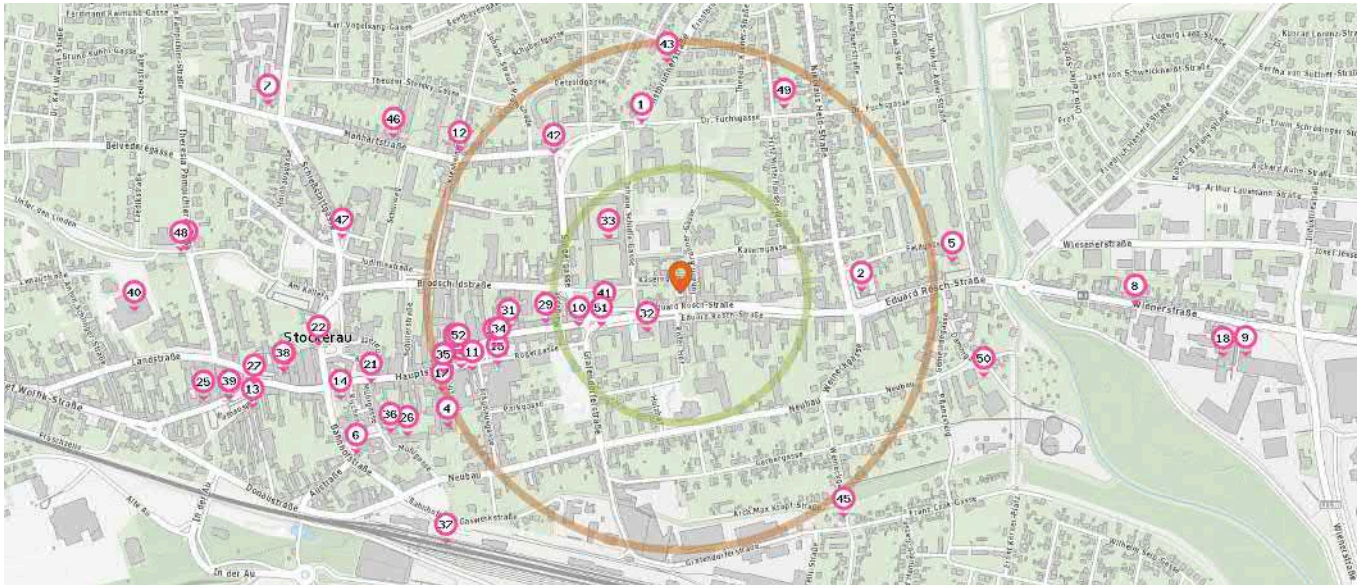

Bahnhof

Fahrradständer

Anzahl im Umkreis: 1

31. Stockerau, Bhf (690 m)
Bahnhofplatz 11, 2000 Stockerau

Anzahl im Umkreis: 5

26. Fahrradständer (330 m)
Ernstbrunnerstraße, 2000 Stockerau

27. Fahrradständer (630 m)
Gaswerkstraße 1, 2000 Stockerau

28. Fahrradständer (650 m)
Gaswerkstraße 1, 2000 Stockerau

29. Fahrradständer (660 m)
Bahnhofplatz 4, 2000 Stockerau

30. Spazierer (710 m)
Kirchengasse 1, 2000 Stockerau

Fahrradgeschäft

Anzahl im Umkreis: 1

32. Fahrradtechnik Günter Gerhart (940 m)
Landstraße 9, 2000 Stockerau

Alltags- & Nahversorgung

Pro Kategorie werden maximal 25 Einträge angezeigt.

 Entspricht einer Gehzeit von ca. 3 Minuten

 Entspricht einer Gehzeit von ca. 7 Minuten

Anzahl im Umkreis: 9

- 1. BILLA Stockerau (340 m)
Ernstbrunnerstrasse 6, 2000 Stockerau
- 2. Penny Markt Stockerau (360 m)
Eduard-Roesch-Str. 47-51, 2000 Stockerau
- 3. Tedi Stockerau (460 m)
Hauptstr. 38, 2000 Stockerau
- 4. Tedi Markt (530 m)
Bräuhausgasse 6, 2000 Stockerau
- 5. BILLA Stockerau (540 m)
Eduard Roesch-Str. 71-73, 2000 Stockerau
- 6. SPAR Stockerau (710 m)
Bahnhofsstraße 11, 2000 Stockerau
- 7. SPAR Stockerau (890 m)
Manhartstraße 13 - 16, 2000 Stockerau