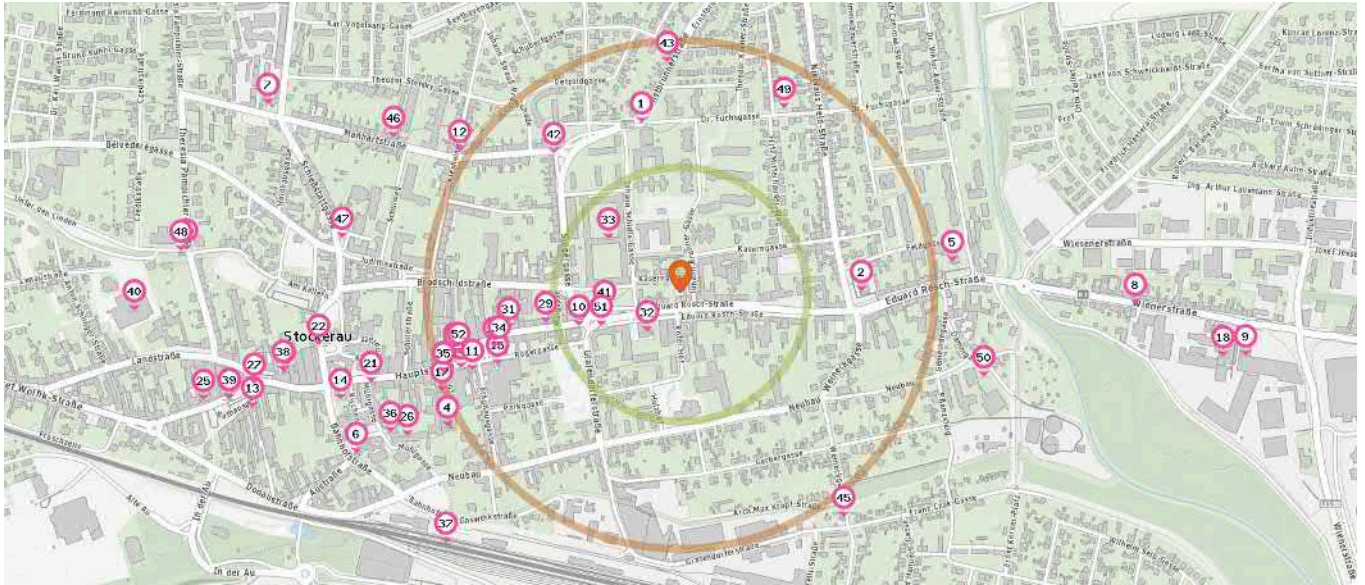

Drogerie

Anzahl im Umkreis: 4

- 15. Marionnaud Oberolberndorf (390 m)
Sparkassaplatz 2, 2000 Stockerau
- 16. dm drogerie markt Stockerau (460 m)
Sparkassaplatz 5a, 2000 Stockerau

Pro Kategorie werden maximal 25 Einträge angezeigt.

Entspricht einer Gehzeit von ca. 3 Minuten Entspricht einer Gehzeit von ca. 7 Minuten

- 17. BIPA Stockerau (510 m)
Hauptstrasse 38-42, 2000 Stockerau
- 18. Müller Stockerau (1,1 km)
Wiener Str. 32a, 2000 Stockerau

Bank

Post

Anzahl im Umkreis: 6

Anzahl im Umkreis: 3

Zeitungsgeschäft

Anzahl im Umkreis: 1

- 19. Trafik (970 m)
Unter Den Linden 2, 2000 Stockerau

- 20. Bank Austria Premium Banking Stockerau (380 m)
Sparkassaplatz 1, 2000 Stockerau
- 21. Sparkasse Filiale Stockerau (630 m)
Hauptstraße 3, 2000 Stockerau
- 22. Oberbank Stockerau (720 m)
Schießstattgasse 3A, 2000 Stockerau
- 23. Volksbank Stockerau (800 m)
Hauptstraße 7, 2000 Stockerau
- 24. BAWAG P.S.K. Filiale (910 m)
Rathausplatz 4, 2000 Stockerau
- 25. Raiffeisenbank (960 m)
Rathausplatz 2, 2000 Stockerau

■ Entspricht einer Gehzeit von ca. 3 Minuten ■ Entspricht einer Gehzeit von ca. 7 Minuten

Friseur

Anzahl im Umkreis: 2

- 29. Josef Stable (270 m)
Donau Straße 49-51, 2000 Stockerau
- 30. Klipp Stockerau (490 m)
Hauptstraße 38-42, 2000 Stockerau