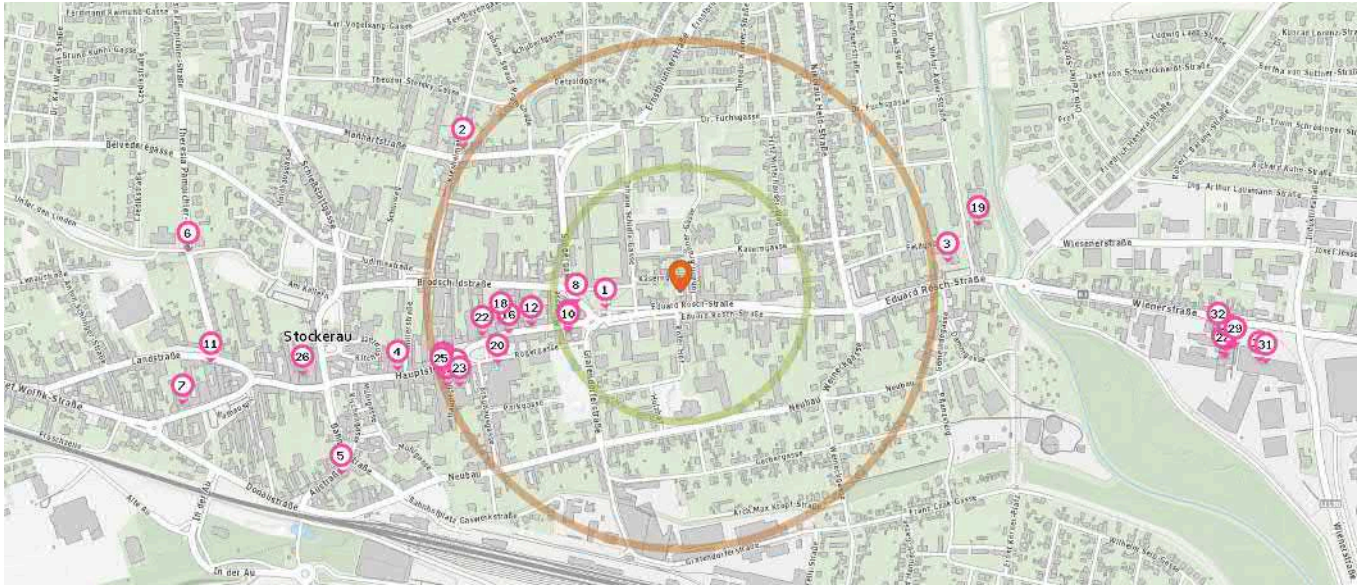

 **Geschäft**

Anzahl im Umkreis: 3

- 12. PAGRO Stockerau (300 m)
Hauptstrasse 38-42 Top Ge 20-22, 2000 Stockerau
- 14. Weltläden (490 m)
Hauptstraße 38-42, 2000 Stockerau
- 15. PAGRO Stockerau (1,1 km)
Wienerstrasse 32, 2000 Stockerau

 **Schuhgeschäft**

Anzahl im Umkreis: 2

- 16. La Scarpa (350 m)
Hauptstraße 48, 2000 Stockerau
- 17. Delka Stockerau (470 m)
Hauptstraße 38, 2000 Stockerau

 **Computergeschäft**

Anzahl im Umkreis: 2

- 18. Stockerau (360 m)
Hauptstraße 43, 2000 Stockerau

Pro Kategorie werden maximal 25 Einträge angezeigt.

Entspricht einer Gehzeit von ca. 3 Minuten

Entspricht einer Gehzeit von ca. 7 Minuten

19. EP:Elektro Welt (600 m)
Eduard Rösch Str. 75, 2000 Stockerau

Möbelhaus

25. C&A Stockerau KAUF ein Stockerau (500 m)
Hauptstrasse 38-42/Top 1, 2000 Stockerau

26. NKD Stockerau (760 m)
Wiener Str. 32a, 2000 Stockerau
27. NewYorker (1,1 km)
Wiener Straße 32a, 2000 Stockerau

28. Takko (1,1 km)
Wienerstraße 30, 2000 Stockerau