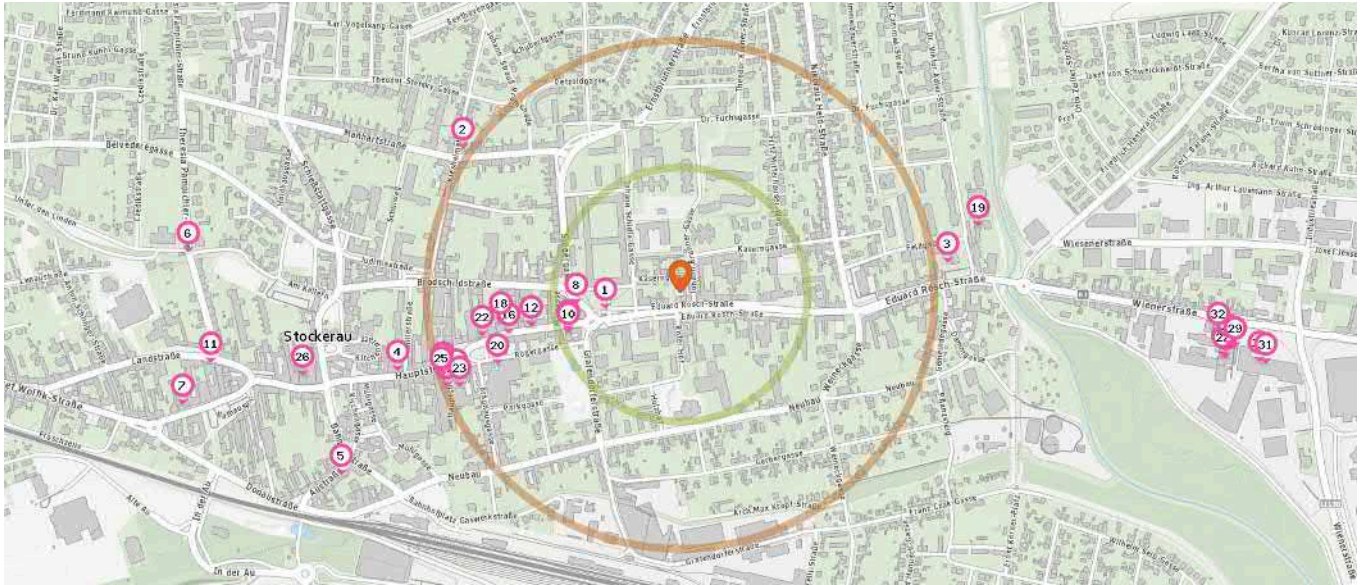

22. de Witt (400 m)
Donau Straße 39, 2000 Stockerau

Anzahl im Umkreis: 2

20. INTERSPORT Oberolberndorf (390 m)
Sparkassaplatz 2, 2000 Oberolberndorf

21. Hervis Stockerau (1,1 km)
Wienerstraße 32, 2000 Stockerau

Bekleidungsgeschäft

Anzahl im Umkreis: 9

23. Kik Oberolberndorf (470 m)
Hauptstraße 38-42, 2000 Stockerau

24. Palmers Stockerau (500 m)
Hauptstraße 38, 2000 Stockerau

Pro Kategorie werden maximal 25 Einträge angezeigt.

 Entspricht einer Gehzeit von ca. 3 Minuten

 Entspricht einer Gehzeit von ca. 7 Minuten

 Tiernahrung

Anzahl im Umkreis: 1

32. Fressnapf Stockerau (1,1 km)
Wiener Straße 32a, 2000 Stockerau

Gastronomie & Beherbergung

Pro Kategorie werden maximal 25 Einträge angezeigt.

 Entspricht einer Gehzeit von ca. 3 Minuten

 Entspricht einer Gehzeit von ca. 7 Minuten

Restaurant

Anzahl im Umkreis: 14

1. Buschenschank Aigner (230 m)
Eduard Rösch-Straße 30, 2000 Stockerau
2. Buschenschank Familie Karl (240 m)
Johann Schidla-Gasse 8, 2000 Stockerau
3. Restaurant Steiner (250 m)
Stögergasse 3, 2000 Stockerau
4. Restaurant Kardos (280 m)
Eduard Rösch-Straße 45, 2000 Stockerau
5. Restaurant Klimt im City Hotel Stockerau (300 m)
Brodschildstraße 38, 2000 Stockerau