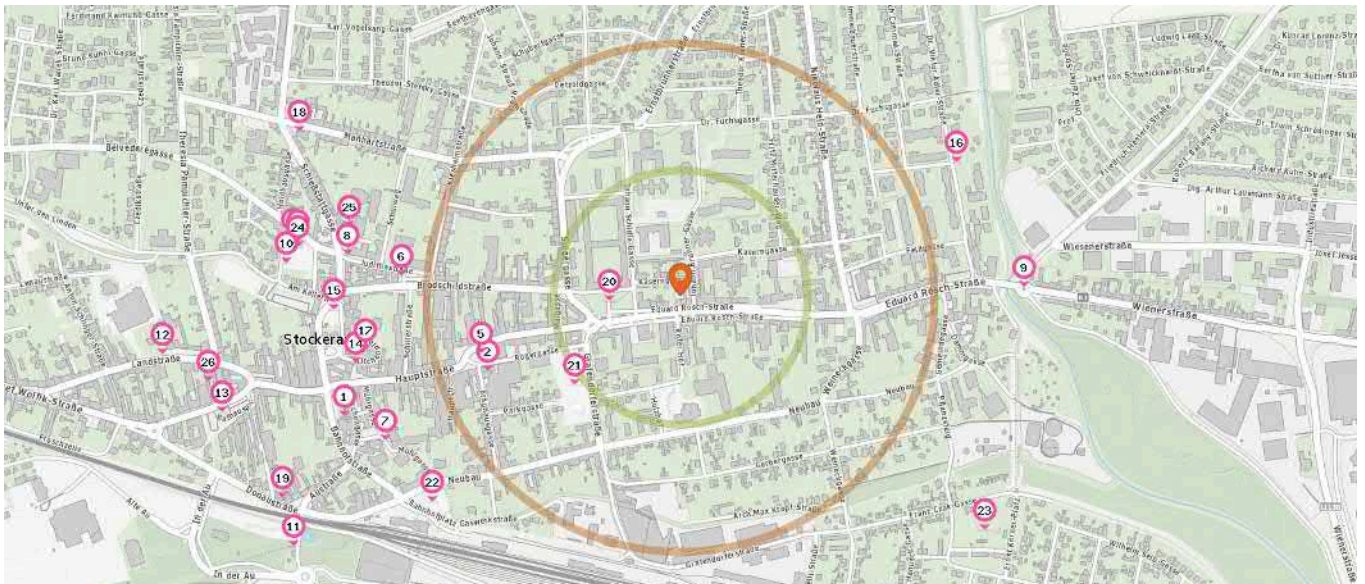

Freizeit & Tourismus

Pro Kategorie werden maximal 25 Einträge angezeigt.

Entspricht einer Gehzeit von ca. 3 Minuten

Entspricht einer Gehzeit von ca. 7 Minuten

Kino

Anzahl im Umkreis: 1

1. Apollo (700 m)
  Bahnhofstraße 5, 2000 Stockerau

Theater

Anzahl im Umkreis: 1

2. Lenautheater (410 m)
  Sparkassaplatz 2, 2000 Stockerau

Museum

Anzahl im Umkreis: 2

3. Bezirksmuseum Stockerau (770 m)
  Belvederegasse 3, 2000 Stockerau
4. Belvedereschlössl (760 m)
  Belvederegasse 3, 2000 Stockerau

Kunstwerk

Anzahl im Umkreis: 8

5. Pietà-Gruppe (410 m)
  Sparkassaplatz 6-8, 2000 Stockerau

6. Pestsäule (550 m)
  Judithastraße 12, 2000 Stockerau
7. Maria Immaculata-Säule (640 m)
  Kochplatz 7-9, 2000 Stockerau
8. Lenau-Denkmal (660 m)
  Judithastraße 1, 2000 Stockerau
9. Kunstwerk (680 m)
  Wienerstraße 1, 2000 Stockerau
10. Kunstwerk (780 m)
  Doktor-Max-Wertheimer-Gasse 3-5, 2000 Stockerau
11. Kunstwerk (900 m)
  In der Au 1, 2000 Stockerau
12. Maria Immaculata-Säule (1,0 km)
  Landstraße 16, 2000 Stockerau