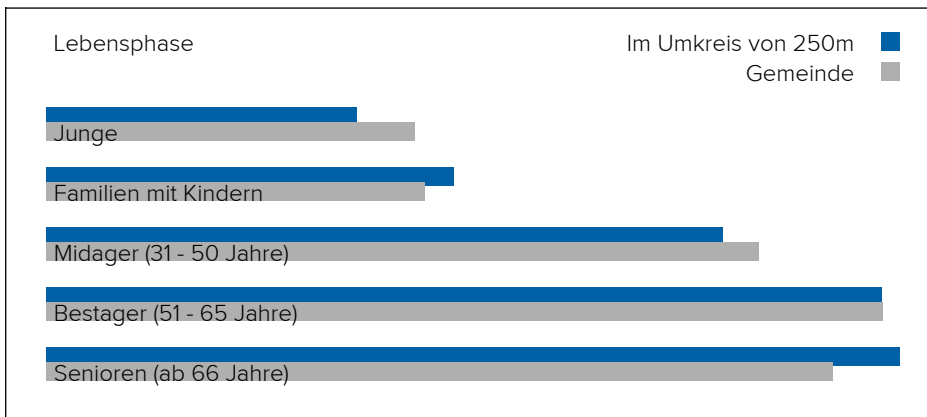

3. BEVÖLKERUNG

Haushalte: 20.564

Geschlechterverteilung

Altersstruktur

Lebensphase Allgemein

Junge	10%
Familien mit Kindern	13%
Midager (31 - 50 Jahre)	22%
Bestager (51 - 65 Jahre)	27%
Senioren (ab 66 Jahre)	28%