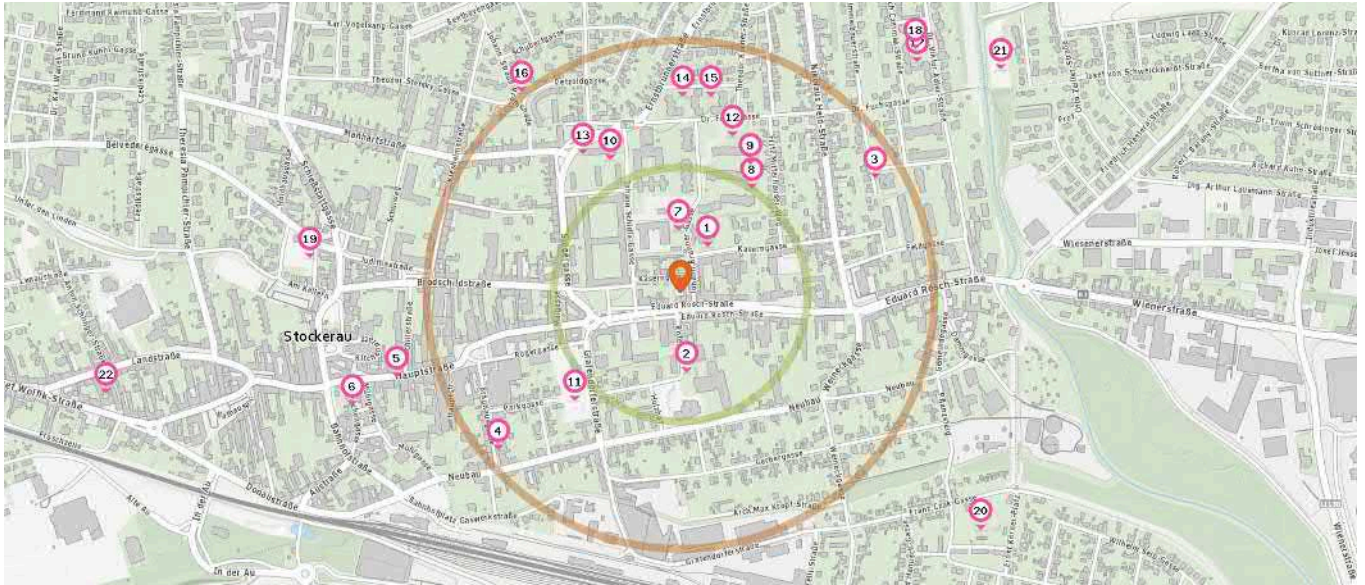

Familien & Kinder

Pro Kategorie werden maximal 25 Einträge angezeigt.

 Entspricht einer Gehzeit von ca. 3 Minuten

 Entspricht einer Gehzeit von ca. 7 Minuten

Kindergarten

Anzahl im Umkreis: 6

1. Stockerau, Europakindergarten (110 m)
Kaserngasse 13, 2000 Stockerau
2. Stockerau, St. Koloman (160 m)
Roter Hof 7, 2000 Stockerau
3. Stockerau (440 m)
Josef Schafarik-Straße 5, 2000 Stockerau
4. Stockerau (470 m)
Bräuhausgasse 9, 2000 Stockerau
5. Hollabrunn, Magersdorf (580 m)
Hauptstraße 21, 2020 Magersdorf
6. Alberndorf im Pulkatal (680 m)
Kirchengasse 5, 2054 Alberndorf im Pulkatal

Spielplatz

Anzahl im Umkreis: 16

7. Spielplatz (120 m)
Johann Brunner-Gasse 12, 2000 Stockerau
8. Spielplatz (250 m)
Fritz Mitterhauser-Weg 9, 2000 Stockerau
9. Spielplatz (290 m)
Fritz Mitterhauser-Weg 15, 2000 Stockerau
10. Spielplatz (300 m)
Johann Schidla-Gasse 5, 2000 Stockerau
11. Spielplatz (300 m)
Parkgasse 16, 2000 Stockerau
12. Spielplatz (320 m)
Johann Brunner-Gasse 14-18, 2000 Stockerau
13. Spielplatz (330 m)
Ernstbrunnerstraße 2, 2000 Stockerau
14. Spielplatz (390 m)
Doktor-Fuchs-Gasse 1a, 2000 Stockerau
15. Spielplatz (390 m)
Doktor-Fuchs-Gasse 1b, 2000 Stockerau
16. Spielplatz (500 m)
Petzoldgasse 1, 2000 Stockerau
17. Spielplatz (650 m)
Doktor-Emmerich-Czermak-Straße 16, 2000 Stockerau
18. Spielplatz (660 m)
Doktor-Viktor-Adler-Straße 33, 2000 Stockerau
19. Spielplatz (730 m)
Belvederegasse 1, 2000 Stockerau
20. Spielplatz (750 m)
Ernst-Körner-Platz 3, 2000 Stockerau
21. Spielplatz (770 m)
Franz-Sumaric-Straße, 2000 Stockerau

Pro Kategorie werden maximal 25 Einträge angezeigt.

 Entspricht einer Gehzeit von ca. 3 Minuten

 Entspricht einer Gehzeit von ca. 7 Minuten

22. Spielplatz (1,2 km)
Landstraße 33, 2000 Stockerau

Bildungseinrichtungen