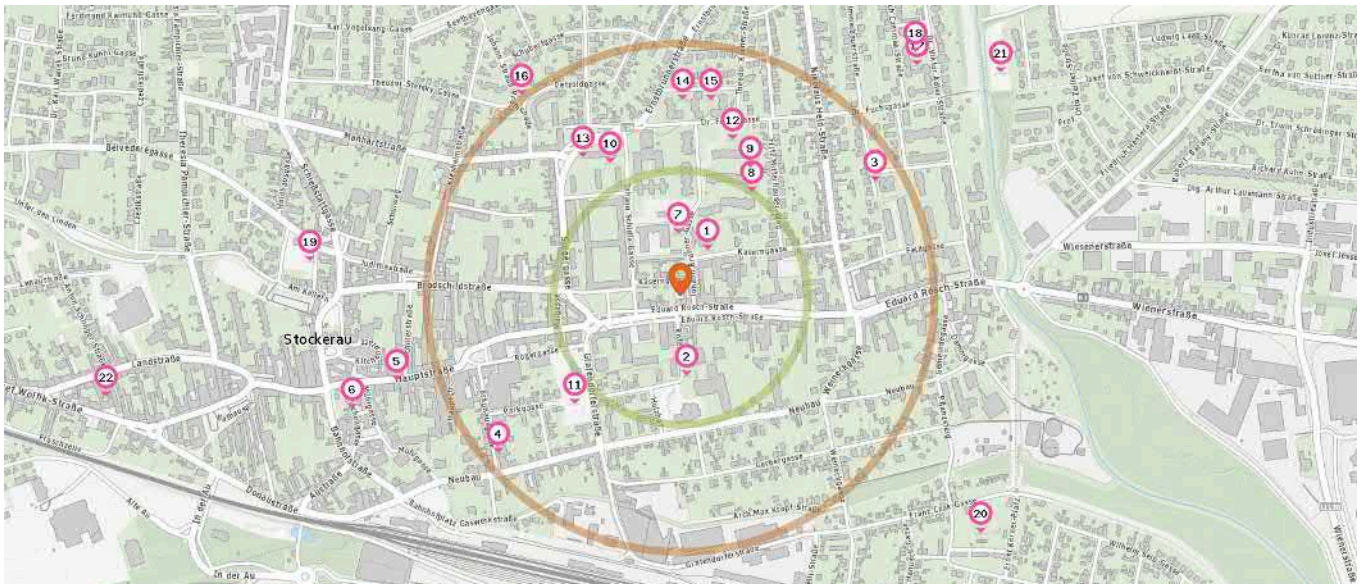

Apotheke

Anzahl im Umkreis: 3

- 12. Löwen-Apotheke (430 m)
Eduard Rösch-Straße 48, 2000 Stockerau

- 15. DDr. Pohl Veronika (80 m)
Eduard Rösch-Straße 8/1, 2000 Stockerau
- 16. DDr. Pohl Sebastian (80 m)
Eduard Rösch-Straße 8/1, 2000 Stockerau
- 17. Dr. Haas Karin, MSc (80 m)
Eduard-Rösch-Straße 8/1/2, 2000 Stockerau

Pro Kategorie werden maximal 25 Einträge angezeigt.

 Entspricht einer Gehzeit von ca. 3 Minuten

 Entspricht einer Gehzeit von ca. 7 Minuten

Optiker

Tierarzt

Anzahl im Umkreis: 2

- 26. Optiker Lang (200 m)
Eduard Rösch-Straße, 2000 Stockerau
- 27. Pearle Oberolberndorf (490 m)
Hauptstraße 38-42, 2000 Oberolberndorf

Familien & Kinder

Pro Kategorie werden maximal 25 Einträge angezeigt.

 Entspricht einer Gehzeit von ca. 3 Minuten

 Entspricht einer Gehzeit von ca. 7 Minuten

Kindergarten

Anzahl im Umkreis: 6

1. Stockerau, Europakindergarten (110 m)
Kaserngasse 13, 2000 Stockerau
2. Stockerau, St. Koloman (160 m)
Roter Hof 7, 2000 Stockerau
3. Stockerau (440 m)
Josef Schafarik-Straße 5, 2000 Stockerau
4. Stockerau (470 m)
Bräuhausgasse 9, 2000 Stockerau
5. Hollabrunn, Magersdorf (580 m)
Hauptstraße 21, 2020 Magersdorf
6. Alberndorf im Pulkatal (680 m)
Kirchengasse 5, 2054 Alberndorf im Pulkatal

Pro Kategorie werden maximal 25 Einträge angezeigt.

 Entspricht einer Gehzeit von ca. 3 Minuten

 Entspricht einer Gehzeit von ca. 7 Minuten

22. Spielplatz (1,2 km)
Landstraße 33, 2000 Stockerau

Bildungseinrichtungen