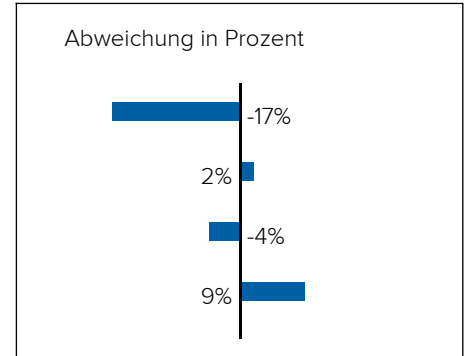

3. BEVÖLKERUNG

Haushalte: 20.564

Geschlechterverteilung

Altersstruktur

Lebensphase Allgemein

Junge	10%
Familien mit Kindern	13%
Midager (31 - 50 Jahre)	22%
Bestager (51 - 65 Jahre)	27%
Senioren (ab 66 Jahre)	28%