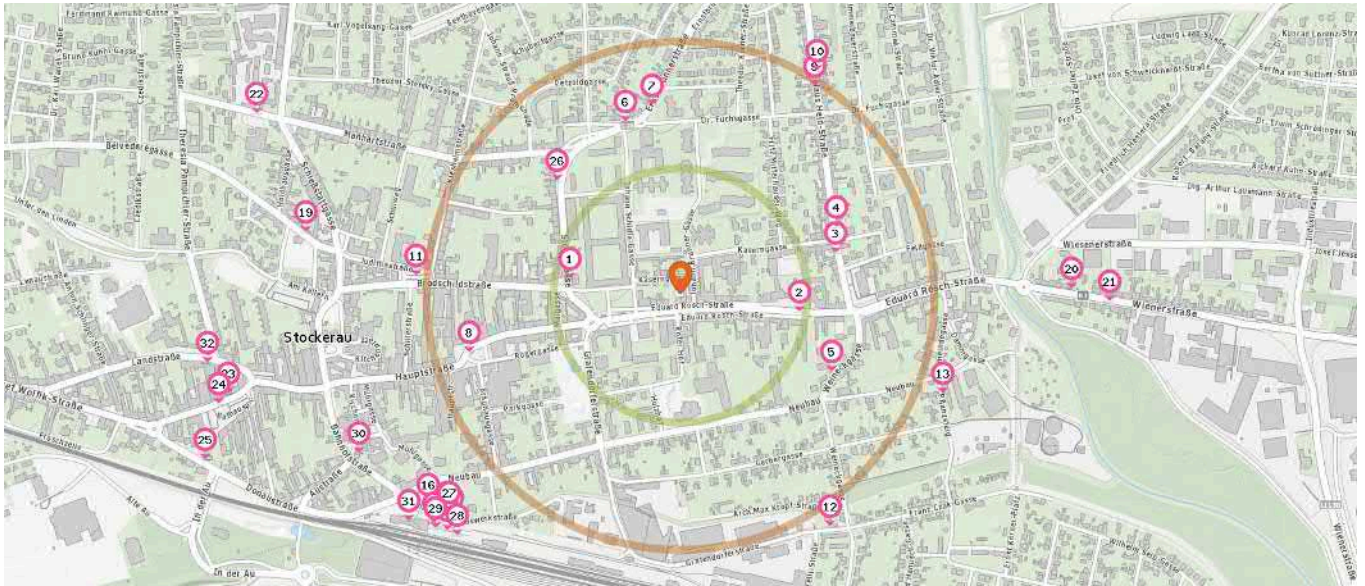

Öffentliche Verkehrsmittel und Haltestellen

Pro Kategorie werden maximal 25 Einträge angezeigt.

Entspricht einer Gehzeit von ca. 3 Minuten

Entspricht einer Gehzeit von ca. 7 Minuten

Bushaltestelle

Anzahl im Umkreis: 25

1. Stockerau Stögergasse (220 m) Stögergasse 2, 2000 Stockerau 2. Stockerau Eduard-Rösch-Straße (240 m) Eduard Rösch-Straße 30, 2000 Stockerau 3. Stockerau Kaserngasse (320 m) Nikolaus Heid-Straße 9, 2000 Stockerau 4. Stockerau Kaserngasse (330 m) Nikolaus Heid-Straße 8, 2000 Stockerau 5. Stockerau Weineckgasse (330 m) Weineckgasse 14, 2000 Stockerau 6. Stockerau Ernstbrunner Straße (360 m) Ernstbrunnerstraße 13, 2000 Stockerau	7. Stockerau Ernstbrunner Straße (370 m) Ernstbrunnerstraße 17, 2000 Stockerau 8. Stockerau Sparkassenplatz (430 m) Sparkassaplatz 3, 2000 Stockerau 9. Stockerau Dr.-Johann-Fuchs-Gasse (490 m) Nikolaus Heid-Straße 47, 2000 Stockerau 10. Stockerau Dr.-Johann-Fuchs-Gasse (520 m) Nikolaus Heid-Straße 46, 2000 Stockerau 11. Stockerau Judithastraße (520 m) Judithastraße 10-12, 2000 Stockerau 12. Stockerau Alois-Negrelli-Straße (540 m) Grafendorferstraße 23, 2000 Stockerau 13. Stockerau Bauhof (550 m) Pflanzsteig bei 1, 2000 Stockerau 14. C (630 m) Gaswerkstraße 1, 2000 Stockerau	15. B (630 m) Gaswerkstraße 1, 2000 Stockerau 16. A (650 m) Bahnhofplatz 4, 2000 Stockerau 17. Stockerau Bahnhof (650 m) Gaswerkstraße 1, 2000 Stockerau 18. Stockerau Bahnhof (660 m) Bahnhofplatz 4, 2000 Stockerau 19. Stockerau Belvederegasse (750 m) Belvederegasse 3, 2000 Stockerau 20. Stockerau Wiener Straße (770 m) Wienerstraße 9, 2000 Stockerau 21. Stockerau Wiener Straße (850 m) Wienerstraße 18, 2000 Stockerau 22. Stockerau Manhartstraße (910 m) Manhartstraße 16, 2000 Stockerau 23. Stockerau Rathausplatz (910 m) Donau Straße 14a, 2000 Stockerau 24. Stockerau Rathausplatz (930 m) Josef Wolfik-Straße 14, 2000 Stockerau