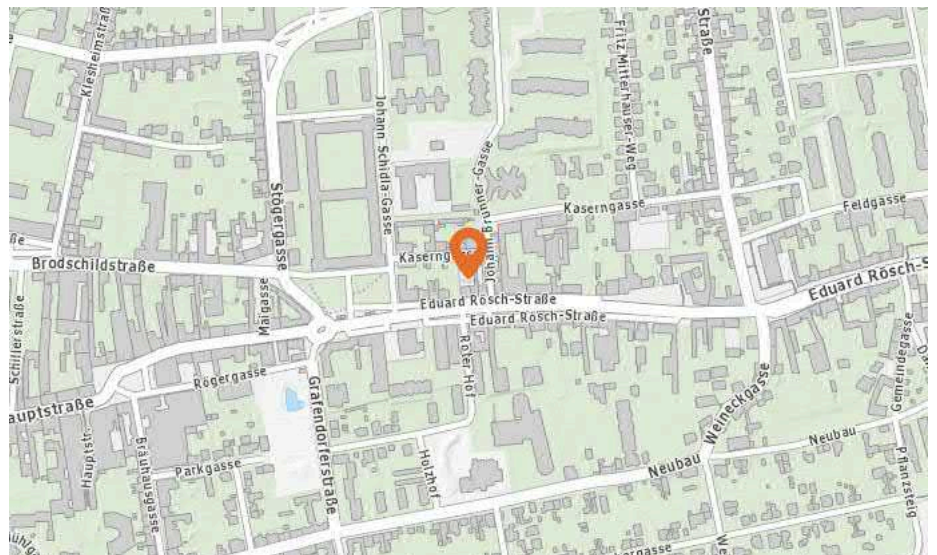

70 bis 75 db:

Entspricht einem Föhn oder Staubsauger in 1m Entfernung

ab 75 db:

Entspricht starkem Straßenverkehr

Lärm Eisenbahn

In diesem Gebiet wurde kein Lärm dieser Kategorie gemessen.

Lärm Industrie

In diesem Gebiet wurde kein Lärm dieser Kategorie gemessen.