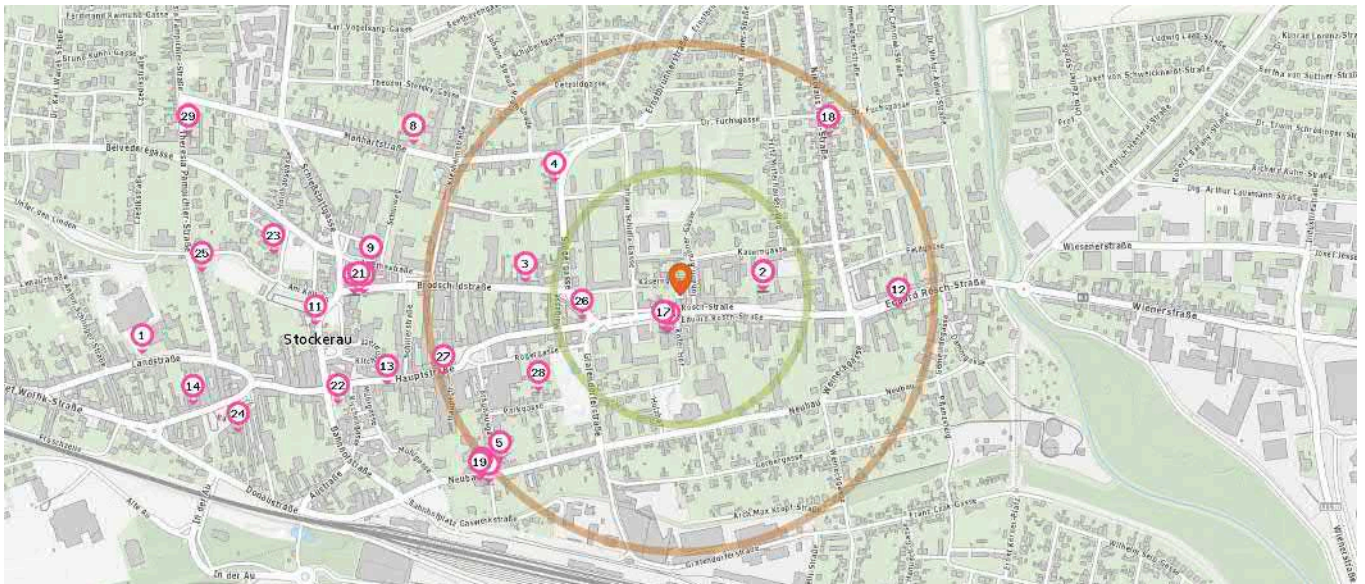

Anzahl im Umkreis: 2

26. Brick's Bar (660 m)
Schiesstattgasse 20, 2000 Stockerau

27. Sepperls Heuriger (940 m)
Landstraße 7, 2000 Stockerau

Anzahl im Umkreis: 4

22. Ali's Kebab + Pizza (120 m)
Eduard Rösch-Straße 2079/5, 2000 Stockerau

23. Wolf's Würstelstand (600 m)
Bahnhofplatz 2, 2000 Stockerau

24. Stockerau Imbiss (700 m)
Bahnhofstraße 14, 2000 Stockerau

25. Pizzeria Flora (930 m)
Landstraße 1a, 2000 Stockerau

Hotel

Anzahl im Umkreis: 5

28. City-Hotel (300 m)
Brodschildstraße 36, 2000 Stockerau

Gesundheit

Pro Kategorie werden maximal 25 Einträge angezeigt.

 Entspricht einer Gehzeit von ca. 3 Minuten

 Entspricht einer Gehzeit von ca. 7 Minuten

Krankenhaus

Anzahl im Umkreis: 1

1. Landesklinikum Korneuburg-Stockerau (1,1 km)
Landstraße 18, 2000 Stockerau

Arzt

Anzahl im Umkreis: 25

2. Dr. Klemens POSPISCHIL (160 m)
Eduard Rösch-Straße 35, 2000 Stockerau