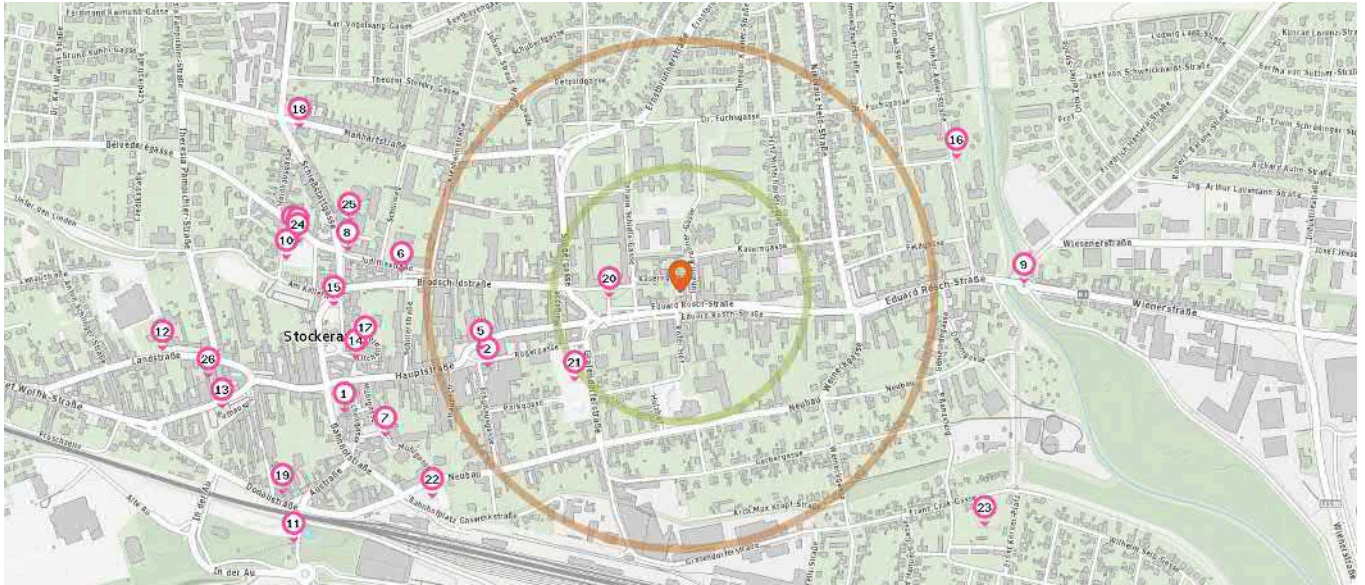

Anzahl im Umkreis: 3

- 16. Johanneskapelle (600 m)
Dr. Viktor Adler-Straße 9, 2000 Stockerau
- 17. Stadtpfarrkirche St. Stephan (630 m)
Kirchenplatz 3, 2000 Stockerau
- 18. Lutherkirche (820 m)
Manhartstraße 24, 2000 Stockerau

Anzahl im Umkreis: 1

- 19. Schlössl (ehemaliges Passauer Kastenamt) (880 m)
Austraße 16, 2000 Stockerau

Anzahl im Umkreis: 2

- 14. Kriegerdenkmal (650 m)
Kirchenplatz 2-4, 2000 Stockerau
- 15. Ulanendenkmal (680 m)
Schulgasse 6, 2000 Stockerau

Anzahl im Umkreis: 5

- 20. Park (140 m)
Eduard Rösch-Straße 1a, 2000 Stockerau
- 21. Stadtpark (270 m)
Parkgasse 17, 2000 Stockerau

Pro Kategorie werden maximal 25 Einträge angezeigt.

 Entspricht einer Gehzeit von ca. 3 Minuten

 Entspricht einer Gehzeit von ca. 7 Minuten

- 22. Park (630 m)
Bahnhofplatz 82, 2000 Stockerau
- 23. Ernst-Körner-Park (760 m)
Ernst Körner-Platz 3, 2000 Stockerau
- 24. Park (760 m)
Belvederegasse 3, 2000 Stockerau