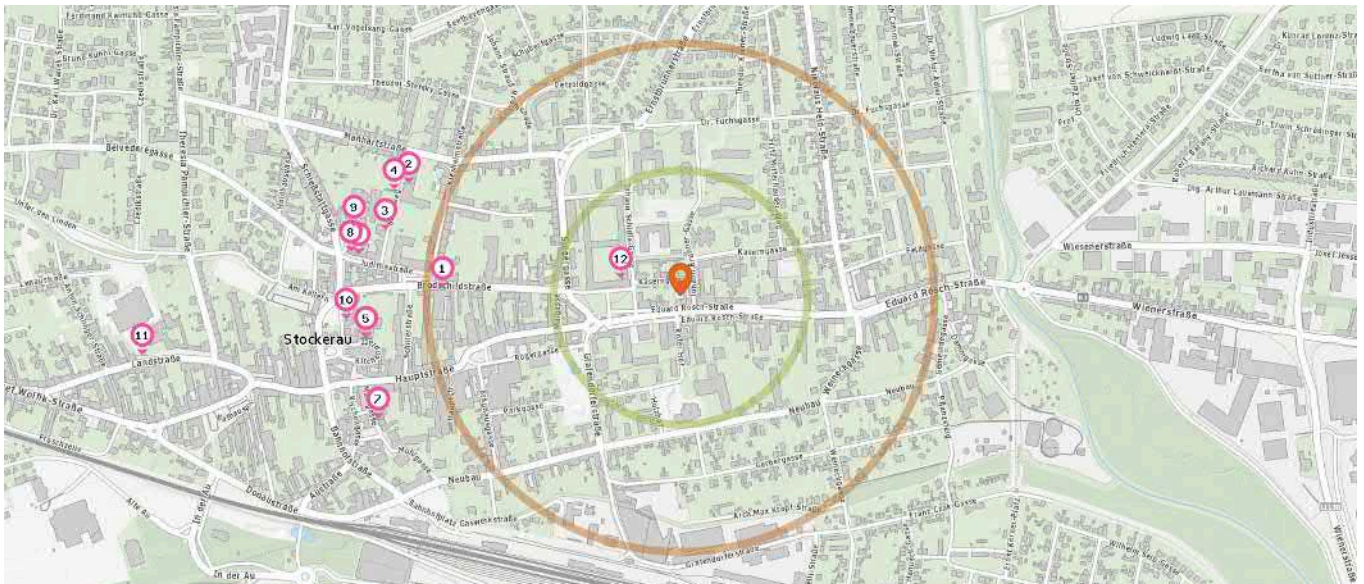

Pro Kategorie werden maximal 25 Einträge angezeigt.

 Entspricht einer Gehzeit von ca. 3 Minuten

 Entspricht einer Gehzeit von ca. 7 Minuten

22. Spielplatz (1,2 km)
Landstraße 33, 2000 Stockerau

Bildungseinrichtungen

Pro Kategorie werden maximal 25 Einträge angezeigt.

 Entspricht einer Gehzeit von ca. 3 Minuten

 Entspricht einer Gehzeit von ca. 7 Minuten

Schule

Anzahl im Umkreis: 16

- | | | |
|--|---|--|
| <ul style="list-style-type: none"> 1. Landesberufsschule Stockerau 1 (470 m)
Brodschildstraße 20, 2000 Stockerau 2. Volksschule Stockerau (580 m)
Schulweg 4, 2000 Stockerau 3. Neue Mittelschule Ost Stockerau -
Informatikmittelschule (590 m)
Schulweg 1, 2000 Stockerau 4. Volksschule West (600 m)
Schulweg 3, 2000 Stockerau 5. Erzbischöfliches Realgymnasium und
Aufbaugymnasium Hollabrunn (620 m)
Kirchenplatz 2, 2020 Hollabrunn 5. Bundeshandelsakademie und
Bundeshandelsschule (620 m)
Kirchenplatz 2, 2020 Hollabrunn | <ul style="list-style-type: none"> 5. Volksschule I (620 m)
Kirchenplatz 4, 2020 Hollabrunn 5. Schule für allgemeine Gesundheits- und
Krankenpflege am a.ö. Krankenhaus
Hollabrunn (620 m)
Kirchenplatz 2, 2020 Hollabrunn 6. Polytechnische Schule Stockerau (640 m)
Judithastraße 3, 2000 Stockerau 7. Höhere Bundeslehranstalt für
wirtschaftliche Berufe (640 m)
Mühlgasse 35, 2020 Hollabrunn 7. Bezirksschulrat Hollabrunn (640 m)
Mühlgasse 24, 2020 Hollabrunn 8. NÖ Kreativ-Mittelschule Stockerau (650
m)
Judithastraße 1, 2000 Stockerau 9. Allgemeine Sonderschule Stockerau (660
m)
Schießstattgasse 18, 2000 Stockerau | <ul style="list-style-type: none"> 10. Expositur der Bundeshandelsakademie
Korneuburg, Bundeshandelsschule (660
m)
Schulgasse 4, 2000 Stockerau 11. Schule für allgemeine Gesundheits- und
Krankenpflege am Allgemeinen
öffentlichen Krankenhaus der Sta (1,1 km)
Landstraße 18, 2000 Stockerau 11. Schule zur Vorbereitung für die
Ausbildung in der Gesundheits- und
Krankenpflege am Allgemeinen öffe (1,1
km)
Landstraße 18, 2000 Stockerau |
|--|---|--|