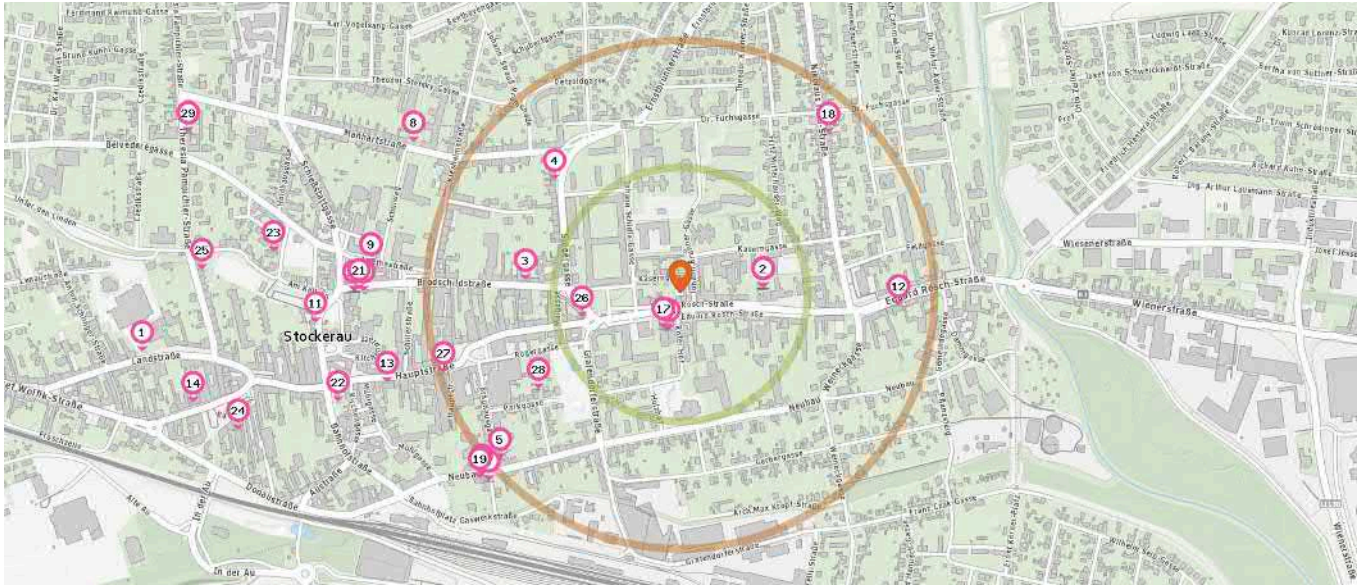

- 13. Landschaftliche Apotheke (600 m)
Hauptstraße 26, 2000 Stockerau
- 14. Apotheke Zum göttlichen Heiland (980 m)
Josef-Wolfik-Straße 2-4, 2000 Stockerau

- 17. Univ.-Prof. DDr. Haas Robert (80 m)
Eduard-Rösch-Straße 8/1, 2000 Stockerau
- 18. Dr. Magoss Eva Gabriella (430 m)
Nikolaus Heid-Straße 28/3, 2000 Stockerau

Zahnarzt

Anzahl im Umkreis: 12

- 19. DDr. Chevtchik Renata (540 m)
Neubau 6/3, 2000 Stockerau
- 20. Dr. Nourani Anita (620 m)
Brodschildstraße 4, 2000 Stockerau
- 21. Dr. Nourani Farzin, MSc (630 m)
Brodschildstraße 4, 2000 Stockerau
- 22. Dr. Wagner Andrea (710 m)
Bahnhofstraße 1a/2, 2000 Stockerau
- 23. DDr. Fleck Martina (800 m)
Dr. Max Wertheimer-Gasse 1a/1, 2000 Stockerau
- 24. Dr. Haubenschild Eva Maria (910 m)
Rathausplatz 12, 2000 Stockerau
- 25. Dr. Uhyrek Sandra (940 m)
Theresia Pampichler-Straße 22, 2000 Stockerau

Apotheke

Anzahl im Umkreis: 3

- 12. Löwen-Apotheke (430 m)
Eduard Rösch-Straße 48, 2000 Stockerau

- 15. DDr. Pohl Veronika (80 m)
Eduard Rösch-Straße 8/1, 2000 Stockerau
- 16. DDr. Pohl Sebastian (80 m)
Eduard Rösch-Straße 8/1, 2000 Stockerau
- 17. Dr. Haas Karin, MSc (80 m)
Eduard-Rösch-Straße 8/1/2, 2000 Stockerau

Pro Kategorie werden maximal 25 Einträge angezeigt.

 Entspricht einer Gehzeit von ca. 3 Minuten

 Entspricht einer Gehzeit von ca. 7 Minuten

Optiker

Tierarzt

Anzahl im Umkreis: 2

- 26. Optiker Lang (200 m)
Eduard Rösch-Straße, 2000 Stockerau
- 27. Pearle Oberolberndorf (490 m)
Hauptstraße 38-42, 2000 Oberolberndorf