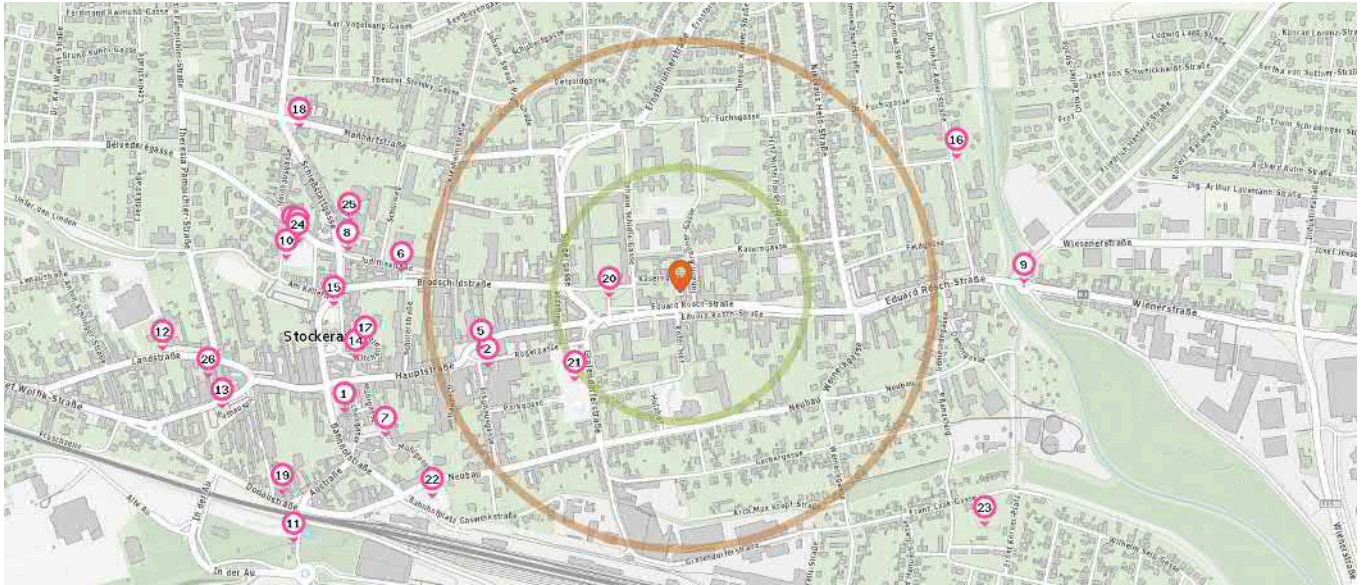

Freizeit & Tourismus

Pro Kategorie werden maximal 25 Einträge angezeigt.

 Entspricht einer Gehzeit von ca. 3 Minuten

 Entspricht einer Gehzeit von ca. 7 Minuten

Kino

Anzahl im Umkreis: 1

1. Apollo (700 m)
Bahnhofstraße 5, 2000 Stockerau

Theater

Anzahl im Umkreis: 1

2. Lenautheater (410 m)
Sparkassaplatz 2, 2000 Stockerau

Museum

Anzahl im Umkreis: 2

3. Bezirksmuseum Stockerau (770 m)
Belvederegasse 3, 2000 Stockerau
4. Belvedereschlössl (760 m)
Belvederegasse 3, 2000 Stockerau

Kunstwerk

Anzahl im Umkreis: 8

5. Pietà-Gruppe (410 m)
Sparkassaplatz 6-8, 2000 Stockerau

6. Pestsäule (550 m)
Judithastraße 12, 2000 Stockerau
7. Maria Immaculata-Säule (640 m)
Kochplatz 7-9, 2000 Stockerau
8. Lenau-Denkmal (660 m)
Judithastraße 1, 2000 Stockerau
9. Kunstwerk (680 m)
Wienerstraße 1, 2000 Stockerau
10. Kunstwerk (780 m)
Doktor-Max-Wertheimer-Gasse 3-5, 2000 Stockerau
11. Kunstwerk (900 m)
In der Au 1, 2000 Stockerau
12. Maria Immaculata-Säule (1,0 km)
Landstraße 16, 2000 Stockerau

Pro Kategorie werden maximal 25 Einträge angezeigt.

Entspricht einer Gehzeit von ca. 3 Minuten Entspricht einer Gehzeit von ca. 7 Minuten

Anzahl im Umkreis: 1

- 13. Pestsäule Stockerau (930 m)
Rathausplatz 3, 2000 Stockerau