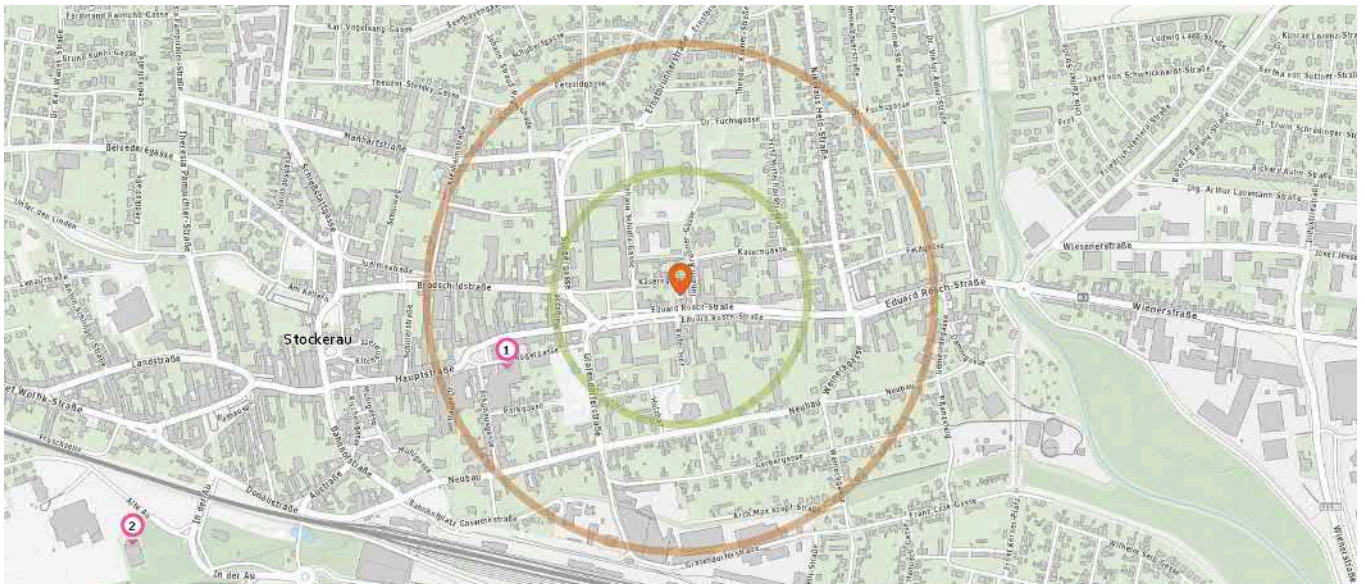

Anzahl im Umkreis: 5

- 20. Park (140 m)
Eduard Rösch-Straße 1a, 2000 Stockerau
- 21. Stadtpark (270 m)
Parkgasse 17, 2000 Stockerau

Pro Kategorie werden maximal 25 Einträge angezeigt.

 Entspricht einer Gehzeit von ca. 3 Minuten

 Entspricht einer Gehzeit von ca. 7 Minuten

- 22. Park (630 m)
Bahnhofplatz 82, 2000 Stockerau
- 23. Ernst-Körner-Park (760 m)
Ernst Körner-Platz 3, 2000 Stockerau
- 24. Park (760 m)
Belvederegasse 3, 2000 Stockerau

Bar

Anzahl im Umkreis: 2

- 25. Brick's Bar (660 m)
Schiesstattgasse 20, 2000 Stockerau
- 26. Sepperls Heuriger (940 m)
Landstraße 7, 2000 Stockerau

Öffentliche Gebäude

Pro Kategorie werden maximal 25 Einträge angezeigt.

 Entspricht einer Gehzeit von ca. 3 Minuten

 Entspricht einer Gehzeit von ca. 7 Minuten

Gemeindezentrum

Anzahl im Umkreis: 2

1. Veranstaltungszentrum Z2000 (370 m)
Sparkassaplatz 6, 2000 Stockerau
2. Millenniumshalle (1,2 km)
Alte Au 6, 2000 Stockerau