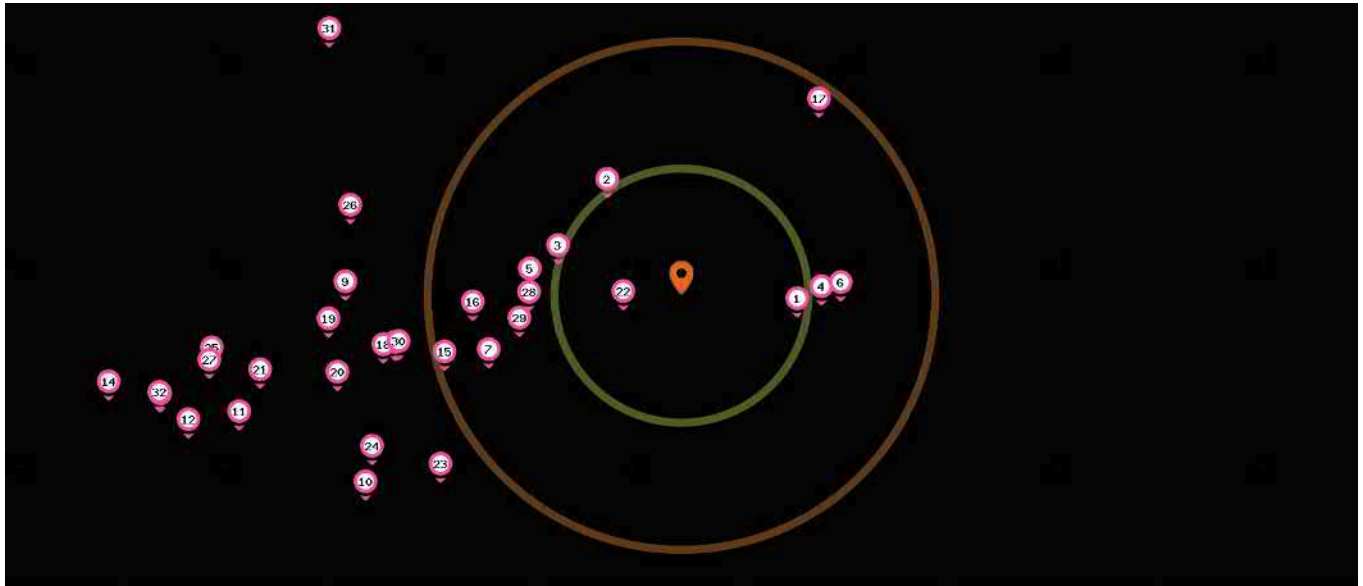

 Entspricht einer Gehzeit von ca. 3 Minuten

 Entspricht einer Gehzeit von ca. 7 Minuten

 Tiernahrung

Anzahl im Umkreis: 1

32. Fressnapf Stockerau (1,1 km)
Wiener Straße 32a, 2000 Stockerau

Gastronomie & Beherbergung

Pro Kategorie werden maximal 25 Einträge angezeigt.

 Entspricht einer Gehzeit von ca. 3 Minuten

 Entspricht einer Gehzeit von ca. 7 Minuten

Restaurant

Anzahl im Umkreis: 14

1. Buschenschank Aigner (230 m)
Eduard Rösch-Straße 30, 2000 Stockerau
2. Buschenschank Familie Karl (240 m)
Johann Schidla-Gasse 8, 2000 Stockerau
3. Restaurant Steiner (250 m)
Stögergasse 3, 2000 Stockerau
4. Restaurant Kardos (280 m)
Eduard Rösch-Straße 45, 2000 Stockerau
5. Restaurant Klimt im City Hotel Stockerau (300 m)
Brodschildstraße 38, 2000 Stockerau