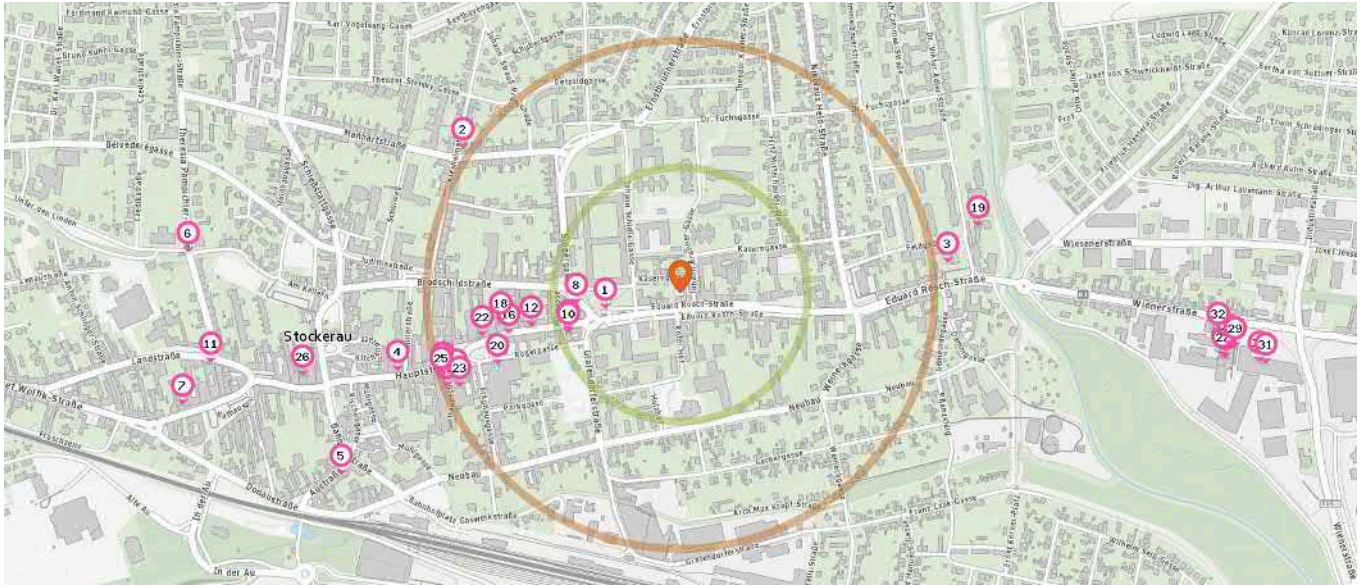

Florist

Anzahl im Umkreis: 7

1. Trafik Stockerau (150 m)
Eduard Rösch-Straße 1a, 2000 Stockerau
2. Trafik Stockerau (510 m)
Manhartstraße 63, 2000 Stockerau
3. Trafik Stockerau (530 m)
Eduard-Rösch-Straße 69, 2000 Stockerau
4. Trafik Stockerau (580 m)
Hauptstraße 31, 2000 Stockerau
5. Trafik Stockerau (760 m)
Austraße 3a, 2000 Stockerau
6. Trafik Stockerau (970 m)
Pambichler Straße /Kiosk, 2000 Stockerau

Kosmetik

Anzahl im Umkreis: 1

8. David's Nail Style (210 m)
Hauptstraße 57, 2000 Stockerau

Anzahl im Umkreis: 3

9. Blumen Luser-Grosch (230 m)
Hauptstraße 58, 2000 Stockerau
10. Blumen Grosch (230 m)
Hauptstraße 58, 2000 Stockerau
11. dieFloristik (930 m)
Landstraße 6, 2000 Stockerau

Pro Kategorie werden maximal 25 Einträge angezeigt.

Entspricht einer Gehzeit von ca. 3 Minuten Entspricht einer Gehzeit von ca. 7 Minuten

 **Buchhandlung**

Anzahl im Umkreis: 2

- 12. LIBRO Stockerau (300 m)
Hauptstrasse 38-42 Top Ge 20-22, 2000 Stockerau
- 13. Libro (500 m)
Hauptstraße 38, 2000 Stockerau

 **Geschäft**

Anzahl im Umkreis: 3

- 12. PAGRO Stockerau (300 m)
Hauptstrasse 38-42 Top Ge 20-22, 2000 Stockerau
- 14. Weltläden (490 m)
Hauptstraße 38-42, 2000 Stockerau
- 15. PAGRO Stockerau (1,1 km)
Wienerstrasse 32, 2000 Stockerau