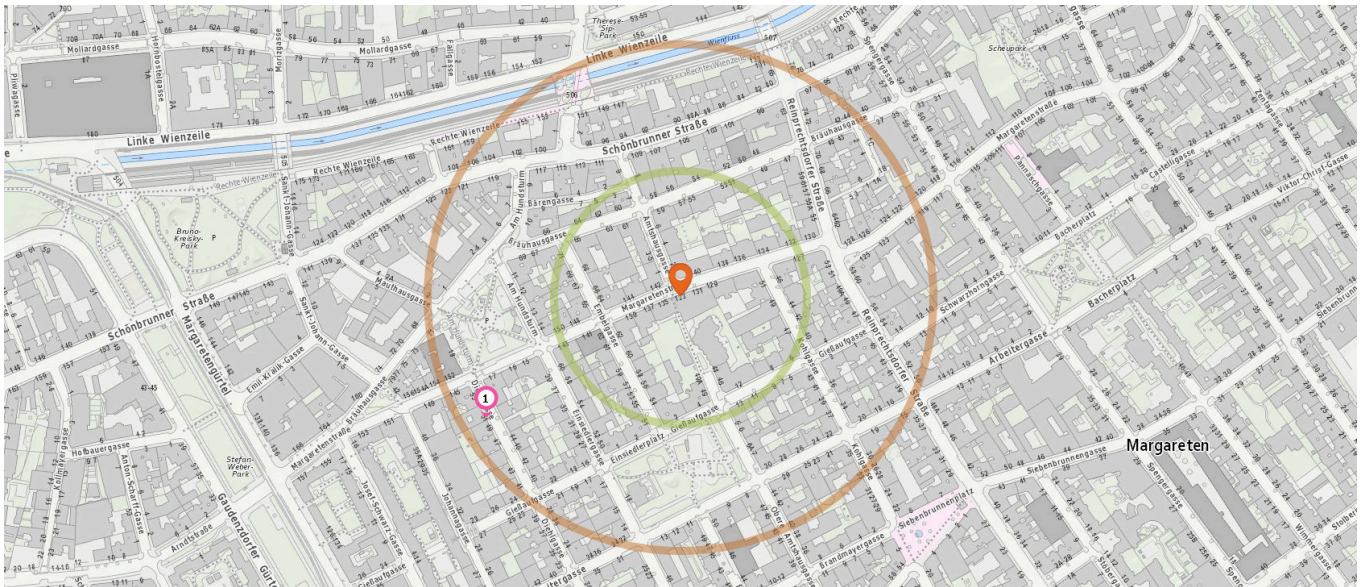

Anzahl im Umkreis: 5

- 16. Zum hl. Johannes dem Täufer (100 m)
Margaretenstraße 141, 1050 Wien
- 17. Wat Thai (160 m)
Kohlgrasse 41, 1050 Wien
- 18. Kleine Brüder Jesu Fraternität (220 m)
Arbeitergasse 18, 1050 Wien
- 19. Shaolin Kultur Verein (350 m)
Bacherplatz 10, 1050 Wien
- 20. Linienwallkapelle (390 m)
Sankt-Johann-Gasse 14, 1050 Wien

Anzahl im Umkreis: 3

- 21. Capoeira Bar (180 m)
Margaretenstraße 125, 1050 Wien
- 22. Vespici Veri (290 m)
Schönbrunner Straße 110, 1050 Wien
- 23. Tik Tak Lounge (480 m)
Ramperstorffergasse 62, 1050 Wien

Anzahl im Umkreis: 1

- 24. Arena Night Club (280 m)
Spengergasse 47, 1050 Wien

Öffentliche Gebäude

Pro Kategorie werden maximal 25 Einträge angezeigt.

 Entspricht einer Gehzeit von ca. 2 Minuten

 Entspricht einer Gehzeit von ca. 4 Minuten