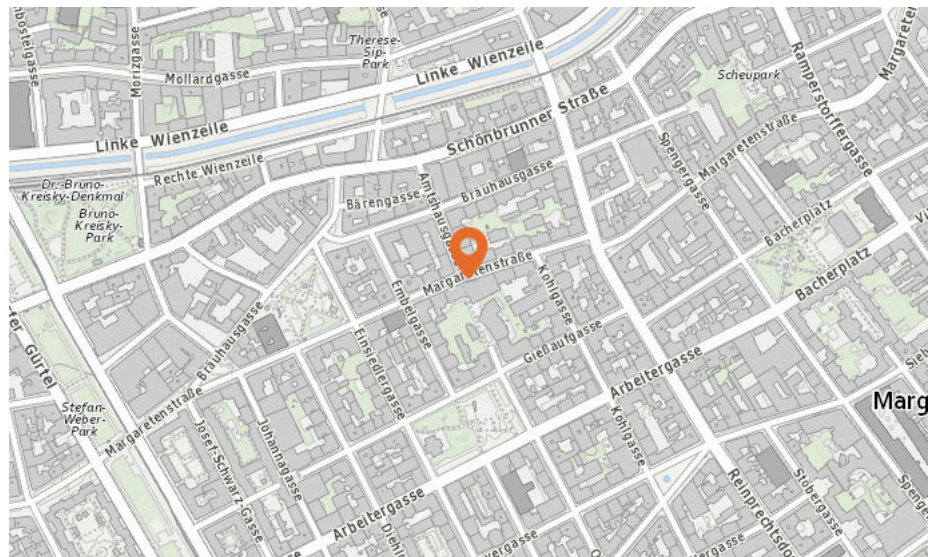

70 bis 75 db:

Entspricht einem Fön oder Staubsauger in 1m Entfernung

ab 75 db:

Entspricht starkem Straßenverkehr

Lärm Eisenbahn

Lärm Industrie

In diesem Gebiet wurde kein Lärm dieser Kategorie gemessen.

1050 Wien, Margaretenstraße 133