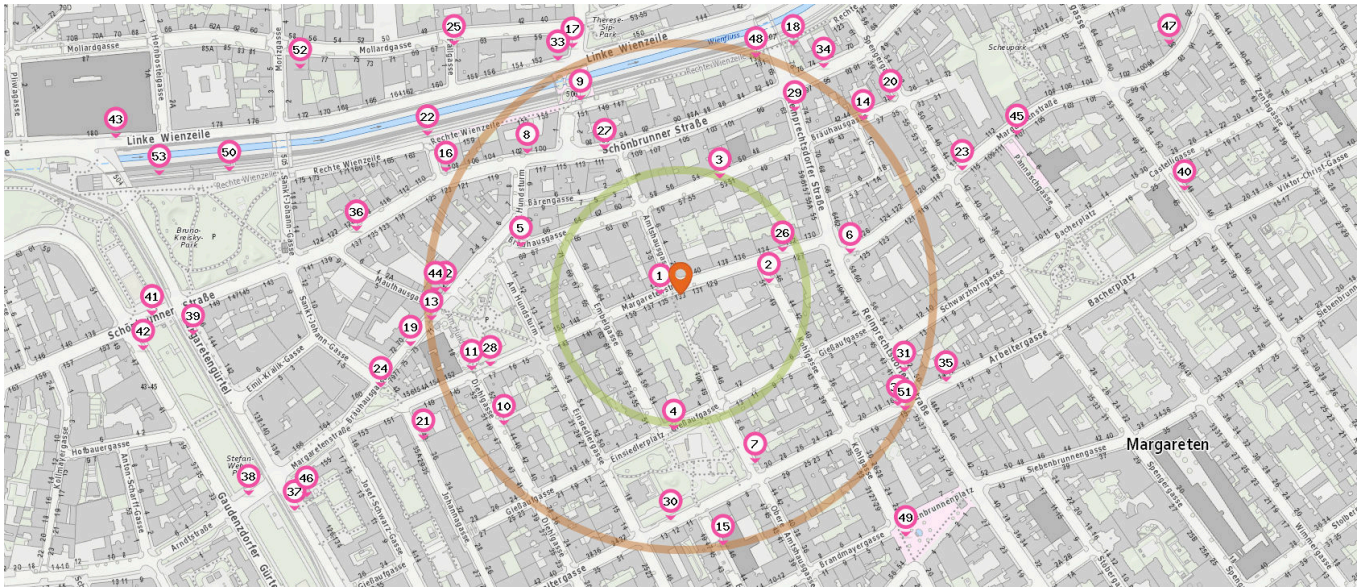

Pro Kategorie werden maximal 25 Einträge angezeigt.

 Entspricht einer Gehzeit von ca. 2 Minuten  Entspricht einer Gehzeit von ca. 4 Minuten

Bushaltestelle

Anzahl im Umkreis: 21

- 26. Kohlgasse (12A) (110 m)
Margaretenstraße 127, 1050 Wien
- 27. Am Hundsturm (12A) (160 m)
B1 111, 1050 Wien
- 27. Am Hundsturm (N60) (160 m)
B1 111, 1050 Wien
- 28. Am Hundsturm (12A) (200 m)
Margaretenstraße 145, 1050 Wien
- 29. Reinprechtsdorfer Brücke (12A, 14A) (210 m)
Reinprechtsdorfer Straße 63, 1050 Wien
- 30. Einsiedlerplatz (59A) (220 m)
Einsiedlerplatz 12, 1050 Wien
- 31. Reinprechtsd Str/Arbeitergasse (12A, 14A) (230 m)
Reinprechtsdorfer Straße 52, 1050 Wien

- 32. Reinprechtsd Str/Arbeitergasse (59A) (240 m)
Arbeitergasse 16, 1050 Wien
- 33. Brückengasse (N60) (260 m)
Linke Wienzeile 152, 1060 Wien
- 34. Reinprechtsdorfer Brücke (12A) (260 m)
Schönbrunner Straße 74, 1050 Wien
- 35. Reinprechtsd Str/Arbeitergasse (59A) (280 m)
Arbeitergasse 14, 1050 Wien
- 36. Mauthausgasse (12A) (330 m)
B1 137, 1050 Wien
- 36. Mauthausgasse (N60) (330 m)
B1 137, 1050 Wien
- 37. Margaretenstraße (N6) (440 m)
Wiedner Gürtel 134, 1050 Wien
- 38. Gaudenzdorfer Gürtel (12A) (470 m)
Gaudenzdorfer Gürtel 33, 1120 Wien
- 39. Gaudenzdorfer Gürtel (N6) (480 m)
Margaretengürtel 146, 1050 Wien
- 40. Bacherplatz (12A, 14A, 59A) (510 m)
Ramperstorffergasse 48, 1050 Wien

- 41. Gaudenzdorfer Gürtel (12A) (520 m)
Schönbrunner Straße 136, 1050 Wien
- 41. Gaudenzdorfer Gürtel (N60) (520 m)
Schönbrunner Straße 136, 1050 Wien
- 42. Gaudenzdorfer Gürtel (N6) (530 m)
Gaudenzdorfer Gürtel 47, 1120 Wien
- 43. Margaretengürtel (N60) (580 m)
B1 178, 1060 Wien

Pro Kategorie werden maximal 25 Einträge angezeigt.

■ Entspricht einer Gehzeit von ca. 2 Minuten ■ Entspricht einer Gehzeit von ca. 4 Minuten

47. Genniges Fahrräder (540 m)
Margaretenstraße 96, 1040 Wien