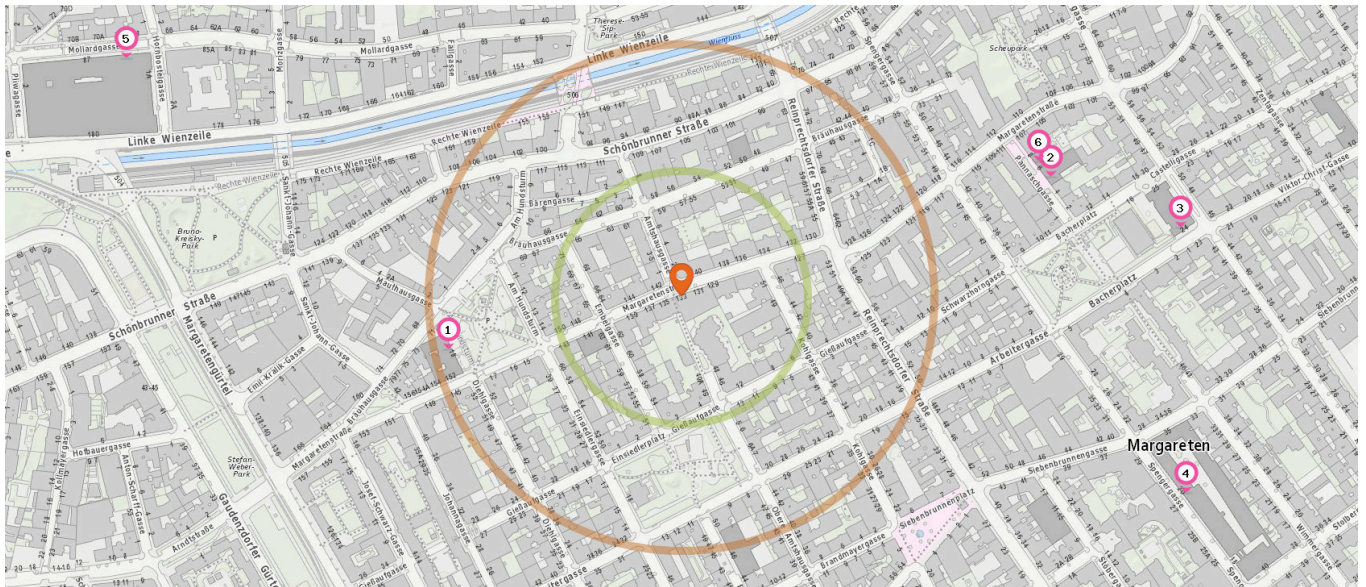

15. Bacherpark (410 m)
Bacherplatz T, 1050 Wien
16. Bruno-Kreisky-Park (470 m)
Sankt-Johann-Park K, 1050 Wien
17. Stefan-Weber-Park (470 m)

Spielfeld

Anzahl im Umkreis: 6

12. Einsiedlerpark (170 m)
Einsiedlerbad 793/1, 1050 Wien
13. PA Am Hundsturm (190 m)
Markt am Hundsturm Stand, 1050 Wien
14. Scheupark (400 m)
Bräuhausgasse 20, 1050 Wien

Bildungseinrichtungen

Pro Kategorie werden maximal 25 Einträge angezeigt.

 Entspricht einer Gehzeit von ca. 2 Minuten

 Entspricht einer Gehzeit von ca. 4 Minuten

Schule

Bücherei

Anzahl im Umkreis: 5

1. VS Am Hundsturm 18 (240 m)
5., Am Hundsturm 18, 1050 Wien
2. VS Pannaschgasse 6 (380 m)
5., Pannaschgasse 6, 1050 Wien
3. NMS Viktor-Christ-Gasse 24 (500 m)
5., Viktor-Christ-Gasse 24, 1050 Wien
4. Höhere Bundeslehr- und Versuchsanstalt
für Textilindustrie und Informatik (530 m)
5., Spengergasse 20, 1050 Wien
5. Berufsschule für Metalltechnik,
Glasbautechnik und Technische Zeichner
(600 m)
6., Mollardgasse 87, 1060 Wien

Anzahl im Umkreis: 1

6. Bücherei Margareten (380 m)
Pannaschgasse 6, 1050 Wien

Freizeit & Tourismus

Pro Kategorie werden maximal 25 Einträge angezeigt.

■ Entspricht einer Gehzeit von ca. 2 Minuten ■ Entspricht einer Gehzeit von ca. 4 Minuten

Theater

Anzahl im Umkreis: 1

1. Volk/Margareten (380 m)
Margaretenstraße 164, 1050 Wien

Kunstwerk

Anzahl im Umkreis: 6

3. Kunstwerk (120 m)
Bräuhausgasse 65, 1050 Wien
4. Kunstwerk (230 m)
Diehlgasse 45, 1050 Wien
5. Trend Time (310 m)
Reinprechtsdorfer Straße 46, 1050 Wien
6. Siebenbrunnen (330 m)
Siebenbrunnenplatz 7, 1050 Wien
7. Kunstwerk (400 m)
Stöbergasse 17, 1050 Wien
8. Maria Theresia (520 m)
Siebenbrunnengasse 35, 1050 Wien