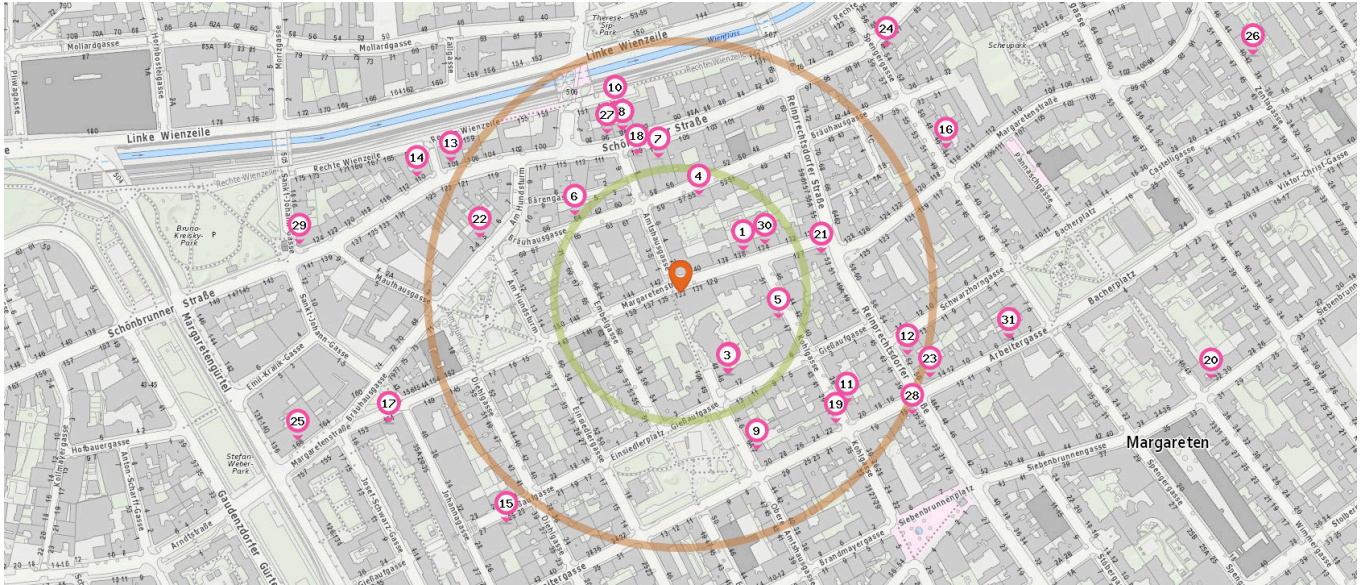

Pro Kategorie werden maximal 25 Einträge angezeigt.

Entspricht einer Gehzeit von ca. 2 Minuten Entspricht einer Gehzeit von ca. 4 Minuten

Apotheke

Anzahl im Umkreis: 3

- 18. St. Franziskus-Apotheke (140 m)
Schönbrunner Straße 109, 1050 Wien
- 19. Apotheke "Zum Einsiedler" (200 m)
Arbeitergasse 22, 1050 Wien
- 20. Siebenbrunnen-Apotheke (530 m)
Siebenbrunnengasse 32, 1050 Wien