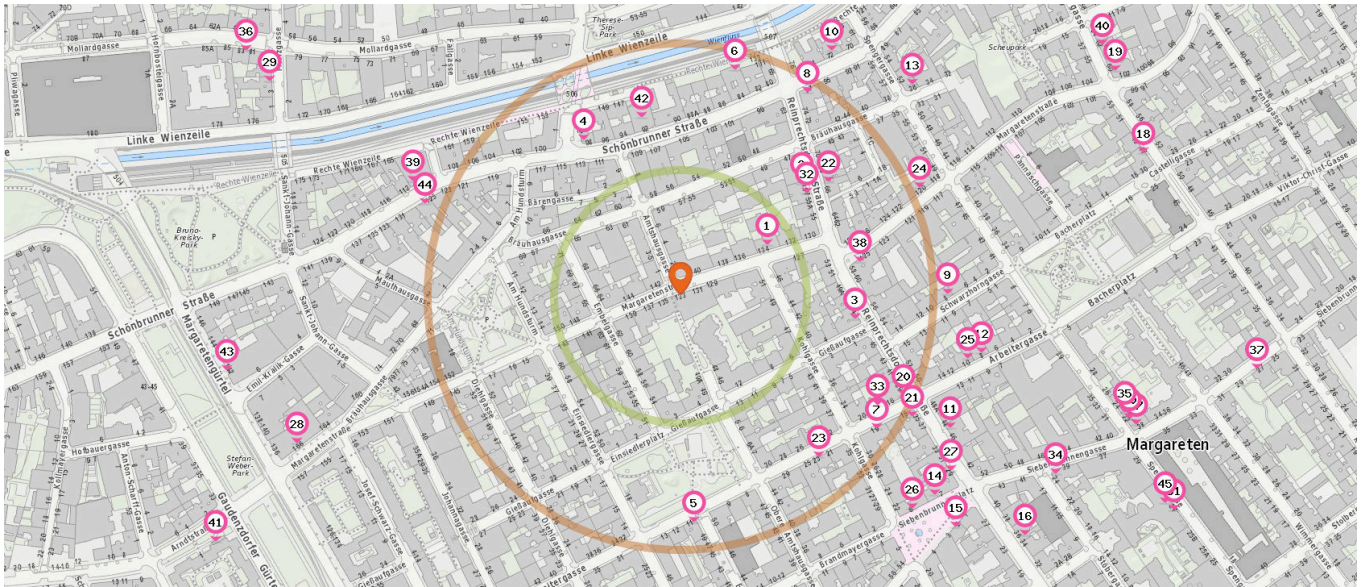

Pro Kategorie werden maximal 25 Einträge angezeigt.

Entspricht einer Gehzeit von ca. 2 Minuten

Entspricht einer Gehzeit von ca. 4 Minuten

Restaurant

Anzahl im Umkreis: 19

1. Valentino (100 m)
Margaretenstraße 134, 1050 Wien
2. Xu's Cooking (160 m)
Reinprechtsdorfer Straße 57, 1050 Wien
3. Zum lieben Augustin (170 m)
Reinprechtsdorfer Straße 47, 1050 Wien
4. Beaver Brewing Company (180 m)
Nevillgasse 5, 1050 Wien
5. Toros (220 m)
Einsiedlerplatz 11, 1050 Wien
6. Colombo Hoppers (230 m)
Rechte Wienzeile 133, 1050 Wien
7. Monara (230 m)
Arbeitergasse 19, 1050 Wien

18. Long du Chinese Restaurant (480 m)
Ramperstorffergasse 47, 1050 Wien
19. Tawa Indian Restaurant (480 m)
Ramperstorffergasse 60, 1050 Wien

Cafe

Anzahl im Umkreis: 12

20. Mokador (240 m)
Reinprechtsdorferstrasse 39, 1050 Wien
21. Tchibo/Eduscho (260 m)
Reinprechtsdorfer Straße 35-37, 1050 Wien
22. Cafe Lounge (180 m)
Reinprechtsdorfer Straße 66, 1050 Wien
23. Cafe (210 m)
Arbeitergasse 23, 1050 Wien

Pro Kategorie werden maximal 25 Einträge angezeigt.

Entspricht einer Gehzeit von ca. 2 Minuten Entspricht einer Gehzeit von ca. 4 Minuten

- 24. Uko (260 m)
Margaretenstraße 120, 1050 Wien
- 25. Cafe Legend (290 m)
Arbeitergasse 10, 1050 Wien
- 26. Le Sette Fontane (310 m)
Siebenbrunnensplatz 6, 1050 Wien
- 27. Cafe Siebenbrunnen (320 m)
Reinprechtsdorfer Straße 29, 1050 Wien
- 28. neunerhaus Café (410 m)
Margaretenstraße 166, 1050 Wien
- 29. Cafe Caro (460 m)
Morizgasse 3, 1060 Wien
- 30. Cafe Vindobona (460 m)
Siebenbrunnengasse 38, 1050 Wien
- 31. ByTheWay (530 m)
Spengergasse 27, 1050 Wien

Pro Kategorie werden maximal 25 Einträge angezeigt.

 Entspricht einer Gehzeit von ca. 2 Minuten  Entspricht einer Gehzeit von ca. 4 Minuten

Pub

Anzahl im Umkreis: 1

- 41. Arndtstüberl (520 m)
Arndtstraße 1, 1120 Wien