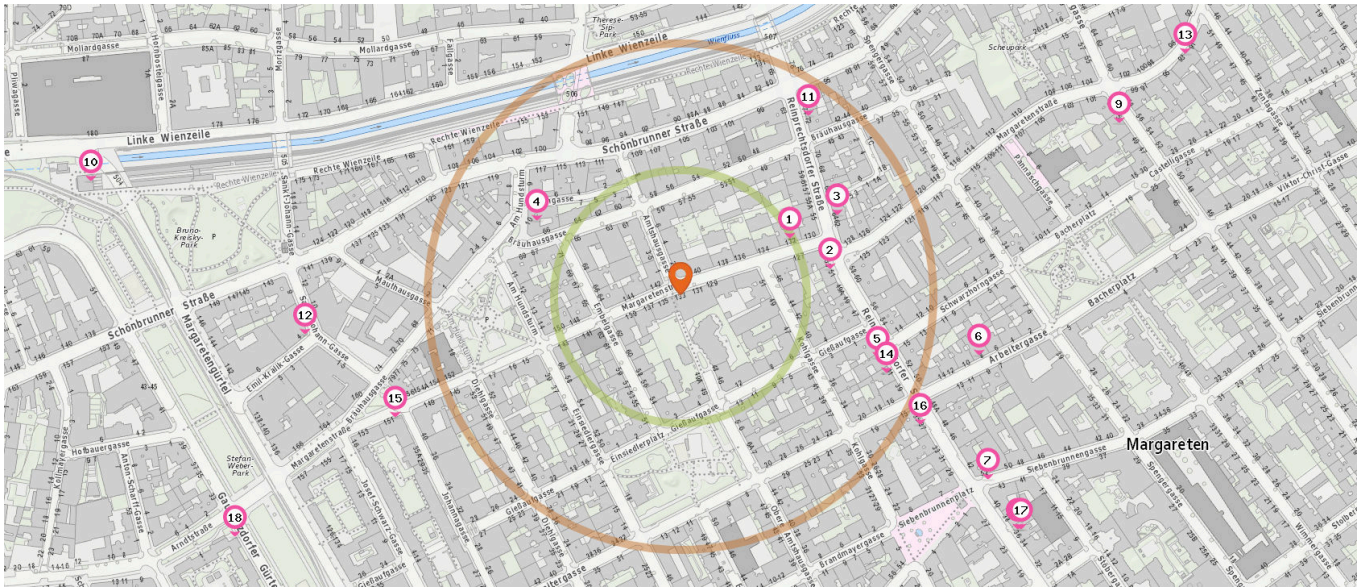

■ Entspricht einer Gehzeit von ca. 2 Minuten ■ Entspricht einer Gehzeit von ca. 4 Minuten

Buchhandlung

Anzahl im Umkreis: 1

1. Versandantiquariat Buchseite (120 m)
Margaretenstraße 132, 1050 Wien

Trafik

Anzahl im Umkreis: 7

4. Tabak Trafik (160 m)
Am Hundsturm 10, 1050 Wien
5. Tabak Trafik (200 m)
Reinprechtsdorferstr.43, 1050 Wien
6. Tabak Trafik (300 m)
Arbeitergasse 8, 1050 Wien
7. Tabak Trafik (350 m)
Arbeiterg.31, 1050 Wien
8. Tabak Trafik (410 m)
Reinprechtsdorferstr.36, 1050 Wien
9. Tabak Trafik (470 m)
Ramperstorffergasse 51, 1050 Wien
10. Tabak Trafik (590 m)
U-Bahn Margaretenquertel, 1050 Wien

Möbelhaus

Anzahl im Umkreis: 3

11. Peter Max (220 m)
1050, Reinprechtsdorferstraße 7 Wien
12. Ing. N. Ludwig KG (370 m)
Emil-Kralik-Gasse 4, 1050 Wien
13. Grünbeck Einrichtungen (550 m)
Margaretenstraße 93, 1050 Wien

Florist

Anzahl im Umkreis: 2

2. Blumen Kreativ (150 m)
Reinprechtsdorfer Straße 51, 1050 Wien
3. Lotus (170 m)
Reinprechtsdorfer Straße 62, 1050 Wien

Pro Kategorie werden maximal 25 Einträge angezeigt.

 Entspricht einer Gehzeit von ca. 2 Minuten  Entspricht einer Gehzeit von ca. 4 Minuten