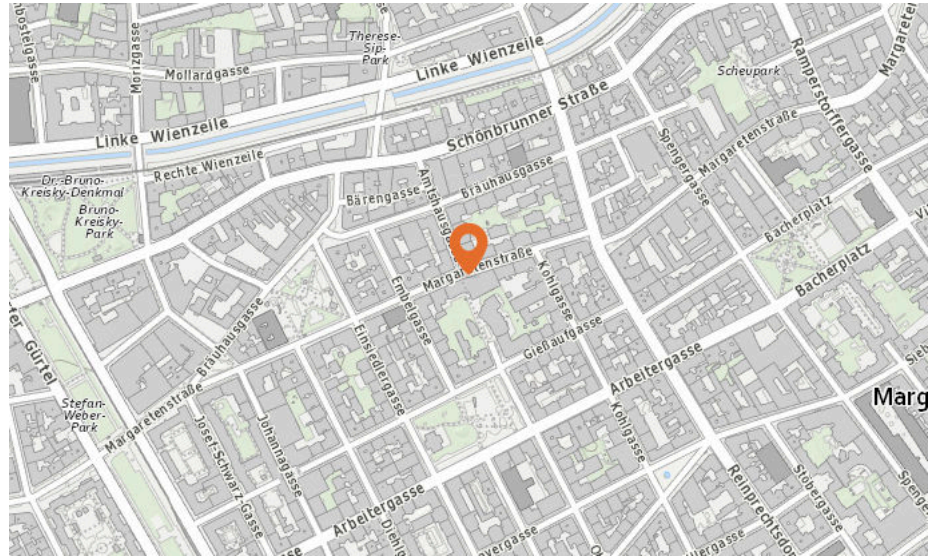

1050 Wien, Margaretenstraße 133

Lärm Flugzeuge

In diesem Gebiet wurde kein Lärm dieser Kategorie gemessen.