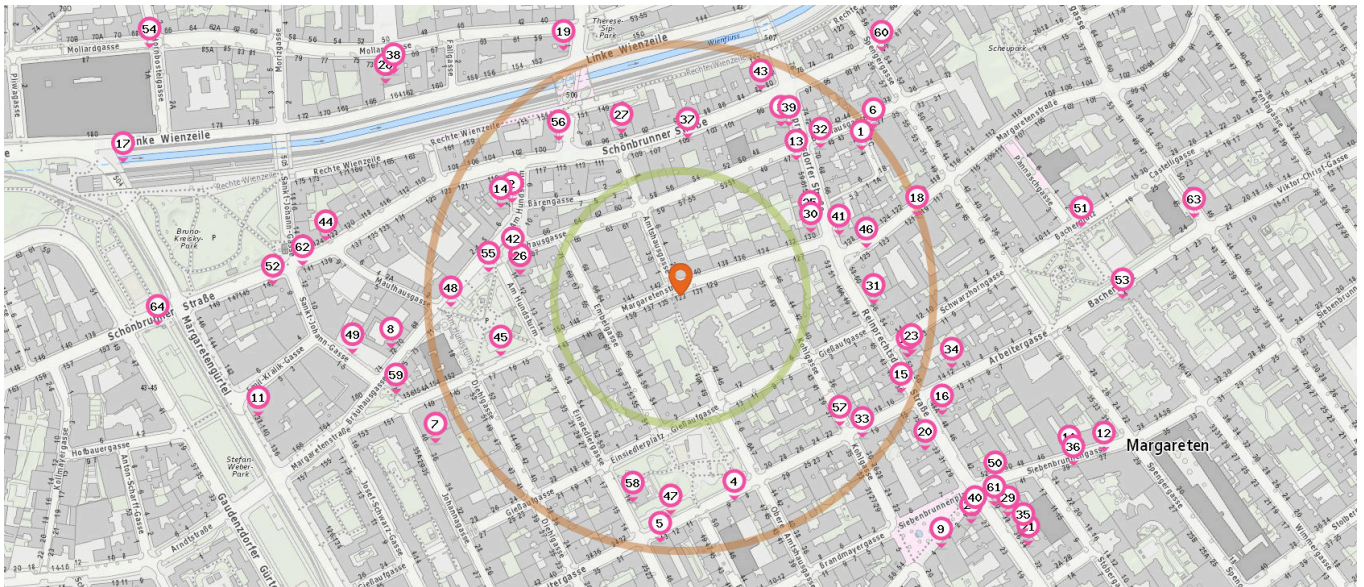

Taxi

U-Bahn Station

Fahrradverleih

Anzahl im Umkreis: 1

Anzahl im Umkreis: 1

51. Taxi (250 m)
Arbeitergasse 15, 1050 Wien

53. Margaretengürtel (U4) (530 m)
B221 61, 1120 Wien

Anzahl im Umkreis: 3

- 48. Citybike (250 m)
Rechte Wienzeile 131, 1050 Wien
- 49. Citybike (330 m)
Siebenbrunnenplatz 5, 1050 Wien
- 50. Citybike (460 m)
Wackenroderbrücke 505, 1050 Wien

Autoverleih

Anzahl im Umkreis: 1

52. CarSharing.at (440 m)
Mollardgasse 79, 1060 Wien

Alltags- & Nahversorgung

Pro Kategorie werden maximal 25 Einträge angezeigt.

 Entspricht einer Gehzeit von ca. 2 Minuten

 Entspricht einer Gehzeit von ca. 4 Minuten

Supermarkt

Anzahl im Umkreis: 12

1. Stadtimker (230 m)
Christophgasse 4, 1050 Wien
2. Billa (190 m)
Am Hundsturm 7, 1050 Wien
3. SPAR (190 m)
Reinprechtsdorfer Straße 63, 1050 Wien
4. Supermarkt (210 m)
Einsiedlerplatz 9, 1050 Wien
5. Billa (240 m)
Einsiedlerplatz 13, 1050 Wien
6. Hofer (250 m)
Bräuhausgasse 37, 1050 Wien
7. Hofer (280 m)
Johannagasse 36 Tür 1A, 1050 Wien
8. Bastlerboutique (290 m)
Bräuhausgasse 72, 1050 Wien

15. Der Mann (240 m)
Arbeitergasse 18-20, 1050 Wien
16. Anker (280 m)
Reinprechtsdorfer Str. 48, 1050 Wien
17. Der Mann (570 m)
Margareten Gürtel U4, 1060 Wien

Bäckerei

Anzahl im Umkreis: 5

13. Ströck (180 m)
Reinprechtsdorfer Straße 59-61, 1050 Wien
14. Bäckerei Hafner (200 m)
Am Hundsturm 7, 1050 Wien