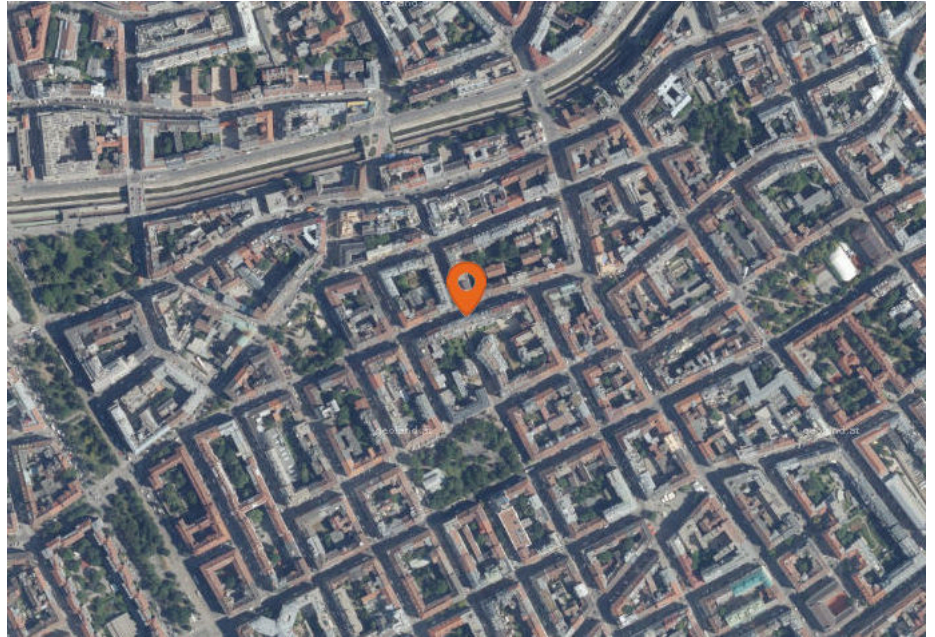

1050 Wien, Margaretenstraße 133

LAGEREPORT

Margaretenstraße 133
1050 Wien

LAGEREPORT-Nr.: 15322
Abfragestichtag: 30.06.2021
Erstellt von: v.walits@ehl.at

INHALTSVERZEICHNIS

1. Infrastruktur und Verkehrsanbindung	3
Individual- und öffentlicher Verkehr	3
Kurzparkzonen und Kurzparkstreifen	3
Parkgaragen	4
Tankstellen & Autowaschanlagen	4
Öffentliche Verkehrsmittel und Haltestellen	5
Alltags- & Nahversorgung	8
Shops	12
Gastronomie & Beherbergung	14
Gesundheit	17
Familien & Kinder	20
Bildungseinrichtungen	21
Freizeit & Tourismus	22
Öffentliche Gebäude	24
Sicherheit	25
<hr/>	
2. Wie laut ist es in Ihrer Umgebung?	26
Lärm Straßen	26
Lärm Eisenbahn	27
Lärm Industrie	27
Lärm Flugzeuge	28
<hr/>	
3. Bevölkerung	29
Haushaltsanzahl	29
Geschlechterverteilung	29
Altersstruktur	30
Lebensphase	30
Lebensphase Allgemein	30
<hr/>	
4. Anhang	31

1050 Wien, Margaretenstraße 133

Parkgaragen

Der nächste Standort:

1. Hundsturm

Am Hundsturm 1
1050 Wien

Tankstellen & Autowaschanlagen

Die nächsten 2 Standorte:

1. Strohmeier