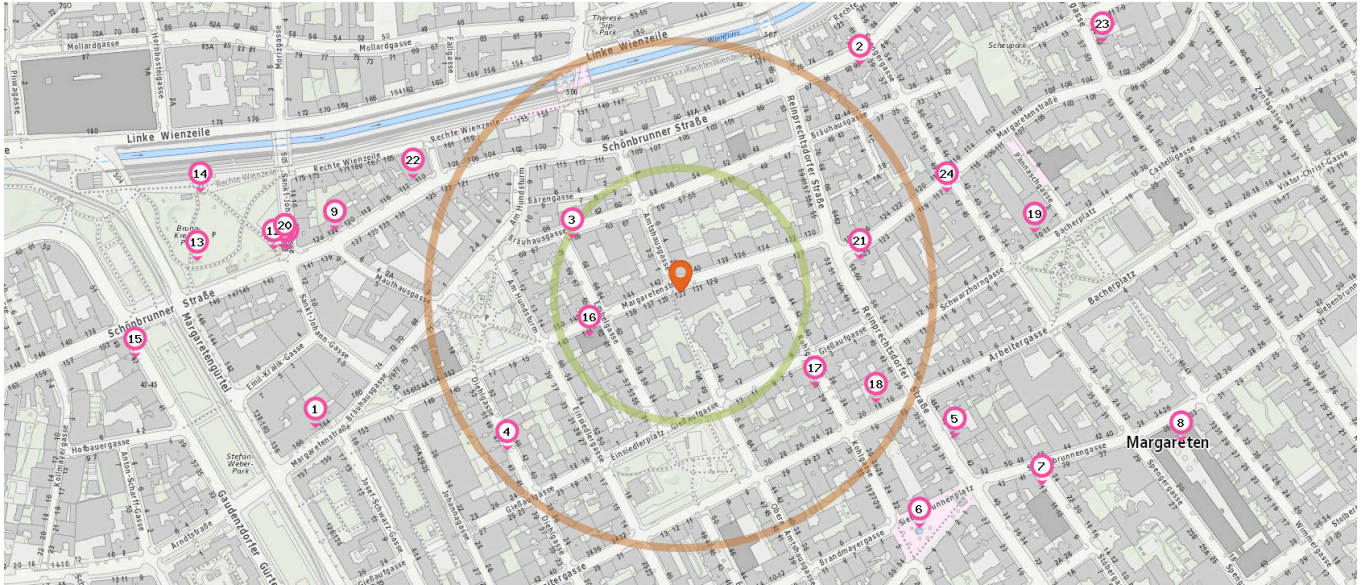

Anzahl im Umkreis: 1

6. Bücherei Margareten (380 m)
Pannaschgasse 6, 1050 Wien

Freizeit & Tourismus

Pro Kategorie werden maximal 25 Einträge angezeigt.

■ Entspricht einer Gehzeit von ca. 2 Minuten ■ Entspricht einer Gehzeit von ca. 4 Minuten

Theater

Anzahl im Umkreis: 1

1. Volk/Margareten (380 m)
Margaretenstraße 164, 1050 Wien

Kunstwerk

Anzahl im Umkreis: 6

3. Kunstwerk (120 m)
Bräuhausgasse 65, 1050 Wien
4. Kunstwerk (230 m)
Diehlgasse 45, 1050 Wien
5. Trend Time (310 m)
Reinprechtsdorfer Straße 46, 1050 Wien
6. Siebenbrunnen (330 m)
Siebenbrunnenplatz 7, 1050 Wien
7. Kunstwerk (400 m)
Stöbergasse 17, 1050 Wien
8. Maria Theresia (520 m)
Siebenbrunnengasse 35, 1050 Wien

Gedenkstätte

Anzahl im Umkreis: 7

9. Geburtshaus Bruno Kreisky (350 m)
Schönbrunner Straße 122, 1050 Wien
10. Hl. Rochus (390 m)
Schönbrunner Straße 141, 1050 Wien
11. Hl. Josef (390 m)
Sankt-Johann-Gasse 14, 1050 Wien
12. Hl. Florian (400 m)
Schönbrunner Straße 143, 1040 Wien
13. St. Johann Park, 1908 (480 m)
Margaretengürtel, 1050 Wien
14. Bruno Kreisky (480 m)
Wackenroderbrücke 505, 1060 Wien
15. Otto Glöckel (540 m)
Gaudenzdorfer Gürtel 47, 1120 Wien

Museum

Anzahl im Umkreis: 1

2. Kaleidoskop (290 m)
Schönbrunner Straße 91, 1050 Wien

Pro Kategorie werden maximal 25 Einträge angezeigt.

Entspricht einer Gehzeit von ca. 2 Minuten Entspricht einer Gehzeit von ca. 4 Minuten