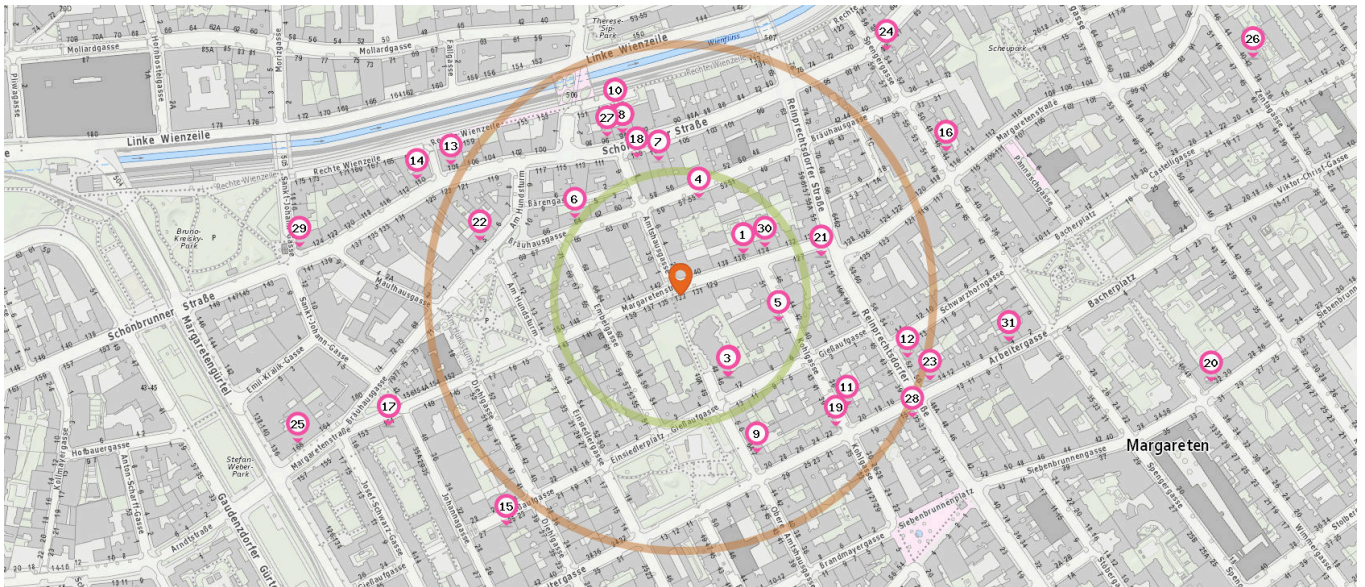

Gesundheit

Pro Kategorie werden maximal 25 Einträge angezeigt.

Entspricht einer Gehzeit von ca. 2 Minuten

Entspricht einer Gehzeit von ca. 4 Minuten

Arzt

Anzahl im Umkreis: 25

1. Dr. Gerhard Hochwarter (70 m) Margaretenstraße 136/6, 1050 Wien	7. MR Dr. Raimund Wisleitner (130 m) Schönbrunner Straße 107/1, 1050 Wien	14. Dr. Heideleine Seiler (280 m) Rechte Wienzeile 163/41, 1050 Wien
1. Dr. Werner Tomschi (70 m) Margaretenstraße 136, 1050 Wien	8. Ao.Univ.Prof. Dr. Harald Teufelsbauer (170 m) Schönbrunner Straße 94, 1050 Wien	15. Dr. Ludmila Zahlbruckner (280 m) Gießaufgasse 25/6, 1050 Wien
2. Dr. Nicole Weber (90 m) Gießaufgasse 12, 1050 Wien	8. Dr. Gudrun Mancusi (170 m) Schönbrunner Straße 94, 1050 Wien	15. Dr. Silva Ivanova (280 m) Gießaufgasse 25/6, 1050 Wien
2. Dr. Julia Bräuer (90 m) Gießaufgasse 12, 1050 Wien	9. Dr. Monika Merkle (170 m) Einsiedlerplatz 7/3, 1050 Wien	16. Dr. Michael Tiefenböck (300 m) Margaretenstraße 116, 1050 Wien
3. Dr. Edith Elisabeth Roth-Schiffel (90 m) Gießaufgasse 12, 1050 Wien	10. Dr. Kristina-Miriam Lessel (200 m) Rechte Wienzeile 147/1, 1050 Wien	16. Dr. Thomas Tiefenböck MSc (300 m) Margaretenstraße 116, 1050 Wien
4. Dr. Hassan Karkhaneh (100 m) Bräuhausgasse 55/1, 1050 Wien	10. Dr. Gerhard Kofler (200 m) Rechte Wienzeile 147/1, 1050 Wien	17. Dr. Boris Bozic (310 m) Margaretenstraße 151, 1050 Wien
5. Dr. Silvia Weitzer (100 m) Kohlgasse 47/15, 1050 Wien	10. Dr. Franz Windisch (200 m) Rechte Wienzeile 147, 1050 Wien	17. Dr. Spomenka Stankovic (310 m) Margaretenstraße 151, 1050 Wien
6. Dr. Ute Priglinger (130 m) Bräuhausgasse 64/6/16, 1050 Wien	11. Dr. Omar Ayub (200 m) Kohlgasse 32/9, 1050 Wien	
	12. Hofrat Dr. Gerhard Walcher (230 m) Reinprechtsdfr.Str. 52, 1050 Wien	
	13. Priv.Do. Dr. Matthias Johannes Waldert (260 m) Schönbrunner Straße 108/2/1.02/2, 1050 Wien