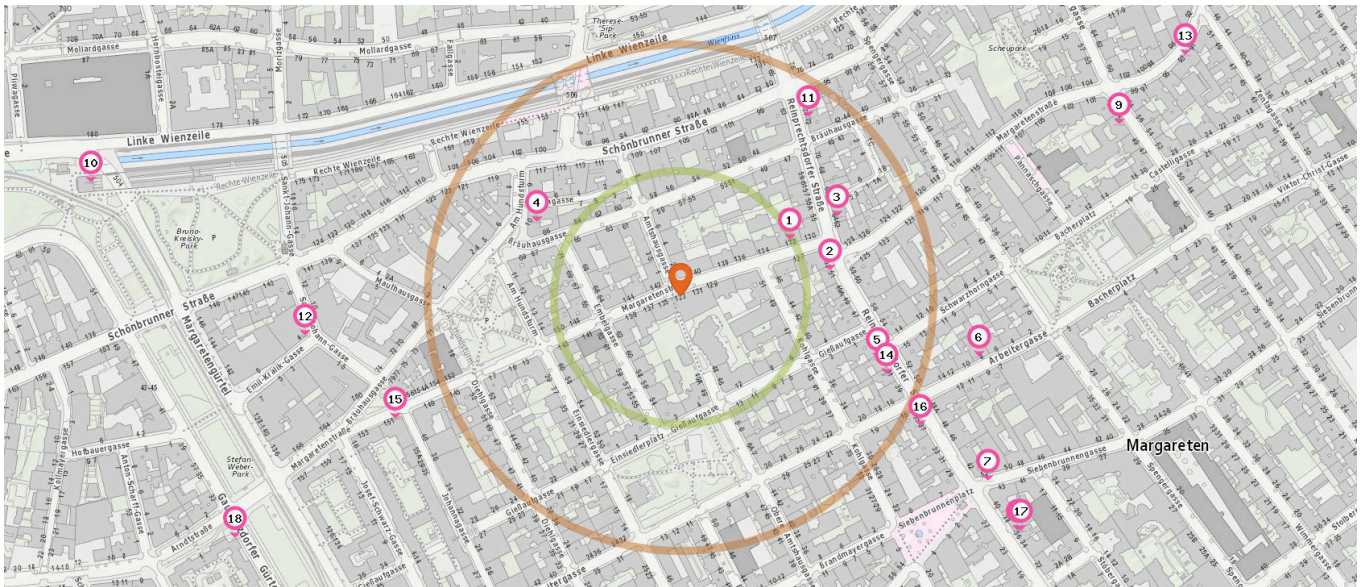

Anzahl im Umkreis: 10

55. Telefon (190 m)
Am Hundsturm 1, 1050 Wien

56. Telefon (190 m)
Nevillegasse 1, 1050 Wien

57. Telefon (200 m)
Arbeitergasse 24, 1050 Wien

Shops

Pro Kategorie werden maximal 25 Einträge angezeigt.

■ Entspricht einer Gehzeit von ca. 2 Minuten ■ Entspricht einer Gehzeit von ca. 4 Minuten

Buchhandlung

Anzahl im Umkreis: 1

1. Versandantiquariat Buchseite (120 m)
Margaretenstraße 132, 1050 Wien

Trafik

Anzahl im Umkreis: 7

4. Tabak Trafik (160 m)
Am Hundsturm 10, 1050 Wien
5. Tabak Trafik (200 m)
Reinprechtsdorferstr.43, 1050 Wien
6. Tabak Trafik (300 m)
Arbeitergasse 8, 1050 Wien
7. Tabak Trafik (350 m)
Arbeiterg.31, 1050 Wien
8. Tabak Trafik (410 m)
Reinprechtsdorferstr.36, 1050 Wien
9. Tabak Trafik (470 m)
Ramperstorffergasse 51, 1050 Wien
10. Tabak Trafik (590 m)
U-Bahn Margaretenquertel, 1050 Wien

Florist

Anzahl im Umkreis: 2

2. Blumen Kreativ (150 m)
Reinprechtsdorfer Straße 51, 1050 Wien
3. Lotus (170 m)
Reinprechtsdorfer Straße 62, 1050 Wien

Pro Kategorie werden maximal 25 Einträge angezeigt.

 Entspricht einer Gehzeit von ca. 2 Minuten  Entspricht einer Gehzeit von ca. 4 Minuten