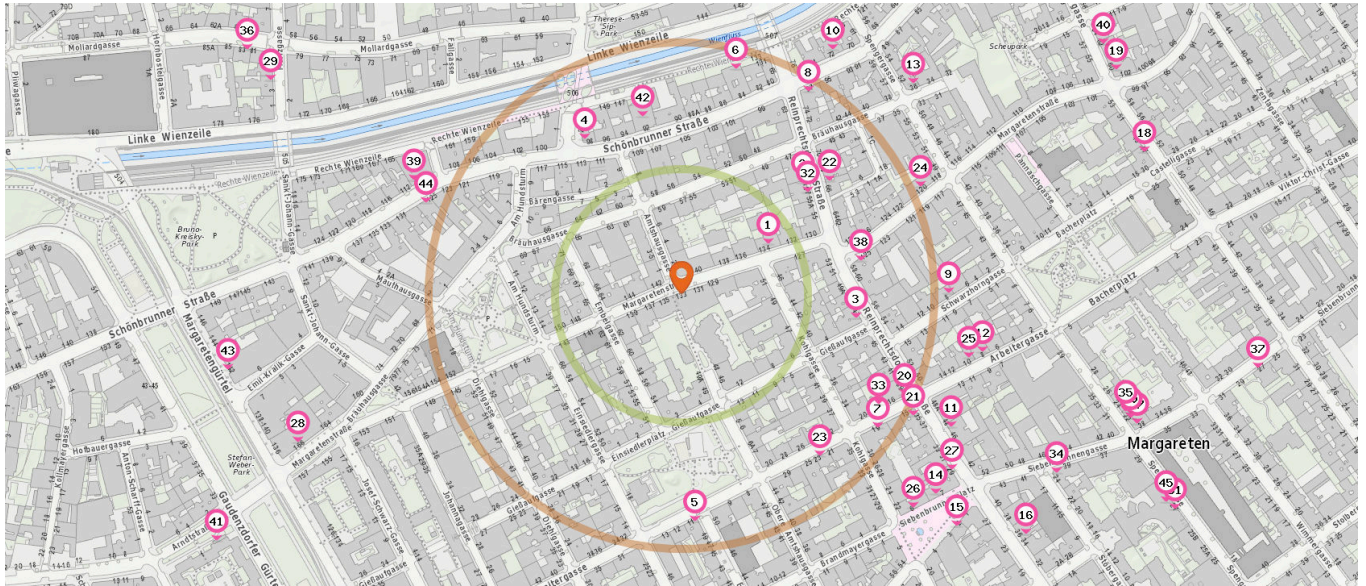

Florist

Anzahl im Umkreis: 2

2. Blumen Kreativ (150 m)
Reinprechtsdorfer Straße 51, 1050 Wien
3. Lotus (170 m)
Reinprechtsdorfer Straße 62, 1050 Wien

Pro Kategorie werden maximal 25 Einträge angezeigt.

 Entspricht einer Gehzeit von ca. 2 Minuten  Entspricht einer Gehzeit von ca. 4 Minuten

Schuhgeschäft

Anzahl im Umkreis: 1

- 18. Schuhmoden Appel (500 m)
Gaudenzdorfer Gürtel 15, 1120 Wien

Juwelier

Anzahl im Umkreis: 2

- 16. Juwelier (270 m)
Reinprechtsdorfer Straße 35, 1050 Wien

Gastronomie & Beherbergung

Pro Kategorie werden maximal 25 Einträge angezeigt.

Entspricht einer Gehzeit von ca. 2 Minuten

Entspricht einer Gehzeit von ca. 4 Minuten

Restaurant

Anzahl im Umkreis: 19

1. Valentino (100 m)
Margaretenstraße 134, 1050 Wien
2. Xu's Cooking (160 m)
Reinprechtsdorfer Straße 57, 1050 Wien
3. Zum lieben Augustin (170 m)
Reinprechtsdorfer Straße 47, 1050 Wien
4. Beaver Brewing Company (180 m)
Nevillgasse 5, 1050 Wien
5. Toros (220 m)
Einsiedlerplatz 11, 1050 Wien
6. Colombo Hoppers (230 m)
Rechte Wienzeile 133, 1050 Wien
7. Monara (230 m)
Arbeitergasse 19, 1050 Wien

8. Ghisallo (240 m)
Schönbrunner Straße 97, 1050 Wien
9. Senhor Vinho (260 m)
Schwarzthorgasse 8, 1050 Wien
10. Vietnam Bistro (280 m)
Schönbrunner Straße 72, 1050 Wien
11. Edo Noodles (300 m)
Reinprechtsdorfer Straße 46, 1050 Wien
12. nam nam deli (300 m)
Arbeitergasse 8, 1050 Wien
13. Gasthaus Woracziczky (310 m)
Bräuhausgasse 36, 1050 Wien
14. Maria Rosa (320 m)
Siebenbrunnenplatz 7, 1050 Wien
15. Mimoza (360 m)
Siebenbrunnenplatz 2, 1050 Wien
16. Super Nudeln (420 m)
Reinprechtsdorfer Straße 34, 1050 Wien
17. OM NAMO (470 m)
Siebenbrunnengasse 38, 1050 Wien