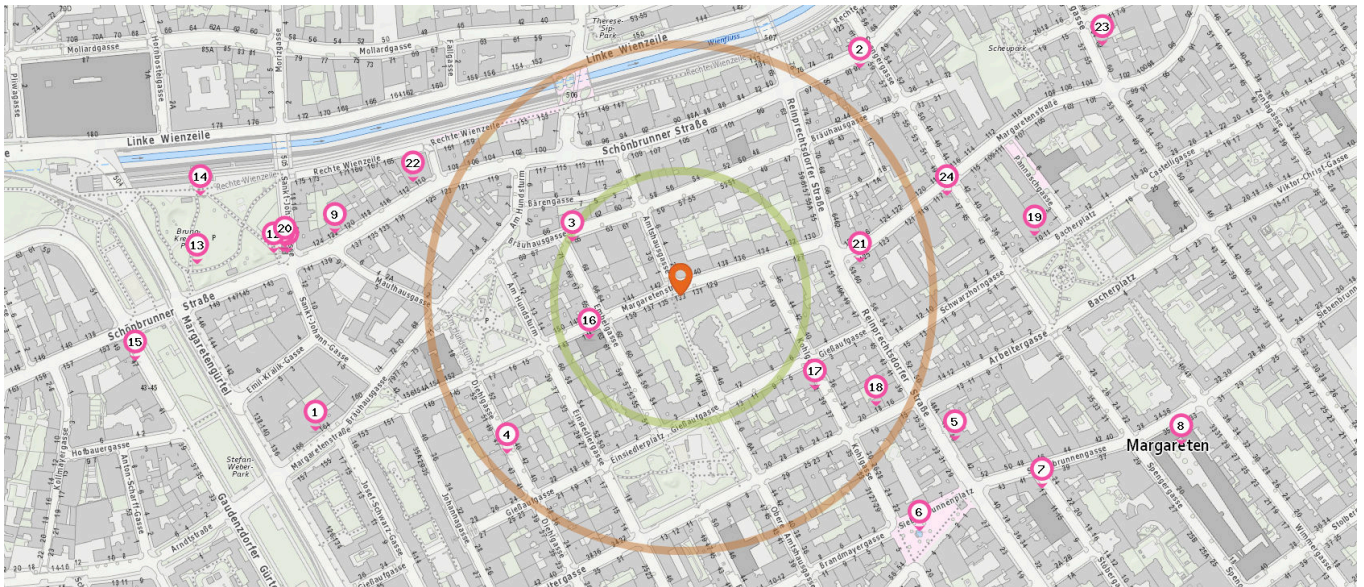

15. Bacherpark (410 m)
Bacherplatz T, 1050 Wien
16. Bruno-Kreisky-Park (470 m)
Sankt-Johann-Park K, 1050 Wien
17. Stefan-Weber-Park (470 m)

Spielfeld

Anzahl im Umkreis: 6

12. Einsiedlerpark (170 m)
Einsiedlerbad 793/1, 1050 Wien
13. PA Am Hundsturm (190 m)
Markt am Hundsturm Stand, 1050 Wien
14. Scheupark (400 m)
Bräuhausgasse 20, 1050 Wien

Bildungseinrichtungen

Pro Kategorie werden maximal 25 Einträge angezeigt.

 Entspricht einer Gehzeit von ca. 2 Minuten

 Entspricht einer Gehzeit von ca. 4 Minuten

Schule

Bücherei

Anzahl im Umkreis: 5

1. VS Am Hundsturm 18 (240 m)
5., Am Hundsturm 18, 1050 Wien
2. VS Pannaschgasse 6 (380 m)
5., Pannaschgasse 6, 1050 Wien
3. NMS Viktor-Christ-Gasse 24 (500 m)
5., Viktor-Christ-Gasse 24, 1050 Wien
4. Höhere Bundeslehr- und Versuchsanstalt
für Textilindustrie und Informatik (530 m)
5., Spengergasse 20, 1050 Wien
5. Berufsschule für Metalltechnik,
Glasbautechnik und Technische Zeichner
(600 m)
6., Mollardgasse 87, 1060 Wien

Anzahl im Umkreis: 1

6. Bücherei Margareten (380 m)
Pannaschgasse 6, 1050 Wien

Freizeit & Tourismus

Pro Kategorie werden maximal 25 Einträge angezeigt.

■ Entspricht einer Gehzeit von ca. 2 Minuten ■ Entspricht einer Gehzeit von ca. 4 Minuten

Theater

Anzahl im Umkreis: 1

1. Volk/Margareten (380 m)
Margaretenstraße 164, 1050 Wien

Kunstwerk

Anzahl im Umkreis: 6

3. Kunstwerk (120 m)
Bräuhausgasse 65, 1050 Wien
4. Kunstwerk (230 m)
Diehlgasse 45, 1050 Wien
5. Trend Time (310 m)
Reinprechtsdorfer Straße 46, 1050 Wien
6. Siebenbrunnen (330 m)
Siebenbrunnenplatz 7, 1050 Wien
7. Kunstwerk (400 m)
Stöbergasse 17, 1050 Wien
8. Maria Theresia (520 m)
Siebenbrunnengasse 35, 1050 Wien