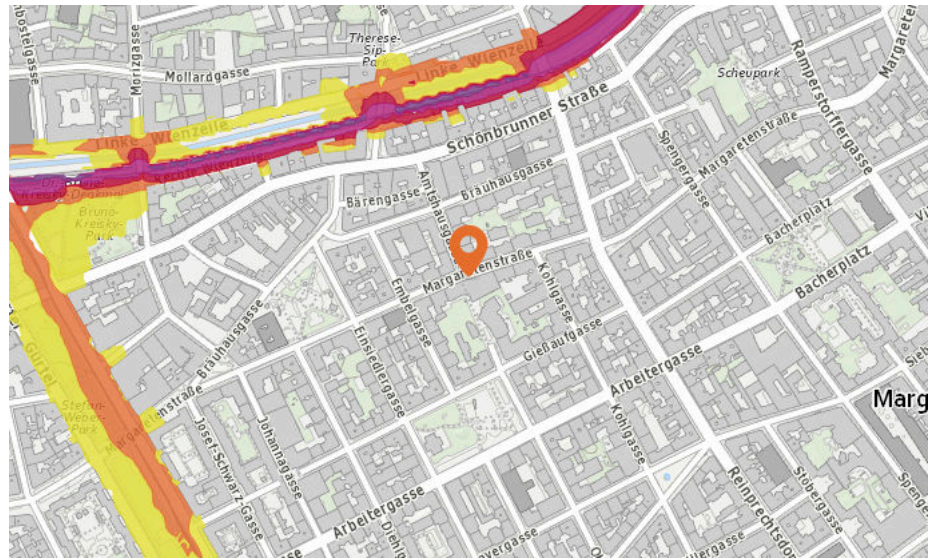

70 bis 75 db:

Entspricht einem Fön oder Staubsauger in 1m Entfernung

ab 75 db:

Entspricht starkem Straßenverkehr

Lärm Eisenbahn

Lärm Industrie

In diesem Gebiet wurde kein Lärm dieser Kategorie gemessen.

1050 Wien, Margaretenstraße 133