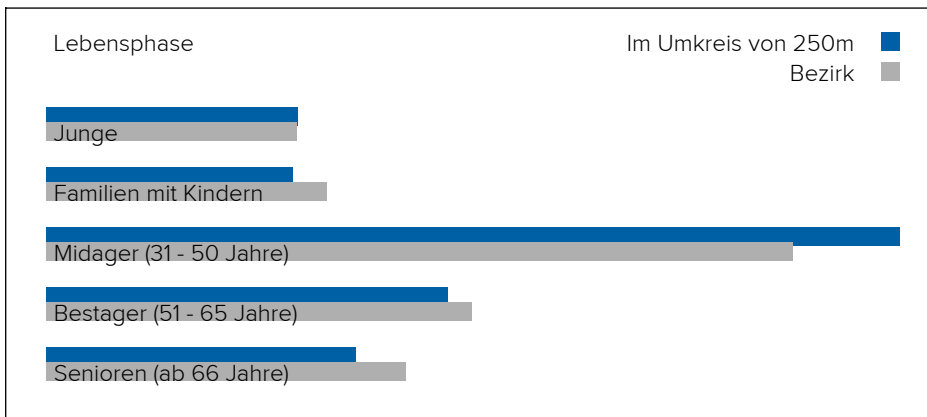

Lärm Flugzeuge

In diesem Gebiet wurde kein Lärm dieser Kategorie gemessen.

3. BEVÖLKERUNG

Haushalte: 37.091

Geschlechterverteilung

Altersstruktur

Lebensphase Allgemein

Junge	12%
Familien mit Kindern	12%
Midager (31 - 50 Jahre)	41%
Bestager (51 - 65 Jahre)	19%
Senioren (ab 66 Jahre)	15%