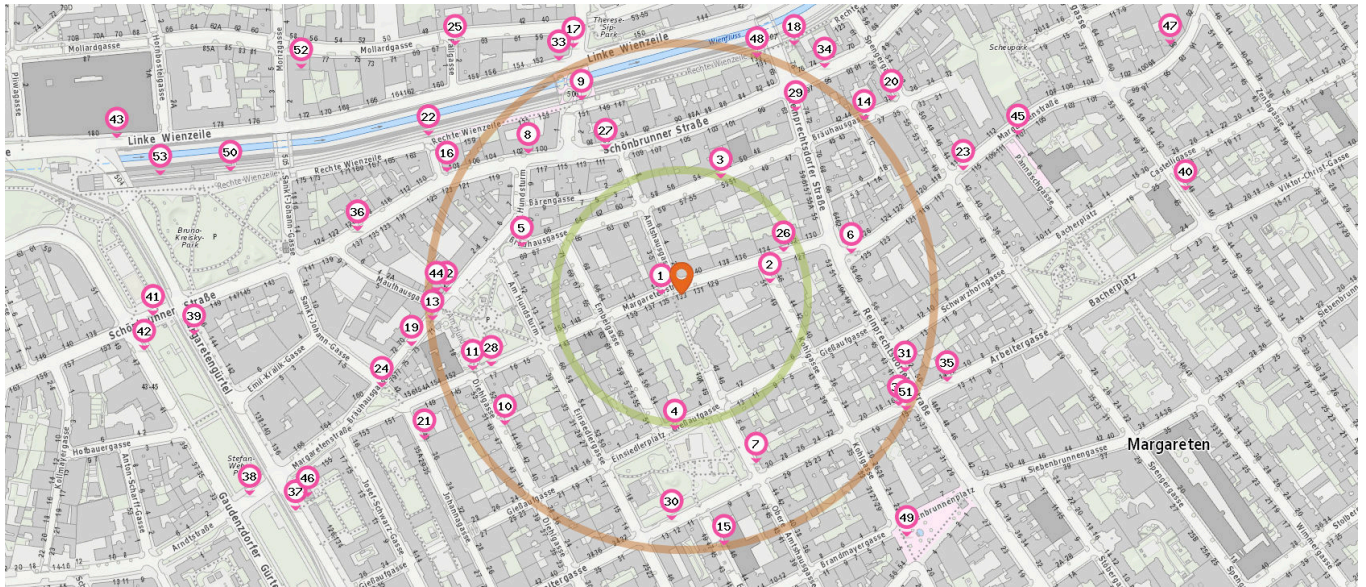

Pro Kategorie werden maximal 25 Einträge angezeigt.

 Entspricht einer Gehzeit von ca. 2 Minuten  Entspricht einer Gehzeit von ca. 4 Minuten

Bushaltestelle

Anzahl im Umkreis: 21

- 26. Kohlgasse (12A) (110 m)
Margaretenstraße 127, 1050 Wien
- 27. Am Hundsturm (12A) (160 m)
B1 111, 1050 Wien
- 27. Am Hundsturm (N60) (160 m)
B1 111, 1050 Wien
- 28. Am Hundsturm (12A) (200 m)
Margaretenstraße 145, 1050 Wien
- 29. Reinprechtsdorfer Brücke (12A, 14A) (210 m)
Reinprechtsdorfer Straße 63, 1050 Wien
- 30. Einsiedlerplatz (59A) (220 m)
Einsiedlerplatz 12, 1050 Wien
- 31. Reinprechtsd Str/Arbeitergasse (12A, 14A) (230 m)
Reinprechtsdorfer Straße 52, 1050 Wien