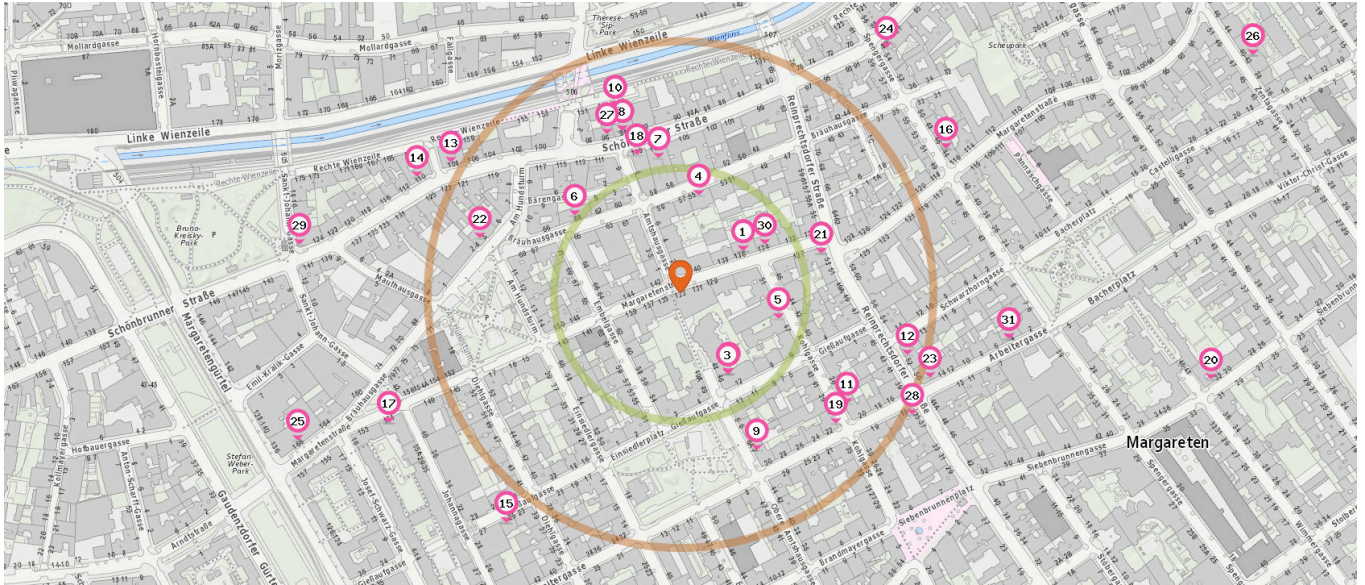

Pro Kategorie werden maximal 25 Einträge angezeigt.

Entspricht einer Gehzeit von ca. 2 Minuten Entspricht einer Gehzeit von ca. 4 Minuten

Apotheke

Anzahl im Umkreis: 3

- 18. St. Franziskus-Apotheke (140 m)
Schönbrunner Straße 109, 1050 Wien
- 19. Apotheke "Zum Einsiedler" (200 m)
Arbeitergasse 22, 1050 Wien
- 20. Siebenbrunnen-Apotheke (530 m)
Siebenbrunnengasse 32, 1050 Wien

Zahnarzt

Anzahl im Umkreis: 8

- 21. Dr. Kuntzl Georg (140 m)
Reinprechtsdorfer Straße 53, 1050 Wien
- 21. DDr. Rodlauer-Kuntzl Sibylle (140 m)
Reinprechtsdorfer Straße 53/4, 1050 Wien
- 22. Dr. Drog Claudio (210 m)
Am Hundsturm 5/3/4, 1050 Wien
- 23. MR Dr. Fuhrmann Gert (260 m)
Arbeitergasse 14/12, 1050 Wien
- 24. Dr. Tafaj Ekrem (320 m)
Schönbrunner Straße 89/2, 1050 Wien
- 25. Dr. Braun Meike (410 m)
Margaretenstraße 166/1.Stock, 1050 Wien
- 26. Dr. Salem Elisabeth (610 m)
Zentagasse 40 - 42/1/Top 6, 1050 Wien

- 26. Dr. Salem Nicole (610 m)
Zentagasse 40-42/1/6, 1050 Wien

Optiker

Anzahl im Umkreis: 3

- 27. teleskop-austria.at (170 m)
Schönbrunner Straße 96, 1120 Wien
- 28. Pearl (260 m)
Reinprechtsdorfer Strasse 35-37, 1050 Wien
- 29. Pan-Optik (380 m)
Sankt-Johann-Gasse 14, 1050 Wien

Pro Kategorie werden maximal 25 Einträge angezeigt.

 Entspricht einer Gehzeit von ca. 2 Minuten

 Entspricht einer Gehzeit von ca. 4 Minuten

Tierarzt

Anzahl im Umkreis: 3

- 30. Dipl.Tzt.Dr. Ernst PAV (100 m)
Margaretenstr. 134, 1050 Wien
- 31. Dipl.Tzt. Judith KATZENSTEINER (330 m)
Arbeitergasse 4, 1050 Wien
- 31. Dipl.Tzt. Birgit AHLBORN (330 m)
Arbeitergasse 4, 1050 Wien