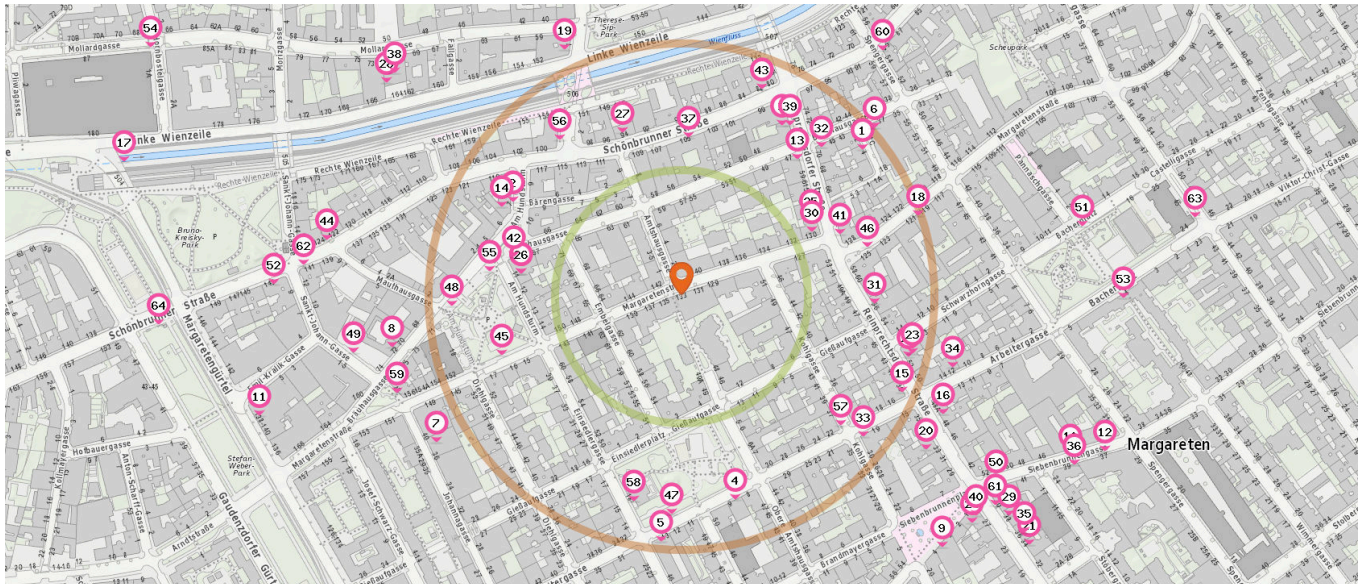

Pro Kategorie werden maximal 25 Einträge angezeigt.

 Entspricht einer Gehzeit von ca. 2 Minuten  Entspricht einer Gehzeit von ca. 4 Minuten

Friseur

Anzahl im Umkreis: 7

- 30. Yigit (140 m)
Margaretenstraße 130, 1050 Wien
- 31. Friseur (190 m)
Reinprechtsdorfer Straße 56, 1050 Wien
- 32. Well-Kamm (200 m)
Reinprechtsdorfer Straße 70, 1050 Wien
- 33. Friseur Leila (230 m)
Kohlgassee 24, 1050 Wien
- 34. Caprice (280 m)
Arbeitergasse 12, 1050 Wien
- 35. Friseur Conny (410 m)
Reinprechtsdorfer Straße 36, 1050 Wien
- 36. Tamer (420 m)
Siebenbrunnengasse 39, 1050 Wien

Wäscherei

Anzahl im Umkreis: 2

- 37. GreenClean (150 m)
Schönbrunner Straße 105, 1050 Wien
- 38. Putzerei Hartmann (360 m)
Mollardgasse 71, 1060 Wien

Bankomat

Anzahl im Umkreis: 3

- 26. BAWAG P.S.K. (160 m)
AM HUNDSTURM 11, 1050 Wien

- 39. RAIFFEISENLANDESBANK NÖ-WIEN (200 m)
REINPRECHTSDORFER STRASSE 63,
1050 Wien
- 40. UniCredit Bank Austria AG (360 m)
REINPRECHTSDORFER STRASSE 27,
1050 Wien

Briefkasten

Anzahl im Umkreis: 4

- 41. Briefkasten (170 m)
Margaretenstraße 128, 1050 Wien
- 42. Briefkasten (170 m)
Am Hundsturm 12, 1050 Wien
- 43. Briefkasten (220 m)
Schönbrunner Straße 82, 1050 Wien

Pro Kategorie werden maximal 25 Einträge angezeigt.

 Entspricht einer Gehzeit von ca. 2 Minuten  Entspricht einer Gehzeit von ca. 4 Minuten

44. Briefkasten (350 m)
Schönbrunner Straße 124, 1050 Wien

51. Recycling (400 m)
Bacherplatz 13, 1050 Wien