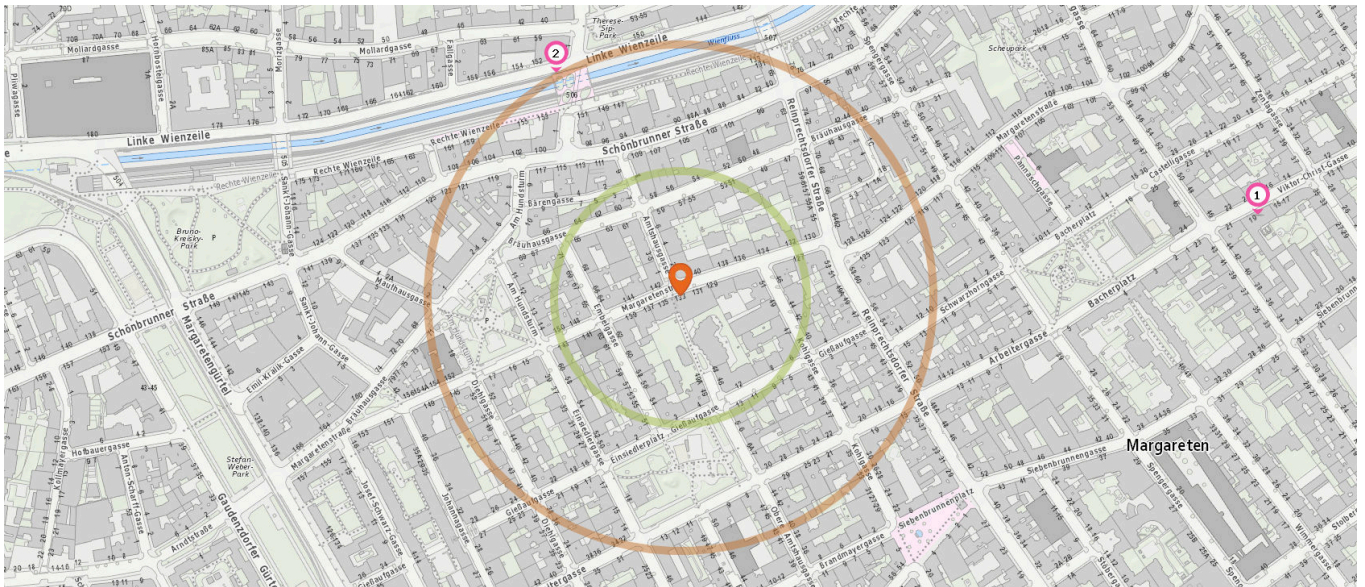

Anzahl im Umkreis: 3

- 21. Capoeira Bar (180 m)
Margaretenstraße 125, 1050 Wien
- 22. Vespici Veri (290 m)
Schönbrunner Straße 110, 1050 Wien
- 23. Tik Tak Lounge (480 m)
Ramperstorffergasse 62, 1050 Wien

Anzahl im Umkreis: 1

- 24. Arena Night Club (280 m)
Spengergasse 47, 1050 Wien

Öffentliche Gebäude

Pro Kategorie werden maximal 25 Einträge angezeigt.

 Entspricht einer Gehzeit von ca. 2 Minuten

 Entspricht einer Gehzeit von ca. 4 Minuten

Gemeindezentrum

Anzahl im Umkreis: 1

1. Klangforum Wien (230 m)
Diehgasse 49, 1050 Wien

Sicherheit

Pro Kategorie werden maximal 25 Einträge angezeigt.

 Entspricht einer Gehzeit von ca. 2 Minuten  Entspricht einer Gehzeit von ca. 4 Minuten