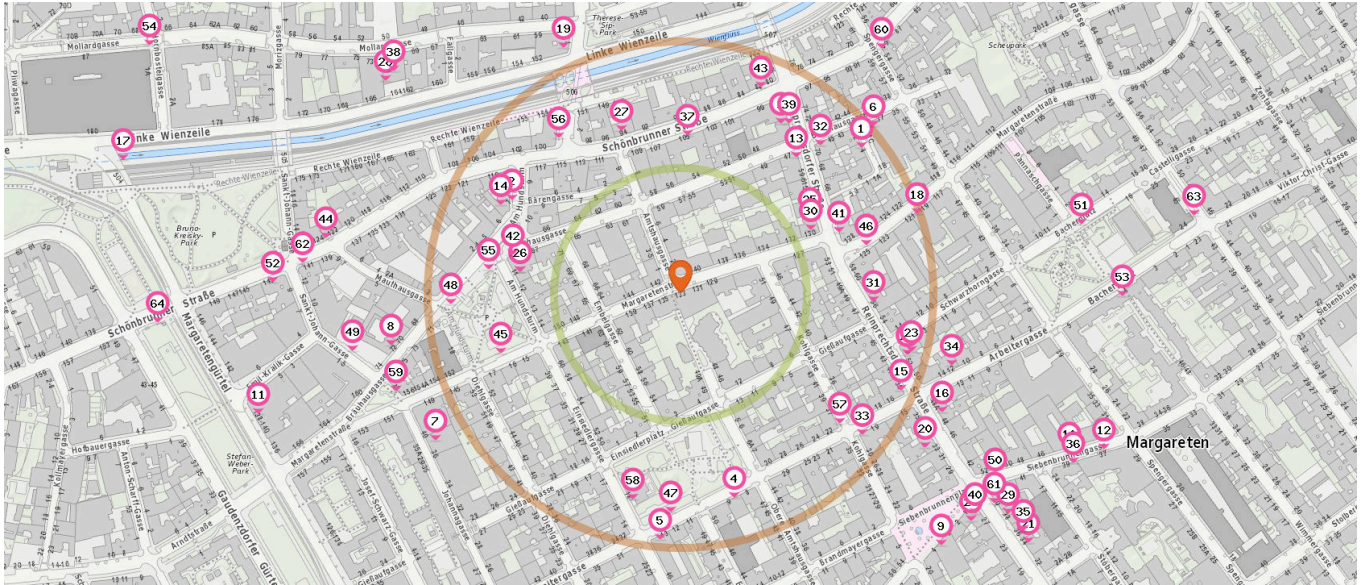

9. Billa (360 m)
Siebenbrunnensplatz 3, 1050 Wien
10. Lidl (420 m)
Siebenbrunnengasse 44, 1050 Wien
11. Billa (430 m)
Margaretenquertel 138-140, 1050 Wien
12. Penny Market (450 m)
Siebenbrunnengasse 37, 1050 Wien

15. Der Mann (240 m)
Arbeitergasse 18-20, 1050 Wien
16. Anker (280 m)
Reinprechtsdorfer Str. 48, 1050 Wien
17. Der Mann (570 m)
Margareten Gürtel U4, 1060 Wien

Bäckerei

Anzahl im Umkreis: 5

13. Ströck (180 m)
Reinprechtsdorfer Straße 59-61, 1050 Wien
14. Bäckerei Hafner (200 m)
Am Hundsturm 7, 1050 Wien

Fleischhauer

Anzahl im Umkreis: 1

18. Radatz Markt (250 m)
Margaretenstraße 119, 1050 Wien

Pro Kategorie werden maximal 25 Einträge angezeigt.

■ Entspricht einer Gehzeit von ca. 2 Minuten ■ Entspricht einer Gehzeit von ca. 4 Minuten

Drogerie

Anzahl im Umkreis: 3

- 19. Neuber's Enkel (270 m)
Brückengasse 1, 1060 Wien
- 20. BIPA (290 m)
Reinprechtsdorfer Str. 33, 1050 Wien
- 21. DM (420 m)
Reinprechtsdorferstr. 34, 1050 Wien

Bank

Anzahl im Umkreis: 3