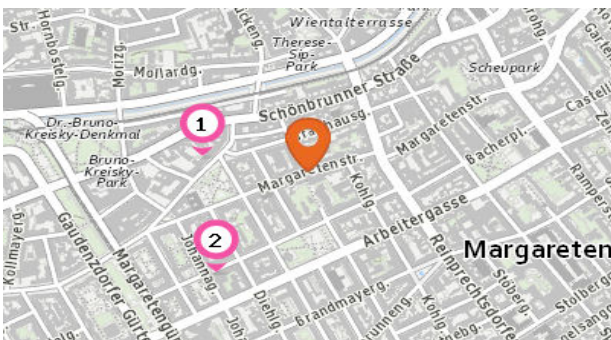

1050 Wien, Margaretenstraße 133

LAGEREPORT

Margaretenstraße 133
1050 Wien

LAGEREPORT-Nr.: 15322
Abfragestichtag: 30.06.2021
Erstellt von: v.walits@ehl.at

INHALTSVERZEICHNIS

1. Infrastruktur und Verkehrsanbindung	3
Individual- und öffentlicher Verkehr	3
Kurzparkzonen und Kurzparkstreifen	3
Parkgaragen	4
Tankstellen & Autowaschanlagen	4
Öffentliche Verkehrsmittel und Haltestellen	5
Alltags- & Nahversorgung	8
Shops	12
Gastronomie & Beherbergung	14
Gesundheit	17
Familien & Kinder	20
Bildungseinrichtungen	21
Freizeit & Tourismus	22
Öffentliche Gebäude	24
Sicherheit	25
<hr/>	
2. Wie laut ist es in Ihrer Umgebung?	26
Lärm Straßen	26
Lärm Eisenbahn	27
Lärm Industrie	27
Lärm Flugzeuge	28
<hr/>	
3. Bevölkerung	29
Haushaltsanzahl	29
Geschlechterverteilung	29
Altersstruktur	30
Lebensphase	30
Lebensphase Allgemein	30
<hr/>	
4. Anhang	31

1050 Wien, Margaretenstraße 133

Parkgaragen

Der nächste Standort:

1. Hundsturm

Am Hundsturm 1
1050 Wien

Tankstellen & Autowaschanlagen

Die nächsten 2 Standorte:

1. Strohmeier

Am Hundsturm 2-4
1050 Wien

2. Johanna-Garage

Johannagasse 28
1050 Wien

Öffentliche Verkehrsmittel und Haltestellen

Pro Kategorie werden maximal 25 Einträge angezeigt.

Entspricht einer Gehzeit von ca. 2 Minuten

Pro Kategorie werden maximal 25 Einträge angezeigt.

 Entspricht einer Gehzeit von ca. 2 Minuten  Entspricht einer Gehzeit von ca. 4 Minuten

Bushaltestelle

Anzahl im Umkreis: 21

- 26. Kohlgasse (12A) (110 m)
Margaretenstraße 127, 1050 Wien
- 27. Am Hundsturm (12A) (160 m)
B1 111, 1050 Wien
- 27. Am Hundsturm (N60) (160 m)
B1 111, 1050 Wien
- 28. Am Hundsturm (12A) (200 m)
Margaretenstraße 145, 1050 Wien
- 29. Reinprechtsdorfer Brücke (12A, 14A) (210 m)
Reinprechtsdorfer Straße 63, 1050 Wien
- 30. Einsiedlerplatz (59A) (220 m)
Einsiedlerplatz 12, 1050 Wien
- 31. Reinprechtsd Str/Arbeitergasse (12A, 14A) (230 m)
Reinprechtsdorfer Straße 52, 1050 Wien