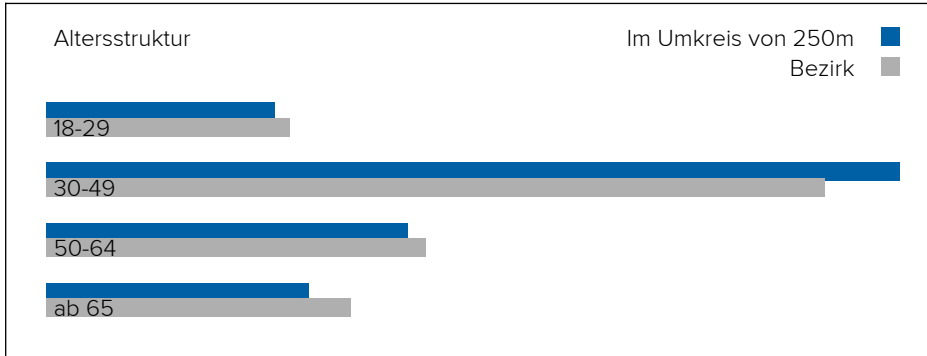

Lärm Flugzeuge

In diesem Gebiet wurde kein Lärm dieser Kategorie gemessen.

3. BEVÖLKERUNG

Haushalte: 37.091

Geschlechterverteilung

Altersstruktur

Lebensphase Allgemein

Junge	12%
Familien mit Kindern	12%
Midager (31 - 50 Jahre)	41%
Bestager (51 - 65 Jahre)	19%
Senioren (ab 66 Jahre)	15%