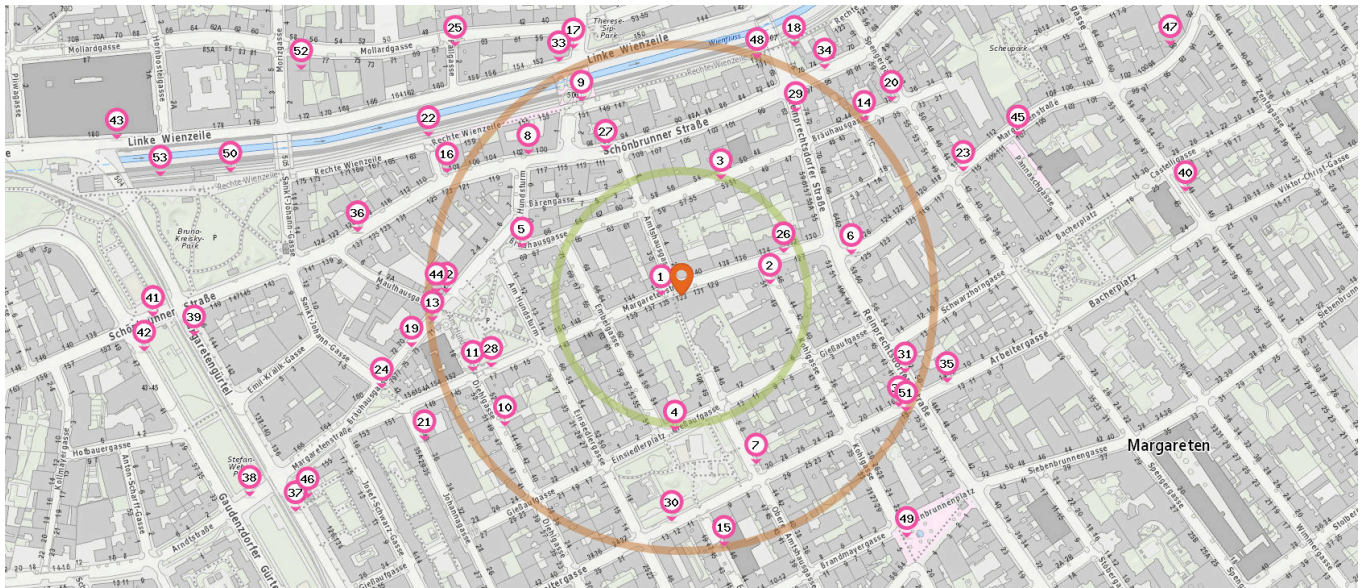

1. INFRASTRUKTUR UND VERKEHRSANBINDUNG

Kurzparkzonen und Kurzparkstreifen

Legende

Kurzparkzonen

Mo.-Fr. (werkt.) v. 9-22 Uhr 2 h

Mo.-Fr. (werkt.) v. 9-19 Uhr 3 h

Kurzparkstreifen

Mo.-Fr. (w.) v. 9-19h, Sa. (w.) v. 9-12h 1,5 h

1050 Wien, Margaretenstraße 133

Parkgaragen

Der nächste Standort:

1. Hundsturm

Am Hundsturm 1
1050 Wien

Tankstellen & Autowaschanlagen

Die nächsten 2 Standorte:

1. Strohmeier

Am Hundsturm 2-4
1050 Wien

2. Johanna-Garage

Johannagasse 28
1050 Wien

Öffentliche Verkehrsmittel und Haltestellen

Pro Kategorie werden maximal 25 Einträge angezeigt.

Entspricht einer Gehzeit von ca. 2 Minuten

Pro Kategorie werden maximal 25 Einträge angezeigt.

 Entspricht einer Gehzeit von ca. 2 Minuten  Entspricht einer Gehzeit von ca. 4 Minuten

Bushaltestelle

Anzahl im Umkreis: 21

- 26. Kohlgasse (12A) (110 m)
Margaretenstraße 127, 1050 Wien
- 27. Am Hundsturm (12A) (160 m)
B1 111, 1050 Wien
- 27. Am Hundsturm (N60) (160 m)
B1 111, 1050 Wien
- 28. Am Hundsturm (12A) (200 m)
Margaretenstraße 145, 1050 Wien
- 29. Reinprechtsdorfer Brücke (12A, 14A) (210 m)
Reinprechtsdorfer Straße 63, 1050 Wien
- 30. Einsiedlerplatz (59A) (220 m)
Einsiedlerplatz 12, 1050 Wien
- 31. Reinprechtsd Str/Arbeitergasse (12A, 14A) (230 m)
Reinprechtsdorfer Straße 52, 1050 Wien