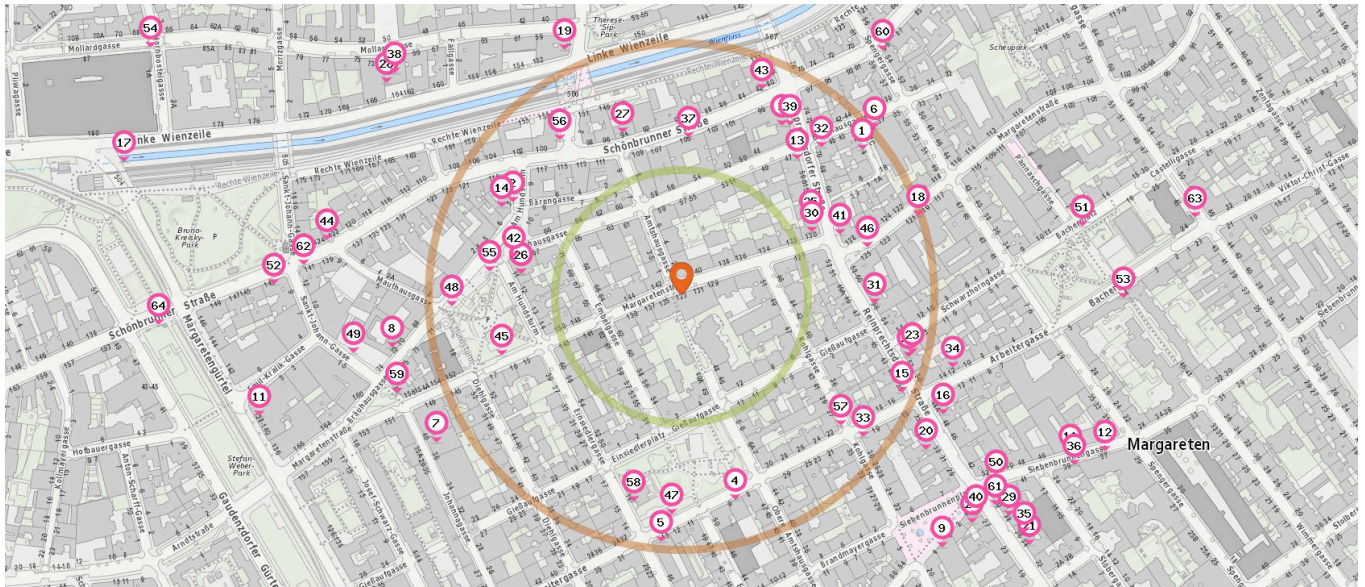

Drogerie

Anzahl im Umkreis: 3

- 19. Neuber's Enkel (270 m)
Brückengasse 1, 1060 Wien
- 20. BIPA (290 m)
Reinprechtsdorfer Str. 33, 1050 Wien
- 21. DM (420 m)
Reinprechtsdorferstr. 34, 1050 Wien

Bank

Anzahl im Umkreis: 3

- 22. Erste Bank (230 m)
Reinprechtsdorfer Straße 52, 1050 Wien
- 23. Margareten (Erste Bank) (240 m)
Reinprechtsdorferstraße 52, 1050 Wien
- 24. Bank Austria (360 m)
Reinprechtsdorfer Straße 27, 1050 Wien

Post

Anzahl im Umkreis: 5

- 25. Fair deal (Hermes Paketshop) (150 m)
Reinprechtsdorferstr. 55 / 6, 1050 Wien
- 26. Post (160 m)
Am Hundsturm 11, 1053 Wien
- 27. Ing.-Weihs Hoergerae (Hermes Paketshop) (170 m)
Schoenbrunner Str. 94, 1050 Wien
- 28. Hartmann Textilpfleg (Hermes Paketshop) (360 m)
Linke Wienzeile 164, 1060 Wien
- 29. PTC (Hermes Paketshop) (390 m)
Reinprechtsdorferstr. 38, 1050 Wien

Pro Kategorie werden maximal 25 Einträge angezeigt.

 Entspricht einer Gehzeit von ca. 2 Minuten  Entspricht einer Gehzeit von ca. 4 Minuten

Friseur

Anzahl im Umkreis: 7

- 30. Yigit (140 m)
Margaretenstraße 130, 1050 Wien
- 31. Friseur (190 m)
Reinprechtsdorfer Straße 56, 1050 Wien
- 32. Well-Kamm (200 m)
Reinprechtsdorfer Straße 70, 1050 Wien
- 33. Friseur Leila (230 m)
Kohlgassee 24, 1050 Wien
- 34. Caprice (280 m)
Arbeitergasse 12, 1050 Wien
- 35. Friseur Conny (410 m)
Reinprechtsdorfer Straße 36, 1050 Wien
- 36. Tamer (420 m)
Siebenbrunnengasse 39, 1050 Wien