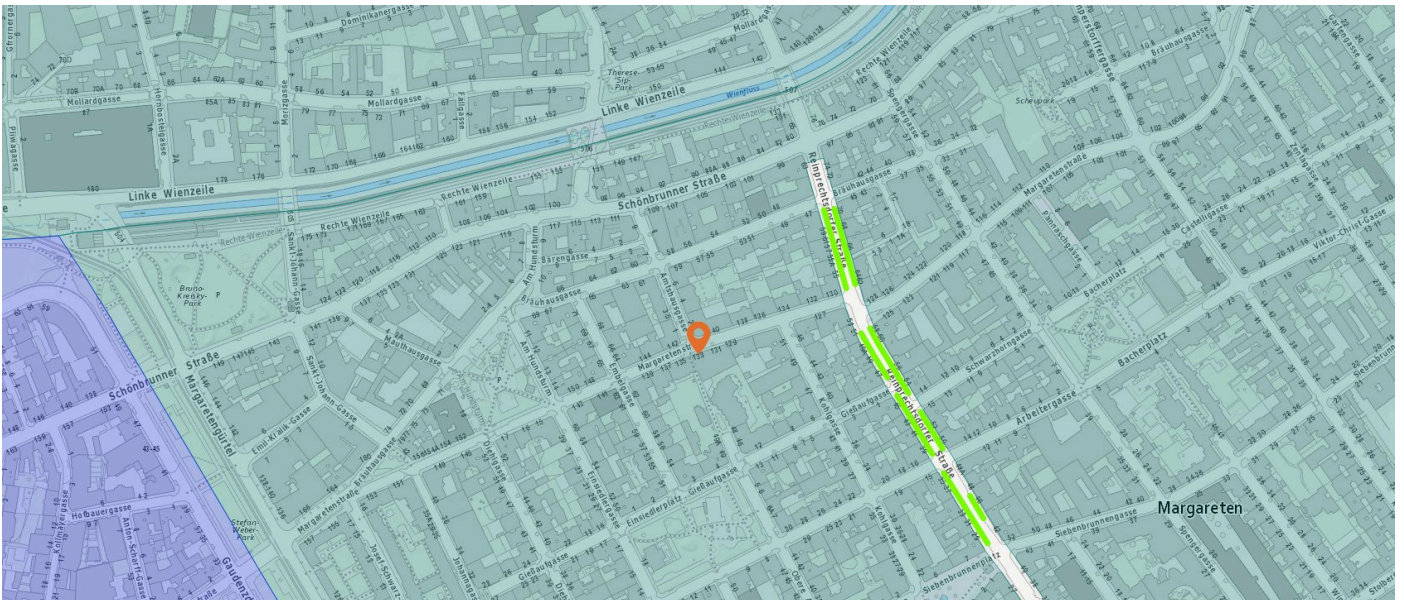

1050 Wien, Margaretenstraße 133

LAGEREPORT

Margaretenstraße 133
1050 Wien

LAGEREPORT-Nr.: 15322
Abfragestichtag: 30.06.2021
Erstellt von: v.walits@ehl.at

INHALTSVERZEICHNIS

1. Infrastruktur und Verkehrsanbindung	3
Individual- und öffentlicher Verkehr	3
Kurzparkzonen und Kurzparkstreifen	3
Parkgaragen	4
Tankstellen & Autowaschanlagen	4
Öffentliche Verkehrsmittel und Haltestellen	5
Alltags- & Nahversorgung	8
Shops	12
Gastronomie & Beherbergung	14
Gesundheit	17
Familien & Kinder	20
Bildungseinrichtungen	21
Freizeit & Tourismus	22
Öffentliche Gebäude	24
Sicherheit	25
<hr/>	
2. Wie laut ist es in Ihrer Umgebung?	26
Lärm Straßen	26
Lärm Eisenbahn	27
Lärm Industrie	27
Lärm Flugzeuge	28
<hr/>	
3. Bevölkerung	29
Haushaltsanzahl	29
Geschlechterverteilung	29
Altersstruktur	30
Lebensphase	30
Lebensphase Allgemein	30
<hr/>	
4. Anhang	31

1. INFRASTRUKTUR UND VERKEHRSANBINDUNG

Kurzparkzonen und Kurzparkstreifen

Legende

Kurzparkzonen

Mo.-Fr. (werkt.) v. 9-22 Uhr 2 h

Mo.-Fr. (werkt.) v. 9-19 Uhr 3 h

Kurzparkstreifen

Mo.-Fr. (w.) v. 9-19h, Sa. (w.) v. 9-12h 1,5 h