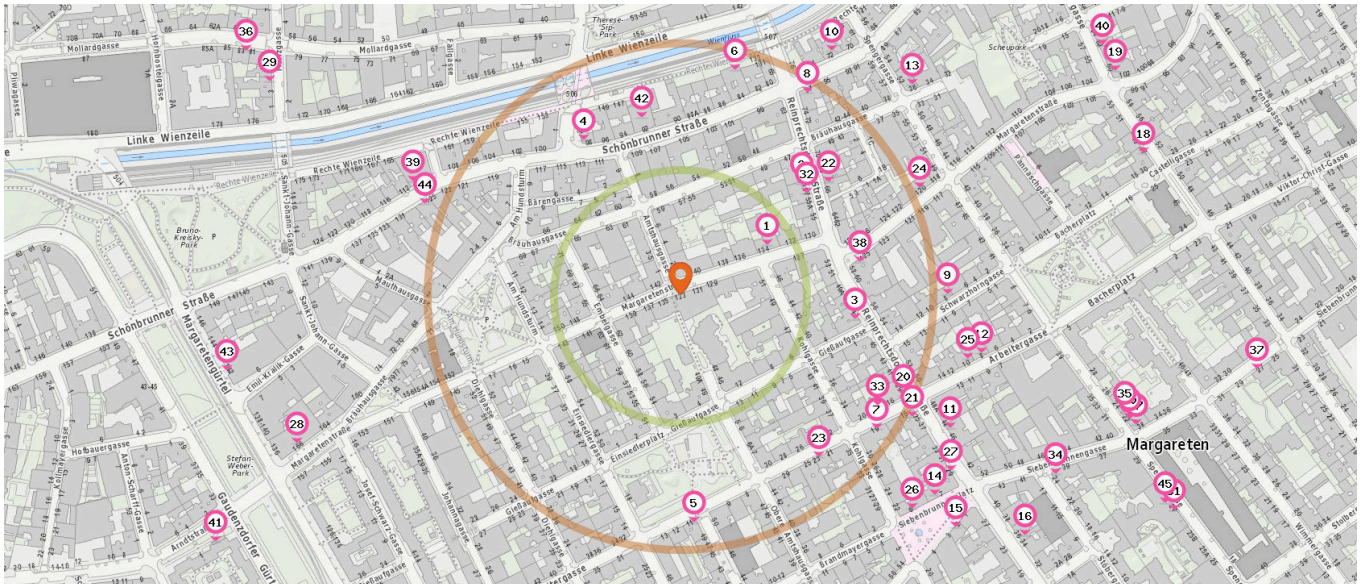

Pro Kategorie werden maximal 25 Einträge angezeigt.

Entspricht einer Gehzeit von ca. 2 Minuten Entspricht einer Gehzeit von ca. 4 Minuten

- 24. Uko (260 m)
Margaretenstraße 120, 1050 Wien
- 25. Cafe Legend (290 m)
Arbeitergasse 10, 1050 Wien
- 26. Le Sette Fontane (310 m)
Siebenbrunnensplatz 6, 1050 Wien
- 27. Cafe Siebenbrunnen (320 m)
Reinprechtsdorfer Straße 29, 1050 Wien
- 28. neunerhaus Café (410 m)
Margaretenstraße 166, 1050 Wien
- 29. Cafe Caro (460 m)
Morizgasse 3, 1060 Wien
- 30. Cafe Vindobona (460 m)
Siebenbrunnengasse 38, 1050 Wien
- 31. ByTheWay (530 m)
Spengergasse 27, 1050 Wien

Fast-Food Restaurant

Anzahl im Umkreis: 6

- 32. Pashan Kebab (160 m)
Reinprechtsdorfer Straße 57, 1050 Wien
- 33. Pizza Sphere (220 m)
Arbeitergasse 18, 1050 Wien
- 34. Fenomen KebaPizza (410 m)
Stöbergasse 24, 1050 Wien
- 35. Eat Me Too (450 m)
Spengergasse 22, 1050 Wien
- 36. John Pizza Service (490 m)
Mollardgasse 83, 1060 Wien
- 37. Pizza Service Totti (570 m)
Siebenbrunnengasse 27, 1050 Wien

Bar

Anzahl im Umkreis: 3

- 38. Capoeira Bar (180 m)
Margaretenstraße 125, 1050 Wien
- 39. Vespici Veri (290 m)
Schönbrunner Straße 110, 1050 Wien
- 40. Tik Tak Lounge (480 m)
Ramperstorffergasse 62, 1050 Wien

Pro Kategorie werden maximal 25 Einträge angezeigt.

 Entspricht einer Gehzeit von ca. 2 Minuten  Entspricht einer Gehzeit von ca. 4 Minuten

Pub

Anzahl im Umkreis: 1

- 41. Arndtstüberl (520 m)
Arndtstraße 1, 1120 Wien