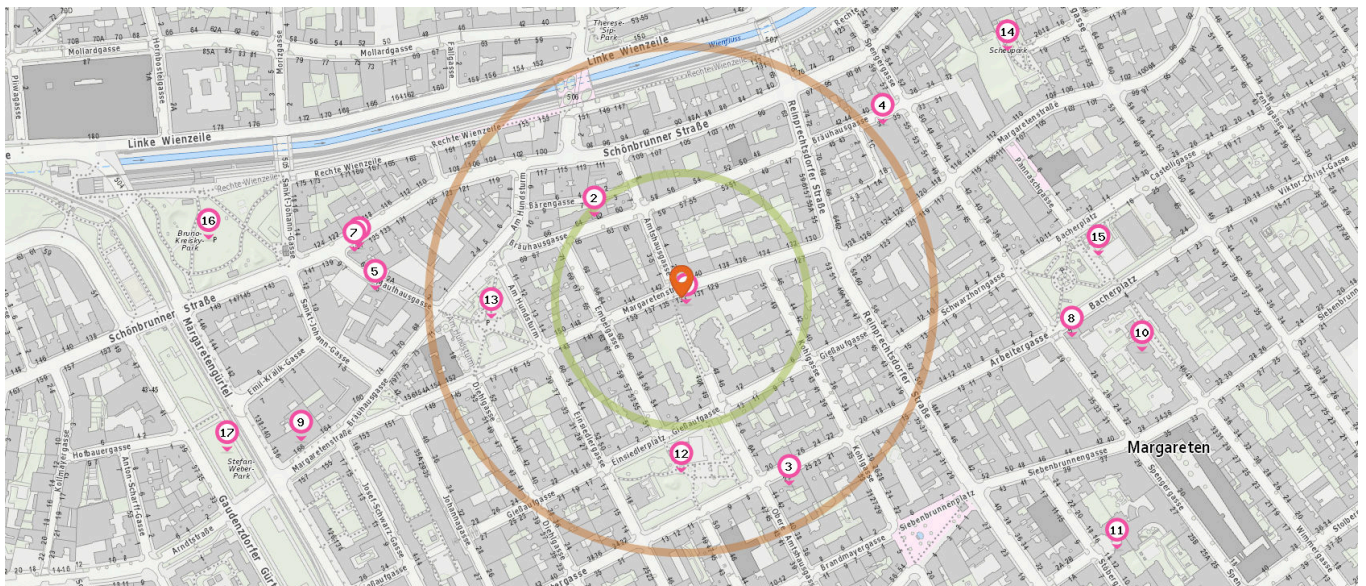

Zahnarzt

Anzahl im Umkreis: 8

- 21. Dr. Kuntzl Georg (140 m)
Reinprechtsdorfer Straße 53, 1050 Wien
- 21. DDr. Rodlauer-Kuntzl Sibylle (140 m)
Reinprechtsdorfer Straße 53/4, 1050 Wien
- 22. Dr. Drog Claudio (210 m)
Am Hundsturm 5/3/4, 1050 Wien
- 23. MR Dr. Fuhrmann Gert (260 m)
Arbeitergasse 14/12, 1050 Wien
- 24. Dr. Tafaj Ekrem (320 m)
Schönbrunner Straße 89/2, 1050 Wien
- 25. Dr. Braun Meike (410 m)
Margaretenstraße 166/1.Stock, 1050 Wien
- 26. Dr. Salem Elisabeth (610 m)
Zentagasse 40 - 42/1/Top 6, 1050 Wien

- 26. Dr. Salem Nicole (610 m)
Zentagasse 40-42/1/6, 1050 Wien

Optiker

Anzahl im Umkreis: 3

- 27. teleskop-austria.at (170 m)
Schönbrunner Straße 96, 1120 Wien
- 28. Pearl (260 m)
Reinprechtsdorfer Strasse 35-37, 1050 Wien
- 29. Pan-Optik (380 m)
Sankt-Johann-Gasse 14, 1050 Wien

Pro Kategorie werden maximal 25 Einträge angezeigt.

 Entspricht einer Gehzeit von ca. 2 Minuten

 Entspricht einer Gehzeit von ca. 4 Minuten

Tierarzt

Anzahl im Umkreis: 3

- 30. Dipl.Tzt.Dr. Ernst PAV (100 m)
Margaretenstr. 134, 1050 Wien
- 31. Dipl.Tzt. Judith KATZENSTEINER (330 m)
Arbeitergasse 4, 1050 Wien
- 31. Dipl.Tzt. Birgit AHLBORN (330 m)
Arbeitergasse 4, 1050 Wien

Familien & Kinder

Pro Kategorie werden maximal 25 Einträge angezeigt.

 Entspricht einer Gehzeit von ca. 2 Minuten

 Entspricht einer Gehzeit von ca. 4 Minuten

Kindergarten

Anzahl im Umkreis: 11

1. Kindergarten (10 m)
5., Margaretenstraße 131-135, 1050 Wien
2. Kindergruppe - Gute Freunde 2 (120 m)
5., Bräuhausgasse 62, 1050 Wien
3. Regenbogen Margareten 2 (210 m)
5., Arbeitergasse 29, 1050 Wien
4. Sportkindergarten Monpti (260 m)
Bräuhausgasse 37, 1050 Wien
5. Wichtelmännchen (300 m)
5., Mauthausgasse 5, 1050 Wien
6. Rio 1 (320 m)
5., Schönbrunner Straße 137, 1050 Wien
7. Rio 2 (330 m)
5., Schönbrunner Straße/Mauthausgasse
137, 1050 Wien