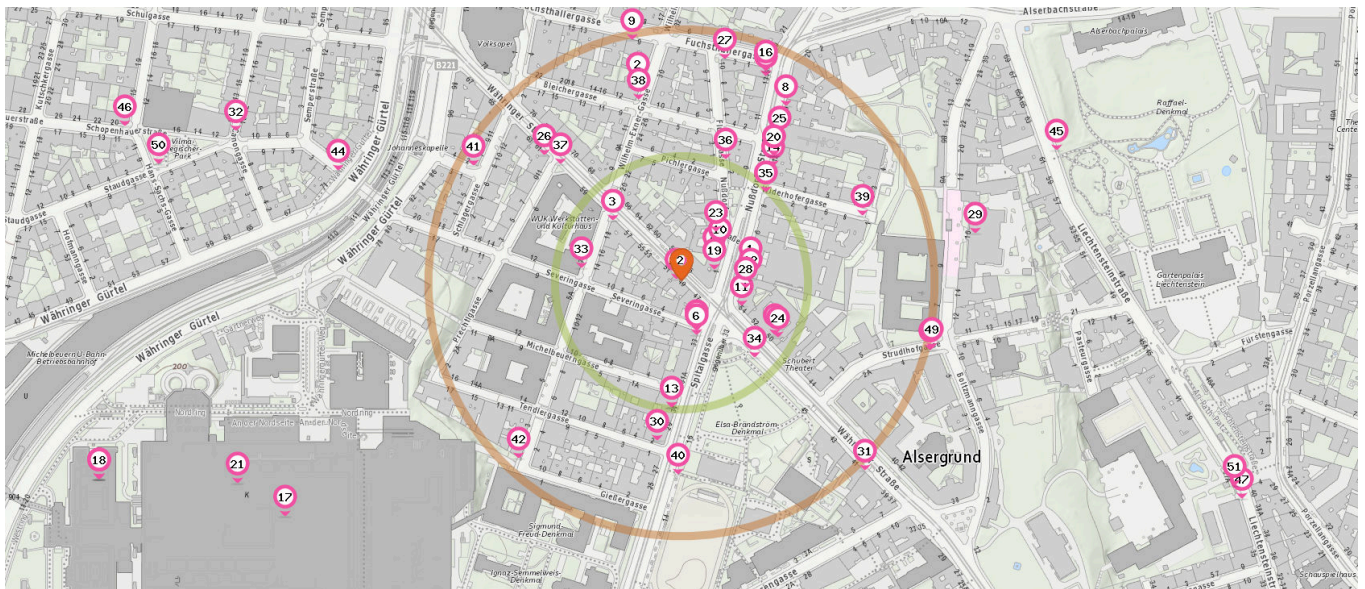

Pro Kategorie werden maximal 25 Einträge angezeigt.

■ Entspricht einer Gehzeit von ca. 2 Minuten ■ Entspricht einer Gehzeit von ca. 4 Minuten

Taxi

- 45. Citybike (570 m)
Lichtensteinstraße 44, 1090 Wien

Anzahl im Umkreis: 1

- 42. Taxi (70 m)
Fluchtgasse, 1090 Wien

Fahrradverleih

Anzahl im Umkreis: 3

- 43. Citybike (340 m)
Währinger Gürtel 79, 1180 Wien
- 44. Citybike (360 m)
Boltzmannngasse 2, 1090 Wien

Alltags- & Nahversorgung

Pro Kategorie werden maximal 25 Einträge angezeigt.

■ Entspricht einer Gehzeit von ca. 2 Minuten ■ Entspricht einer Gehzeit von ca. 4 Minuten

Supermarkt

Anzahl im Umkreis: 3

1. Hofer (70 m)
Nußdorfer Straße 4 - 4a, 1090 Wien
2. Billa (200 m)
Wilhelm Exner Gasse 13, 1090 Wien
3. Natur & Reform (90 m)
Währinger Straße 57, 1090 Wien

Drogerie

Anzahl im Umkreis: 2

10. DM (50 m)
Nussdorfer Strasse 3, 1090 Wien
11. Douglas (60 m)
Währinger Straße 54, 1090 Wien

Bank

Anzahl im Umkreis: 7

12. Bank Austria (70 m)
Nußdorfer Straße 2, 1090 Wien