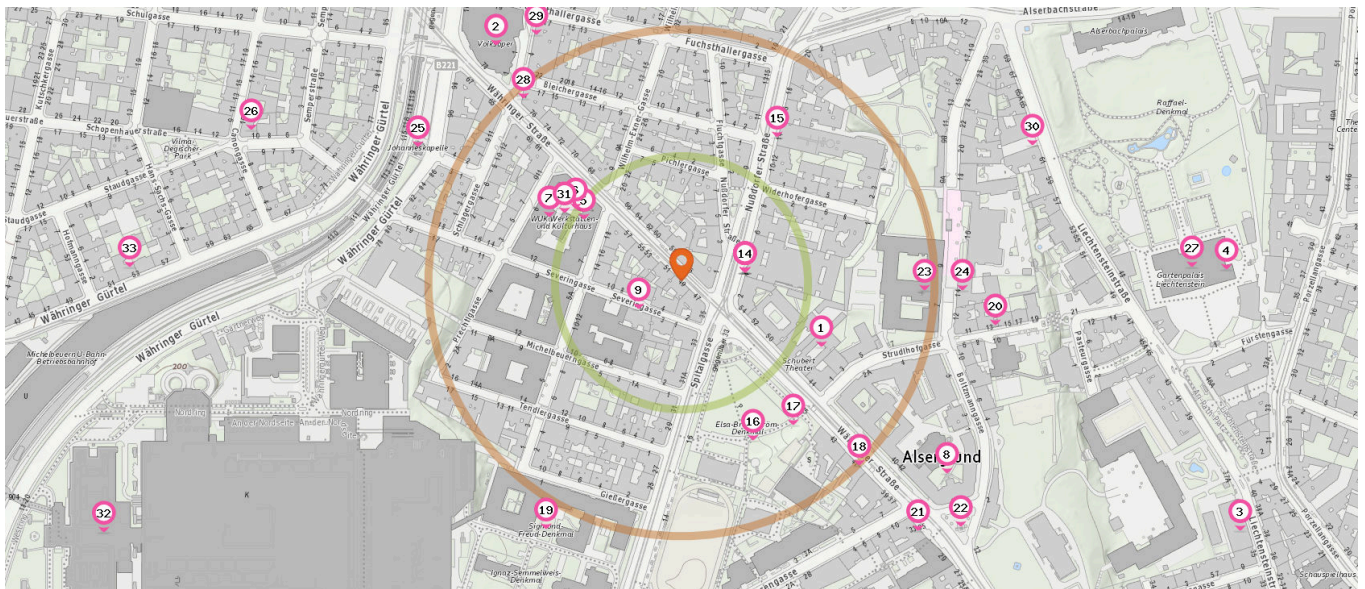

■ Entspricht einer Gehzeit von ca. 2 Minuten ■ Entspricht einer Gehzeit von ca. 4 Minuten

Universität

Anzahl im Umkreis: 4

1. Medizinische Universität Wien (140 m)
2. Universität Wien (230 m)
3. Universität Wien (240 m)
4. Universität Wien (330 m)

Schule

Anzahl im Umkreis: 8

5. PNMS Währinger Straße 59 (110 m)
9., Währinger Straße 59, 1090 Wien
6. PVS Währinger Straße 59 (160 m)
9., Währinger Straße 59, 1090 Wien
7. Höhere Bundeslehranstalt für Mode und für wirtschaftliche Berufe Wien 9 (170 m)
9., Michelbeuerngasse 12, 1090 Wien
8. VS Währinger Straße 43 (230 m)
9., Währinger Straße 43, 1090 Wien
9. Lycée Liechtensteinstraße 37a Français de Vienne (470 m)
9., Liechtensteinstraße 37a, 1090 Wien
10. PVS Liechtensteinstraße 37a (560 m)
9., Liechtensteinstraße 37a, 1090 Wien

11. SHE Pezlgasse 29 (620 m)
9., Währinger Gürtel 18-20 (Universitäts-Kinderklinik), 1090 Wien
12. SHE Pezlgasse 29 (630 m)
9., Währinger Gürtel 18-20 (Kinder- und Jugendpsychiatrie), 1090 Wien

Freizeit & Tourismus

Pro Kategorie werden maximal 25 Einträge angezeigt.

■ Entspricht einer Gehzeit von ca. 2 Minuten ■ Entspricht einer Gehzeit von ca. 4 Minuten

Theater

Anzahl im Umkreis: 3

1. Schuberttheater (150 m)
Strudlhofgasse 3, 1090 Wien
2. Volksoper (300 m)
Lustkandlgasse 1, 1090 Wien
3. Studio Molière (600 m)
Lichtensteinstraße 37, 1090 Wien