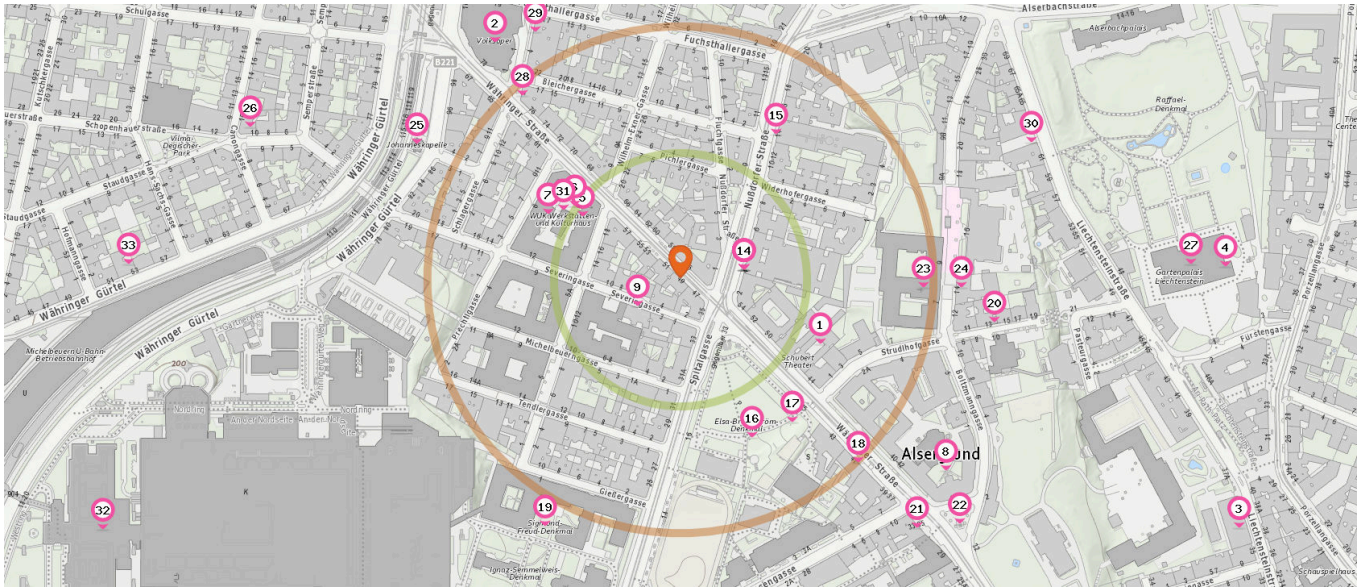

Pro Kategorie werden maximal 25 Einträge angezeigt.

■ Entspricht einer Gehzeit von ca. 2 Minuten ■ Entspricht einer Gehzeit von ca. 4 Minuten

Theater

Anzahl im Umkreis: 3

1. Schuberttheater (150 m)
Strudlhofgasse 3, 1090 Wien
2. Volksoper (300 m)
Lustkandlgasse 1, 1090 Wien
3. Studio Molière (600 m)
Lichtensteinstraße 37, 1090 Wien

Museum

Anzahl im Umkreis: 4

4. Gartenpalais Liechtenstein (540 m)
Fürstengasse 1, 1090 Wien
5. Kunsthalle Exnergasse (110 m)
Wilhelm-Exner-Gasse 7, 1090 Wien
6. WUK (130 m)
Währinger Straße 59, 1090 Wien
7. Fotogalerie Wien im WUK (140 m)
Prechtlgasse 6, 1090 Wien

Denkmal

Anzahl im Umkreis: 1

8. Carl Freiherr Auer von Welsbach (320 m)
Währinger Straße 38, 1090 Wien

Gedenkstätte

Anzahl im Umkreis: 14

9. Karl Schönherr (50 m)
10. Regina Gehorsam (60 m)
Nußdorfer Straße 4, 1090 Wien
11. Friedrich Gehorsam (60 m)
Nußdorfer Straße 4, 1090 Wien

Pro Kategorie werden maximal 25 Einträge angezeigt.

Entspricht einer Gehzeit von ca. 2 Minuten

Entspricht einer Gehzeit von ca. 4 Minuten

- 12. Marie Fischer (60 m)
Nußdorfer Straße 4, 1090 Wien
- 13. 53 jüdische Frauen und Männer (60 m)
Nußdorfer Straße 4, 1090 Wien
- 14. Leopoldine Fischer (60 m)
Nußdorfer Straße 4, 1090 Wien
- 15. Bethaus des Oberrabbiners Israel Friedmann (170 m)
Nußdorfer Straße 14, 1090 Wien
- 16. Elsa Brändström (170 m)
Währinger Straße 43, 1090 Wien
- 17. Guido Holzknecht (180 m)
Währinger Straße 45, 1090 Wien
- 18. Anton Bruckner (250 m)
Währinger Straße 41, 1090 Wien
- 19. Sigmund Freud (280 m)
Spitalgasse 23, 1090 Wien
- 20. Gedenkstätte (310 m)
- 21. Kurt Gödel (340 m)
Währinger Straße 33-35, 1180 Wien
- 22. Auer von Welsbach (370 m)
Währinger Straße 38, 1090 Wien