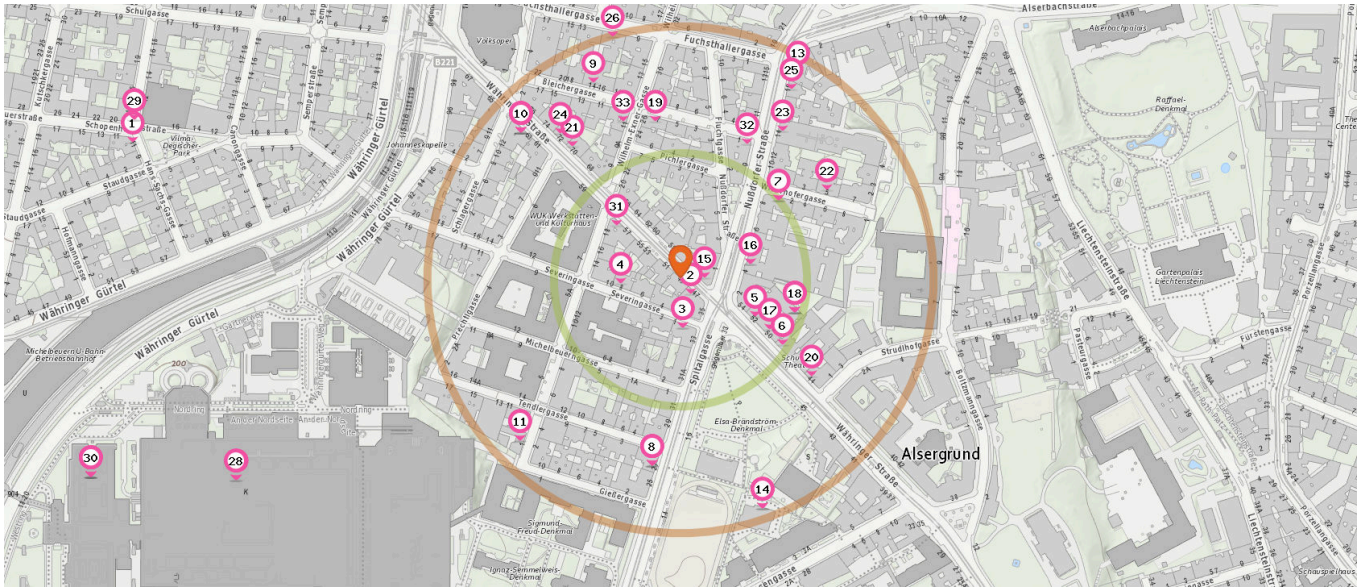

Zahnarzt

Anzahl im Umkreis: 24

- 16. Dr. Latscher-Lauendorf Annette (70 m)
Nußdorfer Straße 4/5, 1090 Wien
- 16. Dr. Krupka Allan (70 m)
Nußdorfer Straße 4/5, 1090 Wien
- 17. Dr. Ittner Beatrix (100 m)
Währinger Straße 50/15, 1090 Wien
- 18. DDr. Saletu Alexander (120 m)
Boltzmannngasse 12, 1090 Wien
- 18. DDr. Saletu Alexander (120 m)
Boltzmannngasse 12/2, 1090 Wien
- 18. DDr. Saletu Franziska (120 m)
Boltzmannngasse 12/2, 1090 Wien
- 18. DDr. Saletu Franziska (120 m)
Boltzmannngasse 12, 1090 Wien
- 19. Dr. Jöstl Andrea (160 m)
Bleichergasse 7/5, 1090 Wien

- 20. Dr. Zuran Dietmar (160 m)
Währinger Straße 44, 1090 Wien
- 21. dr. med. dent. Atassi Diana, MSc (170 m)
Währinger Straße 70/6, 1090 Wien
- 22. Dr. Postl-Winkler Ingrid (170 m)
Widerhofergasse 5/7, 1090 Wien
- 23. Dr. Velikogne Werner (180 m)
Nußdorfer Straße 14, 1090 Wien
- 24. DDr. Jiru Elisabeth (180 m)
Währinger Straße 72/4, 1090 Wien
- 25. Dr. Gossler Andreas Claudius (220 m)
Nußdorfer Straße 18, 1090 Wien
- 26. Dr. Schmidbauer-Schuster Gabriele (250 m)
Fuchsthallergasse 2/11, 1090 Wien
- 27. Zahnarzt Schneider Steffen (480 m)
Währinger Gürtel 18-20, 1090 Wien
- 28. DDr. Sacher Christoph Lukas (480 m)
Währinger Gürtel 18-20, 1090 Wien
- 29. DDr. Beer Andreas (560 m)
Hans-Sachs-Gasse 10 - 12, 1180 Wien

Apotheke

Anzahl im Umkreis: 1

- 15. St. Anna-Apotheke (20 m)
Währinger Straße 56, 1090 Wien

Pro Kategorie werden maximal 25 Einträge angezeigt.

■ Entspricht einer Gehzeit von ca. 2 Minuten ■ Entspricht einer Gehzeit von ca. 4 Minuten