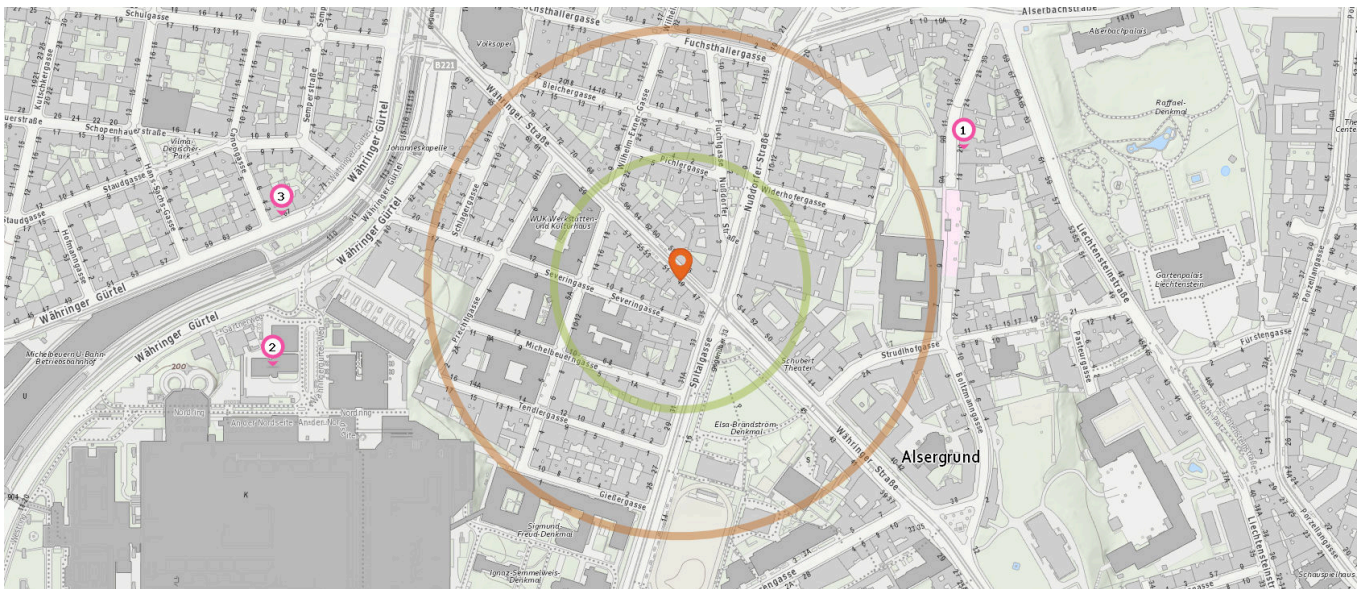

Pro Kategorie werden maximal 25 Einträge angezeigt.

■ Entspricht einer Gehzeit von ca. 2 Minuten ■ Entspricht einer Gehzeit von ca. 4 Minuten

30. Unplugged (370 m)
Lichtensteinstraße 61, 1090 Wien

Nachtclub

Touristeninformation

Anzahl im Umkreis: 1

33. Night Dream (540 m)
Währinger Gürtel 53, 1180 Wien

Anzahl im Umkreis: 2

- 31. WUK Infobüro (130 m)
Prechtlgasse 6, 1090 Wien
- 32. Touristeninformation (620 m)
Währinger Gürtel 18-20, 1090 Wien

Sicherheit

Pro Kategorie werden maximal 25 Einträge angezeigt.

 Entspricht einer Gehzeit von ca. 2 Minuten

 Entspricht einer Gehzeit von ca. 4 Minuten

Polizeidienststelle

Anzahl im Umkreis: 1

1. Polizeiinspektion Wien-Boltzmannngasse (310 m)
Boltzmannngasse 20, 1090 Wien

Radar

Anzahl im Umkreis: 1

3. Radar (400 m)
Währinger Gürtel 67, 1180 Wien

Feuerwache

Anzahl im Umkreis: 1

2. Feuerwache Allgemeines Krankenhaus Wien (410 m)
Währinger Gürtel 78, 1180 Wien

2. WIE LAUT IST ES IN IHRER UMGEBUNG?