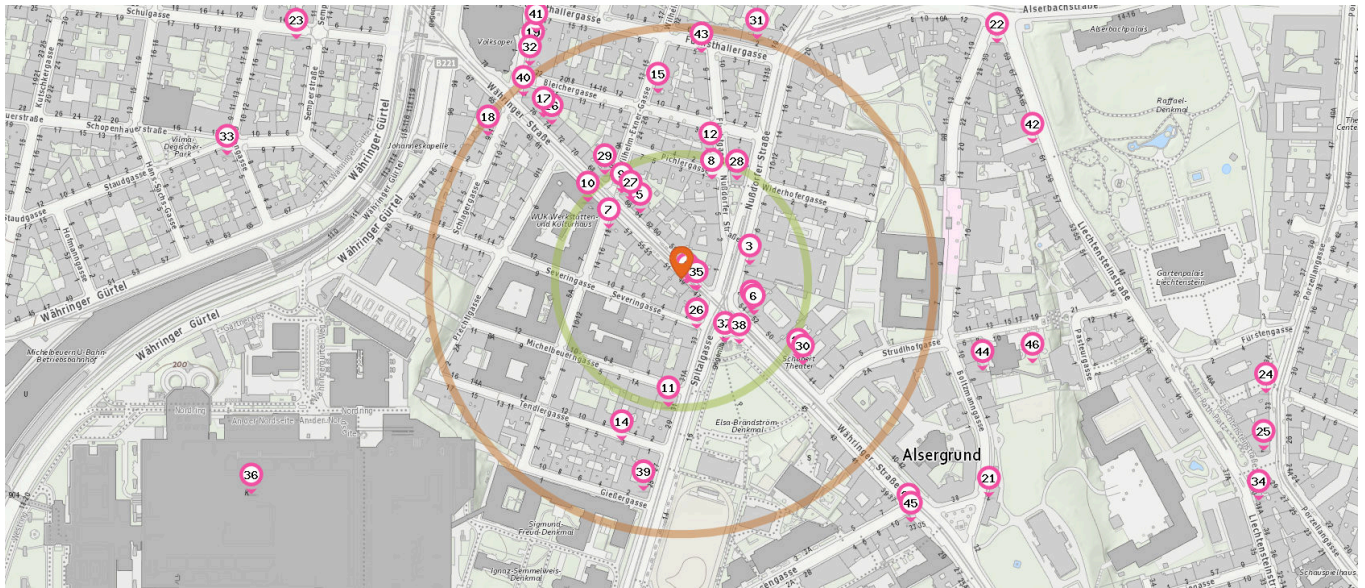

Gastronomie & Beherbergung

Pro Kategorie werden maximal 25 Einträge angezeigt.

Entspricht einer Gehzeit von ca. 2 Minuten

Entspricht einer Gehzeit von ca. 4 Minuten

Restaurant

Anzahl im Umkreis: 25

1. Griechische Taverne Gyros (10 m) Währinger Straße 47, 1090 Wien 2. Swing Kitchen (20 m) Währinger Straße 47, 1090 Wien 3. Buffet Colosseum (70 m) Nußdorfer Straße 4, 1090 Wien 4. Okinawa Sushi (80 m) Währinger Straße 50-52, 1090 Wien 5. Hatam Restaurant (80 m) Währinger Straße 64, 1090 Wien 6. Meksan Kebab und Grillhaus (80 m) Währinger Straße 50-52, 1090 Wien 7. VEGIRANT (90 m) Wilhelm-Exner-Gasse 18, 1090 Wien	8. Paco Restaurant (100 m) Nußdorfer Straße 7, 1090 Wien 9. Ristorante Francesco (100 m) Währinger Straße 66, 1090 Wien 10. Statt-Beisl (120 m) Währinger Straße 59, 1090 Wien 11. Shouko (130 m) Spitalgasse 31, 1090 Wien 12. tulsı Indian Cuisine (130 m) Fluchtgasse 1, 1090 Wien 13. Kim (140 m) Währinger Straße 46, 1090 Wien 14. Pizzeria Giuliano (170 m) Tendlergasse 3, 1090 Wien 15. Gasthaus Lechner (180 m) Bleichergasse 10, 1090 Wien 16. Glasweise Weinrestaurant (200 m) Währinger Straße 74, 1090 Wien 17. Pizzeria Luna Rossa (210 m) Währinger Straße 74, 1090 Wien	18. Sohyi Sushi (240 m) Schlagergasse 9, 1090 Wien 19. modern korean (270 m) Lustkandlgasse 4, 1090 Wien 20. forky's (320 m) Währinger Straße 33-35, 1180 Wien 21. Flein (370 m) Boltzmanngasse 2, 1090 Wien 22. Beaver Brewing Company (390 m) Boltzmanngasse 30, 1090 Wien 23. Café Lalibela (450 m) Schulgasse 7, 1180 Wien 24. Goldener Drache (590 m) Porzellangasse 33, 1090 Wien 25. Das1090 (600 m) Bauernfeldplatz 2, 1090 Wien