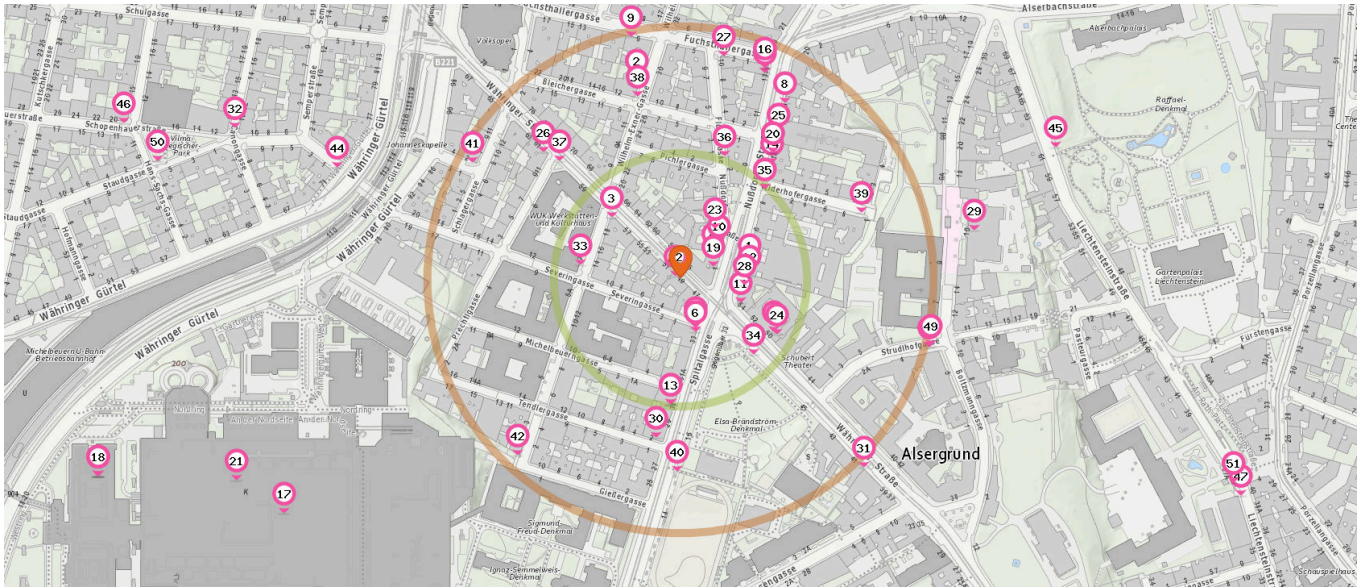

Briefkasten

Anzahl im Umkreis: 3

- 30. Briefkasten (160 m)
Tendlgasse 2, 1090 Wien
- 31. Briefkasten (260 m)
Währinger Straße 39, 1090 Wien
- 32. Briefkasten (460 m)
Canongasse 12, 1180 Wien

Bankomat

Anzahl im Umkreis: 6

- 28. UNICREDIT BANK AUSTRIA AG (60 m)
NUSSDORFER STRASSE 2, 1090 Wien
- 13. Oesterreichische Apothekerbank (120 m)
SPITALGASSE 31, 1090 Wien

Pro Kategorie werden maximal 25 Einträge angezeigt.

Entspricht einer Gehzeit von ca. 2 Minuten

Entspricht einer Gehzeit von ca. 4 Minuten

Recycling

Telefon

Anzahl im Umkreis: 15

- 33. Recycling (100 m)
Wilhelm-Exner-Gasse 7, 1090 Wien
- 34. Recycling (100 m)
Währinger Straße 47, 1090 Wien
- 35. Recycling (120 m)
Nußdorfer Straße 8, 1090 Wien
- 36. Recycling (130 m)
Fluchtgasse 2, 1090 Wien
- 37. Recycling (170 m)
Prechtlgasse 6, 1090 Wien
- 38. Recycling (180 m)
Wilhelm-Exner-Gasse 13, 1090 Wien
- 39. Recycling (190 m)
Widerhoferplatz 2, 1090 Wien
- 40. Recycling (190 m)
Spitalgasse 27, 1090 Wien