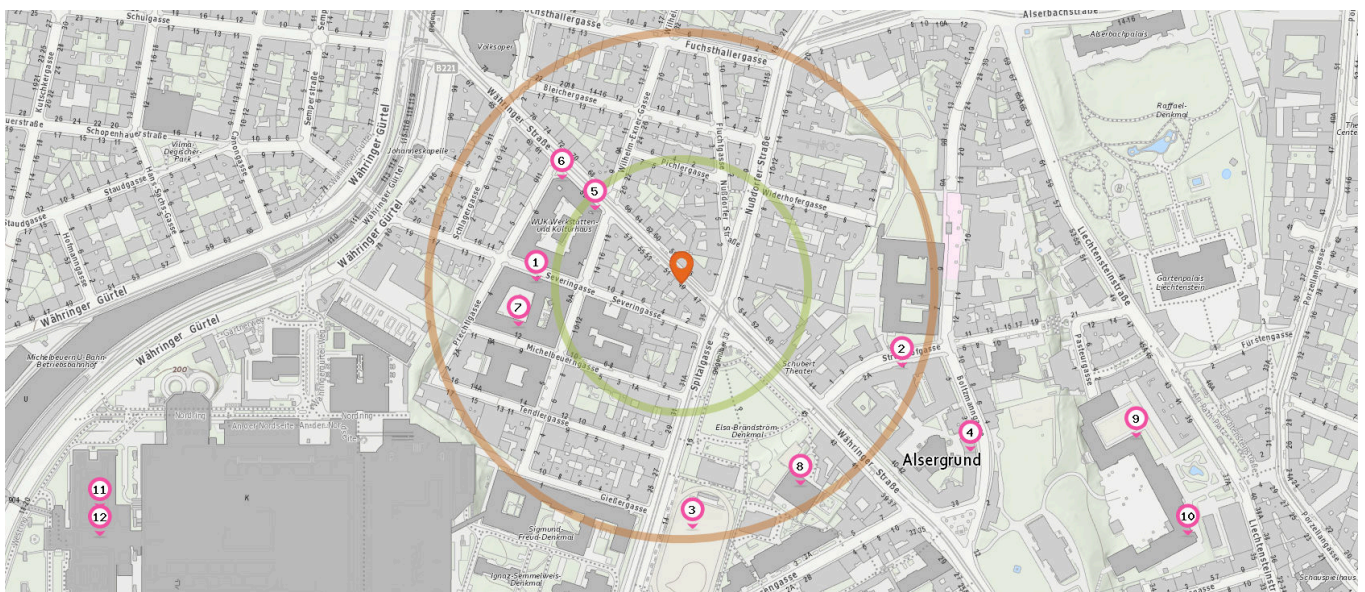

Familien & Kinder

Pro Kategorie werden maximal 25 Einträge angezeigt.

■ Entspricht einer Gehzeit von ca. 2 Minuten

■ Entspricht einer Gehzeit von ca. 4 Minuten

Kindergarten

Anzahl im Umkreis: 10

1. Montessori Kinderhaus (100 m)
9., Nußdorfer Straße 6, 1090 Wien
2. Aladdin und die Zauberlaterne (160 m)
9., Währinger Straße 59, 1090 Wien
2. Gemeinsam Spielen (160 m)
9., Währinger Straße 59, 1090 Wien
2. WUK 1 Hortgruppe (160 m)
9., Währinger Straße 59, 1090 Wien
2. Kinderinsel (160 m)
9., Währinger Straße 59, 1090 Wien
3. Funkelstern 7 (280 m)
9., Währinger Straße 67, 1090 Wien
4. Kreisel (300 m)
9., Sensengasse 5, 1090 Wien
5. Kinderwelt von A bis Z (370 m)
9., Liechtensteinstraße 61, 1090 Wien

Spielplatz

Anzahl im Umkreis: 3

8. Arne-Karlsso-Park (180 m)
Sonderadresse 22. Bezirk 216, 1090 Wien
9. Liechtensteinpark (420 m)
Liechtensteinstraße 48, 1090 Wien
10. Vilma-Degischer-Park (510 m)
Schopenhauerstraße 16, 1180 Wien

■ Entspricht einer Gehzeit von ca. 2 Minuten ■ Entspricht einer Gehzeit von ca. 4 Minuten

Universität

Anzahl im Umkreis: 4

1. Medizinische Universität Wien (140 m)
2. Universität Wien (230 m)
3. Universität Wien (240 m)
4. Universität Wien (330 m)