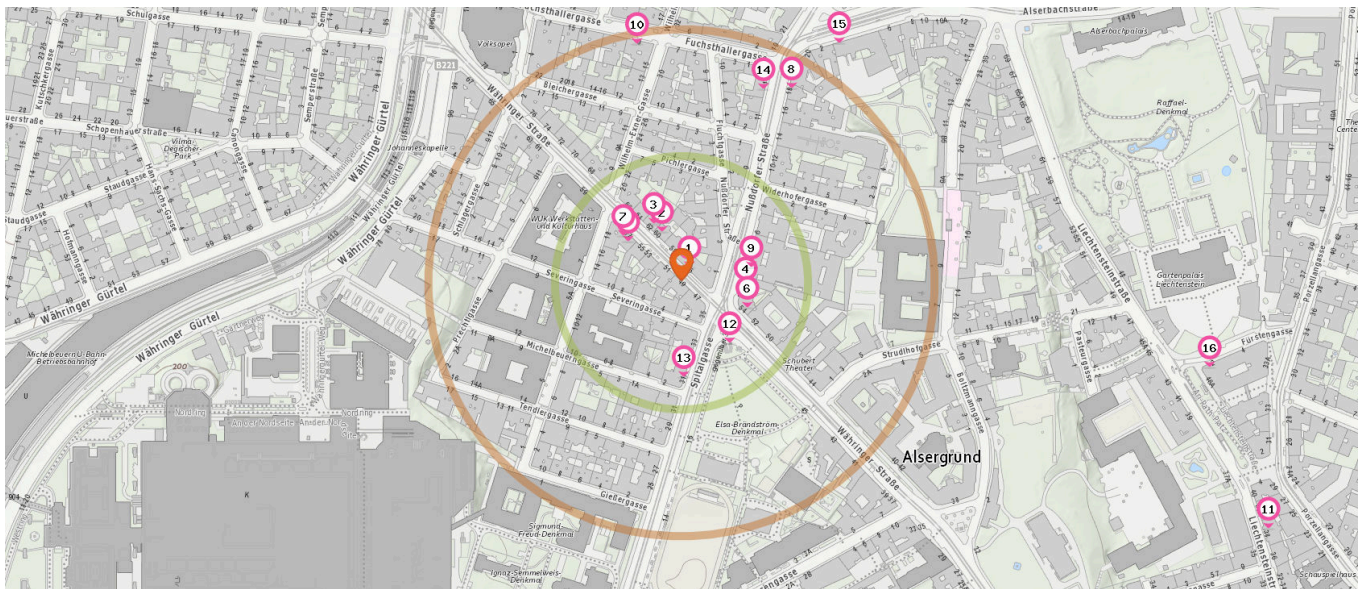

Shops

Pro Kategorie werden maximal 25 Einträge angezeigt.

Entspricht einer Gehzeit von ca. 2 Minuten

Entspricht einer Gehzeit von ca. 4 Minuten

Schuhgeschäft

Anzahl im Umkreis: 1

1. Ortho Schuh (20 m)
  Währinger Straße 56, 1090 Wien

Bekleidungsgeschäft

Anzahl im Umkreis: 7

2. Modart (50 m)
  Währinger Straße 60, 1180 Wien
3. Bekleidungsgeschäft (60 m)
  Währinger Straße 62, 1180 Wien

4. Palmers (60 m)
  Nußdorfer Straße 2, 1090 Wien
5. Flair (70 m)
  Währinger Straße 57, 1180 Wien
6. Jelesitz (70 m)
  Währinger Straße 54, 1090 Wien
7. Mila Style (70 m)
  Währinger Straße 57, 1090 Wien
8. America Latina (220 m)
  Nußdorfer Straße 18, 1090 Wien

Trafik

Anzahl im Umkreis: 3

9. Tabak Trafik (70 m)
  Nußdorfer Straße 4, 1090 Wien
10. Tabak Trafik (240 m)
  Fuchsthallerg. 9, 1090 Wien

11. Tabak Trafik (630 m)
  Liechtensteinstraße 38, 1090 Wien

Florist

Anzahl im Umkreis: 1

12. Florist (80 m)
  Spitalgasse 33, 1090 Wien