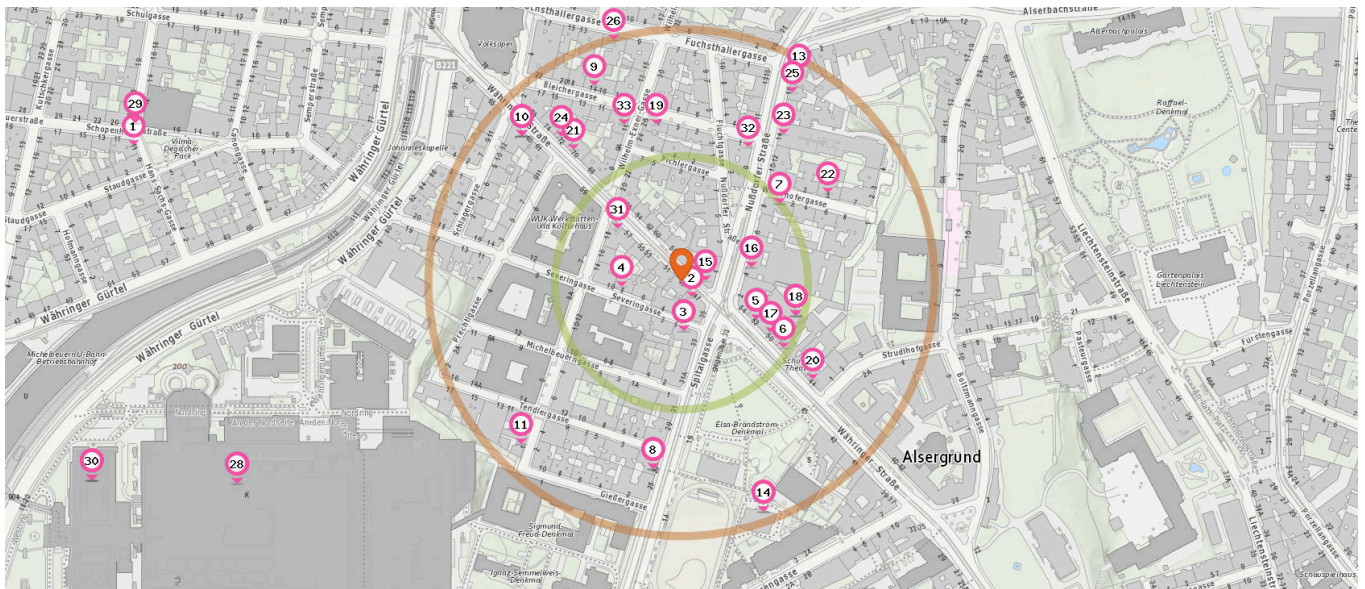

Anzahl im Umkreis: 3

- 37. Lili Cup Asian (80 m)
Spitalgasse 33, 1090 Wien
- 38. Leneks Wiener Würstelstand (90 m)
Währinger Straße geg., 1090 Wien
- 39. Quicky's Burger (210 m)
Gießergasse 4, 1090 Wien

Anzahl im Umkreis: 1

43. Clash (220 m)
Fuchsthallergasse 5, 1090 Wien

Hotel

Anzahl im Umkreis: 3

44. Hotel Boltzmann (310 m)
Boltzmannngasse 8, 1090 Wien
45. Hotel Atlanta (330 m)
Währinger Straße 33-35, 1090 Wien

Gesundheit

Pro Kategorie werden maximal 25 Einträge angezeigt.

■ Entspricht einer Gehzeit von ca. 2 Minuten ■ Entspricht einer Gehzeit von ca. 4 Minuten

Krankenhaus

Anzahl im Umkreis: 1

1. Evangelisches Krankenhaus (560 m)
Hans-Sachs-Gasse 11, 1180 Wien