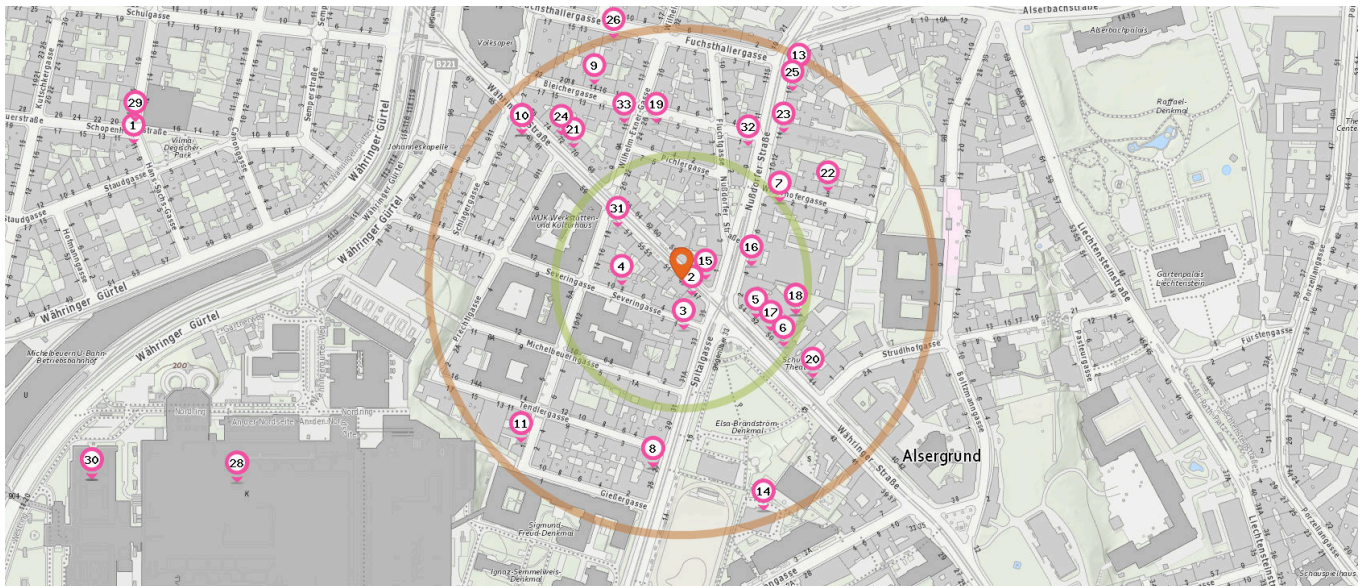

Pro Kategorie werden maximal 25 Einträge angezeigt.

Entspricht einer Gehzeit von ca. 2 Minuten Entspricht einer Gehzeit von ca. 4 Minuten

14. Assoc.Prof.Priv.Do. Dr. Christian Müller (240 m)
  Sensengasse 3, 1090 Wien
14. Dr. Peter Karadi (240 m)
  Sensengasse 3, 1090 Wien
14. Prim.Priv.Do. Dr. Thomas Florian
  Wimpissinger MBA (240 m)
  Sensengasse 3, 1090 Wien

Zahnarzt

Anzahl im Umkreis: 24

16. Dr. Latscher-Lauendorf Annette (70 m)
  Nußdorfer Straße 4/5, 1090 Wien
16. Dr. Krupka Allan (70 m)
  Nußdorfer Straße 4/5, 1090 Wien
17. Dr. Ittner Beatrix (100 m)
  Währinger Straße 50/15, 1090 Wien
18. DDr. Saletu Alexander (120 m)
  Boltzmannngasse 12, 1090 Wien
18. DDr. Saletu Alexander (120 m)
  Boltzmannngasse 12/2, 1090 Wien
18. DDr. Saletu Franziska (120 m)
  Boltzmannngasse 12/2, 1090 Wien
18. DDr. Saletu Franziska (120 m)
  Boltzmannngasse 12, 1090 Wien
19. Dr. Jöstl Andrea (160 m)
  Bleichergasse 7/5, 1090 Wien

20. Dr. Zuran Dietmar (160 m)
  Währinger Straße 44, 1090 Wien
21. dr. med. dent. Atassi Diana, MSc (170 m)
  Währinger Straße 70/6, 1090 Wien
22. Dr. Postl-Winkler Ingrid (170 m)
  Widerhofergasse 5/7, 1090 Wien
23. Dr. Velikogne Werner (180 m)
  Nußdorfer Straße 14, 1090 Wien
24. DDr. Jiru Elisabeth (180 m)
  Währinger Straße 72/4, 1090 Wien
25. Dr. Gossler Andreas Claudius (220 m)
  Nußdorfer Straße 18, 1090 Wien
26. Dr. Schmidbauer-Schuster Gabriele (250 m)
  Fuchsthallergasse 2/11, 1090 Wien
27. Zahnarzt Schneider Steffen (480 m)
  Währinger Gürtel 18-20, 1090 Wien
28. DDr. Sacher Christoph Lukas (480 m)
  Währinger Gürtel 18-20, 1090 Wien
29. DDr. Beer Andreas (560 m)
  Hans-Sachs-Gasse 10 - 12, 1180 Wien

Apotheke

Anzahl im Umkreis: 1

15. St. Anna-Apotheke (20 m)
  Währinger Straße 56, 1090 Wien