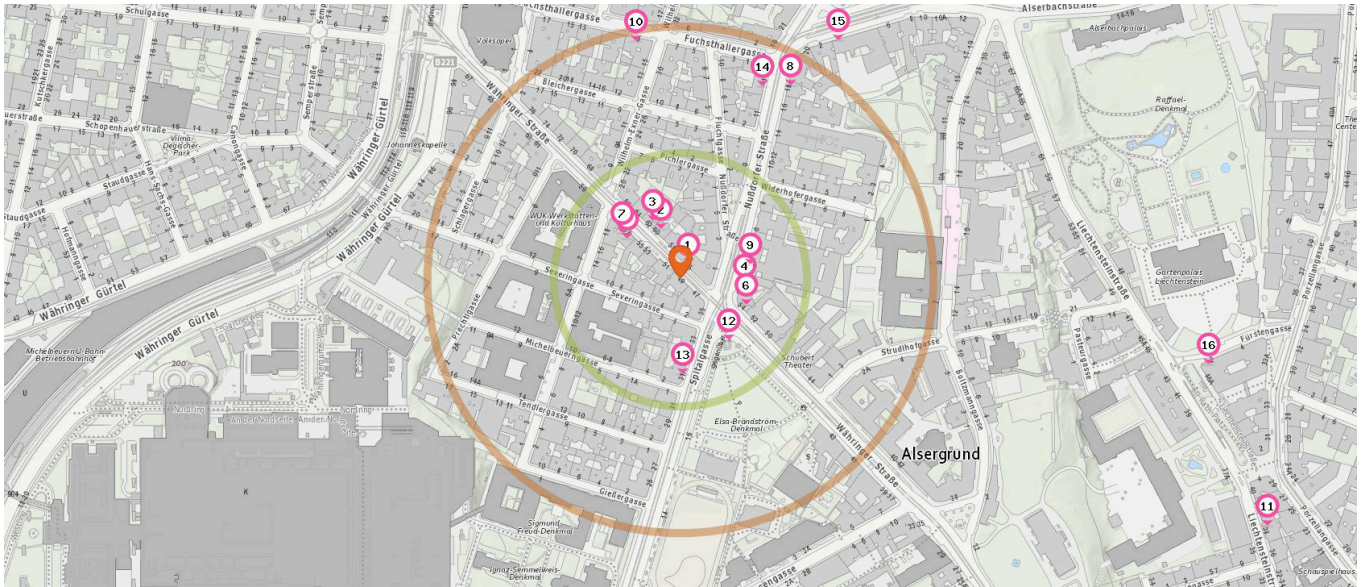

Shops

Pro Kategorie werden maximal 25 Einträge angezeigt.

 Entspricht einer Gehzeit von ca. 2 Minuten

 Entspricht einer Gehzeit von ca. 4 Minuten

Schuhgeschäft

Anzahl im Umkreis: 1

1. Ortho Schuh (20 m)
Währinger Straße 56, 1090 Wien

Bekleidungsgeschäft

Anzahl im Umkreis: 7

2. Modart (50 m)
Währinger Straße 60, 1180 Wien
3. Bekleidungsgeschäft (60 m)
Währinger Straße 62, 1180 Wien

4. Palmers (60 m)
Nußdorfer Straße 2, 1090 Wien
5. Flair (70 m)
Währinger Straße 57, 1180 Wien
6. Jelesitz (70 m)
Währinger Straße 54, 1090 Wien
7. Mila Style (70 m)
Währinger Straße 57, 1090 Wien
8. America Latina (220 m)
Nußdorfer Straße 18, 1090 Wien

Trafik

Anzahl im Umkreis: 3

9. Tabak Trafik (70 m)
Nußdorfer Straße 4, 1090 Wien
10. Tabak Trafik (240 m)
Fuchsthallerg. 9, 1090 Wien

11. Tabak Trafik (630 m)
Liechtensteinstraße 38, 1090 Wien

Florist

Anzahl im Umkreis: 1

12. Florist (80 m)
Spitalgasse 33, 1090 Wien

Pro Kategorie werden maximal 25 Einträge angezeigt.

■ Entspricht einer Gehzeit von ca. 2 Minuten ■ Entspricht einer Gehzeit von ca. 4 Minuten

Anzahl im Umkreis: 1