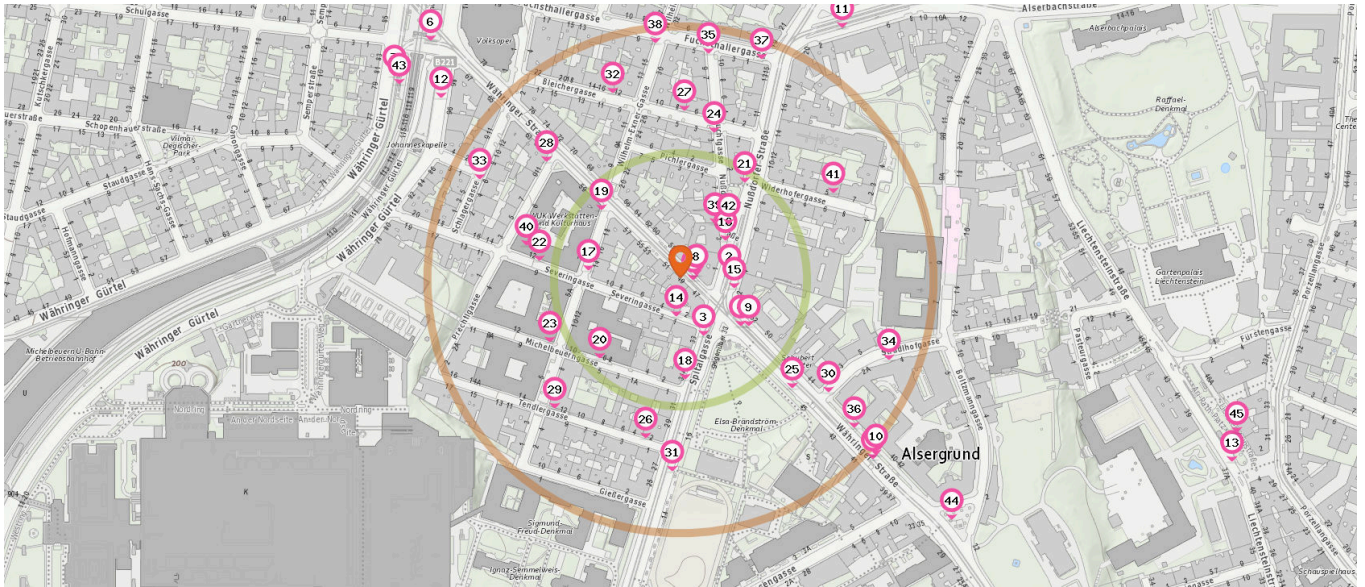

Pro Kategorie werden maximal 25 Einträge angezeigt.

■ Entspricht einer Gehzeit von ca. 2 Minuten ■ Entspricht einer Gehzeit von ca. 4 Minuten

- | | |
|--|---|
| 18. Fahrradständer (100 m)
Spitalgasse 31A, 1090 Wien | 29. Fahrradständer (180 m)
Tendlergasse 12, 1090 Wien |
| 19. Fahrradständer (100 m)
Wilhelm-Exner-Gasse 7, 1090 Wien | 30. Fahrradständer (180 m)
Strudlhofgasse 2, 1090 Wien |
| 20. Fahrradständer (110 m)
Michelbeuergasse 6-8, 1090 Wien | 31. Fahrradständer (190 m)
Spitalgasse 27, 1090 Wien |
| 21. Fahrradständer (110 m)
Nußdorfer Straße 9, 1090 Wien | 32. Fahrradständer (190 m)
Bleichergasse 12, 1090 Wien |
| 22. Fahrradständer (140 m)
Severingasse 12, 1090 Wien | 33. Fahrradständer (220 m)
Schlagergasse 6 |
| 23. Fahrradständer (140 m)
Michelbeuergasse 12, 1090 Wien | 34. Fahrradständer (220 m)
Strudlhofgasse 4, 1090 Wien |
| 24. Fahrradständer (150 m)
Fluchtgasse 1, 1090 Wien | 35. Fahrradständer (220 m)
Fluchtgasse 9, 1090 Wien |
| 25. Fahrradständer (160 m)
Währinger Straße 47, 1090 Wien | 36. Fahrradständer (230 m)
Währinger Straße 42, 1090 Wien |
| 26. Fahrradständer (160 m)
Tendlergasse 2 | 37. Fahrradständer (230 m)
Nußdorfer Straße 15, 1090 Wien |
| 27. Fahrradständer (160 m)
Bleichergasse 8, 1090 Wien | 38. Fahrradständer (230 m)
Wilhelm-Exner-Gasse 15, 1090 Wien |
| 28. Fahrradständer (170 m)
Prechtlgasse 11, 1090 Wien | |

Pro Kategorie werden maximal 25 Einträge angezeigt.

■ Entspricht einer Gehzeit von ca. 2 Minuten ■ Entspricht einer Gehzeit von ca. 4 Minuten

Taxi

- 45. Citybike (570 m)
Lichtensteinstraße 44, 1090 Wien

Anzahl im Umkreis: 1

Pro Kategorie werden maximal 25 Einträge angezeigt.

■ Entspricht einer Gehzeit von ca. 2 Minuten ■ Entspricht einer Gehzeit von ca. 4 Minuten

Supermarkt

Anzahl im Umkreis: 3

1. Hofer (70 m)
Nußdorfer Straße 4 - 4a, 1090 Wien
2. Billa (200 m)
Wilhelm Exner Gasse 13, 1090 Wien
3. Natur & Reform (90 m)
Währinger Straße 57, 1090 Wien