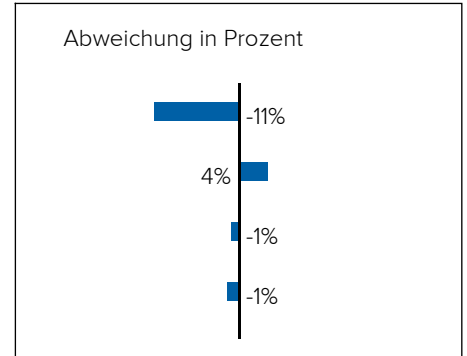

3. BEVÖLKERUNG

Haushalte: 27.165

Geschlechterverteilung

Altersstruktur

Lebensphase Allgemein

Junge	10%
Familien mit Kindern	12%
Midager (31 - 50 Jahre)	40%
Bestager (51 - 65 Jahre)	19%
Senioren (ab 66 Jahre)	19%