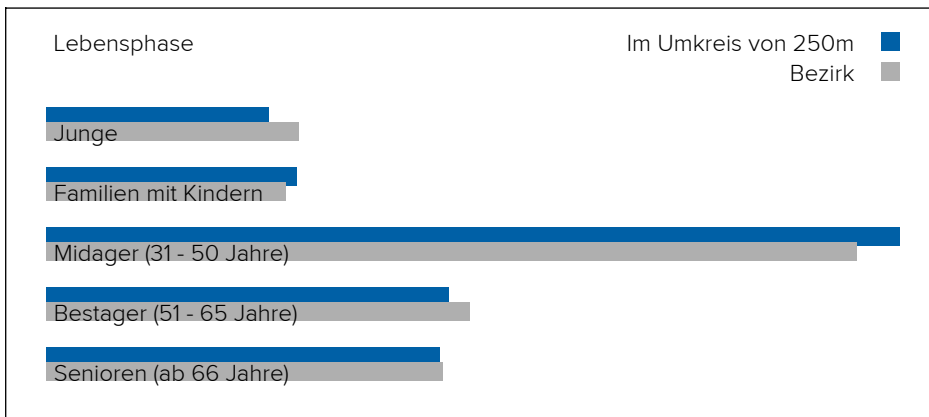

3. BEVÖLKERUNG

Haushalte: 27.165

Geschlechterverteilung

Altersstruktur

Lebensphase Allgemein

Junge	10%
Familien mit Kindern	12%
Midager (31 - 50 Jahre)	40%
Bestager (51 - 65 Jahre)	19%
Senioren (ab 66 Jahre)	19%