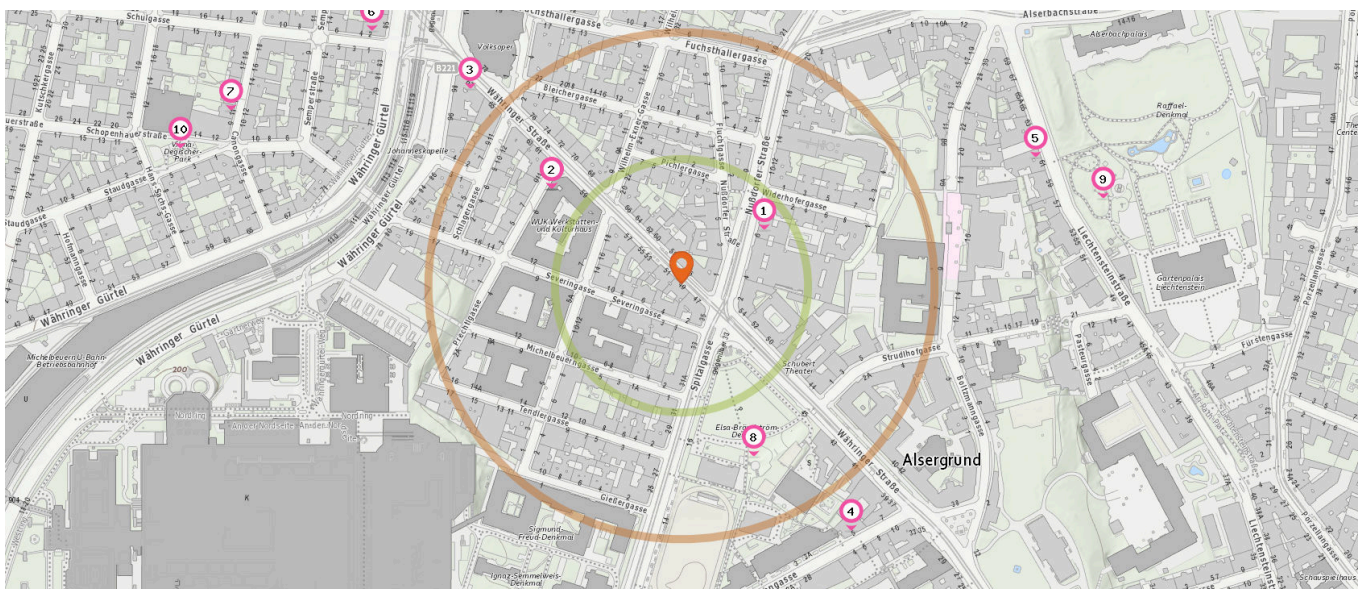

30. Univ.-Prof. DDr. Ewers Rolf (610 m)
Währinger Gürtel 18-20, 1090 Wien

30. Univ.-Prof. OA DDr. Undt Gerhard (610 m)
Währinger Gürtel 18 - 20, 1090 Wien

30. ao. Univ.-Prof. DDr. Wagner Arne (610 m)
Währinger Gürtel 18-20, 1090 Wien

Optiker

Anzahl im Umkreis: 2

31. Optik Bayer (80 m)
Wilhelm-Exner-Gasse 18, 1090 Wien

32. Peck Optik (150 m)
Bleichergasse 1, 1090 Wien

Tierarzt

Anzahl im Umkreis: 1

33. Dipl.Tzt. Karin KUBASA (160 m)
Wilhelm Exnergasse 11, 1090 Wien

Familien & Kinder

Pro Kategorie werden maximal 25 Einträge angezeigt.

■ Entspricht einer Gehzeit von ca. 2 Minuten

■ Entspricht einer Gehzeit von ca. 4 Minuten

Kindergarten

Anzahl im Umkreis: 10

1. Montessori Kinderhaus (100 m)
9., Nußdorfer Straße 6, 1090 Wien
2. Aladdin und die Zauberlaterne (160 m)
9., Währinger Straße 59, 1090 Wien
2. Gemeinsam Spielen (160 m)
9., Währinger Straße 59, 1090 Wien
2. WUK 1 Hortgruppe (160 m)
9., Währinger Straße 59, 1090 Wien
2. Kinderinsel (160 m)
9., Währinger Straße 59, 1090 Wien
3. Funkelstern 7 (280 m)
9., Währinger Straße 67, 1090 Wien
4. Kreisel (300 m)
9., Sensengasse 5, 1090 Wien
5. Kinderwelt von A bis Z (370 m)
9., Liechtensteinstraße 61, 1090 Wien

■ Entspricht einer Gehzeit von ca. 2 Minuten ■ Entspricht einer Gehzeit von ca. 4 Minuten

Universität

Anzahl im Umkreis: 4

1. Medizinische Universität Wien (140 m)
2. Universität Wien (230 m)
3. Universität Wien (240 m)
4. Universität Wien (330 m)