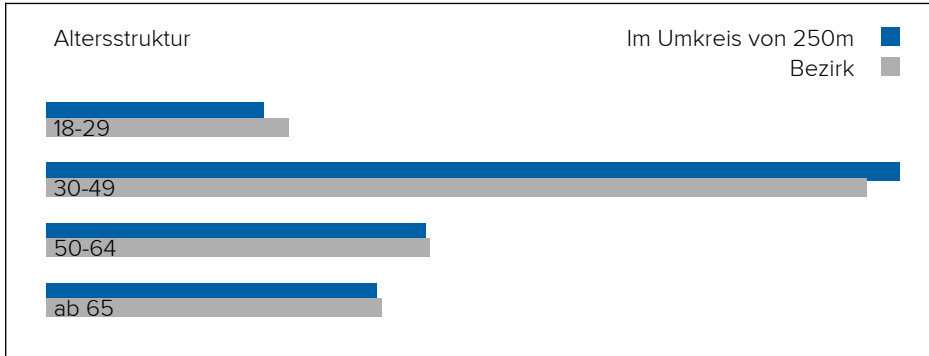

3. BEVÖLKERUNG

Haushalte: 27.165

Geschlechterverteilung

Altersstruktur

Lebensphase Allgemein

Junge	10%
Familien mit Kindern	12%
Midager (31 - 50 Jahre)	40%
Bestager (51 - 65 Jahre)	19%
Senioren (ab 66 Jahre)	19%