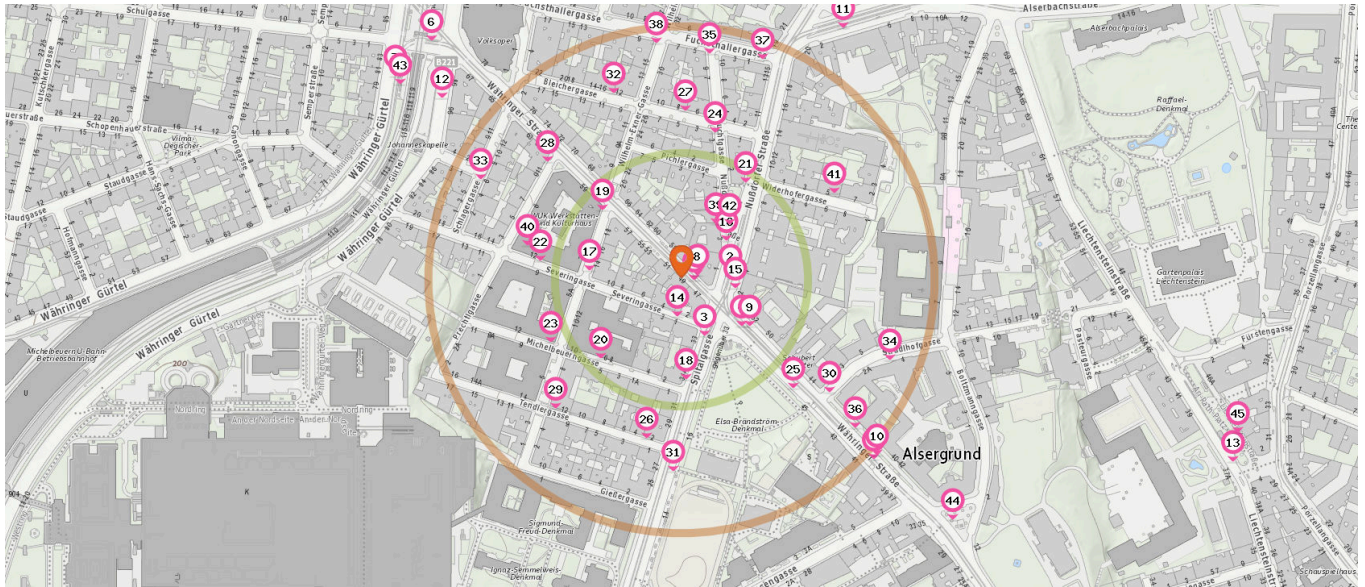

Pro Kategorie werden maximal 25 Einträge angezeigt.

■ Entspricht einer Gehzeit von ca. 2 Minuten   ■ Entspricht einer Gehzeit von ca. 4 Minuten

18. Fahrradständer (100 m) Spitalgasse 31A, 1090 Wien	29. Fahrradständer (180 m) Tendlergasse 12, 1090 Wien
19. Fahrradständer (100 m) Wilhelm-Exner-Gasse 7, 1090 Wien	30. Fahrradständer (180 m) Strudlhofgasse 2, 1090 Wien
20. Fahrradständer (110 m) Michelbeuergasse 6-8, 1090 Wien	31. Fahrradständer (190 m) Spitalgasse 27, 1090 Wien
21. Fahrradständer (110 m) Nußdorfer Straße 9, 1090 Wien	32. Fahrradständer (190 m) Bleichergasse 12, 1090 Wien
22. Fahrradständer (140 m) Severingasse 12, 1090 Wien	33. Fahrradständer (220 m) Schlagergasse 6
23. Fahrradständer (140 m) Michelbeuergasse 12, 1090 Wien	34. Fahrradständer (220 m) Strudlhofgasse 4, 1090 Wien
24. Fahrradständer (150 m) Fluchtgasse 1, 1090 Wien	35. Fahrradständer (220 m) Fluchtgasse 9, 1090 Wien
25. Fahrradständer (160 m) Währinger Straße 47, 1090 Wien	36. Fahrradständer (230 m) Währinger Straße 42, 1090 Wien
26. Fahrradständer (160 m) Tendlergasse 2	37. Fahrradständer (230 m) Nußdorfer Straße 15, 1090 Wien
27. Fahrradständer (160 m) Bleichergasse 8, 1090 Wien	38. Fahrradständer (230 m) Wilhelm-Exner-Gasse 15, 1090 Wien
28. Fahrradständer (170 m) Prechtlgasse 11, 1090 Wien	

Fahradgeschäft

Anzahl im Umkreis: 3

39. Arizona Bike (60 m)
  Fuchsthallergasse 5, 1090 Wien
40. fahrrad.selbsthilfe.werkstatt im WUK (160 m)
  Severingasse 12, 1090 Wien
41. Re.bicycle (170 m)
  Widerhofergasse 5, 1090 Wien