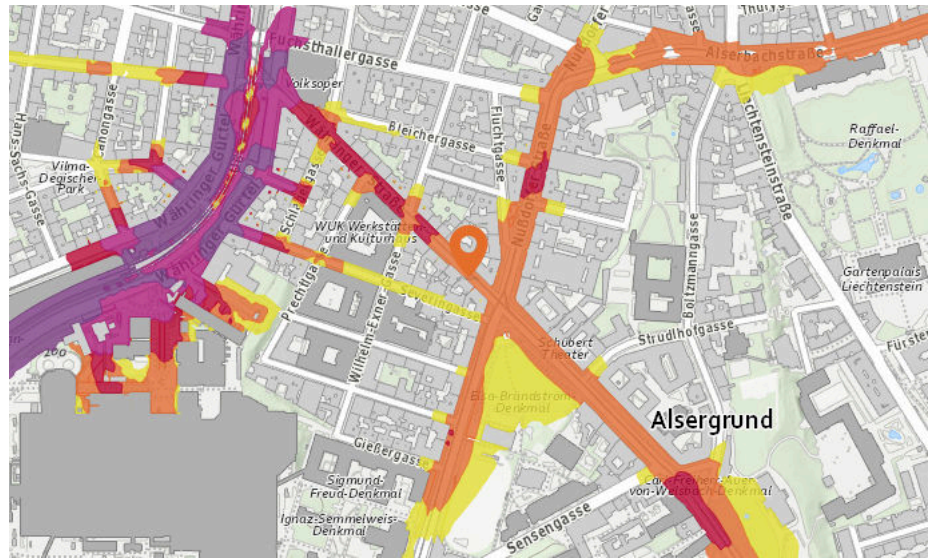

60 bis 65 db:

Entspricht einer lauten Unterhaltung, Rufen

65 bis 70 db:

Entspricht dem Geräuschpegel in einem Großraumbüro

70 bis 75 db:

Entspricht einem Föhn oder Staubsauger in 1m Entfernung

ab 75 db:

Entspricht starkem Straßenverkehr

1090 Wien, Währinger Straße 49

Lärm Eisenbahn

Lärm Industrie

In diesem Gebiet wurde kein Lärm dieser Kategorie gemessen.

2. Wie laut ist es in Ihrer Umgebung?

1090 Wien, Währinger Straße 49

Lärm Flugzeuge

In diesem Gebiet wurde kein Lärm dieser Kategorie gemessen.