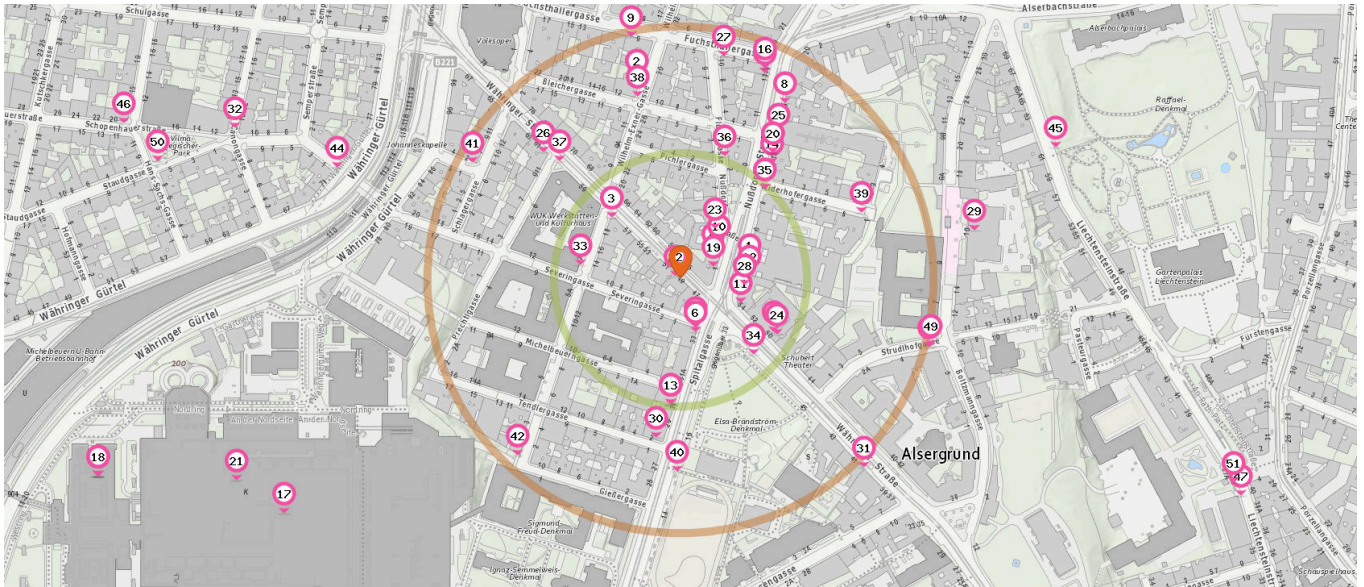

Pro Kategorie werden maximal 25 Einträge angezeigt.

■ Entspricht einer Gehzeit von ca. 2 Minuten ■ Entspricht einer Gehzeit von ca. 4 Minuten

Supermarkt

Anzahl im Umkreis: 3

1. Hofer (70 m)
Nußdorfer Straße 4 - 4a, 1090 Wien
2. Billa (200 m)
Wilhelm Exner Gasse 13, 1090 Wien
3. Natur & Reform (90 m)
Währinger Straße 57, 1090 Wien

Drogerie

Anzahl im Umkreis: 2

10. DM (50 m)
Nussdorfer Strasse 3, 1090 Wien
11. Douglas (60 m)
Währinger Straße 54, 1090 Wien

Bank

Anzahl im Umkreis: 7

12. Bank Austria (70 m)
Nußdorfer Straße 2, 1090 Wien

Pro Kategorie werden maximal 25 Einträge angezeigt.

Entspricht einer Gehzeit von ca. 2 Minuten

Entspricht einer Gehzeit von ca. 4 Minuten

- 13. Volksbank (120 m)
Spitalgasse 31, 1091 Wien
- 14. BAWAG PSK (140 m)
Nussdorfer Straße 10-12, 1090 Wien
- 15. Nußdorferstraße (Erste Bank) (220 m)
Nußdorfer Straße 15, 1090 Wien
- 16. Erste Bank (220 m)
Nußdorfer Straße 15, 1090 Wien
- 17. Bank Austria (450 m)
Währinger Gürtel 18-20, 1090 Wien
- 18. BAWAG PSK (610 m)
Währinger Gürtel 18 - 20, 1090 Wien

Post

Anzahl im Umkreis: 4

- 19. BBMobile (Hermes Paketshop) (30 m)
Nussdorfer Strasse 1, 1090 Wien
- 20. Post (150 m)
Nußdorfer Straße 10-12, 1094 Wien
- 21. Post (480 m)
Währinger Gürtel 18-20, 1090 Wien
- 18. Post (610 m)
Währinger Gürtel 18-20, 1097 Wien