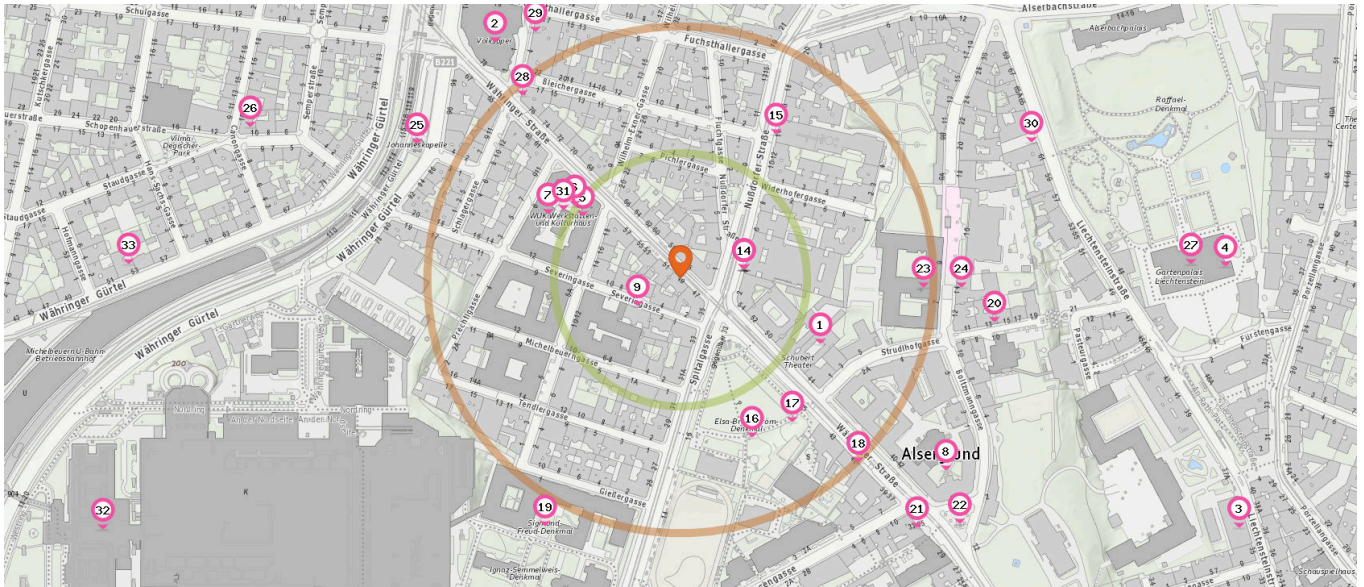

Attraktion

Anzahl im Umkreis: 1

- 27. Palais Liechtenstein (500 m)
Fürstengasse 1, 1090 Wien

Bar

Anzahl im Umkreis: 3

- 28. Schwirtz (240 m)
Lustkandlgasse 2, 1090 Wien
- 29. Inkognito (280 m)
Franz-Salmhofer-Platz 6, 1090 Wien

Pro Kategorie werden maximal 25 Einträge angezeigt.

■ Entspricht einer Gehzeit von ca. 2 Minuten ■ Entspricht einer Gehzeit von ca. 4 Minuten

30. Unplugged (370 m)
Lichtensteinstraße 61, 1090 Wien

Nachtclub

Touristeninformation

Anzahl im Umkreis: 1

33. Night Dream (540 m)
Währinger Gürtel 53, 1180 Wien

Anzahl im Umkreis: 2

- 31. WUK Infobüro (130 m)
Prechtlgasse 6, 1090 Wien
- 32. Touristeninformation (620 m)
Währinger Gürtel 18-20, 1090 Wien

Sicherheit

Pro Kategorie werden maximal 25 Einträge angezeigt.

 Entspricht einer Gehzeit von ca. 2 Minuten

 Entspricht einer Gehzeit von ca. 4 Minuten

Polizeidienststelle

Anzahl im Umkreis: 1

1. Polizeiinspektion Wien-Boltzmannngasse (310 m)
Boltzmannngasse 20, 1090 Wien