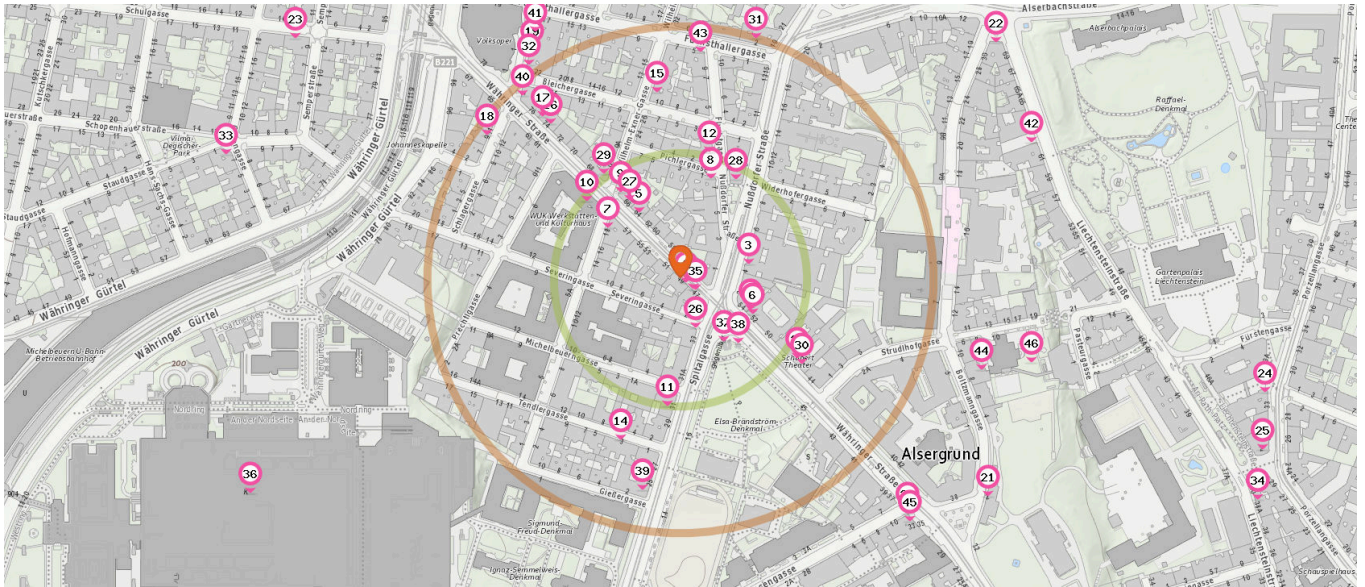

- 33. Schopenhauer (460 m)
Canongasse 7, 1180 Wien
- 34. Naschsalon (610 m)
Lichtensteinstraße 38A, 1090 Wien
- 35. Aida (20 m)
Währingerstraße 47, 1090 Wien
- 36. Coffeeshop Company (470 m)
Währinger Gürtel 18-20, 1090 Wien

Anzahl im Umkreis: 3

- 40. Schwirtz (240 m)
Lustkandlgasse 2, 1090 Wien
- 41. Inkognito (280 m)
Franz-Salmhofer-Platz 6, 1090 Wien
- 42. Unplugged (370 m)
Lichtensteinstraße 61, 1090 Wien

Fast-Food Restaurant

Anzahl im Umkreis: 3

- 37. Lili Cup Asian (80 m)
Spitalgasse 33, 1090 Wien
- 38. Leneks Wiener Würstelstand (90 m)
Währinger Straße geg., 1090 Wien
- 39. Quicky's Burger (210 m)
Gießergasse 4, 1090 Wien

Pro Kategorie werden maximal 25 Einträge angezeigt.

 Entspricht einer Gehzeit von ca. 2 Minuten  Entspricht einer Gehzeit von ca. 4 Minuten

Pub

46. Hotel & Palais Strudlhof (360 m)
Pasteurgasse 1, 1090 Wien