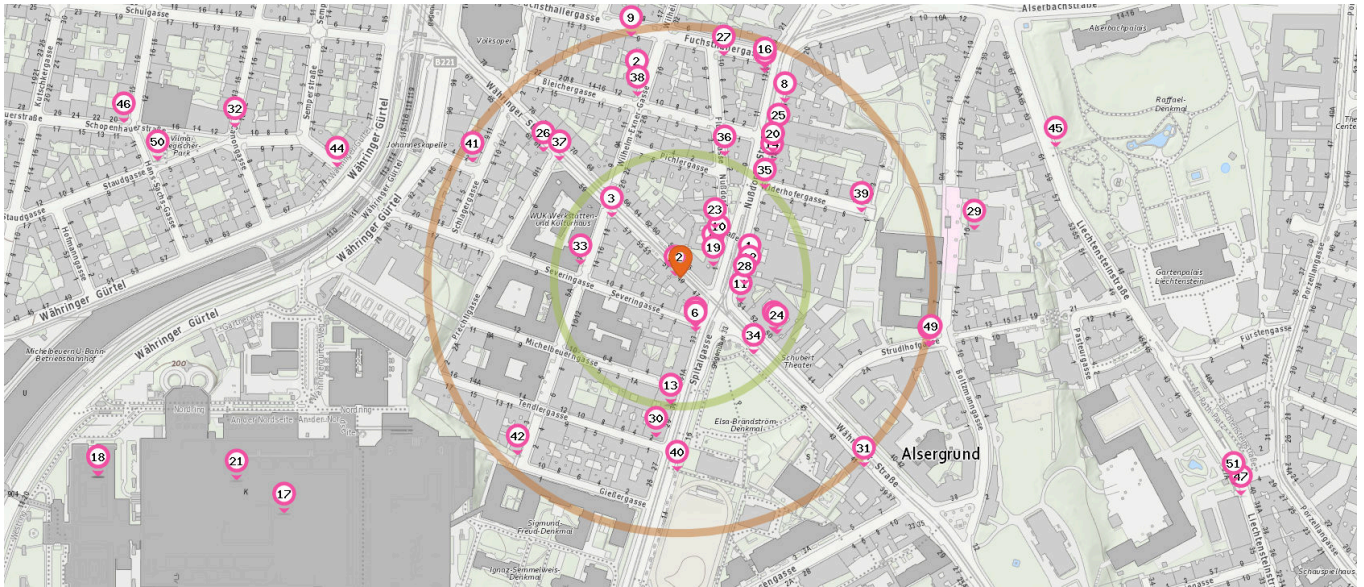

Pro Kategorie werden maximal 25 Einträge angezeigt.

Entspricht einer Gehzeit von ca. 2 Minuten Entspricht einer Gehzeit von ca. 4 Minuten

Wäscherei

Anzahl im Umkreis: 1

27. Schnellwäscherei Bage Gesellschaft m.b.H. (220 m)
  Fluchtgasse 10, 1090 Wien

20. BAWAG P.S.K. (150 m)
  NUSSDORFER STRASSE 10-12, 1090 Wien
29. PayLife Bank GmbH (290 m)
  BOLTZMANNGASSE, BOTSCHAFT 16,
  1090 Wien
18. UNICREDIT BANK AUSTRIA AG (610 m)
  WAEHRINGER GUERTEL 18-20, 1090
  Wien
18. BAWAG P.S.K. (610 m)
  WÄHRINGER GÜRTEL 18-20, 1097 Wien

Briefkasten

Anzahl im Umkreis: 3

30. Briefkasten (160 m)
  Tendlgasse 2, 1090 Wien
31. Briefkasten (260 m)
  Währinger Straße 39, 1090 Wien
32. Briefkasten (460 m)
  Canongasse 12, 1180 Wien

Bankomat

Anzahl im Umkreis: 6

28. UNICREDIT BANK AUSTRIA AG (60 m)
  NUSSDORFER STRASSE 2, 1090 Wien
13. Oesterreichische Apothekerbank (120 m)
  SPITALGASSE 31, 1090 Wien