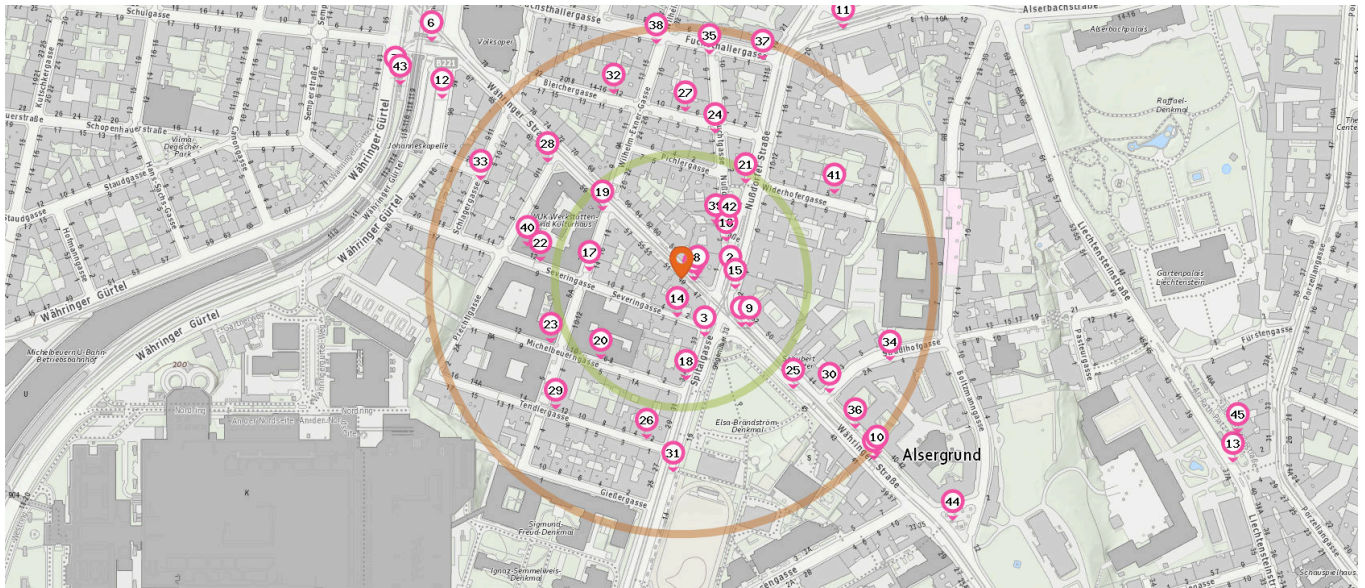

4. Anhang	31
-----------	----

1. INFRASTRUKTUR UND VERKEHRSANBINDUNG

Kurzparkzonen und Kurzparkstreifen

Legende

Kurzparkzonen

Mo.-Fr. (werkt.) v. 9-22 Uhr 2 h

Mo.-Fr. (werkt.) v. 9-19 Uhr 3 h

Parkgaragen

Der nächste Standort:

1. Bauernfeldplatz

Bauernfeldplatz
1090 Wien

Öffentliche Verkehrsmittel und Haltestellen

Pro Kategorie werden maximal 25 Einträge angezeigt.

Entspricht einer Gehzeit von ca. 2 Minuten

Entspricht einer Gehzeit von ca. 4 Minuten

Straßenbahnhaltestelle

7. Währinger Straße-Volksoper (42) (340 m)
Wiedner Gürtel 42, 1180 Wien

12. Währinger Straße-Volksoper (N8) (300 m)
B221 96, 1090 Wien

13. Bauernfeldplatz (40A) (570 m)
Lichtensteinstraße 37A, 1090 Wien

Anzahl im Umkreis: 7

1. Spitalgasse (40, 41, 42) (10 m)
Wagramer Straße 1, 1090 Wien
2. Spitalgasse (33, 37, 38, 5) (50 m)
Nußdorfer Straße 4, 1090 Wien
3. Spitalgasse (33, 5) (60 m)
Spitalgasse 33, 1090 Wien
4. Spitalgasse (37, 38, 40, 41, 42) (80 m)
Währinger Straße 47, 1090 Wien
5. Sensengasse (37, 38, 40, 41, 42) (260 m)
Währinger Straße 39, 1090 Wien
6. Währinger Straße-Volksoper (42) (340 m)
Währinger Straße 78, 1090 Wien