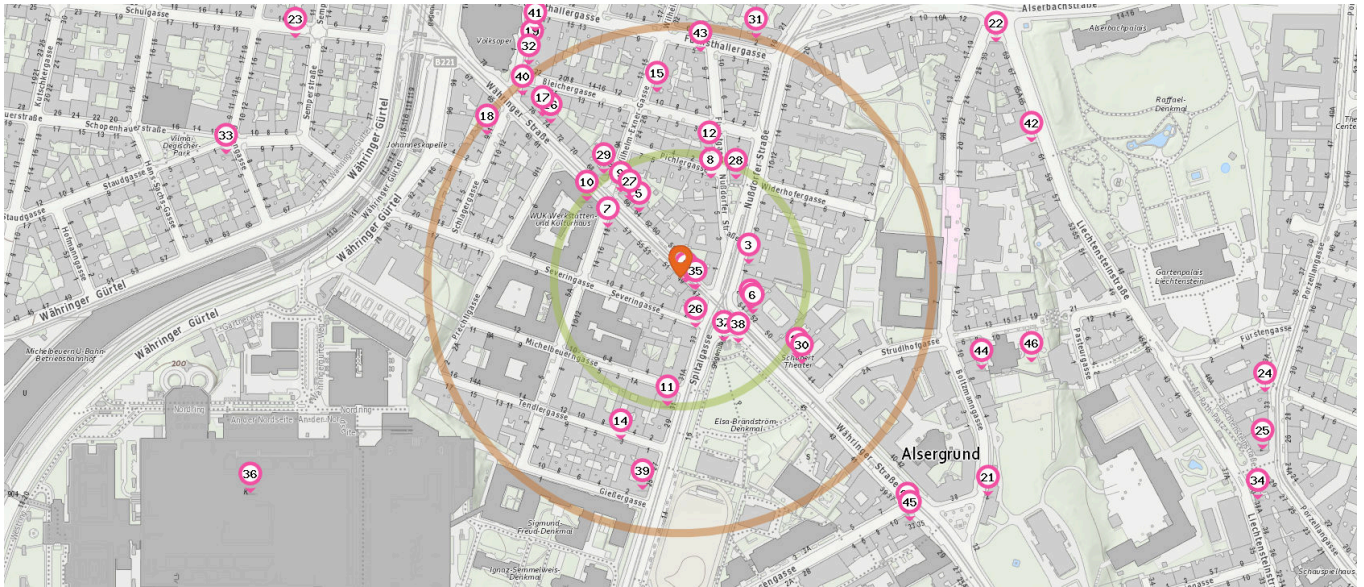

Pro Kategorie werden maximal 25 Einträge angezeigt.

■ Entspricht einer Gehzeit von ca. 2 Minuten ■ Entspricht einer Gehzeit von ca. 4 Minuten

Cafe

Bar

Anzahl im Umkreis: 11

26. Bäckerei & Kaffeeconditorei Ritz (50 m)
  Severingasse 1, 1090 Wien
27. Das Kafa (90 m)
  Währinger Straße 66, 1090 Wien
28. Cafe Nuss (110 m)
  Fluchtgasse 2, 1090 Wien
29. Café Weimar (130 m)
  Wilhelm-Exner-Gasse 9, 1090 Wien
30. Caffe Milano (150 m)
  Währinger Straße 46, 1090 Wien
31. Cafe Spitt (250 m)
  Fuchsthallergasse 2, 1090 Wien
32. Grand Cafe am Alsergrund (260 m)
  Lustkandlgasse 4, 1090 Wien

33. Schopenhauer (460 m)
  Canongasse 7, 1180 Wien
34. Naschsalon (610 m)
  Lichtensteinstraße 38A, 1090 Wien
35. Aida (20 m)
  Währingerstraße 47, 1090 Wien
36. Coffeeshop Company (470 m)
  Währinger Gürtel 18-20, 1090 Wien

Anzahl im Umkreis: 3

40. Schwirtz (240 m)
  Lustkandlgasse 2, 1090 Wien
41. Inkognito (280 m)
  Franz-Salmhofer-Platz 6, 1090 Wien
42. Unplugged (370 m)
  Lichtensteinstraße 61, 1090 Wien

Fast-Food Restaurant

Anzahl im Umkreis: 3

37. Lili Cup Asian (80 m)
  Spitalgasse 33, 1090 Wien
38. Leneks Wiener Würstelstand (90 m)
  Währinger Straße geg., 1090 Wien
39. Quicky's Burger (210 m)
  Gießergasse 4, 1090 Wien