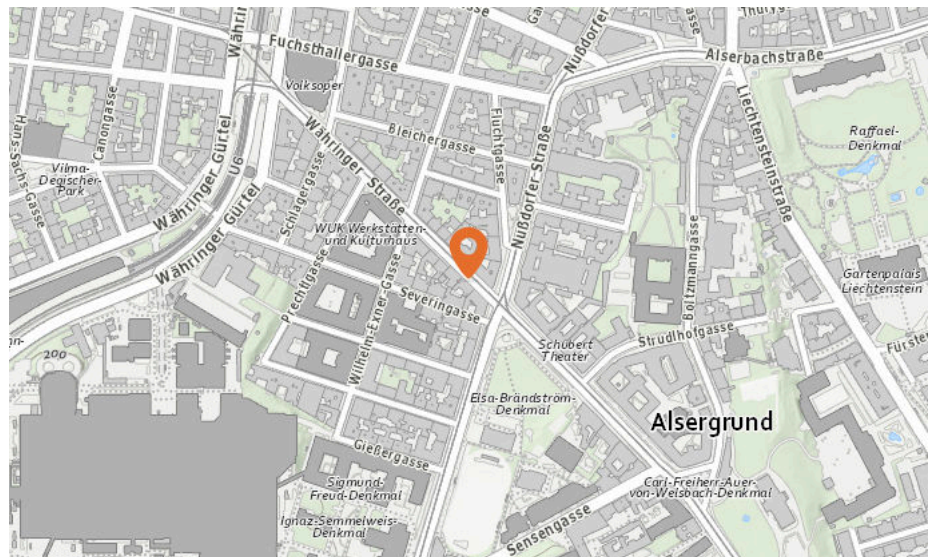

1090 Wien, Währinger Straße 49

Lärm Eisenbahn

Lärm Industrie

In diesem Gebiet wurde kein Lärm dieser Kategorie gemessen.

2. Wie laut ist es in Ihrer Umgebung?

1090 Wien, Währinger Straße 49

Lärm Flugzeuge

In diesem Gebiet wurde kein Lärm dieser Kategorie gemessen.