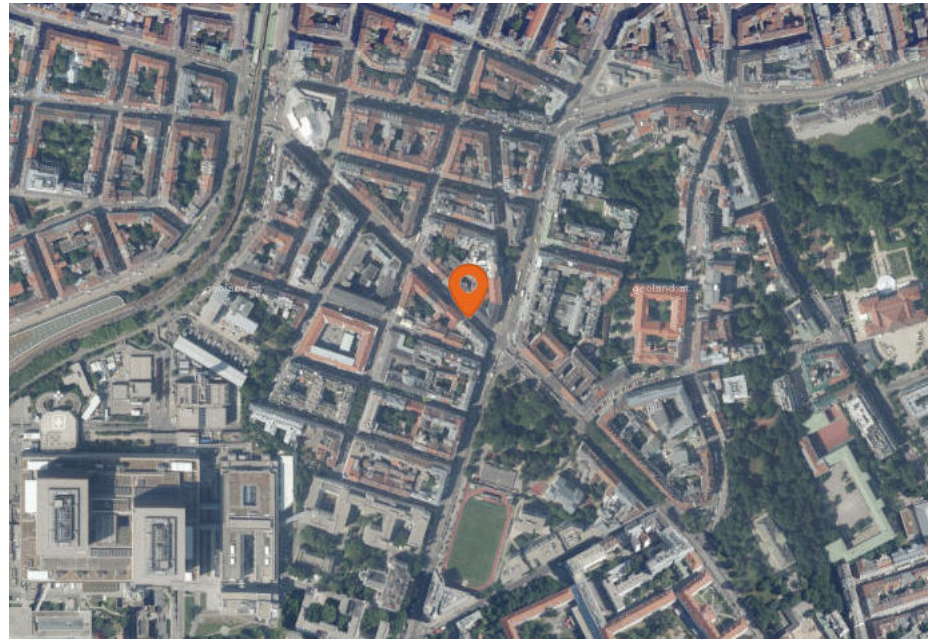

1090 Wien, Währinger Straße 49

LAGEREPORT

Währinger Straße 49
1090 Wien

LAGEREPORT-Nr.: 14355
Abfragestichtag: 09.03.2021
Erstellt von: v.walits@ehl.at

INHALTSVERZEICHNIS

1. Infrastruktur und Verkehrsanbindung	3
Individual- und öffentlicher Verkehr	3
Kurzparkzonen und Kurzparkstreifen	3
Parkgaragen	4
Öffentliche Verkehrsmittel und Haltestellen	5
Alltags- & Nahversorgung	8
Shops	12
Gastronomie & Beherbergung	14
Gesundheit	17
Familien & Kinder	20
Bildungseinrichtungen	21
Freizeit & Tourismus	22
Sicherheit	25