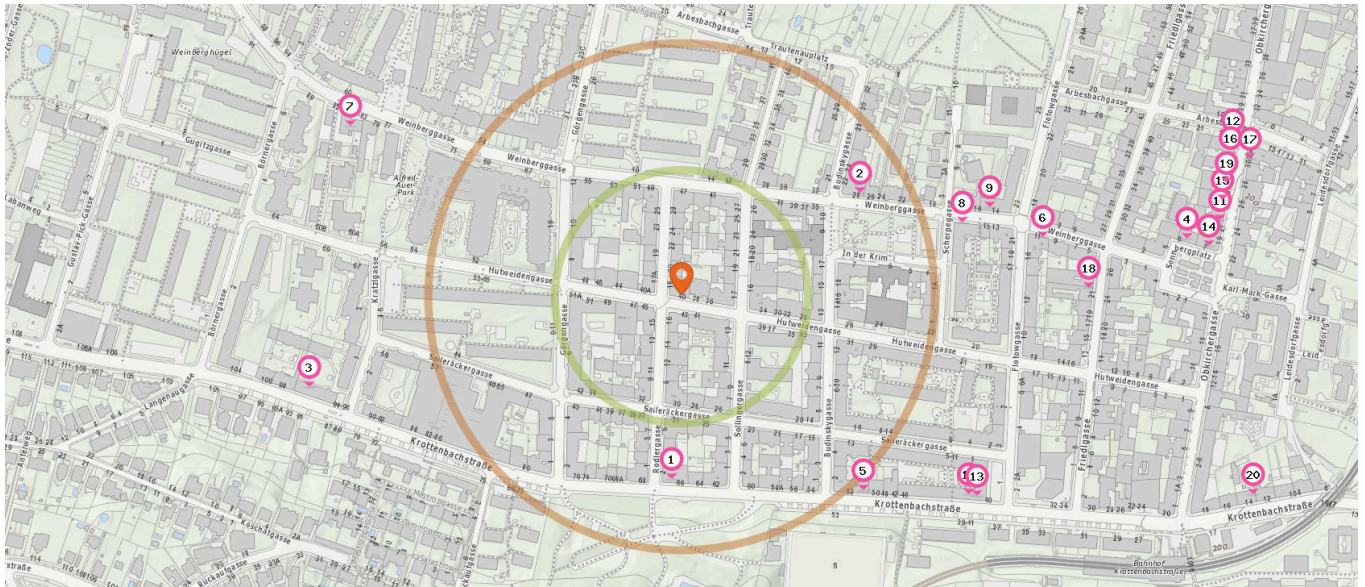

Shops

Pro Kategorie werden maximal 25 Einträge angezeigt.

 Entspricht einer Gehzeit von ca. 2 Minuten  Entspricht einer Gehzeit von ca. 4 Minuten

Trafik

Anzahl im Umkreis: 4

1. Tabak Trafik (180 m)
Krottenbachstraße 66, 1190 Wien
2. Tabak Trafik (200 m)
Weinbergg. 28, 1190 Wien
3. Tabak Trafik (380 m)
Krottenbachstraße 94-96 Top R1, 1190 Wien
4. Tabak Trafik (500 m)
Sonnbergpl. 6, 1190 Wien

Florist

Anzahl im Umkreis: 3

5. Blumen & Co. (260 m)
Krottenbachstraße 52, 1190 Wien
6. Fleurop Blumen (360 m)
Weinberggasse 11, 1190 Wien
7. Gärtnerei Fassl (370 m)
Weinberggasse 81-83, 1190 Wien

Buchhandlung

Anzahl im Umkreis: 1

8. Erlesenes (290 m)
Weinberggasse 17, 1190 Wien

Geschäft

Anzahl im Umkreis: 1

9. Stöger Office (320 m)
Weinberggasse 14, 1190 Wien

Pro Kategorie werden maximal 25 Einträge angezeigt.

 Entspricht einer Gehzeit von ca. 2 Minuten  Entspricht einer Gehzeit von ca. 4 Minuten