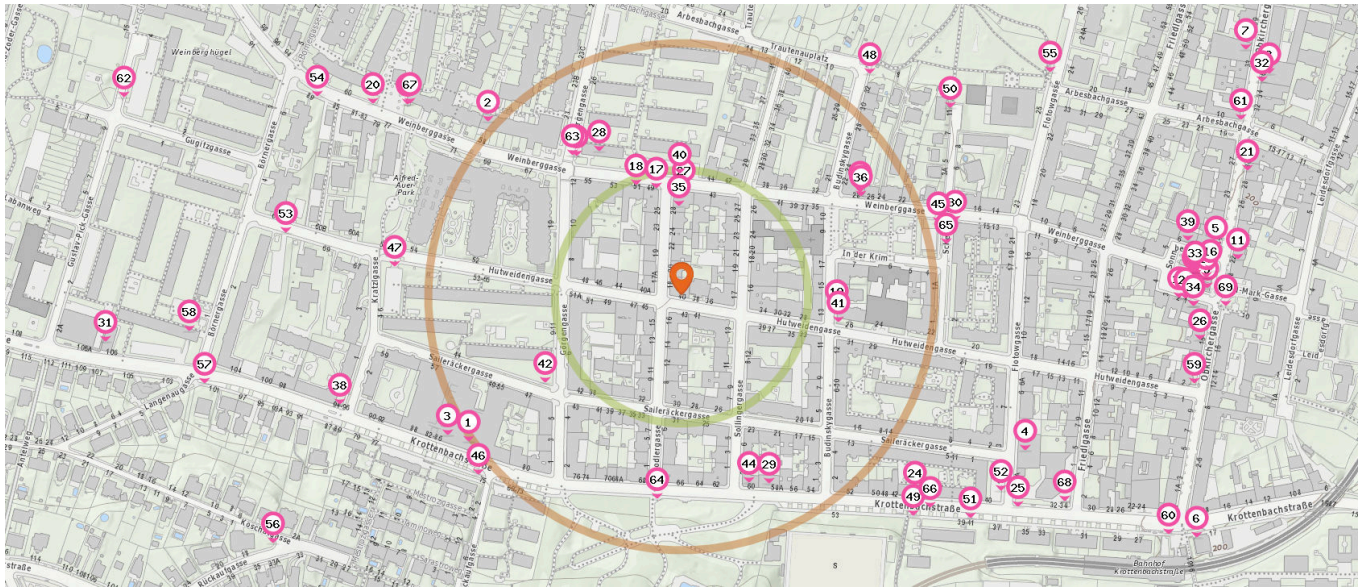

Drogerie

Anzahl im Umkreis: 5

- 17. Drogerie (110 m)
Rodlergasse 25, 1190 Wien
- 18. Harmonie Kosmetik (120 m)
Weinberggasse 51, 1190 Wien
- 19. Kosmetikstudio (150 m)
Budinskygasse 14, 1190 Wien
- 20. BIPA (360 m)
Weinberggasse 70-74, 1190 Wien
- 21. Nägele & Strubell (570 m)
Obkirchergasse 30, 1190 Wien

- 22. Raiffeisenlandesbank (500 m)
Sonnbergplatz 1, 1190 Wien

Post

Anzahl im Umkreis: 4

- 23. Hermes Paketshop (200 m)
Weinberggasse 28, 1190 Wien
- 24. Post (300 m)
Krottenbachstraße 42-46, 1193 Wien

Friseur

Anzahl im Umkreis: 4

- 27. Friseur (100 m)
Weinberggasse 47, 1190 Wien
- 28. Hairstyle 19 (160 m)
Görgengasse 26, 1190 Wien
- 29. Schnitt-Punkt (210 m)
Krottenbachstraße 58A, 1190 Wien
- 30. Friseuren Atelier (280 m)
Scherpegasse 3, 1190 Wien

Pro Kategorie werden maximal 25 Einträge angezeigt.

 Entspricht einer Gehzeit von ca. 2 Minuten  Entspricht einer Gehzeit von ca. 4 Minuten

Wäscherei

Anzahl im Umkreis: 2

- 31. Putzerei (570 m)
Krottenbachstraße 106A, 1190 Wien
- 32. Putzerei (610 m)
Obkirchergasse 36, 1190 Wien