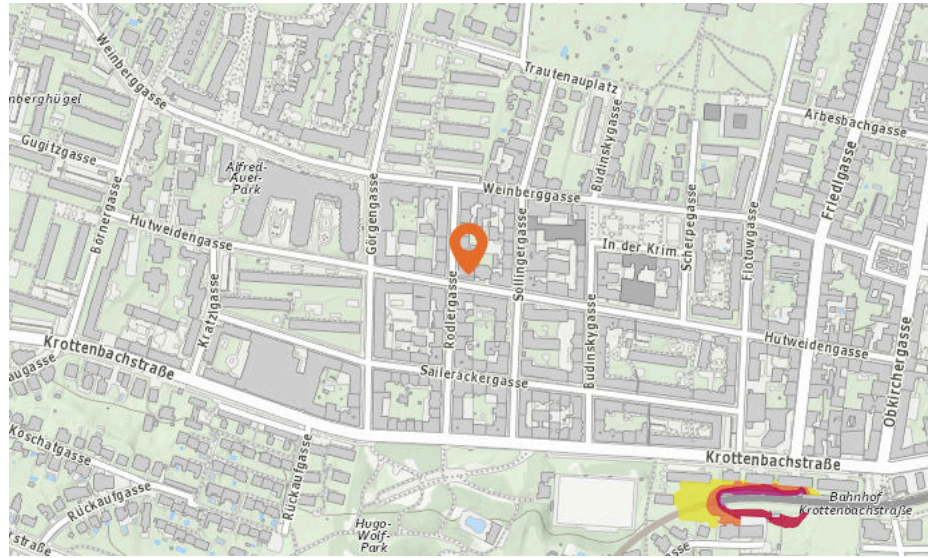

70 bis 75 db:

Entspricht einem Föhn oder Staubsauger in 1m Entfernung

ab 75 db:

Entspricht starkem Straßenverkehr

Lärm Eisenbahn

Lärm Industrie

In diesem Gebiet wurde kein Lärm dieser Kategorie gemessen.

Lärm Flugzeuge