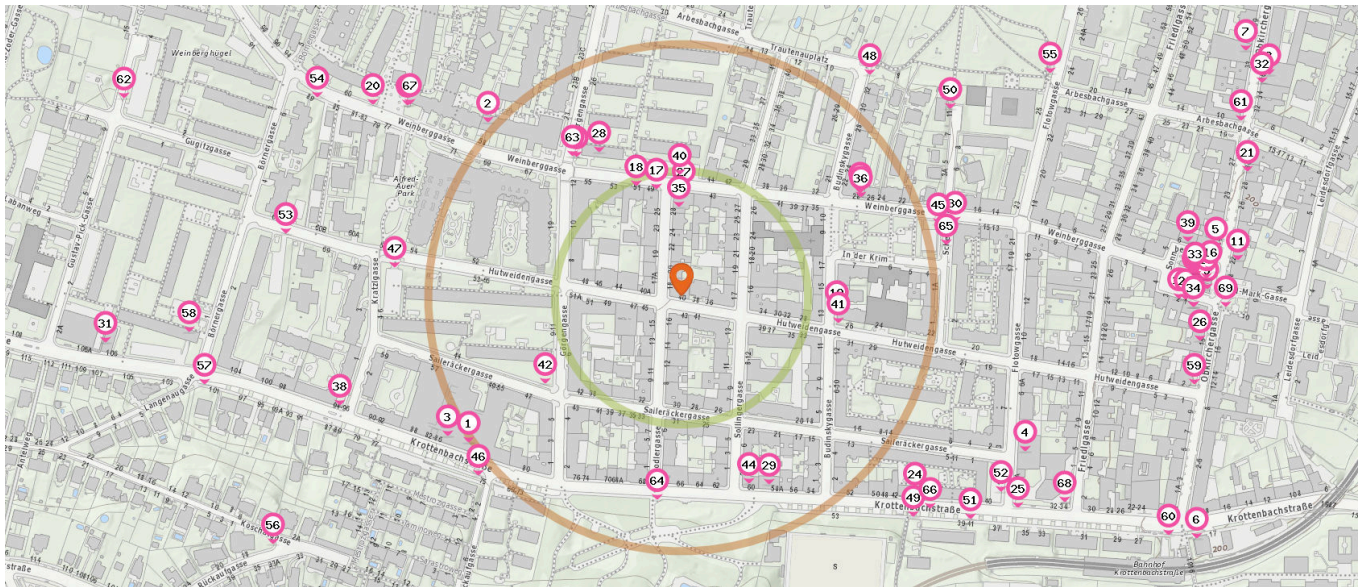

Fahrradgeschäft

Anzahl im Umkreis: 4

1. Fahrradständer (150 m)
Weinberggasse 37, 1190 Wien
2. Fahrradständer (490 m)
Sonnbergplatz 1, 1190 Wien
3. Fahrradständer (540 m)
Haltestelle Krottenbachstraße S, 1190 Wien
4. Fahrradständer (540 m)
Obkirchgasse 22, 1190 Wien

Anzahl im Umkreis: 7

5. Rodlergasse (N35) (190 m)
Krottenbachstraße 64, 1190 Wien
6. Rodlergasse (N35) (190 m)
Krottenbachstraße 68, 1190 Wien
7. Flotowgasse (N35) (310 m)
Krottenbachstraße 42-46, 1190 Wien
8. Kratzlgasse (N35) (360 m)
Krottenbachstraße 94-96, 1190 Wien
9. Flotowgasse (N35) (400 m)
Krottenbachstraße 34, 1190 Wien
10. Krottenbachstraße (35A) (500 m)
Krottenbachstraße 22-24, 1190 Wien
11. Krottenbachstraße (N35) (560 m)
Krottenbachstraße 18, 1190 Wien

Anzahl im Umkreis: 1

12. Troschl und Novak (590 m)
Obkirchgasse 33, 1190 Wien

Alltags- & Nahversorgung

Pro Kategorie werden maximal 25 Einträge angezeigt.

■ Entspricht einer Gehzeit von ca. 2 Minuten ■ Entspricht einer Gehzeit von ca. 4 Minuten

Supermarkt

9. Haug - Delikatessen (520 m)
Sonnbergplatz 1, 1190 Wien

Fleischhauer

Anzahl im Umkreis: 9

1. Merkur Markt (250 m)
Krottenbachstr. 82-88, 1190 Wien
2. Billa (260 m)
Weinberggasse 58/1, 1190 Wien
3. Billa Plus (270 m)
Krottenbachstraße 88, 1190 Wien
4. Billa (370 m)
Flotowgasse 4-6, 1190 Wien
5. Prokopp (530 m)
Sonnbergplatz 7, 1190 Wien
6. Merkur >inside (560 m)
Krottenbachstraße 17, 1190 Wien
7. Hofer (610 m)
Obkirchergasse 35, 1190 Wien
8. Billa (620 m)
Obkirchergasse 36, 1190 Wien