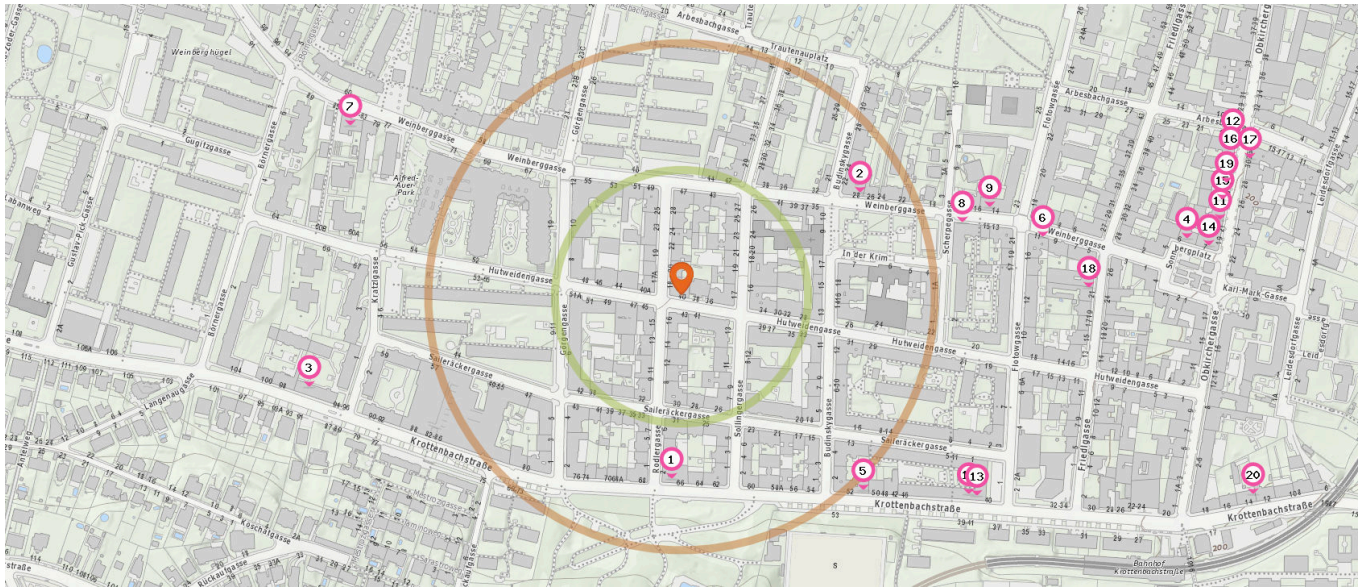

 Computergeschäft

Anzahl im Umkreis: 1

- 18. EDV Polzer (400 m)
Friedlgasse 21, 1190 Wien

 Juwelier

Anzahl im Umkreis: 1

- 19. Chyba (550 m)
Obkirchergasse 25, 1190 Wien

Pro Kategorie werden maximal 25 Einträge angezeigt.

 Entspricht einer Gehzeit von ca. 2 Minuten

 Entspricht einer Gehzeit von ca. 4 Minuten

Gartencenter

Anzahl im Umkreis: 1

20. Gartengestaltung W. Fass (600 m)
Krottenbachstraße 14, 1190 Wien

Gastronomie & Beherbergung

Pro Kategorie werden maximal 25 Einträge angezeigt.

Entspricht einer Gehzeit von ca. 2 Minuten

Entspricht einer Gehzeit von ca. 4 Minuten

Restaurant

Anzahl im Umkreis: 3

1. Yang Sushi & Asiatisch (130 m)
Weinberggasse 42, 1190 Wien
2. Pizza Grappino (190 m)
Hutweidengasse 29, 1190 Wien
3. Schloss Werk (410 m)
Friedlgasse 9, 1190 Wien