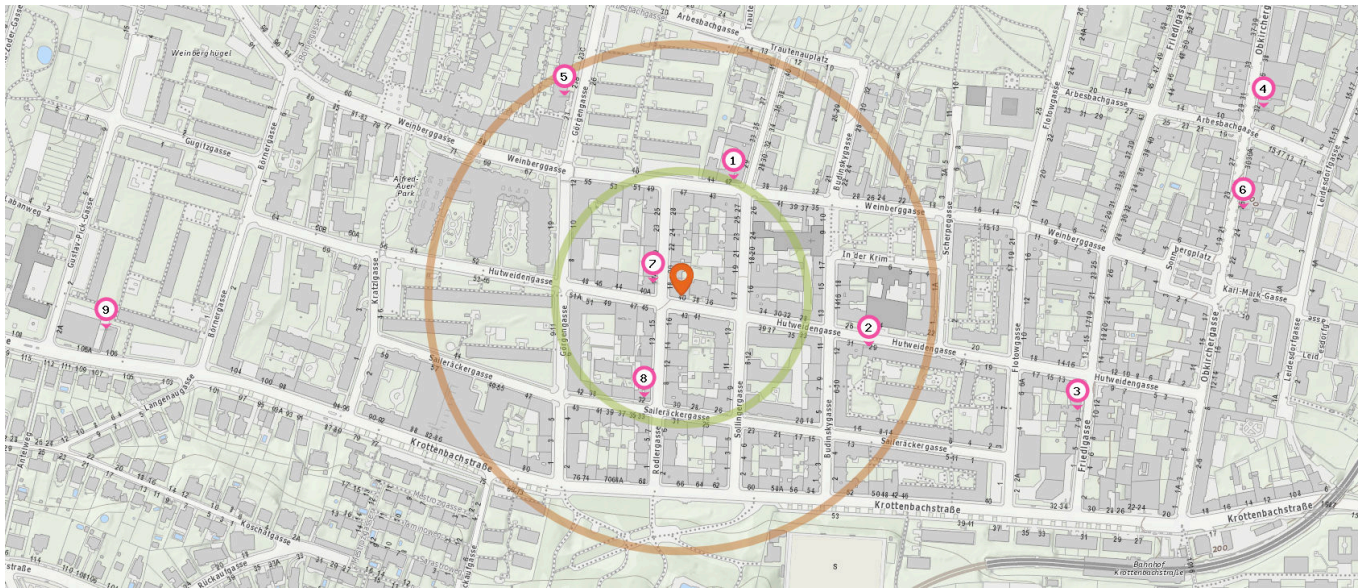

 Entspricht einer Gehzeit von ca. 2 Minuten

 Entspricht einer Gehzeit von ca. 4 Minuten

Gartencenter

Anzahl im Umkreis: 1

20. Gartengestaltung W. Fass (600 m)
Krottenbachstraße 14, 1190 Wien

Gastronomie & Beherbergung

Pro Kategorie werden maximal 25 Einträge angezeigt.

Entspricht einer Gehzeit von ca. 2 Minuten

Entspricht einer Gehzeit von ca. 4 Minuten

Restaurant

Anzahl im Umkreis: 3

1. Yang Sushi & Asiatisch (130 m)
Weinberggasse 42, 1190 Wien
2. Pizza Grappino (190 m)
Hutweidengasse 29, 1190 Wien
3. Schloss Werk (410 m)
Friedlgasse 9, 1190 Wien