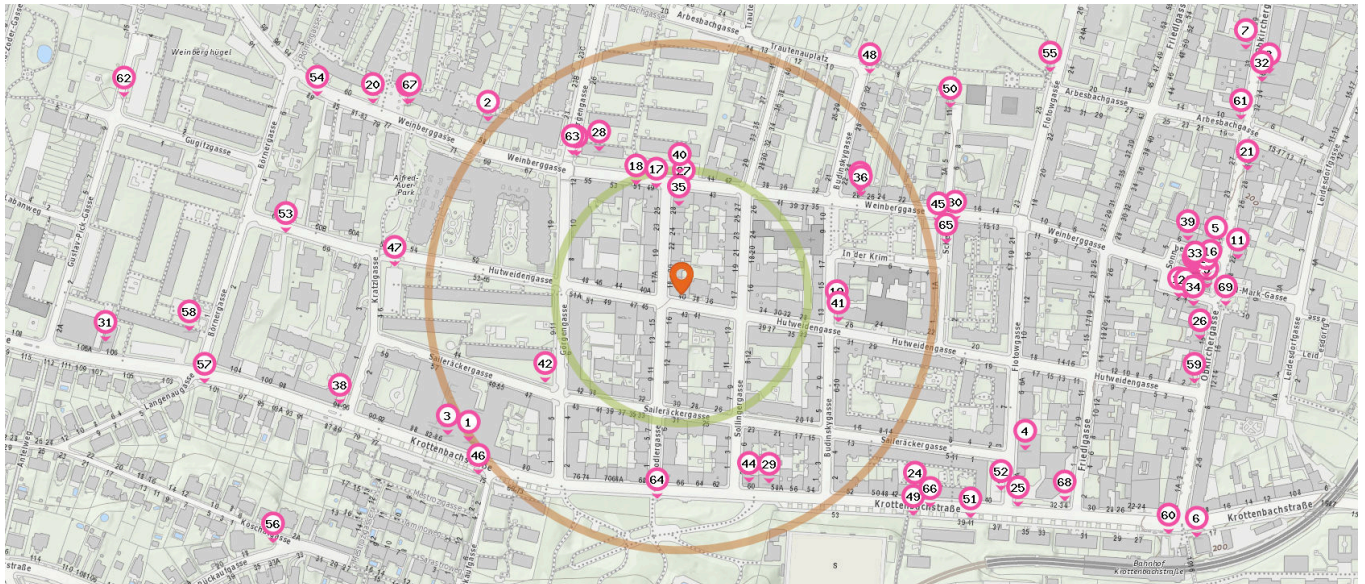

Anzahl im Umkreis: 1

12. Troschl und Novak (590 m)
Obkirchgasse 33, 1190 Wien

Alltags- & Nahversorgung

Pro Kategorie werden maximal 25 Einträge angezeigt.

■ Entspricht einer Gehzeit von ca. 2 Minuten ■ Entspricht einer Gehzeit von ca. 4 Minuten

Supermarkt

9. Haug - Delikatessen (520 m)
Sonnbergplatz 1, 1190 Wien

Fleischhauer

Anzahl im Umkreis: 9

1. Merkur Markt (250 m)
Krottenbachstr. 82-88, 1190 Wien
2. Billa (260 m)
Weinberggasse 58/1, 1190 Wien
3. Billa Plus (270 m)
Krottenbachstraße 88, 1190 Wien
4. Billa (370 m)
Flotowgasse 4-6, 1190 Wien
5. Prokopp (530 m)
Sonnbergplatz 7, 1190 Wien
6. Merkur >inside (560 m)
Krottenbachstraße 17, 1190 Wien
7. Hofer (610 m)
Obkirchergasse 35, 1190 Wien
8. Billa (620 m)
Obkirchergasse 36, 1190 Wien

Bäckerei

Anzahl im Umkreis: 2

10. Der Mann (510 m)
Sonnbergplatz 1a, 1190 Wien
11. Ströck (550 m)
Obkirchergasse 22, 1190 Wien

Anzahl im Umkreis: 2

12. Sonnberg Biofleisch (490 m)
Sonnbergplatz 2, 1190 Wien
13. Radatz (510 m)
Sonnbergmarkt Stand 14-17, 1190 Wien

Gemüsehändler

Anzahl im Umkreis: 3

14. Beim Babic (510 m)
Sonnbergmarkt Stand, 1190 Wien

Pro Kategorie werden maximal 25 Einträge angezeigt.

■ Entspricht einer Gehzeit von ca. 2 Minuten ■ Entspricht einer Gehzeit von ca. 4 Minuten