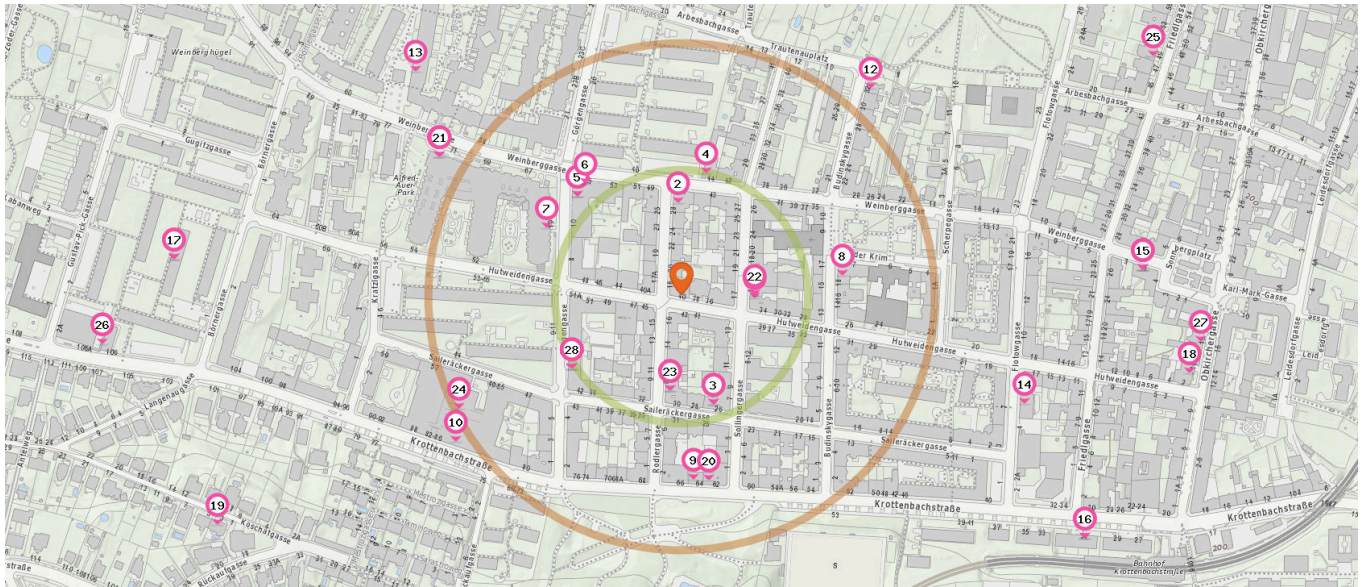

Pro Kategorie werden maximal 25 Einträge angezeigt.

Entspricht einer Gehzeit von ca. 2 Minuten Entspricht einer Gehzeit von ca. 4 Minuten

Apotheke

23. Dr. Leukauf Michael (100 m)
  Rodlergasse 8, 1190 Wien
23. Dr. Leukauf Doris (100 m)
  Rodlergasse 8, 1190 Wien
24. Dr. Stillmann Robert (250 m)
  Krottenbachstraße 82-86/1/2/20, 1190
  Wien
25. Dr. Schatz Johann (520 m)
  Friedlgasse 49/5, 1190 Wien
26. Dr. Rast Elisabeth (570 m)
  Krottenbachstraße 106/3/5, 1190 Wien

Optiker

- Anzahl im Umkreis: 1
27. Optik Pillwein (510 m)
  Obkirchergasse 15, 1190 Wien

Anzahl im Umkreis: 2

20. Krim-Apotheke (180 m)
  Krottenbachstraße 62, 1190 Wien
21. Fortuna-Apotheke (270 m)
  Weinberggasse 71, 1190 Wien

Zahnarzt

Tierarzt

Anzahl im Umkreis: 2

Anzahl im Umkreis: 6

22. ao. Univ.-Prof. DDr. Wagner Arne (70 m)
  Sollingergasse 16, 1190 Wien

28. Dipl.Tzt. Rudolf SCHROTTENBACHER (130 m)
  Görgengasse 6, 1190 Wien
28. Doctormedicinaeveterinariae Nora BIRO (130 m)
  Görgengasse 6, 1190 Wien