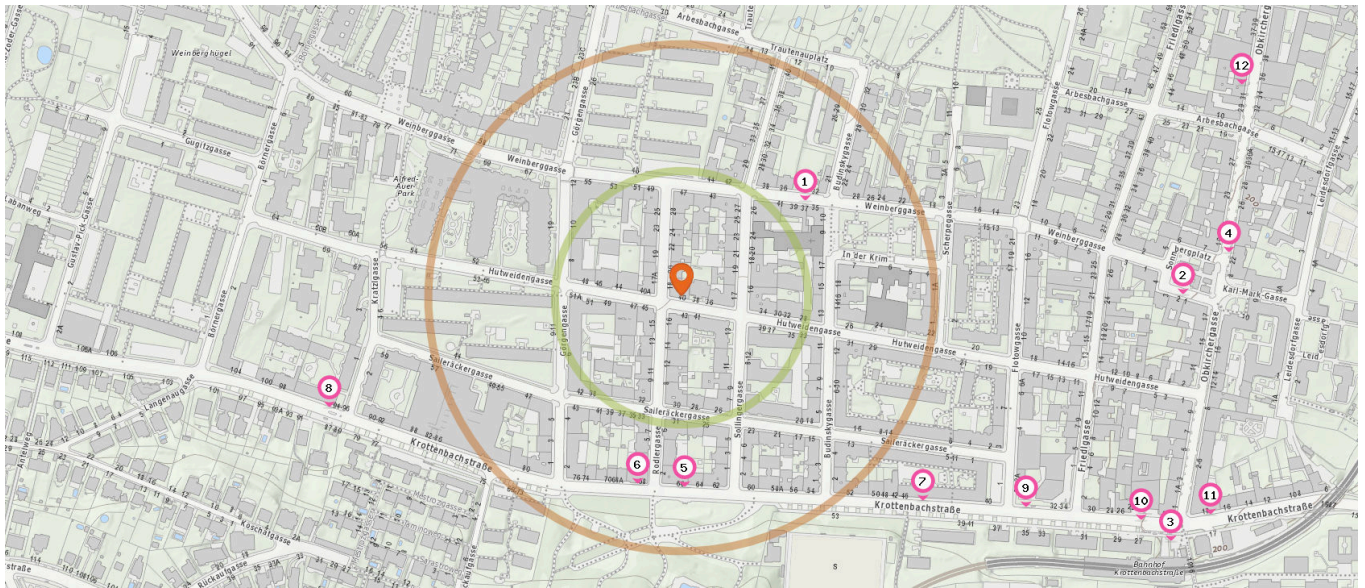

Öffentliche Verkehrsmittel und Haltestellen

Pro Kategorie werden maximal 25 Einträge angezeigt.

Entspricht einer Gehzeit von ca. 2 Minuten

Entspricht einer Gehzeit von ca. 4 Minuten

Fahrradständer

Bushaltestelle

Fahrradgeschäft

Anzahl im Umkreis: 4

1. Fahrradständer (150 m)
  Weinberggasse 37, 1190 Wien
2. Fahrradständer (490 m)
  Sonnbergplatz 1, 1190 Wien
3. Fahrradständer (540 m)
  Haltestelle Krottenbachstraße S, 1190 Wien
4. Fahrradständer (540 m)
  Obkirchgasse 22, 1190 Wien

Anzahl im Umkreis: 7

5. Rodlergasse (N35) (190 m)
  Krottenbachstraße 64, 1190 Wien
6. Rodlergasse (N35) (190 m)
  Krottenbachstraße 68, 1190 Wien
7. Flotowgasse (N35) (310 m)
  Krottenbachstraße 42-46, 1190 Wien
8. Kratzlgasse (N35) (360 m)
  Krottenbachstraße 94-96, 1190 Wien
9. Flotowgasse (N35) (400 m)
  Krottenbachstraße 34, 1190 Wien
10. Krottenbachstraße (35A) (500 m)
  Krottenbachstraße 22-24, 1190 Wien
11. Krottenbachstraße (N35) (560 m)
  Krottenbachstraße 18, 1190 Wien

Anzahl im Umkreis: 1

12. Troschl und Novak (590 m)
  Obkirchgasse 33, 1190 Wien