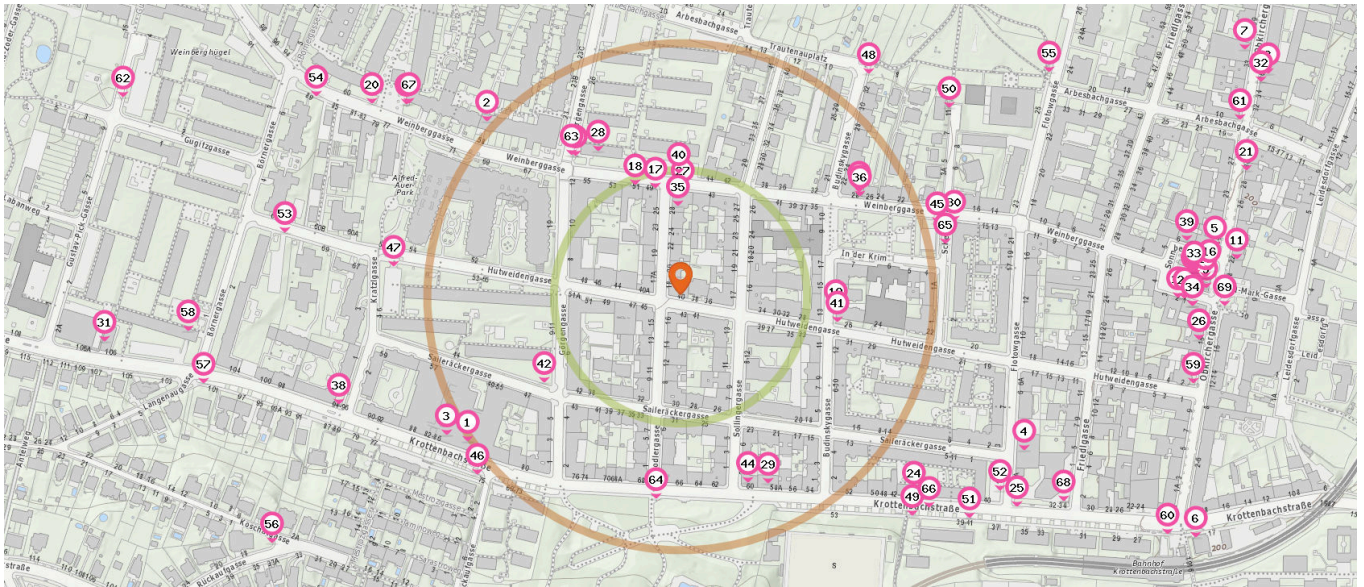

Pro Kategorie werden maximal 25 Einträge angezeigt.

 Entspricht einer Gehzeit von ca. 2 Minuten  Entspricht einer Gehzeit von ca. 4 Minuten

Wäscherei

Anzahl im Umkreis: 2

- 31. Putzerei (570 m)
Krottenbachstraße 106A, 1190 Wien
- 32. Putzerei (610 m)
Obkirchergasse 36, 1190 Wien

Markt

Anzahl im Umkreis: 1

- 33. Sonnbergmarkt (510 m)
Sonnbergmarkt Stand, 1190 Wien

Briefkasten

Anzahl im Umkreis: 5

- 35. Briefkasten (90 m)
Rodlergasse 28, 1190 Wien
- 36. Briefkasten (200 m)
Weinberggasse 28, 1190 Wien

Pro Kategorie werden maximal 25 Einträge angezeigt.

■ Entspricht einer Gehzeit von ca. 2 Minuten ■ Entspricht einer Gehzeit von ca. 4 Minuten

- 44. Recycling (200 m)
Krottenbachstraße 60, 1190 Wien
- 45. Recycling (260 m)
Scherpegasse 3, 1190 Wien
- 46. Recycling (270 m)
Rückaufgasse 2, 1190 Wien
- 47. Recycling (280 m)
Hutweidengasse 63, 1190 Wien
- 48. Recycling (290 m)
Budinskygasse 32, 1190 Wien
- 49. Recycling (320 m)
Krottenbachstraße 37, 1190 Wien
- 50. Recycling (320 m)
Scherpegasse 11, 1190 Wien
- 51. Recycling (360 m)
Krottenbachstraße 37, 1190 Wien
- 52. Recycling (370 m)
Flotowgasse 1, 1190 Wien
- 53. Recycling (390 m)
Hutweidengasse 71, 1190 Wien
- 54. Recycling (410 m)
Weinberggasse 89, 1190 Wien

Shops

Pro Kategorie werden maximal 25 Einträge angezeigt.

 Entspricht einer Gehzeit von ca. 2 Minuten  Entspricht einer Gehzeit von ca. 4 Minuten

Trafik

Anzahl im Umkreis: 4

1. Tabak Trafik (180 m)
Krottenbachstraße 66, 1190 Wien
2. Tabak Trafik (200 m)
Weinbergg. 28, 1190 Wien
3. Tabak Trafik (380 m)
Krottenbachstraße 94-96 Top R1, 1190 Wien
4. Tabak Trafik (500 m)
Sonnbergpl. 6, 1190 Wien