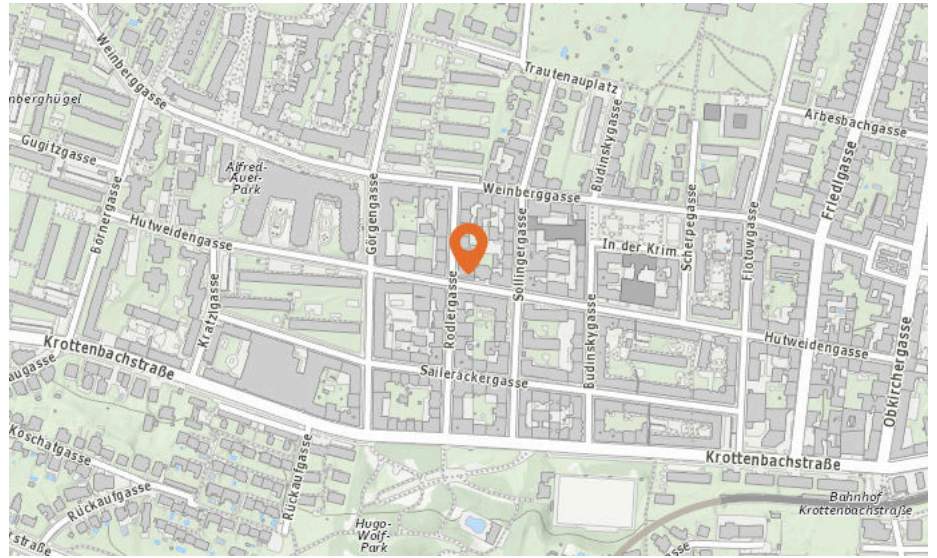

70 bis 75 db:

Entspricht einem Föhn oder Staubsauger in 1m Entfernung

ab 75 db:

Entspricht starkem Straßenverkehr

Lärm Eisenbahn

Lärm Industrie

In diesem Gebiet wurde kein Lärm dieser Kategorie gemessen.

Lärm Flugzeuge