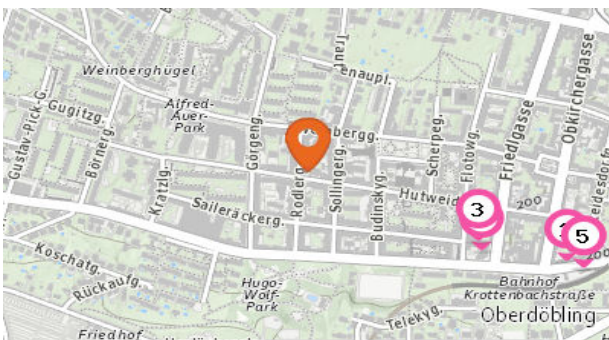

4. Anhang	25
-----------	----

1. INFRASTRUKTUR UND VERKEHRSANBINDUNG

Kurzparkzonen und Kurzparkstreifen

Legende

Kurzparkzonen

Mo.-Fr. (werkt.) v. 9-19 Uhr 3 h

Kurzparkstreifen

Mo.-Fr. (w.) v. 8-18h, Sa. (w.) v. 8-12h 1,5 h

Parkgaragen

Der nächste Standort:

- | | |
|---------------------|----------------------------------|
| 1. Saileräckergasse | Saileräckergasse 45
1190 Wien |
|---------------------|----------------------------------|

Tankstellen & Autowaschanlagen

Die nächsten 5 Standorte:

- | | |
|----------------|--------------------------------------|
| 1. Eni | Krottenbachstraße 32-34
1190 Wien |
| 2. BP | Krottenbachstraße 17
1190 Wien |
| 3. Ein Wash | Krottenbachstraße 32-34
1190 Wien |
| 4. Waschstraße | Krottenbachstraße 12
1190 Wien |
| 5. imo | Krottenbachstraße 12
1190 Wien |

Fahrradgeschäft

Anzahl im Umkreis: 4

1. Fahrradständer (150 m)
Weinberggasse 37, 1190 Wien
2. Fahrradständer (490 m)
Sonnbergplatz 1, 1190 Wien
3. Fahrradständer (540 m)
Haltestelle Krottenbachstraße S, 1190 Wien
4. Fahrradständer (540 m)
Obkirchgasse 22, 1190 Wien