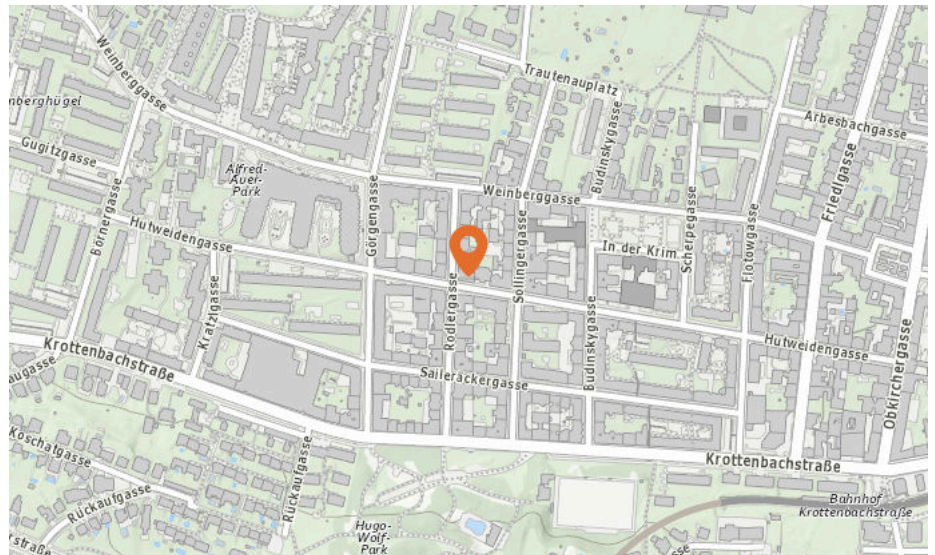

70 bis 75 db:

Entspricht einem Föhn oder Staubsauger in 1m Entfernung

ab 75 db:

Entspricht starkem Straßenverkehr

Lärm Eisenbahn

Lärm Industrie

In diesem Gebiet wurde kein Lärm dieser Kategorie gemessen.

Lärm Flugzeuge