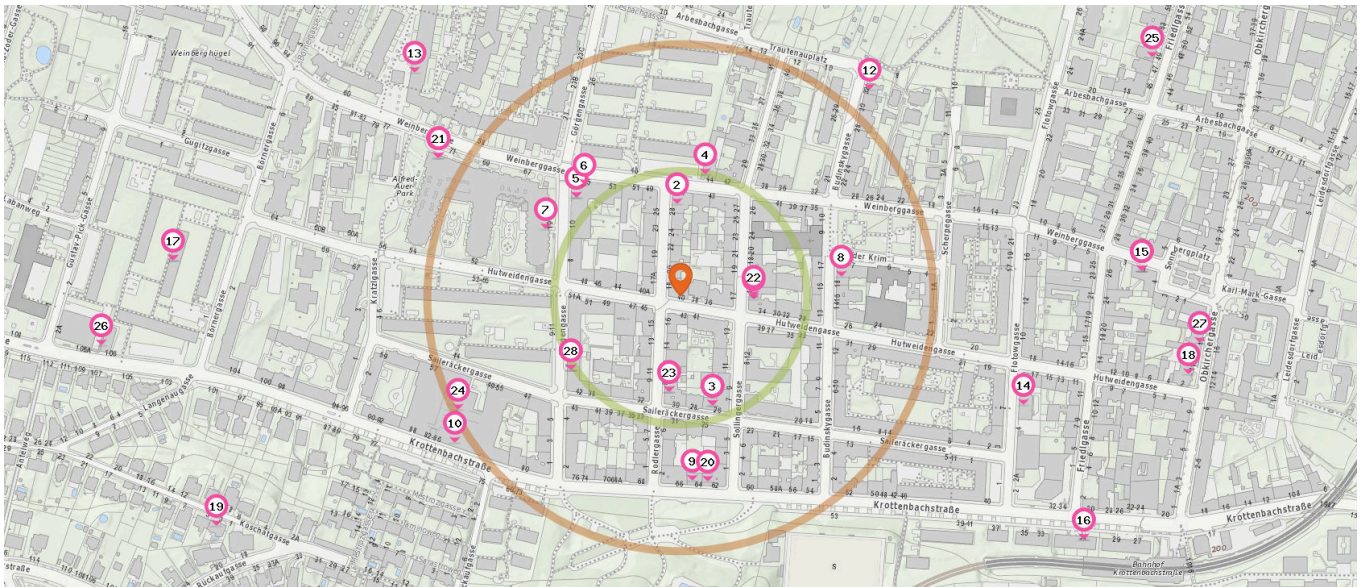

Gesundheit

Pro Kategorie werden maximal 25 Einträge angezeigt.

Entspricht einer Gehzeit von ca. 2 Minuten

Entspricht einer Gehzeit von ca. 4 Minuten

Arzt

Anzahl im Umkreis: 25

1. Ao.Univ.Prof. DDr. Arne Wagner (70 m) Sollingergasse 16, 1190 Wien 2. Dr. Stella Prosquill (90 m) Rodlergasse 28/13, 1190 Wien 3. MR Dr. Terezija Aigner (110 m) Saileräckergasse 26/2, 1190 Wien 3. MR Dr. Regina Brückler (110 m) Saileräckergasse 26/2, 1190 Wien 4. DDr. Jimmy Frank (120 m) Weinberggasse 44, 1190 Wien 5. Dr. Jürgen Reichetseder (140 m) Görgengasse 12/5, 1190 Wien 5. Dr. Georg Hofmann (140 m) Görgengasse 12, 1190 Wien 6. Dr. Jürgen Reichetseder (140 m) Görgengasse 12/5, 1190 Wien	7. Dr. Ursula Hofmann (150 m) Görgengasse 19, 1190 Wien 8. Dr. Brigitte Hübner-Spiegelfeld (160 m) Budinskygasse 18, 1190 Wien 9. Dr. Christine Lang (180 m) Krottenbachstraße 64/3, 1190 Wien 10. Dr. Sophia Herbsthofer (270 m) Krottenbachstraße 82/1/25, 1190 Wien 11. MR Dr. Johannes Karl Tichy (280 m) Weinberggasse 71, 1190 Wien 12. Dr. Beate Stocker (280 m) Budinskygasse 32, 1190 Wien 13. Dr. Daniela Degen (340 m) Weinberggasse 60/21/R01, 1190 Wien 14. MR Dr. Liane Saxer-Novotny (360 m) Flotowgasse 6/2, 1190 Wien 15. Dr. Evemarie Wolkenstein (460 m) Weinberggasse 1, 1190 Wien 15. Dr. Mohammad Baghaei Yazdi (460 m) Weinberggasse 1/10, 1190 Wien 15. Dr. Katharina Rubi-Klein (460 m) Weinberggasse 1/11, 1190 Wien	16. MR Dr. Edda Radjaby Rasset (460 m) Krottenbachstraße 31/1/3, 1190 Wien 16. Dr. Modjtaba Radjaby-Rasset (460 m) Krottenbachstraße 31/1/3, 1190 Wien 17. Priv.Doz. Dr. Christian A. Plass (500 m) Krottenbachstraße 106/20, 1190 Wien 17. Dr. Gabriele Ahmadi (500 m) Krottenbachstraße 106/20/3, 1190 Wien 18. Dr. Franz Eisenbaul (510 m) Obkirchergasse 11/4, 1190 Wien 19. Dr. Roman Haas (510 m) Koschatgasse 3, 1190 Wien