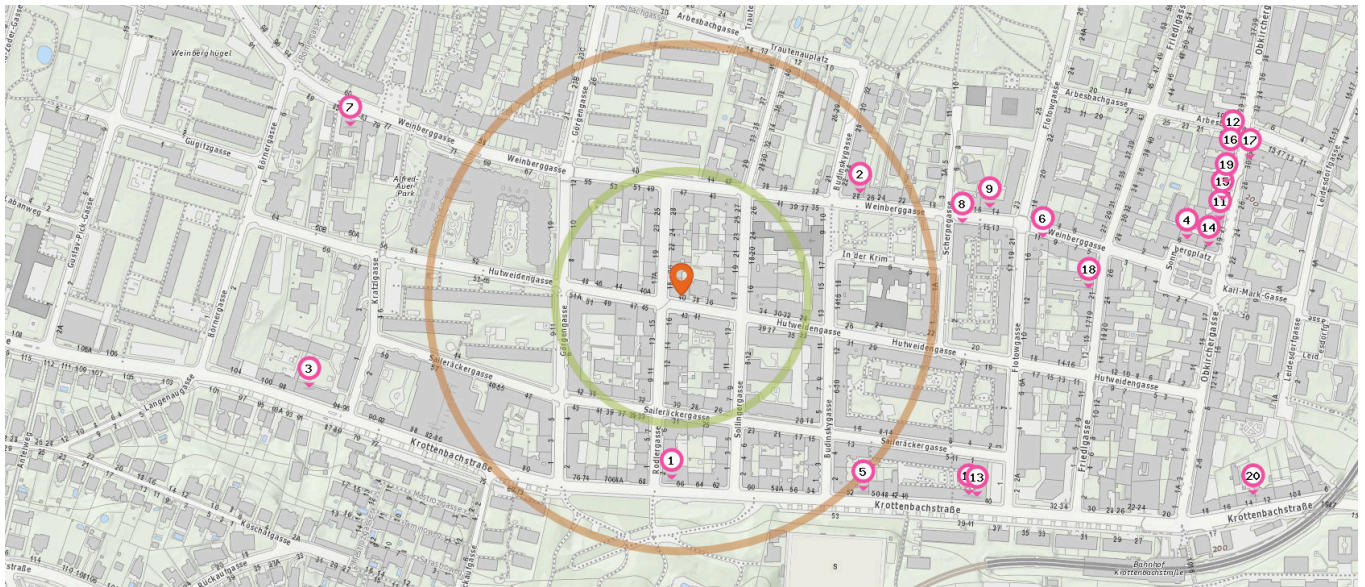

Pro Kategorie werden maximal 25 Einträge angezeigt.

■ Entspricht einer Gehzeit von ca. 2 Minuten ■ Entspricht einer Gehzeit von ca. 4 Minuten

- 44. Recycling (200 m)
Krottenbachstraße 60, 1190 Wien
- 45. Recycling (260 m)
Scherpegasse 3, 1190 Wien
- 46. Recycling (270 m)
Rückaufgasse 2, 1190 Wien
- 47. Recycling (280 m)
Hutweidengasse 63, 1190 Wien
- 48. Recycling (290 m)
Budinskygasse 32, 1190 Wien
- 49. Recycling (320 m)
Krottenbachstraße 37, 1190 Wien
- 50. Recycling (320 m)
Scherpegasse 11, 1190 Wien
- 51. Recycling (360 m)
Krottenbachstraße 37, 1190 Wien
- 52. Recycling (370 m)
Flotowgasse 1, 1190 Wien
- 53. Recycling (390 m)
Hutweidengasse 71, 1190 Wien
- 54. Recycling (410 m)
Weinberggasse 89, 1190 Wien

- 55. Recycling (420 m)
Flotowgasse 26, 1190 Wien
- 56. Recycling (470 m)
Rückaufgasse 18, 1190 Wien
- 57. Recycling (480 m)
Krottenbachstraße 101, 1190 Wien
- 58. Recycling (490 m)
Börnergasse 1, 1190 Wien
- 59. Recycling (510 m)
Hutweidengasse 2, 1190 Wien
- 60. Recycling (540 m)
Haltestelle Krottenbachstraße S, 1190 Wien
- 61. Recycling (580 m)
Arbesbachgasse 8, 1190 Wien
- 62. Recycling (580 m)
Gustav-Pick-Gasse 4, 1190 Wien

Telefon

Anzahl im Umkreis: 7

- 63. Telefon (170 m)
Görgengasse 26, 1190 Wien
- 64. Telefon (200 m)
Krottenbachstraße 66, 1190 Wien
- 65. Telefon (270 m)
Weinberggasse 17, 1190 Wien
- 66. Telefon (320 m)
Krottenbachstraße 37, 1190 Wien
- 67. Telefon (330 m)
Weinberggasse 60, 1190 Wien
- 68. Telefon (430 m)
Krottenbachstraße 32-38, 1190 Wien
- 69. Telefon (540 m)
Obkirchergasse 16, 1190 Wien

Shops

Pro Kategorie werden maximal 25 Einträge angezeigt.

 Entspricht einer Gehzeit von ca. 2 Minuten  Entspricht einer Gehzeit von ca. 4 Minuten

Trafik

Anzahl im Umkreis: 4

1. Tabak Trafik (180 m)
Krottenbachstraße 66, 1190 Wien
2. Tabak Trafik (200 m)
Weinbergg. 28, 1190 Wien
3. Tabak Trafik (380 m)
Krottenbachstraße 94-96 Top R1, 1190 Wien
4. Tabak Trafik (500 m)
Sonnbergpl. 6, 1190 Wien