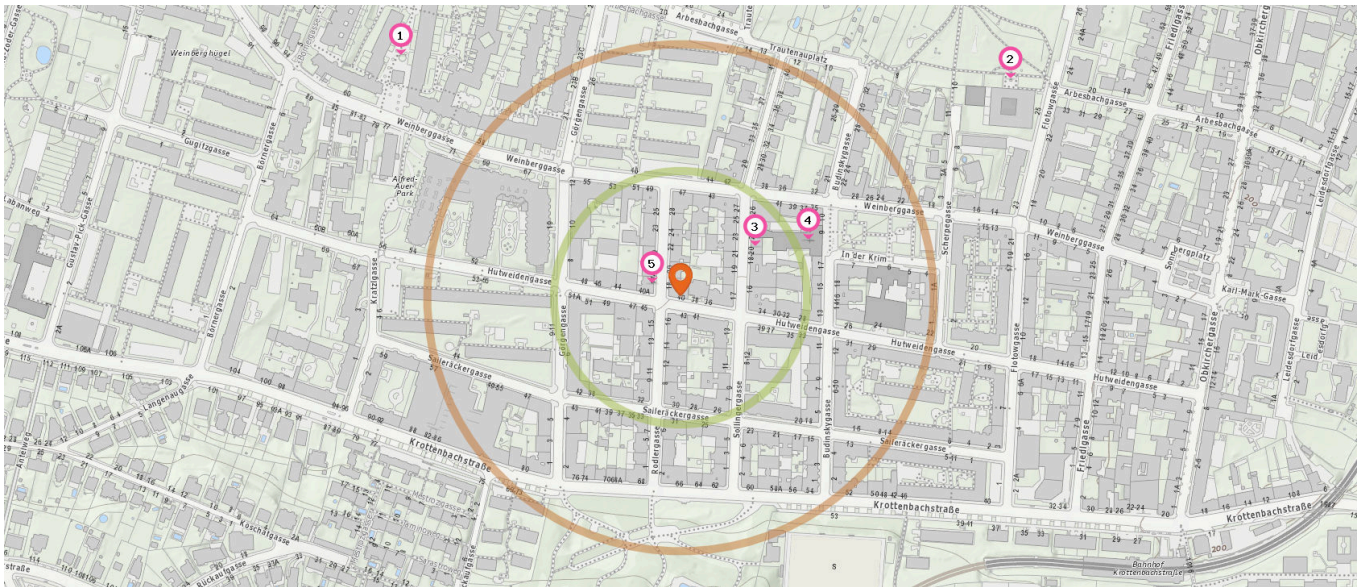

Spielfeld

Anzahl im Umkreis: 2

6. PA In der Krim (210 m)
In der Krim 5, 1190 Wien
7. PA Gustav-Pick-Gasse (610 m)
Gugitzgasse 3, 1190 Wien

Seniorenheim

Anzahl im Umkreis: 1

8. Fortuna Wohnpark, Kuratorium Fortuna
(230 m)
Weinberggasse 69, 1190 Wien

Bildungseinrichtungen

Pro Kategorie werden maximal 25 Einträge angezeigt.

 Entspricht einer Gehzeit von ca. 2 Minuten

 Entspricht einer Gehzeit von ca. 4 Minuten

Schule

Anzahl im Umkreis: 2

1. NMS In der Krim 6 (200 m)
19., In der Krim 6, 1190 Wien
2. VS Flotowgasse 25 (380 m)
19., Flotowgasse 25, 1190 Wien

Freizeit & Tourismus

Pro Kategorie werden maximal 25 Einträge angezeigt.

Entspricht einer Gehzeit von ca. 2 Minuten

Entspricht einer Gehzeit von ca. 4 Minuten

Kunstwerk

Anzahl im Umkreis: 2

1. Ohne Titel (360 m)
Weinberggasse 60, 1190 Wien
2. Das „U“ aus dem „Imaginären Alphabet“
(390 m)
Flotowgasse 25, 1190 Wien

Religion

Anzahl im Umkreis: 2

3. Oblaten des hl. Franz von Sales
Ordenshaus Krim (90 m)
Sollingergasse 22, 1190 Wien
4. Pfarrkirche Krim (140 m)
In der Krim 9, 1190 Wien

Bar

Anzahl im Umkreis: 1

5. Falkensteiner Weinstube (30 m)
Rodlergasse 17A, 1190 Wien