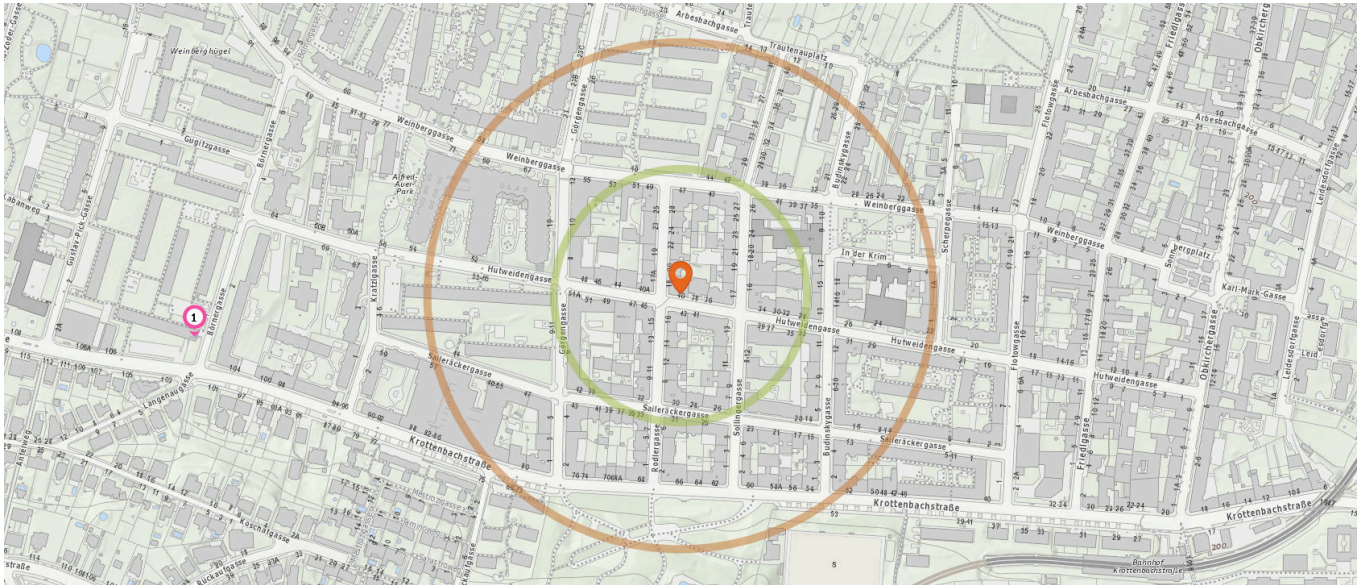

Freizeit & Tourismus

Pro Kategorie werden maximal 25 Einträge angezeigt.

Entspricht einer Gehzeit von ca. 2 Minuten

Entspricht einer Gehzeit von ca. 4 Minuten

Kunstwerk

Anzahl im Umkreis: 2

1. Ohne Titel (360 m)
Weinberggasse 60, 1190 Wien
2. Das „U“ aus dem „Imaginären Alphabet“
(390 m)
Flotowgasse 25, 1190 Wien

Religion

Anzahl im Umkreis: 2

3. Oblaten des hl. Franz von Sales
Ordenshaus Krim (90 m)
Sollingergasse 22, 1190 Wien
4. Pfarrkirche Krim (140 m)
In der Krim 9, 1190 Wien

Bar

Anzahl im Umkreis: 1

5. Falkensteiner Weinstube (30 m)
Rodlergasse 17A, 1190 Wien

Sicherheit

Pro Kategorie werden maximal 25 Einträge angezeigt.

 Entspricht einer Gehzeit von ca. 2 Minuten

 Entspricht einer Gehzeit von ca. 4 Minuten

Polizeidienststelle

Anzahl im Umkreis: 1

1. Polizeiinspektion Wien-Krottenbachstraße
(480 m)
Börnergasse 1, 1190 Wien