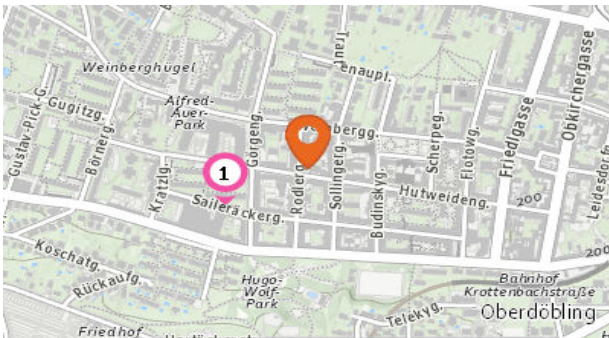

4. Anhang	25
-----------	----

1. INFRASTRUKTUR UND VERKEHRSANBINDUNG

Kurzparkzonen und Kurzparkstreifen

Legende

Kurzparkzonen

Mo.-Fr. (werkt.) v. 9-19 Uhr 3 h

Kurzparkstreifen

Mo.-Fr. (w.) v. 8-18h, Sa. (w.) v. 8-12h 1,5 h

Parkgaragen

Der nächste Standort:

- | | |
|---------------------|----------------------------------|
| 1. Saileräckergasse | Saileräckergasse 45
1190 Wien |
|---------------------|----------------------------------|

Tankstellen & Autowaschanlagen

Die nächsten 5 Standorte:

- | | |
|----------------|--------------------------------------|
| 1. Eni | Krottenbachstraße 32-34
1190 Wien |
| 2. BP | Krottenbachstraße 17
1190 Wien |
| 3. Ein Wash | Krottenbachstraße 32-34
1190 Wien |
| 4. Waschstraße | Krottenbachstraße 12
1190 Wien |
| 5. imo | Krottenbachstraße 12
1190 Wien |

Fahrradgeschäft

Anzahl im Umkreis: 4

1. Fahrradständer (150 m)
Weinberggasse 37, 1190 Wien
2. Fahrradständer (490 m)
Sonnbergplatz 1, 1190 Wien
3. Fahrradständer (540 m)
Haltestelle Krottenbachstraße S, 1190 Wien
4. Fahrradständer (540 m)
Obkirchgasse 22, 1190 Wien