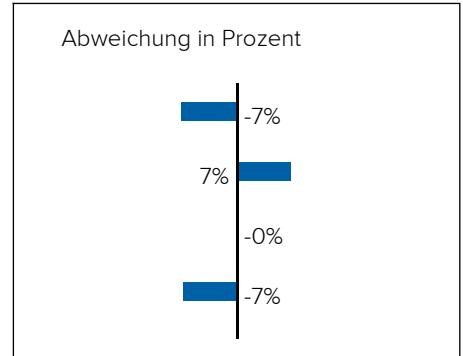

In diesem Gebiet wurde kein Lärm dieser Kategorie gemessen.

3. BEVÖLKERUNG

Haushalte: 44.781

Geschlechterverteilung

Altersstruktur

Lebensphase Allgemein

Junge	12%
Familien mit Kindern	12%
Midager (31 - 50 Jahre)	29%
Bestager (51 - 65 Jahre)	23%
Senioren (ab 66 Jahre)	23%