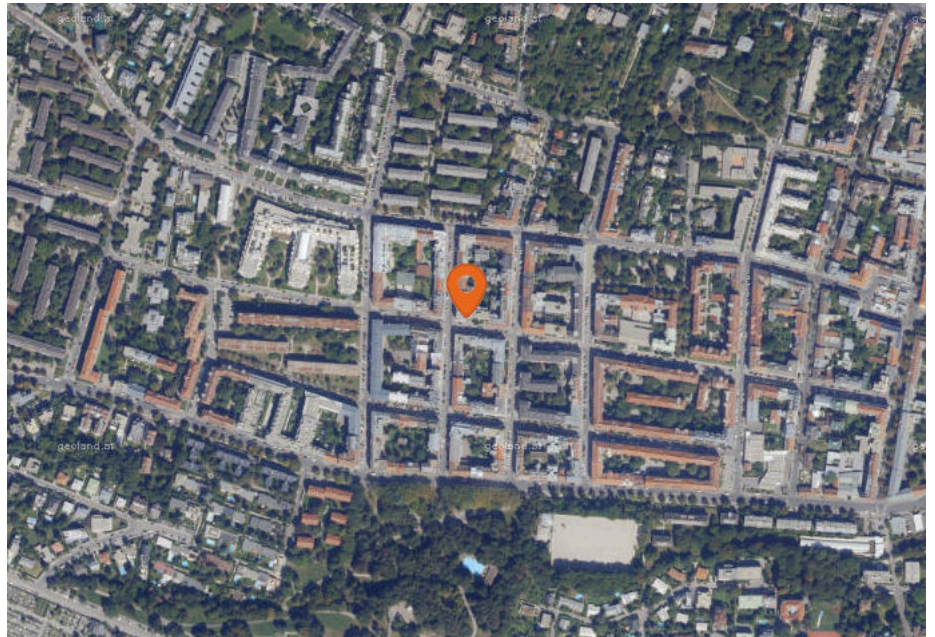

1190 Wien, Hutweidengasse 40

LAGEREPORT

Hutweidengasse 40
1190 Wien

LAGEREPORT-Nr.: 15163
Abfragestichtag: 02.06.2021
Erstellt von: v.walits@ehl.at

INHALTSVERZEICHNIS

1. Infrastruktur und Verkehrsanbindung	3
Individual- und öffentlicher Verkehr	3
Kurzparkzonen und Kurzparkstreifen	3
Parkgaragen	4
Tankstellen & Autowaschanlagen	4
Öffentliche Verkehrsmittel und Haltestellen	5
Alltags- & Nahversorgung	6
Shops	10
Gastronomie & Beherbergung	13
Gesundheit	14
Familien & Kinder	16
Bildungseinrichtungen	17
Freizeit & Tourismus	18
Sicherheit	19