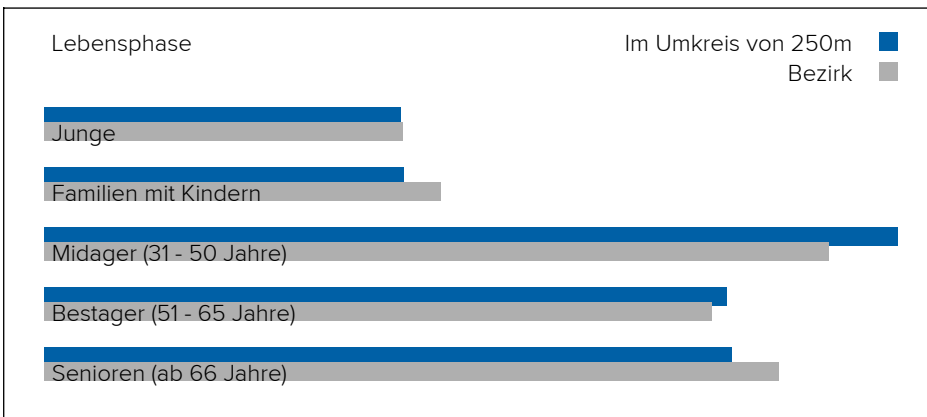

In diesem Gebiet wurde kein Lärm dieser Kategorie gemessen.

3. BEVÖLKERUNG

Haushalte: 44.781

Geschlechterverteilung

Altersstruktur

Lebensphase Allgemein

Junge	12%
Familien mit Kindern	12%
Midager (31 - 50 Jahre)	29%
Bestager (51 - 65 Jahre)	23%
Senioren (ab 66 Jahre)	23%