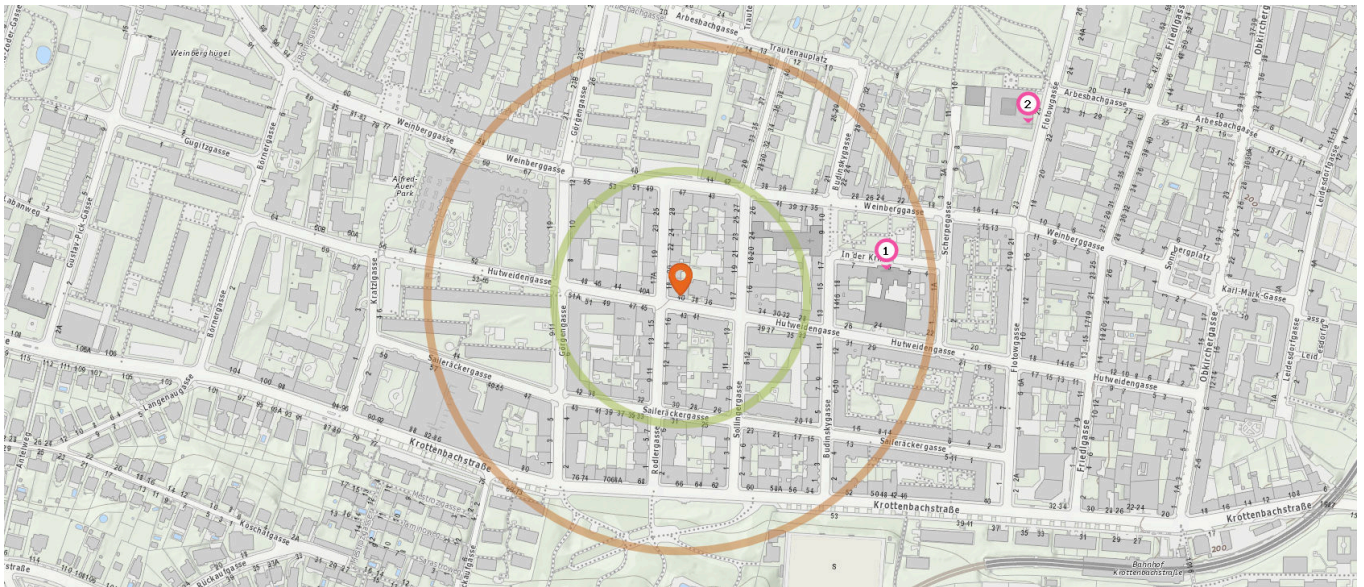

Familien & Kinder

Pro Kategorie werden maximal 25 Einträge angezeigt.

Entspricht einer Gehzeit von ca. 2 Minuten Entspricht einer Gehzeit von ca. 4 Minuten

Kindergarten

Anzahl im Umkreis: 5

1. Kindertagesheim der Pfarre Krim (100 m)
19., Sollingergasse 24, 1190 Wien
2. Däumeling (270 m)
19., Krottenbachstraße 82-86/2. Stock,
1190 Wien
3. Sonnbergzwerge (430 m)
19., Weinberggasse 3, 1190 Wien
4. Kindergarten (530 m)
19., Obkirchergasse 8, 1190 Wien
5. Waldorf Kindergruppe Döbling (550 m)
19., Krottenbachstraße 106/4, 1190 Wien

Spielfeld

Anzahl im Umkreis: 2

6. PA In der Krim (210 m)
In der Krim 5, 1190 Wien
7. PA Gustav-Pick-Gasse (610 m)
Gugitzgasse 3, 1190 Wien

Seniorenheim

Anzahl im Umkreis: 1

8. Fortuna Wohnpark, Kuratorium Fortuna
(230 m)
Weinberggasse 69, 1190 Wien

Bildungseinrichtungen

Pro Kategorie werden maximal 25 Einträge angezeigt.

 Entspricht einer Gehzeit von ca. 2 Minuten

 Entspricht einer Gehzeit von ca. 4 Minuten

Schule

Anzahl im Umkreis: 2

1. NMS In der Krim 6 (200 m)
19., In der Krim 6, 1190 Wien
2. VS Flotowgasse 25 (380 m)
19., Flotowgasse 25, 1190 Wien

Freizeit & Tourismus

Pro Kategorie werden maximal 25 Einträge angezeigt.

Entspricht einer Gehzeit von ca. 2 Minuten

Entspricht einer Gehzeit von ca. 4 Minuten

Kunstwerk

Anzahl im Umkreis: 2

1. Ohne Titel (360 m)
Weinberggasse 60, 1190 Wien
2. Das „U“ aus dem „Imaginären Alphabet“
(390 m)
Flotowgasse 25, 1190 Wien