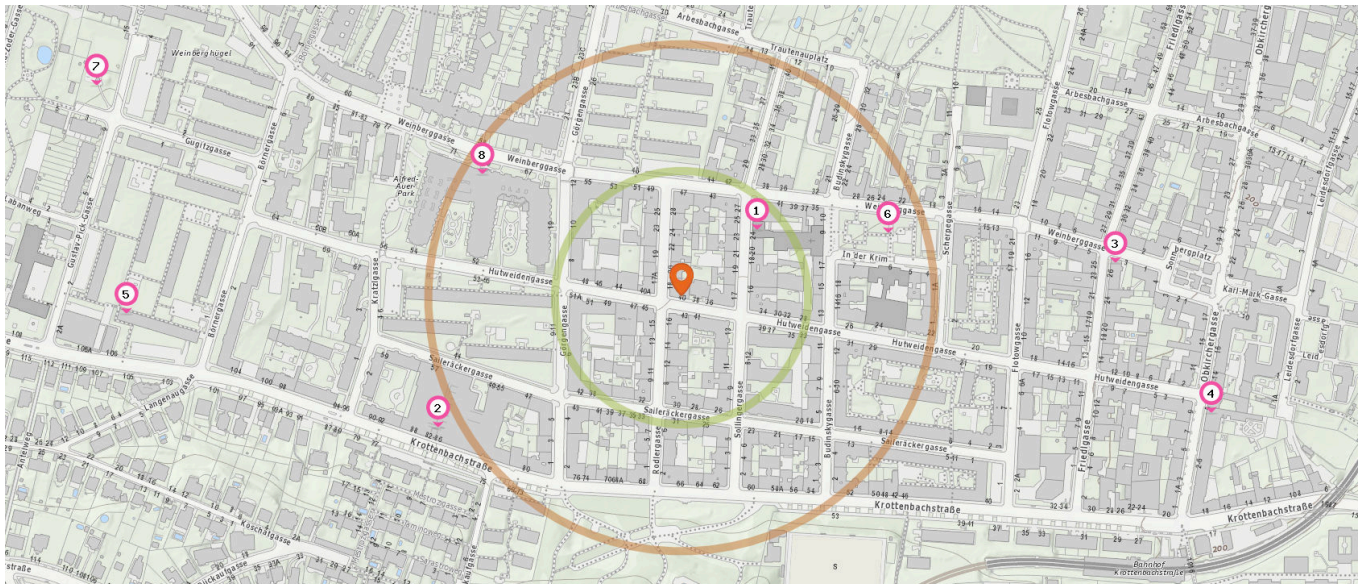

Optiker

- Anzahl im Umkreis: 1
- 27. Optik Pillwein (510 m)
Obkirchergasse 15, 1190 Wien

Anzahl im Umkreis: 2

- 20. Krim-Apotheke (180 m)
Krottenbachstraße 62, 1190 Wien
- 21. Fortuna-Apotheke (270 m)
Weinberggasse 71, 1190 Wien

Zahnarzt

Tierarzt

Anzahl im Umkreis: 2

Anzahl im Umkreis: 6

- 22. ao. Univ.-Prof. DDr. Wagner Arne (70 m)
Sollingergasse 16, 1190 Wien

- 28. Dipl.Tzt. Rudolf SCHROTTENBACHER (130 m)
Görgengasse 6, 1190 Wien
- 28. Doctormedicinaeveterinariae Nora BIRO (130 m)
Görgengasse 6, 1190 Wien

Familien & Kinder

Pro Kategorie werden maximal 25 Einträge angezeigt.

Entspricht einer Gehzeit von ca. 2 Minuten Entspricht einer Gehzeit von ca. 4 Minuten

Kindergarten

Anzahl im Umkreis: 5

1. Kindertagesheim der Pfarre Krim (100 m)
19., Sollingergasse 24, 1190 Wien
2. Däumeling (270 m)
19., Krottenbachstraße 82-86/2. Stock,
1190 Wien
3. Sonnbergzwerge (430 m)
19., Weinberggasse 3, 1190 Wien
4. Kindergarten (530 m)
19., Obkirchergasse 8, 1190 Wien
5. Waldorf Kindergruppe Döbling (550 m)
19., Krottenbachstraße 106/4, 1190 Wien

Spielfeld

Anzahl im Umkreis: 2

6. PA In der Krim (210 m)
In der Krim 5, 1190 Wien
7. PA Gustav-Pick-Gasse (610 m)
Gugitzgasse 3, 1190 Wien

Seniorenheim

Anzahl im Umkreis: 1

8. Fortuna Wohnpark, Kuratorium Fortuna
(230 m)
Weinberggasse 69, 1190 Wien