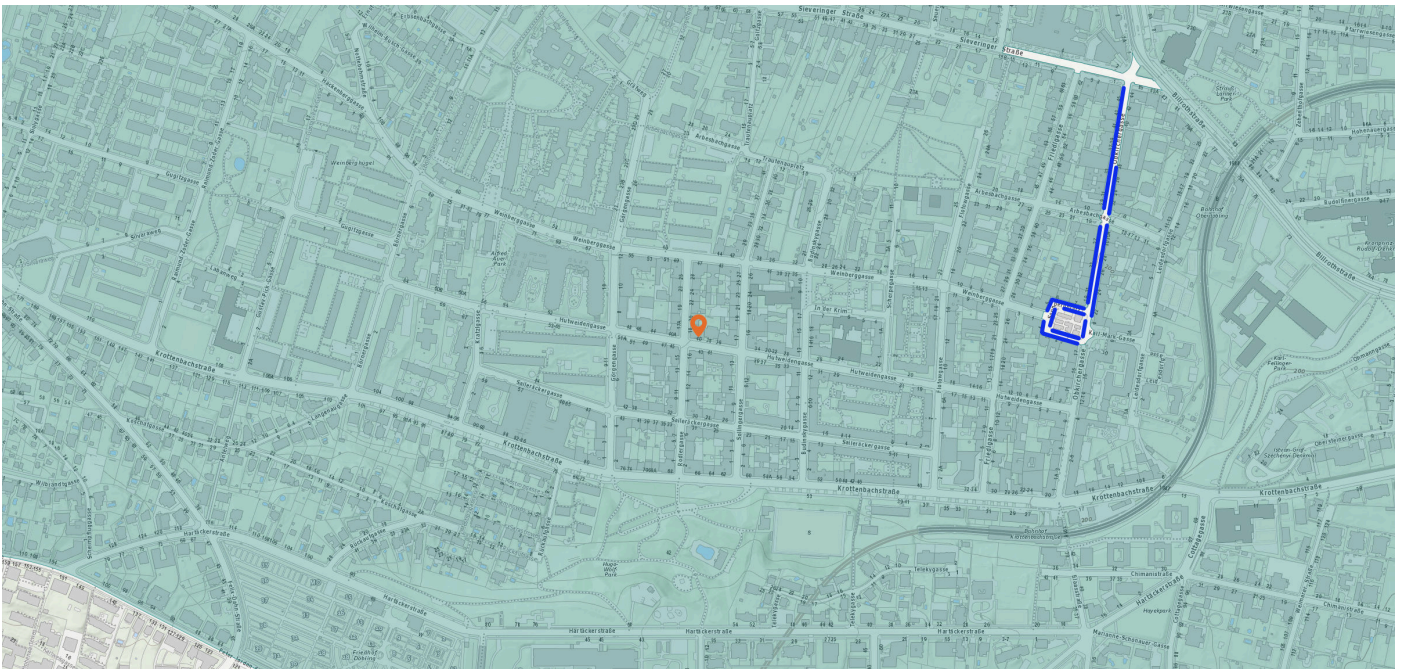

INHALTSVERZEICHNIS

---

1. Infrastruktur und Verkehrsanbindung	3
Individual- und öffentlicher Verkehr	3
Kurzparkzonen und Kurzparkstreifen	3
Parkgaragen	4
Tankstellen & Autowaschanlagen	4
Öffentliche Verkehrsmittel und Haltestellen	5
Alltags- & Nahversorgung	6
Shops	10
Gastronomie & Beherbergung	13
Gesundheit	14
Familien & Kinder	16
Bildungseinrichtungen	17
Freizeit & Tourismus	18
Sicherheit	19

---

2. Wie laut ist es in Ihrer Umgebung?	20
Lärm Straßen	20
Lärm Eisenbahn	21
Lärm Industrie	21
Lärm Flugzeuge	22

---

3. Bevölkerung	23
Haushaltsanzahl	23
Geschlechterverteilung	23
Altersstruktur	24
Lebensphase	24
Lebensphase Allgemein	24

---

4. Anhang	25

---

1. INFRASTRUKTUR UND VERKEHRSANBINDUNG

Kurzparkzonen und Kurzparkstreifen

Legende

Kurzparkzonen

Mo.-Fr. (werkt.) v. 9-19 Uhr 3 h

Kurzparkstreifen

Mo.-Fr. (w.) v. 8-18h, Sa. (w.) v. 8-12h 1,5 h