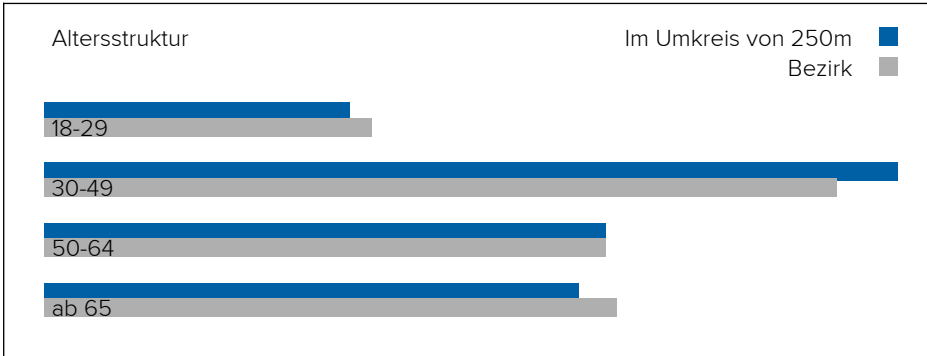

In diesem Gebiet wurde kein Lärm dieser Kategorie gemessen.

3. BEVÖLKERUNG

Haushalte: 44.781

Geschlechterverteilung

Altersstruktur

Lebensphase Allgemein

Junge	12%
Familien mit Kindern	12%
Midager (31 - 50 Jahre)	29%
Bestager (51 - 65 Jahre)	23%
Senioren (ab 66 Jahre)	23%