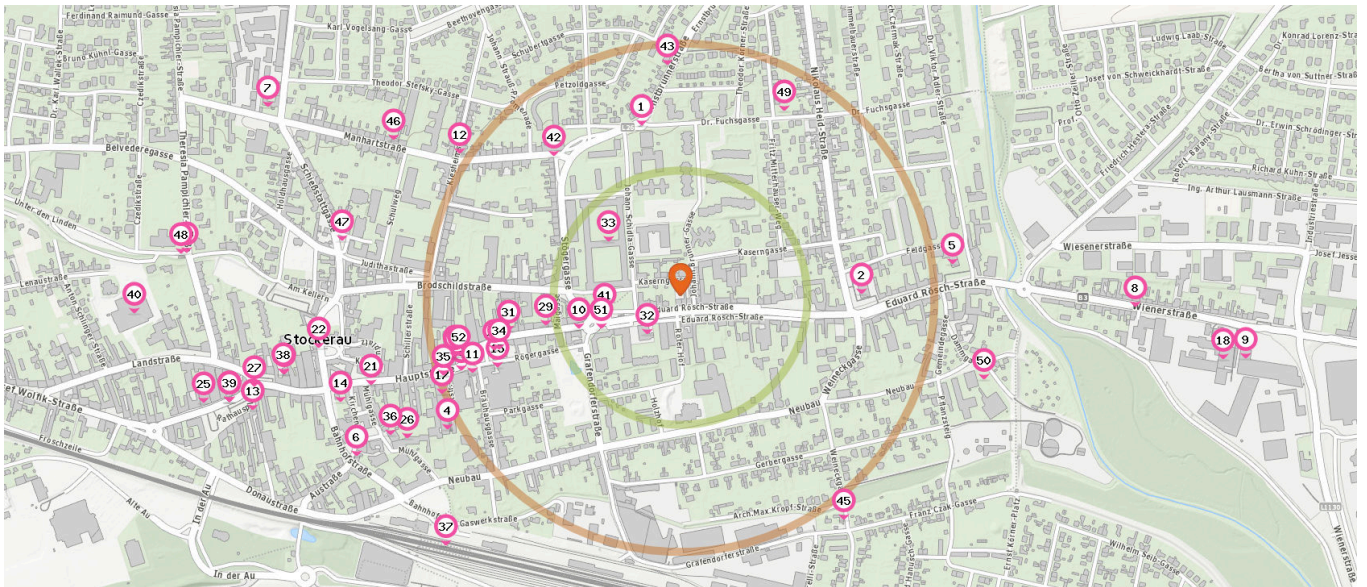

Pro Kategorie werden maximal 25 Einträge angezeigt.

Entspricht einer Gehzeit von ca. 3 Minuten Entspricht einer Gehzeit von ca. 7 Minuten

25. Stockerau Donaustraße (990 m)
Donaustraße 22-26, 2000 Stockerau

Bahnhof

Fahrradständer

Anzahl im Umkreis: 1

31. Stockerau, Bhf (690 m)
Bahnhofplatz 11, 2000 Stockerau

Anzahl im Umkreis: 5

26. Fahrradständer (330 m)
Ernstbrunnerstraße, 2000 Stockerau

27. Fahrradständer (630 m)
Gaswerkstraße 1, 2000 Stockerau

28. Fahrradständer (650 m)
Gaswerkstraße 1, 2000 Stockerau

29. Fahrradständer (660 m)
Bahnhofplatz 4, 2000 Stockerau

30. Spazierer (710 m)
Kirchengasse 1, 2000 Stockerau

Fahrradgeschäft

Anzahl im Umkreis: 1

32. Fahrradtechnik Günter Gerhart (940 m)
Landstraße 9, 2000 Stockerau

Alltags- & Nahversorgung

Pro Kategorie werden maximal 25 Einträge angezeigt.

 Entspricht einer Gehzeit von ca. 3 Minuten

 Entspricht einer Gehzeit von ca. 7 Minuten