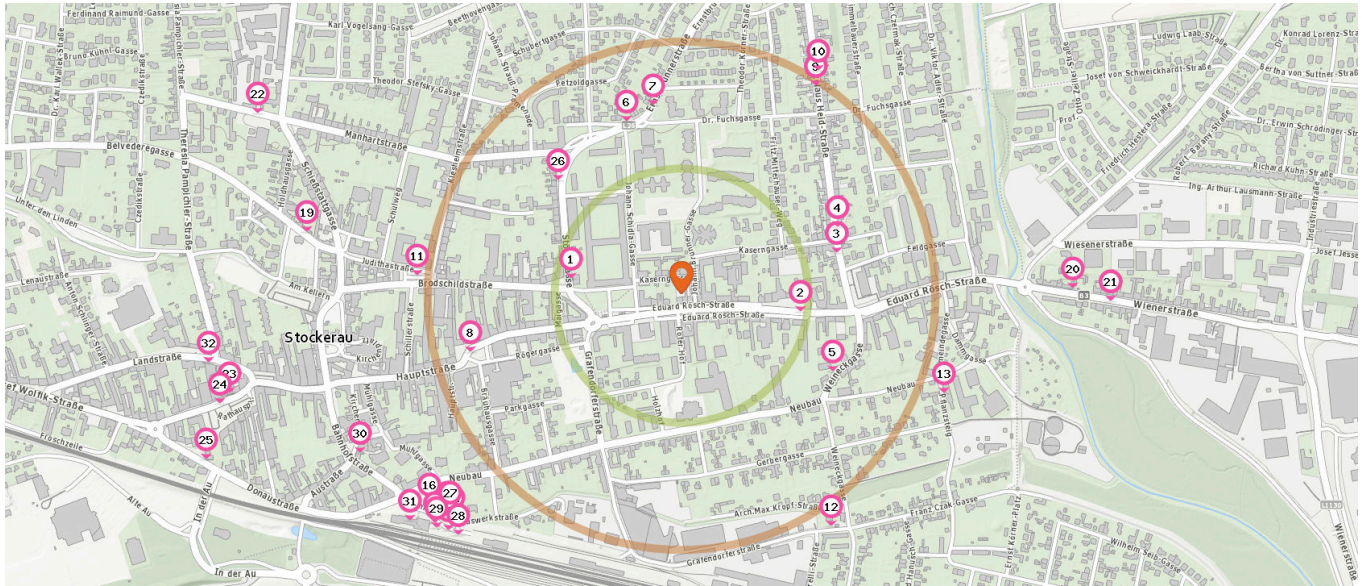

Öffentliche Verkehrsmittel und Haltestellen

Pro Kategorie werden maximal 25 Einträge angezeigt.

Entspricht einer Gehzeit von ca. 3 Minuten

Entspricht einer Gehzeit von ca. 7 Minuten

Bushaltestelle

Anzahl im Umkreis: 25

1. Stockerau Stöbergasse (220 m) Stöbergasse 2, 2000 Stockerau 2. Stockerau Eduard-Rösch-Straße (240 m) Eduard Rösch-Straße 30, 2000 Stockerau 3. Stockerau Kaserngasse (320 m) Nikolaus Heid-Straße 9, 2000 Stockerau 4. Stockerau Kaserngasse (330 m) Nikolaus Heid-Straße 8, 2000 Stockerau 5. Stockerau Weineckgasse (330 m) Weineckgasse 14, 2000 Stockerau 6. Stockerau Ernstbrunner Straße (360 m) Ernstbrunnerstraße 13, 2000 Stockerau	7. Stockerau Ernstbrunner Straße (370 m) Ernstbrunnerstraße 17, 2000 Stockerau 8. Stockerau Sparkassenplatz (430 m) Sparkassaplatz 3, 2000 Stockerau 9. Stockerau Dr.-Johann-Fuchs-Gasse (490 m) Nikolaus Heid-Straße 47, 2000 Stockerau 10. Stockerau Dr.-Johann-Fuchs-Gasse (520 m) Nikolaus Heid-Straße 46, 2000 Stockerau 11. Stockerau Judithastraße (520 m) Judithastraße 10-12, 2000 Stockerau 12. Stockerau Alois-Negrelli-Straße (540 m) Grafendorferstraße 23, 2000 Stockerau 13. Stockerau Bauhof (550 m) Pflanzsteig bei 1, 2000 Stockerau 14. C (630 m) Gaswerkstraße 1, 2000 Stockerau	15. B (630 m) Gaswerkstraße 1, 2000 Stockerau 16. A (650 m) Bahnhofplatz 4, 2000 Stockerau 17. Stockerau Bahnhof (650 m) Gaswerkstraße 1, 2000 Stockerau 18. Stockerau Bahnhof (660 m) Bahnhofplatz 4, 2000 Stockerau 19. Stockerau Belvederegasse (750 m) Belvederegasse 3, 2000 Stockerau 20. Stockerau Wiener Straße (770 m) Wienerstraße 9, 2000 Stockerau 21. Stockerau Wiener Straße (850 m) Wienerstraße 18, 2000 Stockerau 22. Stockerau Manhartstraße (910 m) Manhartstraße 16, 2000 Stockerau 23. Stockerau Rathausplatz (910 m) Donau Straße 14a, 2000 Stockerau 24. Stockerau Rathausplatz (930 m) Josef Wolfik-Straße 14, 2000 Stockerau