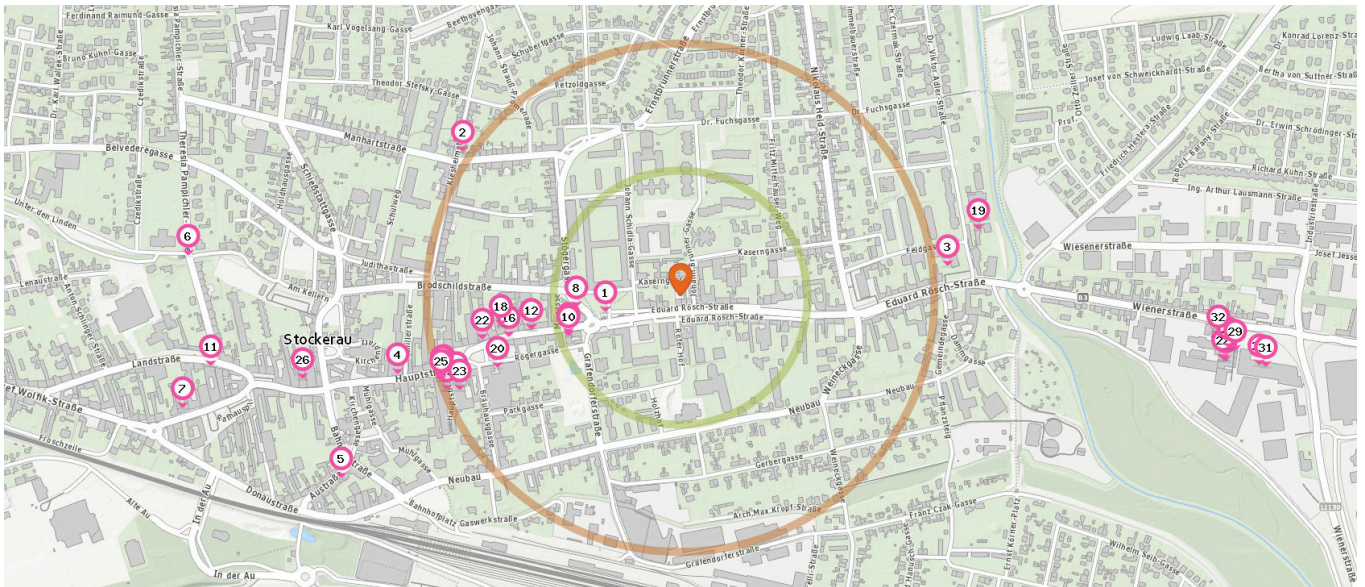

Briefkasten

48. Briefkasten (990 m)
Unter Den Linden 2, 2000 Stockerau

Telefon

Anzahl im Umkreis: 8

- 41. Briefkasten (150 m)
Eduard Rösch-Straße 1a, 2000 Stockerau
- 42. Briefkasten (370 m)
Stöbergasse 25, 2000 Stockerau
- 43. Briefkasten (450 m)
Ernstbrunnerstraße 27, 2000 Stockerau
- 44. Briefkasten (460 m)
Sparkassaplatz 5, 2000 Stockerau
- 45. Briefkasten (550 m)
Weineckgasse 30, 2000 Stockerau
- 46. Briefkasten (640 m)
Manhartstraße 47, 2000 Stockerau
- 47. Briefkasten (670 m)
Schiesstattgasse 15-18, 2000 Stockerau

Recycling

Anzahl im Umkreis: 2

- 49. Recycling (420 m)
Doktor-Fuchs-Gasse 7, 2000 Stockerau
- 50. Altstoffsammelplatz Bauhof (620 m)
Dammgasse 12, 2000 Stockerau

Anzahl im Umkreis: 2

- 51. Telefon (170 m)
Eduard Rösch-Straße 2, 2000 Stockerau
- 52. Telefon (450 m)
Donau Straße 2-40, 2000 Stockerau

Shops

Pro Kategorie werden maximal 25 Einträge angezeigt.

 Entspricht einer Gehzeit von ca. 3 Minuten

 Entspricht einer Gehzeit von ca. 7 Minuten

Trafik

7. Trafik Stockerau (1,0 km)
Josef Wolfik-Straße 4, 2000 Stockerau

Florist

Anzahl im Umkreis: 7

1. Trafik Stockerau (150 m)
Eduard Rösch-Straße 1a, 2000 Stockerau
2. Trafik Stockerau (510 m)
Manhartstraße 63, 2000 Stockerau
3. Trafik Stockerau (530 m)
Eduard-Rösch-Straße 69, 2000 Stockerau
4. Trafik Stockerau (580 m)
Hauptstraße 31, 2000 Stockerau
5. Trafik Stockerau (760 m)
Austraße 3a, 2000 Stockerau
6. Trafik Stockerau (970 m)
Pambichler Straße /Kiosk, 2000 Stockerau