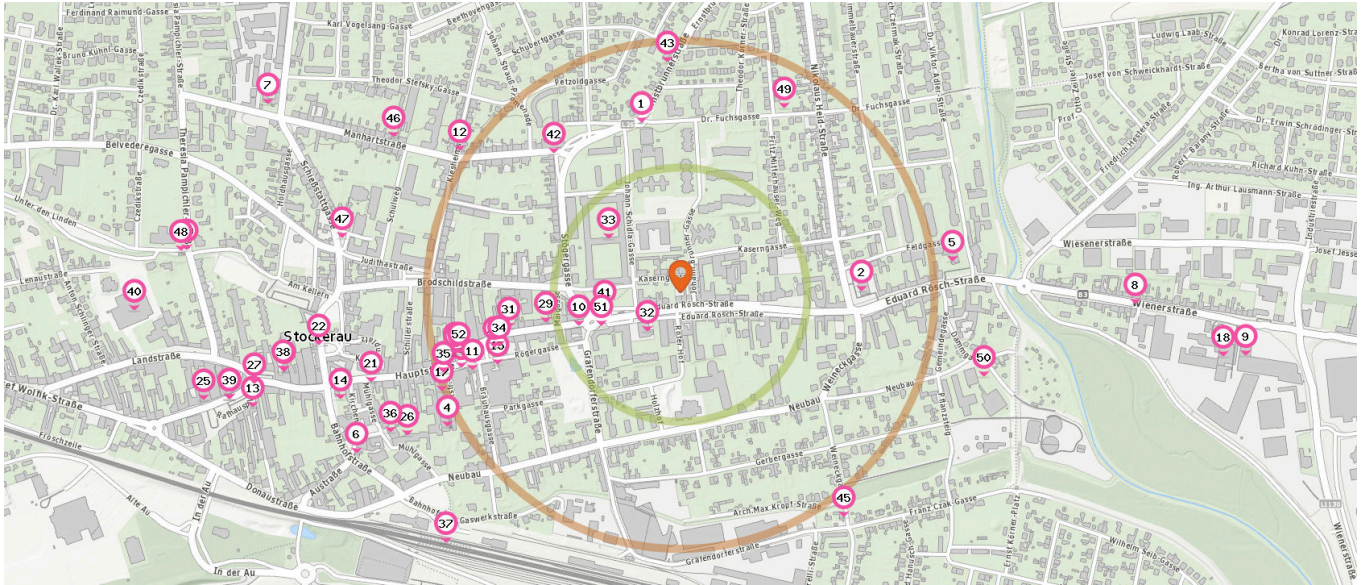

Drogerie

Anzahl im Umkreis: 4

- 15. Marionnaud Oberolberndorf (390 m)
Sparkassaplatz 2, 2000 Stockerau
- 16. dm drogerie markt Stockerau (460 m)
Sparkassaplatz 5a, 2000 Stockerau

Pro Kategorie werden maximal 25 Einträge angezeigt.

■ Entspricht einer Gehzeit von ca. 3 Minuten ■ Entspricht einer Gehzeit von ca. 7 Minuten

- 17. BIPA Stockerau (510 m)
Hauptstrasse 38-42, 2000 Stockerau
- 18. Müller Stockerau (1,1 km)
Wiener Str. 32a, 2000 Stockerau

Bank

Post

Anzahl im Umkreis: 6

Anzahl im Umkreis: 3

Zeitungsgeschäft

Anzahl im Umkreis: 1

- 19. Trafik (970 m)
Unter Den Linden 2, 2000 Stockerau

- 20. Bank Austria Premium Banking Stockerau (380 m)
Sparkassaplatz 1, 2000 Stockerau
- 21. Sparkasse Filiale Stockerau (630 m)
Hauptstraße 3, 2000 Stockerau
- 22. Oberbank Stockerau (720 m)
Schießstattgasse 3A, 2000 Stockerau
- 23. Volksbank Stockerau (800 m)
Hauptstraße 7, 2000 Stockerau
- 24. BAWAG P.S.K. Filiale (910 m)
Rathausplatz 4, 2000 Stockerau
- 25. Raiffeisenbank (960 m)
Rathausplatz 2, 2000 Stockerau

Entspricht einer Gehzeit von ca. 3 Minuten Entspricht einer Gehzeit von ca. 7 Minuten

Friseur

Anzahl im Umkreis: 2

- 29. Josef Stable (270 m)
Donau Straße 49-51, 2000 Stockerau
- 30. Klipp Stockerau (490 m)
Hauptstraße 38-42, 2000 Stockerau