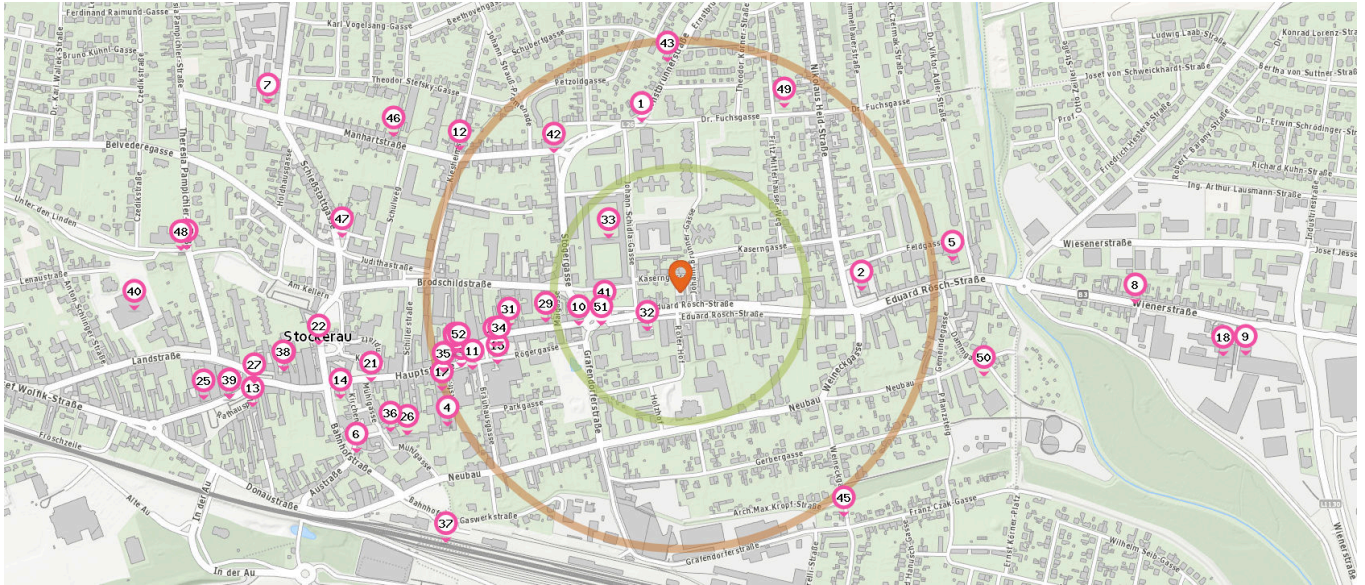

Anzahl im Umkreis: 9

- 1. BILLA Stockerau (340 m)
Ernstbrunnerstrasse 6, 2000 Stockerau
- 2. Penny Markt Stockerau (360 m)
Eduard-Roesch-Str. 47-51, 2000 Stockerau
- 3. Tedi Stockerau (460 m)
Hauptstr. 38, 2000 Stockerau
- 4. Tedi Markt (530 m)
Bräuhausgasse 6, 2000 Stockerau
- 5. BILLA Stockerau (540 m)
Eduard Roesch-Str. 71-73, 2000 Stockerau
- 6. SPAR Stockerau (710 m)
Bahnhofsstraße 11, 2000 Stockerau
- 7. SPAR Stockerau (890 m)
Manhartstraße 13 - 16, 2000 Stockerau

Bäckerei

Anzahl im Umkreis: 4

- 10. Bäckerei Petermann (210 m)
Eduard Rösch-Straße, 2000 Stockerau
- 11. Rötzer (440 m)
Bräuhausgasse 2, 2000 Stockerau
- 12. Bäckerei Berthold (520 m)
Klesheimstraße 34-36, 2000 Stockerau
- 13. Biobäckerei Gepp (870 m)
Rathausplatz 9, 2000 Stockerau

Drogerie

Anzahl im Umkreis: 4

- 15. Marionnaud Oberolberndorf (390 m)
Sparkassaplatz 2, 2000 Stockerau
- 16. dm drogerie markt Stockerau (460 m)
Sparkassaplatz 5a, 2000 Stockerau

Pro Kategorie werden maximal 25 Einträge angezeigt.

■ Entspricht einer Gehzeit von ca. 3 Minuten ■ Entspricht einer Gehzeit von ca. 7 Minuten

- 17. BIPA Stockerau (510 m)
Hauptstrasse 38-42, 2000 Stockerau
- 18. Müller Stockerau (1,1 km)
Wiener Str. 32a, 2000 Stockerau