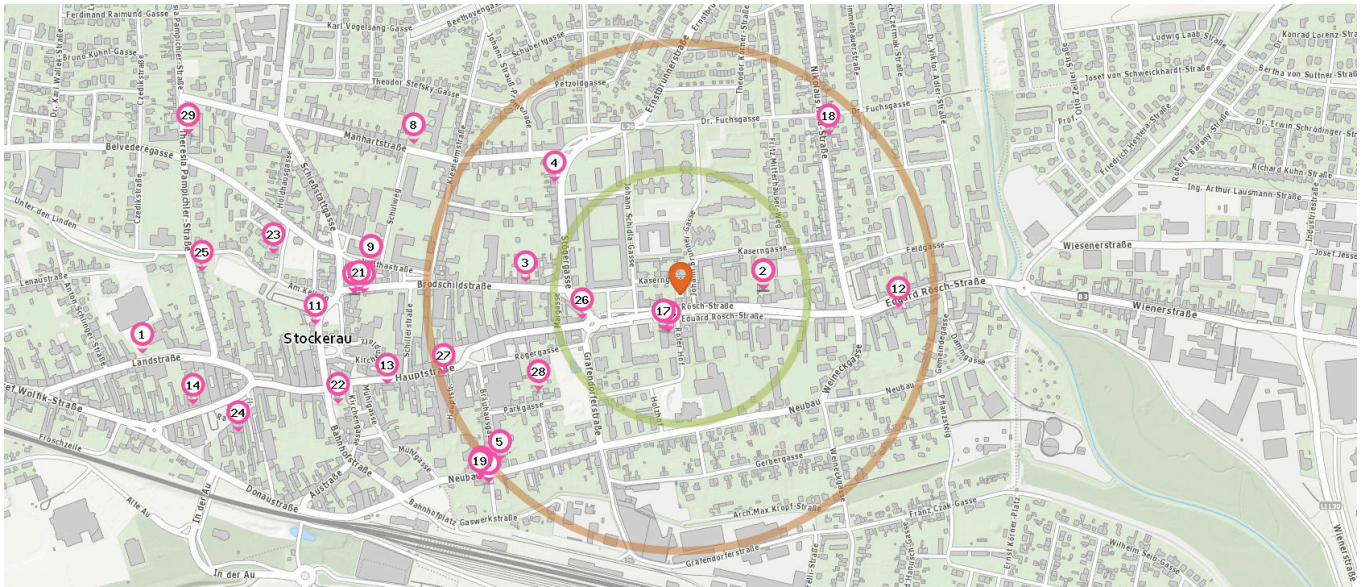

8. Dr. Walter LELLEK (600 m)
Manhartstraße 53, 2000 Stockerau

9. Dr. Andreas Rudolf PRIBASNIG (610 m)
Judithastraße 8, 2000 Stockerau

9. Dr. Wolfgang COZZARINI (610 m)
Judithastraße 8, 2000 Stockerau

9. Dr. Armin BÖHMER, MSc (610 m)
Judithastraße 8, 2000 Stockerau

10. Dr. Manfred POSTL (640 m)
Brodtschildstraße 4, 2000 Stockerau

Pro Kategorie werden maximal 25 Einträge angezeigt.

Entspricht einer Gehzeit von ca. 3 Minuten

Entspricht einer Gehzeit von ca. 7 Minuten

- 13. Landschaftliche Apotheke (600 m)
Hauptstraße 26, 2000 Stockerau
- 14. Apotheke Zum göttlichen Heiland (980 m)
Josef-Wolfik-Straße 2-4, 2000 Stockerau

- 17. Univ.-Prof. DDr. Haas Robert (80 m)
Eduard-Rösch-Straße 8/1, 2000 Stockerau
- 18. Dr. Magoss Eva Gabriella (430 m)
Nikolaus Heid-Straße 28/3, 2000 Stockerau

Apotheke

Anzahl im Umkreis: 3

- 12. Löwen-Apotheke (430 m)
Eduard Rösch-Straße 48, 2000 Stockerau

- 15. DDr. Pohl Veronika (80 m)
Eduard Rösch-Straße 8/1, 2000 Stockerau
- 16. DDr. Pohl Sebastian (80 m)
Eduard Rösch-Straße 8/1, 2000 Stockerau
- 17. Dr. Haas Karin, MSc (80 m)
Eduard-Rösch-Straße 8/1/2, 2000 Stockerau