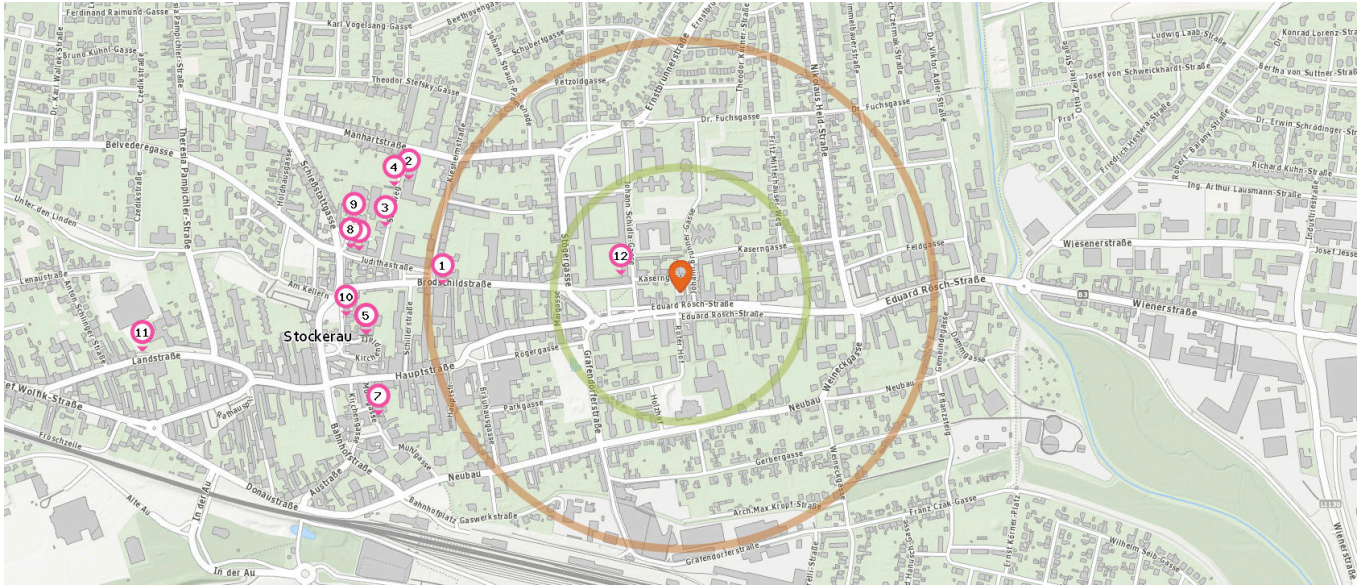

Pro Kategorie werden maximal 25 Einträge angezeigt.

Entspricht einer Gehzeit von ca. 3 Minuten

Entspricht einer Gehzeit von ca. 7 Minuten

Bücherei

Anzahl im Umkreis: 1

12. Bücherei der Stadt Stockerau (120 m)
  Niemschhof, 2000 Stockerau