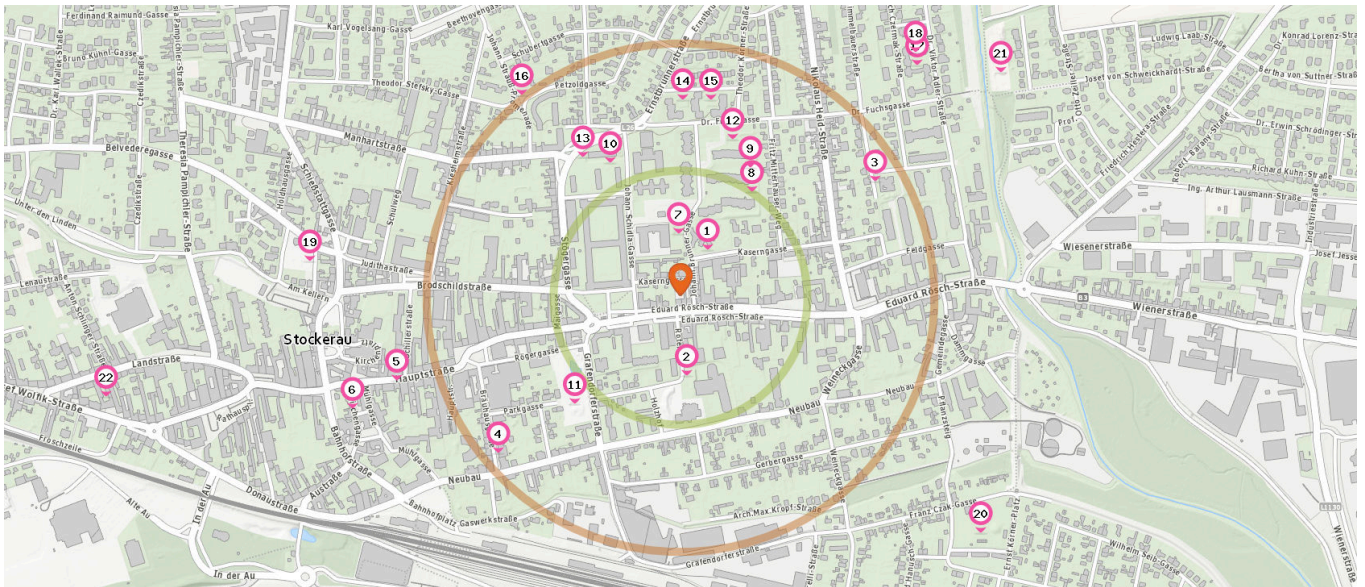

Zahnarzt

Anzahl im Umkreis: 12

- 19. DDr. Chevtchik Renata (540 m)
Neubau 6/3, 2000 Stockerau
- 20. Dr. Nourani Anita (620 m)
Brodschildstraße 4, 2000 Stockerau
- 21. Dr. Nourani Farzin, MSc (630 m)
Brodschildstraße 4, 2000 Stockerau
- 22. Dr. Wagner Andrea (710 m)
Bahnhofstraße 1a/2, 2000 Stockerau
- 23. DDr. Fleck Martina (800 m)
Dr. Max Wertheimer-Gasse 1a/1, 2000 Stockerau
- 24. Dr. Haubenschild Eva Maria (910 m)
Rathausplatz 12, 2000 Stockerau
- 25. Dr. Uhyrek Sandra (940 m)
Theresia Pampichler-Straße 22, 2000 Stockerau

Apotheke

Anzahl im Umkreis: 3

- 12. Löwen-Apotheke (430 m)
Eduard Rösch-Straße 48, 2000 Stockerau

- 15. DDr. Pohl Veronika (80 m)
Eduard Rösch-Straße 8/1, 2000 Stockerau
- 16. DDr. Pohl Sebastian (80 m)
Eduard Rösch-Straße 8/1, 2000 Stockerau
- 17. Dr. Haas Karin, MSc (80 m)
Eduard-Rösch-Straße 8/1/2, 2000 Stockerau

Pro Kategorie werden maximal 25 Einträge angezeigt.

■ Entspricht einer Gehzeit von ca. 3 Minuten ■ Entspricht einer Gehzeit von ca. 7 Minuten

Optiker

Anzahl im Umkreis: 2

- 26. Optiker Lang (200 m)
Eduard Rösch-Straße, 2000 Stockerau
- 27. Pearle Oberolberndorf (490 m)
Hauptstraße 38-42, 2000 Oberolberndorf

Familien & Kinder

Pro Kategorie werden maximal 25 Einträge angezeigt.

Entspricht einer Gehzeit von ca. 3 Minuten

Entspricht einer Gehzeit von ca. 7 Minuten

Kindergarten

Anzahl im Umkreis: 6

1. Stockerau, Europakindergarten (110 m)
Kaserngasse 13, 2000 Stockerau
2. Stockerau, St. Koloman (160 m)
Röter Hof 7, 2000 Stockerau
3. Stockerau (440 m)
Josef Schafarik-Straße 5, 2000 Stockerau
4. Stockerau (470 m)
Bräuhausgasse 9, 2000 Stockerau
5. Hollabrunn, Magersdorf (580 m)
Hauptstraße 21, 2020 Magersdorf
6. Alberndorf im Pulkautal (680 m)
Kirchengasse 5, 2054 Alberndorf im Pulkautal