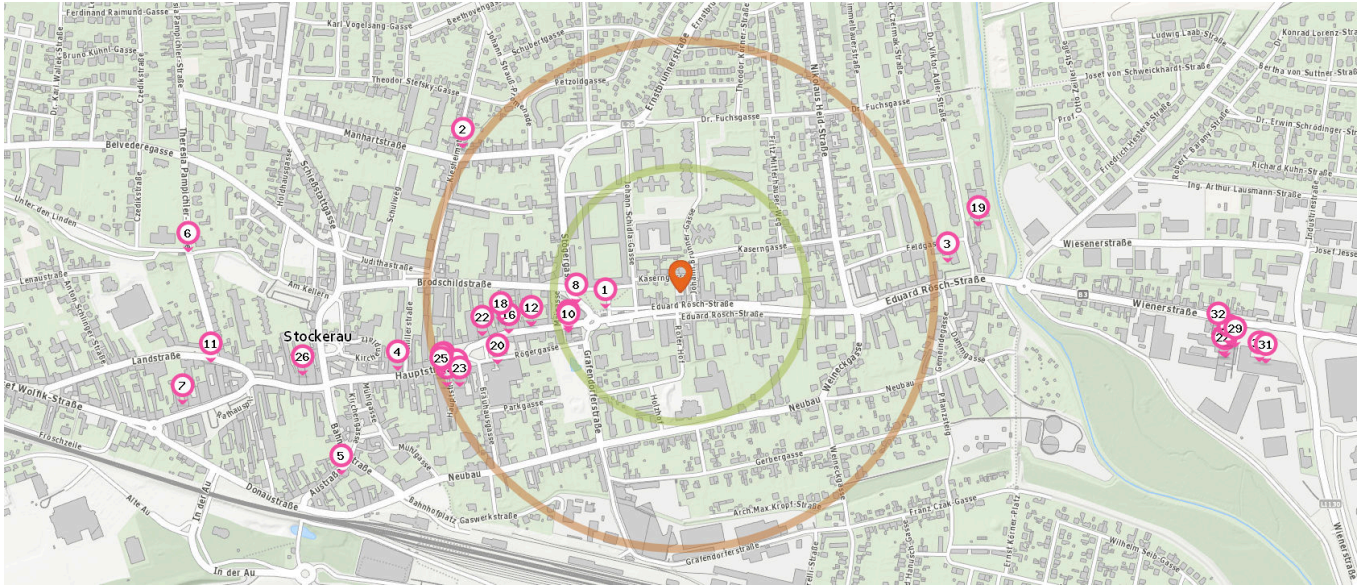

Pro Kategorie werden maximal 25 Einträge angezeigt.

■ Entspricht einer Gehzeit von ca. 3 Minuten ■ Entspricht einer Gehzeit von ca. 7 Minuten

 **Buchhandlung**

Anzahl im Umkreis: 2

- 12. LIBRO Stockerau (300 m)
Hauptstrasse 38-42 Top Ge 20-22, 2000 Stockerau
- 13. Libro (500 m)
Hauptstraße 38, 2000 Stockerau

 **Geschäft**

Anzahl im Umkreis: 3

- 12. PAGRO Stockerau (300 m)
Hauptstrasse 38-42 Top Ge 20-22, 2000 Stockerau
- 14. Weltläden (490 m)
Hauptstraße 38-42, 2000 Stockerau
- 15. PAGRO Stockerau (1,1 km)
Wienerstrasse 32, 2000 Stockerau

 **Schuhgeschäft**

Anzahl im Umkreis: 2

- 16. La Scarpa (350 m)
Hauptstraße 48, 2000 Stockerau
- 17. Delka Stockerau (470 m)
Hauptstraße 38, 2000 Stockerau

 **Computergeschäft**

Anzahl im Umkreis: 2

- 18. Stockerau (360 m)
Hauptstraße 43, 2000 Stockerau

Pro Kategorie werden maximal 25 Einträge angezeigt.

Entspricht einer Gehzeit von ca. 3 Minuten Entspricht einer Gehzeit von ca. 7 Minuten

19. EP:Elektro Welt (600 m)
Eduard Rösch Str. 75, 2000 Stockerau