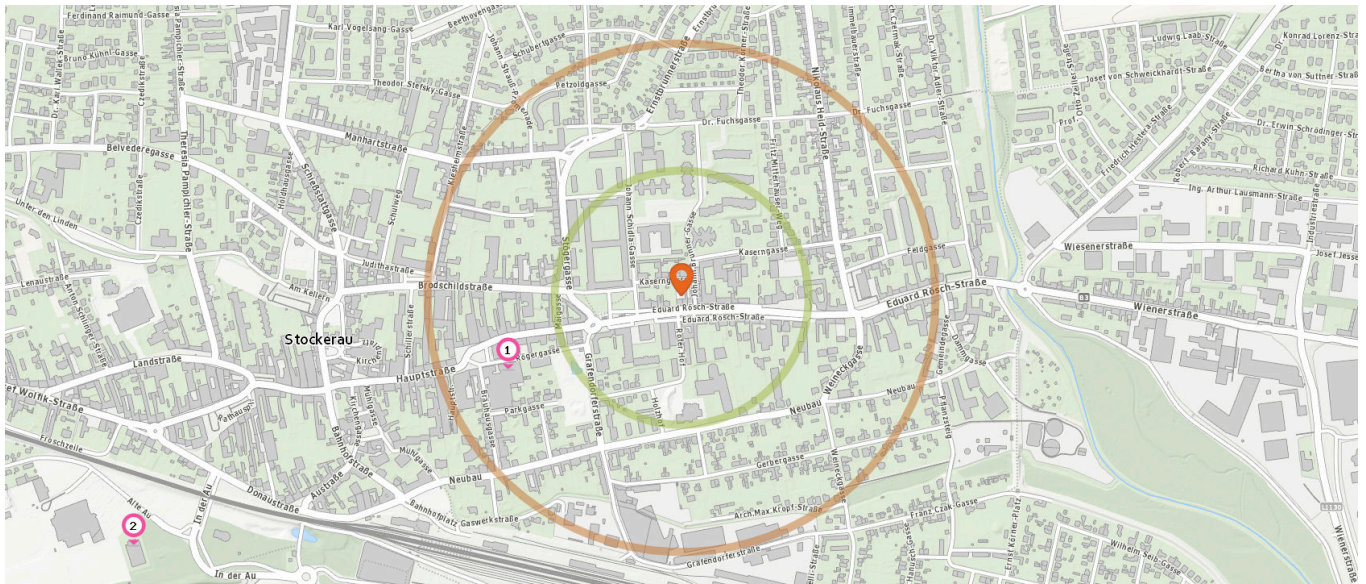

- Anzahl im Umkreis: 5
- 20. Park (140 m)
Eduard Rösch-Straße 1a, 2000 Stockerau
 - 21. Stadtpark (270 m)
Parkgasse 17, 2000 Stockerau

Pro Kategorie werden maximal 25 Einträge angezeigt.

 Entspricht einer Gehzeit von ca. 3 Minuten

 Entspricht einer Gehzeit von ca. 7 Minuten

- 22. Park (630 m)
Bahnhofplatz 82, 2000 Stockerau
- 23. Ernst-Körner-Park (760 m)
Ernst Körner-Platz 3, 2000 Stockerau
- 24. Park (760 m)
Belvederegasse 3, 2000 Stockerau

Bar

Anzahl im Umkreis: 2

- 25. Brick's Bar (660 m)
Schiesstattgasse 20, 2000 Stockerau
- 26. Sepperls Heuriger (940 m)
Landstraße 7, 2000 Stockerau

Öffentliche Gebäude

Pro Kategorie werden maximal 25 Einträge angezeigt.

 Entspricht einer Gehzeit von ca. 3 Minuten

 Entspricht einer Gehzeit von ca. 7 Minuten

Gemeindezentrum

Anzahl im Umkreis: 2

1. Veranstaltungszentrum Z2000 (370 m)
Sparkassaplatz 6, 2000 Stockerau
2. Millenniumshalle (1,2 km)
Alte Au 6, 2000 Stockerau