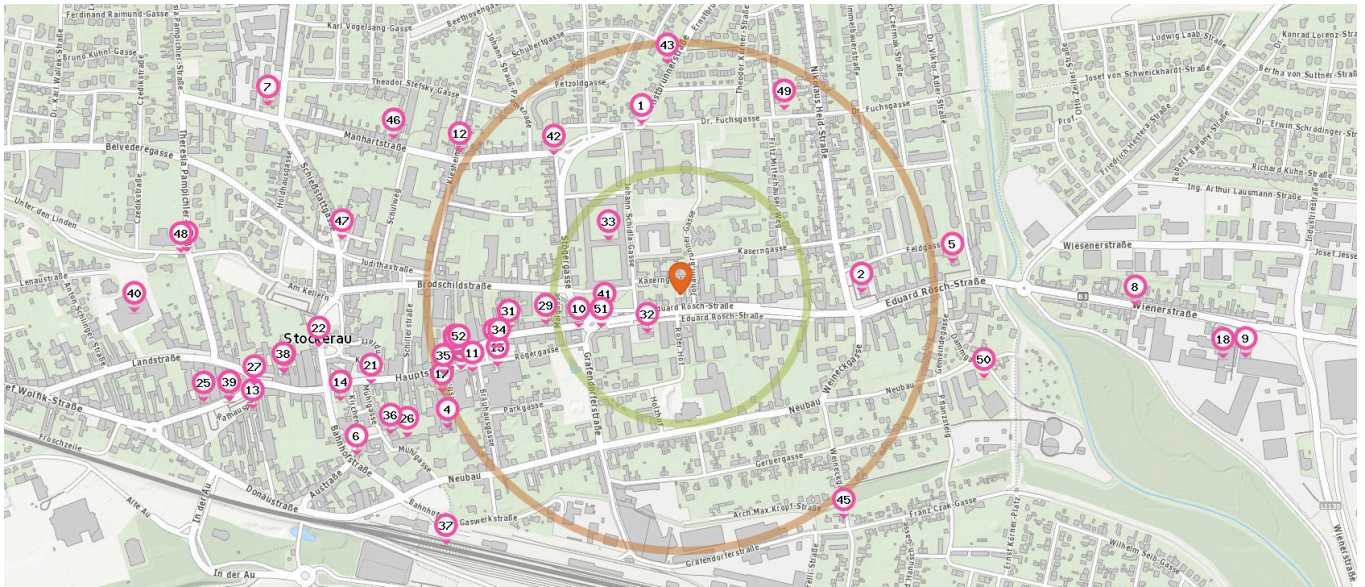

Entspricht einer Gehzeit von ca. 3 Minuten Entspricht einer Gehzeit von ca. 7 Minuten

Friseur

Anzahl im Umkreis: 2

- 29. Josef Stable (270 m)
Donau Straße 49-51, 2000 Stockerau
- 30. Klipp Stockerau (490 m)
Hauptstraße 38-42, 2000 Stockerau

Bankomat

Anzahl im Umkreis: 9

- 32. Bankomat ERSTE BANK (100 m)
Eduard-rösch-strasse 6-8, 2000 Stockerau
- 33. Bankomat VOLKSBANK NIEDERÖSTERREICH AG (180 m)
Eduard-rösch-strasse 1, 2000 Stockerau
- 34. Bankomat UNICREDIT BANK AUSTRIA AG (370 m)
Sparkassaplatz 1, 2000 Stockerau
- 35. Bankomat RAIFFEISENBANK STOCKERAU EGEN (490 m)
Marktgasse, 2000 Stockerau
- 36. Bankomat PSA PAYMENT SERVICES AUSTRIA (630 m)
Kochplatz, Post 7, 2000 Stockerau
- 37. Bankomat RAIFFEISENBANK STOCKERAU EGEN (670 m)
Bahnhof, 2000 Stockerau
- 38. Bankomat VOLKSBANK NIEDERÖSTERREICH AG (800 m)
Hauptstrasse 7, 2000 Stockerau
- 39. Bankomat BAWAG P.S.K. (910 m)
Rathausplatz 4, 2000 Stockerau
- 40. Bankomat HYPO NOE LANDESBANK (1,1 km)
Landstrasse, Landesklinikum 18, 2000 Stockerau

Wäscherei

Anzahl im Umkreis: 1

- 31. Kleiderreinigung Klaus (340 m)
Hauptstraße 43, 2000 Stockerau

Pro Kategorie werden maximal 25 Einträge angezeigt.

Entspricht einer Gehzeit von ca. 3 Minuten Entspricht einer Gehzeit von ca. 7 Minuten

Briefkasten

48. Briefkasten (990 m)
Unter Den Linden 2, 2000 Stockerau

Telefon

Anzahl im Umkreis: 8

- 41. Briefkasten (150 m)
Eduard Rösch-Straße 1a, 2000 Stockerau
- 42. Briefkasten (370 m)
Stöbergasse 25, 2000 Stockerau
- 43. Briefkasten (450 m)
Ernstbrunnerstraße 27, 2000 Stockerau
- 44. Briefkasten (460 m)
Sparkassaplatz 5, 2000 Stockerau
- 45. Briefkasten (550 m)
Weineckgasse 30, 2000 Stockerau
- 46. Briefkasten (640 m)
Manhartstraße 47, 2000 Stockerau
- 47. Briefkasten (670 m)
Schiesstattgasse 15-18, 2000 Stockerau