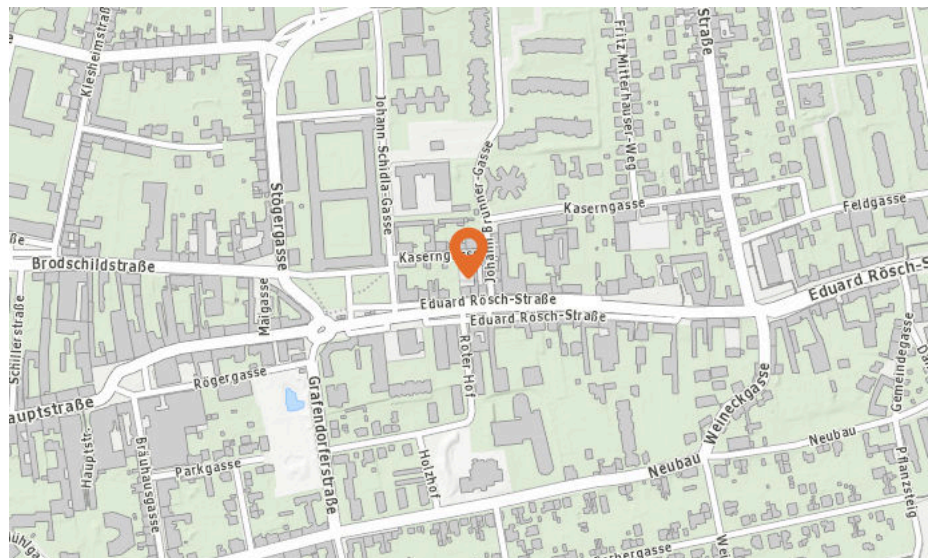

70 bis 75 db:

Entspricht einem Föhn oder Staubsauger in 1m Entfernung

ab 75 db:

Entspricht starkem Straßenverkehr

Lärm Eisenbahn

In diesem Gebiet wurde kein Lärm dieser Kategorie gemessen.

Lärm Industrie

In diesem Gebiet wurde kein Lärm dieser Kategorie gemessen.