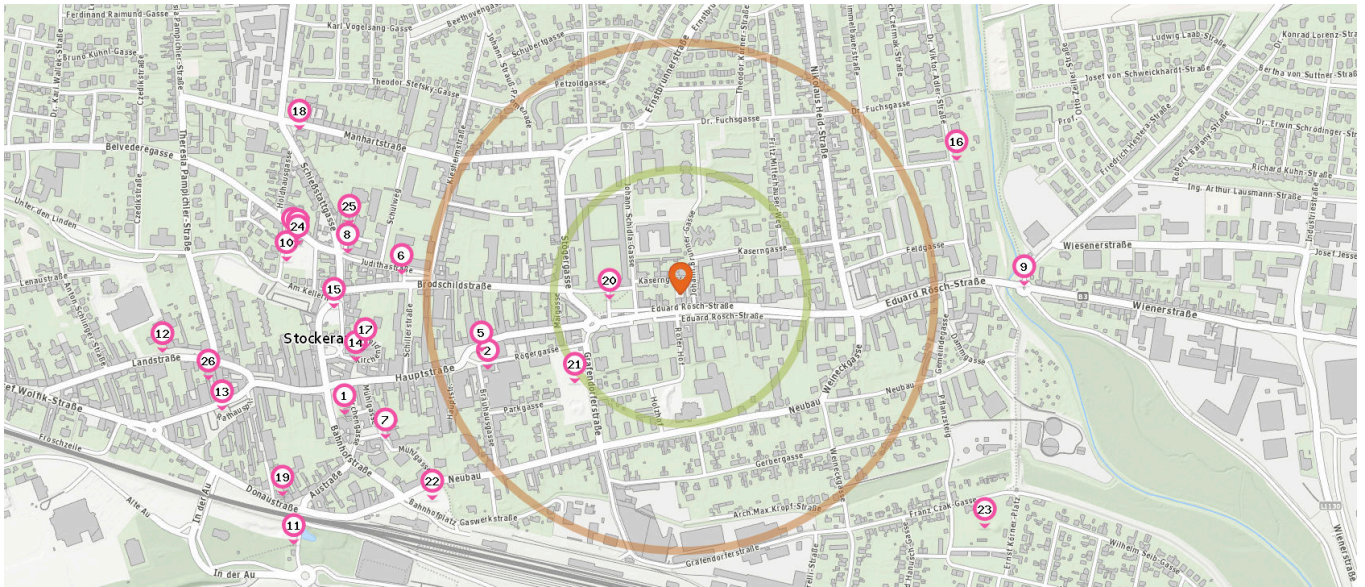

Museum

Anzahl im Umkreis: 2

3. Bezirksmuseum Stockerau (770 m)
Belvederegasse 3, 2000 Stockerau
4. Belvedereschlössl (760 m)
Belvederegasse 3, 2000 Stockerau

6. Pestsäule (550 m)
Judithastraße 12, 2000 Stockerau
7. Maria Immaculata-Säule (640 m)
Kochplatz 7-9, 2000 Stockerau
8. Lenau-Denkmal (660 m)
Judithastraße 1, 2000 Stockerau
9. Kunstwerk (680 m)
Wienerstraße 1, 2000 Stockerau
10. Kunstwerk (780 m)
Doktor-Max-Wertheimer-Gasse 3-5, 2000 Stockerau

Theater

Anzahl im Umkreis: 1

2. Lenautheater (410 m)
Sparkassaplatz 2, 2000 Stockerau

Kunstwerk

Anzahl im Umkreis: 8

5. Pietà-Gruppe (410 m)
Sparkassaplatz 6-8, 2000 Stockerau

11. Kunstwerk (900 m)
In der Au 1, 2000 Stockerau
12. Maria Immaculata-Säule (1,0 km)
Landstraße 16, 2000 Stockerau

Pro Kategorie werden maximal 25 Einträge angezeigt.

■ Entspricht einer Gehzeit von ca. 3 Minuten ■ Entspricht einer Gehzeit von ca. 7 Minuten

- Anzahl im Umkreis: 1
- 13. Pestsäule Stockerau (930 m)
Rathausplatz 3, 2000 Stockerau

- Anzahl im Umkreis: 3
- 16. Johanneskapelle (600 m)
Dr. Viktor Adler-Straße 9, 2000 Stockerau
 - 17. Stadtpfarrkirche St. Stephan (630 m)
Kirchenplatz 3, 2000 Stockerau
 - 18. Lutherkirche (820 m)
Manhartstraße 24, 2000 Stockerau