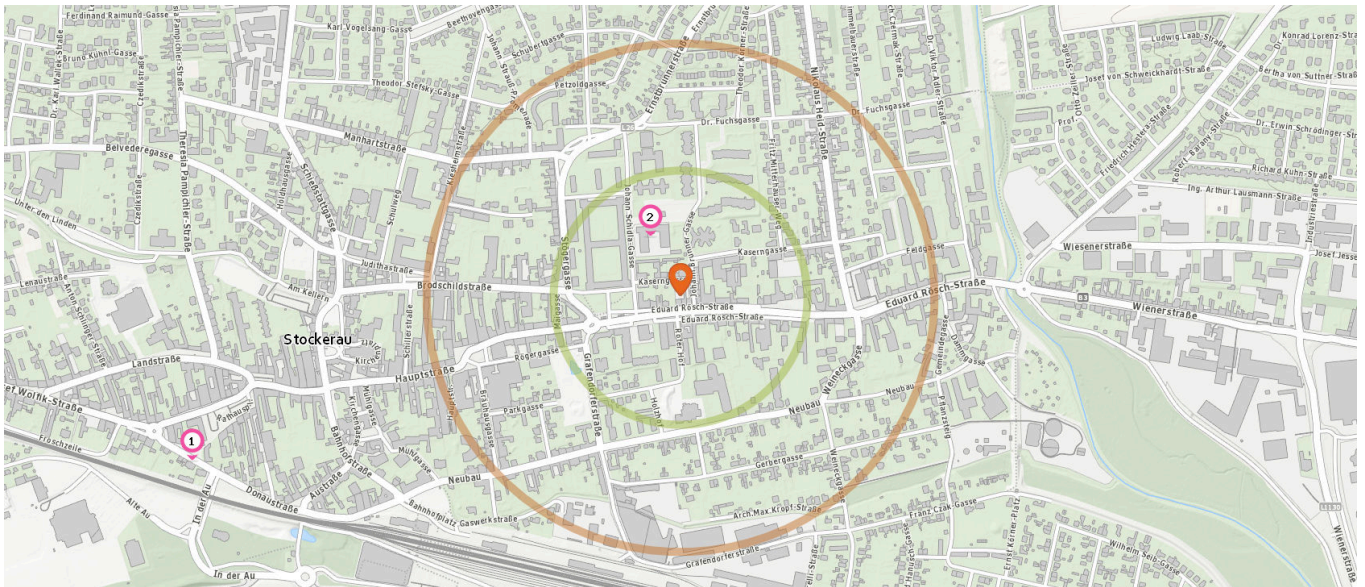

- Anzahl im Umkreis: 5
- 20. Park (140 m)
Eduard Rösch-Straße 1a, 2000 Stockerau
 - 21. Stadtpark (270 m)
Parkgasse 17, 2000 Stockerau

Pro Kategorie werden maximal 25 Einträge angezeigt.

 Entspricht einer Gehzeit von ca. 3 Minuten

Bar

Anzahl im Umkreis: 2

- 25. Brick's Bar (660 m)
Schiesstattgasse 20, 2000 Stockerau
- 26. Sepperls Heuriger (940 m)
Landstraße 7, 2000 Stockerau

Öffentliche Gebäude

Pro Kategorie werden maximal 25 Einträge angezeigt.

 Entspricht einer Gehzeit von ca. 3 Minuten

 Entspricht einer Gehzeit von ca. 7 Minuten

Gemeindezentrum

Anzahl im Umkreis: 2

1. Veranstaltungszentrum Z2000 (370 m)
Sparkassaplatz 6, 2000 Stockerau
2. Millenniumshalle (1,2 km)
Alte Au 6, 2000 Stockerau

Sicherheit

Pro Kategorie werden maximal 25 Einträge angezeigt.

 Entspricht einer Gehzeit von ca. 3 Minuten

 Entspricht einer Gehzeit von ca. 7 Minuten

Polizeidienststelle

Anzahl im Umkreis: 1

1. Polizeiinspektion Stockerau (1,0 km)
Donaustraße 3, 2000 Stockerau