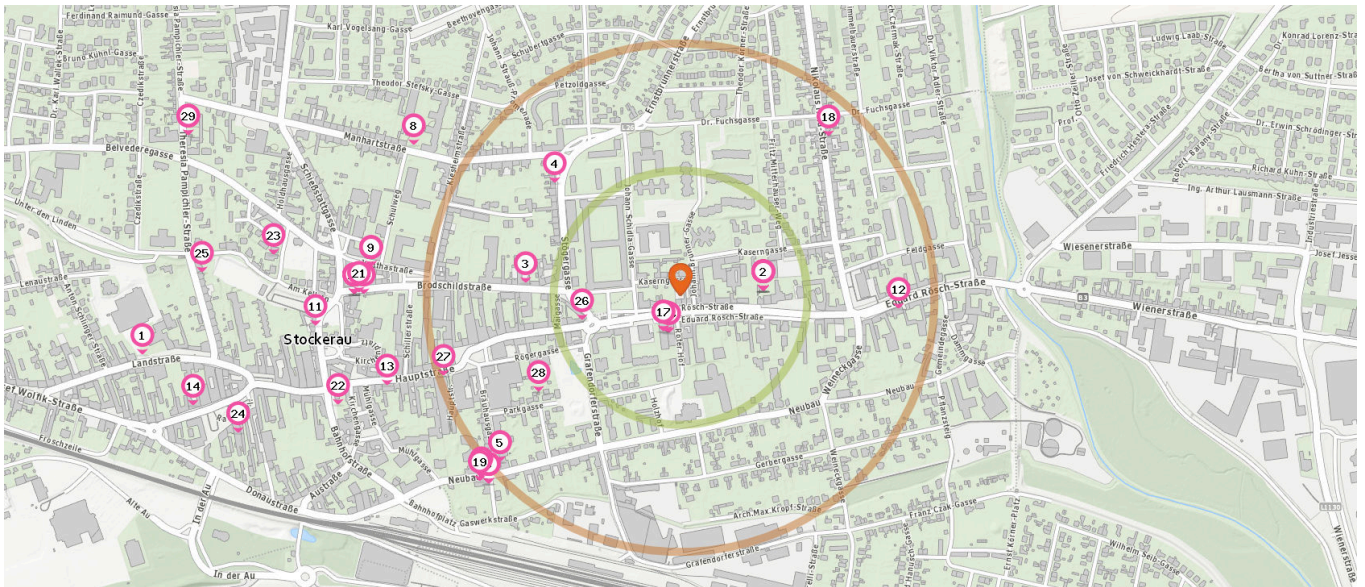

Anzahl im Umkreis: 2

26. Brick's Bar (660 m)
Schiesstattgasse 20, 2000 Stockerau

27. Sepperls Heuriger (940 m)
Landstraße 7, 2000 Stockerau

Anzahl im Umkreis: 4

22. Ali's Kebab + Pizza (120 m)
Eduard Rösch-Straße 2079/5, 2000 Stockerau

23. Wolf's Würstelstand (600 m)
Bahnhofplatz 2, 2000 Stockerau

24. Stockerau Imbiss (700 m)
Bahnhofstraße 14, 2000 Stockerau

25. Pizzeria Flora (930 m)
Landstraße 1a, 2000 Stockerau

Hotel

Anzahl im Umkreis: 5

28. City-Hotel (300 m)
Brodsschildstraße 36, 2000 Stockerau

Gesundheit

Pro Kategorie werden maximal 25 Einträge angezeigt.

 Entspricht einer Gehzeit von ca. 3 Minuten

 Entspricht einer Gehzeit von ca. 7 Minuten

Krankenhaus

Anzahl im Umkreis: 1

1. Landesklinikum Korneuburg-Stockerau (1,1 km)
Landstraße 18, 2000 Stockerau

Arzt

Anzahl im Umkreis: 25

2. Dr. Klemens POSPISCHIL (160 m)
Eduard Rösch-Straße 35, 2000 Stockerau