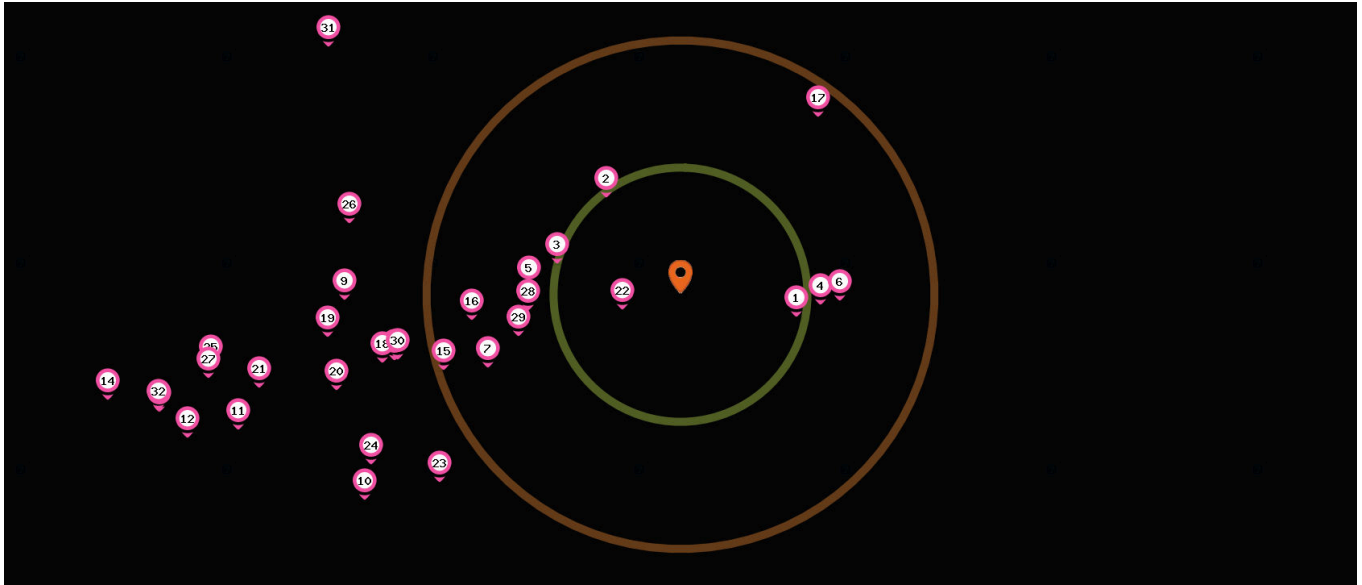

Pro Kategorie werden maximal 25 Einträge angezeigt.

■ Entspricht einer Gehzeit von ca. 3 Minuten   ■ Entspricht einer Gehzeit von ca. 7 Minuten

21. Stadtcafé (850 m)
Hauptstraße 2, 2000 Stockerau

29. Hotel (330 m)
Hauptstraße 50, 2000 Stockerau

30. Best Western (570 m)
Schillerstraße 1, 2000 Stockerau

31. Hotel Kolpinghaus (840 m)
Adolf-Kolping-Straße 1, 2000 Stockerau

32. Hotel Lenau (1,1 km)
Josef Wolfik-Straße 10, 2000 Stockerau

Fast-Food Restaurant

Anzahl im Umkreis: 2

26. Brick's Bar (660 m)
Schiesstattgasse 20, 2000 Stockerau

27. Sepperls Heuriger (940 m)
Landstraße 7, 2000 Stockerau

Anzahl im Umkreis: 4

22. Ali's Kebab + Pizza (120 m)
Eduard Rösch-Straße 2079/5, 2000 Stockerau

23. Wolf's Würstelstand (600 m)
Bahnhofplatz 2, 2000 Stockerau

24. Stockerau Imbiss (700 m)
Bahnhofstraße 14, 2000 Stockerau

25. Pizzeria Flora (930 m)
Landstraße 1a, 2000 Stockerau

Hotel

Anzahl im Umkreis: 5

28. City-Hotel (300 m)
Brodsschildstraße 36, 2000 Stockerau