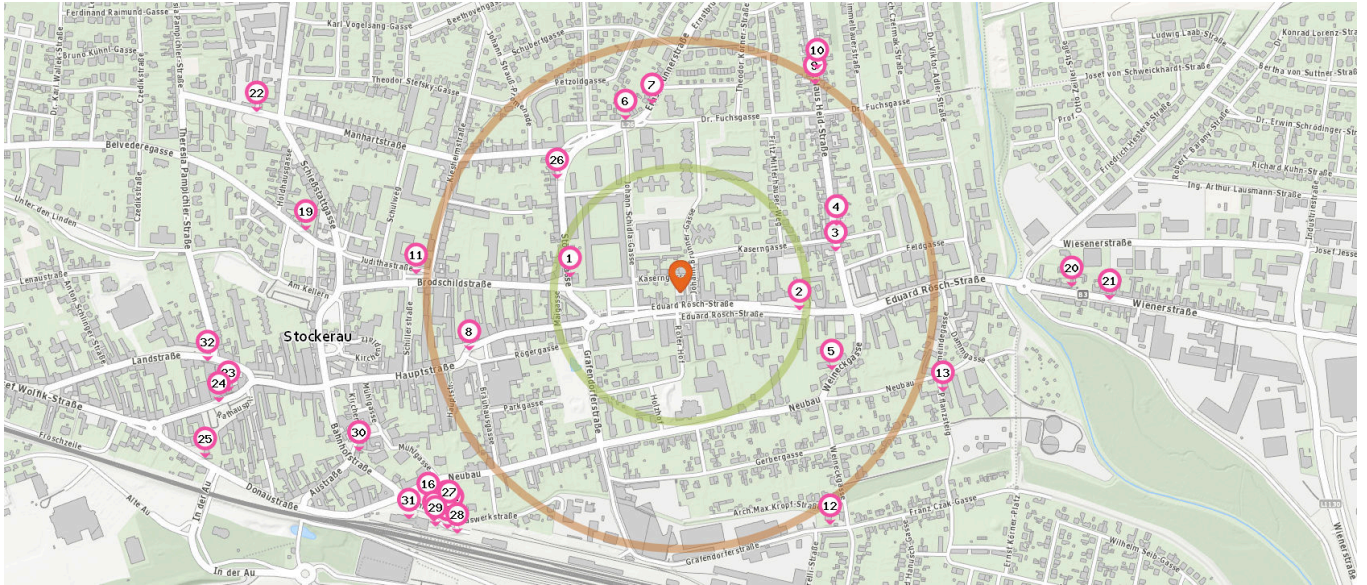

Pro Kategorie werden maximal 25 Einträge angezeigt.

Entspricht einer Gehzeit von ca. 3 Minuten Entspricht einer Gehzeit von ca. 7 Minuten

25. Stockerau Donaustraße (990 m)
Donaustraße 22-26, 2000 Stockerau

Bahnhof

Fahrradständer

Anzahl im Umkreis: 1

31. Stockerau, Bhf (690 m)
Bahnhofplatz 11, 2000 Stockerau

Anzahl im Umkreis: 5

26. Fahrradständer (330 m)
Ernstbrunnerstraße, 2000 Stockerau

27. Fahrradständer (630 m)
Gaswerkstraße 1, 2000 Stockerau

28. Fahrradständer (650 m)
Gaswerkstraße 1, 2000 Stockerau

29. Fahrradständer (660 m)
Bahnhofplatz 4, 2000 Stockerau

30. Spazierer (710 m)
Kirchengasse 1, 2000 Stockerau

Fahrradgeschäft

Anzahl im Umkreis: 1

32. Fahrradtechnik Günter Gerhart (940 m)
Landstraße 9, 2000 Stockerau