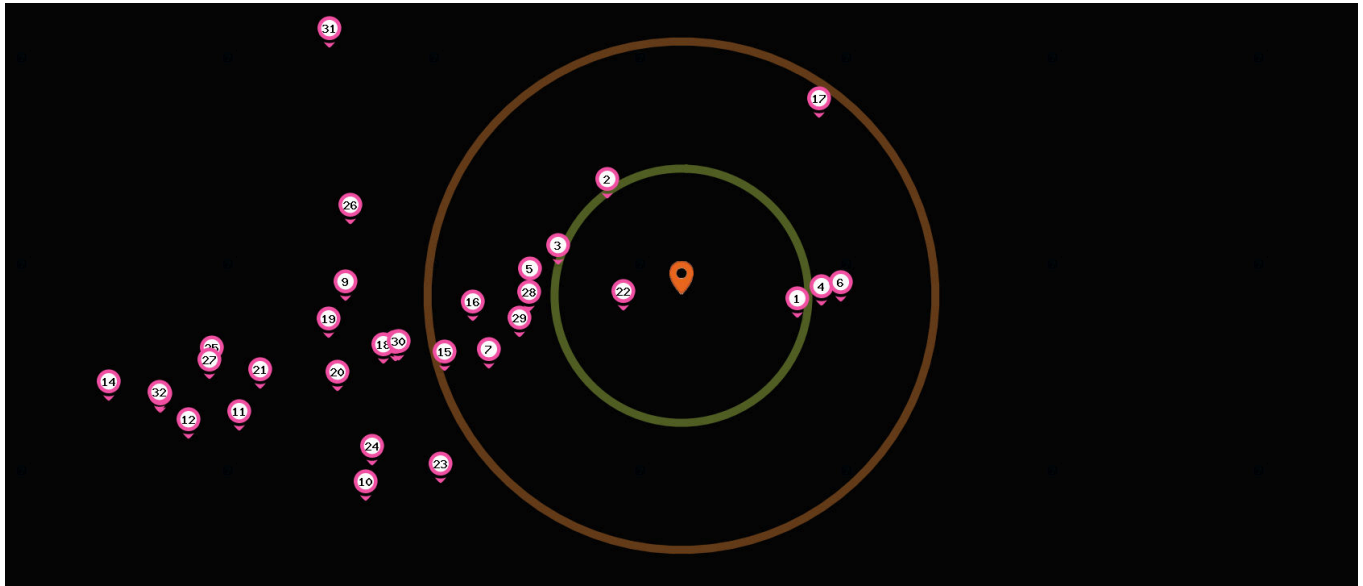

 Entspricht einer Gehzeit von ca. 7 Minuten

Tiernahrung

Anzahl im Umkreis: 1

- 32. Fressnapf Stockerau (1,1 km)
Wiener Straße 32a, 2000 Stockerau

Gastronomie & Beherbergung

Pro Kategorie werden maximal 25 Einträge angezeigt.

■ Entspricht einer Gehzeit von ca. 3 Minuten ■ Entspricht einer Gehzeit von ca. 7 Minuten

Restaurant

Anzahl im Umkreis: 14

1. Buschenschank Aigner (230 m)
Eduard Rösch-Straße 30, 2000 Stockerau
2. Buschenschank Familie Karl (240 m)
Johann Schidla-Gasse 8, 2000 Stockerau
3. Restaurant Steiner (250 m)
Stögergasse 3, 2000 Stockerau
4. Restaurant Kardos (280 m)
Eduard Rösch-Straße 45, 2000 Stockerau
5. Restaurant Klimt im City Hotel Stockerau (300 m)
Brodschildstraße 38, 2000 Stockerau