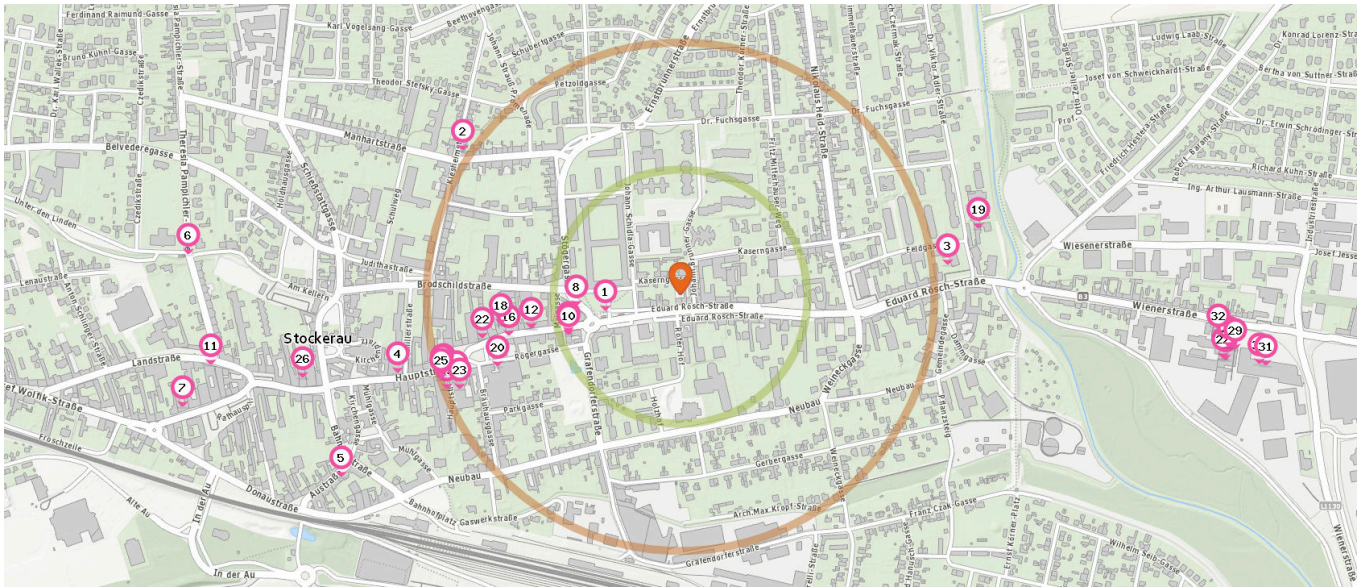

Anzahl im Umkreis: 2

20. INTERSPORT Oberolberndorf (390 m)
Sparkassaplatz 2, 2000 Oberolberndorf
21. Hervis Stockerau (1,1 km)
Wienerstraße 32, 2000 Stockerau

 Bekleidungsgeschäft

28. Takko (1,1 km)
Wienerstraße 30, 2000 Stockerau
29. Colloseum (1,1 km)
Wienerstraße 32a, 2000 Stockerau
30. Bonita (1,2 km)
Wienerstraße 32, 2000 Stockerau
31. Ernsting's family (1,2 km)
Wienerstraße 34, 2000 Stockerau

Anzahl im Umkreis: 9

23. Kik Oberolberndorf (470 m)
Hauptstraße 38-42, 2000 Stockerau
24. Palmers Stockerau (500 m)
Hauptstraße 38, 2000 Stockerau

Pro Kategorie werden maximal 25 Einträge angezeigt.

 Entspricht einer Gehzeit von ca. 3 Minuten

 Entspricht einer Gehzeit von ca. 7 Minuten

Tiernahrung

Anzahl im Umkreis: 1

- 32. Fressnapf Stockerau (1,1 km)
Wiener Straße 32a, 2000 Stockerau

Gastronomie & Beherbergung

Pro Kategorie werden maximal 25 Einträge angezeigt.

■ Entspricht einer Gehzeit von ca. 3 Minuten ■ Entspricht einer Gehzeit von ca. 7 Minuten

Restaurant

Anzahl im Umkreis: 14

1. Buschenschank Aigner (230 m)
Eduard Rösch-Straße 30, 2000 Stockerau
2. Buschenschank Familie Karl (240 m)
Johann Schidla-Gasse 8, 2000 Stockerau
3. Restaurant Steiner (250 m)
Stögergasse 3, 2000 Stockerau
4. Restaurant Kardos (280 m)
Eduard Rösch-Straße 45, 2000 Stockerau
5. Restaurant Klimt im City Hotel Stockerau (300 m)
Brodschildstraße 38, 2000 Stockerau