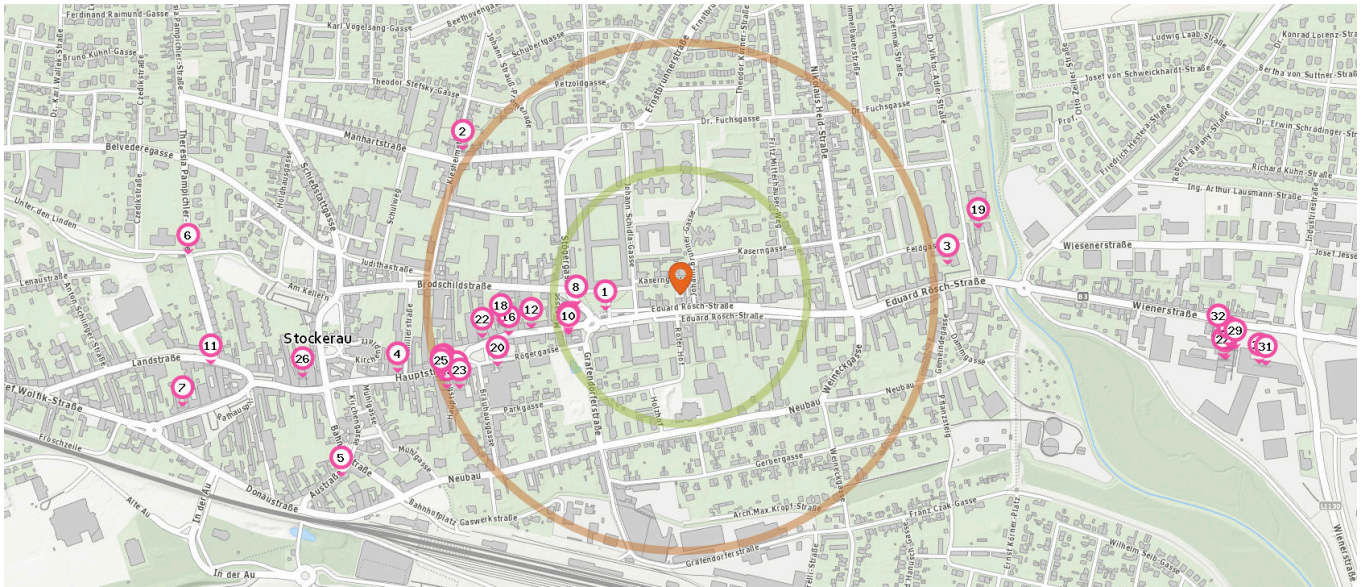

Florist

Anzahl im Umkreis: 7

1. Trafik Stockerau (150 m)
Eduard Rösch-Straße 1a, 2000 Stockerau
2. Trafik Stockerau (510 m)
Manhartstraße 63, 2000 Stockerau
3. Trafik Stockerau (530 m)
Eduard-Rösch-Straße 69, 2000 Stockerau
4. Trafik Stockerau (580 m)
Hauptstraße 31, 2000 Stockerau
5. Trafik Stockerau (760 m)
Austraße 3a, 2000 Stockerau
6. Trafik Stockerau (970 m)
Pambichler Straße /Kiosk, 2000 Stockerau

Kosmetik

Anzahl im Umkreis: 1

8. David's Nail Style (210 m)
Hauptstraße 57, 2000 Stockerau

Anzahl im Umkreis: 3

9. Blumen Luser-Grosch (230 m)
Hauptstraße 58, 2000 Stockerau
10. Blumen Grosch (230 m)
Hauptstraße 58, 2000 Stockerau
11. dieFloristik (930 m)
Landstraße 6, 2000 Stockerau

Pro Kategorie werden maximal 25 Einträge angezeigt.

■ Entspricht einer Gehzeit von ca. 3 Minuten ■ Entspricht einer Gehzeit von ca. 7 Minuten

 **Buchhandlung**

Anzahl im Umkreis: 2

- 12. LIBRO Stockerau (300 m)
Hauptstrasse 38-42 Top Ge 20-22, 2000 Stockerau
- 13. Libro (500 m)
Hauptstraße 38, 2000 Stockerau

 **Geschäft**

Anzahl im Umkreis: 3

- 12. PAGRO Stockerau (300 m)
Hauptstrasse 38-42 Top Ge 20-22, 2000 Stockerau
- 14. Weltläden (490 m)
Hauptstraße 38-42, 2000 Stockerau
- 15. PAGRO Stockerau (1,1 km)
Wienerstrasse 32, 2000 Stockerau