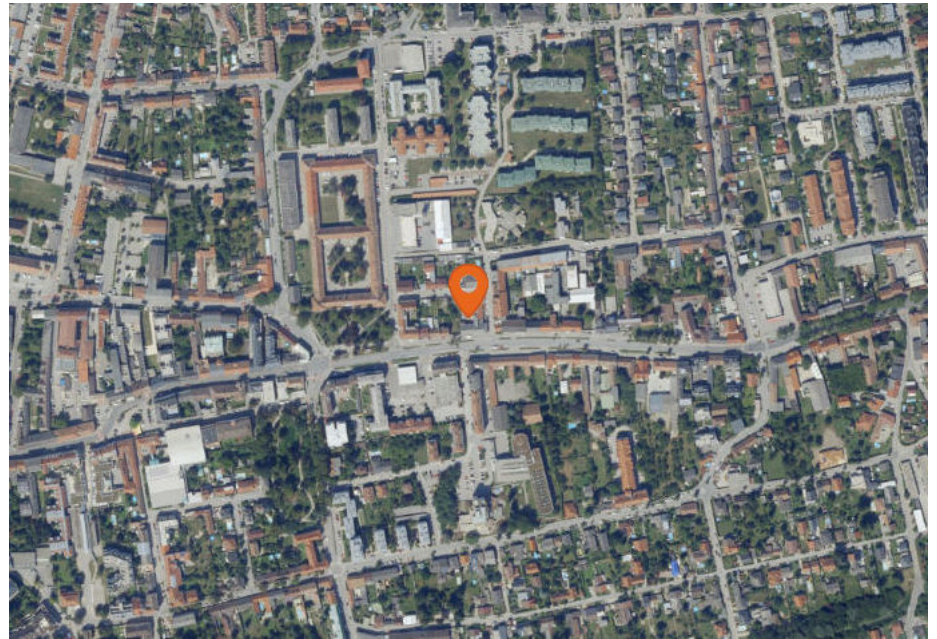

LAGEREPORT

Johann Brunner-Gasse 1
2000 Stockerau

LAGEREPORT-Nr.: 16982

Abfragestichtag: 22.04.2022

Erstellt von: wohnung@ehl.at