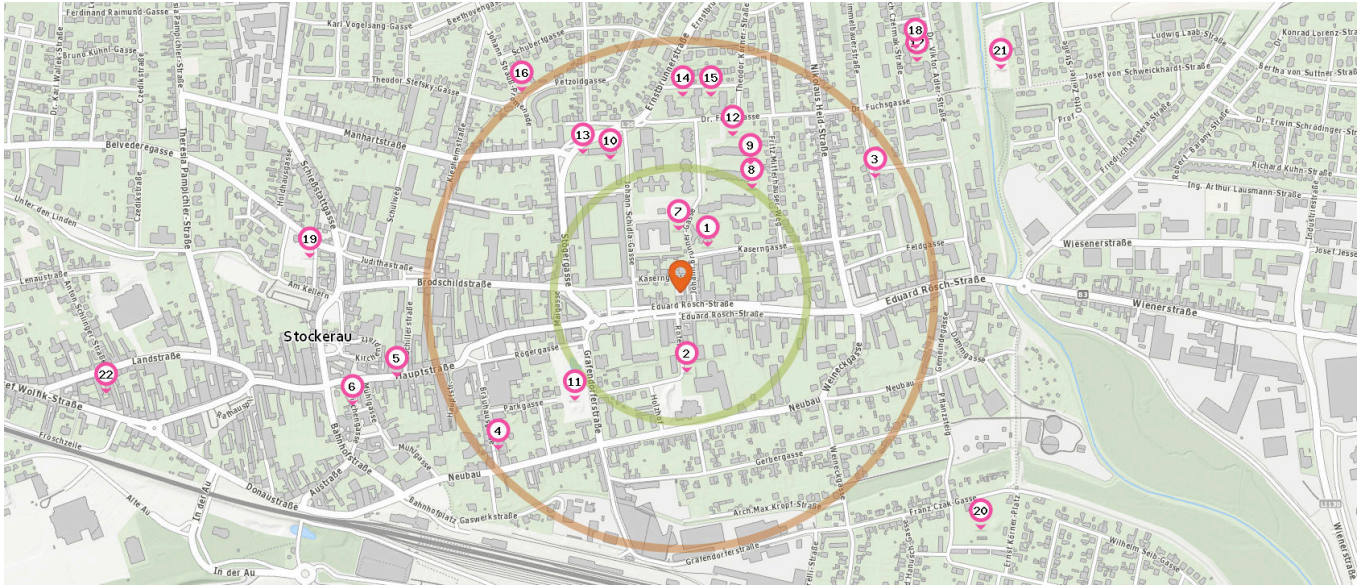

Familien & Kinder

Pro Kategorie werden maximal 25 Einträge angezeigt.

Entspricht einer Gehzeit von ca. 3 Minuten

Entspricht einer Gehzeit von ca. 7 Minuten

Kindergarten

Anzahl im Umkreis: 6

1. Stockerau, Europakindergarten (110 m)
Kaserngasse 13, 2000 Stockerau
2. Stockerau, St. Koloman (160 m)
Röter Hof 7, 2000 Stockerau
3. Stockerau (440 m)
Josef Schafarik-Straße 5, 2000 Stockerau
4. Stockerau (470 m)
Bräuhausgasse 9, 2000 Stockerau
5. Hollabrunn, Magersdorf (580 m)
Hauptstraße 21, 2020 Magersdorf
6. Alberndorf im Pulkautal (680 m)
Kirchengasse 5, 2054 Alberndorf im Pulkautal

Spielplatz

Anzahl im Umkreis: 16

7. Spielplatz (120 m)
Johann Brunner-Gasse 12, 2000 Stockerau
8. Spielplatz (250 m)
Fritz Mitterhauser-Weg 9, 2000 Stockerau
9. Spielplatz (290 m)
Fritz Mitterhauser-Weg 15, 2000 Stockerau
10. Spielplatz (300 m)
Johann Schidla-Gasse 5, 2000 Stockerau
11. Spielplatz (300 m)
Parkgasse 16, 2000 Stockerau
12. Spielplatz (320 m)
Johann Brunner-Gasse 14-18, 2000 Stockerau
13. Spielplatz (330 m)
Ernstbrunnerstraße 2, 2000 Stockerau
14. Spielplatz (390 m)
Doktor-Fuchs-Gasse 1a, 2000 Stockerau
15. Spielplatz (390 m)
Doktor-Fuchs-Gasse 1b, 2000 Stockerau
16. Spielplatz (500 m)
Petzoldgasse 1, 2000 Stockerau
17. Spielplatz (650 m)
Doktor-Emmerich-Czermak-Straße 16, 2000 Stockerau
18. Spielplatz (660 m)
Doktor-Viktor-Adler-Straße 33, 2000 Stockerau
19. Spielplatz (730 m)
Belvederegasse 1, 2000 Stockerau
20. Spielplatz (750 m)
Ernst-Körner-Platz 3, 2000 Stockerau
21. Spielplatz (770 m)
Franz-Sumaric-Straße, 2000 Stockerau

Pro Kategorie werden maximal 25 Einträge angezeigt.

 Entspricht einer Gehzeit von ca. 3 Minuten

 Entspricht einer Gehzeit von ca. 7 Minuten

22. Spielplatz (1,2 km)
Landstraße 33, 2000 Stockerau

Bildungseinrichtungen