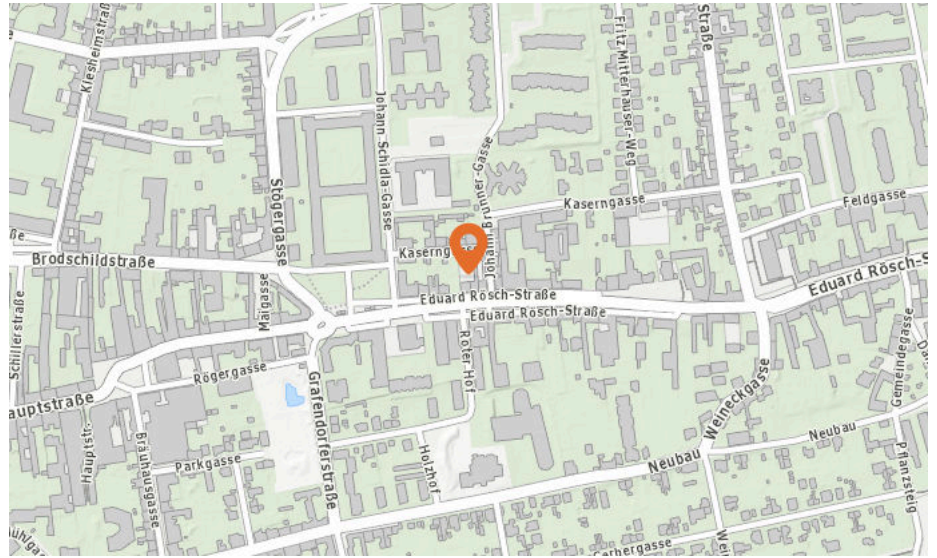

70 bis 75 db:

Entspricht einem Föhn oder Staubsauger in 1m Entfernung

ab 75 db:

Entspricht starkem Straßenverkehr

Lärm Eisenbahn

In diesem Gebiet wurde kein Lärm dieser Kategorie gemessen.

Lärm Industrie

In diesem Gebiet wurde kein Lärm dieser Kategorie gemessen.