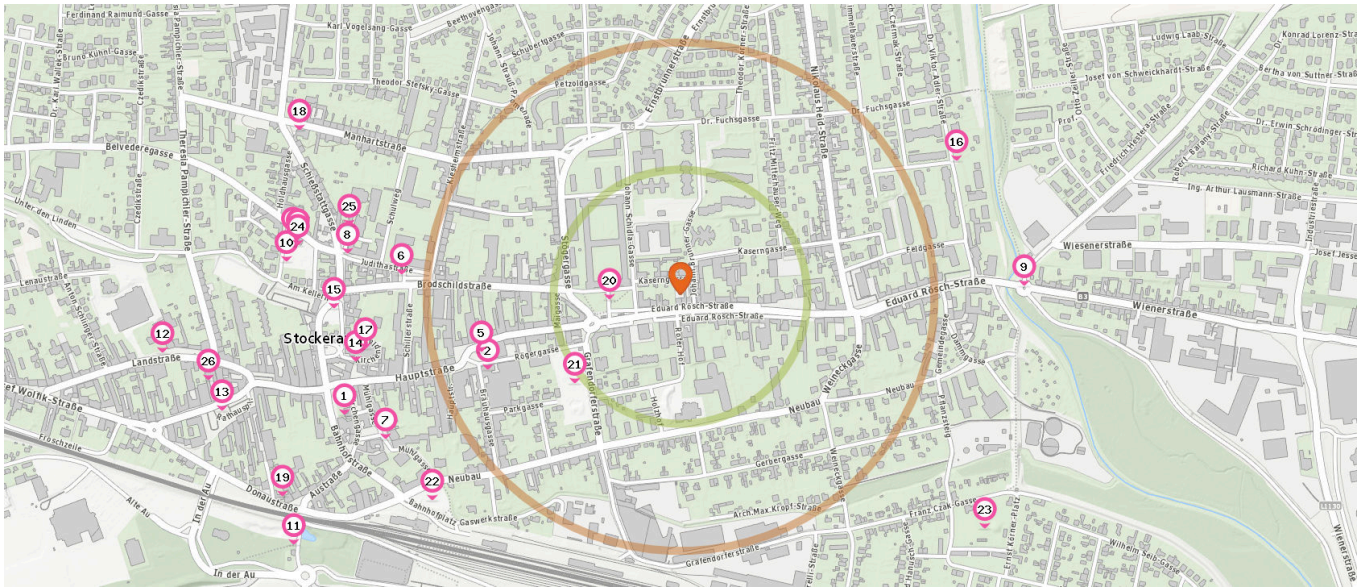

- Anzahl im Umkreis: 3
- 16. Johanneskapelle (600 m)
Dr. Viktor Adler-Straße 9, 2000 Stockerau
 - 17. Stadtpfarrkirche St. Stephan (630 m)
Kirchenplatz 3, 2000 Stockerau
 - 18. Lutherkirche (820 m)
Manhartstraße 24, 2000 Stockerau

- Anzahl im Umkreis: 1
- 19. Schlössl (ehemaliges Passauer Kastenamt) (880 m)
Austraße 16, 2000 Stockerau

- Anzahl im Umkreis: 2
- 14. Kriegerdenkmal (650 m)
Kirchenplatz 2-4, 2000 Stockerau
 - 15. Ulanendenkmal (680 m)
Schulgasse 6, 2000 Stockerau

- Anzahl im Umkreis: 5
- 20. Park (140 m)
Eduard Rösch-Straße 1a, 2000 Stockerau
 - 21. Stadtpark (270 m)
Parkgasse 17, 2000 Stockerau

Pro Kategorie werden maximal 25 Einträge angezeigt.

 Entspricht einer Gehzeit von ca. 3 Minuten

 Entspricht einer Gehzeit von ca. 7 Minuten

- 22. Park (630 m)
Bahnhofplatz 82, 2000 Stockerau
- 23. Ernst-Körner-Park (760 m)
Ernst Körner-Platz 3, 2000 Stockerau
- 24. Park (760 m)
Belvederegasse 3, 2000 Stockerau