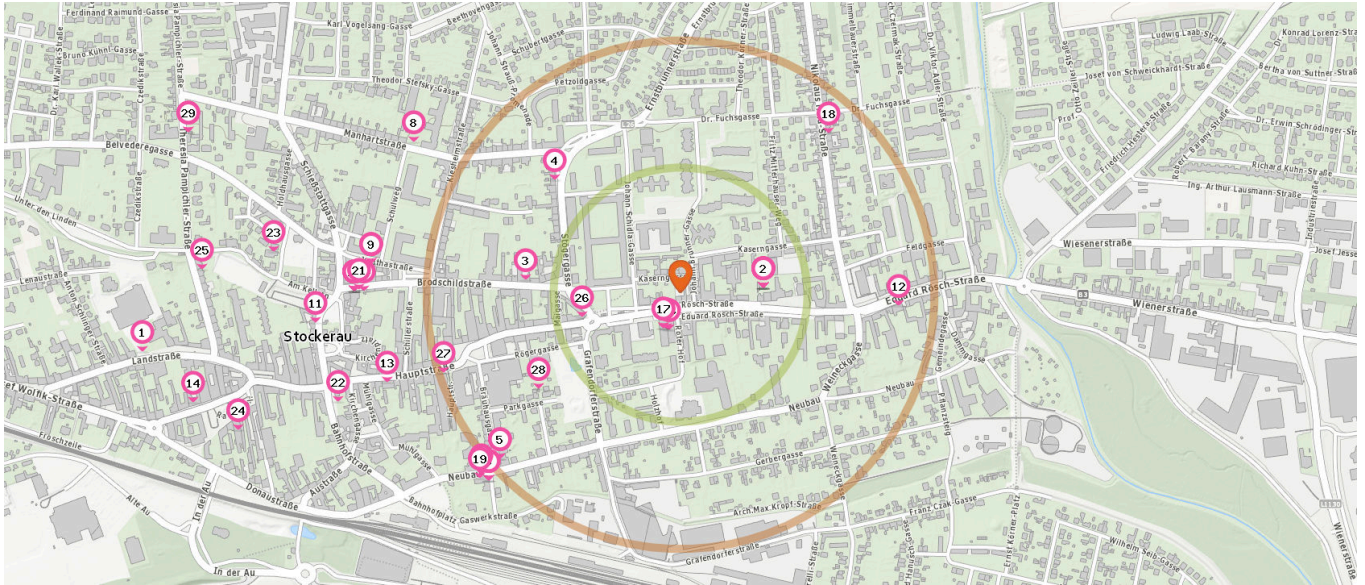

- 13. Landschaftliche Apotheke (600 m)
Hauptstraße 26, 2000 Stockerau
- 14. Apotheke Zum göttlichen Heiland (980 m)
Josef-Wolfik-Straße 2-4, 2000 Stockerau

- 17. Univ.-Prof. DDr. Haas Robert (80 m)
Eduard-Rösch-Straße 8/1, 2000 Stockerau
- 18. Dr. Magoss Eva Gabriella (430 m)
Nikolaus Heid-Straße 28/3, 2000 Stockerau

Zahnarzt

Anzahl im Umkreis: 12

- 19. DDr. Chevtchik Renata (540 m)
Neubau 6/3, 2000 Stockerau
- 20. Dr. Nourani Anita (620 m)
Brodschildstraße 4, 2000 Stockerau
- 21. Dr. Nourani Farzin, MSc (630 m)
Brodschildstraße 4, 2000 Stockerau
- 22. Dr. Wagner Andrea (710 m)
Bahnhofstraße 1a/2, 2000 Stockerau
- 23. DDr. Fleck Martina (800 m)
Dr. Max Wertheimer-Gasse 1a/1, 2000 Stockerau
- 24. Dr. Haubenschild Eva Maria (910 m)
Rathausplatz 12, 2000 Stockerau
- 25. Dr. Uhyrek Sandra (940 m)
Theresia Pampichler-Straße 22, 2000 Stockerau

Apotheke

Anzahl im Umkreis: 3

- 12. Löwen-Apotheke (430 m)
Eduard Rösch-Straße 48, 2000 Stockerau

- 15. DDr. Pohl Veronika (80 m)
Eduard Rösch-Straße 8/1, 2000 Stockerau
- 16. DDr. Pohl Sebastian (80 m)
Eduard Rösch-Straße 8/1, 2000 Stockerau
- 17. Dr. Haas Karin, MSc (80 m)
Eduard-Rösch-Straße 8/1/2, 2000 Stockerau

Pro Kategorie werden maximal 25 Einträge angezeigt.

■ Entspricht einer Gehzeit von ca. 3 Minuten ■ Entspricht einer Gehzeit von ca. 7 Minuten

Optiker

Anzahl im Umkreis: 2

- 26. Optiker Lang (200 m)
Eduard Rösch-Straße, 2000 Stockerau
- 27. Pearle Oberolberndorf (490 m)
Hauptstraße 38-42, 2000 Oberolberndorf