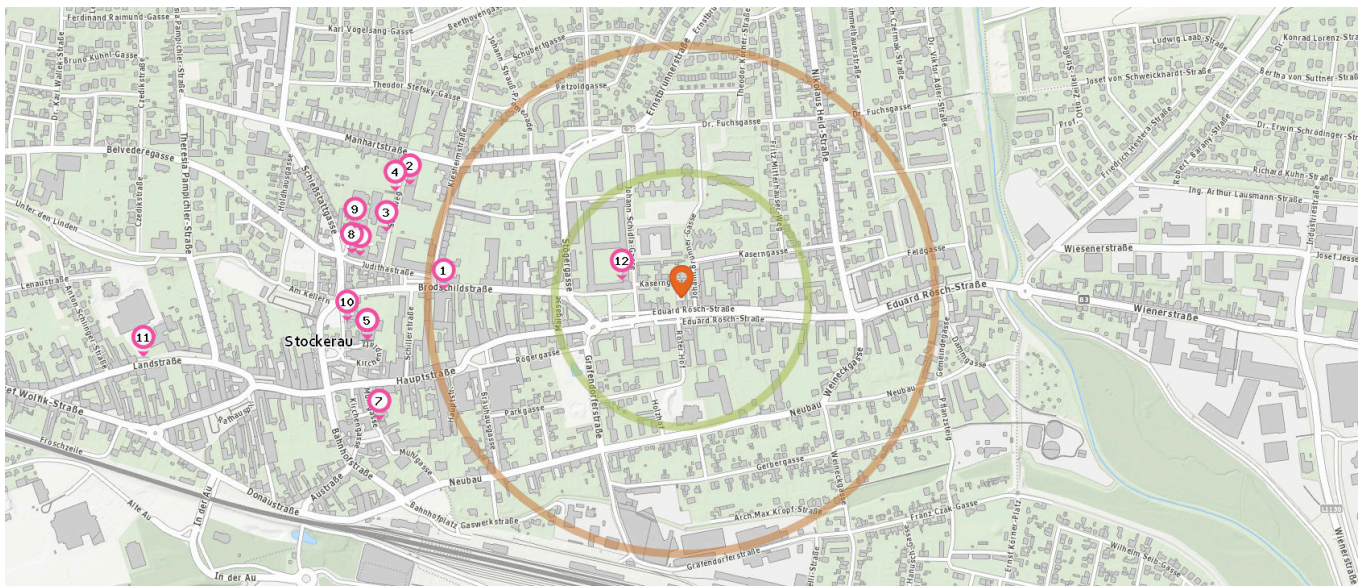

Pro Kategorie werden maximal 25 Einträge angezeigt.

 Entspricht einer Gehzeit von ca. 3 Minuten

 Entspricht einer Gehzeit von ca. 7 Minuten

22. Spielplatz (1,2 km)
Landstraße 33, 2000 Stockerau

Bildungseinrichtungen

Pro Kategorie werden maximal 25 Einträge angezeigt.

■ Entspricht einer Gehzeit von ca. 3 Minuten

■ Entspricht einer Gehzeit von ca. 7 Minuten

Anzahl im Umkreis: 16

- | | | |
|--|---|--|
| <ul style="list-style-type: none"> 1. Landesberufsschule Stockerau 1 (470 m)
Brodschildstraße 20, 2000 Stockerau 2. Volksschule Stockerau (580 m)
Schulweg 4, 2000 Stockerau 3. Neue Mittelschule Ost Stockerau -
Informatikmittelschule (590 m)
Schulweg 1, 2000 Stockerau 4. Volksschule West (600 m)
Schulweg 3, 2000 Stockerau 5. Erzbischöfliches Realgymnasium und
Aufbaugymnasium Hollabrunn (620 m)
Kirchenplatz 2, 2020 Hollabrunn 5. Bundeshandelsakademie und
Bundeshandelsschule (620 m)
Kirchenplatz 2, 2020 Hollabrunn | <ul style="list-style-type: none"> 5. Volksschule I (620 m)
Kirchenplatz 4, 2020 Hollabrunn 5. Schule für allgemeine Gesundheits- und
Krankenpflege am a.ö. Krankenhaus
Hollabrunn (620 m)
Kirchenplatz 2, 2020 Hollabrunn 6. Polytechnische Schule Stockerau (640 m)
Judithastraße 3, 2000 Stockerau 7. Höhere Bundeslehranstalt für
wirtschaftliche Berufe (640 m)
Mühlgasse 35, 2020 Hollabrunn 7. Bezirksschulrat Hollabrunn (640 m)
Mühlgasse 24, 2020 Hollabrunn 8. NÖ Kreativ-Mittelschule Stockerau (650
m)
Judithastraße 1, 2000 Stockerau 9. Allgemeine Sonderschule Stockerau (660
m)
Schießstattgasse 18, 2000 Stockerau | <ul style="list-style-type: none"> 10. Expositur der Bundeshandelsakademie
Korneuburg, Bundeshandelsschule (660
m)
Schulgasse 4, 2000 Stockerau 11. Schule für allgemeine Gesundheits- und
Krankenpflege am Allgemeinen
öffentlichen Krankenhaus der Sta (1,1 km)
Landstraße 18, 2000 Stockerau 11. Schule zur Vorbereitung für die
Ausbildung in der Gesundheits- und
Krankenpflege am Allgemeinen öffe (1,1
km)
Landstraße 18, 2000 Stockerau |
|--|---|--|