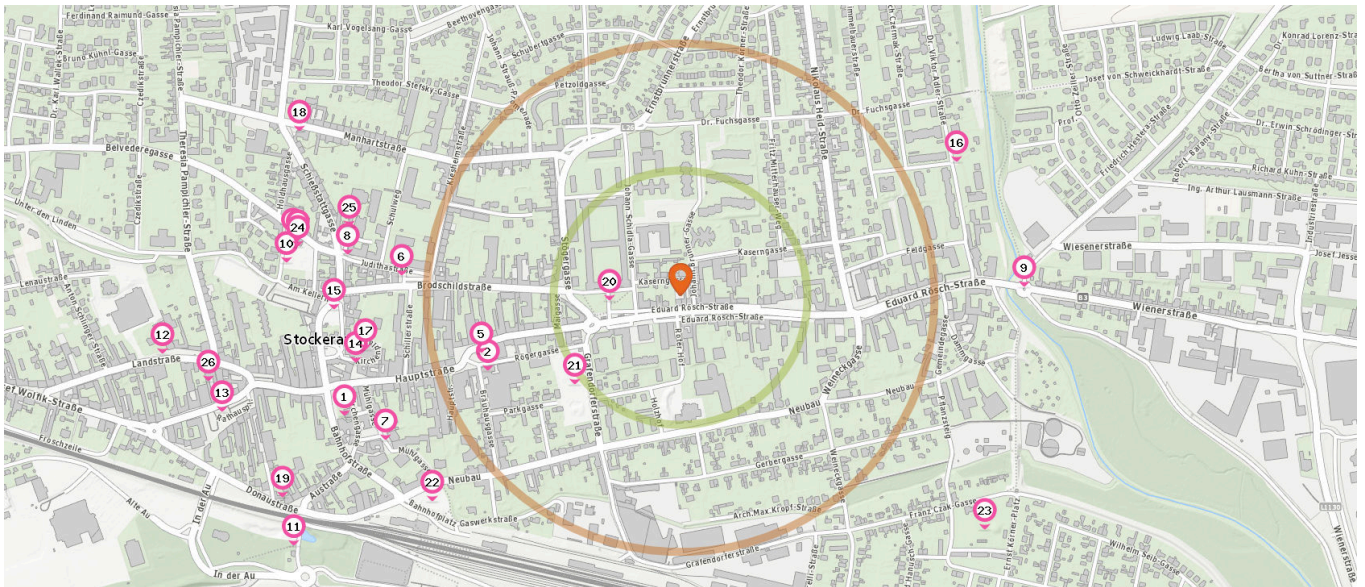

Freizeit & Tourismus

Pro Kategorie werden maximal 25 Einträge angezeigt.

Entspricht einer Gehzeit von ca. 3 Minuten Entspricht einer Gehzeit von ca. 7 Minuten

Kino

Anzahl im Umkreis: 1

1. Apollo (700 m)
  Bahnhofstraße 5, 2000 Stockerau

Museum

Anzahl im Umkreis: 2

3. Bezirksmuseum Stockerau (770 m)
  Belvederegasse 3, 2000 Stockerau
4. Belvedereschlössl (760 m)
  Belvederegasse 3, 2000 Stockerau

6. Pestsäule (550 m)
  Judithastraße 12, 2000 Stockerau
7. Maria Immaculata-Säule (640 m)
  Kochplatz 7-9, 2000 Stockerau
8. Lenau-Denkmal (660 m)
  Judithastraße 1, 2000 Stockerau
9. Kunstwerk (680 m)
  Wienerstraße 1, 2000 Stockerau
10. Kunstwerk (780 m)
  Doktor-Max-Wertheimer-Gasse 3-5, 2000 Stockerau

Theater

Anzahl im Umkreis: 1

2. Lenautheater (410 m)
  Sparkassaplatz 2, 2000 Stockerau

Kunstwerk

Anzahl im Umkreis: 8

5. Pietà-Gruppe (410 m)
  Sparkassaplatz 6-8, 2000 Stockerau

11. Kunstwerk (900 m)
  In der Au 1, 2000 Stockerau
12. Maria Immaculata-Säule (1,0 km)
  Landstraße 16, 2000 Stockerau