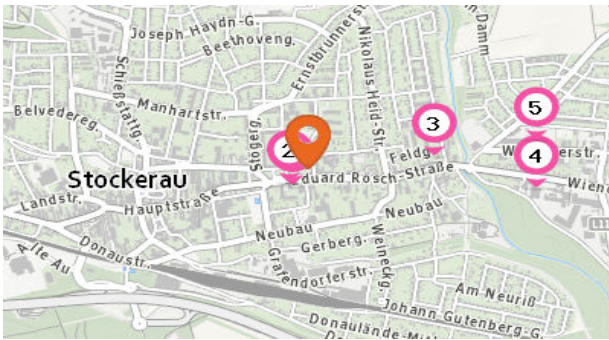

2000 Stockerau, Johann Brunner-Gasse 1

LAGEREPORT

Johann Brunner-Gasse 1
2000 Stockerau

LAGEREPORT-Nr.: 16982

Abfragestichtag: 22.04.2022

Erstellt von: wohnung@ehl.at

INHALTSVERZEICHNIS

1. Infrastruktur und Verkehrsanbindung	3
Individual- und öffentlicher Verkehr	3
Tankstellen & Autowaschanlagen	3
Öffentliche Verkehrsmittel und Haltestellen	4
Alltags- & Nahversorgung	6
Shops	10
Gastronomie & Beherbergung	14
Gesundheit	16
Familien & Kinder	19
Bildungseinrichtungen	21
Freizeit & Tourismus	23
Öffentliche Gebäude	26
Sicherheit	27

4. Anhang	32
-----------	----

1. INFRASTRUKTUR UND VERKEHRSANBINDUNG

Tankstellen & Autowaschanlagen

Die nächsten 5 Standorte:

1. OMV Eduard-Rösch-Straße 6-8
2000 Stockerau
2. OMV Stockerau Eduard Rösch-Straße 6-8
2000 Stockerau
3. A1 Tankstelle Eduard-Rösch-Straße 69-73
2000 Stockerau
4. Oil! Wiener Straße 28-30
2000 Stockerau
5. Tankstelle Groiss Josef-Jessernigg-Straße 3
2000 Stockerau

Florist

Anzahl im Umkreis: 7

1. Trafik Stockerau (150 m)
Eduard Rösch-Straße 1a, 2000 Stockerau
2. Trafik Stockerau (510 m)
Manhartstraße 63, 2000 Stockerau
3. Trafik Stockerau (530 m)
Eduard-Rösch-Straße 69, 2000 Stockerau
4. Trafik Stockerau (580 m)
Hauptstraße 31, 2000 Stockerau
5. Trafik Stockerau (760 m)
Austraße 3a, 2000 Stockerau
6. Trafik Stockerau (970 m)
Pambichler Straße /Kiosk, 2000 Stockerau