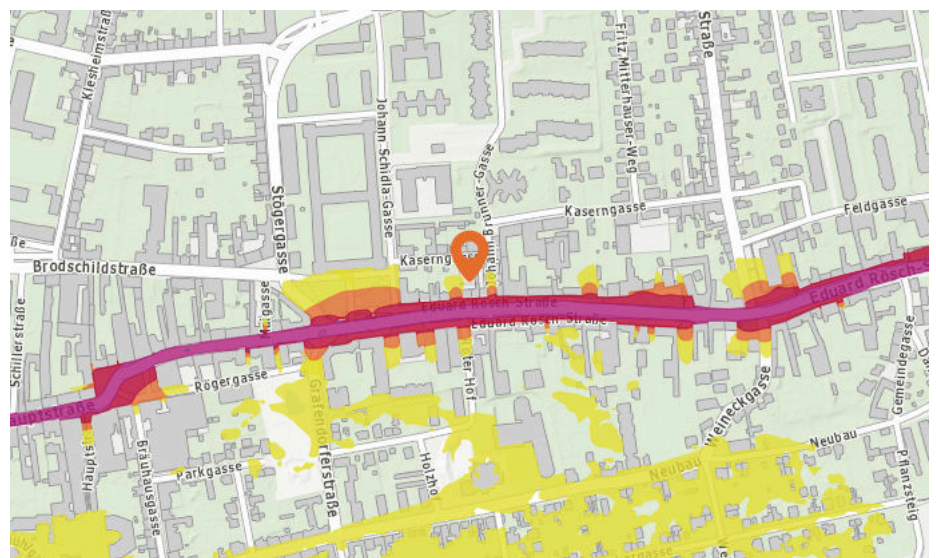

2. WIE LAUT IST ES IN IHRER UMGEBUNG?

Die Lärmkarten zeigen deutlich wo es in der Gegend durch erhöhtes Verkehrsaufkommen etwas lauter wird und wo mit weniger Geräuschkulisse zu rechnen ist.

Lärm Straßen

55 bis 60 db:

Entspricht der Lautstärke eines normalen Gesprächs, Radio/TV in Zimmerlautstärke

60 bis 65 db:

Entspricht einer lauten Unterhaltung, Rufen

65 bis 70 db:

Entspricht dem Geräuschpegel in einem Großraumbüro

70 bis 75 db:

Entspricht einem Föhn oder Staubsauger in 1m Entfernung

ab 75 db:

Entspricht starkem Straßenverkehr