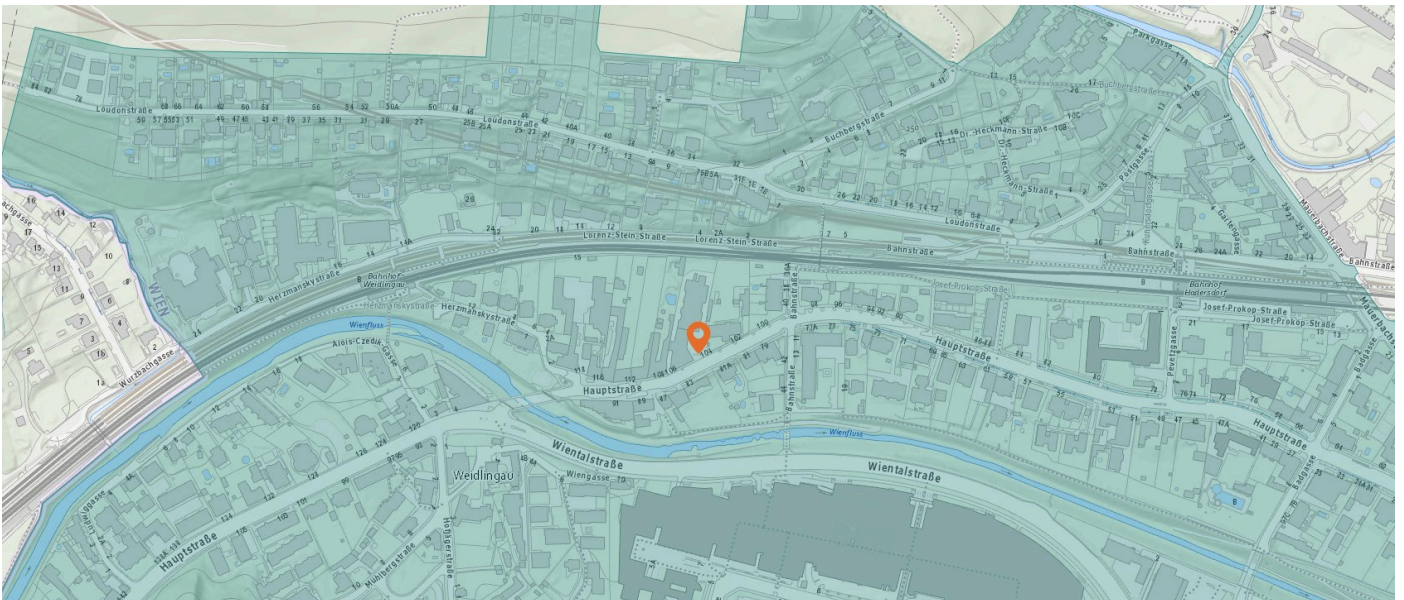

INHALTSVERZEICHNIS

---

1. Infrastruktur und Verkehrsanbindung	3
Individual- und öffentlicher Verkehr	3
Kurzparkzonen und Kurzparkstreifen	3
Parkgaragen	4
Öffentliche Verkehrsmittel und Haltestellen	5
Alltags- & Nahversorgung	6
Shops	10
Gastronomie & Beherbergung	15
Gesundheit	17
Familien & Kinder	19
Bildungseinrichtungen	20
Freizeit & Tourismus	21
Sicherheit	22

---

2. Wie laut ist es in Ihrer Umgebung?	23
Lärm Straßen	23
Lärm Eisenbahn	24
Lärm Industrie	24
Lärm Flugzeuge	25

---

3. Bevölkerung	26
Haushaltsanzahl	26
Geschlechterverteilung	26
Altersstruktur	27
Lebensphase	27
Lebensphase Allgemein	27

---

4. Anhang	28

---

1. INFRASTRUKTUR UND VERKEHRSANBINDUNG

Kurzparkzonen und Kurzparkstreifen

Legende

Kurzparkzonen

Mo.-Fr. (werkt.) v. 9-22 Uhr 2 h