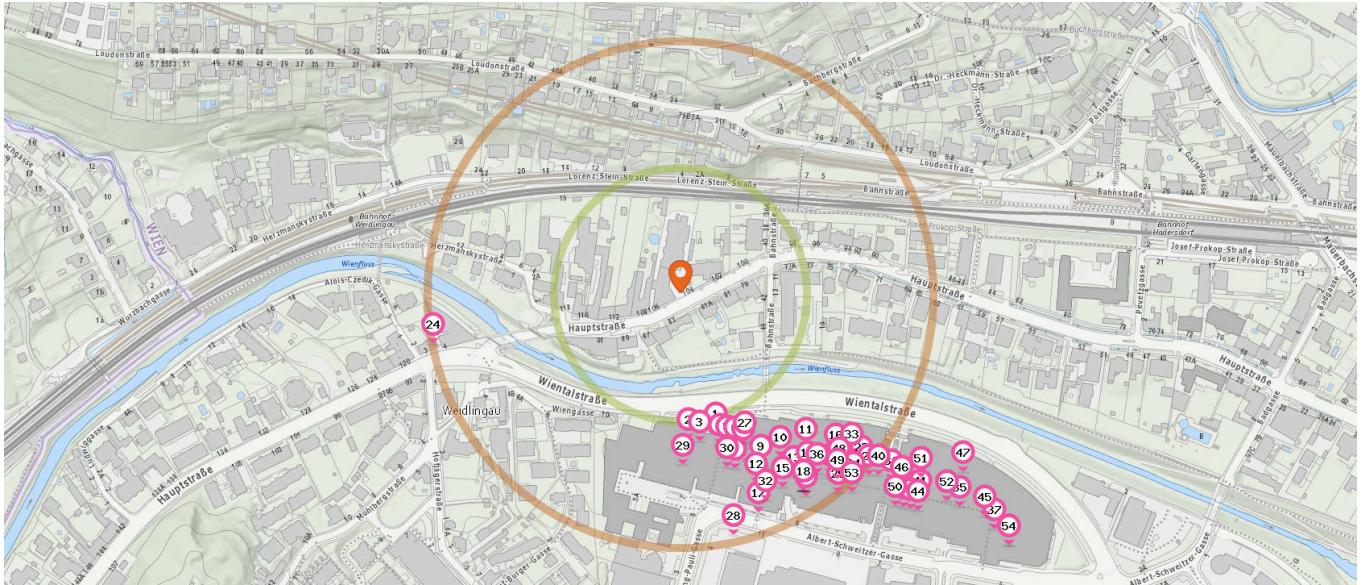

Pro Kategorie werden maximal 25 Einträge angezeigt.

Entspricht einer Gehzeit von ca. 2 Minuten Entspricht einer Gehzeit von ca. 4 Minuten

Anzahl im Umkreis: 5

- 18. Drei (230 m)
Albert Schweitzer Gasse 6, im Auhof Center, Erdgeschoß, 1140 Wien
- 42. Magenta (310 m)
Albert-Schweitzer-Gasse 7, 1140 Wien
- 43. Zeus (310 m)
Albert-Schweitzer-Gasse 7, 1140 Wien
- 44. Drei (320 m)
Albert-Schweitzer-Gasse 7, 1140 Wien
- 45. PhoneExperts (370 m)
Albert-Schweitzer-Gasse 5, 1140 Wien

Anzahl im Umkreis: 3

- 18. LIBRO Wien (230 m)
Albert Schweitzer Gasse 6a, 1140 Wien
- 46. Morawa (290 m)
Albert-Schweitzer-Gasse 7, 1140 Wien
- 47. Morawa Outletstore (330 m)
Albert-Schweitzer-Gasse 5, 1140 Wien

Anzahl im Umkreis: 5

- 48. Le Clou (230 m)
Albert-Schweitzer-Gasse 6, 1140 Wien
- 49. Bijou Brigitte (240 m)
Albert-Schweitzer-Gasse 6, 1140 Wien
- 50. Dorotheum (300 m)
Albert-Schweitzer-Gasse 7, 1140 Wien
- 51. Viennina (300 m)
Albert-Schweitzer-Gasse 7, 1140 Wien
- 52. Michael Kruzik (330 m)
Albert-Schweitzer-Gasse 7, 1140 Wien

Pro Kategorie werden maximal 25 Einträge angezeigt.

 Entspricht einer Gehzeit von ca. 2 Minuten

 Entspricht einer Gehzeit von ca. 4 Minuten

 Einkaufszentrum

Anzahl im Umkreis: 1

- 53. Auhof-Center (260 m)
Hauptstraße 6, 1140 Wien