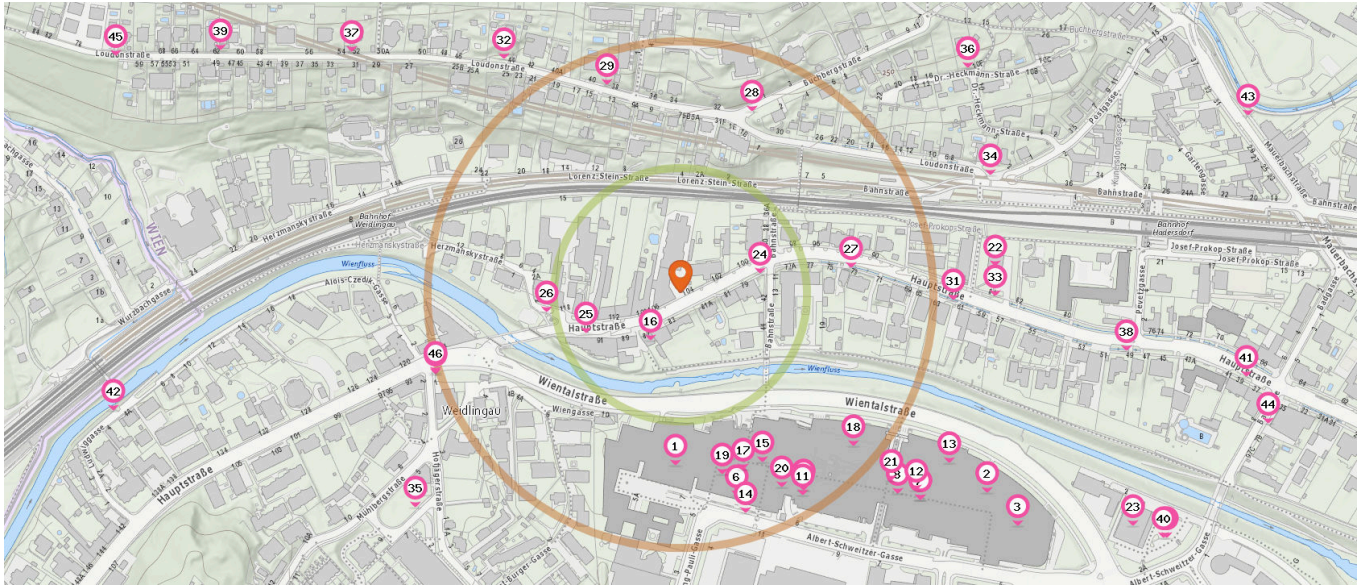

Bäckerei

Anzahl im Umkreis: 2

6. Anker Wien (210 m)
Albert-Schweitzer-Gasse 6, 1140 Wien
7. Der Mann (310 m)
Albert-Schweitzer-Gasse 6, EG, Top 11A (Auhof-Center), 1140 Wien

Drogerie

Anzahl im Umkreis: 5

9. Marionnaud Purkersdorf (230 m)
Auhof Center, Albert-Schweitzer-G. 6/49, 1140 Wien
10. Müller Wien (230 m)
Albert-Schweitzer-Gasse 6, 1140 Wien

Pro Kategorie werden maximal 25 Einträge angezeigt.

Entspricht einer Gehzeit von ca. 2 Minuten

Entspricht einer Gehzeit von ca. 4 Minuten

- 11. BIPA Wien (230 m)
Albert-Schweitzer-Gasse 6/22, 1140 Wien
- 12. dm drogerie markt Wien (300 m)
Albert-Schweitzer-Gasse 6a, 1140 Wien
- 13. Müller (310 m)
Albert-Schweitzer-Gasse 7, 1140 Wien

Anzahl im Umkreis: 1

- 14. Sparkasse Filiale Wien (230 m)
Albert Schweitzergasse 6, 1140 Wien

Friseur

Anzahl im Umkreis: 3

- 16. Amon (60 m)
Hauptstraße 87, 1140 Wien
- 17. Intercoiffeur Strassl Schaidler (180 m)
Wolfgang-Pauli-Gasse 7, 1140 Wien

Pro Kategorie werden maximal 25 Einträge angezeigt.

Entspricht einer Gehzeit von ca. 2 Minuten

Entspricht einer Gehzeit von ca. 4 Minuten

Bankomat

Anzahl im Umkreis: 4

- 20. Bankomat ERSTE BANK (220 m)
Albert-schweitzer-gasse, Auhof, Bt 2 6,
1140 Wien
- 21. Bankomat ERSTE BANK (280 m)
Albert-schweitzer-gasse, Auhof Center 6,
1140 Wien
- 22. Bankomat PSA PAYMENT SERVICES
AUSTRIA (310 m)
Hauptstrasse, Marienapotheke 84, 1140
Wien
- 23. Bankomat RAIFFEISENLANDESBANK NÖ-
WIEN (500 m)
Albert-schweitzer-gasse, Auhof, Spar 2a,
1140 Wien