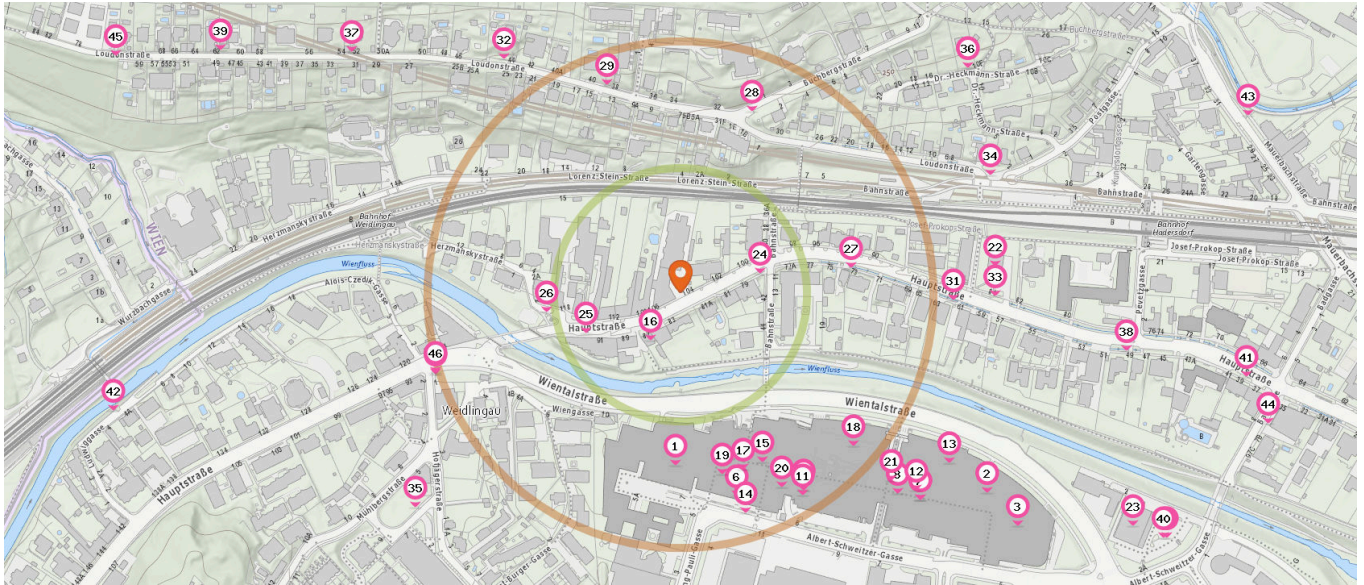

Alltags- & Nahversorgung

Pro Kategorie werden maximal 25 Einträge angezeigt.

■ Entspricht einer Gehzeit von ca. 2 Minuten

■ Entspricht einer Gehzeit von ca. 4 Minuten

Supermarkt

Anzahl im Umkreis: 4

1. BILLA (170 m)
Albert Schweitzer Gasse, 1140 Wien
2. BILLA PLUS Wien (360 m)
Albert Schweitzer G. 6 (Auhofcenter), 1140 Wien
3. Tedi Wien (400 m)
Albert Schweitzer Gasse 7 (KAUFein Wien Auhof), 1140 Wien
4. SPAR Wien (540 m)
Albert Schweitzer Gasse 2a, 1140 Wien

Biogeschäft

Anzahl im Umkreis: 1

5. reformstark Martin Einkaufszentrum Auhof Center (310 m)
Albert-Schweitzer-Gasse 6, 1140 Wien

Fleischhauer

Anzahl im Umkreis: 1

8. Radatz (290 m)
Albert-Schweitzer-Gasse 7, 1140 Wien

Bäckerei

Anzahl im Umkreis: 2

6. Anker Wien (210 m)
Albert-Schweitzer-Gasse 6, 1140 Wien
7. Der Mann (310 m)
Albert-Schweitzer-Gasse 6, EG, Top 11A (Auhof-Center), 1140 Wien

Drogerie

Anzahl im Umkreis: 5

9. Marionnaud Purkersdorf (230 m)
Auhof Center, Albert-Schweitzer-G. 6/49, 1140 Wien
10. Müller Wien (230 m)
Albert-Schweitzer-Gasse 6, 1140 Wien

Pro Kategorie werden maximal 25 Einträge angezeigt.

Entspricht einer Gehzeit von ca. 2 Minuten

Entspricht einer Gehzeit von ca. 4 Minuten

- 11. BIPA Wien (230 m)
Albert-Schweitzer-Gasse 6/22, 1140 Wien
- 12. dm drogerie markt Wien (300 m)
Albert-Schweitzer-Gasse 6a, 1140 Wien
- 13. Müller (310 m)
Albert-Schweitzer-Gasse 7, 1140 Wien