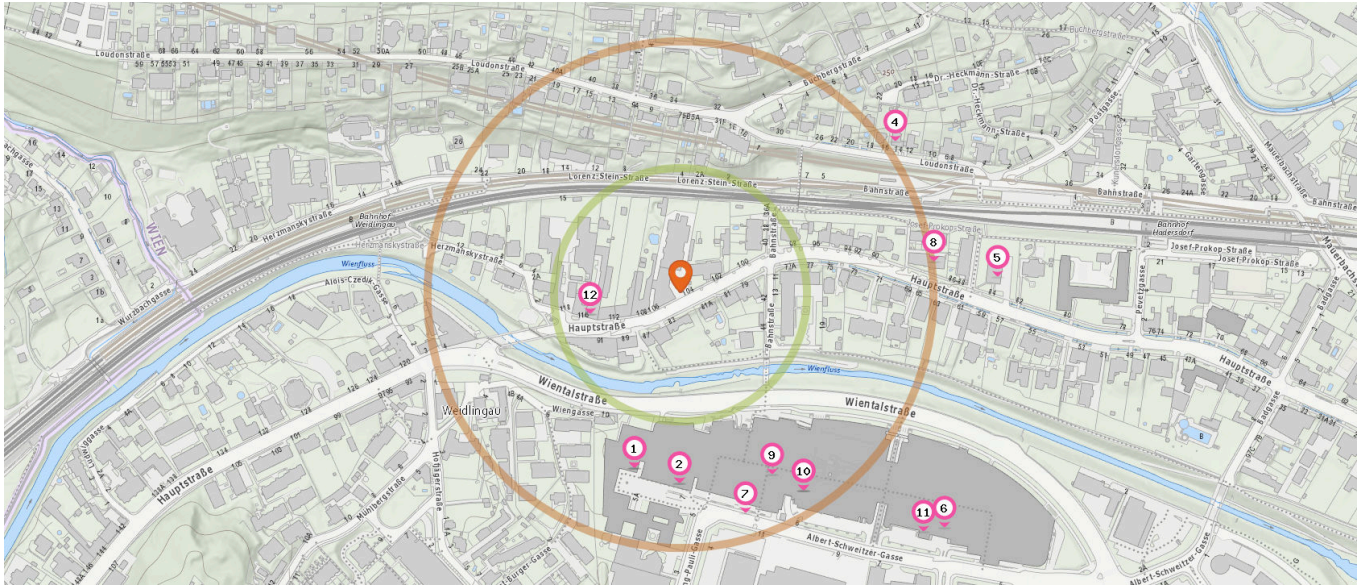

Anzahl im Umkreis: 1

- 21. o'mellis (280 m)
Albert-Schweitzer-Gasse 7, 1140 Wien

Gesundheit

Pro Kategorie werden maximal 25 Einträge angezeigt.

Entspricht einer Gehzeit von ca. 2 Minuten

Entspricht einer Gehzeit von ca. 4 Minuten

Arzt

4. Dr. Waltraud Sattler-Ertl (260 m)
Loudonstraße 14, 1140 Wien

Zahnarzt

Anzahl im Umkreis: 8

1. Dr. Heldemar Gobi (180 m)
Albert-Schweitzer-Gasse 6, 1140 Wien
1. Univ.Dozent Dr. Robert Bucek (180 m)
Albert-Schweitzer-G. 6/BT1/DG/Top2, 1140 Wien
1. Dr. Sami Bassim (180 m)
Albert-Schweitzer-G. 6/DG/Top 5, 1140 Wien
2. Dr. Thomas Puntus (190 m)
Albert-Schweitzer-Gasse 6, 1140 Wien
2. Dr. Markus Kolm (190 m)
Albert-Schweitzer-Gasse 4-6, 1140 Wien
3. Dr. Michael Simon (230 m)
Albert-Schweitzer-G. 6, 1140 Wien
3. Dr. Judit Kroo (230 m)
Albert-Schweitzer-G. 6, 1140 Wien

Apotheke

Anzahl im Umkreis: 2

5. Marien-Apotheke (310 m)
Hauptstraße 84, 1140 Wien
6. Apotheke im Auhof Center (350 m)
Albert Schweitzer-Gasse 6, 1140 Wien

Anzahl im Umkreis: 2

7. Dr. Elmauthaler Anita-Regina (230 m)
Albert-Schweitzer-Gasse 6/OG/B 1, 1140 Wien
8. Dr. Maurer Irmtraud (250 m)
Hauptstraße 86-88/5, 1140 Wien

Pro Kategorie werden maximal 25 Einträge angezeigt.

 Entspricht einer Gehzeit von ca. 2 Minuten

 Entspricht einer Gehzeit von ca. 4 Minuten

Optiker

Tierarzt

Anzahl im Umkreis: 3

- 9. Wutscher (200 m)
Albert-Schweitzer-Gasse 6, 1140 Wien
- 10. Fielmann Wien IX, Auhof Center (230 m)
Albert Schweitzer Gasse 6, 1140 Wien
- 11. Pearle (340 m)
Albert Schweitzer Gasse 4, 1140 Wien