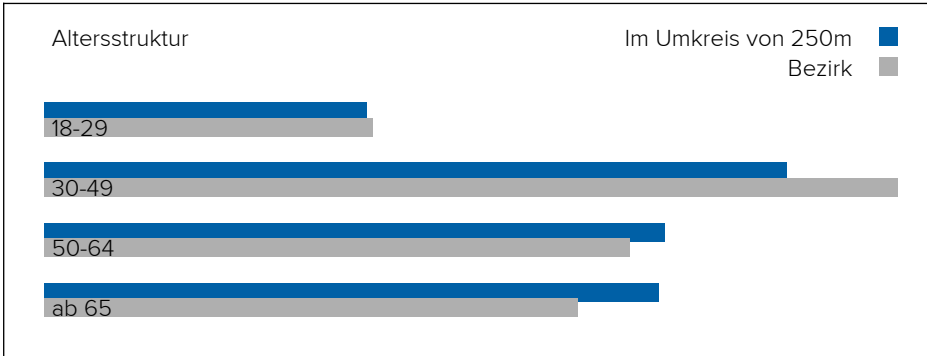

2. Wie laut ist es in Ihrer Umgebung?

1140 Wien, Hauptstraße 104

Lärm Flugzeuge

In diesem Gebiet wurde kein Lärm dieser Kategorie gemessen.

3. BEVÖLKERUNG

Haushalte: 51.422

Geschlechterverteilung

Männer

48%

Frauen

52%

Altersstruktur

Lebensphase Allgemein

Junge	14%
Familien mit Kindern	9%
Midager (31 - 50 Jahre)	25%
Bestager (51 - 65 Jahre)	26%
Senioren (ab 66 Jahre)	26%

Anhang

Urheberrecht