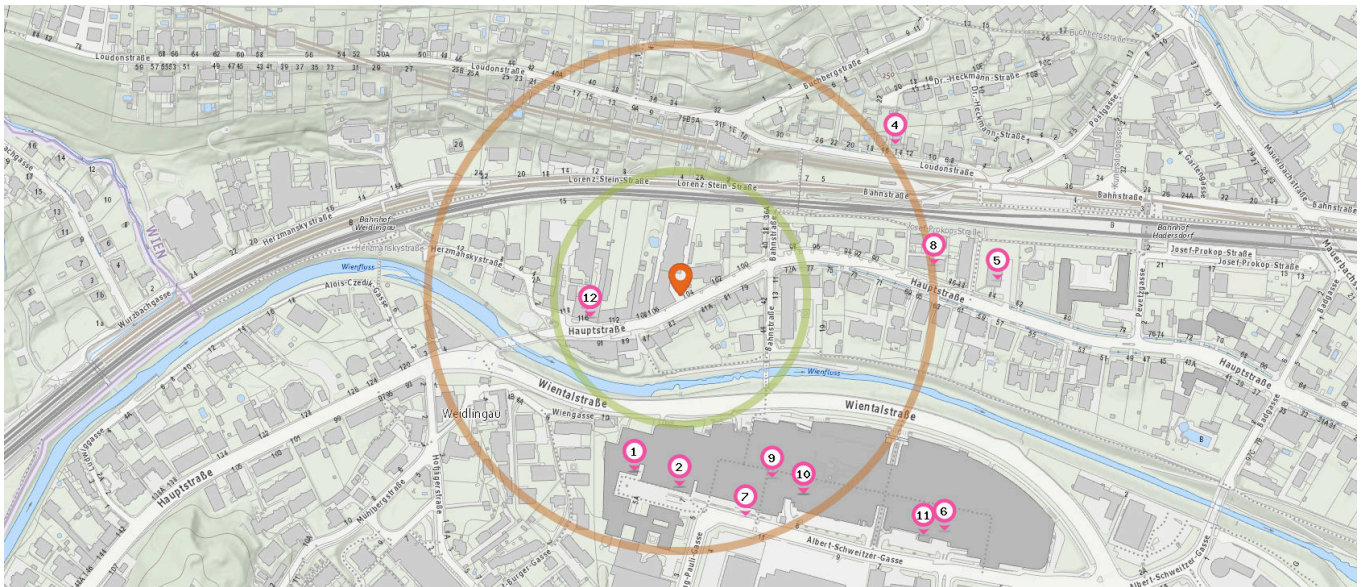

 Entspricht einer Gehzeit von ca. 4 Minuten

Fast-Food Restaurant

Bar

Anzahl im Umkreis: 5

- 16. Uludag Kebaphaus (200 m)
Wolfgang-Pauli-Gasse 7, 1140 Wien
- 17. Tauber (230 m)
Albert-Schweitzer-Gasse 6, 1140 Wien
- 18. SUBWAY Wien (240 m)
Albert Schweitzer Gasse 6, 1140 Wien
- 19. Dukin' Donuts (320 m)
Albert-Schweitzer-Gasse 7, 1140 Wien
- 20. Trzesniewski (320 m)
Albert-Schweitzer-Gasse 7, 1140 Wien

Anzahl im Umkreis: 1

- 21. o'mellis (280 m)
Albert-Schweitzer-Gasse 7, 1140 Wien

Gesundheit

Pro Kategorie werden maximal 25 Einträge angezeigt.

Entspricht einer Gehzeit von ca. 2 Minuten

Entspricht einer Gehzeit von ca. 4 Minuten

Arzt

4. Dr. Waltraud Sattler-Ertl (260 m)
Loudonstraße 14, 1140 Wien

Zahnarzt

Anzahl im Umkreis: 8

1. Dr. Heldemar Gobi (180 m)
Albert-Schweitzer-Gasse 6, 1140 Wien
1. Univ.Dozent Dr. Robert Bucek (180 m)
Albert-Schweitzer-G. 6/BT1/DG/Top2, 1140 Wien
1. Dr. Sami Bassim (180 m)
Albert-Schweitzer-G. 6/DG/Top 5, 1140 Wien
2. Dr. Thomas Puntus (190 m)
Albert-Schweitzer-Gasse 6, 1140 Wien
2. Dr. Markus Kolm (190 m)
Albert-Schweitzer-Gasse 4-6, 1140 Wien
3. Dr. Michael Simon (230 m)
Albert-Schweitzer-G. 6, 1140 Wien
3. Dr. Judit Kroo (230 m)
Albert-Schweitzer-G. 6, 1140 Wien

Apotheke

Anzahl im Umkreis: 2

5. Marien-Apotheke (310 m)
Hauptstraße 84, 1140 Wien
6. Apotheke im Auhof Center (350 m)
Albert Schweitzer-Gasse 6, 1140 Wien

Anzahl im Umkreis: 2

7. Dr. Elmauthaler Anita-Regina (230 m)
Albert-Schweitzer-Gasse 6/OG/B 1, 1140 Wien
8. Dr. Maurer Irmtraud (250 m)
Hauptstraße 86-88/5, 1140 Wien