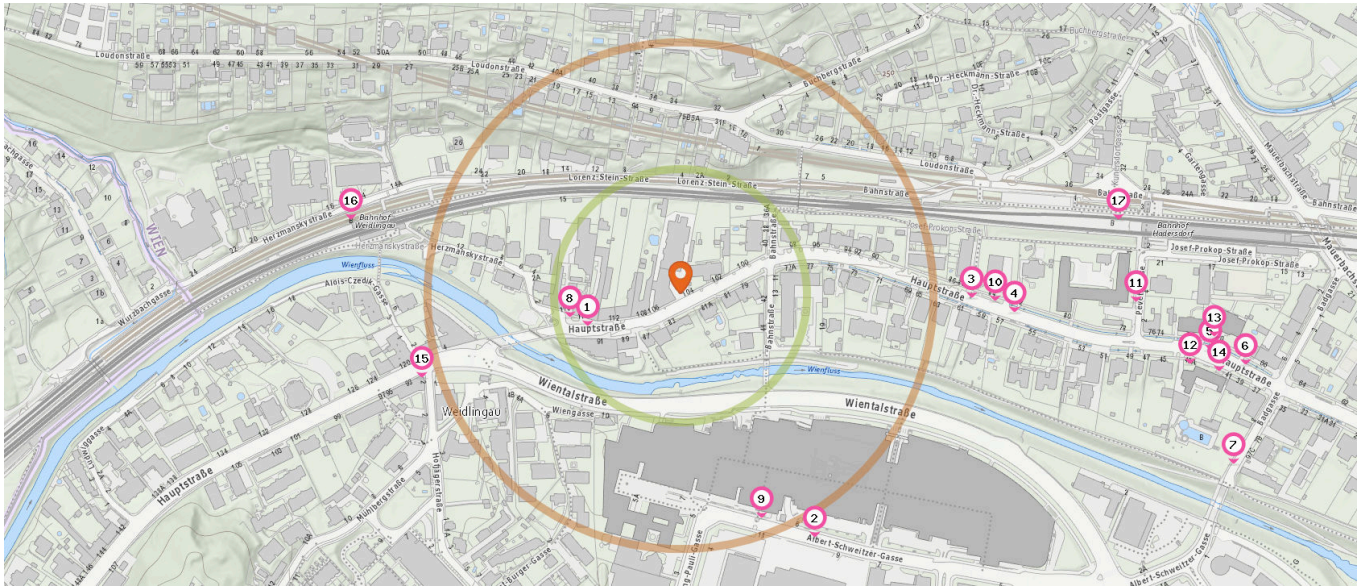

4. Anhang	28
-----------	----

1. INFRASTRUKTUR UND VERKEHRSANBINDUNG

Kurzparkzonen und Kurzparkstreifen

Legende

Kurzparkzonen

Mo.-Fr. (werkt.) v. 9-22 Uhr 2 h

Parkgaragen

Die nächsten 3 Standorte:

1. Bahnhofsparkplatz Lorenz-Stein-Straße 15
Weidlingau- 1140 Wien
Wurzbachtal
Bahnhaltestelle
2. Auhof-Center Albert-Schweitzer-Gasse 6
1140 Wien
3. Bahnhofsparkplatz Bahnstraße 16
Wien Hadersdorf 1140 Wien

Öffentliche Verkehrsmittel und Haltestellen

Pro Kategorie werden maximal 25 Einträge angezeigt.

Entspricht einer Gehzeit von ca. 2 Minuten

Entspricht einer Gehzeit von ca. 4 Minuten

Bushaltestelle

Anzahl im Umkreis: 7

1. Herzmanskystraße (451) (100 m)
Hauptstraße 91A, 1140 Wien
2. Auhof (50A, 50B) (270 m)
Albert-Schweitzer-Gasse 6, 1140 Wien
3. Hadersdorfer Hauptstraße (50A) (290 m)
B223 84, 1140 Wien
4. Hadersdorfer Hauptstraße (50A) (330 m)
B223 57, 1140 Wien
5. Badgasse (50A) (530 m)
B223 70, 1140 Wien
6. Badgasse (451) (560 m)
Hauptstraße 68, 1140 Wien
7. Badgasse (N49) (570 m)
Badgasse 9, 1140 Wien