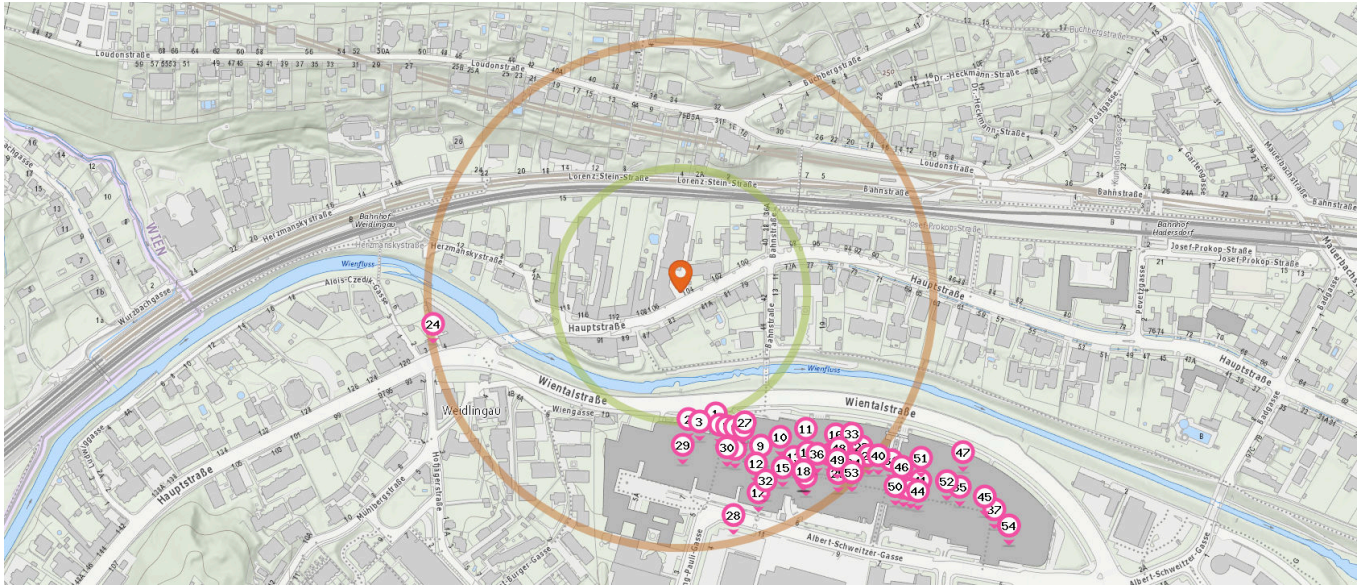

28. Smyths Toys (240 m)
Albert-Schweitzer-Gasse 11, Auhof, 1140 Wien

Anzahl im Umkreis: 2

35. Marionnaud (350 m)
Albert-Schweitzer-Gasse 5, 1140 Wien

30. Restplatzbörse (180 m)
Wolfgang-Pauli-Gasse 7, 1140 Wien

31. Restplatzbörse Auhof Center (280 m)
Albert Schweitzer Gasse 6, Eingang West,
1140 Wien

Pro Kategorie werden maximal 25 Einträge angezeigt.

■ Entspricht einer Gehzeit von ca. 2 Minuten ■ Entspricht einer Gehzeit von ca. 4 Minuten