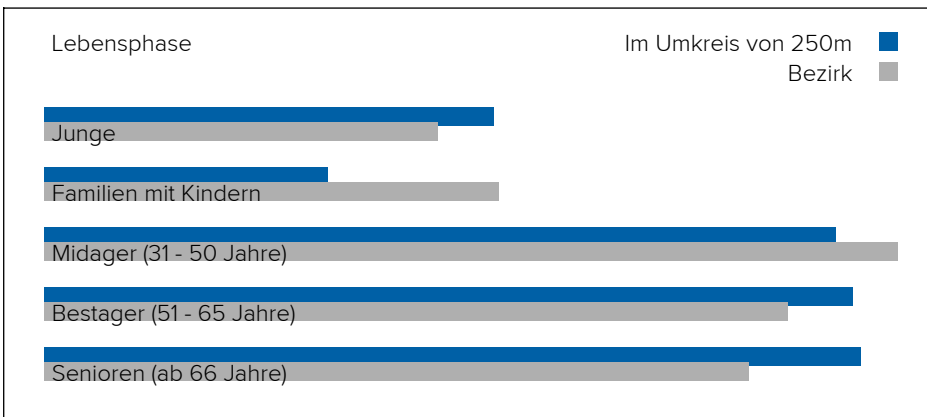

2. Wie laut ist es in Ihrer Umgebung?

1140 Wien, Hauptstraße 104

Lärm Flugzeuge

In diesem Gebiet wurde kein Lärm dieser Kategorie gemessen.

3. BEVÖLKERUNG

Haushalte: 51.422

Geschlechterverteilung

Männer

48%

Frauen

52%

Altersstruktur

Lebensphase Allgemein

Junge	14%
Familien mit Kindern	9%
Midager (31 - 50 Jahre)	25%
Bestager (51 - 65 Jahre)	26%
Senioren (ab 66 Jahre)	26%

Anhang

Urheberrecht