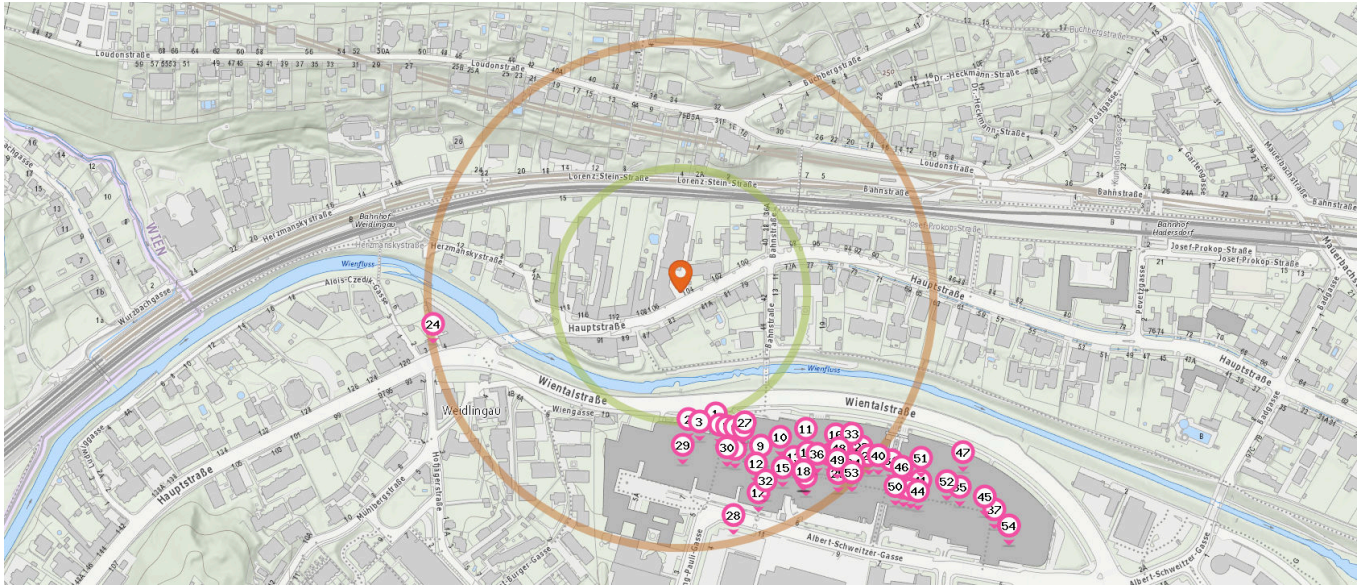

 Sportgeschäft

Anzahl im Umkreis: 3

- 36. Moreboards (220 m)
Albert-Schweitzer-Gasse 6, 1140 Wien
- 18. Sport 2000 (230 m)
Albert Schweitzergasse 6, 1140 Wien
- 37. INTERSPORT Winner Auhof Center (390 m)
Albert-Schweitzer-Gasse 6, 1140 Wien

 Möbelhaus

Anzahl im Umkreis: 2

- 38. DEPOT Purkersdorf (230 m)
Albert-Schweitzer-Gasse 6, 1140 Wien
- 18. BUTLERS (230 m)
Albert Schweitzer Gasse 6a, 1140 Wien

 Schuhgeschäft

Anzahl im Umkreis: 3

- 39. Deichmann Filiale Auhof Center Wien - Penzing (230 m)
Albert-Schweitzer-Gasse 6, 1140 Wien

Pro Kategorie werden maximal 25 Einträge angezeigt.

Entspricht einer Gehzeit von ca. 2 Minuten Entspricht einer Gehzeit von ca. 4 Minuten

Anzahl im Umkreis: 5

- 18. Drei (230 m)
Albert Schweitzer Gasse 6, im Auhof Center, Erdgeschoß, 1140 Wien
- 42. Magenta (310 m)
Albert-Schweitzer-Gasse 7, 1140 Wien
- 43. Zeus (310 m)
Albert-Schweitzer-Gasse 7, 1140 Wien
- 44. Drei (320 m)
Albert-Schweitzer-Gasse 7, 1140 Wien
- 45. PhoneExperts (370 m)
Albert-Schweitzer-Gasse 5, 1140 Wien