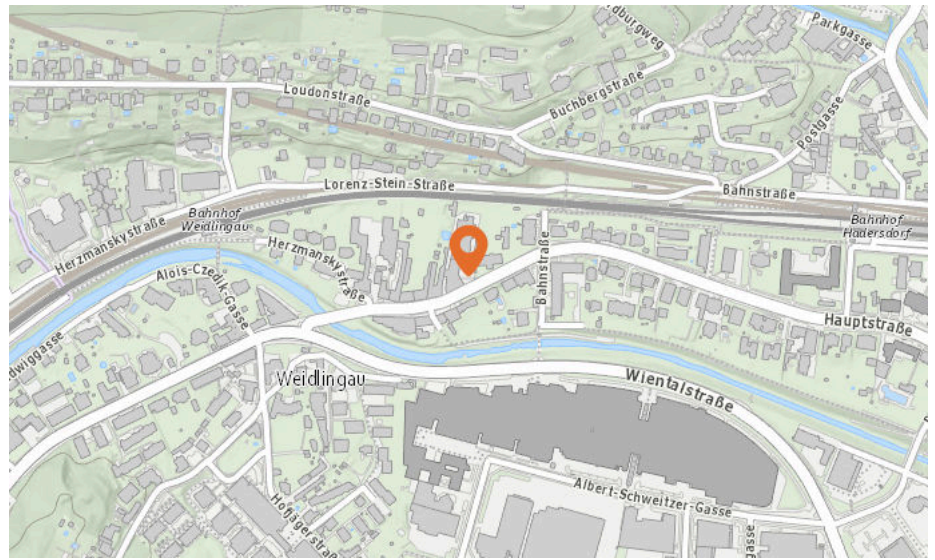

70 bis 75 db:

Entspricht einem Föhn oder Staubsauger in 1m Entfernung

ab 75 db:

Entspricht starkem Straßenverkehr

1140 Wien, Hauptstraße 104

Lärm Eisenbahn

Lärm Industrie

In diesem Gebiet wurde kein Lärm dieser Kategorie gemessen.

2. Wie laut ist es in Ihrer Umgebung?

1140 Wien, Hauptstraße 104

Lärm Flugzeuge

In diesem Gebiet wurde kein Lärm dieser Kategorie gemessen.

3. BEVÖLKERUNG

Haushalte: 51.422

Geschlechterverteilung

Männer