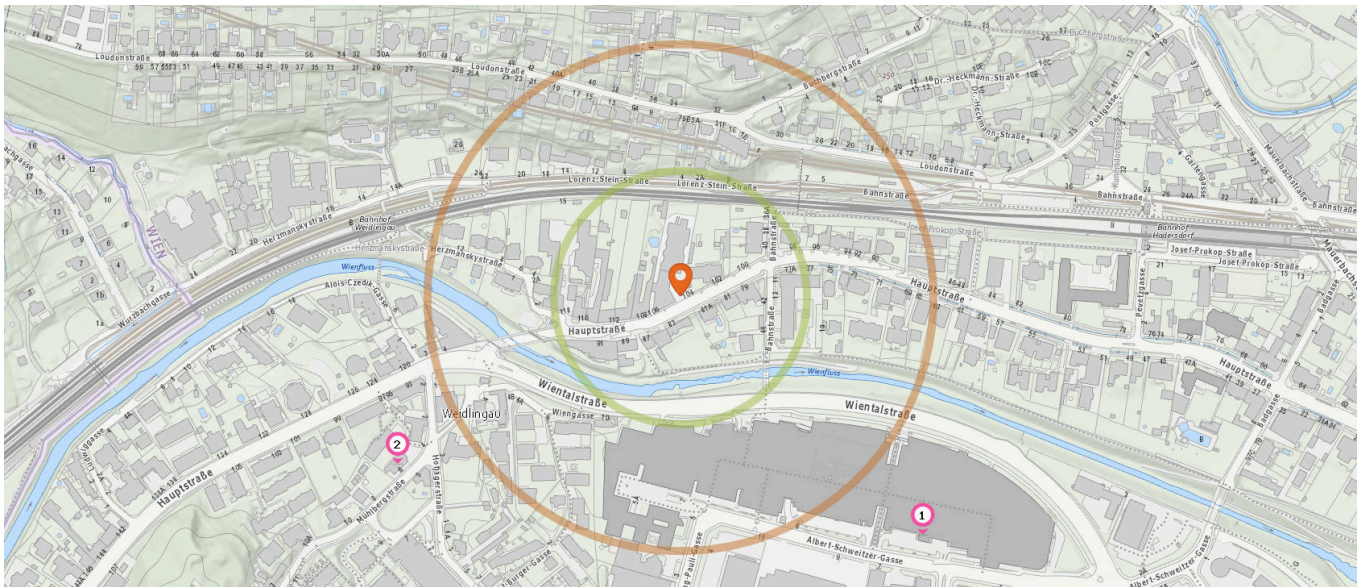

Freizeit & Tourismus

Pro Kategorie werden maximal 25 Einträge angezeigt.

 Entspricht einer Gehzeit von ca. 2 Minuten

 Entspricht einer Gehzeit von ca. 4 Minuten

Kino

Anzahl im Umkreis: 1

1. Cineplexx Wien Auhof (180 m)
B1, 1140 Wien

Gedenkstätte

Anzahl im Umkreis: 1

3. Kriegerdenkmal 1. Weltkrieg (130 m)
Herzmanskystraße 2, 1140 Wien

Bar

Anzahl im Umkreis: 1

5. o'mellis (280 m)
Albert-Schweitzer-Gasse 7, 1140 Wien

Kunstwerk

Anzahl im Umkreis: 1

2. Kunstwerk (390 m)
Mühlbergstraße 9, 1140 Wien

Religion

Anzahl im Umkreis: 1

4. Privatkapelle (450 m)
Herzmanskystraße 20, 1140 Wien

Touristeninformation

Anzahl im Umkreis: 1

6. Hadersdorf Bhf. (440 m)
Bahnstraße 32, 1140 Wien

Sicherheit

Pro Kategorie werden maximal 25 Einträge angezeigt.

 Entspricht einer Gehzeit von ca. 2 Minuten

 Entspricht einer Gehzeit von ca. 4 Minuten

Polizeidienststelle

Anzahl im Umkreis: 1

1. Polizeiinspektion Wien-Albert-Schweitzer-Gasse (340 m)
Albert-Schweitzer-Gasse 4A, 1140 Wien