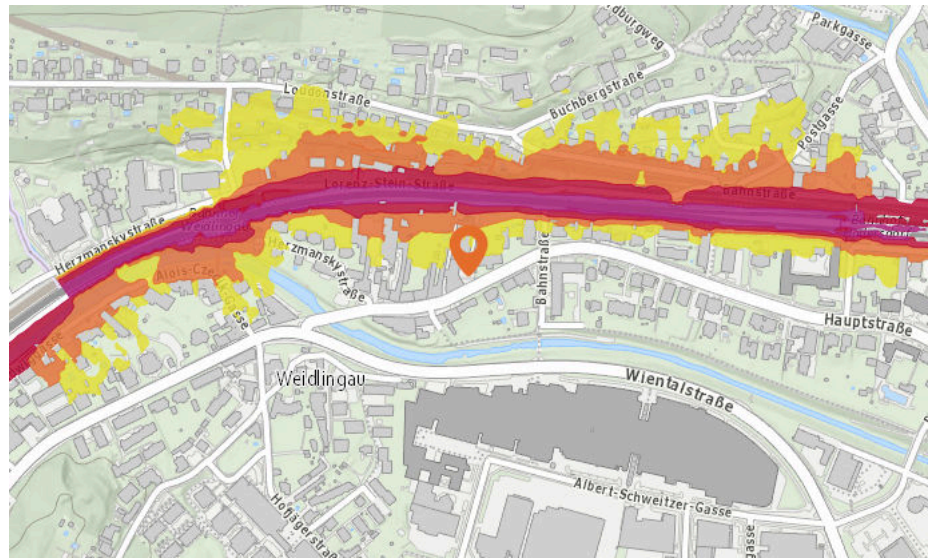

70 bis 75 db:

Entspricht einem Föhn oder Staubsauger in 1m Entfernung

ab 75 db:

Entspricht starkem Straßenverkehr

1140 Wien, Hauptstraße 104

Lärm Eisenbahn

Lärm Industrie

In diesem Gebiet wurde kein Lärm dieser Kategorie gemessen.

2. Wie laut ist es in Ihrer Umgebung?

1140 Wien, Hauptstraße 104

Lärm Flugzeuge

In diesem Gebiet wurde kein Lärm dieser Kategorie gemessen.

3. BEVÖLKERUNG

Haushalte: 51.422

Geschlechterverteilung

Männer