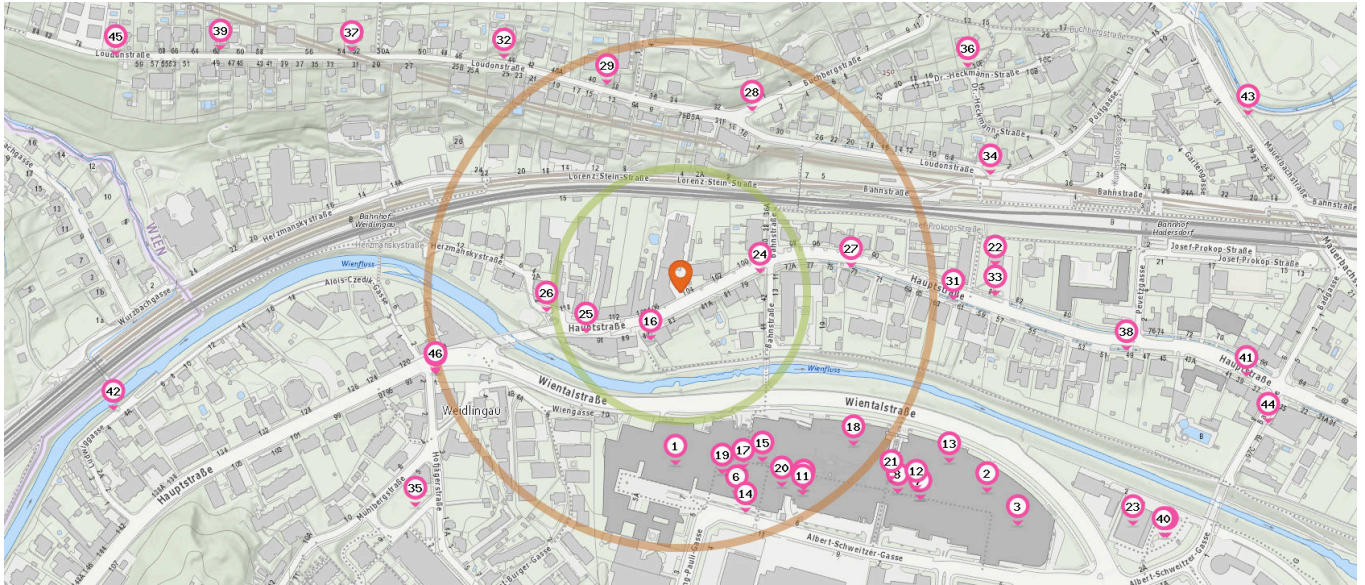

Anzahl im Umkreis: 1

- 14. Sparkasse Filiale Wien (230 m)
Albert Schweitzergasse 6, 1140 Wien

Friseur

Anzahl im Umkreis: 3

- 16. Amon (60 m)
Hauptstraße 87, 1140 Wien
- 17. Intercoiffeur Strassl Schaidler (180 m)
Wolfgang-Pauli-Gasse 7, 1140 Wien

Pro Kategorie werden maximal 25 Einträge angezeigt.

Entspricht einer Gehzeit von ca. 2 Minuten

Entspricht einer Gehzeit von ca. 4 Minuten

Bankomat

Anzahl im Umkreis: 4

- 20. Bankomat ERSTE BANK (220 m)
Albert-schweitzer-gasse, Auhof, Bt 2 6,
1140 Wien
- 21. Bankomat ERSTE BANK (280 m)
Albert-schweitzer-gasse, Auhof Center 6,
1140 Wien
- 22. Bankomat PSA PAYMENT SERVICES
AUSTRIA (310 m)
Hauptstrasse, Marienapotheke 84, 1140
Wien
- 23. Bankomat RAIFFEISENLANDESBANK NÖ-
WIEN (500 m)
Albert-schweitzer-gasse, Auhof, Spar 2a,
1140 Wien

Pro Kategorie werden maximal 25 Einträge angezeigt.

Entspricht einer Gehzeit von ca. 2 Minuten

Entspricht einer Gehzeit von ca. 4 Minuten

- 43. Recycling (590 m)
Mauerbachstraße 30, 1140 Wien
- 44. Recycling (590 m)
Badgasse 7, 1140 Wien
- 45. Recycling (600 m)
Loudonstraße 61, 1140 Wien