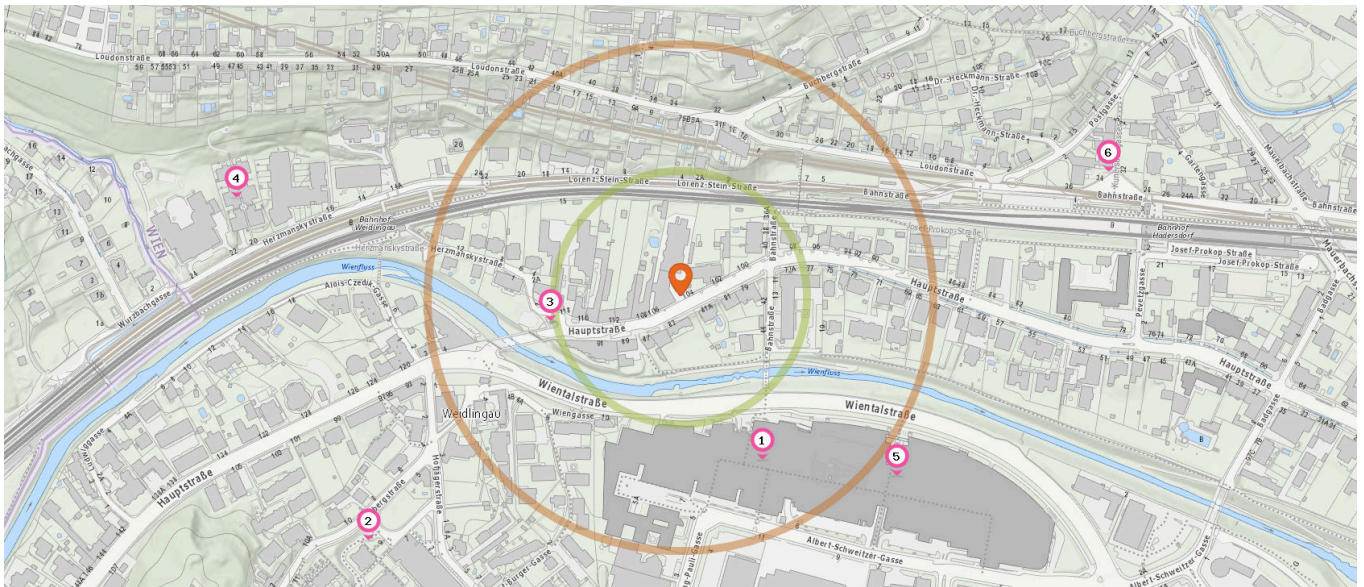

 Entspricht einer Gehzeit von ca. 2 Minuten

 Entspricht einer Gehzeit von ca. 4 Minuten

Kindergarten

Anzahl im Umkreis: 4

1. Am Wienfluss (110 m)
Hauptstraße 77a, 1140 Wien
2. Kindergarten (190 m)
Albert Schweitzer Gasse 6, 1140 Wien
3. Kindergarten (350 m)
Hadersdorf Hauptstraße 82, 1140 Wien
4. Lern- und Spielgruppe Hadersdorf (360 m)
Herzmanskystraße 14, 1140 Wien

Bildungseinrichtungen

Pro Kategorie werden maximal 25 Einträge angezeigt.

■ Entspricht einer Gehzeit von ca. 2 Minuten

■ Entspricht einer Gehzeit von ca. 4 Minuten

Schule

Anzahl im Umkreis: 2

1. MS Hadersdorf Hauptstraße 80 (380 m)
Hauptstraße 78-80, 1140 Wien
2. VS Hadersdorf Hauptstraße 70 (550 m)
Hauptstraße 70, 1140 Wien

Freizeit & Tourismus

Pro Kategorie werden maximal 25 Einträge angezeigt.

 Entspricht einer Gehzeit von ca. 2 Minuten

 Entspricht einer Gehzeit von ca. 4 Minuten

Kino

Anzahl im Umkreis: 1

1. Cineplexx Wien Auhof (180 m)
B1, 1140 Wien