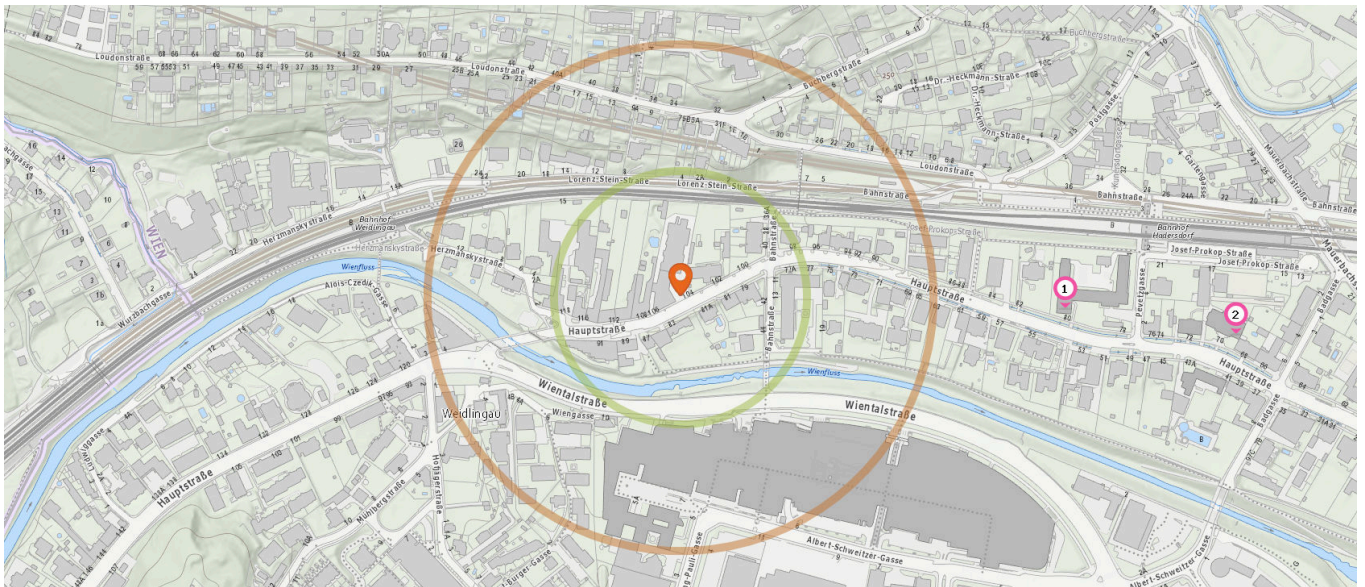

Anzahl im Umkreis: 2

- 12. Dipl.Tzt.Dr. Maurizio COLCUC (90 m)
Hauptstrasse 114, 1140 Wien
- 12. OVRDipl.Tzt. Christian FERBER (90 m)
Hauptstr. 114, 1140 Wien

Familien & Kinder

Pro Kategorie werden maximal 25 Einträge angezeigt.

 Entspricht einer Gehzeit von ca. 2 Minuten

 Entspricht einer Gehzeit von ca. 4 Minuten

Kindergarten

Anzahl im Umkreis: 4

1. Am Wienfluss (110 m)
Hauptstraße 77a, 1140 Wien
2. Kindergarten (190 m)
Albert Schweitzer Gasse 6, 1140 Wien
3. Kindergarten (350 m)
Hadersdorf Hauptstraße 82, 1140 Wien
4. Lern- und Spielgruppe Hadersdorf (360 m)
Herzmanskystraße 14, 1140 Wien

Bildungseinrichtungen

Pro Kategorie werden maximal 25 Einträge angezeigt.

■ Entspricht einer Gehzeit von ca. 2 Minuten

■ Entspricht einer Gehzeit von ca. 4 Minuten

Schule

Anzahl im Umkreis: 2

1. MS Hadersdorf Hauptstraße 80 (380 m)
Hauptstraße 78-80, 1140 Wien
2. VS Hadersdorf Hauptstraße 70 (550 m)
Hauptstraße 70, 1140 Wien

Freizeit & Tourismus

Pro Kategorie werden maximal 25 Einträge angezeigt.

 Entspricht einer Gehzeit von ca. 2 Minuten

 Entspricht einer Gehzeit von ca. 4 Minuten

Kino

Anzahl im Umkreis: 1

1. Cineplexx Wien Auhof (180 m)
B1, 1140 Wien