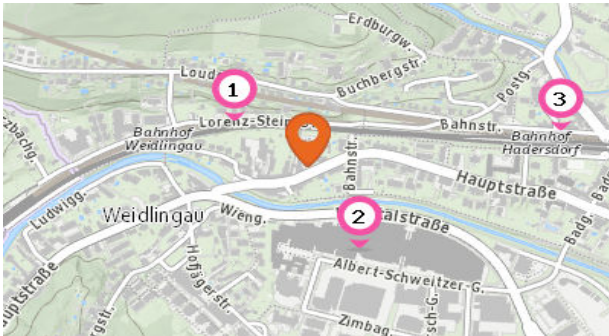

4. Anhang	28
-----------	----

1. INFRASTRUKTUR UND VERKEHRSANBINDUNG

Kurzparkzonen und Kurzparkstreifen

Legende

Kurzparkzonen

Mo.-Fr. (werkt.) v. 9-22 Uhr 2 h

Parkgaragen

Die nächsten 3 Standorte:

1. Bahnhofsparkplatz Lorenz-Stein-Straße 15
Weidlingau- 1140 Wien
Wurzbachtal
Bahnhaltestelle
2. Auhof-Center Albert-Schweitzer-Gasse 6
1140 Wien
3. Bahnhofsparkplatz Bahnstraße 16
Wien Hadersdorf 1140 Wien

1. Herzmanskystraße (451) (100 m)
Hauptstraße 91A, 1140 Wien
2. Auhof (50A, 50B) (270 m)
Albert-Schweitzer-Gasse 6, 1140 Wien
3. Hadersdorfer Hauptstraße (50A) (290 m)
B223 84, 1140 Wien
4. Hadersdorfer Hauptstraße (50A) (330 m)
B223 57, 1140 Wien
5. Badgasse (50A) (530 m)
B223 70, 1140 Wien
6. Badgasse (451) (560 m)
Hauptstraße 68, 1140 Wien
7. Badgasse (N49) (570 m)
Badgasse 9, 1140 Wien

Bäckerei

Anzahl im Umkreis: 2

6. Anker Wien (210 m)
Albert-Schweitzer-Gasse 6, 1140 Wien
7. Der Mann (310 m)
Albert-Schweitzer-Gasse 6, EG, Top 11A (Auhof-Center), 1140 Wien

Drogerie

Anzahl im Umkreis: 5

9. Marionnaud Purkersdorf (230 m)
Auhof Center, Albert-Schweitzer-G. 6/49, 1140 Wien
10. Müller Wien (230 m)
Albert-Schweitzer-Gasse 6, 1140 Wien