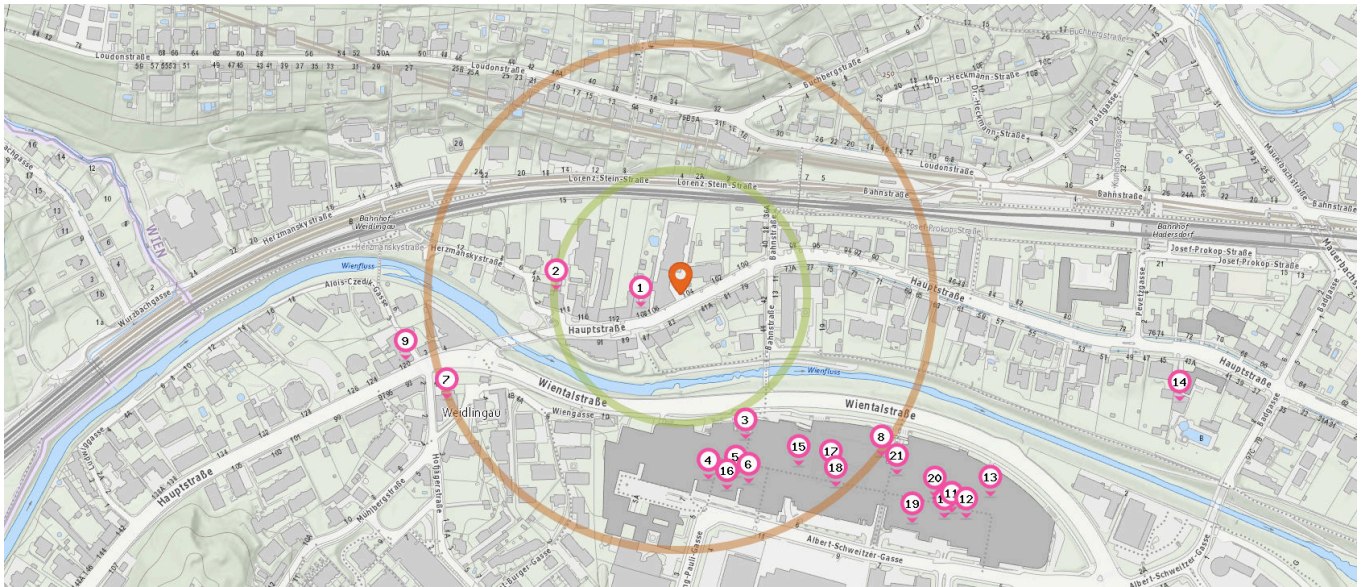

Pro Kategorie werden maximal 25 Einträge angezeigt.

Entspricht einer Gehzeit von ca. 2 Minuten

Entspricht einer Gehzeit von ca. 4 Minuten

Restaurant

Anzahl im Umkreis: 13

1. Rabennest (40 m)
Hauptstraße 108, 1140 Wien
2. Bardolino (120 m)
Hauptstraße 118, 1140 Wien
3. L'Osteria (160 m)
Wolfgang-Pauli-Gasse 7, 1140 Wien
4. Matuya (180 m)
Albert-Schweitzer-Gasse 11, 1140 Wien
5. Le Burger (190 m)
Albert-Schweitzer-Gasse 11, 1140 Wien
6. Il Campanile (200 m)
Albert-Schweitzer-Gasse 11, 1140 Wien
7. Ju Xin Yuan (250 m)
Josef-Palme-Platz 1, 1140 Wien

8. Happy Henrietta (250 m)
Albert-Schweitzer-Gasse 9, 1140 Wien
9. Pizza Angelo (280 m)
Josef-Palme-Platz 5, 1140 Wien
10. Hola Tapas Bar (340 m)
Albert-Schweitzer-Gasse 7, 1140 Wien
11. Royal Tepanyaki (340 m)
Albert-Schweitzer-Gasse 5, 1140 Wien
12. Marmara (360 m)
Albert-Schweitzer-Gasse 5, 1140 Wien
13. Yu's Wok (360 m)
Albert-Schweitzer-Gasse 5, 1140 Wien

Cafe

Anzahl im Umkreis: 2

14. Buffet (500 m)
Hauptstraße 43A, 1140 Wien
15. Tchibo Wien (200 m)
Albert Schweitzer Gasse 6, 1140 Wien

Pro Kategorie werden maximal 25 Einträge angezeigt.

 Entspricht einer Gehzeit von ca. 2 Minuten

Anzahl im Umkreis: 1

- 21. o'mellis (280 m)
Albert-Schweitzer-Gasse 7, 1140 Wien

Gesundheit

Pro Kategorie werden maximal 25 Einträge angezeigt.

Entspricht einer Gehzeit von ca. 2 Minuten

Entspricht einer Gehzeit von ca. 4 Minuten