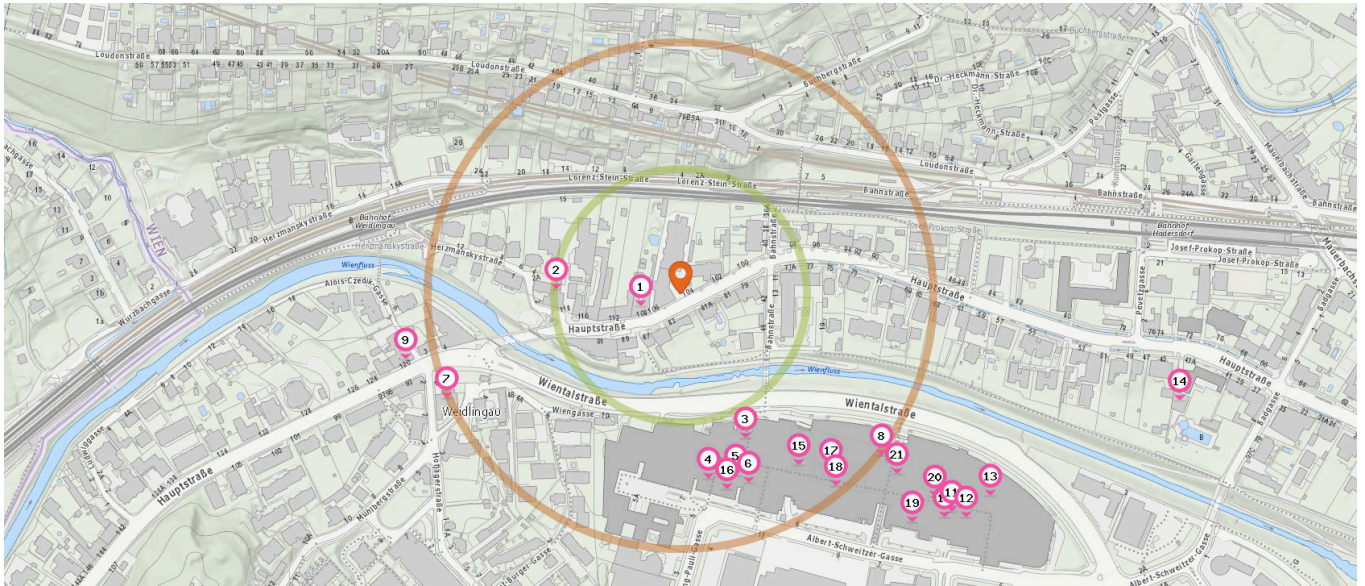

Anzahl im Umkreis: 5

- 48. Le Clou (230 m)
Albert-Schweitzer-Gasse 6, 1140 Wien
- 49. Bijou Brigitte (240 m)
Albert-Schweitzer-Gasse 6, 1140 Wien
- 50. Dorotheum (300 m)
Albert-Schweitzer-Gasse 7, 1140 Wien
- 51. Viennina (300 m)
Albert-Schweitzer-Gasse 7, 1140 Wien
- 52. Michael Kruzik (330 m)
Albert-Schweitzer-Gasse 7, 1140 Wien

Pro Kategorie werden maximal 25 Einträge angezeigt.

 Entspricht einer Gehzeit von ca. 2 Minuten

 Entspricht einer Gehzeit von ca. 4 Minuten

 Einkaufszentrum

Anzahl im Umkreis: 1

- 53. Auhof-Center (260 m)
Hauptstraße 6, 1140 Wien

 Computergeschäft

Anzahl im Umkreis: 2

- 54. Saturn Wien Auhof (410 m)
Albert Schweitzer Gasse 6, 1140 Wien
- 54. MediaMarkt Wien Auhof Center (410 m)
Albert Schweitzer Gasse 6, 1140 Wien

Gastronomie & Beherbergung

Pro Kategorie werden maximal 25 Einträge angezeigt.

Entspricht einer Gehzeit von ca. 2 Minuten

Entspricht einer Gehzeit von ca. 4 Minuten

Restaurant

Anzahl im Umkreis: 13

1. Rabennest (40 m)
Hauptstraße 108, 1140 Wien
2. Bardolino (120 m)
Hauptstraße 118, 1140 Wien
3. L'Osteria (160 m)
Wolfgang-Pauli-Gasse 7, 1140 Wien
4. Matuya (180 m)
Albert-Schweitzer-Gasse 11, 1140 Wien
5. Le Burger (190 m)
Albert-Schweitzer-Gasse 11, 1140 Wien
6. Il Campanile (200 m)
Albert-Schweitzer-Gasse 11, 1140 Wien
7. Ju Xin Yuan (250 m)
Josef-Palme-Platz 1, 1140 Wien