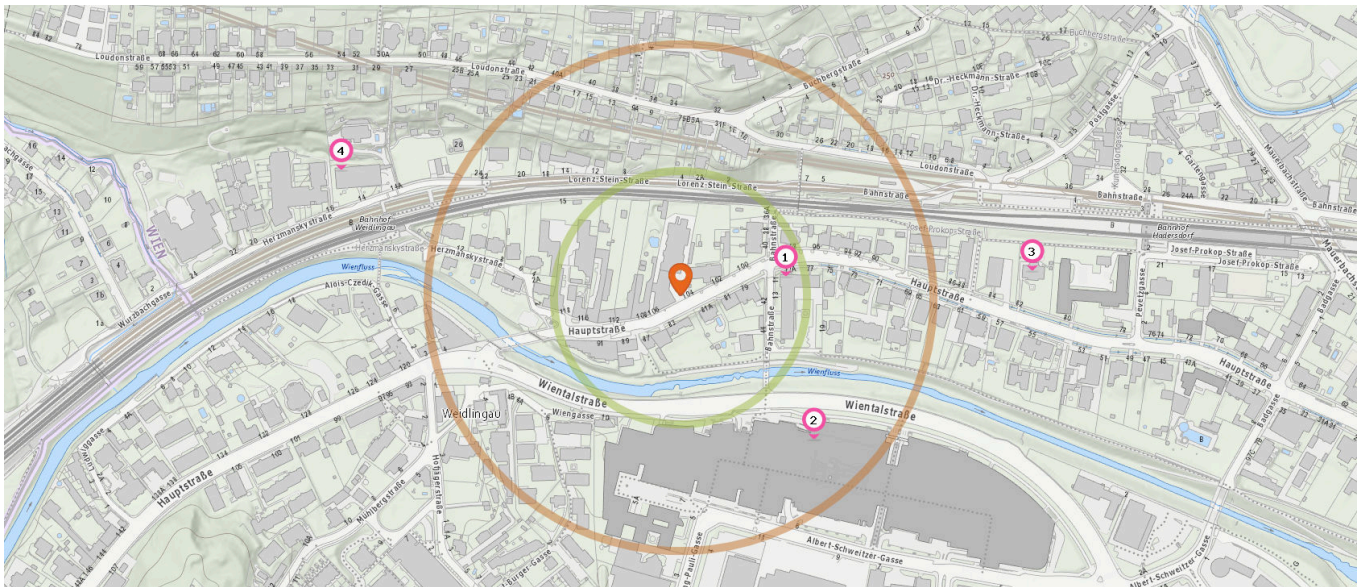

Apotheke

Anzahl im Umkreis: 2

5. Marien-Apotheke (310 m)
Hauptstraße 84, 1140 Wien
6. Apotheke im Auhof Center (350 m)
Albert Schweitzer-Gasse 6, 1140 Wien

Anzahl im Umkreis: 2

7. Dr. Elmauthaler Anita-Regina (230 m)
Albert-Schweitzer-Gasse 6/OG/B 1, 1140 Wien
8. Dr. Maurer Irmtraud (250 m)
Hauptstraße 86-88/5, 1140 Wien

Pro Kategorie werden maximal 25 Einträge angezeigt.

 Entspricht einer Gehzeit von ca. 2 Minuten

 Entspricht einer Gehzeit von ca. 4 Minuten

Optiker

Tierarzt

Anzahl im Umkreis: 3

- 9. Wutscher (200 m)
Albert-Schweitzer-Gasse 6, 1140 Wien
- 10. Fielmann Wien IX, Auhof Center (230 m)
Albert Schweitzer Gasse 6, 1140 Wien
- 11. Pearle (340 m)
Albert Schweitzer Gasse 4, 1140 Wien

Anzahl im Umkreis: 2

- 12. Dipl.Tzt.Dr. Maurizio COLCUC (90 m)
Hauptstrasse 114, 1140 Wien
- 12. OVRDipl.Tzt. Christian FERBER (90 m)
Hauptstr. 114, 1140 Wien

Familien & Kinder

Pro Kategorie werden maximal 25 Einträge angezeigt.

Bildungseinrichtungen

Pro Kategorie werden maximal 25 Einträge angezeigt.

■ Entspricht einer Gehzeit von ca. 2 Minuten

■ Entspricht einer Gehzeit von ca. 4 Minuten

Schule

Anzahl im Umkreis: 2

1. MS Hadersdorf Hauptstraße 80 (380 m)
Hauptstraße 78-80, 1140 Wien
2. VS Hadersdorf Hauptstraße 70 (550 m)
Hauptstraße 70, 1140 Wien