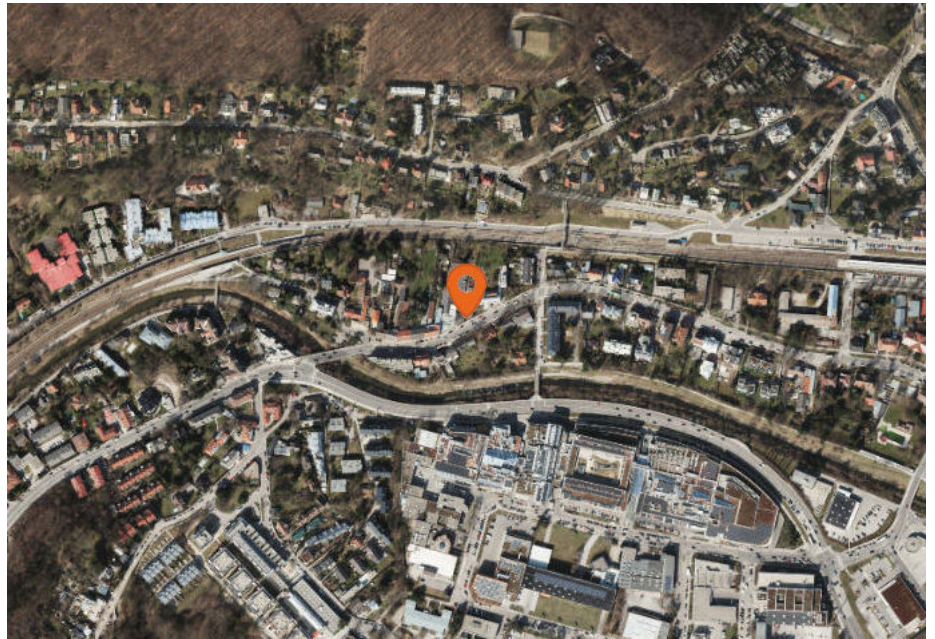

1140 Wien, Hauptstraße 104

LAGEREPORT

Hauptstraße 104
1140 Wien

LAGEREPORT-Nr.: 19185
Abfragestichtag: 18.10.2023
Erstellt von: wohnung@ehl.at

INHALTSVERZEICHNIS

1. Infrastruktur und Verkehrsanbindung	3
Individual- und öffentlicher Verkehr	3
Kurzparkzonen und Kurzparkstreifen	3
Parkgaragen	4
Öffentliche Verkehrsmittel und Haltestellen	5
Alltags- & Nahversorgung	6
Shops	10
Gastronomie & Beherbergung	15
Gesundheit	17
Familien & Kinder	19
Bildungseinrichtungen	20
Freizeit & Tourismus	21
Sicherheit	22

1. Herzmanskystraße (451) (100 m)
Hauptstraße 91A, 1140 Wien
2. Auhof (50A, 50B) (270 m)
Albert-Schweitzer-Gasse 6, 1140 Wien
3. Hadersdorfer Hauptstraße (50A) (290 m)
B223 84, 1140 Wien
4. Hadersdorfer Hauptstraße (50A) (330 m)
B223 57, 1140 Wien
5. Badgasse (50A) (530 m)
B223 70, 1140 Wien
6. Badgasse (451) (560 m)
Hauptstraße 68, 1140 Wien
7. Badgasse (N49) (570 m)
Badgasse 9, 1140 Wien