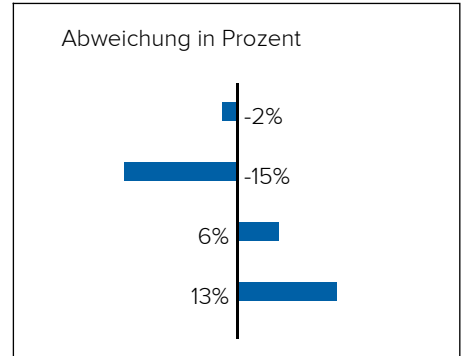

Altersstruktur