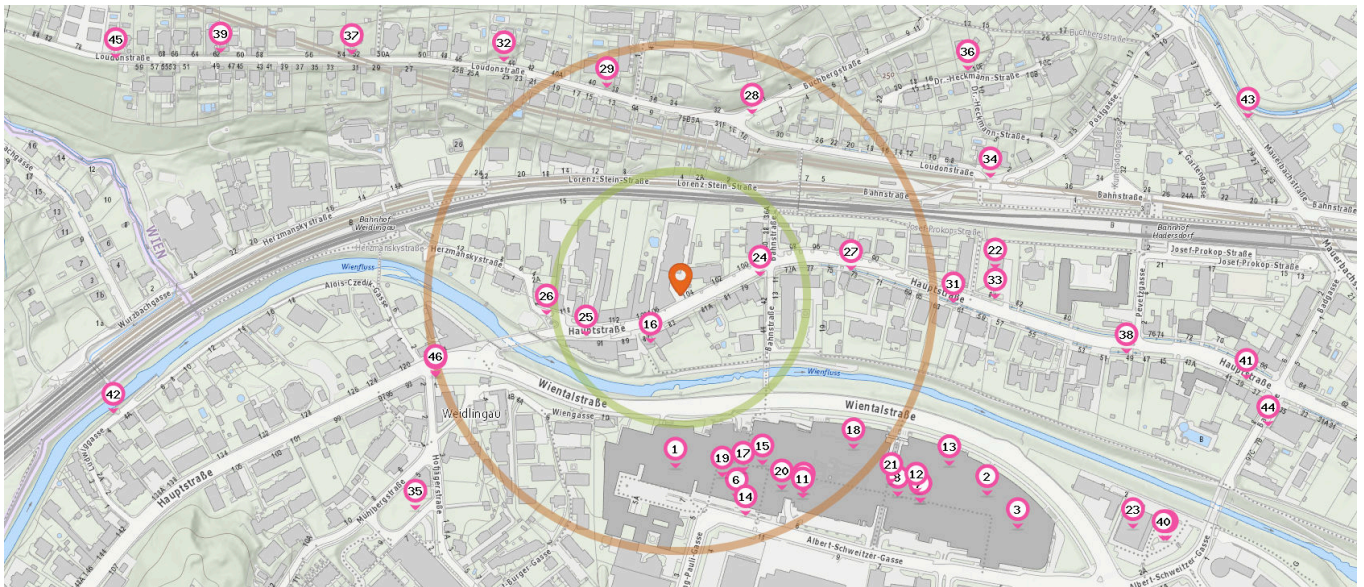

Fahrradgeschäft

Anzahl im Umkreis: 1

15. RLS Sport (270 m)
Mühlbergstraße 2, 1140 Wien

Bahnhof

Anzahl im Umkreis: 2

16. Weidlingau Bahnhof (S50) (330 m)
Herzmanskystraße 14, 1140 Wien
17. Hadersdorf Bahnhof (S50) (440 m)
Bahnstraße 3, 1140 Wien

Alltags- & Nahversorgung

Pro Kategorie werden maximal 25 Einträge angezeigt.

■ Entspricht einer Gehzeit von ca. 2 Minuten

■ Entspricht einer Gehzeit von ca. 4 Minuten

Supermarkt

Anzahl im Umkreis: 4

1. BILLA (170 m)
Albert Schweitzer Gasse, 1140 Wien
2. BILLA PLUS Wien (360 m)
Albert Schweitzer G. 6 (Auhofcenter), 1140 Wien
3. Tedi Wien (400 m)
Albert Schweitzer Gasse 7 (KAUFein Wien Auhof), 1140 Wien
4. SPAR Wien (540 m)
Albert Schweitzer Gasse 2a, 1140 Wien

Biogeschäft

Anzahl im Umkreis: 1

5. reformstark Martin Einkaufszentrum Auhof Center (310 m)
Albert-Schweitzer-Gasse 6, 1140 Wien

Fleischhauer

Anzahl im Umkreis: 1

8. Radatz (290 m)
Albert-Schweitzer-Gasse 7, 1140 Wien

Bäckerei

Anzahl im Umkreis: 2

6. Anker Wien (210 m)
Albert-Schweitzer-Gasse 6, 1140 Wien
7. Der Mann (310 m)
Albert-Schweitzer-Gasse 6, EG, Top 11A (Auhof-Center), 1140 Wien

Drogerie

Anzahl im Umkreis: 5

9. Marionnaud Purkersdorf (230 m)
Auhof Center, Albert-Schweitzer-G. 6/49, 1140 Wien
10. Müller Wien (230 m)
Albert-Schweitzer-Gasse 6, 1140 Wien