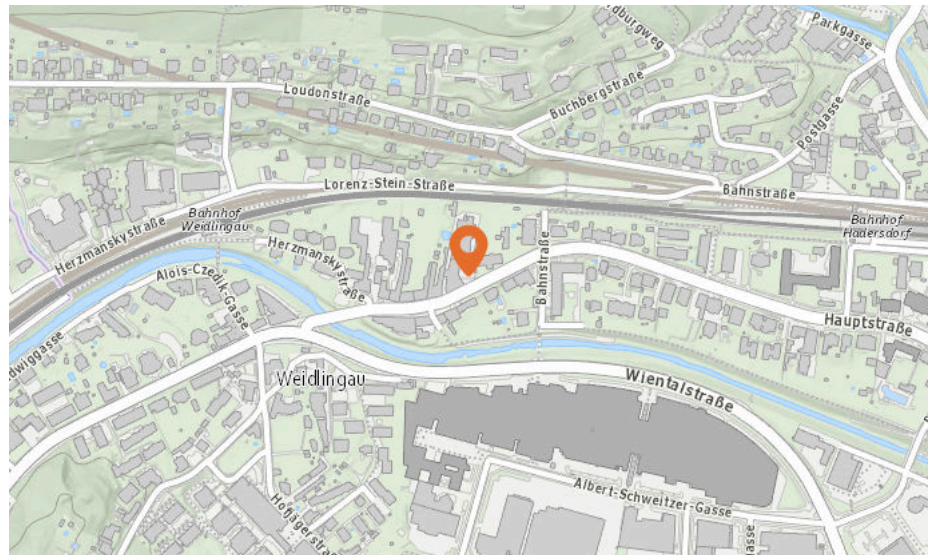

70 bis 75 db:

Entspricht einem Föhn oder Staubsauger in 1m Entfernung

ab 75 db:

Entspricht starkem Straßenverkehr

1140 Wien, Hauptstraße 104

Lärm Eisenbahn

Lärm Industrie

In diesem Gebiet wurde kein Lärm dieser Kategorie gemessen.

2. Wie laut ist es in Ihrer Umgebung?

1140 Wien, Hauptstraße 104

Lärm Flugzeuge

In diesem Gebiet wurde kein Lärm dieser Kategorie gemessen.

3. BEVÖLKERUNG

Haushalte: 51.422

Geschlechterverteilung

Männer