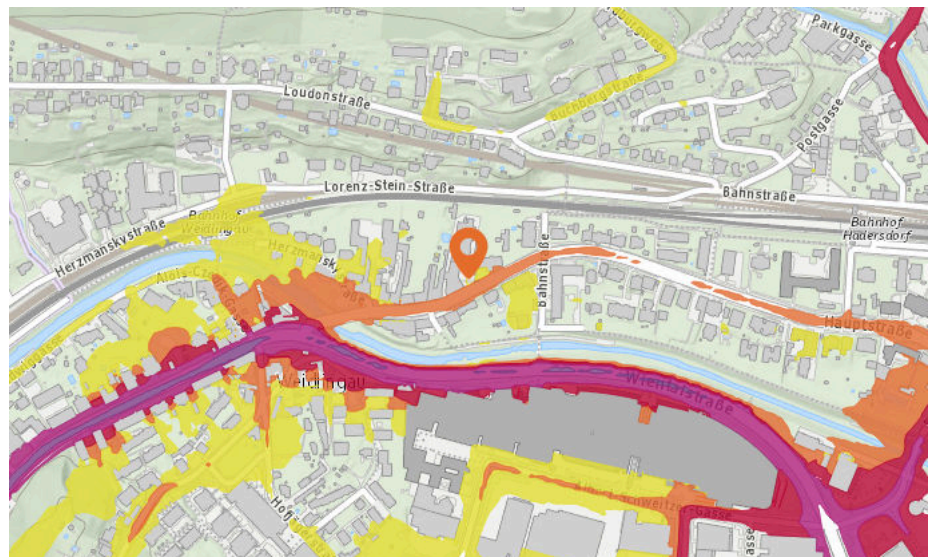

70 bis 75 db:

Entspricht einem Föhn oder Staubsauger in 1m Entfernung

ab 75 db:

Entspricht starkem Straßenverkehr

1140 Wien, Hauptstraße 104

Lärm Eisenbahn

Lärm Industrie

In diesem Gebiet wurde kein Lärm dieser Kategorie gemessen.