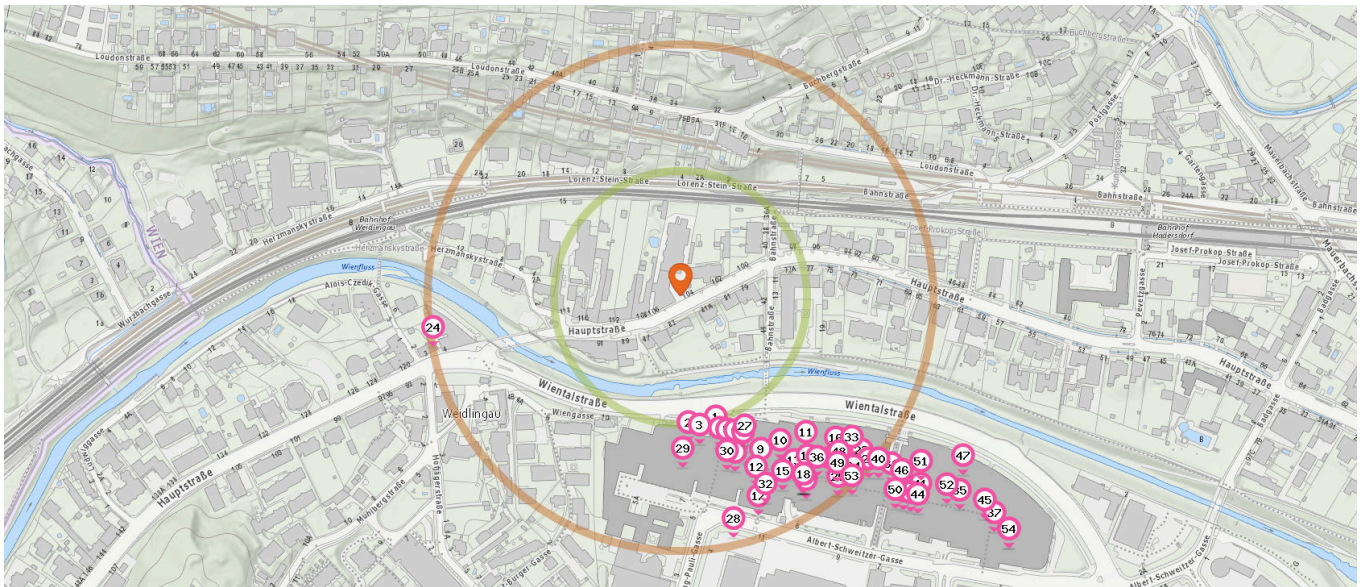

Recycling

Anzahl im Umkreis: 22

- 24. Recycling (80 m)
B223 79, 1140 Wien
- 25. Recycling (100 m)
Hauptstraße 91, 1140 Wien
- 26. Recycling (130 m)
Herzmanskystraße 2, 1140 Wien
- 27. Recycling (170 m)
B223 73, 1140 Wien
- 28. Recycling (190 m)
Buchbergstraße 2, 1140 Wien
- 29. Recycling (220 m)
Loudonstraße 38, 1140 Wien
- 30. Recycling (250 m)
Josef-Palme-Platz 1, 1140 Wien
- 31. Recycling (270 m)
B223 63, 1140 Wien
- 32. Recycling (290 m)
Loudonstraße 44, 1140 Wien
- 33. Recycling (310 m)
B223 84, 1140 Wien
- 34. Recycling (330 m)
Bahnstraße 36, 1140 Wien
- 35. Recycling (340 m)
Mühlbergstraße 7, 1140 Wien
- 36. Recycling (360 m)
Doktor Heckmann-Straße 12, 1140 Wien
- 37. Recycling (400 m)
Loudonstraße 29, 1140 Wien
- 38. Recycling (440 m)
B223 49, 1140 Wien
- 39. Recycling (510 m)
Loudonstraße 47, 1140 Wien
- 40. Recycling (530 m)
Albert-Schweitzer-Gasse 2A, 1140 Wien
- 41. Recycling (560 m)
B223 39, 1140 Wien
- 42. Recycling (570 m)
Ludwiggasse 3, 1140 Wien

Pro Kategorie werden maximal 25 Einträge angezeigt.

Entspricht einer Gehzeit von ca. 2 Minuten

Entspricht einer Gehzeit von ca. 4 Minuten

- 43. Recycling (590 m)
Mauerbachstraße 30, 1140 Wien
- 44. Recycling (590 m)
Badgasse 7, 1140 Wien
- 45. Recycling (600 m)
Loudonstraße 61, 1140 Wien

 Telefon

Anzahl im Umkreis: 1

- 46. Telefon (250 m)
Josef-Palme-Platz 1, 1140 Wien

Shops

Pro Kategorie werden maximal 25 Einträge angezeigt.

 Entspricht einer Gehzeit von ca. 2 Minuten

 Entspricht einer Gehzeit von ca. 4 Minuten