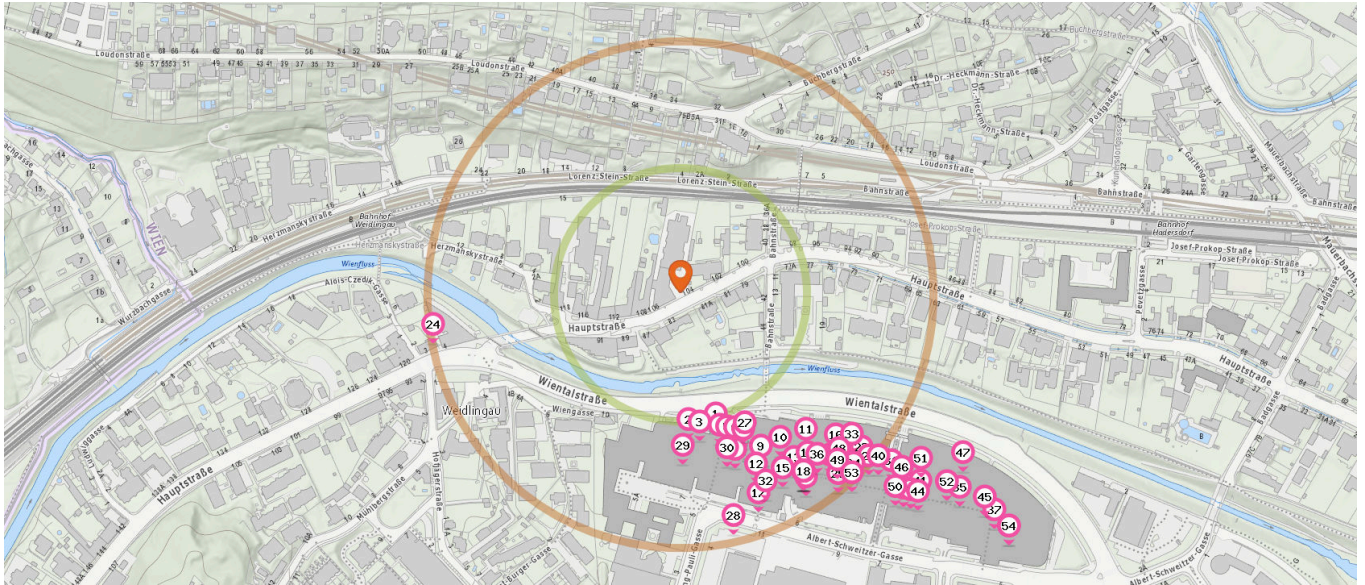

20. Orsay Wien Auhof (240 m)
Albert Schweizer Gasse 6, 1140 Wien

21. Northland (240 m)
Albert-Schweitzer-Gasse 6, 1140 Wien

22. Calzedonia (240 m)
Albert-Schweitzer-Gasse 6, 1140 Wien

23. Intimissimi (250 m)
Albert-Schweitzer-Gasse 6, 1140 Wien

24. Luca (250 m)
Hauptstraße 37, 1140 Wien

25. name it (250 m)
Albert-Schweitzer-Gasse 6, 1140 Wien

Pro Kategorie werden maximal 25 Einträge angezeigt.

■ Entspricht einer Gehzeit von ca. 2 Minuten ■ Entspricht einer Gehzeit von ca. 4 Minuten