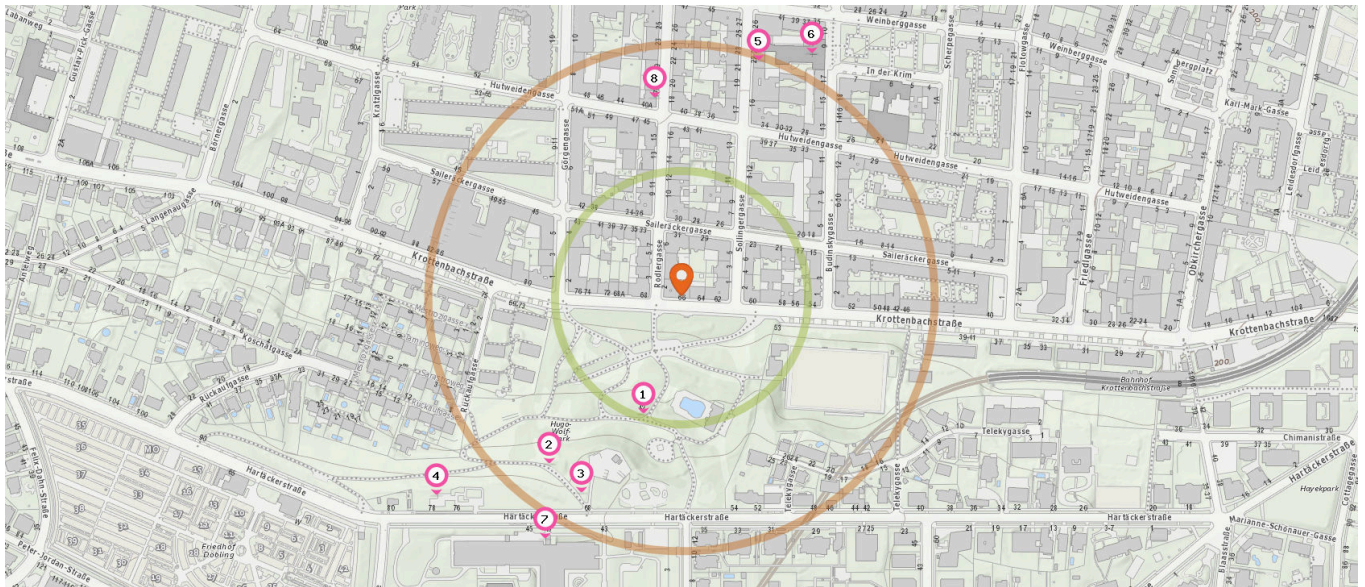

Spielplatz

Anzahl im Umkreis: 3

7. Spielplatz (60 m)
Hartäckerstraße 68, 1190 Wien
8. Spielplatz (190 m)
Hartäckerstraße 68, 1190 Wien
9. Spielplatz (340 m)
In der Krim 5, 1190 Wien

Seniorenheim

Anzahl im Umkreis: 1

10. Parkresidenz Döbling, Seniorenwohnen der Wiener Kaufmannschaft (280 m)
Hartäckerstraße 45, 1190 Wien

Bildungseinrichtungen

Pro Kategorie werden maximal 25 Einträge angezeigt.

Entspricht einer Gehzeit von ca. 2 Minuten

Entspricht einer Gehzeit von ca. 4 Minuten

Schule

Anzahl im Umkreis: 1

1. MS In der Krim 6 (290 m)
In der Krim 6, 1190 Wien

Freizeit & Tourismus

Pro Kategorie werden maximal 25 Einträge angezeigt.

 Entspricht einer Gehzeit von ca. 2 Minuten

 Entspricht einer Gehzeit von ca. 4 Minuten

Kunstwerk

- 4. Ida Krottendorf (310 m)
Hartäckerstraße 78, 1190 Wien

Bar

Anzahl im Umkreis: 1

- 1. Brüderlein und Schwesterlein (120 m)
Hugo-Wolf-Park 42, 1190 Wien