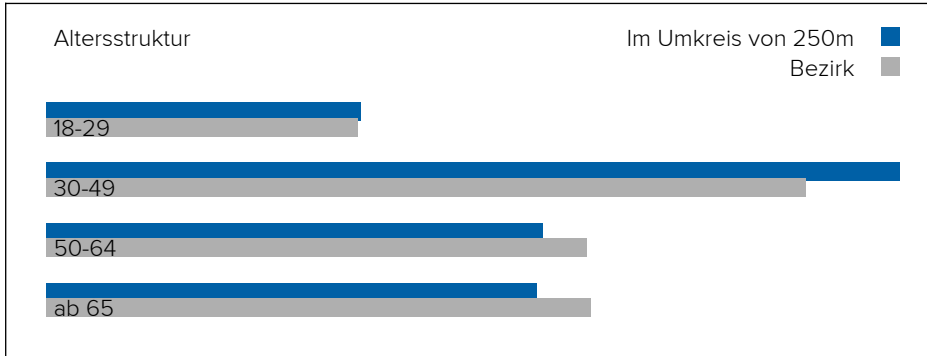

In diesem Gebiet wurde kein Lärm dieser Kategorie gemessen.

3. BEVÖLKERUNG

Haushalte: 44.539

Geschlechterverteilung

Altersstruktur

Lebensphase Allgemein

Junge	14%
Familien mit Kindern	12%
Midager (31 - 50 Jahre)	31%
Bestager (51 - 65 Jahre)	22%
Senioren (ab 66 Jahre)	22%