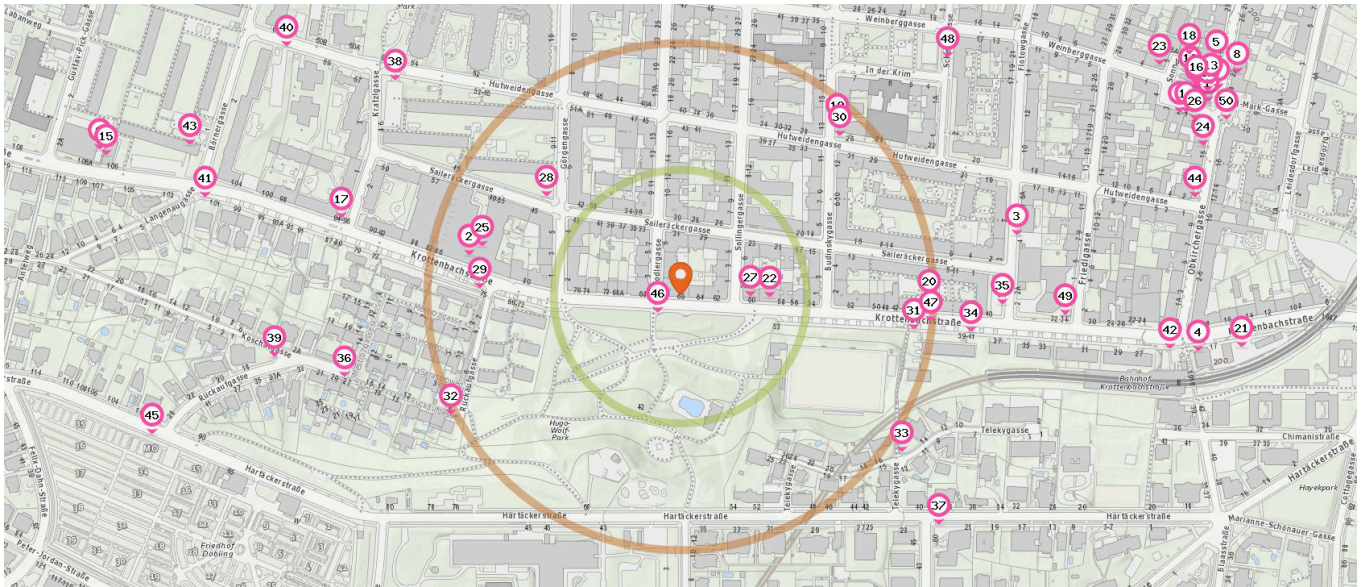

Entspricht einer Gehzeit von ca. 2 Minuten Entspricht einer Gehzeit von ca. 4 Minuten

Friseur

Anzahl im Umkreis: 3

- 22. Schnitt-Punkt (90 m)
Krottenbachstraße 58A, 1190 Wien
- 23. Fuchs Hair&Flair (520 m)
Sonnbergplatz 5, 1190 Wien
- 24. my hair (540 m)
Obkirchergasse 15, 1190 Wien

Bankomat

Anzahl im Umkreis: 2

- 25. Bankomat PSA PAYMENT SERVICES AUSTRIA (200 m)
Krottenbachstrasse, Merkur 82-88, 1190 Wien
- 26. Bankomat RAIFFEISENLANDESBANK NÖ-WIEN (540 m)
Sonnbergplatz 1, 1190 Wien

Pro Kategorie werden maximal 25 Einträge angezeigt.

Entspricht einer Gehzeit von ca. 2 Minuten

Entspricht einer Gehzeit von ca. 4 Minuten

- 35. Recycling (320 m)
Flotowgasse 1, 1190 Wien
- 36. Recycling (340 m)
Rückaufgasse 27, 1190 Wien
- 37. Recycling (340 m)
Hartäckerstraße 21, 1190 Wien
- 38. Recycling (350 m)
Hutweidengasse 63, 1190 Wien
- 39. Recycling (410 m)
Rückaufgasse 18, 1190 Wien
- 40. Recycling (460 m)
Hutweidengasse 71, 1190 Wien
- 41. Recycling (480 m)
Krottenbachstraße 101, 1190 Wien
- 42. Recycling (490 m)
Haltestelle Krottenbachstraße S, 1190 Wien
- 43. Recycling (510 m)
Börnergasse 1, 1190 Wien
- 44. Recycling (520 m)
Hutweidengasse 2, 1190 Wien

Shops

Pro Kategorie werden maximal 25 Einträge angezeigt.

 Entspricht einer Gehzeit von ca. 2 Minuten

 Entspricht einer Gehzeit von ca. 4 Minuten

Trafik

Anzahl im Umkreis: 3

1. Trafik Wien (10 m)
Krottenbachstraße 66, 1190 Wien
2. Trafik Wien (380 m)
Krottenbachstraße 94-96 Top R1, 1190 Wien
3. Trafik Wien (560 m)
Sonnbergplatz 6, 1190 Wien