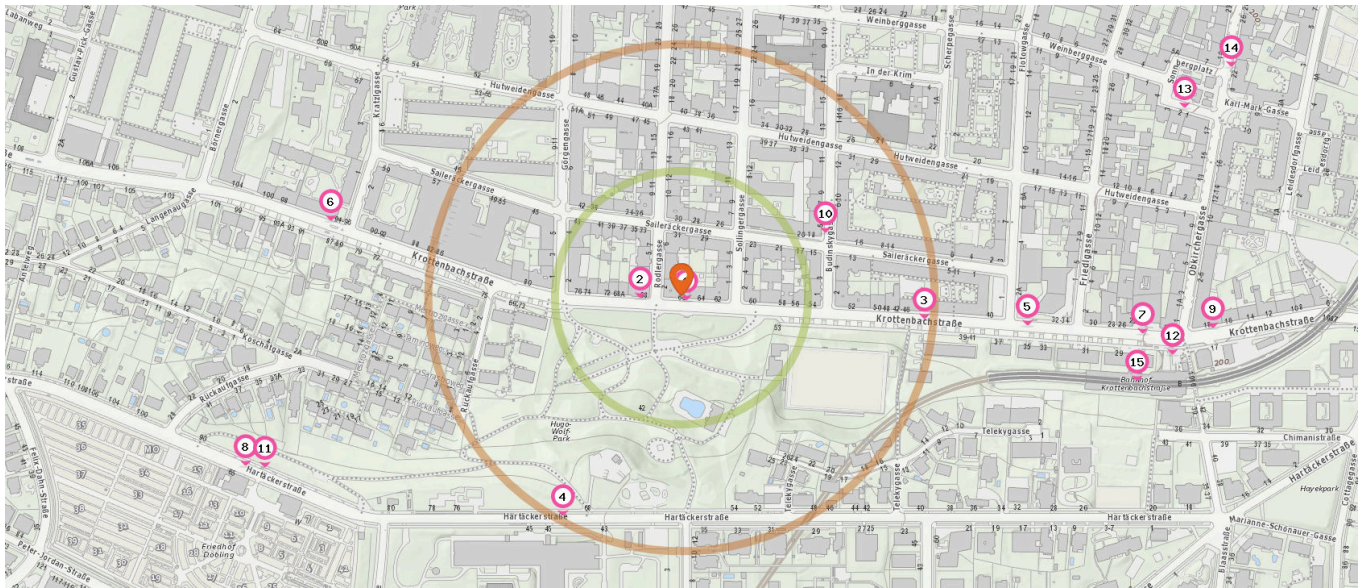

4. Anhang	26
-----------	----

1. INFRASTRUKTUR UND VERKEHRSANBINDUNG

Kurzparkzonen und Kurzparkstreifen

Legende

Kurzparkzonen

Mo.-Fr. (werkt.) v. 9-22 Uhr 2 h

Kurzparkstreifen

Mo.-Fr. (w.) v. 8-18h, Sa. (w.) v. 8-12h 1,5 h

Parkgaragen

Der nächste Standort:

1. Saileräckergasse Saileräckergasse 45
1190 Wien

Tankstellen & Autowaschanlagen

Die nächsten 5 Standorte:

1. Eni Krottenbachstraße 32-34
1190 Wien
2. BP Krottenbachstraße 17
1190 Wien
3. Ein Wash Krottenbachstraße 32-34
1190 Wien
4. Waschstraße Krottenbachstraße 12
1190 Wien
5. imo Krottenbachstraße 12
1190 Wien

Öffentliche Verkehrsmittel und Haltestellen

Pro Kategorie werden maximal 25 Einträge angezeigt.

Entspricht einer Gehzeit von ca. 2 Minuten

Entspricht einer Gehzeit von ca. 4 Minuten

Bushaltestelle

Anzahl im Umkreis: 9

8. Döblinger Friedhof (40A) (460 m)
Hartäckerstraße 92, 1190 Wien
9. Krottenbachstraße (N35) (530 m)
Krottenbachstraße 18, 1190 Wien

14. Fahrradständer (590 m)
Obkirchergasse 22, 1190 Wien

Bahnhof

Anzahl im Umkreis: 1