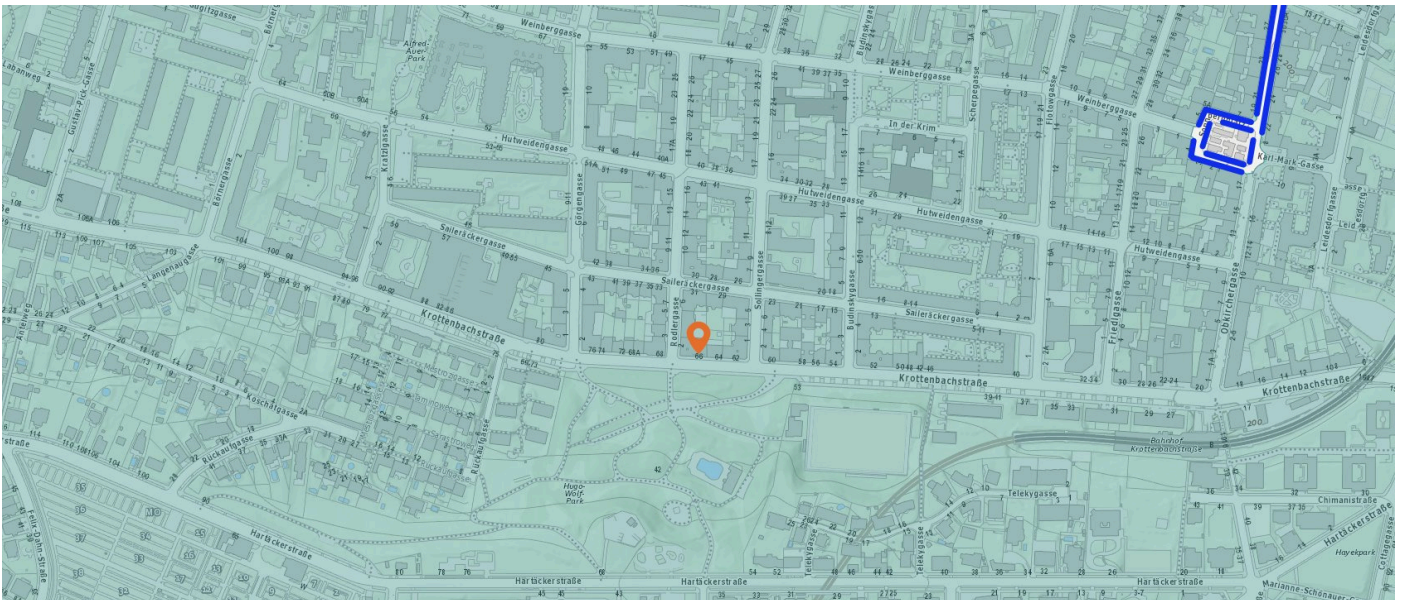

INHALTSVERZEICHNIS

---

1. Infrastruktur und Verkehrsanbindung	3
Individual- und öffentlicher Verkehr	3
Kurzparkzonen und Kurzparkstreifen	3
Parkgaragen	4
Tankstellen & Autowaschanlagen	4
Öffentliche Verkehrsmittel und Haltestellen	5
Alltags- & Nahversorgung	6
Shops	10
Gastronomie & Beherbergung	12
Gesundheit	14
Familien & Kinder	17
Bildungseinrichtungen	18
Freizeit & Tourismus	19
Sicherheit	20

---

2. Wie laut ist es in Ihrer Umgebung?	21
Lärm Straßen	21
Lärm Eisenbahn	22
Lärm Industrie	22
Lärm Flugzeuge	23

---

3. Bevölkerung	24
Haushaltsanzahl	24
Geschlechterverteilung	24
Altersstruktur	25
Lebensphase	25
Lebensphase Allgemein	25

---

4. Anhang	26

---

1. INFRASTRUKTUR UND VERKEHRSANBINDUNG

Kurzparkzonen und Kurzparkstreifen

Legende

Kurzparkzonen

Mo.-Fr. (werkt.) v. 9-22 Uhr 2 h

Kurzparkstreifen

Mo.-Fr. (w.) v. 8-18h, Sa. (w.) v. 8-12h 1,5 h