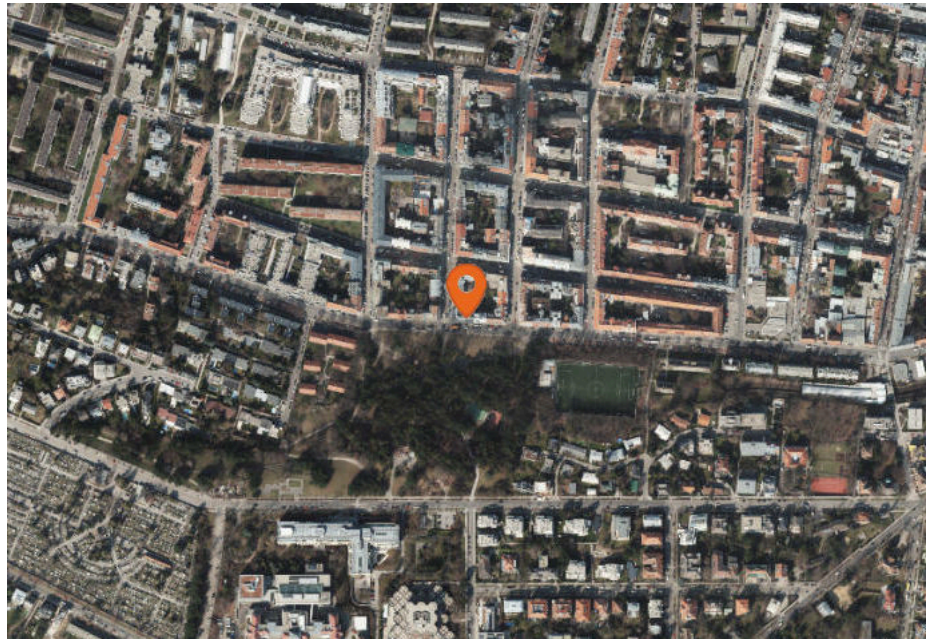

1190 Wien, Krottenbachstraße 66

LAGEREPORT

Krottenbachstraße 66
1190 Wien

LAGEREPORT-Nr.: 18433

Abfragestichtag: 03.04.2023

Erstellt von: wohnung@ehl.at

INHALTSVERZEICHNIS

1. Infrastruktur und Verkehrsanbindung	3
Individual- und öffentlicher Verkehr	3
Kurzparkzonen und Kurzparkstreifen	3
Parkgaragen	4
Tankstellen & Autowaschanlagen	4
Öffentliche Verkehrsmittel und Haltestellen	5
Alltags- & Nahversorgung	6
Shops	10
Gastronomie & Beherbergung	12
Gesundheit	14
Familien & Kinder	17
Bildungseinrichtungen	18
Freizeit & Tourismus	19
Sicherheit	20