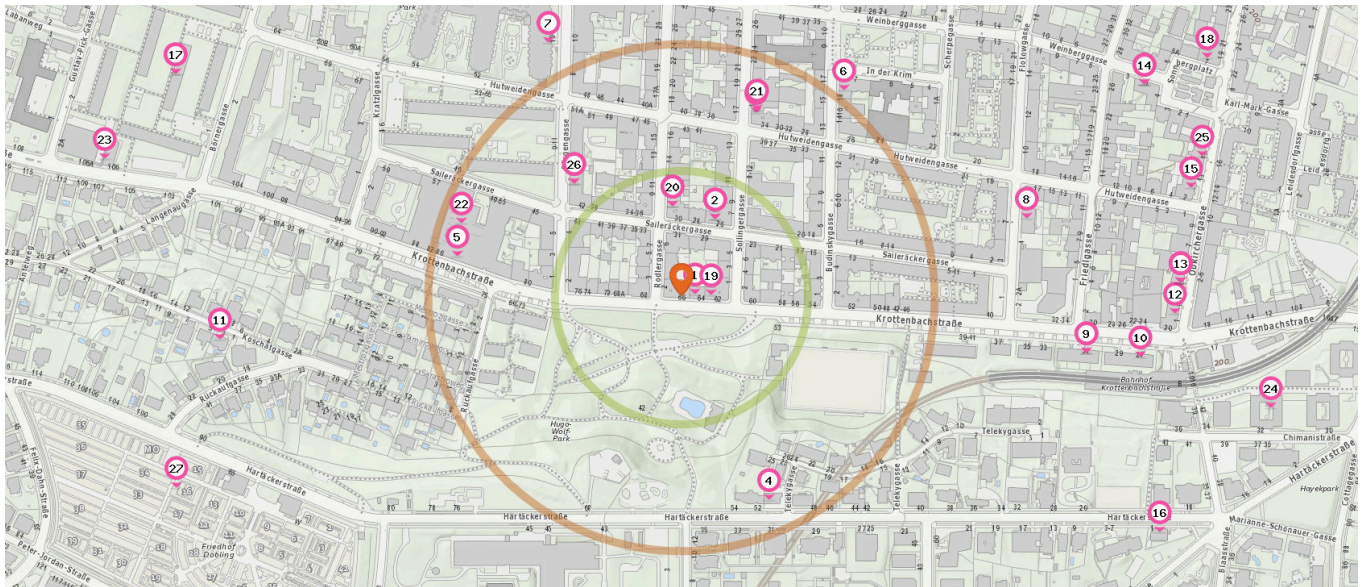

Anzahl im Umkreis: 2

3. Salettl-Pavillon (350 m)
Hartäckerstraße 80, 1190 Wien
4. Fiederchen Familiencafe (400 m)
Friedlgasse 9, 1190 Wien

Anzahl im Umkreis: 1

5. Die Essbahn (500 m)
Haltestelle Krottenbachstraße S, 1190 Wien

Pro Kategorie werden maximal 25 Einträge angezeigt.

 Entspricht einer Gehzeit von ca. 2 Minuten

 Entspricht einer Gehzeit von ca. 4 Minuten

Bar

Anzahl im Umkreis: 1

- 6. Falkensteiner Weinstube (200 m)
Rodlergasse 17A, 1190 Wien

Pub

Anzahl im Umkreis: 2

- 7. Beisl "Zur Gruam" (90 m)
Saileräckergasse 32, 1190 Wien
- 8. s' Häferlcafé (590 m)
Krottenbachstraße 106A, 1190 Wien

Gesundheit

Pro Kategorie werden maximal 25 Einträge angezeigt.

Pro Kategorie werden maximal 25 Einträge angezeigt.

 Entspricht einer Gehzeit von ca. 2 Minuten

 Entspricht einer Gehzeit von ca. 4 Minuten

Apotheke

Anzahl im Umkreis: 1

- 19. Krim-Apotheke (30 m)
Krottenbachstraße 62, 1190 Wien