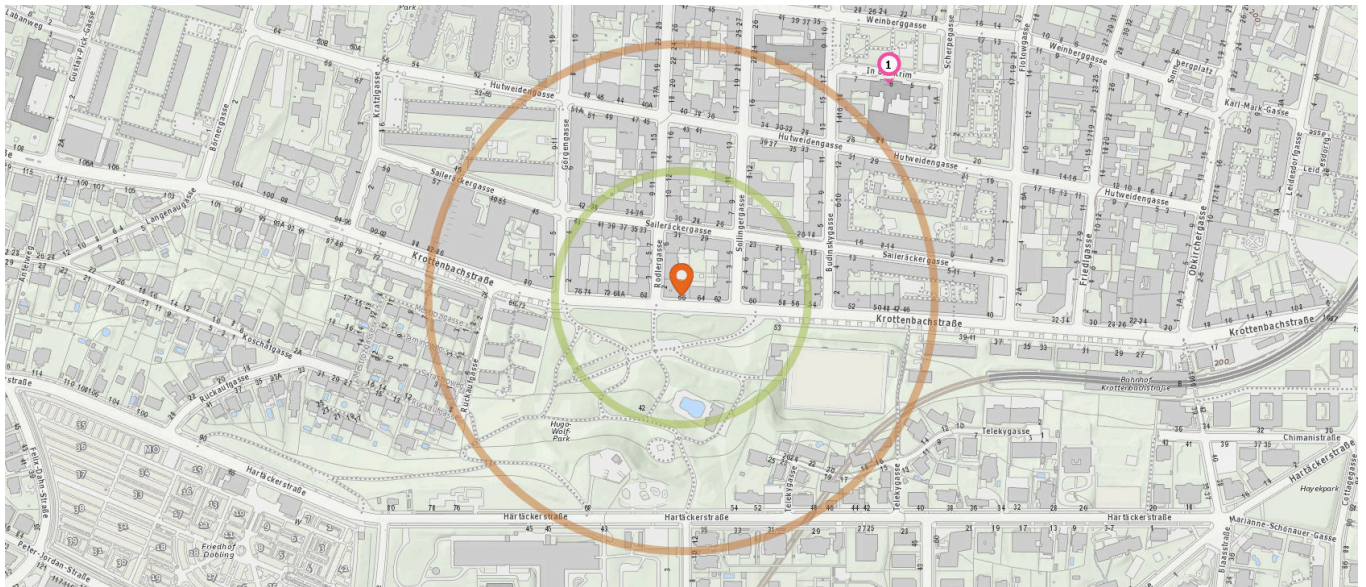

Spielplatz

Anzahl im Umkreis: 3

7. Spielplatz (60 m)
Hartäckerstraße 68, 1190 Wien
8. Spielplatz (190 m)
Hartäckerstraße 68, 1190 Wien
9. Spielplatz (340 m)
In der Krim 5, 1190 Wien

Seniorenheim

Anzahl im Umkreis: 1

10. Parkresidenz Döbling, Seniorenwohnen der Wiener Kaufmannschaft (280 m)
Hartäckerstraße 45, 1190 Wien

Bildungseinrichtungen

Pro Kategorie werden maximal 25 Einträge angezeigt.

Entspricht einer Gehzeit von ca. 2 Minuten

Entspricht einer Gehzeit von ca. 4 Minuten

Schule

Anzahl im Umkreis: 1

1. MS In der Krim 6 (290 m)
In der Krim 6, 1190 Wien

Freizeit & Tourismus

Pro Kategorie werden maximal 25 Einträge angezeigt.

 Entspricht einer Gehzeit von ca. 2 Minuten