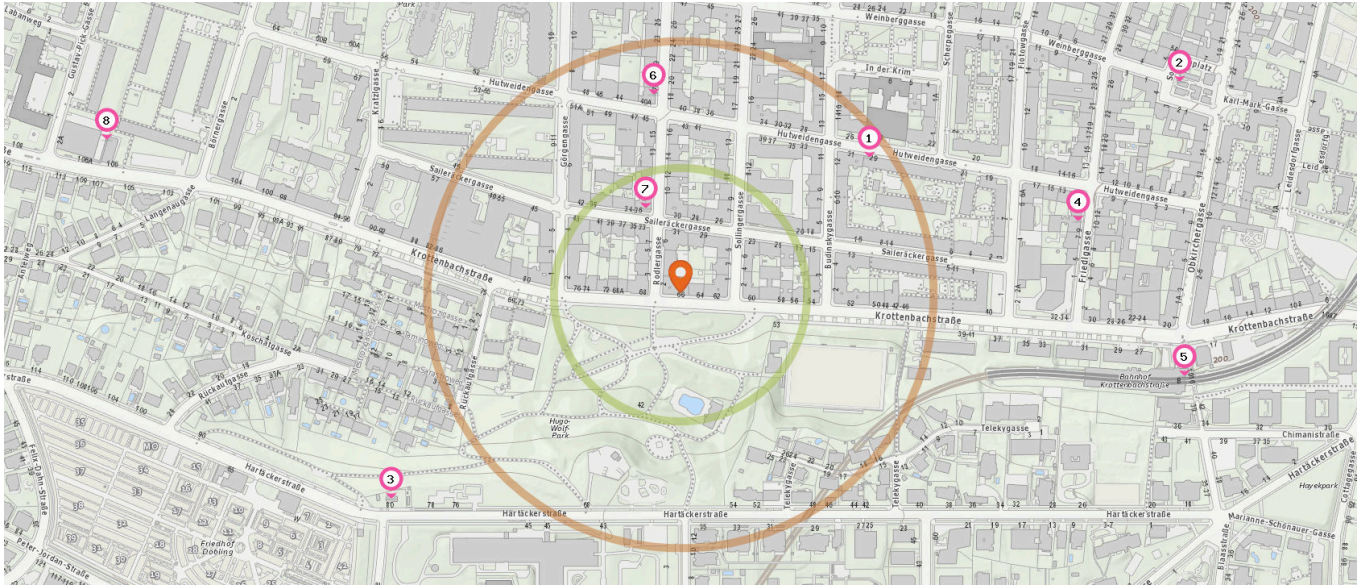

 Entspricht einer Gehzeit von ca. 2 Minuten

 Entspricht einer Gehzeit von ca. 4 Minuten

 Gartencenter

Anzahl im Umkreis: 1

- 10. Gartengestaltung W. Fass (570 m)
Krottenbachstraße 14, 1190 Wien

Gastronomie & Beherbergung

Pro Kategorie werden maximal 25 Einträge angezeigt.

Entspricht einer Gehzeit von ca. 2 Minuten

Entspricht einer Gehzeit von ca. 4 Minuten

Restaurant

Cafe

Fast-Food Restaurant

Anzahl im Umkreis: 2

1. Pizza Grappino (230 m)
Hutweidengasse 29, 1190 Wien
2. les gourmandises (530 m)
Sonnbergmarkt W, 1190 Wien

Anzahl im Umkreis: 2

3. Salettl-Pavillon (350 m)
Hartäckerstraße 80, 1190 Wien
4. Fiederchen Familiencafe (400 m)
Friedlgasse 9, 1190 Wien

Anzahl im Umkreis: 1

5. Die Essbahn (500 m)
Haltestelle Krottenbachstraße S, 1190 Wien

Pro Kategorie werden maximal 25 Einträge angezeigt.

 Entspricht einer Gehzeit von ca. 2 Minuten

 Entspricht einer Gehzeit von ca. 4 Minuten

Bar

Anzahl im Umkreis: 1

- 6. Falkensteiner Weinstube (200 m)
Rodlergasse 17A, 1190 Wien