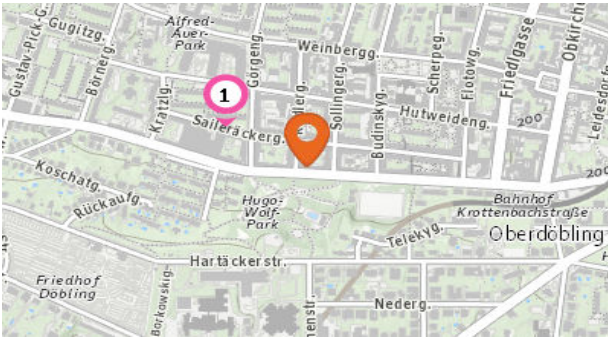

4. Anhang	26
-----------	----

1. INFRASTRUKTUR UND VERKEHRSANBINDUNG

Kurzparkzonen und Kurzparkstreifen

Legende

Kurzparkzonen

Mo.-Fr. (werkt.) v. 9-22 Uhr 2 h

Kurzparkstreifen

Mo.-Fr. (w.) v. 8-18h, Sa. (w.) v. 8-12h 1,5 h

Parkgaragen

Der nächste Standort:

1. Saileräckergasse Saileräckergasse 45
1190 Wien

Tankstellen & Autowaschanlagen

Die nächsten 5 Standorte:

1. Eni Krottenbachstraße 32-34
1190 Wien
2. BP Krottenbachstraße 17
1190 Wien
3. Ein Wash Krottenbachstraße 32-34
1190 Wien
4. Waschstraße Krottenbachstraße 12
1190 Wien
5. imo Krottenbachstraße 12
1190 Wien

1. Rodlergasse (N35) (10 m)
Krottenbachstraße 64, 1190 Wien
2. Rodlergasse (N35) (40 m)
Krottenbachstraße 68, 1190 Wien
3. Flotowgasse (35A) (240 m)
Krottenbachstraße 37, 1190 Wien
4. Hugo-Wolf-Park (40A) (250 m)
Hartäckerstraße 68, 1190 Wien
5. Flotowgasse (35A) (340 m)
Krottenbachstraße 34, 1190 Wien
6. Kratzlgasse (N35) (350 m)
Krottenbachstraße 94-96, 1190 Wien
7. Krottenbachstraße (35A) (460 m)
Krottenbachstraße 22-24, 1190 Wien

8. Döblinger Friedhof (40A) (460 m)
Hartäckerstraße 92, 1190 Wien
9. Krottenbachstraße (N35) (530 m)
Krottenbachstraße 18, 1190 Wien

14. Fahrradständer (590 m)
Obkirchergasse 22, 1190 Wien

Bahnhof

Anzahl im Umkreis: 1