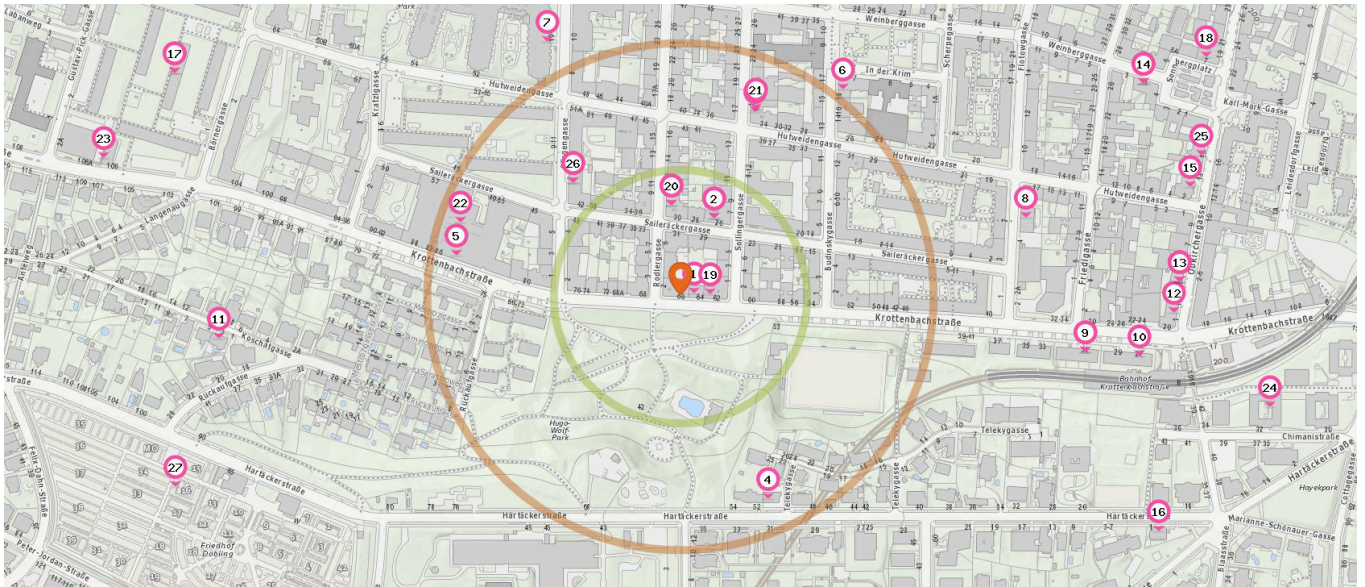

Pub

Anzahl im Umkreis: 2

- 7. Beisl "Zur Gruam" (90 m)
Saileräckergasse 32, 1190 Wien
- 8. s' Häferlcafé (590 m)
Krottenbachstraße 106A, 1190 Wien

Gesundheit

Pro Kategorie werden maximal 25 Einträge angezeigt.

Pro Kategorie werden maximal 25 Einträge angezeigt.

 Entspricht einer Gehzeit von ca. 2 Minuten

 Entspricht einer Gehzeit von ca. 4 Minuten

Apotheke

Anzahl im Umkreis: 1

- 19. Krim-Apotheke (30 m)
Krottenbachstraße 62, 1190 Wien