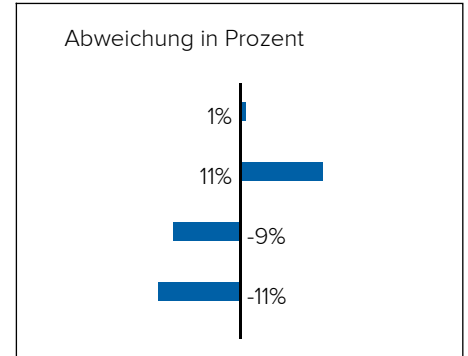

In diesem Gebiet wurde kein Lärm dieser Kategorie gemessen.

3. BEVÖLKERUNG

Haushalte: 44.539

Geschlechterverteilung

Altersstruktur

Lebensphase Allgemein

Junge	14%
Familien mit Kindern	12%
Midager (31 - 50 Jahre)	31%
Bestager (51 - 65 Jahre)	22%
Senioren (ab 66 Jahre)	22%