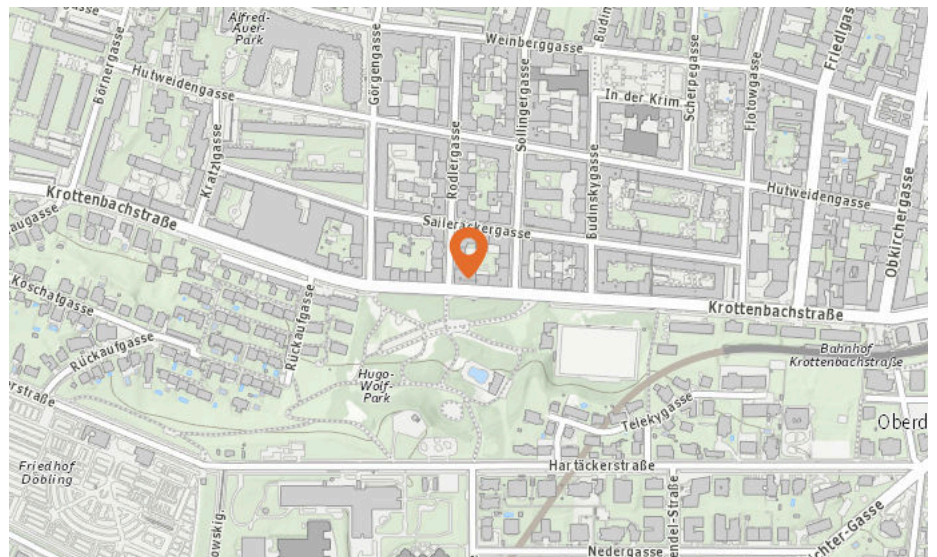

70 bis 75 db:

Entspricht einem Föhn oder Staubsauger in 1m Entfernung

ab 75 db:

Entspricht starkem Straßenverkehr

Lärm Eisenbahn

Lärm Industrie

In diesem Gebiet wurde kein Lärm dieser Kategorie gemessen.

Lärm Flugzeuge