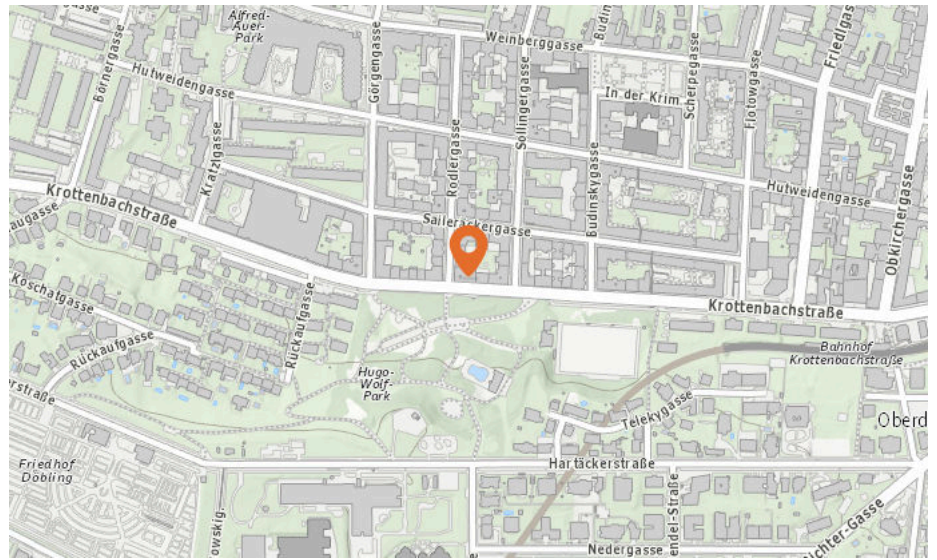

70 bis 75 db:

Entspricht einem Föhn oder Staubsauger in 1m Entfernung

ab 75 db:

Entspricht starkem Straßenverkehr

Lärm Eisenbahn

Lärm Industrie

In diesem Gebiet wurde kein Lärm dieser Kategorie gemessen.

Lärm Flugzeuge