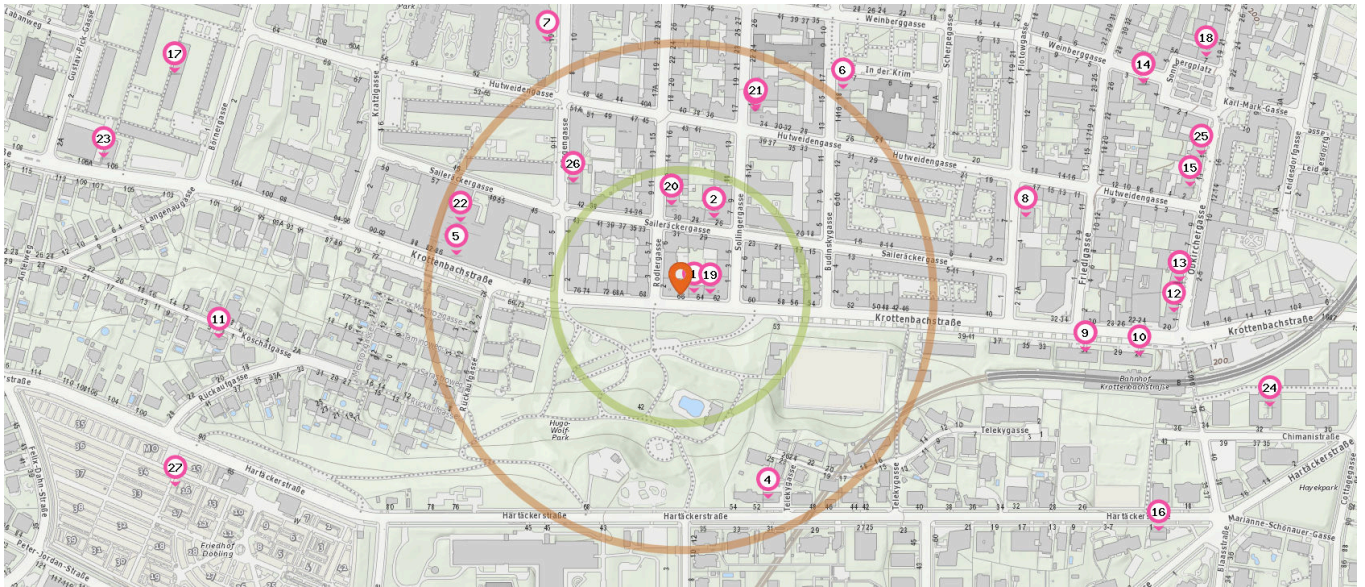

Zahnarzt

Anzahl im Umkreis: 6

- 20. Dr. Leukauf Doris (90 m)
Rodlergasse 8, 1190 Wien
- 20. Dr. Leukauf Michael (90 m)
Rodlergasse 8, 1190 Wien

- 21. ao. Univ.-Prof. DDr. Wagner Arne (200 m)
Sollinger-gasse 16, 1190 Wien
- 22. Dr. Stillmann Robert (230 m)
Krottenbachstraße 82-86/1/2/20, 1190 Wien
- 23. Dr. Rast Elisabeth (590 m)
Krottenbachstraße 106/3/5, 1190 Wien
- 24. Dr. Mol Zbigniew (590 m)
Chimanistraße 32/1/3 - 4, 1190 Wien

Tierarzt

Anzahl im Umkreis: 2

- 26. Dipl.Tzt. Rudolf SCHROTTENBACHER (150 m)
Görgengasse 6, 1190 Wien
- 26. Doctormedicinaeveterinariae Nora BIRO (150 m)
Görgengasse 6, 1190 Wien

Optiker

Anzahl im Umkreis: 1

- 25. Optik Pillwein (530 m)
Obkirchergasse 15, 1190 Wien

Pro Kategorie werden maximal 25 Einträge angezeigt.

 Entspricht einer Gehzeit von ca. 2 Minuten

 Entspricht einer Gehzeit von ca. 4 Minuten

Friedhof

Anzahl im Umkreis: 1

27. Döblinger Friedhof (530 m)
Hartäckerstraße 102, 1190 Wien

Familien & Kinder

Pro Kategorie werden maximal 25 Einträge angezeigt.

Entspricht einer Gehzeit von ca. 2 Minuten

Entspricht einer Gehzeit von ca. 4 Minuten