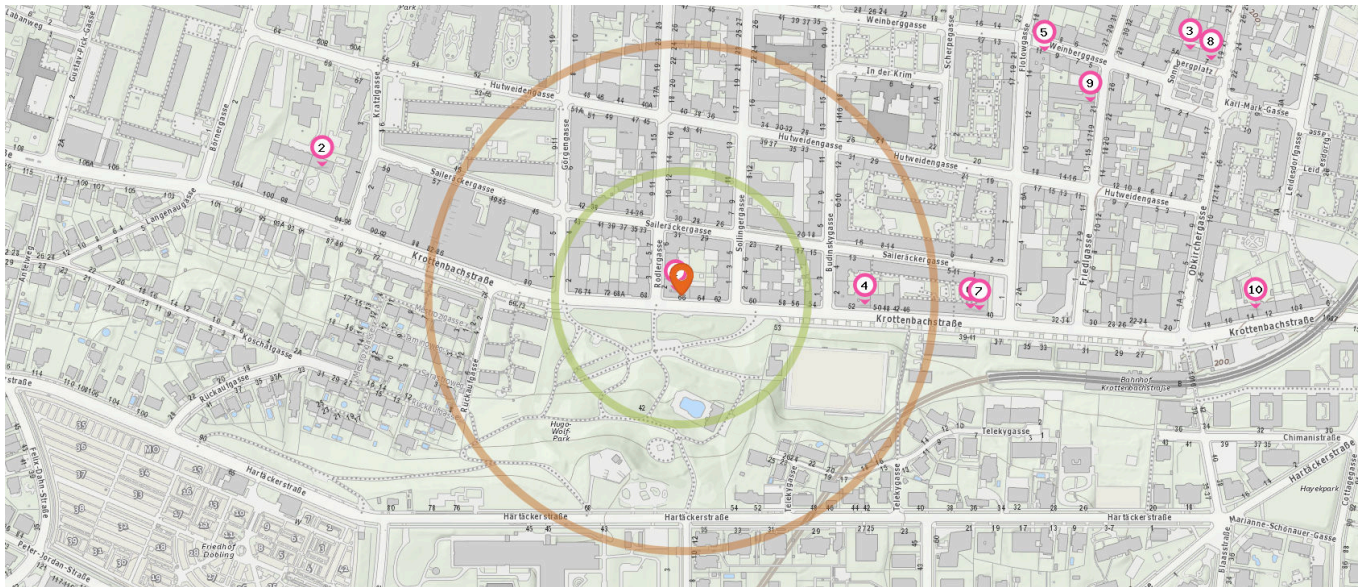

Pro Kategorie werden maximal 25 Einträge angezeigt.

Entspricht einer Gehzeit von ca. 2 Minuten

Entspricht einer Gehzeit von ca. 4 Minuten

- 35. Recycling (320 m)
Flotowgasse 1, 1190 Wien
- 36. Recycling (340 m)
Rückaufgasse 27, 1190 Wien
- 37. Recycling (340 m)
Hartäckerstraße 21, 1190 Wien
- 38. Recycling (350 m)
Hutweidengasse 63, 1190 Wien
- 39. Recycling (410 m)
Rückaufgasse 18, 1190 Wien
- 40. Recycling (460 m)
Hutweidengasse 71, 1190 Wien
- 41. Recycling (480 m)
Krottenbachstraße 101, 1190 Wien
- 42. Recycling (490 m)
Haltestelle Krottenbachstraße S, 1190 Wien
- 43. Recycling (510 m)
Börnergasse 1, 1190 Wien
- 44. Recycling (520 m)
Hutweidengasse 2, 1190 Wien

- 45. Recycling (540 m)
Unnamed Road, 1190 Wien

Telefon

Anzahl im Umkreis: 5

- 46. Telefon (30 m)
Krottenbachstraße 66, 1190 Wien
- 47. Telefon (250 m)
Krottenbachstraße 37, 1190 Wien
- 48. Telefon (350 m)
Weinberggasse 17, 1190 Wien
- 49. Telefon (380 m)
Krottenbachstraße 32-38, 1190 Wien
- 50. Telefon (570 m)
Obkirchgasse 16, 1190 Wien

Shops

Pro Kategorie werden maximal 25 Einträge angezeigt.

 Entspricht einer Gehzeit von ca. 2 Minuten

 Entspricht einer Gehzeit von ca. 4 Minuten

Trafik

Anzahl im Umkreis: 3

1. Trafik Wien (10 m)
Krottenbachstraße 66, 1190 Wien
2. Trafik Wien (380 m)
Krottenbachstraße 94-96 Top R1, 1190 Wien
3. Trafik Wien (560 m)
Sonnbergplatz 6, 1190 Wien

Florist

Anzahl im Umkreis: 2

4. Blumen & Co. (180 m)
Krottenbachstraße 52, 1190 Wien
5. Fleurop Blumen (430 m)
Weinberggasse 11, 1190 Wien

Bekleidungsgeschäft

Anzahl im Umkreis: 2

7. Schuller (290 m)
Krottenbachstraße 40, 1190 Wien
8. New Seven Kidswear (570 m)
Sonnbergplatz 7, 1190 Wien