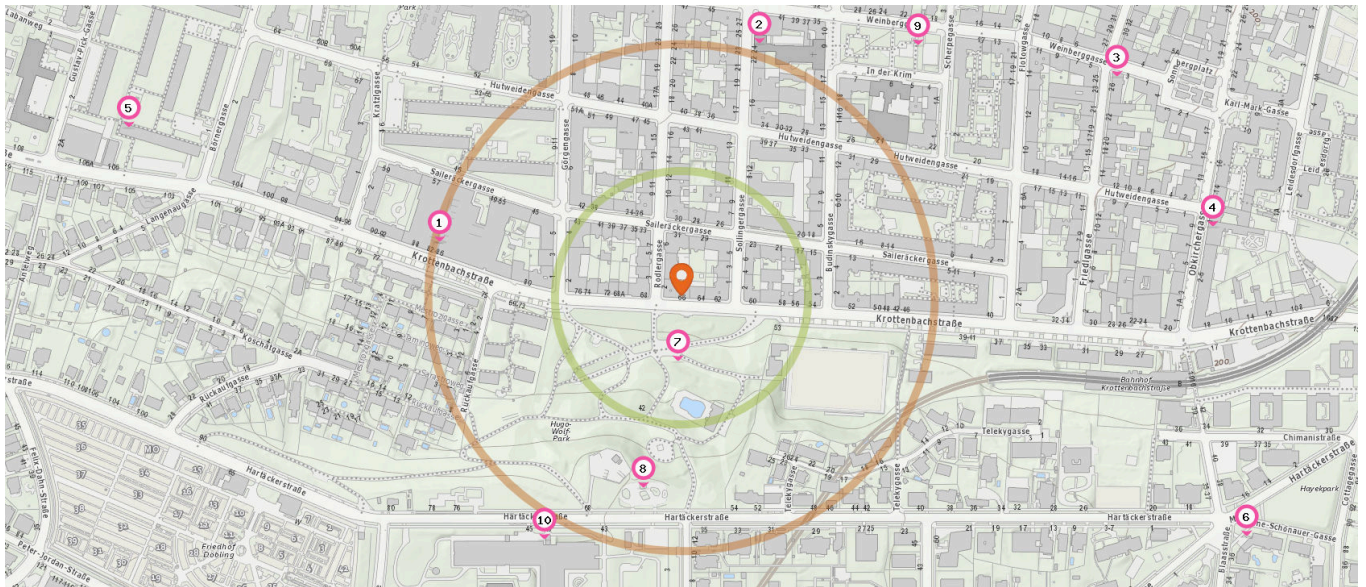

Zahnarzt

Anzahl im Umkreis: 6

- 20. Dr. Leukauf Doris (90 m)
Rodlergasse 8, 1190 Wien
- 20. Dr. Leukauf Michael (90 m)
Rodlergasse 8, 1190 Wien

- 21. ao. Univ.-Prof. DDr. Wagner Arne (200 m)
Sollinger-gasse 16, 1190 Wien
- 22. Dr. Stillmann Robert (230 m)
Krottenbachstraße 82-86/1/2/20, 1190 Wien
- 23. Dr. Rast Elisabeth (590 m)
Krottenbachstraße 106/3/5, 1190 Wien
- 24. Dr. Mol Zbigniew (590 m)
Chimanistraße 32/1/3 - 4, 1190 Wien

Tierarzt

Anzahl im Umkreis: 2

- 26. Dipl.Tzt. Rudolf SCHROTTENBACHER (150 m)
Görgengasse 6, 1190 Wien
- 26. Doctormedicinaeveterinariae Nora BIRO (150 m)
Görgengasse 6, 1190 Wien

Optiker

Anzahl im Umkreis: 1

- 25. Optik Pillwein (530 m)
Obkirchergasse 15, 1190 Wien

Pro Kategorie werden maximal 25 Einträge angezeigt.

 Entspricht einer Gehzeit von ca. 2 Minuten

 Entspricht einer Gehzeit von ca. 4 Minuten

Friedhof

Anzahl im Umkreis: 1

27. Döblinger Friedhof (530 m)
Hartäckerstraße 102, 1190 Wien

Familien & Kinder

Pro Kategorie werden maximal 25 Einträge angezeigt.

Entspricht einer Gehzeit von ca. 2 Minuten

Entspricht einer Gehzeit von ca. 4 Minuten