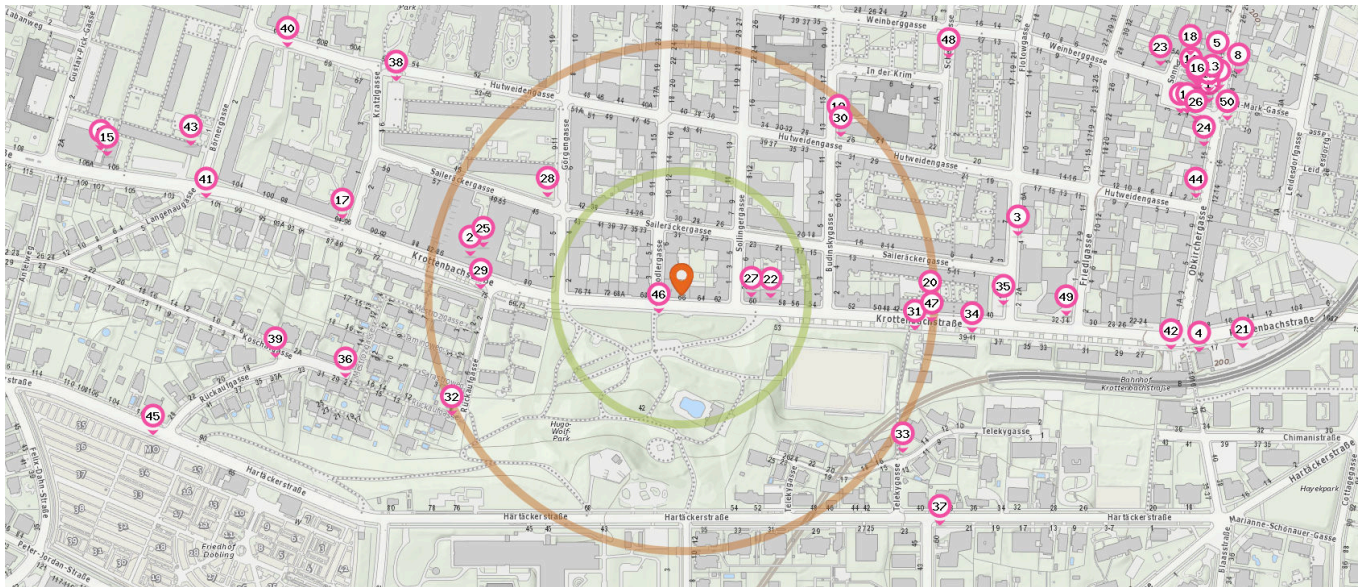

8. Döblinger Friedhof (40A) (460 m)
Hartäckerstraße 92, 1190 Wien
9. Krottenbachstraße (N35) (530 m)
Krottenbachstraße 18, 1190 Wien

14. Fahrradständer (590 m)
Obkirchergasse 22, 1190 Wien

Bahnhof

Anzahl im Umkreis: 1

15. Krottenbachstraße (S45) (460 m)
Krottenbachstraße 27, 1190 Wien

Fahrradständer

Anzahl im Umkreis: 5

10. Fahrradständer (150 m)
Budinskygasse 5, 1190 Wien
11. Fahrradständer (440 m)
Hartäckerstraße 92, 1190 Wien
12. Fahrradständer (490 m)
Haltestelle Krottenbachstraße S, 1190 Wien
13. Fahrradständer (530 m)
Sonnbergplatz 1, 1190 Wien

Alltags- & Nahversorgung

Pro Kategorie werden maximal 25 Einträge angezeigt.

 Entspricht einer Gehzeit von ca. 2 Minuten

 Entspricht einer Gehzeit von ca. 4 Minuten

Supermarkt

Anzahl im Umkreis: 6

1. Haug - Delikatessen (550 m)
Sonnbergplatz 1, 1190 Wien
2. BILLA PLUS Wien (210 m)
Krottenbachstr. 82-88, 1190 Wien
3. BILLA Wien (340 m)
Flotowgasse 4-6, 1190 Wien
4. Merkur >inside (510 m)
Krottenbachstraße 17, 1190 Wien
5. Prokopp (580 m)
Sonnbergplatz 7, 1190 Wien
6. HOFER (590 m)
Krottenbachstraße 106, 1190 Wien

Pro Kategorie werden maximal 25 Einträge angezeigt.

 Entspricht einer Gehzeit von ca. 2 Minuten  Entspricht einer Gehzeit von ca. 4 Minuten

Bank

Anzahl im Umkreis: 1

- 14. Raiffeisenlandesbank (530 m)
Sonnbergplatz 1, 1190 Wien