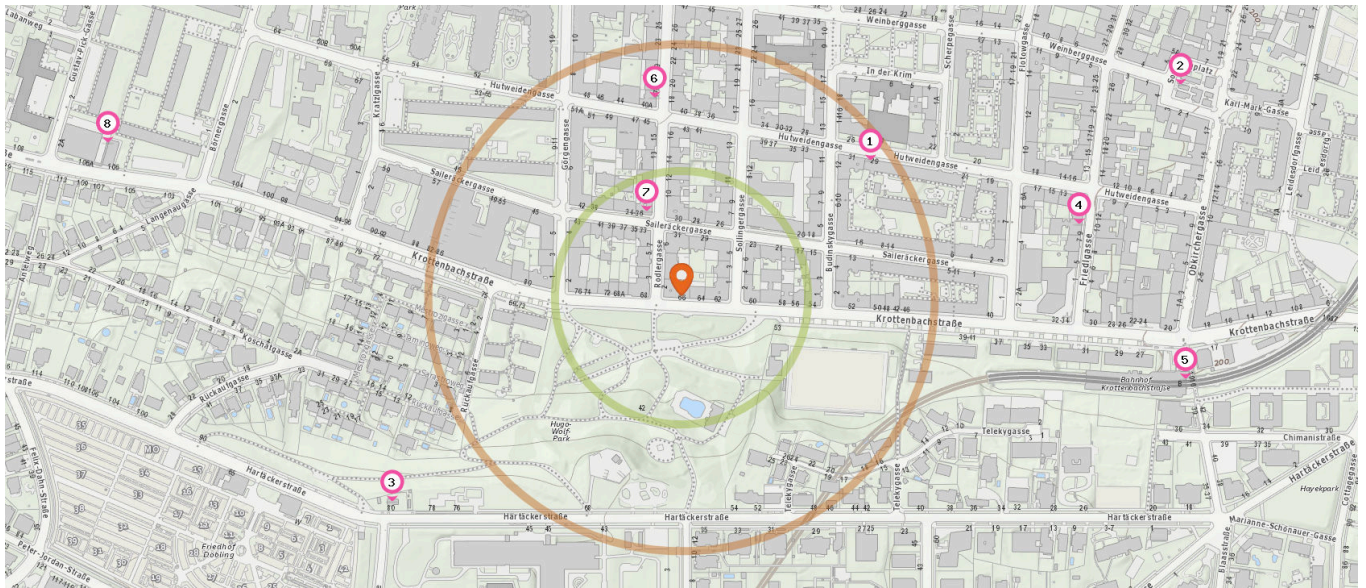

Florist

Anzahl im Umkreis: 2

4. Blumen & Co. (180 m)
Krottenbachstraße 52, 1190 Wien
5. Fleurop Blumen (430 m)
Weinberggasse 11, 1190 Wien

Bekleidungsgeschäft

Anzahl im Umkreis: 2

7. Schuller (290 m)
Krottenbachstraße 40, 1190 Wien
8. New Seven Kidswear (570 m)
Sonnbergplatz 7, 1190 Wien

 Entspricht einer Gehzeit von ca. 2 Minuten

 Entspricht einer Gehzeit von ca. 4 Minuten

 Gartencenter

Anzahl im Umkreis: 1

- 10. Gartengestaltung W. Fass (570 m)
Krottenbachstraße 14, 1190 Wien

Gastronomie & Beherbergung

Pro Kategorie werden maximal 25 Einträge angezeigt.

Entspricht einer Gehzeit von ca. 2 Minuten

Entspricht einer Gehzeit von ca. 4 Minuten

Restaurant

Cafe

Fast-Food Restaurant

Anzahl im Umkreis: 2

1. Pizza Grappino (230 m)
Hutweidengasse 29, 1190 Wien
2. les gourmandises (530 m)
Sonnbergmarkt W, 1190 Wien