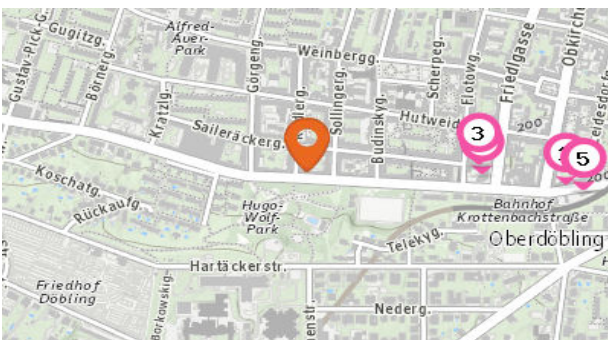

4. Anhang	26
-----------	----

1. INFRASTRUKTUR UND VERKEHRSANBINDUNG

Kurzparkzonen und Kurzparkstreifen

Legende

Kurzparkzonen

Mo.-Fr. (werkt.) v. 9-22 Uhr 2 h

Kurzparkstreifen

Mo.-Fr. (w.) v. 8-18h, Sa. (w.) v. 8-12h 1,5 h

Parkgaragen

Der nächste Standort:

1. Saileräckergasse Saileräckergasse 45
1190 Wien

Tankstellen & Autowaschanlagen

Die nächsten 5 Standorte:

1. Eni Krottenbachstraße 32-34
1190 Wien
2. BP Krottenbachstraße 17
1190 Wien
3. Ein Wash Krottenbachstraße 32-34
1190 Wien
4. Waschstraße Krottenbachstraße 12
1190 Wien
5. imo Krottenbachstraße 12
1190 Wien

1. Rodlergasse (N35) (10 m)
Krottenbachstraße 64, 1190 Wien
2. Rodlergasse (N35) (40 m)
Krottenbachstraße 68, 1190 Wien
3. Flotowgasse (35A) (240 m)
Krottenbachstraße 37, 1190 Wien
4. Hugo-Wolf-Park (40A) (250 m)
Hartäckerstraße 68, 1190 Wien
5. Flotowgasse (35A) (340 m)
Krottenbachstraße 34, 1190 Wien
6. Kratzlgasse (N35) (350 m)
Krottenbachstraße 94-96, 1190 Wien
7. Krottenbachstraße (35A) (460 m)
Krottenbachstraße 22-24, 1190 Wien

8. Döblinger Friedhof (40A) (460 m)
Hartäckerstraße 92, 1190 Wien
9. Krottenbachstraße (N35) (530 m)
Krottenbachstraße 18, 1190 Wien

14. Fahrradständer (590 m)
Obkirchergasse 22, 1190 Wien

Bahnhof

Anzahl im Umkreis: 1