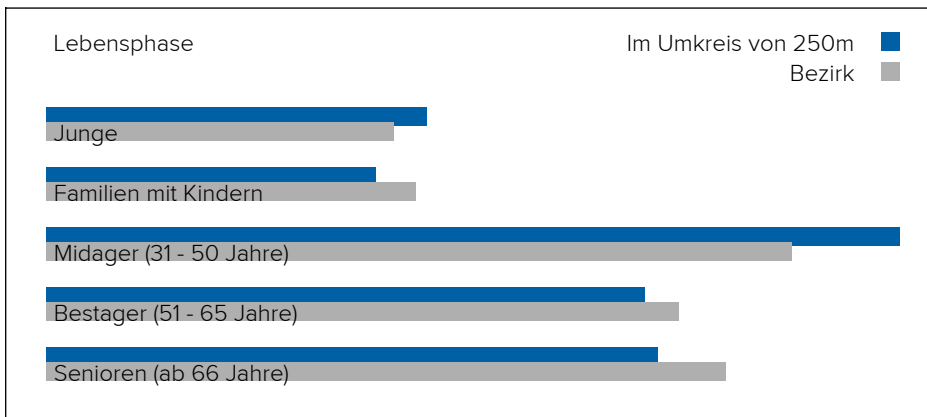

In diesem Gebiet wurde kein Lärm dieser Kategorie gemessen.

3. BEVÖLKERUNG

Haushalte: 44.539

Geschlechterverteilung

Altersstruktur

Lebensphase Allgemein

Junge	14%
Familien mit Kindern	12%
Midager (31 - 50 Jahre)	31%
Bestager (51 - 65 Jahre)	22%
Senioren (ab 66 Jahre)	22%