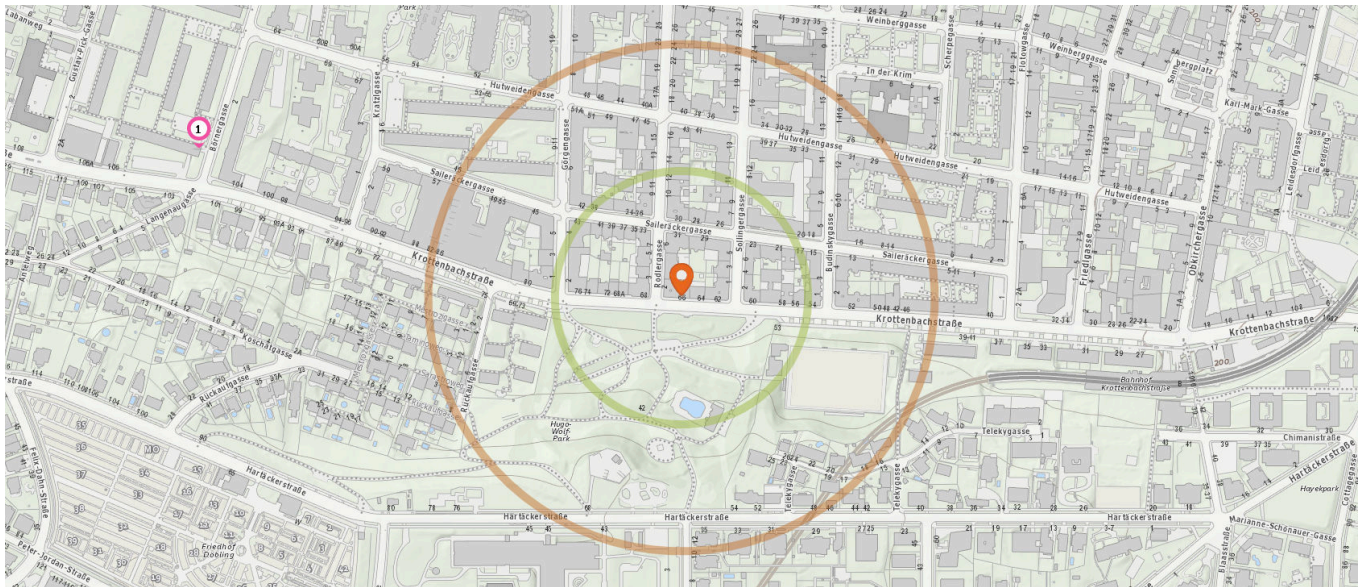

Entspricht einer Gehzeit von ca. 4 Minuten

Schule

Anzahl im Umkreis: 1

1. MS In der Krim 6 (290 m)
In der Krim 6, 1190 Wien

Freizeit & Tourismus

Pro Kategorie werden maximal 25 Einträge angezeigt.

 Entspricht einer Gehzeit von ca. 2 Minuten

 Entspricht einer Gehzeit von ca. 4 Minuten

Kunstwerk

- 4. Ida Krottendorf (310 m)
Hartäckerstraße 78, 1190 Wien

Bar

Anzahl im Umkreis: 1

- 1. Brüderlein und Schwesterlein (120 m)
Hugo-Wolf-Park 42, 1190 Wien

Religion

Anzahl im Umkreis: 1

- 8. Falkensteiner Weinstube (200 m)
Rodlergasse 17A, 1190 Wien

Gedenkstätte

- 5. Oblaten des hl. Franz von Sales
Ordenshaus Krim (240 m)
Sollingergasse 22, 1190 Wien
- 6. Pfarrkirche Krim (270 m)
In der Krim 9, 1190 Wien
- 7. Park-Residenz Döbling (270 m)
Hartäckerstraße 45, 1190 Wien

Anzahl im Umkreis: 3

- 2. Gott-Vater-Scarlett-Stein (210 m)
Hartäckerstraße 68, 1190 Wien
- 3. Für den Frieden (220 m)
Hartäckerstraße 68, 1190 Wien

Sicherheit

Pro Kategorie werden maximal 25 Einträge angezeigt.