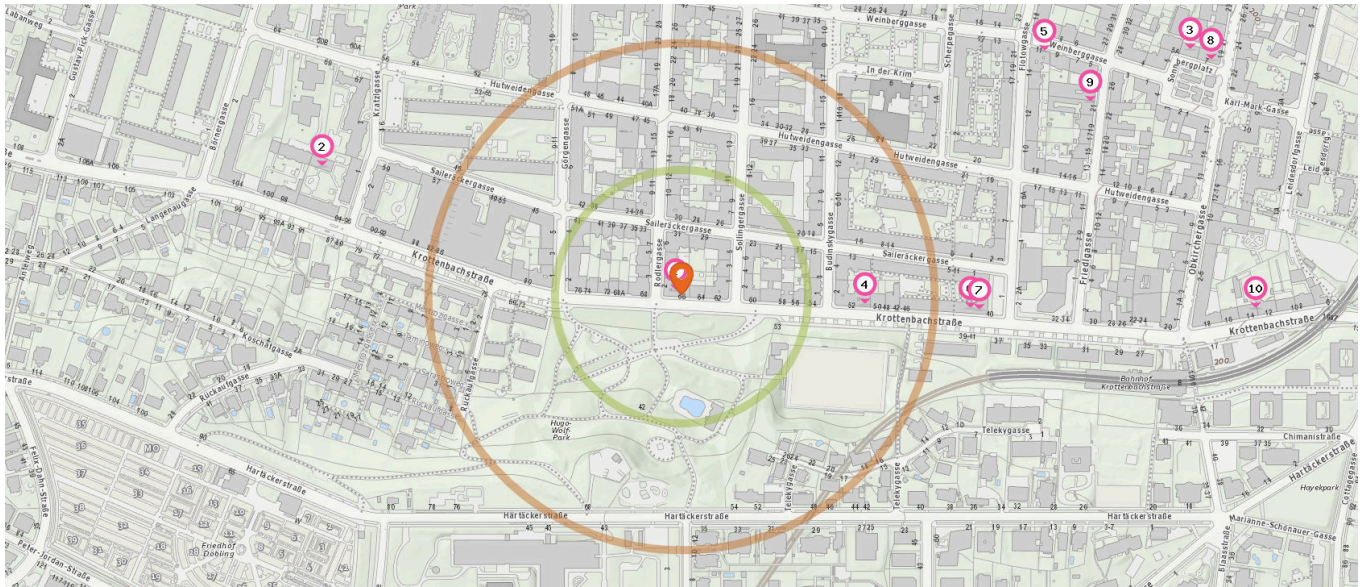

Shops

Pro Kategorie werden maximal 25 Einträge angezeigt.

 Entspricht einer Gehzeit von ca. 2 Minuten

 Entspricht einer Gehzeit von ca. 4 Minuten

Trafik

Anzahl im Umkreis: 3

1. Trafik Wien (10 m)
Krottenbachstraße 66, 1190 Wien
2. Trafik Wien (380 m)
Krottenbachstraße 94-96 Top R1, 1190 Wien
3. Trafik Wien (560 m)
Sonnbergplatz 6, 1190 Wien

Florist

Anzahl im Umkreis: 2

4. Blumen & Co. (180 m)
Krottenbachstraße 52, 1190 Wien
5. Fleurop Blumen (430 m)
Weinberggasse 11, 1190 Wien

Bekleidungsgeschäft

Anzahl im Umkreis: 2

7. Schuller (290 m)
Krottenbachstraße 40, 1190 Wien
8. New Seven Kidswear (570 m)
Sonnbergplatz 7, 1190 Wien

Schuhgeschäft

Anzahl im Umkreis: 1

6. Schuhservice Fam. Brünnler (290 m)
Krottenbachstraße 40, 1190 Wien

Computergeschäft

Anzahl im Umkreis: 1

9. EDV Polzer (450 m)
Friedlgasse 21, 1190 Wien

Pro Kategorie werden maximal 25 Einträge angezeigt.

 Entspricht einer Gehzeit von ca. 2 Minuten

 Entspricht einer Gehzeit von ca. 4 Minuten

 Gartencenter

Anzahl im Umkreis: 1

- 10. Gartengestaltung W. Fass (570 m)
Krottenbachstraße 14, 1190 Wien

Gastronomie & Beherbergung