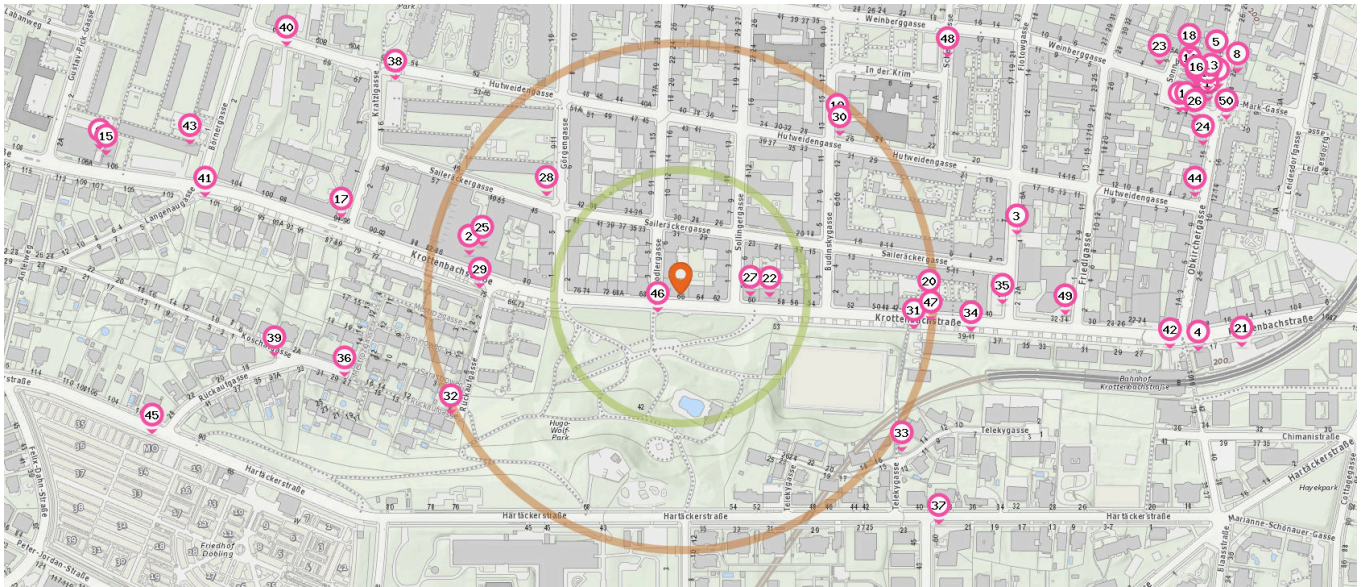

Bäckerei

Anzahl im Umkreis: 2

7. Der Mann (570 m)
Sonnbergplatz 1a, 1190 Wien
8. Ströck Bäckerei Obkirchergasse (590 m)
Obkirchergasse 22, 1190 Wien

Fleischhauer

Anzahl im Umkreis: 2

9. Sonnberg Biofleisch (520 m)
Sonnbergplatz 2, 1190 Wien

10. Radatz (550 m)

Sonnbergmarkt W, 1190 Wien

Gemüsehändler

Anzahl im Umkreis: 3

11. Beim Babic (550 m)
Sonnbergmarkt Stand, 1190 Wien
12. Müller's Obststadl (560 m)
Sonnbergmarkt Stand, 1190 Wien
13. Müller Obst & Gemüse (560 m)
Obkirchergasse 22, 1190 Wien

Pro Kategorie werden maximal 25 Einträge angezeigt.

 Entspricht einer Gehzeit von ca. 2 Minuten  Entspricht einer Gehzeit von ca. 4 Minuten

Bank

Anzahl im Umkreis: 1

- 14. Raiffeisenlandesbank (530 m)
Sonnbergplatz 1, 1190 Wien

Markt

Anzahl im Umkreis: 1

- 16. Sonnbergmarkt (550 m)
Sonnbergmarkt Stand, 1190 Wien

Drogerie

Anzahl im Umkreis: 1

- 19. Kosmetikstudio (230 m)
Budinskygasse 14, 1190 Wien

Wäscherei

Anzahl im Umkreis: 1