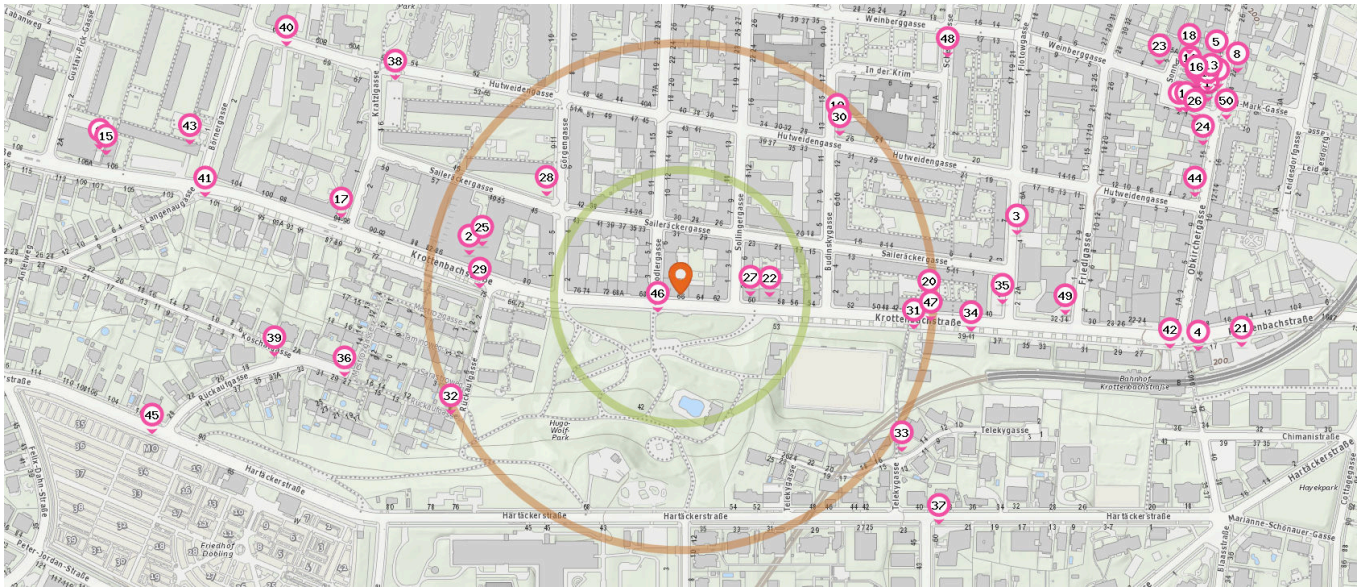

Pro Kategorie werden maximal 25 Einträge angezeigt.

 Entspricht einer Gehzeit von ca. 2 Minuten  Entspricht einer Gehzeit von ca. 4 Minuten

Bank

Anzahl im Umkreis: 1

- 14. Raiffeisenlandesbank (530 m)
Sonnbergplatz 1, 1190 Wien

Markt

Anzahl im Umkreis: 1

- 16. Sonnbergmarkt (550 m)
Sonnbergmarkt Stand, 1190 Wien

Drogerie

Anzahl im Umkreis: 1

- 19. Kosmetikstudio (230 m)
Budinskygasse 14, 1190 Wien

Wäscherei

Anzahl im Umkreis: 1

- 15. Putzerei (580 m)
Krottenbachstraße 106A, 1190 Wien

Briefkasten

Anzahl im Umkreis: 2

- 17. Briefkasten (340 m)
Krottenbachstraße 96, 1190 Wien
- 18. Briefkasten (550 m)
Sonnbergplatz 6, 1190 Wien

Post

Entspricht einer Gehzeit von ca. 2 Minuten Entspricht einer Gehzeit von ca. 4 Minuten

Friseur

Anzahl im Umkreis: 3

- 22. Schnitt-Punkt (90 m)
Krottenbachstraße 58A, 1190 Wien
- 23. Fuchs Hair&Flair (520 m)
Sonnbergplatz 5, 1190 Wien
- 24. my hair (540 m)
Obkirchergasse 15, 1190 Wien