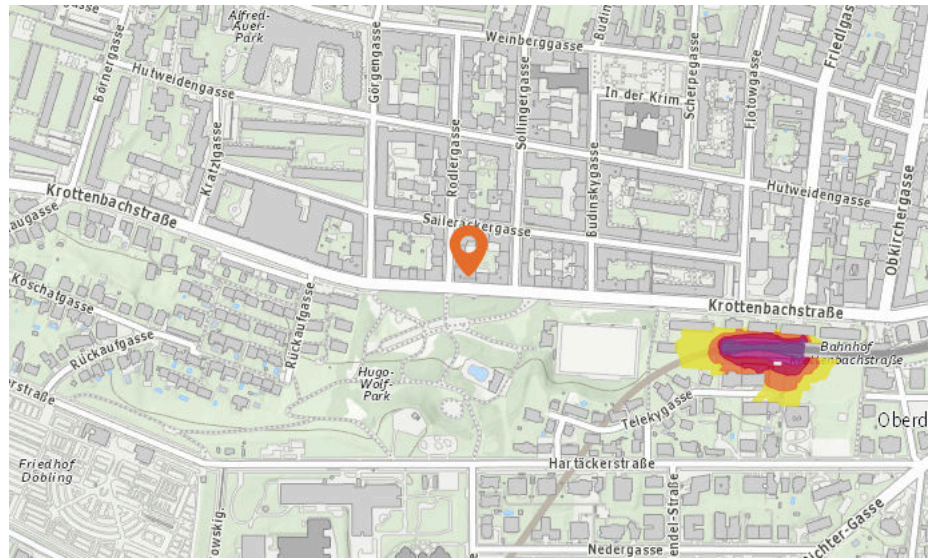

70 bis 75 db:

Entspricht einem Föhn oder Staubsauger in 1m Entfernung

ab 75 db:

Entspricht starkem Straßenverkehr

Lärm Eisenbahn

Lärm Industrie

In diesem Gebiet wurde kein Lärm dieser Kategorie gemessen.

Lärm Flugzeuge