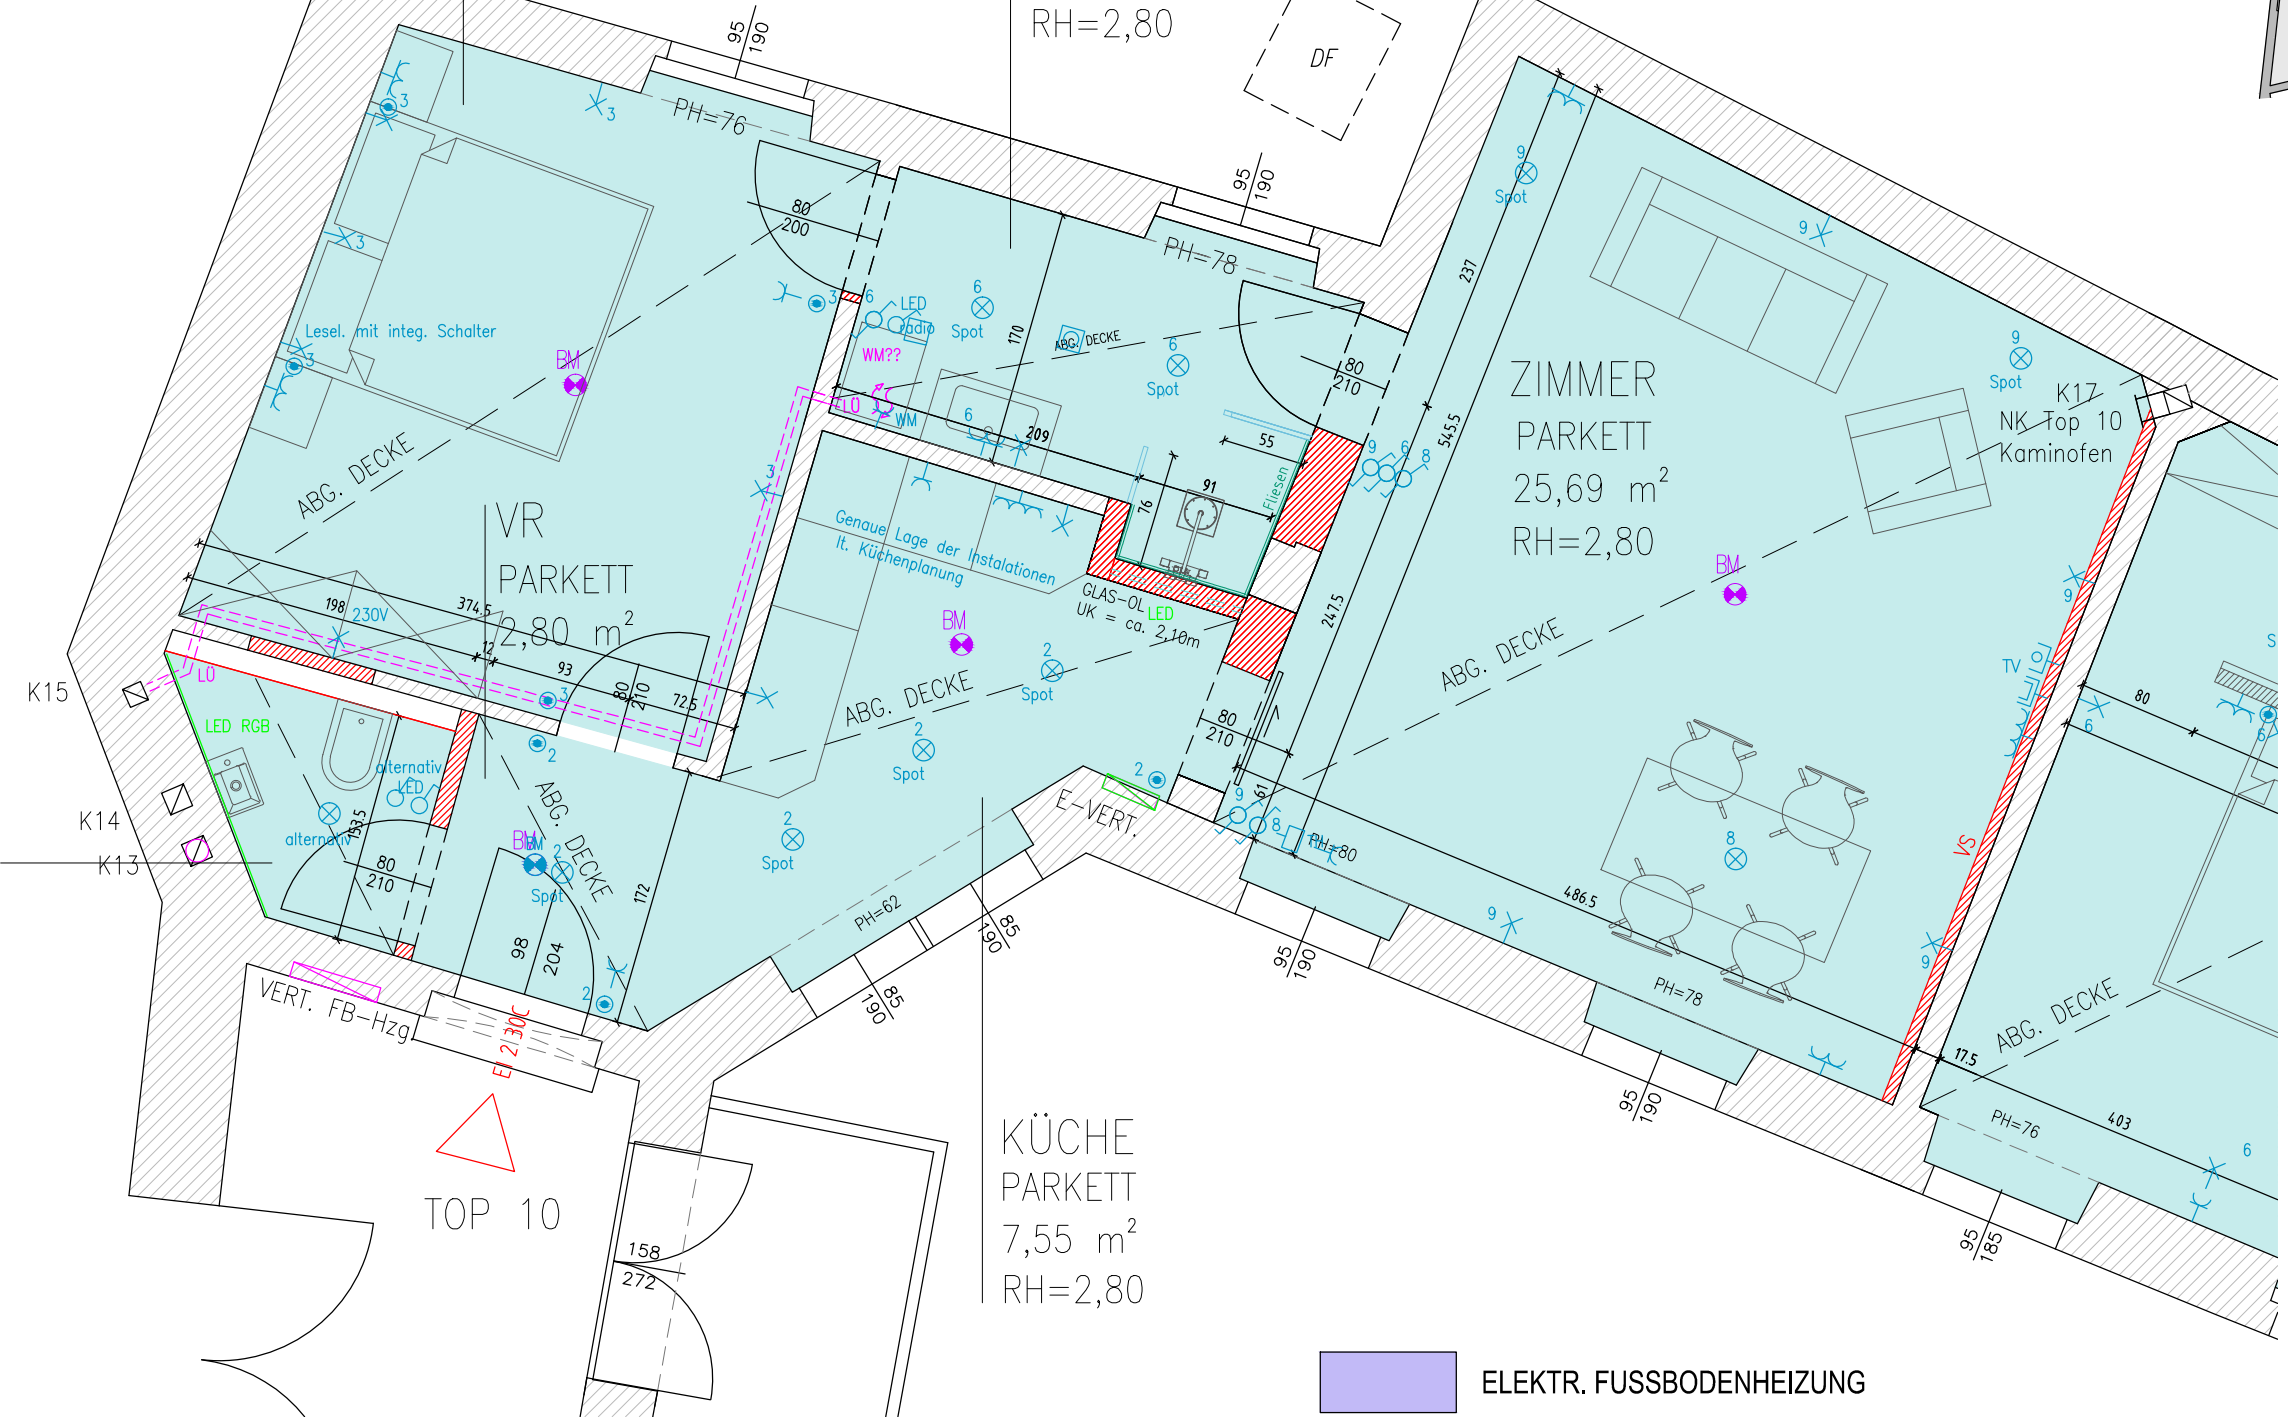

TOP 10
58,64 m²

ZIMMER
PARKETT
14,53 m²

BAD
STEIN
5,86m²
RH=2,80

ZIMMER
PARKETT
25,69 m²
RH=2,80

KÜCHE
PARKETT
7,55 m²
RH=2,80

TOP 10

2.OBERGESCHOSS
TOP 10

- ELEKTR. FUSSBODENHEIZUNG
- HYDR. FUSSBODENHEIZUNG
- RADIATOREN