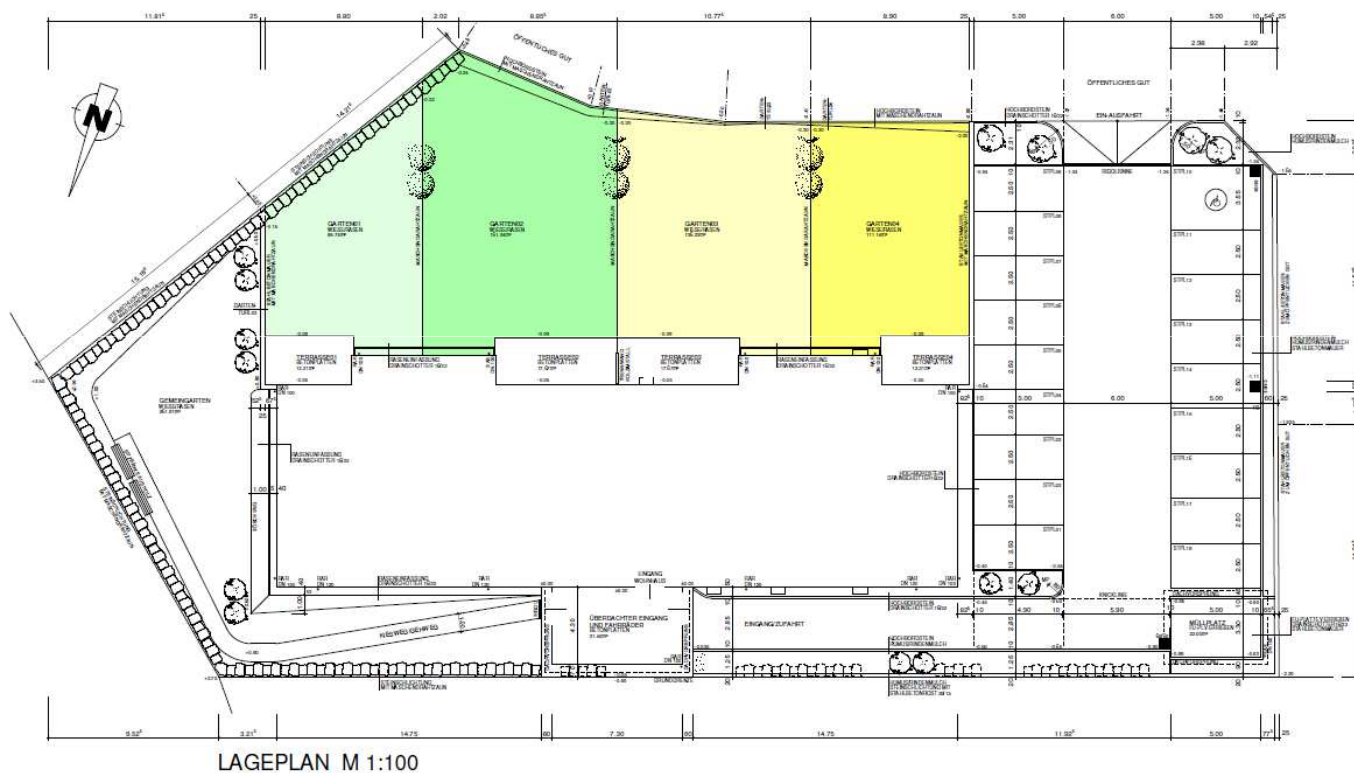

Scheibbs – Scheibbsbach

Lageplan Erdgeschoß

www.IMMO-CONTRACT.com

Anfragen stellen Sie bitte an Hrn. Erich Krieger
unter 0664/ 382 68 85 od. 050 450-260

Scheibbs – Scheibbsbach

Lageplan Erdgeschoß/Gärten

Scheibbs – Scheibbsbach

Lageplan Keller