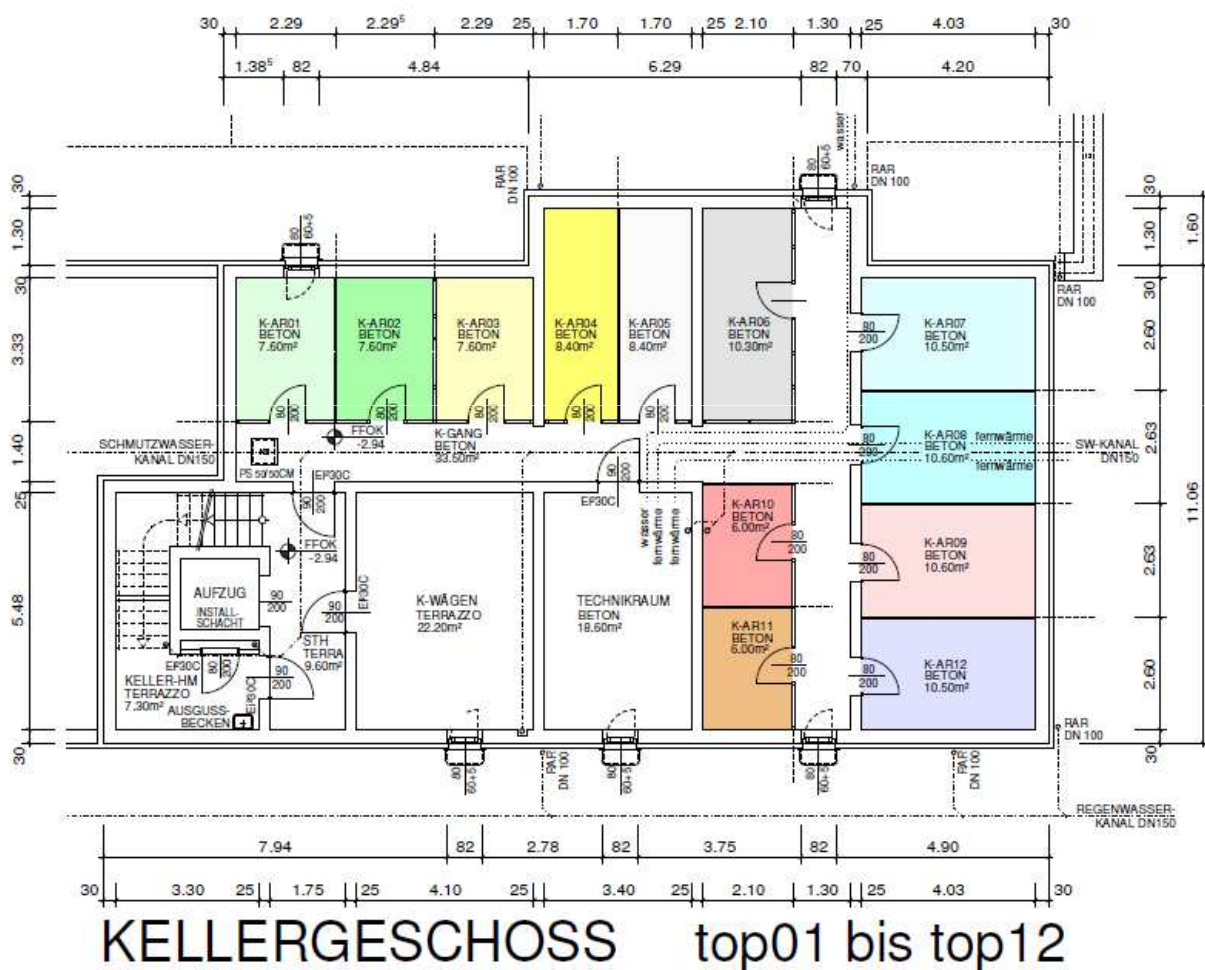

Scheibbs – Scheibbsbach

Lageplan Dachgeschoß

Scheibbs – Scheibbsbach

Lageplan Keller

www.IMMO-CONTRACT.com

Anfragen stellen Sie bitte an Hrn. Erich Krieger
 unter 0664/ 382 68 85 od. 050 450-260