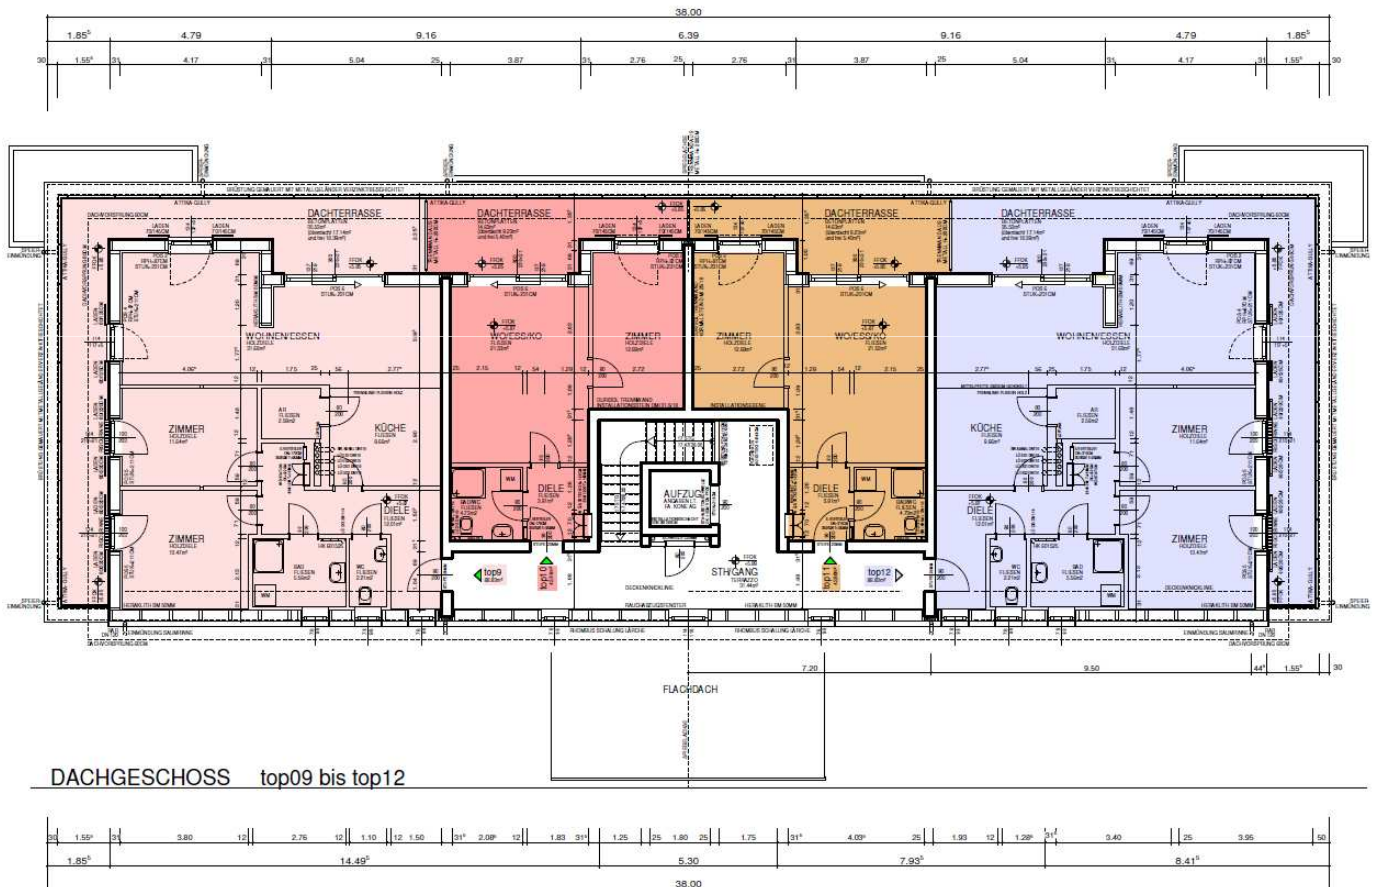

Scheibbs – Scheibbsbach

Lageplan Dachgeschoß

Scheibbs – Scheibbsbach

Lageplan Keller

www.IMMO-CONTRACT.com

Anfragen stellen Sie bitte an Hrn. Erich Krieger
 unter 0664/ 382 68 85 od. 050 450-260