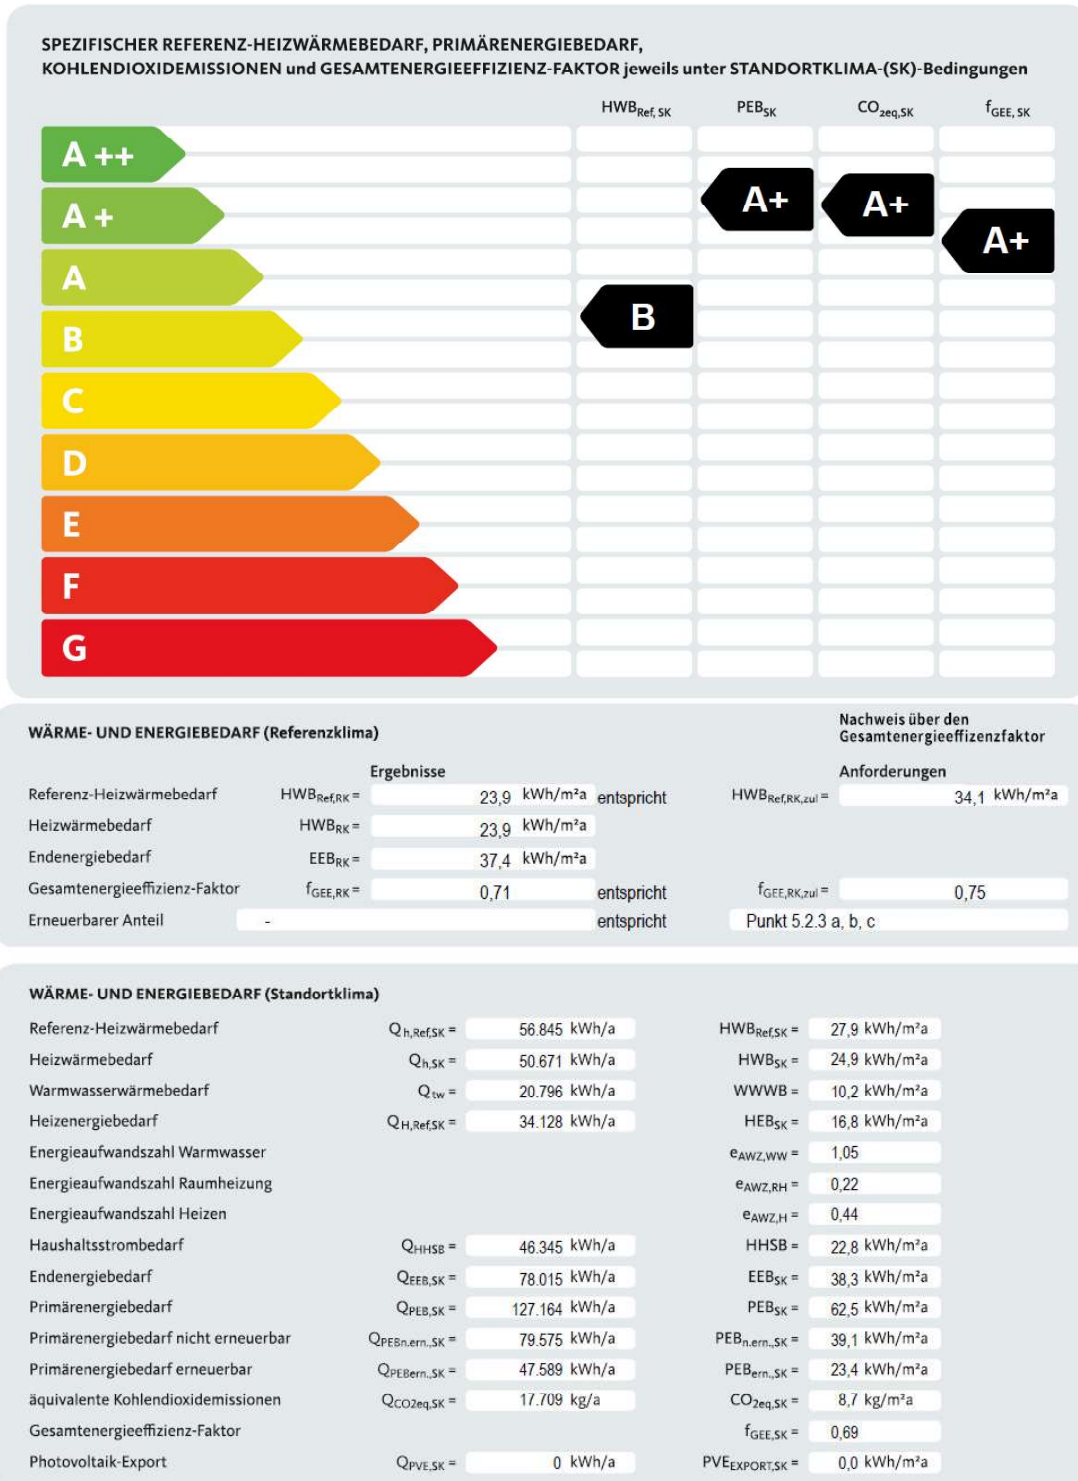

9 ENERGIEAUSWEIS

Der Energieausweis wird gemäß OIB-Richtlinie 6 i.V. mit dem OIB-Leitfaden (Stand 2019) berechnet.

Die Anforderungen an den Heizwärmebedarf & Endenergiebedarf werden gemäß OIB RL 6 (Stand 2019) erfüllt.